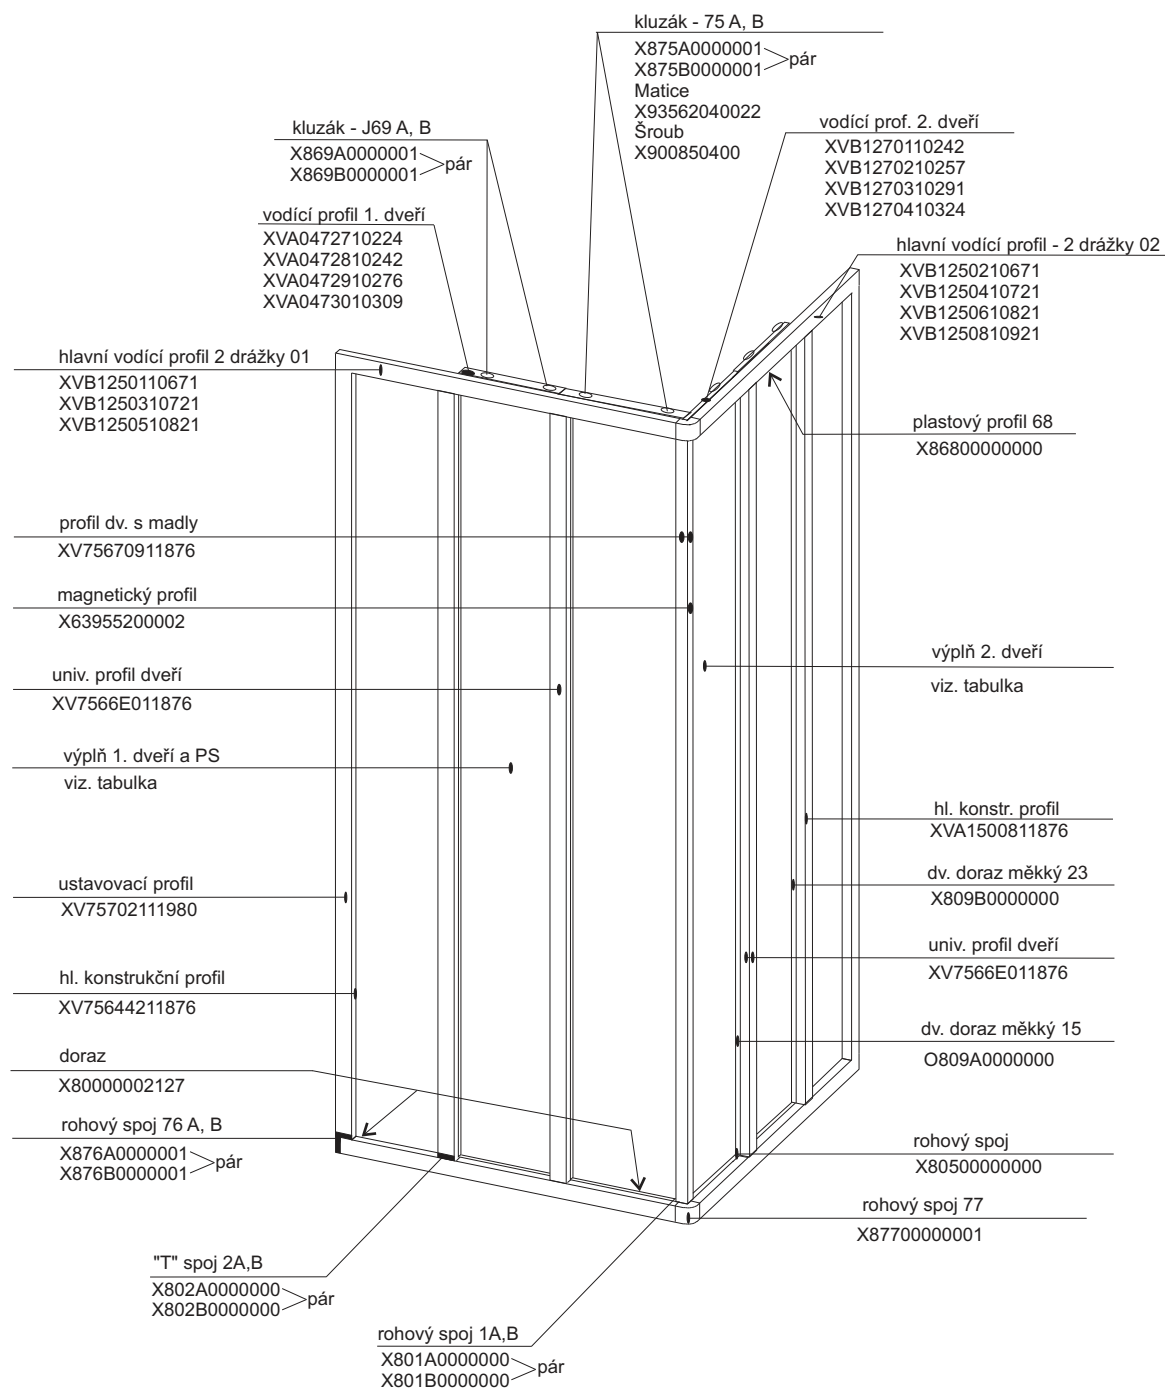

ASRV3 - 75 - 80 - 90

v. 198

výplň 1.dveří a PS

výplň	pearl	transparent	grape
80	X41125I98198	X4Z130I98198	X4G130I98198
90	X41125I98216	X4Z130I98216	X4G130I98216
100	X41125I98250	X4Z130I98250	X4G130I98250

výplň 2.dveří

výplň	pearl	transparent	grape
80	X41125I98216	X4Z130I98216	X4G130I98216
90	X41125I98231	X4Z130I98231	X4G130I98231
100	X41125I98265	X4Z130I98265	X4G130I98265