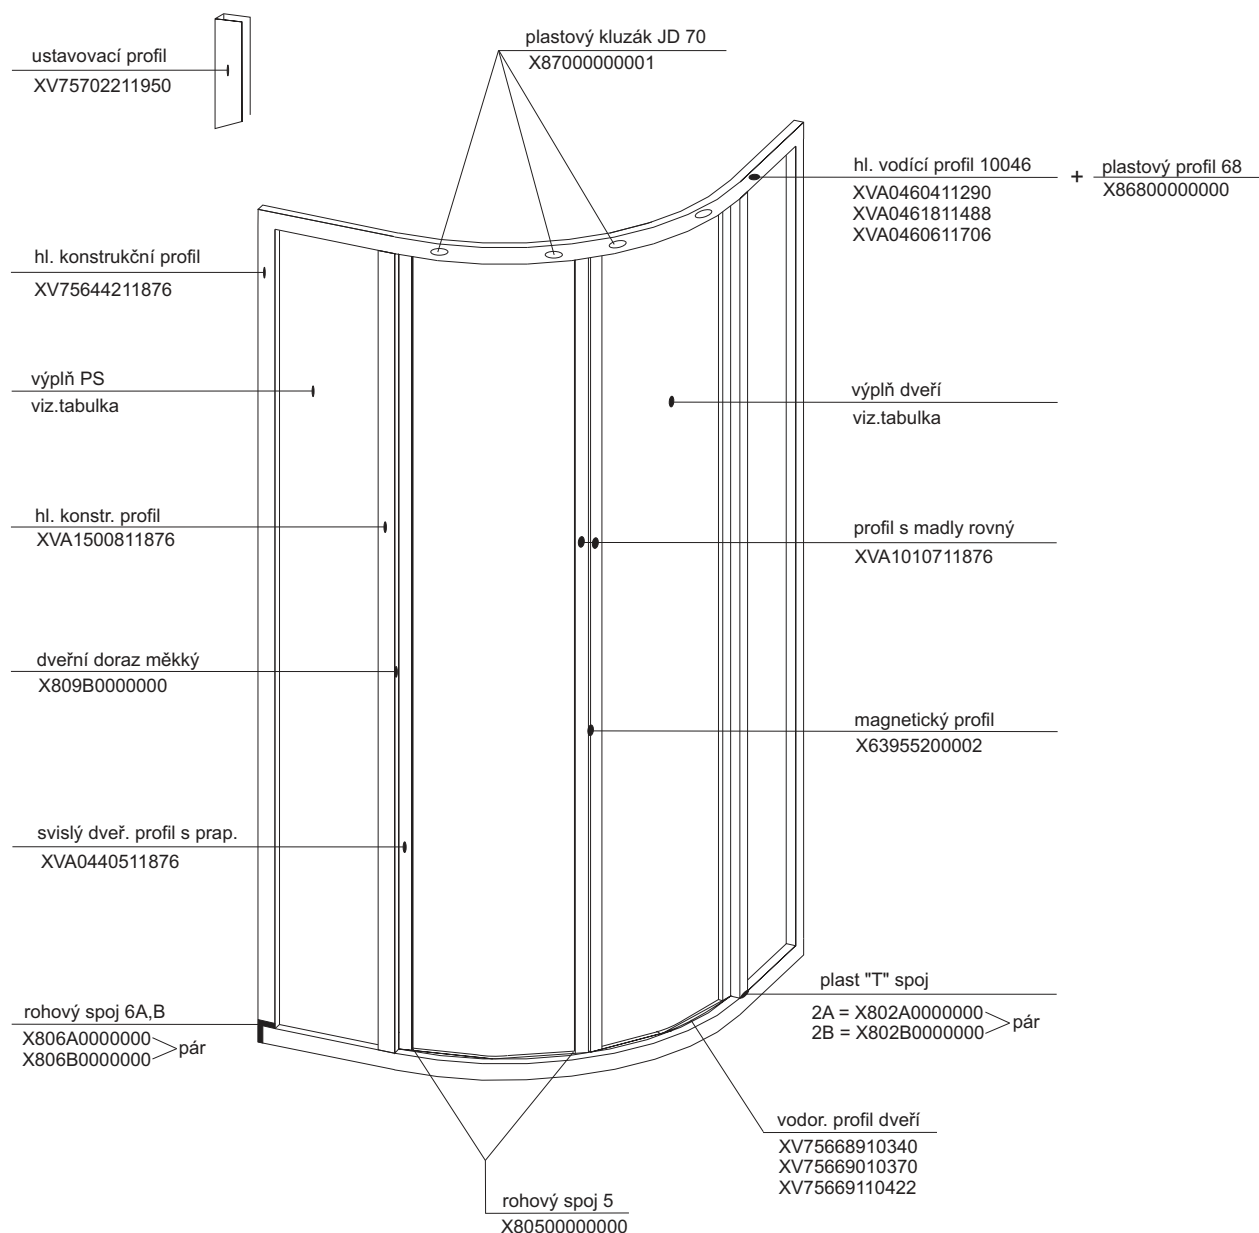

SKCP 4 - 80 - 90

v. 195 AR 550

výplň dveří	pearl	transparent
80	X4L125I98340	X4Y130I98340
90	X4L125I98340	X4Y130I98340

výplň PS	pearl	transparent
80	X41125I98231	X4Z130I98231
90	X41125I98331	X4Z130I98331