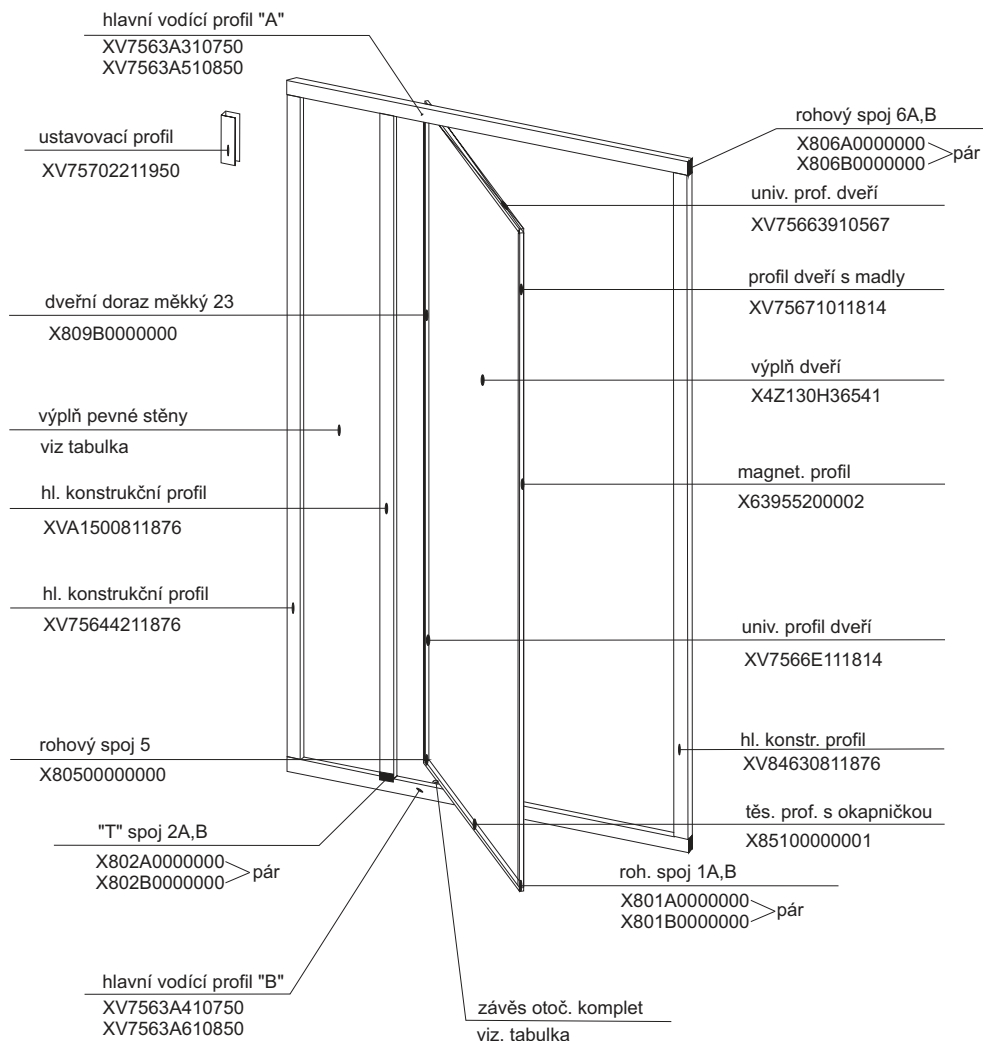

výplň PS	pearl	transparent	grape
80	X41125198126	X4Z130198126	X4G130198126
90	X41125198126	X4Z130198126	X4G130198126

výplň dveří	pearl	transparent	grape
80	X41125198126	X4Z130198126	X4G130198126
90	X41125198126	X4Z130198126	X4G130198126

Závěs otočný pivotový - komplet

Plastový kluzák 15F	X815F0000000
Tělo závěsu pivot dveří 52	X85200000000
Čep závěsu pivot dveří 53	X85300000000
Šroub M5 x 30	X90085050300