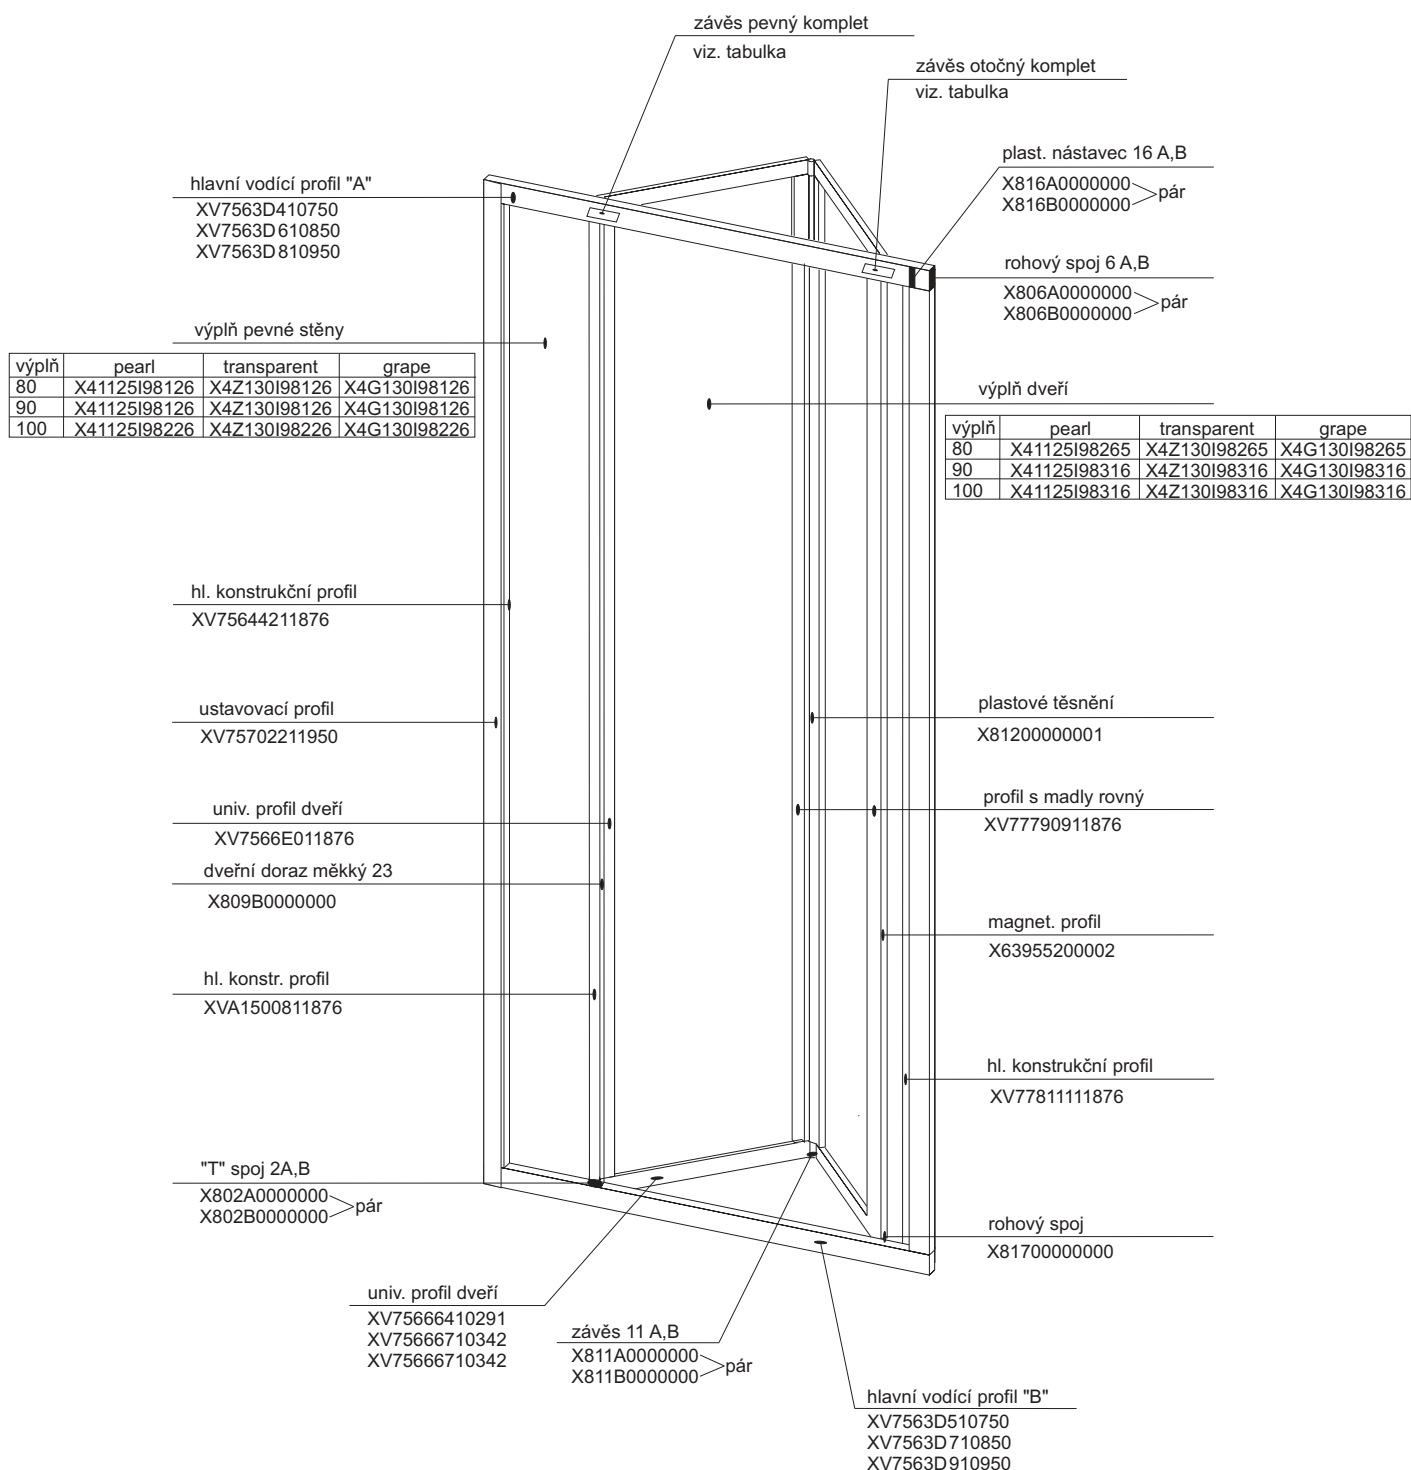

SDZ 3 - 80 - 90 - 100

v. 195

závěs pevný (přišroubovaný)

Plast. tělo závěsu 15A	1 ks	X815A0000000
Plast. čep závěsu 15C	1 ks	X815C0000000
Kluzák oboustranný 15F	1 ks	X815F0000000
Šroub M4 x 16	1 ks	X90085040160
Matice M4	1 ks	X93000040025

závěs otočný

Plast. tělo závěsu 15A	1 ks	X815A0000000
Plast. čep závěsu 15C	1 ks	X815C0000000
Kluzák oboustranný 15D	1 ks	X815D0000000
Šroub M4 x 16	1 ks	X90085040160
Matice M4	1 ks	X93000040025