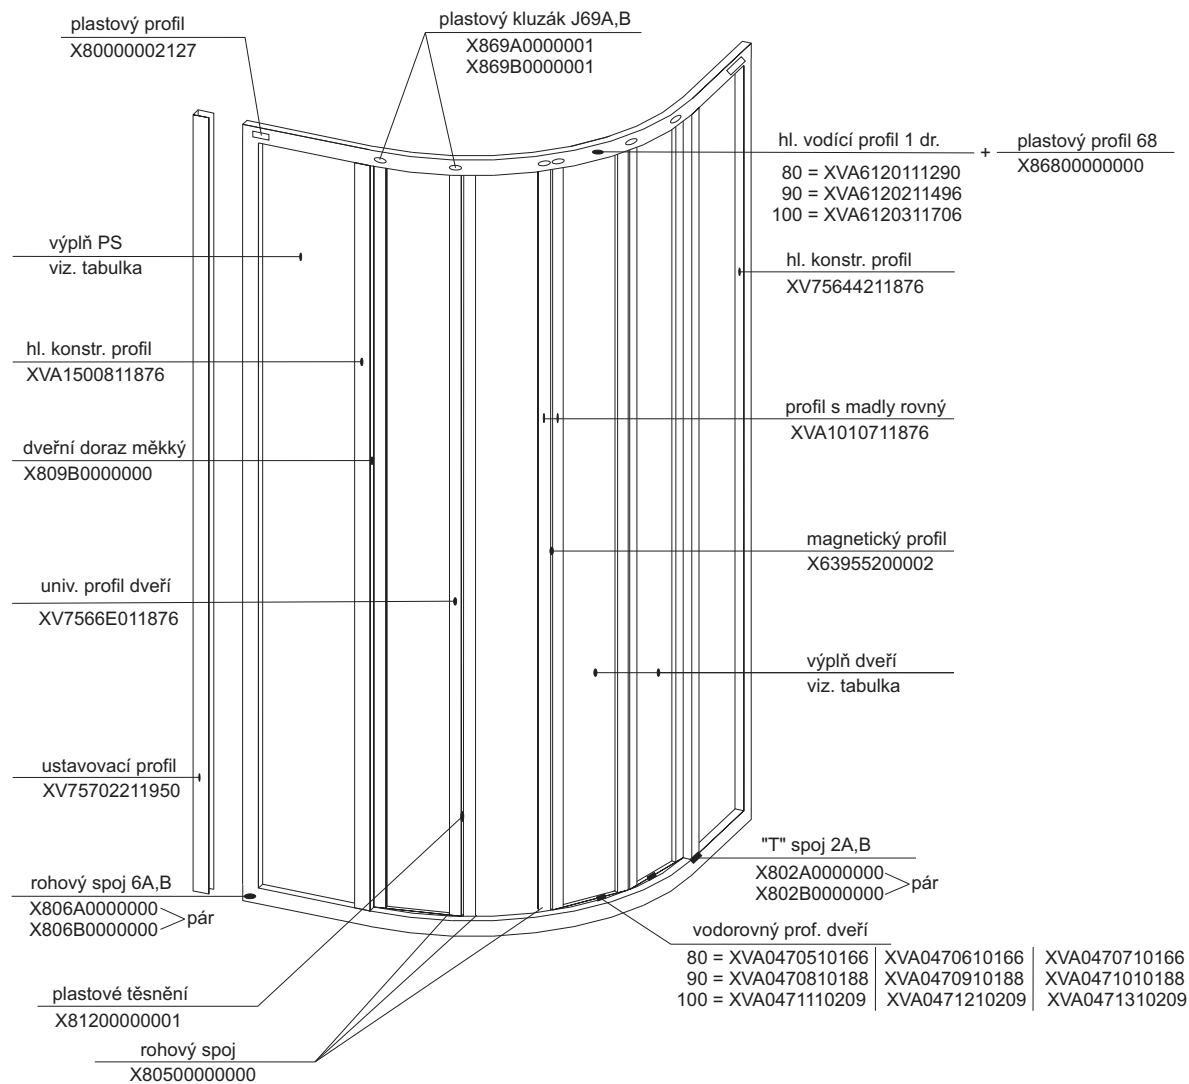

SKKP 6 - 80 - 90

v. 195 AR 550

výplň PS	pearl	transparent
80	X41125198226	X4Z130198226
90	X41125198325	X4Z130198325

výplň dveří	pearl	transparent
80	X41125198162	X4Z130198162
90	X41125198162	X4Z130198162

Výrobek	Měr. jednotka	SIČ
plastový profil zasklívací tvrdý 8	v metrech	X80800000000
šroub samořezný 3,5 x 6,5	sto	X97981035065
šroub samořezný 3,5 x 13	sto	X97981035130
šroub samořezný 3,5 x 38	sto	X97981035380