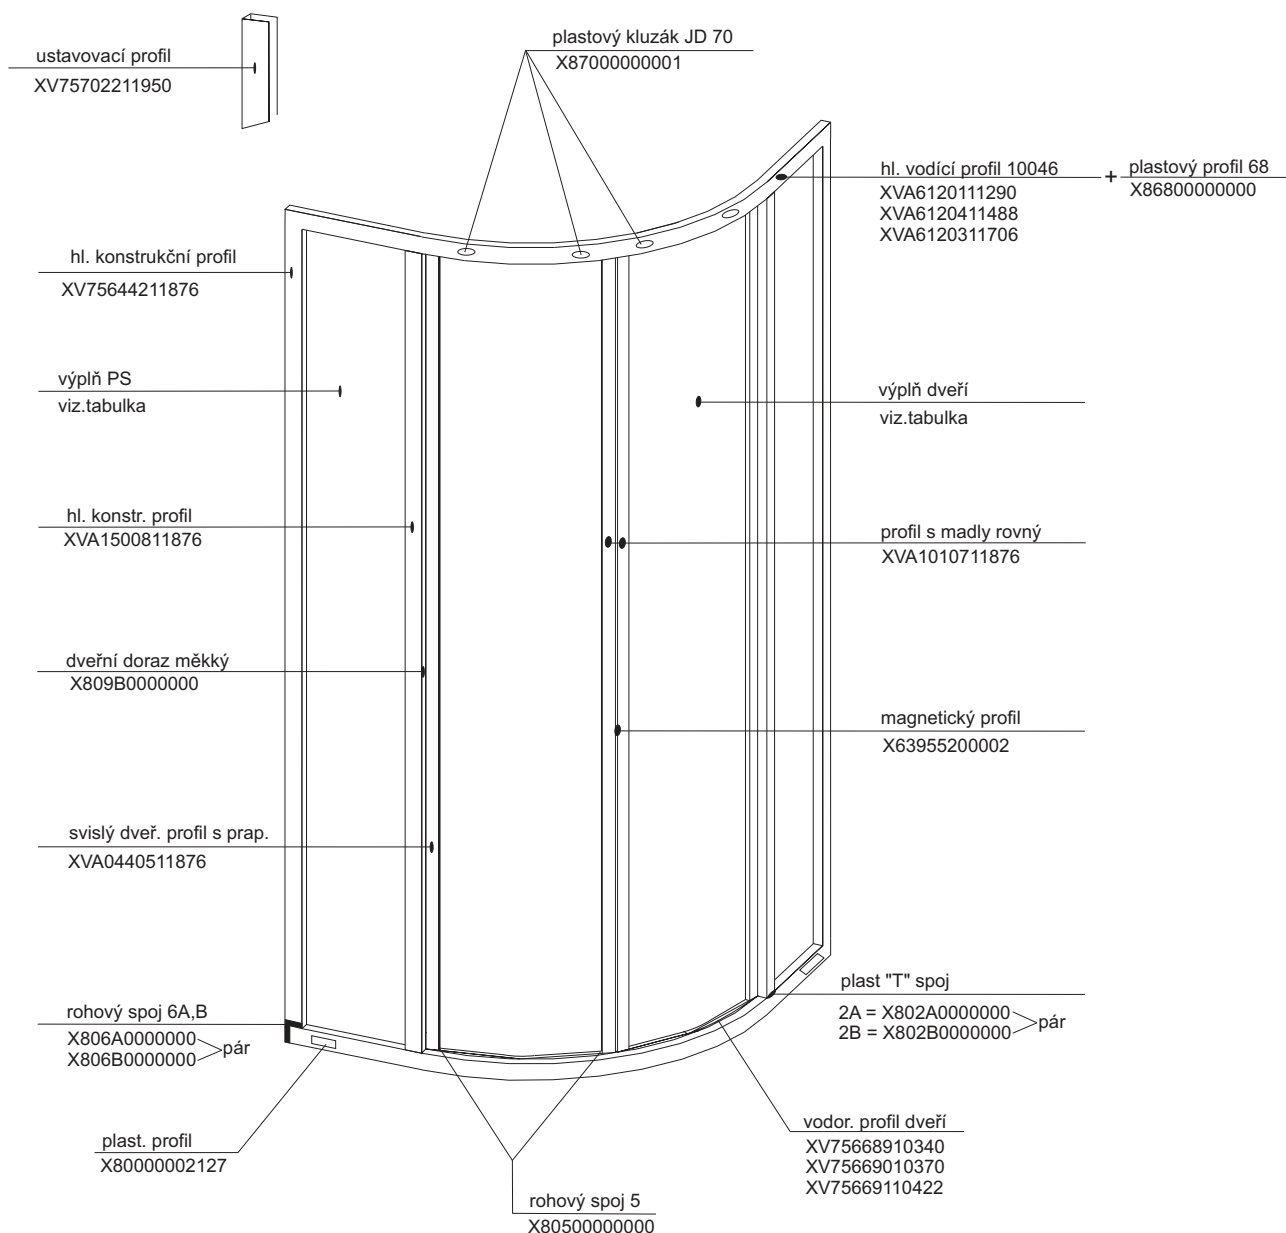

SKCP 4 - 80 - 90

v. 195

výplň dveří	pearl	transparent	grape
80	X4L125I98310	X4Y130I98310	X4G130I98310
90	X4L125I98340	X4Y130I98340	X4YG30I98340

výplň PS	pearl	transparent	grape
80	X41125I98265	X4Z130I98265	X4YG30I98265
90	X41125I98331	X4Z130I98331	X4G130I98331