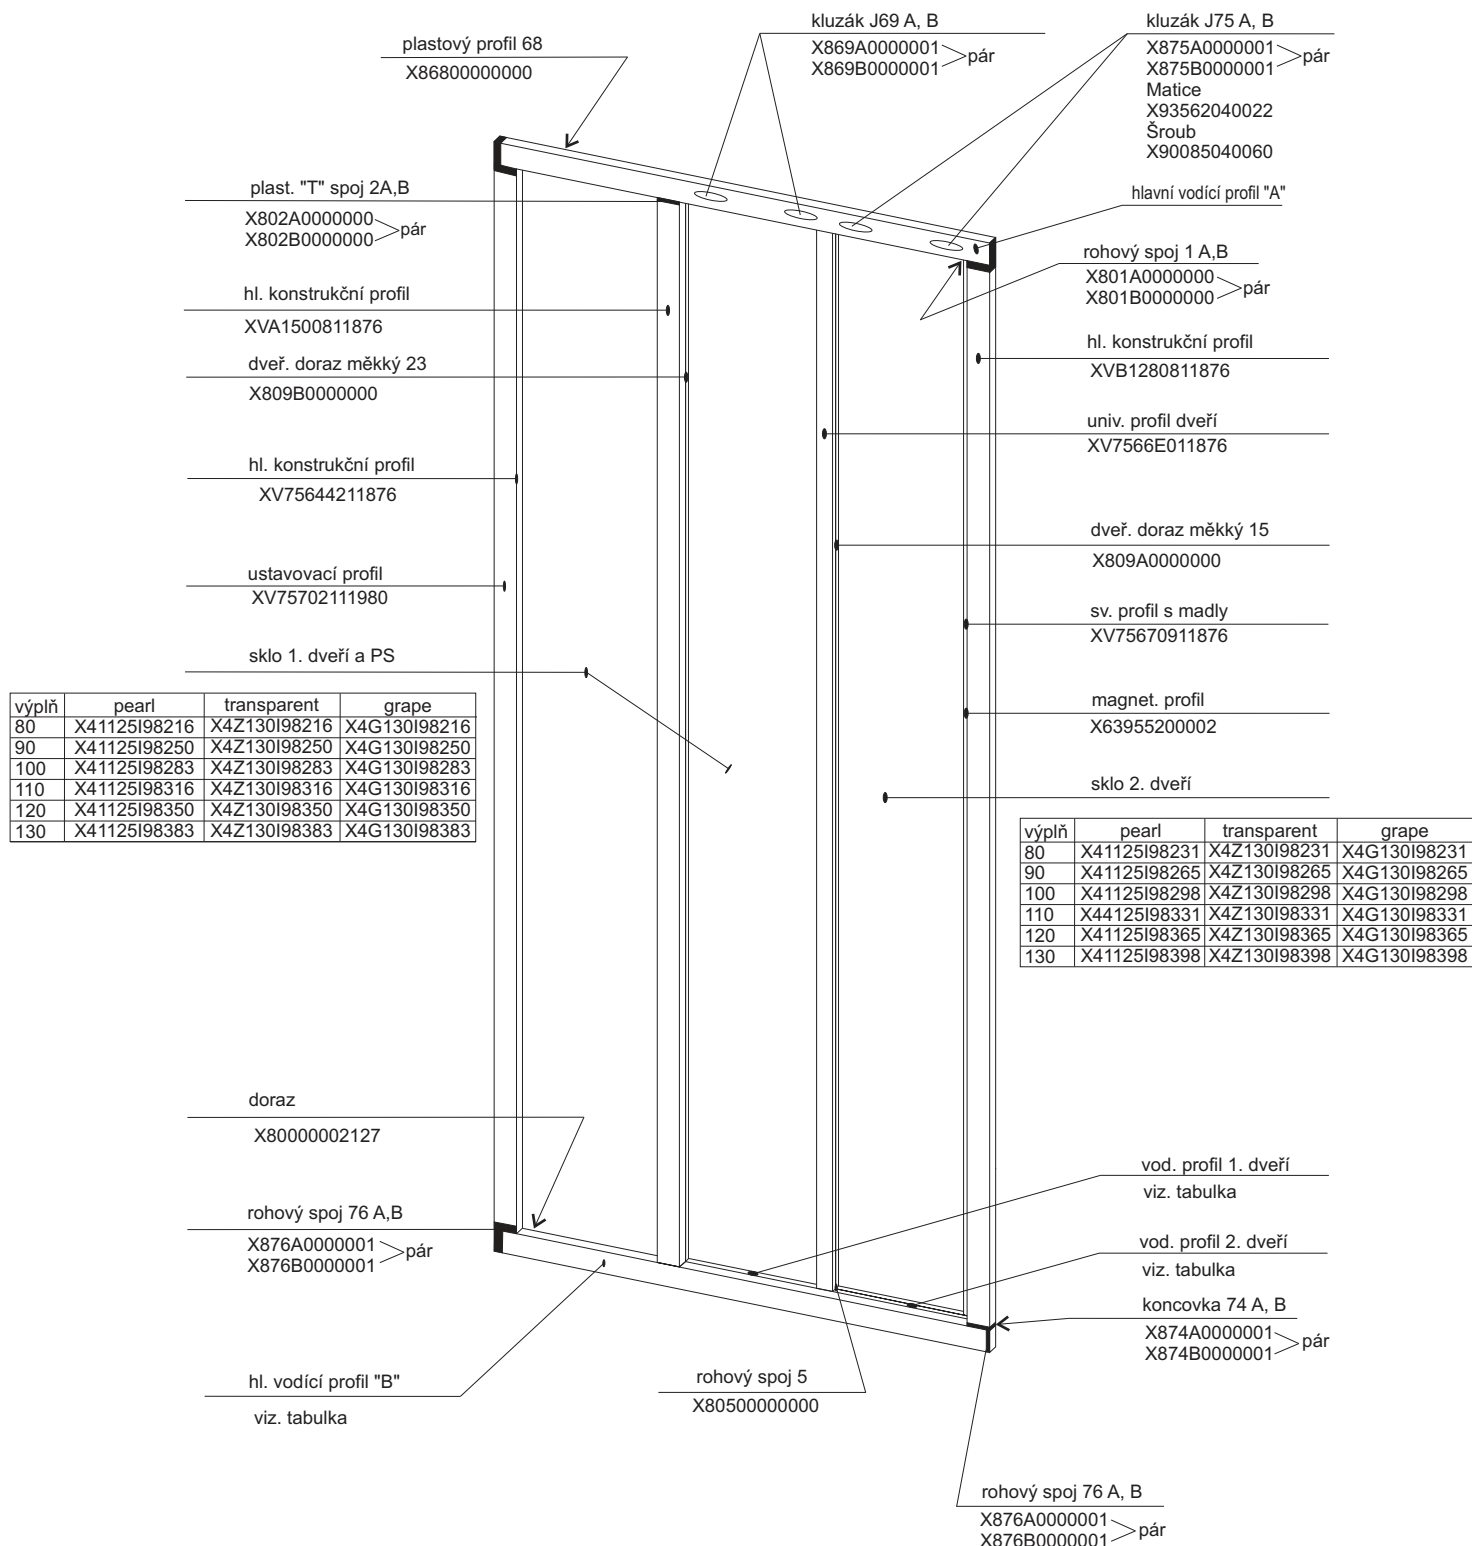

ASDP 3 - 80, 90, 100, 110, 120, 130

v. 198

ASDP3	Hl. vodící profil "A"	Hl. vodící profil "B"	Vod. profil 1. dv.	Vod. profil 2. dv.
80	XVB1250910750	XVB1251010750	XVA0472810242	XVB1270210257
90	XVB1251110850	XVB1251210850	XVA0472910276	XVB1270310291
100	XVB1251310950	XVB1251410950	XVA0473010309	XVB1270410324
110	XVB1251511050	XVB1251611050	XVA0473110342	XVB1270510357
120	XVB1251711150	XVB1251811150	XVA0471810376	XVB1270610391
130	XVB1251911250	XVB1252011250	XVA0473210409	XVB1270710424