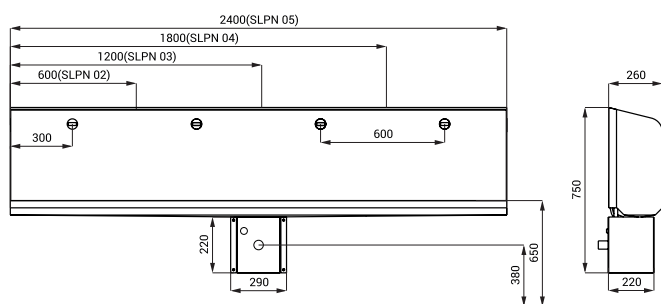

## SLPN 02EB, SLPN 03EB, SLPN 04EB, SLPN 05EB

SLPN 02EB

SLPN 05EB

### Rozměry

\* pro výšku přední hrany pisoáru 650 mm nad zemí