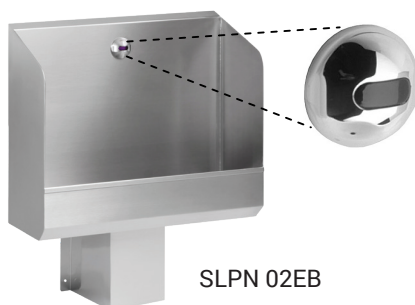

# Nerezové automatické pisoárové žlaby

## SLPN 02EB, SLPN 03EB, SLPN 04EB, SLPN 05EB

SLPN 02EB

SLPN 05EB

### Vlastnosti

- antivandalové provedení
- závěsné nerezové pisoárové žlaby s integrovanou elektronikou
- spláchnutí provede pouze ten snímač, v jehož snímací zóně byla osoba ve vzdálenosti max. 0,7 m od snímače po dobu delší než 7,5 s
- doba splachování je nastavitelná od 0,5 do 15,5 s
- nastavení parametrů pomocí dálkového ovladače SLD 03
- samočinné spláchnutí po 24 hodinách od posledního sepnutí ventilu
- hlídání stavu baterie
- žlaby je možné na zakázku vyrobit v požadované délce
- materiál AISI - 304
- povrch matný

### Specifikace dodávky

- SLPN 02EB** - obj. č. 91022 nerezový pisoárový žlab 600 mm se splachovací hlavicí a elektronikou (1 ks), elektromagnetický ventil (1 ks), rohový ventil s filtrem, propojovací hadice, úchytová sada, kryt na sifon, sifon, 4 ks AA alkalických baterií 1,5 V, 2700 mAh s pouzdrům (1 ks)
- SLPN 03EB** - obj. č. 91037 nerezový pisoárový žlab 1200 mm se splachovací hlavicí a elektronikou (2 ks), elektromagnetický ventil (2 ks), rohový ventil s filtrem, úchytová sada, kryt na sifon, sifon, 4 ks AA alkalických baterií 1,5 V, 2700 mAh s pouzdrům (2 ks)
- SLPN 04EB** - obj. č. 91047 nerezový pisoárový žlab 1800 mm se splachovací hlavicí a elektronikou (3 ks), elektromagnetický ventil (3 ks), rohový ventil s filtrem, úchytová sada, kryt na sifon, sifon, 4 ks AA alkalických baterií 1,5 V, 2700 mAh s pouzdrům (3 ks)
- SLPN 05EB** - obj. č. 91057 nerezový pisoárový žlab 2400 mm se splachovací hlavicí a elektronikou (4 ks), elektromagnetický ventil (4 ks), rohový ventil s filtrem, úchytová sada, kryt na sifon, sifon, 4 ks AA alkalických baterií 1,5 V, 2700 mAh s pouzdrům (4 ks)