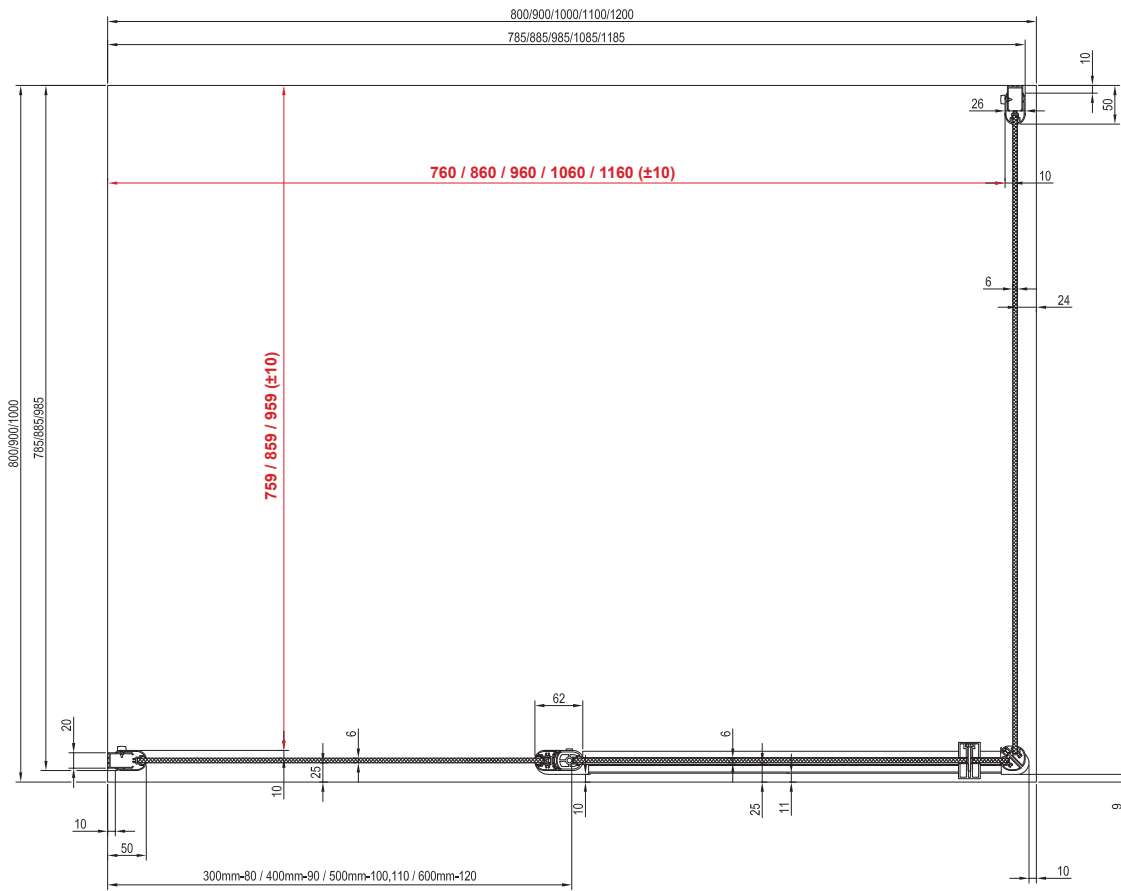

BSDPS R - 80x80 / 90x90 / 100x100 / 100x80 / 110x80 / 120x80 / 120x90

BSDPS	A	B	L1	L2	C	R	V	A1	B1
80x80	789 (783-795)	789 (783-795)	750	750	228	554	-	774 (±6)	774 (±6)
90x90	889 (883-895)	889 (883-895)	850	850	328	554	-	874 (±6)	874 (±6)
100x100	989 (983-995)	989 (983-995)	950	950	328	654	173	974 (±6)	974 (±6)
100x80	989 (983-995)	789 (783-795)	950	750	328	654	173	974 (±6)	774 (±6)
110x80	1089 (1083-1095)	789 (783-795)	1050	750	428	654	173	1074 (±6)	774 (±6)
120x80	1189 (1183-1195)	789 (783-795)	1150	750	528	654	378	1174 (±6)	774 (±6)
120x90	1189 (1183-1195)	889 (883-895)	1150	850	528	654	378	1174 (±6)	874 (±6)

BSDPS L - 80x80 / 90x90 / 100x100 / 100x80 / 110x80 / 120x80 / 120x90

BSDPS	A	B	L1	L2	C	R	V	A1	B1
80x80	789 (783-795)	789 (783-795)	750	750	228	554	-	774 (±6)	774 (±6)
90x90	889 (883-895)	889 (883-895)	850	850	328	554	-	874 (±6)	874 (±6)
100x100	989 (983-995)	989 (983-995)	950	950	328	654	173	974 (±6)	974 (±6)
100x80	989 (983-995)	789 (783-795)	950	750	328	654	173	974 (±6)	774 (±6)
110x80	1089 (1083-1095)	789 (783-795)	1050	750	428	654	173	1074 (±6)	774 (±6)
120x80	1189 (1183-1195)	789 (783-795)	1150	750	528	654	378	1174 (±6)	774 (±6)
120x90	1189 (1183-1195)	889 (883-895)	1150	850	528	654	378	1174 (±6)	874 (±6)

Walk-In

Walk-In Wall - 60 / 70 / 80 / 90 / 100 / 110 / 120 / 130 / 140 / 150 / 160 W Set 80 / 90 / 100 Wall / Corner

Walk-In Corner - 110x80 / 120x80 / 120 x 90 W Set 80 / 90 Wall / Corner

Walk-In

Walk-In Free - 120 / 130 / 140 / 150 / 160
W Set 90 / 100 Free

10RV2K - 80 / 90 / 100

Chrome

CRV1 - 80 / 90 / 100 + CRV1 - 80 / 90 / 100

CRV1 - 80 / 90 / 100 + CPS - 80 / 90 / 100

Chrome

CRV2 - 80 / 90 / 100 / 110 / 120 + CRV2 - 80 / 90 / 100 / 110 / 120

Chrome

CRV2 - 80 / 90 / 100 / 110 / 120 + CPS - 80 / 90 / 100