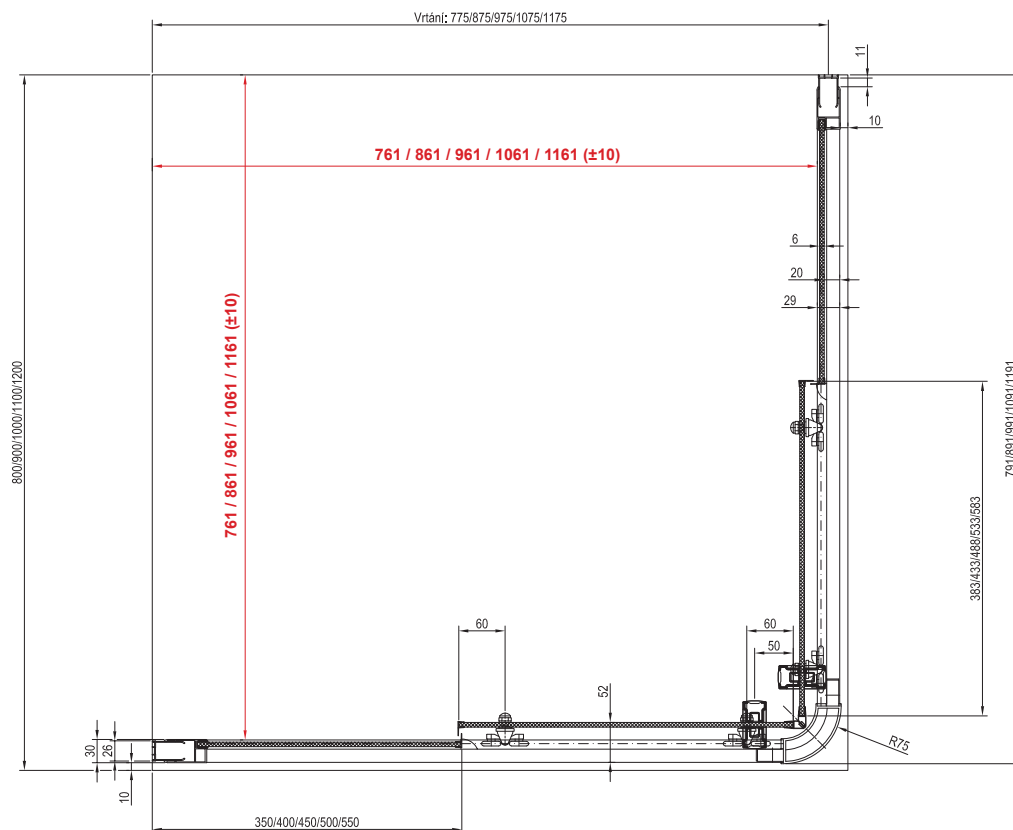

Walk-In

Walk-In Wall - 60 / 70 / 80 / 90 / 100 / 110 / 120 / 130 / 140 / 150 / 160 W Set 80 / 90 / 100 Wall / Corner

Walk-In Corner - 110x80 / 120x80 / 120 x 90 W Set 80 / 90 Wall / Corner

Walk-In

Walk-In Free - 120 / 130 / 140 / 150 / 160
W Set 90 / 100 Free

SMSRV4 - 80 / 90

SmartLine

SMSD2 R - 90B / 100B / 110B / 120B +SMPS R - 80 / 90 / 100

SMSD2 L - 90B / 100B / 110B / 120B +SMPS L - 80 / 90 / 100

Matrix

MSDPS L - 100 / 110 / 120 x 80 / 90 / 100

MSDPS R - 100 / 110 / 120 x 80 / 90 / 100

Matrix

MSRV4 - 80 / 90 / 100

10°

10DP2 - 100 / 110 / 120

10DP4 - 120 / 130 / 140 / 150 / 160 / 170 / 180 / 190 / 200

+10PS - 80 / 90 / 100

10°

10RV2 - 80 / 90 / 100 / 110 / 120

10RV2K - 80 / 90 / 100

Chrome

CRV1 - 80 / 90 / 100 + CRV1 - 80 / 90 / 100

CRV1 - 80 / 90 / 100 + CPS - 80 / 90 / 100

Chrome

CRV2 - 80 / 90 / 100 / 110 / 120 + CRV2 - 80 / 90 / 100 / 110 / 120

Chrome

CRV2 - 80 / 90 / 100 / 110 / 120 + CPS - 80 / 90 / 100