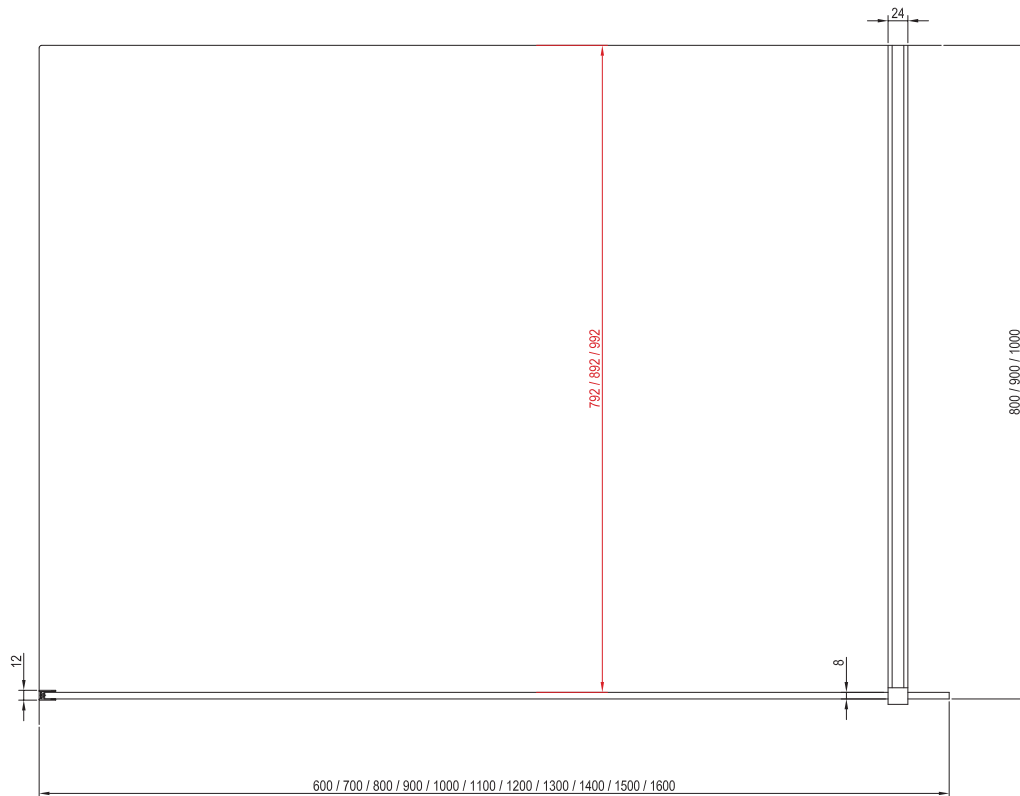

BSDPS R - 80x80 / 90x90 / 100x100 / 100x80 / 110x80 / 120x80 / 120x90

BSDPS	A	B	L1	L2	C	R	V	A1	B1
80x80	789 (783-795)	789 (783-795)	750	750	228	554	-	774 (±6)	774 (±6)
90x90	889 (883-895)	889 (883-895)	850	850	328	554	-	874 (±6)	874 (±6)
100x100	989 (983-995)	989 (983-995)	950	950	328	654	173	974 (±6)	974 (±6)
100x80	989 (983-995)	789 (783-795)	950	750	328	654	173	974 (±6)	774 (±6)
110x80	1089 (1083-1095)	789 (783-795)	1050	750	428	654	173	1074 (±6)	774 (±6)
120x80	1189 (1183-1195)	789 (783-795)	1150	750	528	654	378	1174 (±6)	774 (±6)
120x90	1189 (1183-1195)	889 (883-895)	1150	850	528	654	378	1174 (±6)	874 (±6)

BSDPS L - 80x80 / 90x90 / 100x100 / 100x80 / 110x80 / 120x80 / 120x90

BSDPS	A	B	L1	L2	C	R	V	A1	B1
80x80	789 (783-795)	789 (783-795)	750	750	228	554	-	774 (±6)	774 (±6)
90x90	889 (883-895)	889 (883-895)	850	850	328	554	-	874 (±6)	874 (±6)
100x100	989 (983-995)	989 (983-995)	950	950	328	654	173	974 (±6)	974 (±6)
100x80	989 (983-995)	789 (783-795)	950	750	328	654	173	974 (±6)	774 (±6)
110x80	1089 (1083-1095)	789 (783-795)	1050	750	428	654	173	1074 (±6)	774 (±6)
120x80	1189 (1183-1195)	789 (783-795)	1150	750	528	654	378	1174 (±6)	774 (±6)
120x90	1189 (1183-1195)	889 (883-895)	1150	850	528	654	378	1174 (±6)	874 (±6)

Walk-In

Walk-In Wall - 60 / 70 / 80 / 90 / 100 / 110 / 120 / 130 / 140 / 150 / 160 W Set 80 / 90 / 100 Wall / Corner

Walk-In Corner - 110x80 / 120x80 / 120 x 90 W Set 80 / 90 Wall / Corner

Walk-In

Walk-In Free - 120 / 130 / 140 / 150 / 160
W Set 90 / 100 Free

SMSRV4 - 80 / 90

SmartLine

SMSD2 R - 90B / 100B / 110B / 120B +SMPS R - 80 / 90 / 100

SMSD2 L - 90B / 100B / 110B / 120B +SMPS L - 80 / 90 / 100

Matrix

MSDPS L - 100 / 110 / 120 x 80 / 90 / 100

MSDPS R - 100 / 110 / 120 x 80 / 90 / 100