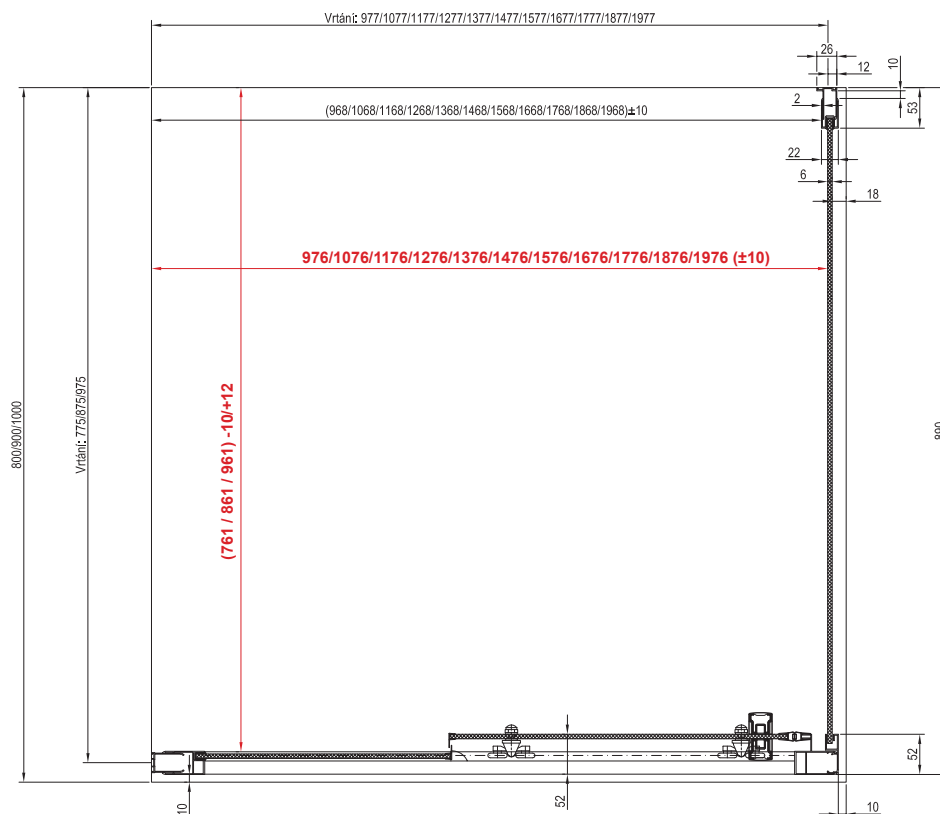

BSDPS R - 80x80 / 90x90 / 100x100 / 100x80 / 110x80 / 120x80 / 120x90

BSDPS	A	B	L1	L2	C	R	V	A1	B1
80x80	789 (783-795)	789 (783-795)	750	750	228	554	-	774 (±6)	774 (±6)
90x90	889 (883-895)	889 (883-895)	850	850	328	554	-	874 (±6)	874 (±6)
100x100	989 (983-995)	989 (983-995)	950	950	328	654	173	974 (±6)	974 (±6)
100x80	989 (983-995)	789 (783-795)	950	750	328	654	173	974 (±6)	774 (±6)
110x80	1089 (1083-1095)	789 (783-795)	1050	750	428	654	173	1074 (±6)	774 (±6)
120x80	1189 (1183-1195)	789 (783-795)	1150	750	528	654	378	1174 (±6)	774 (±6)
120x90	1189 (1183-1195)	889 (883-895)	1150	850	528	654	378	1174 (±6)	874 (±6)

SMSRV4 - 80 / 90

SmartLine

SMSD2 R - 90B / 100B / 110B / 120B +SMPS R - 80 / 90 / 100

SMSD2 L - 90B / 100B / 110B / 120B +SMPS L - 80 / 90 / 100

Matrix

MSDPS L - 100 / 110 / 120 x 80 / 90 / 100

MSDPS R - 100 / 110 / 120 x 80 / 90 / 100

Matrix

MSRV4 - 80 / 90 / 100

10°

10DP2 - 100 / 110 / 120

10DP4 - 120 / 130 / 140 / 150 / 160 / 170 / 180 / 190 / 200

+10PS - 80 / 90 / 100

10°

10RV2 - 80 / 90 / 100 / 110 / 120

10RV2K - 80 / 90 / 100

Chrome

CRV1 - 80 / 90 / 100 + CRV1 - 80 / 90 / 100

CRV1 - 80 / 90 / 100 + CPS - 80 / 90 / 100

Chrome

CRV2 - 80 / 90 / 100 / 110 / 120 + CRV2 - 80 / 90 / 100 / 110 / 120

Chrome

CRV2 - 80 / 90 / 100 / 110 / 120 + CPS - 80 / 90 / 100