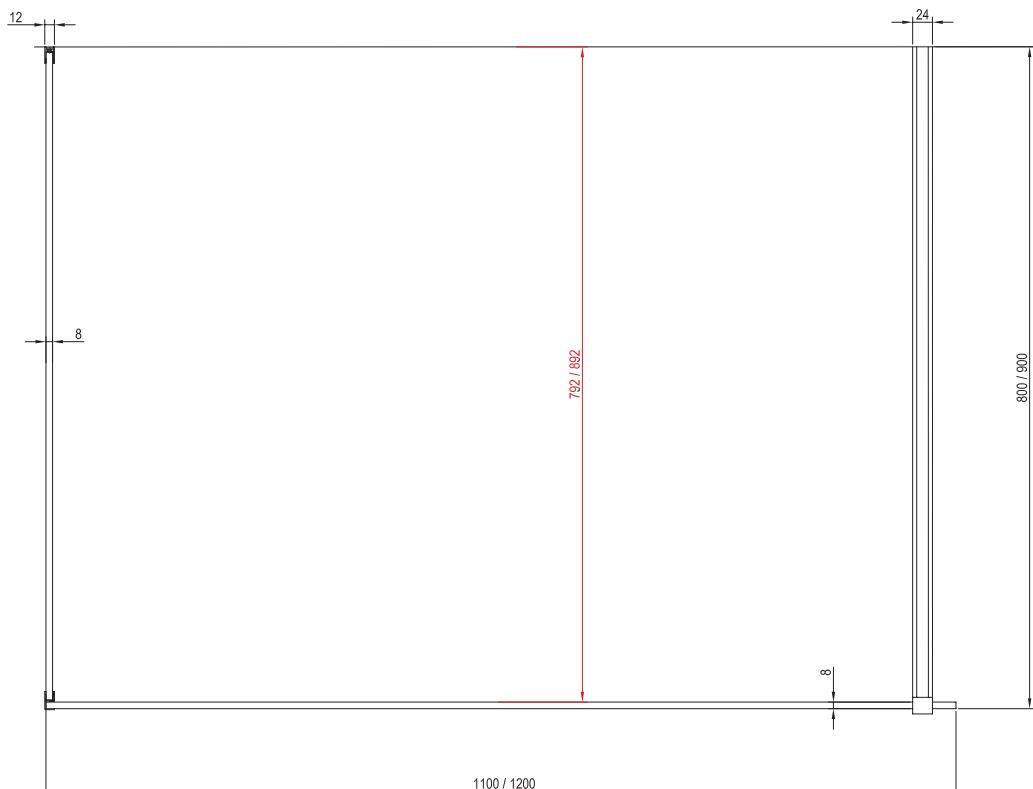

BSDPS R - 80x80 / 90x90 / 100x100 / 100x80 / 110x80 / 120x80 / 120x90

BSDPS	A	B	L1	L2	C	R	V	A1	B1
80x80	789 (783-795)	789 (783-795)	750	750	228	554	-	774 (±6)	774 (±6)
90x90	889 (883-895)	889 (883-895)	850	850	328	554	-	874 (±6)	874 (±6)
100x100	989 (983-995)	989 (983-995)	950	950	328	654	173	974 (±6)	974 (±6)
100x80	989 (983-995)	789 (783-795)	950	750	328	654	173	974 (±6)	774 (±6)
110x80	1089 (1083-1095)	789 (783-795)	1050	750	428	654	173	1074 (±6)	774 (±6)
120x80	1189 (1183-1195)	789 (783-795)	1150	750	528	654	378	1174 (±6)	774 (±6)
120x90	1189 (1183-1195)	889 (883-895)	1150	850	528	654	378	1174 (±6)	874 (±6)

BSDPS L - 80x80 / 90x90 / 100x100 / 100x80 / 110x80 / 120x80 / 120x90

BSDPS	A	B	L1	L2	C	R	V	A1	B1
80x80	789 (783-795)	789 (783-795)	750	750	228	554	-	774 (±6)	774 (±6)
90x90	889 (883-895)	889 (883-895)	850	850	328	554	-	874 (±6)	874 (±6)
100x100	989 (983-995)	989 (983-995)	950	950	328	654	173	974 (±6)	974 (±6)
100x80	989 (983-995)	789 (783-795)	950	750	328	654	173	974 (±6)	774 (±6)
110x80	1089 (1083-1095)	789 (783-795)	1050	750	428	654	173	1074 (±6)	774 (±6)
120x80	1189 (1183-1195)	789 (783-795)	1150	750	528	654	378	1174 (±6)	774 (±6)
120x90	1189 (1183-1195)	889 (883-895)	1150	850	528	654	378	1174 (±6)	874 (±6)

Walk-In

Walk-In Wall - 60 / 70 / 80 / 90 / 100 / 110 / 120 / 130 / 140 / 150 / 160 W Set 80 / 90 / 100 Wall / Corner

Walk-In Corner - 110x80 / 120x80 / 120 x 90 W Set 80 / 90 Wall / Corner

Walk-In

Walk-In Free - 120 / 130 / 140 / 150 / 160
W Set 90 / 100 Free

Walk-In Double Wall

Walk-In Wall - 60 / 70 / 80 / 90 / 100 / 110 / 120 / 130 / 140 / 150 / 160
+ Walk-In Wall - 60 / 70 / 80 / 90 / 100 / 110 / 120 / 130 / 140 / 150 / 160
W Set Uni Free/Wall + W Set Uni Uni T spoj