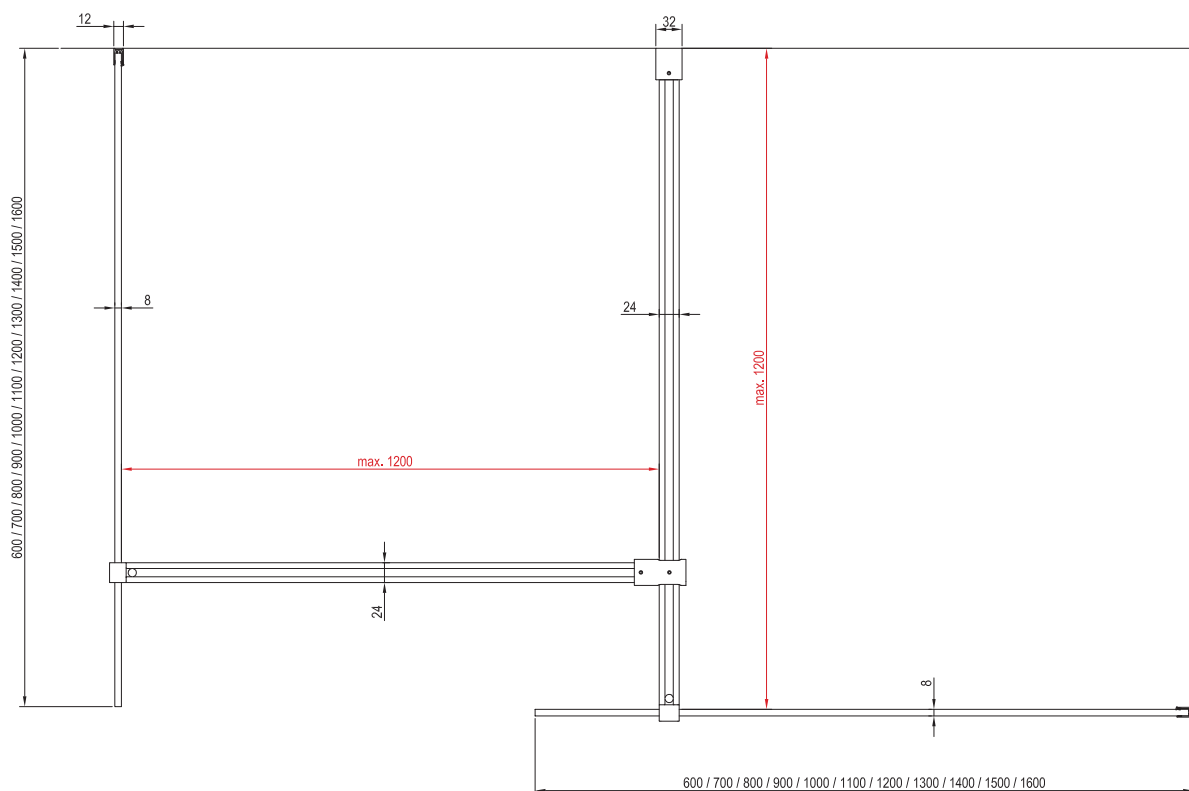

BSDPS R - 80x80 / 90x90 / 100x100 / 100x80 / 110x80 / 120x80 / 120x90

BSDPS	A	B	L1	L2	C	R	V	A1	B1
80x80	789 (783-795)	789 (783-795)	750	750	228	554	-	774 (±6)	774 (±6)
90x90	889 (883-895)	889 (883-895)	850	850	328	554	-	874 (±6)	874 (±6)
100x100	989 (983-995)	989 (983-995)	950	950	328	654	173	974 (±6)	974 (±6)
100x80	989 (983-995)	789 (783-795)	950	750	328	654	173	974 (±6)	774 (±6)
110x80	1089 (1083-1095)	789 (783-795)	1050	750	428	654	173	1074 (±6)	774 (±6)
120x80	1189 (1183-1195)	789 (783-795)	1150	750	528	654	378	1174 (±6)	774 (±6)
120x90	1189 (1183-1195)	889 (883-895)	1150	850	528	654	378	1174 (±6)	874 (±6)

BSDPS L - 80x80 / 90x90 / 100x100 / 100x80 / 110x80 / 120x80 / 120x90

BSDPS	A	B	L1	L2	C	R	V	A1	B1
80x80	789 (783-795)	789 (783-795)	750	750	228	554	-	774 (±6)	774 (±6)
90x90	889 (883-895)	889 (883-895)	850	850	328	554	-	874 (±6)	874 (±6)
100x100	989 (983-995)	989 (983-995)	950	950	328	654	173	974 (±6)	974 (±6)
100x80	989 (983-995)	789 (783-795)	950	750	328	654	173	974 (±6)	774 (±6)
110x80	1089 (1083-1095)	789 (783-795)	1050	750	428	654	173	1074 (±6)	774 (±6)
120x80	1189 (1183-1195)	789 (783-795)	1150	750	528	654	378	1174 (±6)	774 (±6)
120x90	1189 (1183-1195)	889 (883-895)	1150	850	528	654	378	1174 (±6)	874 (±6)

Walk-In

Walk-In Wall - 60 / 70 / 80 / 90 / 100 / 110 / 120 / 130 / 140 / 150 / 160 W Set 80 / 90 / 100 Wall / Corner

Walk-In Corner - 110x80 / 120x80 / 120 x 90 W Set 80 / 90 Wall / Corner

Walk-In

Walk-In Free - 120 / 130 / 140 / 150 / 160
W Set 90 / 100 Free

Walk-In Double Wall

Walk-In Wall - 60 / 70 / 80 / 90 / 100 / 110 / 120 / 130 / 140 / 150 / 160
+ Walk-In Wall - 60 / 70 / 80 / 90 / 100 / 110 / 120 / 130 / 140 / 150 / 160
W Set Uni Free/Wall + W Set Uni Uni T spoj