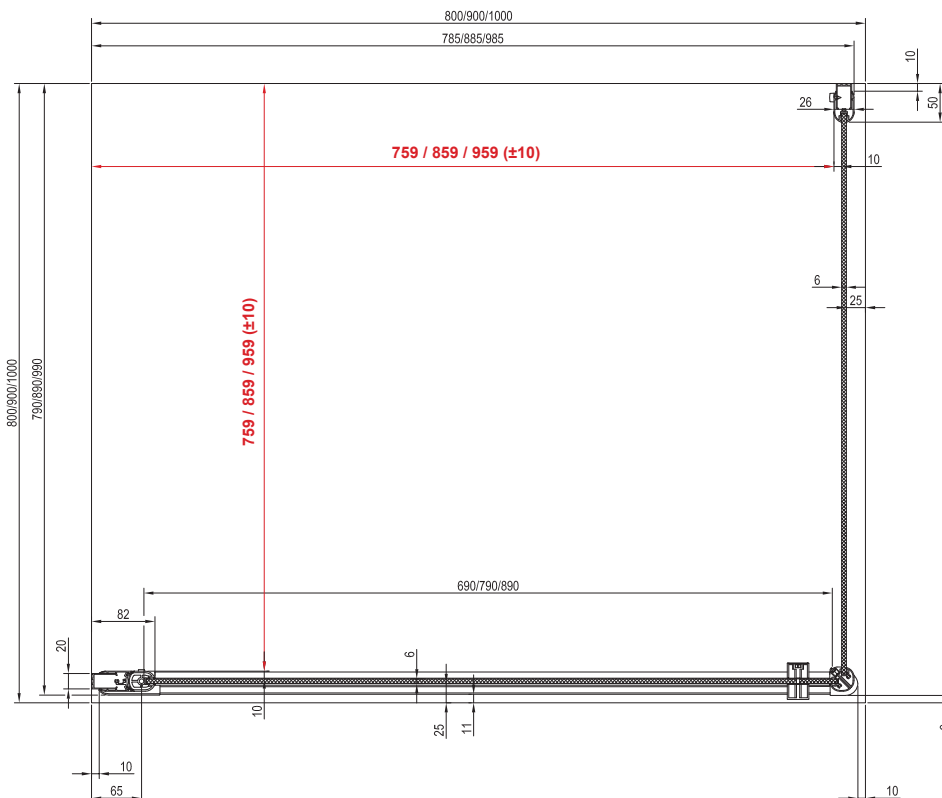

BSDPS R - 80x80 / 90x90 / 100x100 / 100x80 / 110x80 / 120x80 / 120x90

BSDPS	A	B	L1	L2	C	R	V	A1	B1
80x80	789 (783-795)	789 (783-795)	750	750	228	554	-	774 (±6)	774 (±6)
90x90	889 (883-895)	889 (883-895)	850	850	328	554	-	874 (±6)	874 (±6)
100x100	989 (983-995)	989 (983-995)	950	950	328	654	173	974 (±6)	974 (±6)
100x80	989 (983-995)	789 (783-795)	950	750	328	654	173	974 (±6)	774 (±6)
110x80	1089 (1083-1095)	789 (783-795)	1050	750	428	654	173	1074 (±6)	774 (±6)
120x80	1189 (1183-1195)	789 (783-795)	1150	750	528	654	378	1174 (±6)	774 (±6)
120x90	1189 (1183-1195)	889 (883-895)	1150	850	528	654	378	1174 (±6)	874 (±6)

BSDPS L - 80x80 / 90x90 / 100x100 / 100x80 / 110x80 / 120x80 / 120x90

BSDPS	A	B	L1	L2	C	R	V	A1	B1
80x80	789 (783-795)	789 (783-795)	750	750	228	554	-	774 (±6)	774 (±6)
90x90	889 (883-895)	889 (883-895)	850	850	328	554	-	874 (±6)	874 (±6)
100x100	989 (983-995)	989 (983-995)	950	950	328	654	173	974 (±6)	974 (±6)
100x80	989 (983-995)	789 (783-795)	950	750	328	654	173	974 (±6)	774 (±6)
110x80	1089 (1083-1095)	789 (783-795)	1050	750	428	654	173	1074 (±6)	774 (±6)
120x80	1189 (1183-1195)	789 (783-795)	1150	750	528	654	378	1174 (±6)	774 (±6)
120x90	1189 (1183-1195)	889 (883-895)	1150	850	528	654	378	1174 (±6)	874 (±6)

Walk-In

Walk-In Wall - 60 / 70 / 80 / 90 / 100 / 110 / 120 / 130 / 140 / 150 / 160 W Set 80 / 90 / 100 Wall / Corner

Walk-In Corner - 110x80 / 120x80 / 120 x 90 W Set 80 / 90 Wall / Corner

Walk-In

Walk-In Free - 120 / 130 / 140 / 150 / 160
W Set 90 / 100 Free

10RV2K - 80 / 90 / 100

Chrome

CRV1 - 80 / 90 / 100 + CRV1 - 80 / 90 / 100

CRV1 - 80 / 90 / 100 + CPS - 80 / 90 / 100

Chrome

CRV2 - 80 / 90 / 100 / 110 / 120 + CRV2 - 80 / 90 / 100 / 110 / 120

Chrome

CRV2 - 80 / 90 / 100 / 110 / 120 + CPS - 80 / 90 / 100