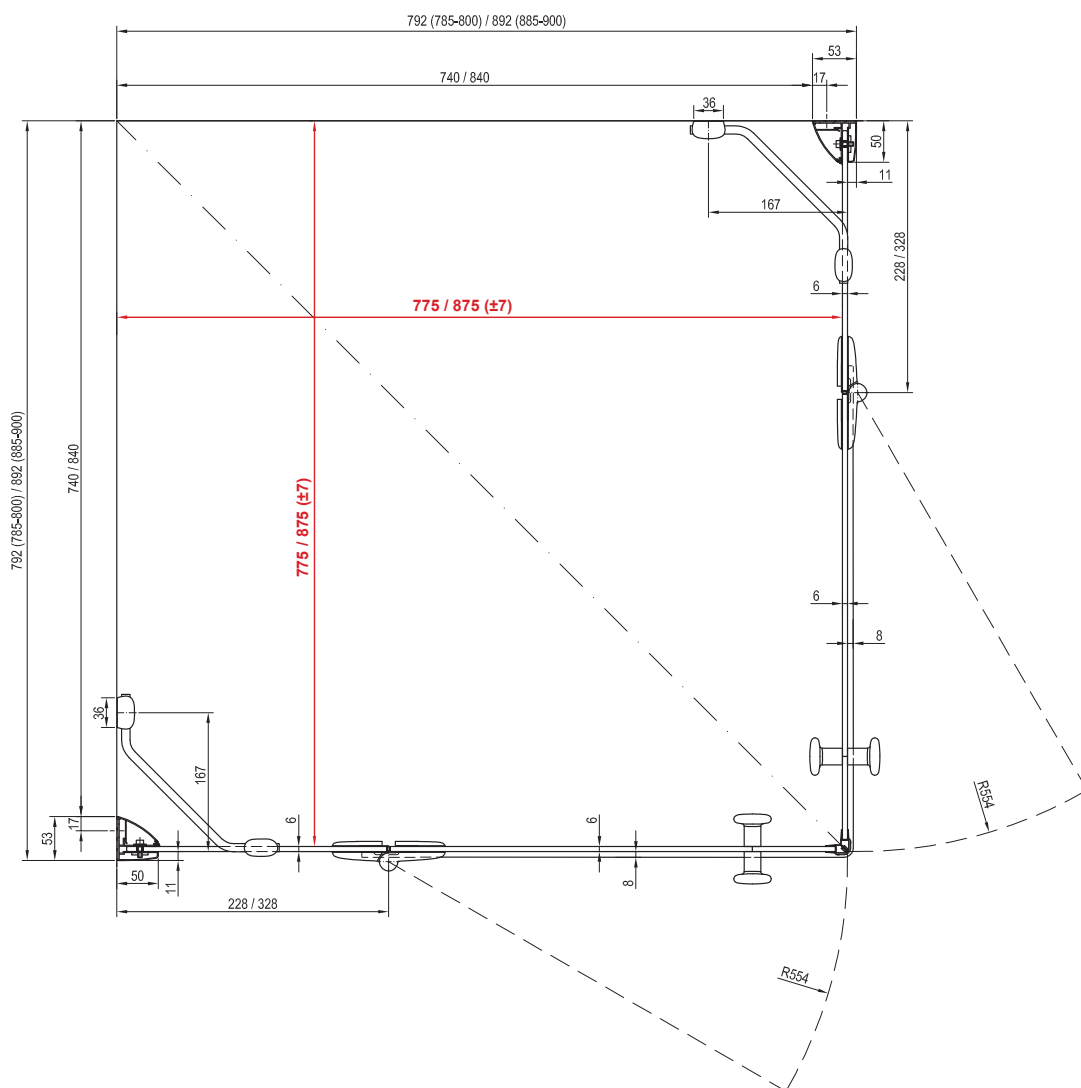

SMSRV4 - 80 / 90