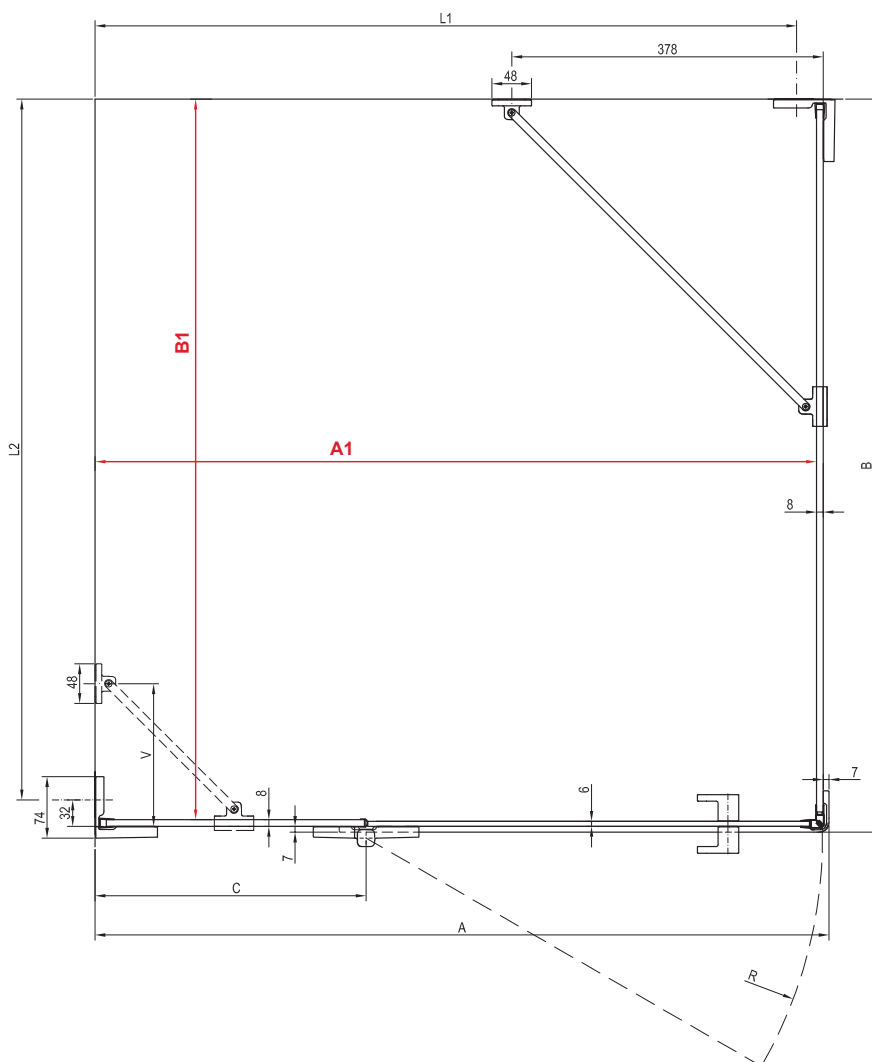

Stavební připravenost pro montáž sprchových koutů

Účelem této příručky je pomoci při instalaci sprchového koutu na podlahu se spádovaným prostorem. Při tomto způsobu instalace musí sprchový kout stát na rovné části podlahy mimo spádovaný prostor. Rozměr spádovaného prostoru musí být menší nebo roven vnitřním rozměrům sprchového koutu (**červené kóty**).

BSDPS R - 80x80 / 90x90 / 100x100 / 100x80 / 110x80 / 120x80 / 120x90

BSDPS	A	B	L1	L2	C	R	V	A1	B1
80x80	789 (783-795)	789 (783-795)	750	750	228	554	-	774 (±6)	774 (±6)
90x90	889 (883-895)	889 (883-895)	850	850	328	554	-	874 (±6)	874 (±6)
100x100	989 (983-995)	989 (983-995)	950	950	328	654	173	974 (±6)	974 (±6)
100x80	989 (983-995)	789 (783-795)	950	750	328	654	173	974 (±6)	774 (±6)
110x80	1089 (1083-1095)	789 (783-795)	1050	750	428	654	173	1074 (±6)	774 (±6)
120x80	1189 (1183-1195)	789 (783-795)	1150	750	528	654	378	1174 (±6)	774 (±6)
120x90	1189 (1183-1195)	889 (883-895)	1150	850	528	654	378	1174 (±6)	874 (±6)

BSDPS L - 80x80 / 90x90 / 100x100 / 100x80 / 110x80 / 120x80 / 120x90

BSDPS	A	B	L1	L2	C	R	V	A1	B1
80x80	789 (783-795)	789 (783-795)	750	750	228	554	-	774 (±6)	774 (±6)
90x90	889 (883-895)	889 (883-895)	850	850	328	554	-	874 (±6)	874 (±6)
100x100	989 (983-995)	989 (983-995)	950	950	328	654	173	974 (±6)	974 (±6)
100x80	989 (983-995)	789 (783-795)	950	750	328	654	173	974 (±6)	774 (±6)
110x80	1089 (1083-1095)	789 (783-795)	1050	750	428	654	173	1074 (±6)	774 (±6)
120x80	1189 (1183-1195)	789 (783-795)	1150	750	528	654	378	1174 (±6)	774 (±6)
120x90	1189 (1183-1195)	889 (883-895)	1150	850	528	654	378	1174 (±6)	874 (±6)

Walk-In

Walk-In Wall - 60 / 70 / 80 / 90 / 100 / 110 / 120 / 130 / 140 / 150 / 160 W Set 80 / 90 / 100 Wall / Corner

Walk-In Corner - 110x80 / 120x80 / 120 x 90 W Set 80 / 90 Wall / Corner

Walk-In

Walk-In Free - 120 / 130 / 140 / 150 / 160
W Set 90 / 100 Free