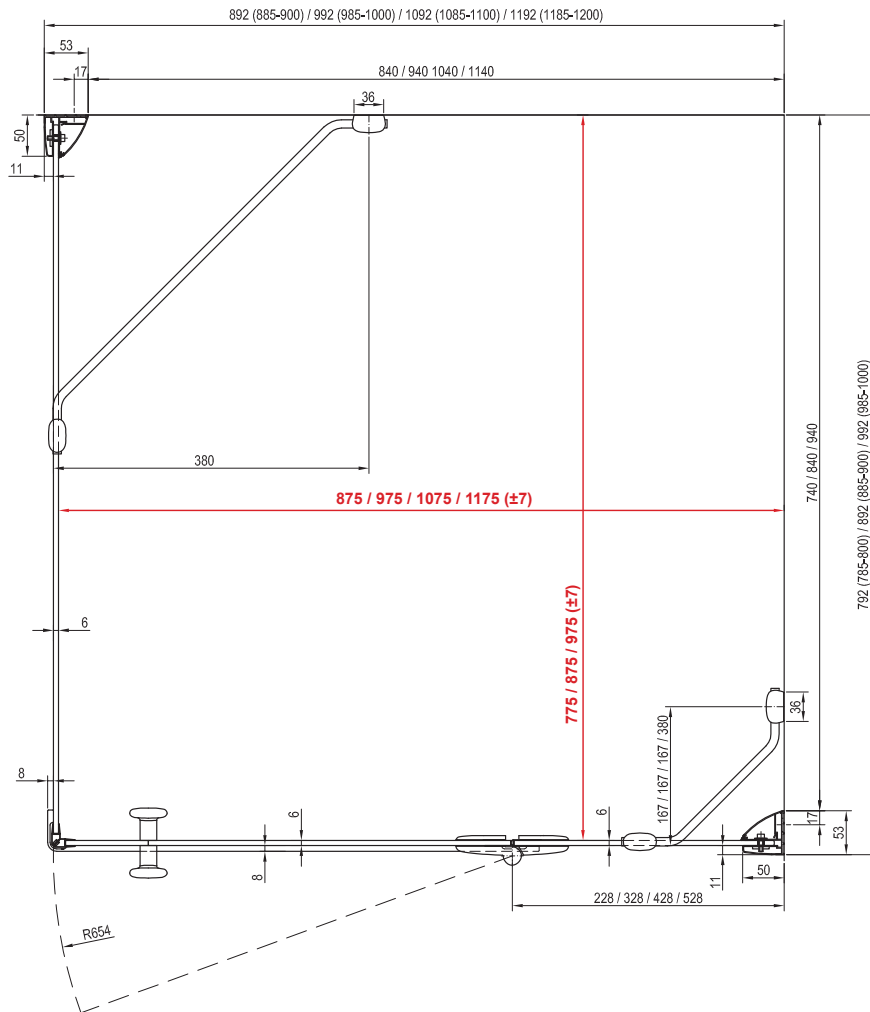

BSDPS L - 80x80 / 90x90 / 100x100 / 100x80 / 110x80 / 120x80 / 120x90

BSDPS	A	B	L1	L2	C	R	V	A1	B1
80x80	789 (783-795)	789 (783-795)	750	750	228	554	-	774 (±6)	774 (±6)
90x90	889 (883-895)	889 (883-895)	850	850	328	554	-	874 (±6)	874 (±6)
100x100	989 (983-995)	989 (983-995)	950	950	328	654	173	974 (±6)	974 (±6)
100x80	989 (983-995)	789 (783-795)	950	750	328	654	173	974 (±6)	774 (±6)
110x80	1089 (1083-1095)	789 (783-795)	1050	750	428	654	173	1074 (±6)	774 (±6)
120x80	1189 (1183-1195)	789 (783-795)	1150	750	528	654	378	1174 (±6)	774 (±6)
120x90	1189 (1183-1195)	889 (883-895)	1150	850	528	654	378	1174 (±6)	874 (±6)

Walk-In

Walk-In Wall - 60 / 70 / 80 / 90 / 100 / 110 / 120 / 130 / 140 / 150 / 160 W Set 80 / 90 / 100 Wall / Corner

Walk-In Corner - 110x80 / 120x80 / 120 x 90 W Set 80 / 90 Wall / Corner

Walk-In

Walk-In Free - 120 / 130 / 140 / 150 / 160
W Set 90 / 100 Free

Walk-In Double Wall

Walk-In Wall - 60 / 70 / 80 / 90 / 100 / 110 / 120 / 130 / 140 / 150 / 160
+ Walk-In Wall - 60 / 70 / 80 / 90 / 100 / 110 / 120 / 130 / 140 / 150 / 160
W Set Uni Free/Wall + W Set Uni Uni T spoj

SMSRV4 - 80 / 90

SmartLine

SMSD2 R - 90B / 100B / 110B / 120B +SMPS R - 80 / 90 / 100

SMSD2 L - 90B / 100B / 110B / 120B +SMPS L - 80 / 90 / 100

Matrix

MSDPS L - 100 / 110 / 120 x 80 / 90 / 100

MSDPS R - 100 / 110 / 120 x 80 / 90 / 100