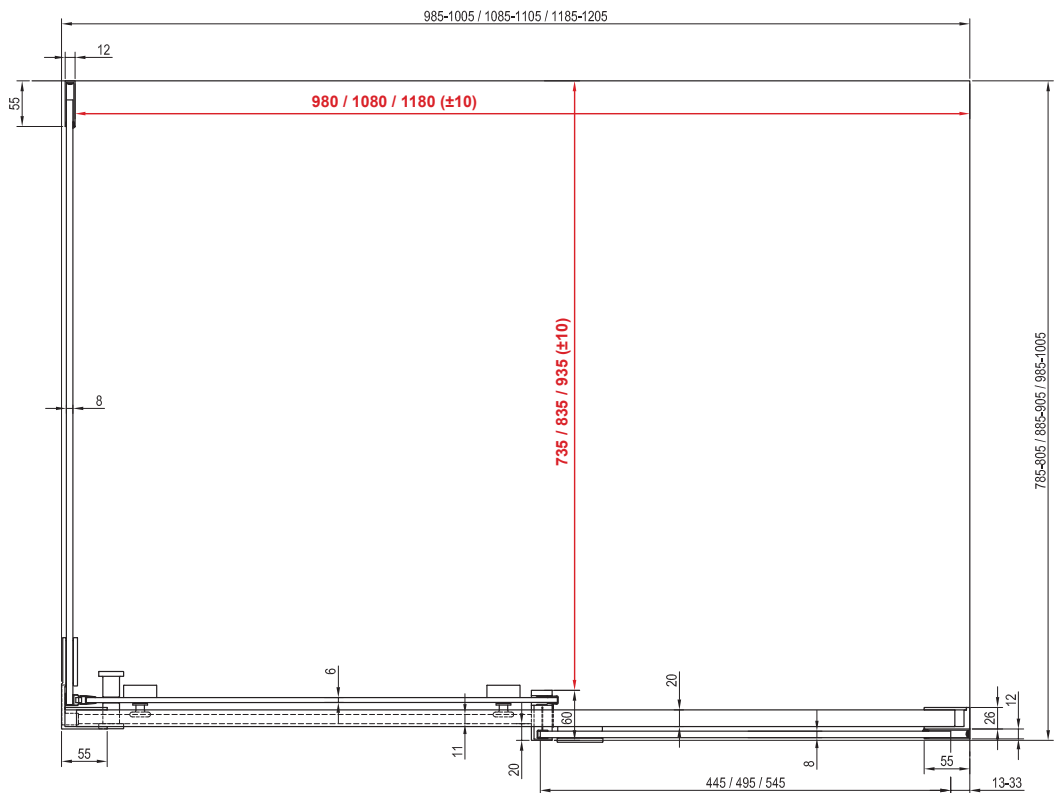

BSDPS R - 80x80 / 90x90 / 100x100 / 100x80 / 110x80 / 120x80 / 120x90

BSDPS	A	B	L1	L2	C	R	V	A1	B1
80x80	789 (783-795)	789 (783-795)	750	750	228	554	-	774 (±6)	774 (±6)
90x90	889 (883-895)	889 (883-895)	850	850	328	554	-	874 (±6)	874 (±6)
100x100	989 (983-995)	989 (983-995)	950	950	328	654	173	974 (±6)	974 (±6)
100x80	989 (983-995)	789 (783-795)	950	750	328	654	173	974 (±6)	774 (±6)
110x80	1089 (1083-1095)	789 (783-795)	1050	750	428	654	173	1074 (±6)	774 (±6)
120x80	1189 (1183-1195)	789 (783-795)	1150	750	528	654	378	1174 (±6)	774 (±6)
120x90	1189 (1183-1195)	889 (883-895)	1150	850	528	654	378	1174 (±6)	874 (±6)

BSDPS L - 80x80 / 90x90 / 100x100 / 100x80 / 110x80 / 120x80 / 120x90

BSDPS	A	B	L1	L2	C	R	V	A1	B1
80x80	789 (783-795)	789 (783-795)	750	750	228	554	-	774 (±6)	774 (±6)
90x90	889 (883-895)	889 (883-895)	850	850	328	554	-	874 (±6)	874 (±6)
100x100	989 (983-995)	989 (983-995)	950	950	328	654	173	974 (±6)	974 (±6)
100x80	989 (983-995)	789 (783-795)	950	750	328	654	173	974 (±6)	774 (±6)
110x80	1089 (1083-1095)	789 (783-795)	1050	750	428	654	173	1074 (±6)	774 (±6)
120x80	1189 (1183-1195)	789 (783-795)	1150	750	528	654	378	1174 (±6)	774 (±6)
120x90	1189 (1183-1195)	889 (883-895)	1150	850	528	654	378	1174 (±6)	874 (±6)

SMSRV4 - 80 / 90

SmartLine

SMSD2 R - 90B / 100B / 110B / 120B +SMPS R - 80 / 90 / 100

SMSD2 L - 90B / 100B / 110B / 120B +SMPS L - 80 / 90 / 100

Matrix

MSDPS L - 100 / 110 / 120 x 80 / 90 / 100

MSDPS R - 100 / 110 / 120 x 80 / 90 / 100

Matrix

MSRV4 - 80 / 90 / 100

10°

10DP2 - 100 / 110 / 120

10DP4 - 120 / 130 / 140 / 150 / 160 / 170 / 180 / 190 / 200

+10PS - 80 / 90 / 100

10°

10RV2 - 80 / 90 / 100 / 110 / 120