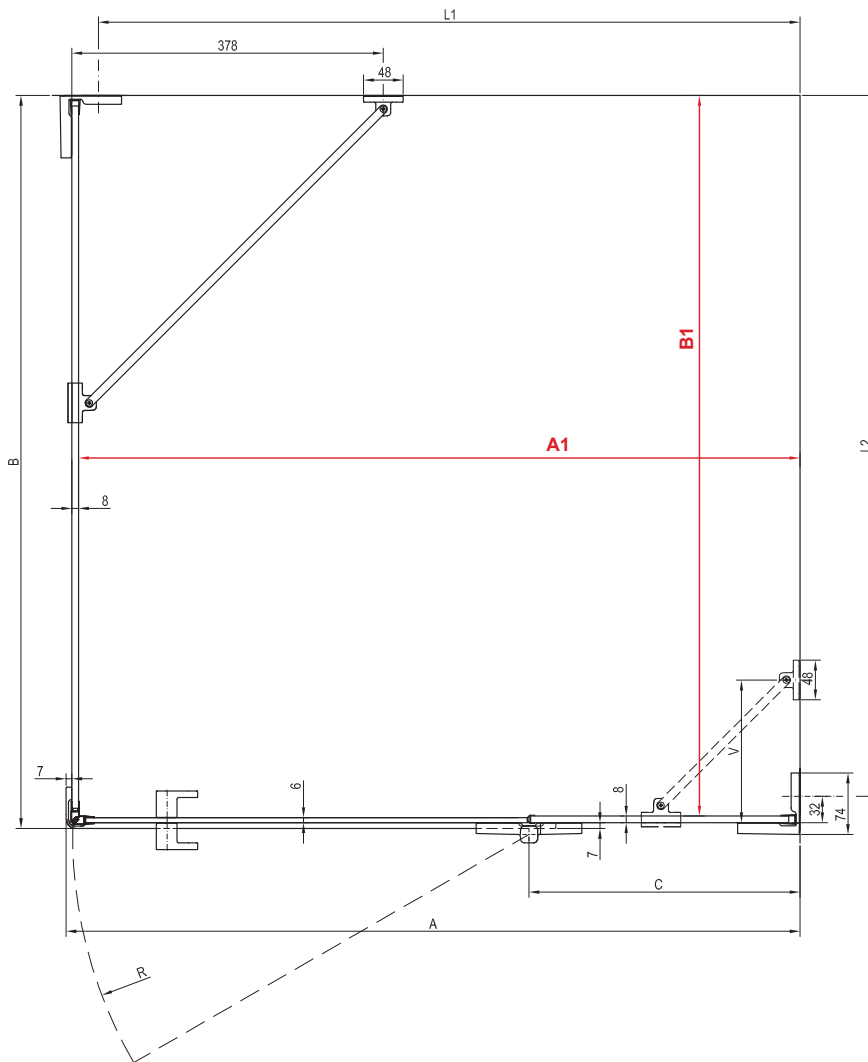

Stavební připravenost pro montáž sprchových koutů

Účelem této příručky je pomoci při instalaci sprchového koutu na podlahu se spádovaným prostorem. Při tomto způsobu instalace musí sprchový kout stát na rovné části podlahy mimo spádovaný prostor. Rozměr spádovaného prostoru musí být menší nebo roven vnitřním rozměrům sprchového koutu (**červené kóty**).

BSDPS R - 80x80 / 90x90 / 100x100 / 100x80 / 110x80 / 120x80 / 120x90

BSDPS	A	B	L1	L2	C	R	V	A1	B1
80x80	789 (783-795)	789 (783-795)	750	750	228	554	-	774 (±6)	774 (±6)
90x90	889 (883-895)	889 (883-895)	850	850	328	554	-	874 (±6)	874 (±6)
100x100	989 (983-995)	989 (983-995)	950	950	328	654	173	974 (±6)	974 (±6)
100x80	989 (983-995)	789 (783-795)	950	750	328	654	173	974 (±6)	774 (±6)
110x80	1089 (1083-1095)	789 (783-795)	1050	750	428	654	173	1074 (±6)	774 (±6)
120x80	1189 (1183-1195)	789 (783-795)	1150	750	528	654	378	1174 (±6)	774 (±6)
120x90	1189 (1183-1195)	889 (883-895)	1150	850	528	654	378	1174 (±6)	874 (±6)

BSDPS L - 80x80 / 90x90 / 100x100 / 100x80 / 110x80 / 120x80 / 120x90

BSDPS	A	B	L1	L2	C	R	V	A1	B1
80x80	789 (783-795)	789 (783-795)	750	750	228	554	-	774 (±6)	774 (±6)
90x90	889 (883-895)	889 (883-895)	850	850	328	554	-	874 (±6)	874 (±6)
100x100	989 (983-995)	989 (983-995)	950	950	328	654	173	974 (±6)	974 (±6)
100x80	989 (983-995)	789 (783-795)	950	750	328	654	173	974 (±6)	774 (±6)
110x80	1089 (1083-1095)	789 (783-795)	1050	750	428	654	173	1074 (±6)	774 (±6)
120x80	1189 (1183-1195)	789 (783-795)	1150	750	528	654	378	1174 (±6)	774 (±6)
120x90	1189 (1183-1195)	889 (883-895)	1150	850	528	654	378	1174 (±6)	874 (±6)

Walk-In

Walk-In Wall - 60 / 70 / 80 / 90 / 100 / 110 / 120 / 130 / 140 / 150 / 160 W Set 80 / 90 / 100 Wall / Corner

Walk-In Corner - 110x80 / 120x80 / 120 x 90 W Set 80 / 90 Wall / Corner

Walk-In

Walk-In Free - 120 / 130 / 140 / 150 / 160
W Set 90 / 100 Free