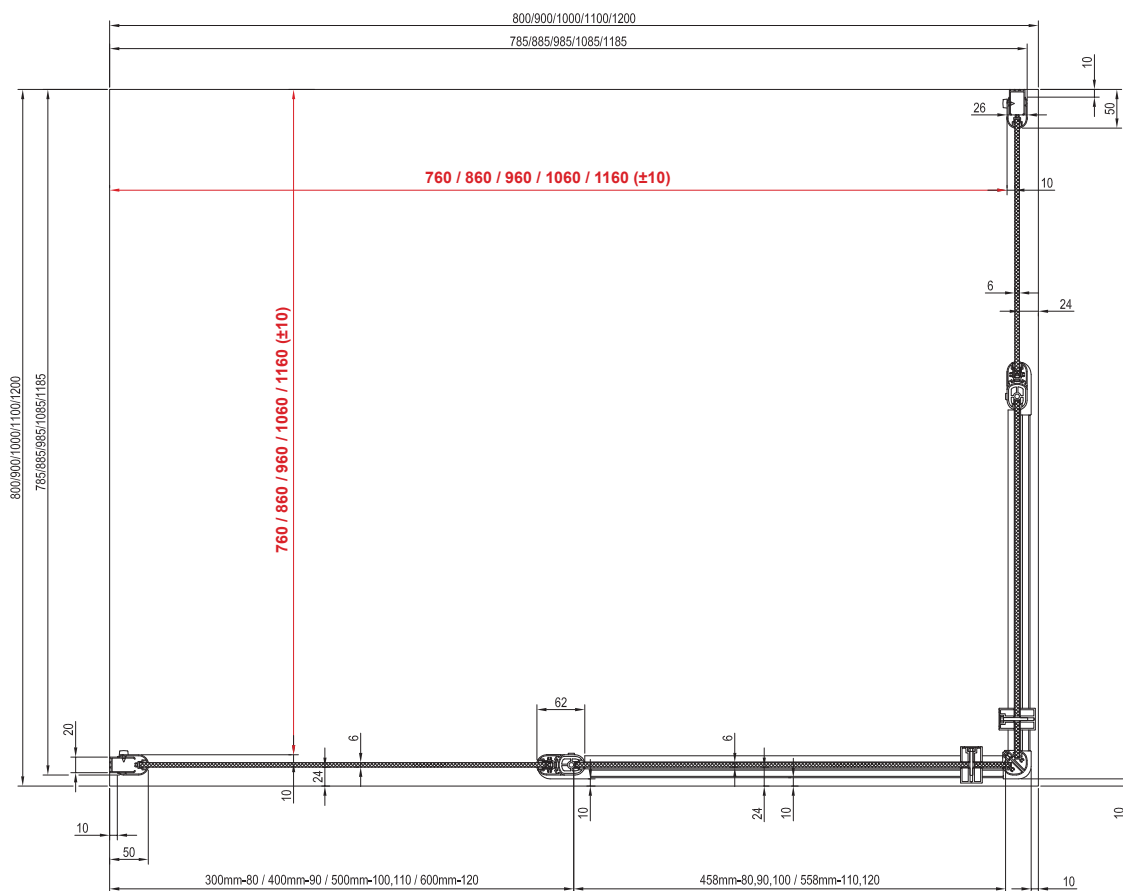

BSDPS R - 80x80 / 90x90 / 100x100 / 100x80 / 110x80 / 120x80 / 120x90

BSDPS	A	B	L1	L2	C	R	V	A1	B1
80x80	789 (783-795)	789 (783-795)	750	750	228	554	-	774 (±6)	774 (±6)
90x90	889 (883-895)	889 (883-895)	850	850	328	554	-	874 (±6)	874 (±6)
100x100	989 (983-995)	989 (983-995)	950	950	328	654	173	974 (±6)	974 (±6)
100x80	989 (983-995)	789 (783-795)	950	750	328	654	173	974 (±6)	774 (±6)
110x80	1089 (1083-1095)	789 (783-795)	1050	750	428	654	173	1074 (±6)	774 (±6)
120x80	1189 (1183-1195)	789 (783-795)	1150	750	528	654	378	1174 (±6)	774 (±6)
120x90	1189 (1183-1195)	889 (883-895)	1150	850	528	654	378	1174 (±6)	874 (±6)

BSDPS L - 80x80 / 90x90 / 100x100 / 100x80 / 110x80 / 120x80 / 120x90

BSDPS	A	B	L1	L2	C	R	V	A1	B1
80x80	789 (783-795)	789 (783-795)	750	750	228	554	-	774 (±6)	774 (±6)
90x90	889 (883-895)	889 (883-895)	850	850	328	554	-	874 (±6)	874 (±6)
100x100	989 (983-995)	989 (983-995)	950	950	328	654	173	974 (±6)	974 (±6)
100x80	989 (983-995)	789 (783-795)	950	750	328	654	173	974 (±6)	774 (±6)
110x80	1089 (1083-1095)	789 (783-795)	1050	750	428	654	173	1074 (±6)	774 (±6)
120x80	1189 (1183-1195)	789 (783-795)	1150	750	528	654	378	1174 (±6)	774 (±6)
120x90	1189 (1183-1195)	889 (883-895)	1150	850	528	654	378	1174 (±6)	874 (±6)

Walk-In

Walk-In Wall - 60 / 70 / 80 / 90 / 100 / 110 / 120 / 130 / 140 / 150 / 160 W Set 80 / 90 / 100 Wall / Corner

Walk-In Corner - 110x80 / 120x80 / 120 x 90 W Set 80 / 90 Wall / Corner

Walk-In

Walk-In Free - 120 / 130 / 140 / 150 / 160
W Set 90 / 100 Free

10RV2K - 80 / 90 / 100

Chrome

CRV1 - 80 / 90 / 100 + CRV1 - 80 / 90 / 100

CRV1 - 80 / 90 / 100 + CPS - 80 / 90 / 100

Chrome

CRV2 - 80 / 90 / 100 / 110 / 120 + CRV2 - 80 / 90 / 100 / 110 / 120

Chrome

CRV2 - 80 / 90 / 100 / 110 / 120 + CPS - 80 / 90 / 100