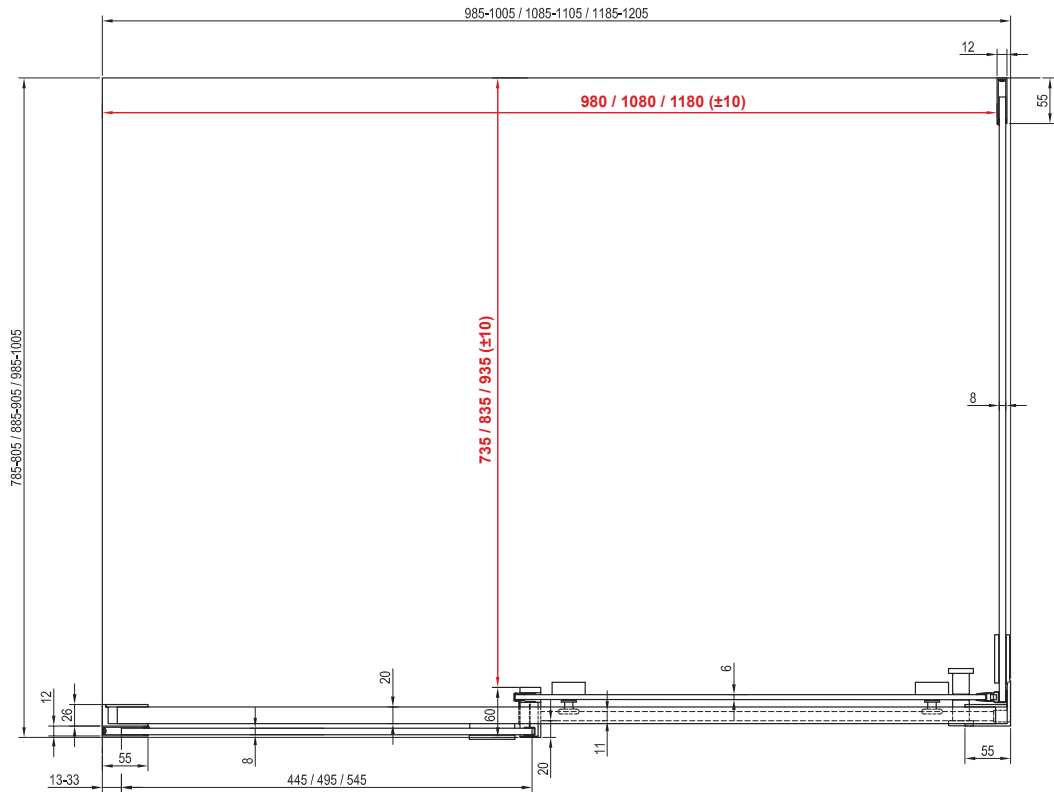

BSDPS R - 80x80 / 90x90 / 100x100 / 100x80 / 110x80 / 120x80 / 120x90

BSDPS	A	B	L1	L2	C	R	V	A1	B1
80x80	789 (783-795)	789 (783-795)	750	750	228	554	-	774 (±6)	774 (±6)
90x90	889 (883-895)	889 (883-895)	850	850	328	554	-	874 (±6)	874 (±6)
100x100	989 (983-995)	989 (983-995)	950	950	328	654	173	974 (±6)	974 (±6)
100x80	989 (983-995)	789 (783-795)	950	750	328	654	173	974 (±6)	774 (±6)
110x80	1089 (1083-1095)	789 (783-795)	1050	750	428	654	173	1074 (±6)	774 (±6)
120x80	1189 (1183-1195)	789 (783-795)	1150	750	528	654	378	1174 (±6)	774 (±6)
120x90	1189 (1183-1195)	889 (883-895)	1150	850	528	654	378	1174 (±6)	874 (±6)

BSDPS L - 80x80 / 90x90 / 100x100 / 100x80 / 110x80 / 120x80 / 120x90

BSDPS	A	B	L1	L2	C	R	V	A1	B1
80x80	789 (783-795)	789 (783-795)	750	750	228	554	-	774 (±6)	774 (±6)
90x90	889 (883-895)	889 (883-895)	850	850	328	554	-	874 (±6)	874 (±6)
100x100	989 (983-995)	989 (983-995)	950	950	328	654	173	974 (±6)	974 (±6)
100x80	989 (983-995)	789 (783-795)	950	750	328	654	173	974 (±6)	774 (±6)
110x80	1089 (1083-1095)	789 (783-795)	1050	750	428	654	173	1074 (±6)	774 (±6)
120x80	1189 (1183-1195)	789 (783-795)	1150	750	528	654	378	1174 (±6)	774 (±6)
120x90	1189 (1183-1195)	889 (883-895)	1150	850	528	654	378	1174 (±6)	874 (±6)

Walk-In

Walk-In Wall - 60 / 70 / 80 / 90 / 100 / 110 / 120 / 130 / 140 / 150 / 160 W Set 80 / 90 / 100 Wall / Corner

Walk-In Corner - 110x80 / 120x80 / 120 x 90 W Set 80 / 90 Wall / Corner

Walk-In

Walk-In Free - 120 / 130 / 140 / 150 / 160
W Set 90 / 100 Free

SMSRV4 - 80 / 90

SmartLine

SMSD2 R - 90B / 100B / 110B / 120B +SMPS R - 80 / 90 / 100

SMSD2 L - 90B / 100B / 110B / 120B +SMPS L - 80 / 90 / 100

Matrix

MSDPS L - 100 / 110 / 120 x 80 / 90 / 100

MSDPS R - 100 / 110 / 120 x 80 / 90 / 100