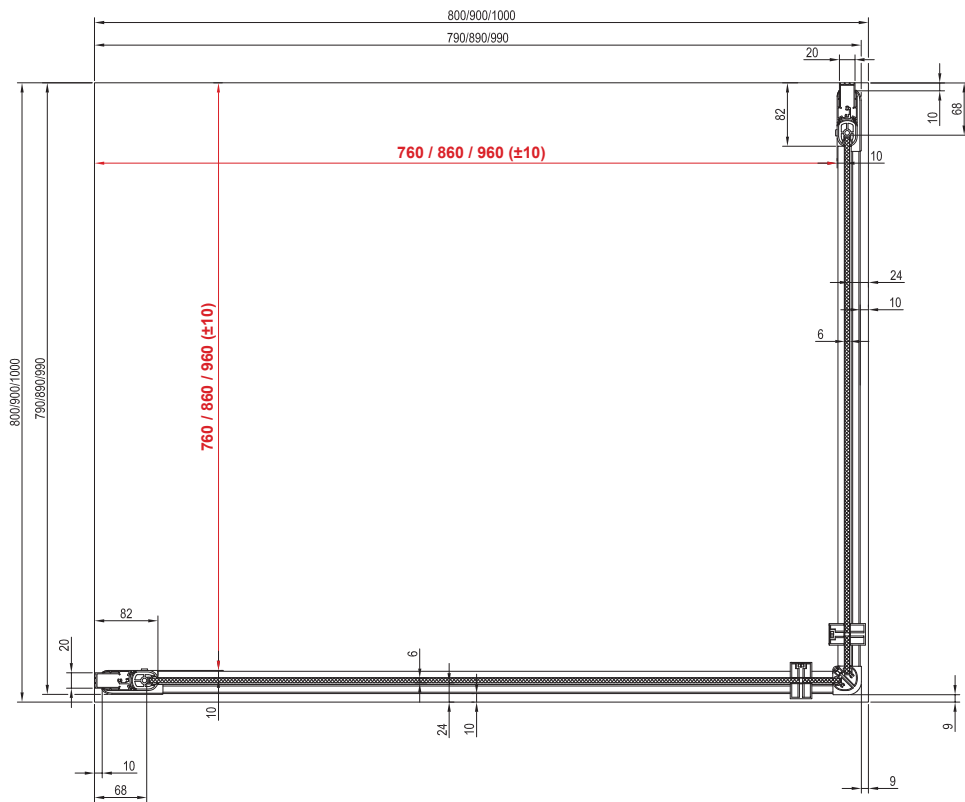

BSDPS R - 80x80 / 90x90 / 100x100 / 100x80 / 110x80 / 120x80 / 120x90

BSDPS	A	B	L1	L2	C	R	V	A1	B1
80x80	789 (783-795)	789 (783-795)	750	750	228	554	-	774 (±6)	774 (±6)
90x90	889 (883-895)	889 (883-895)	850	850	328	554	-	874 (±6)	874 (±6)
100x100	989 (983-995)	989 (983-995)	950	950	328	654	173	974 (±6)	974 (±6)
100x80	989 (983-995)	789 (783-795)	950	750	328	654	173	974 (±6)	774 (±6)
110x80	1089 (1083-1095)	789 (783-795)	1050	750	428	654	173	1074 (±6)	774 (±6)
120x80	1189 (1183-1195)	789 (783-795)	1150	750	528	654	378	1174 (±6)	774 (±6)
120x90	1189 (1183-1195)	889 (883-895)	1150	850	528	654	378	1174 (±6)	874 (±6)

SMSRV4 - 80 / 90

SmartLine

SMSD2 R - 90B / 100B / 110B / 120B +SMPS R - 80 / 90 / 100

SMSD2 L - 90B / 100B / 110B / 120B +SMPS L - 80 / 90 / 100

Matrix

MSDPS L - 100 / 110 / 120 x 80 / 90 / 100

MSDPS R - 100 / 110 / 120 x 80 / 90 / 100

Matrix

MSRV4 - 80 / 90 / 100

10°

10DP2 - 100 / 110 / 120

10DP4 - 120 / 130 / 140 / 150 / 160 / 170 / 180 / 190 / 200

+10PS - 80 / 90 / 100

10°

10RV2 - 80 / 90 / 100 / 110 / 120

10RV2K - 80 / 90 / 100

Chrome

CRV1 - 80 / 90 / 100 + CRV1 - 80 / 90 / 100

CRV1 - 80 / 90 / 100 + CPS - 80 / 90 / 100

Chrome

CRV2 - 80 / 90 / 100 / 110 / 120 + CRV2 - 80 / 90 / 100 / 110 / 120

Chrome

CRV2 - 80 / 90 / 100 / 110 / 120 + CPS - 80 / 90 / 100