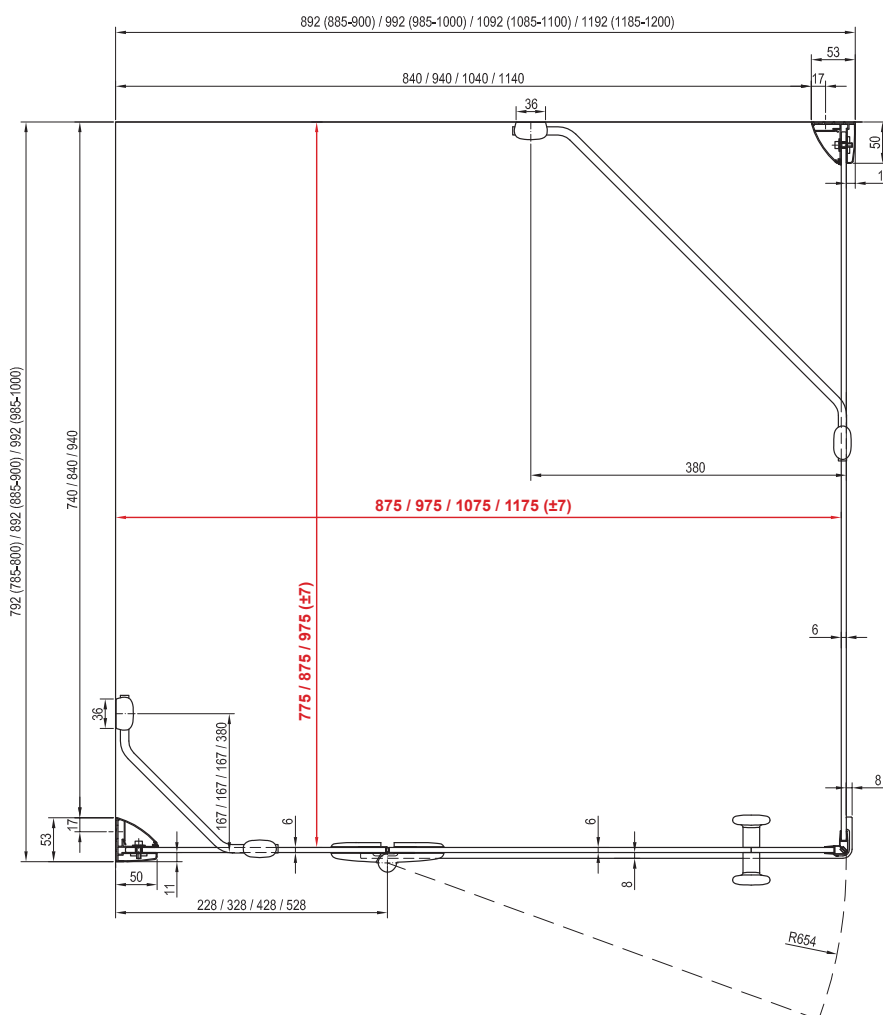

BSDPS L - 80x80 / 90x90 / 100x100 / 100x80 / 110x80 / 120x80 / 120x90

BSDPS	A	B	L1	L2	C	R	V	A1	B1
80x80	789 (783-795)	789 (783-795)	750	750	228	554	-	774 (±6)	774 (±6)
90x90	889 (883-895)	889 (883-895)	850	850	328	554	-	874 (±6)	874 (±6)
100x100	989 (983-995)	989 (983-995)	950	950	328	654	173	974 (±6)	974 (±6)
100x80	989 (983-995)	789 (783-795)	950	750	328	654	173	974 (±6)	774 (±6)
110x80	1089 (1083-1095)	789 (783-795)	1050	750	428	654	173	1074 (±6)	774 (±6)
120x80	1189 (1183-1195)	789 (783-795)	1150	750	528	654	378	1174 (±6)	774 (±6)
120x90	1189 (1183-1195)	889 (883-895)	1150	850	528	654	378	1174 (±6)	874 (±6)

Walk-In Double Wall

Walk-In Wall - 60 / 70 / 80 / 90 / 100 / 110 / 120 / 130 / 140 / 150 / 160
+ Walk-In Wall - 60 / 70 / 80 / 90 / 100 / 110 / 120 / 130 / 140 / 150 / 160
W Set Uni Free/Wall + W Set Uni Uni T spoj

SMSRV4 - 80 / 90

SmartLine

SMSD2 R - 90B / 100B / 110B / 120B +SMPS R - 80 / 90 / 100

SMSD2 L - 90B / 100B / 110B / 120B +SMPS L - 80 / 90 / 100

Matrix

MSDPS L - 100 / 110 / 120 x 80 / 90 / 100

MSDPS R - 100 / 110 / 120 x 80 / 90 / 100

Matrix

MSRV4 - 80 / 90 / 100

10°

10DP2 - 100 / 110 / 120

10DP4 - 120 / 130 / 140 / 150 / 160 / 170 / 180 / 190 / 200

+10PS - 80 / 90 / 100

10°

10RV2 - 80 / 90 / 100 / 110 / 120