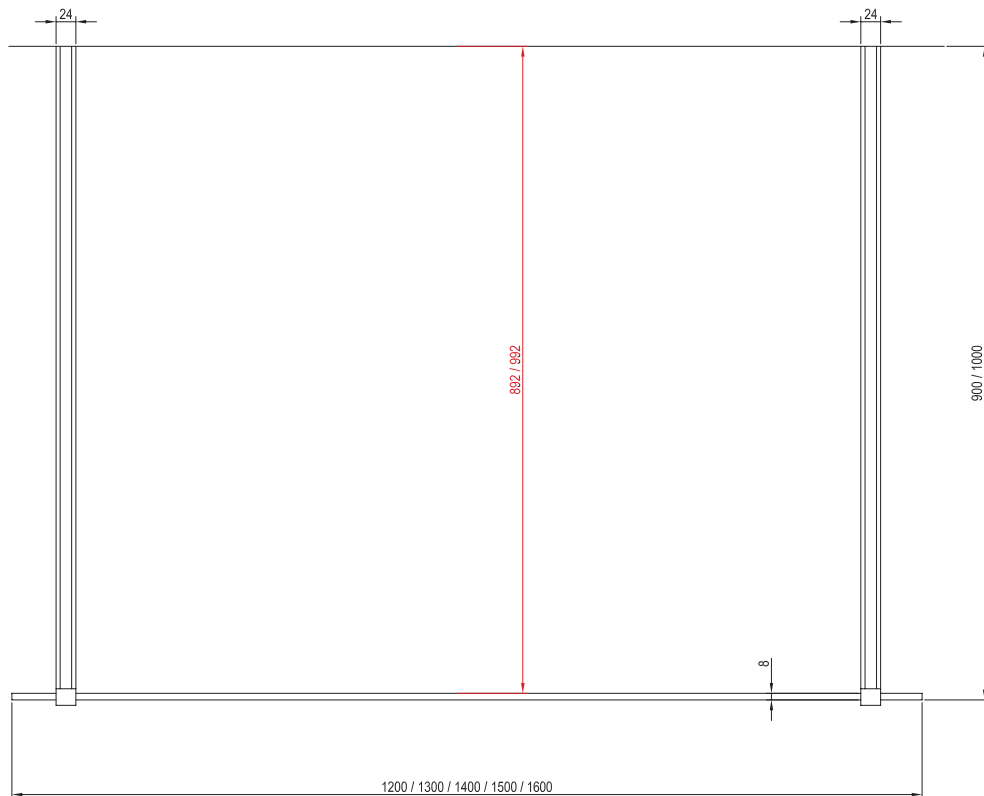

BSDPS R - 80x80 / 90x90 / 100x100 / 100x80 / 110x80 / 120x80 / 120x90

BSDPS	A	B	L1	L2	C	R	V	A1	B1
80x80	789 (783-795)	789 (783-795)	750	750	228	554	-	774 (±6)	774 (±6)
90x90	889 (883-895)	889 (883-895)	850	850	328	554	-	874 (±6)	874 (±6)
100x100	989 (983-995)	989 (983-995)	950	950	328	654	173	974 (±6)	974 (±6)
100x80	989 (983-995)	789 (783-795)	950	750	328	654	173	974 (±6)	774 (±6)
110x80	1089 (1083-1095)	789 (783-795)	1050	750	428	654	173	1074 (±6)	774 (±6)
120x80	1189 (1183-1195)	789 (783-795)	1150	750	528	654	378	1174 (±6)	774 (±6)
120x90	1189 (1183-1195)	889 (883-895)	1150	850	528	654	378	1174 (±6)	874 (±6)

BSDPS L - 80x80 / 90x90 / 100x100 / 100x80 / 110x80 / 120x80 / 120x90

BSDPS	A	B	L1	L2	C	R	V	A1	B1
80x80	789 (783-795)	789 (783-795)	750	750	228	554	-	774 (±6)	774 (±6)
90x90	889 (883-895)	889 (883-895)	850	850	328	554	-	874 (±6)	874 (±6)
100x100	989 (983-995)	989 (983-995)	950	950	328	654	173	974 (±6)	974 (±6)
100x80	989 (983-995)	789 (783-795)	950	750	328	654	173	974 (±6)	774 (±6)
110x80	1089 (1083-1095)	789 (783-795)	1050	750	428	654	173	1074 (±6)	774 (±6)
120x80	1189 (1183-1195)	789 (783-795)	1150	750	528	654	378	1174 (±6)	774 (±6)
120x90	1189 (1183-1195)	889 (883-895)	1150	850	528	654	378	1174 (±6)	874 (±6)

Walk-In

Walk-In Wall - 60 / 70 / 80 / 90 / 100 / 110 / 120 / 130 / 140 / 150 / 160 W Set 80 / 90 / 100 Wall / Corner

Walk-In Corner - 110x80 / 120x80 / 120 x 90 W Set 80 / 90 Wall / Corner

Walk-In

Walk-In Free - 120 / 130 / 140 / 150 / 160
W Set 90 / 100 Free

Walk-In Double Wall

Walk-In Wall - 60 / 70 / 80 / 90 / 100 / 110 / 120 / 130 / 140 / 150 / 160
+ Walk-In Wall - 60 / 70 / 80 / 90 / 100 / 110 / 120 / 130 / 140 / 150 / 160
W Set Uni Free/Wall + W Set Uni Uni T spoj