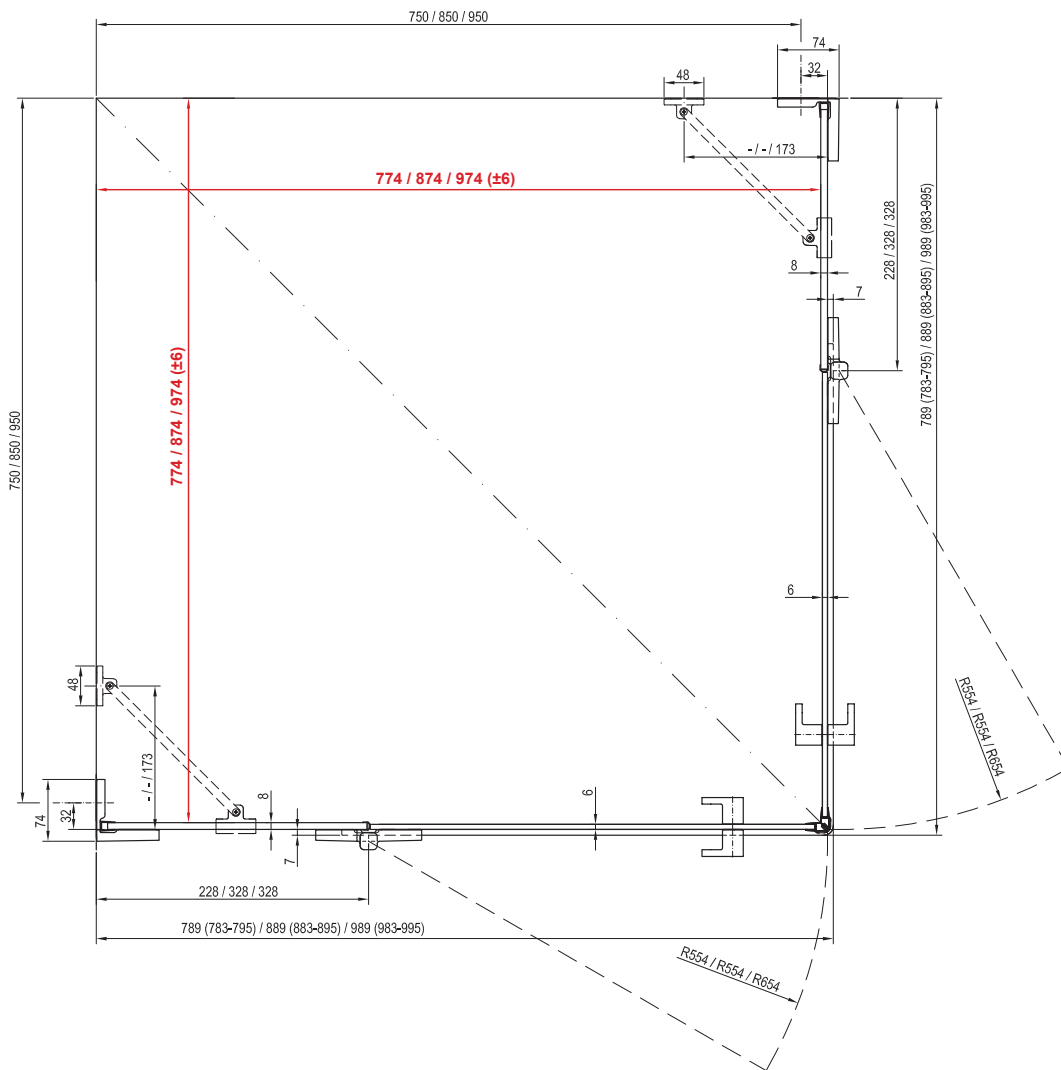

BSRV4 - 80 / 90 / 100