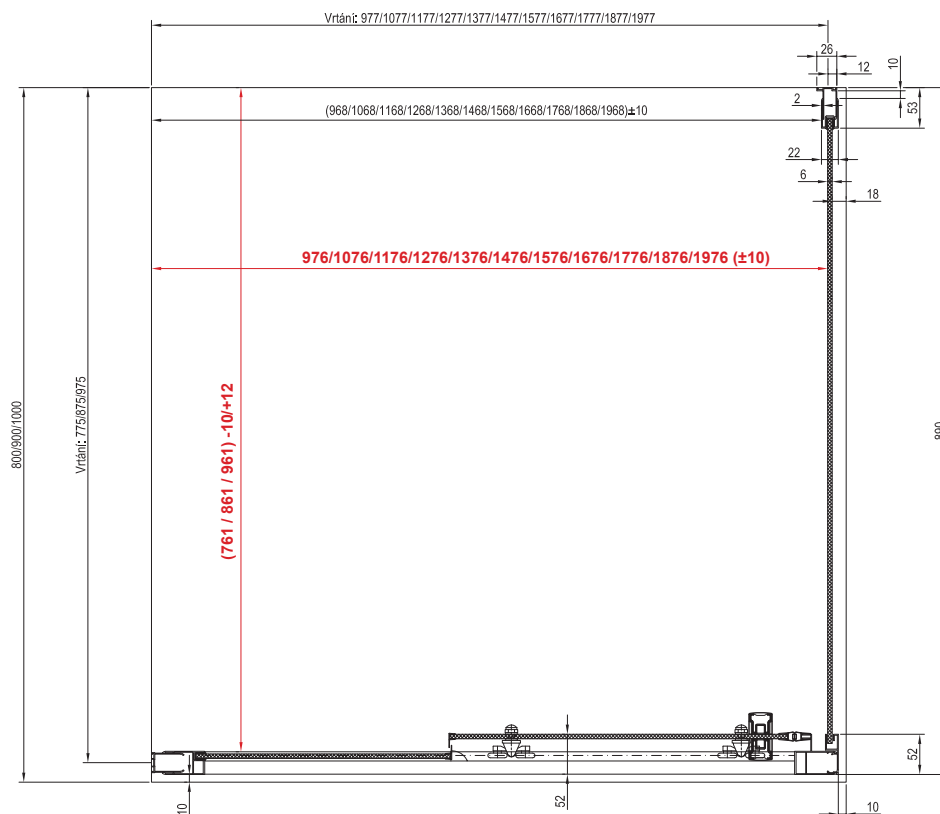

## BSDPS R - 80x80 / 90x90 / 100x100 / 100x80 / 110x80 / 120x80 / 120x90

BSDPS	A	B	L1	L2	C	R	V	A1	B1
80x80	789 (783-795)	789 (783-795)	750	750	228	554	-	774 (±6)	774 (±6)
90x90	889 (883-895)	889 (883-895)	850	850	328	554	-	874 (±6)	874 (±6)
100x100	989 (983-995)	989 (983-995)	950	950	328	654	173	974 (±6)	974 (±6)
100x80	989 (983-995)	789 (783-795)	950	750	328	654	173	974 (±6)	774 (±6)
110x80	1089 (1083-1095)	789 (783-795)	1050	750	428	654	173	1074 (±6)	774 (±6)
120x80	1189 (1183-1195)	789 (783-795)	1150	750	528	654	378	1174 (±6)	774 (±6)
120x90	1189 (1183-1195)	889 (883-895)	1150	850	528	654	378	1174 (±6)	874 (±6)

## MSRV4 - 80 / 90 / 100

10°

10DP2 - 100 / 110 / 120

10DP4 - 120 / 130 / 140 / 150 / 160 / 170 / 180 / 190 / 200

+10PS - 80 / 90 / 100

10°

10RV2 - 80 / 90 / 100 / 110 / 120

10RV2K - 80 / 90 / 100