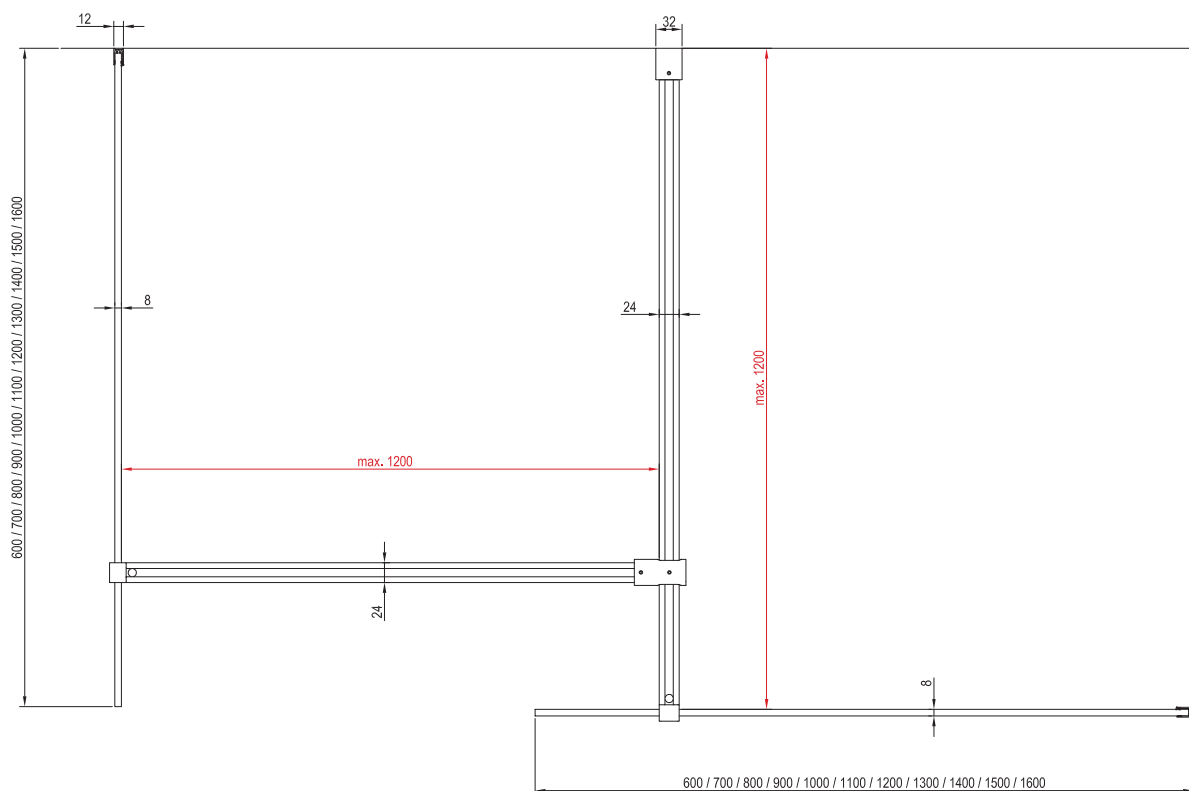

Walk-In Double Wall

Walk-In Wall - 60 / 70 / 80 / 90 / 100 / 110 / 120 / 130 / 140 / 150 / 160
+ Walk-In Wall - 60 / 70 / 80 / 90 / 100 / 110 / 120 / 130 / 140 / 150 / 160
W Set Uni Free/Wall + W Set Uni Uni T spoj