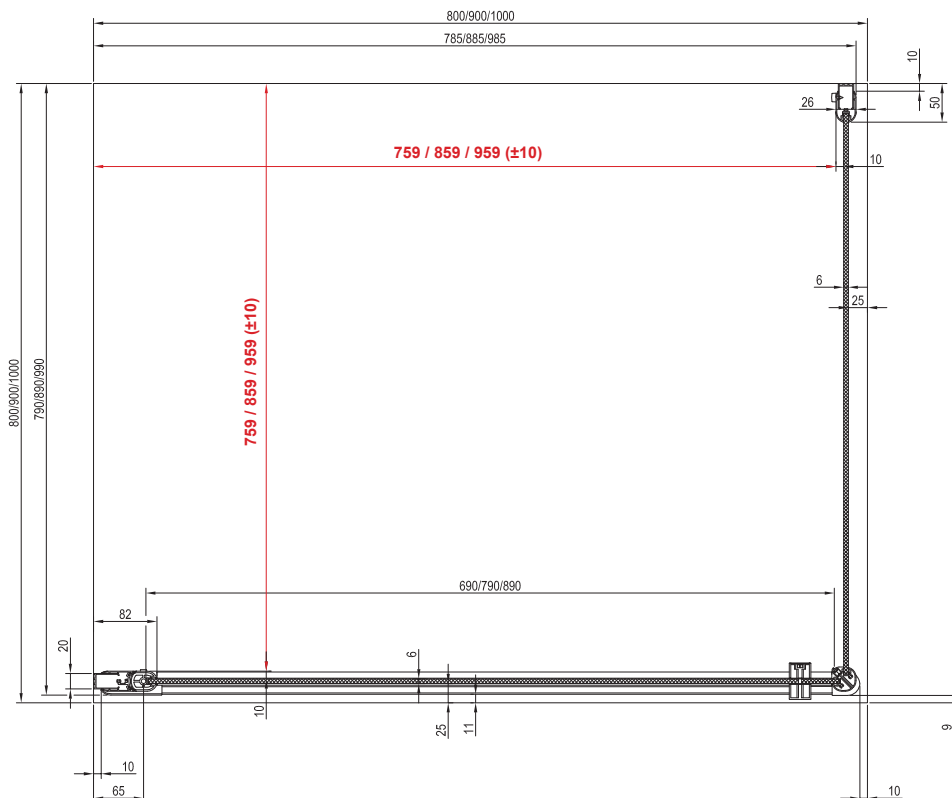

CRV1 - 80 / 90 / 100 + CPS - 80 / 90 / 100