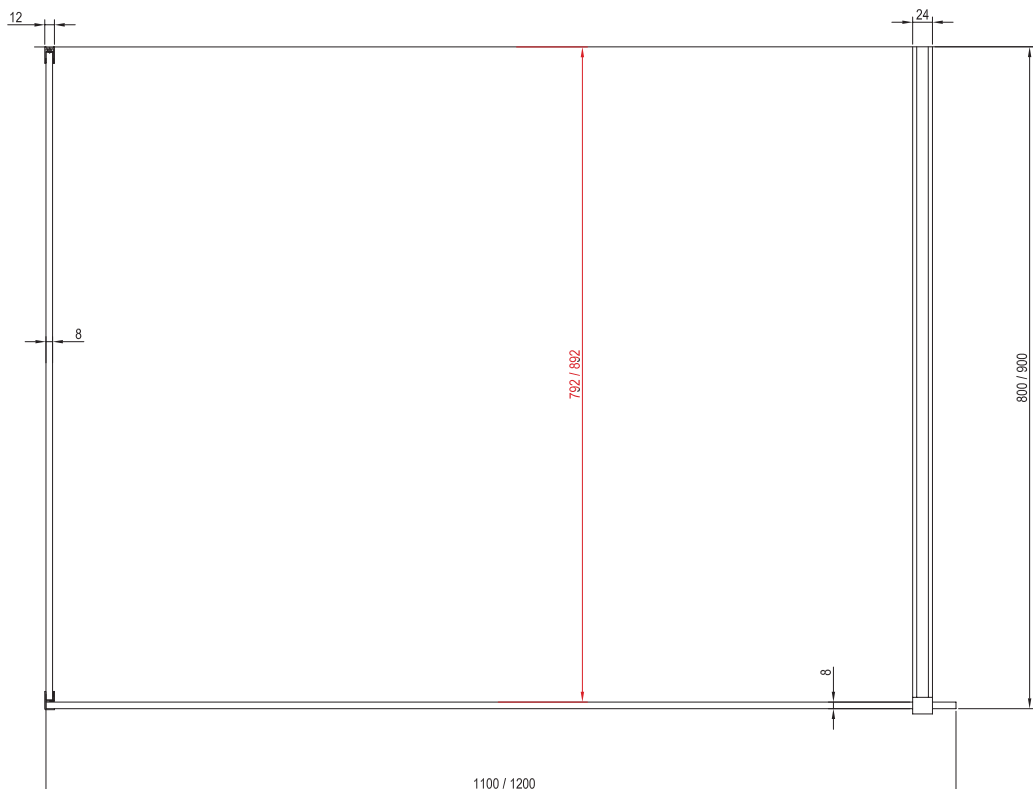

## BSDPS R - 80x80 / 90x90 / 100x100 / 100x80 / 110x80 / 120x80 / 120x90

BSDPS	A	B	L1	L2	C	R	V	A1	B1
80x80	789 (783-795)	789 (783-795)	750	750	228	554	-	774 (±6)	774 (±6)
90x90	889 (883-895)	889 (883-895)	850	850	328	554	-	874 (±6)	874 (±6)
100x100	989 (983-995)	989 (983-995)	950	950	328	654	173	974 (±6)	974 (±6)
100x80	989 (983-995)	789 (783-795)	950	750	328	654	173	974 (±6)	774 (±6)
110x80	1089 (1083-1095)	789 (783-795)	1050	750	428	654	173	1074 (±6)	774 (±6)
120x80	1189 (1183-1195)	789 (783-795)	1150	750	528	654	378	1174 (±6)	774 (±6)
120x90	1189 (1183-1195)	889 (883-895)	1150	850	528	654	378	1174 (±6)	874 (±6)

## BSDPS L - 80x80 / 90x90 / 100x100 / 100x80 / 110x80 / 120x80 / 120x90

BSDPS	A	B	L1	L2	C	R	V	A1	B1
80x80	789 (783-795)	789 (783-795)	750	750	228	554	-	774 (±6)	774 (±6)
90x90	889 (883-895)	889 (883-895)	850	850	328	554	-	874 (±6)	874 (±6)
100x100	989 (983-995)	989 (983-995)	950	950	328	654	173	974 (±6)	974 (±6)
100x80	989 (983-995)	789 (783-795)	950	750	328	654	173	974 (±6)	774 (±6)
110x80	1089 (1083-1095)	789 (783-795)	1050	750	428	654	173	1074 (±6)	774 (±6)
120x80	1189 (1183-1195)	789 (783-795)	1150	750	528	654	378	1174 (±6)	774 (±6)
120x90	1189 (1183-1195)	889 (883-895)	1150	850	528	654	378	1174 (±6)	874 (±6)

## BSRV4 - 80 / 90 / 100

## Walk-In Corner - 110x80 / 120x80 / 120 x 90 W Set 80 / 90 Wall / Corner