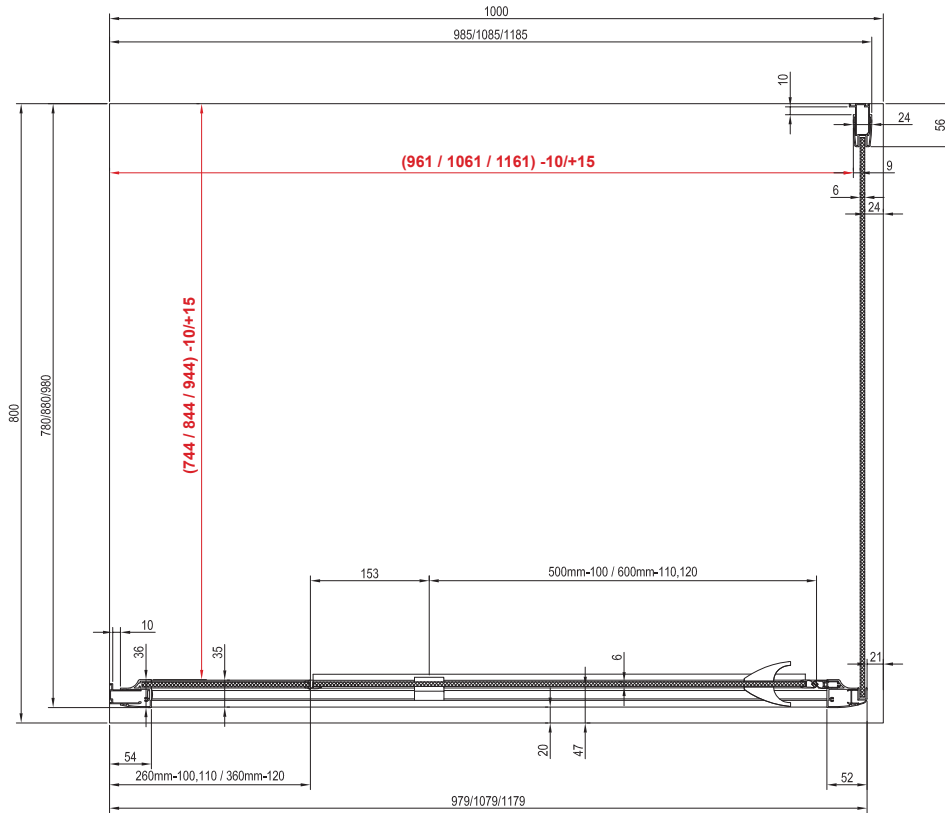

Pivot

PDOP2 - 100 / 110 / 120
+PPS - 80 / 90 / 100