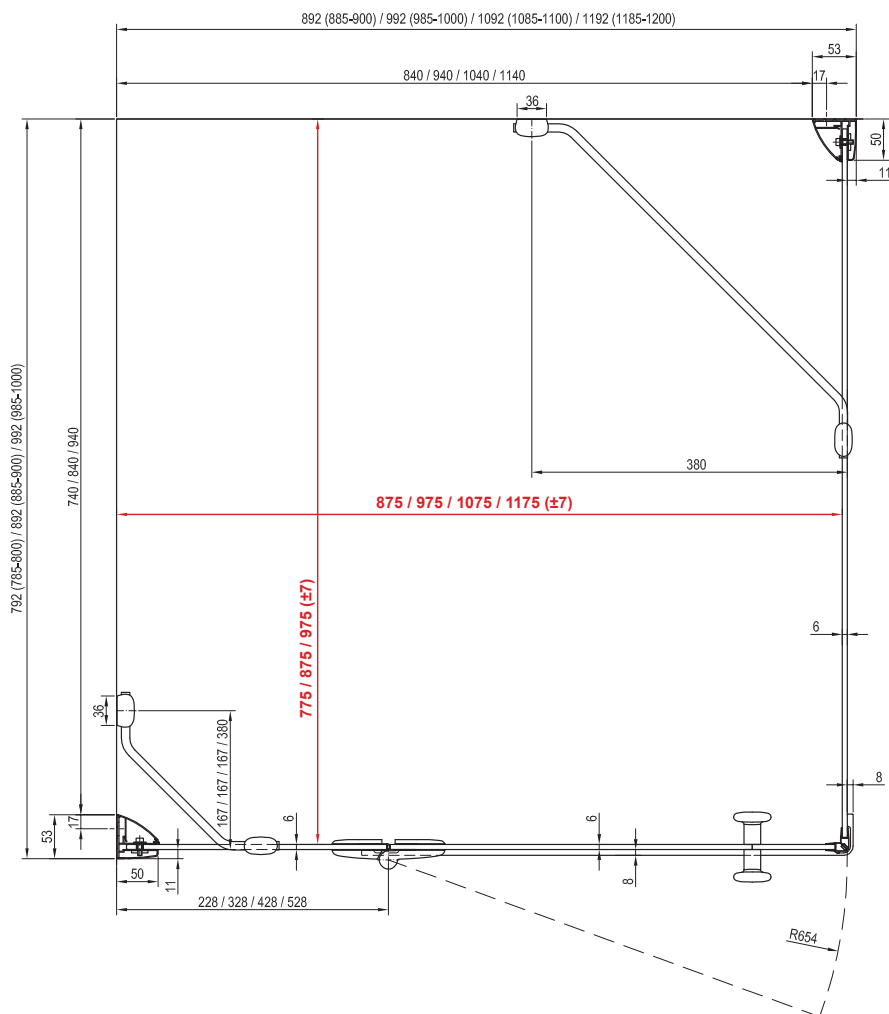

SMSD2 L - 90B / 100B / 110B / 120B +SMPS L - 80 / 90 / 100