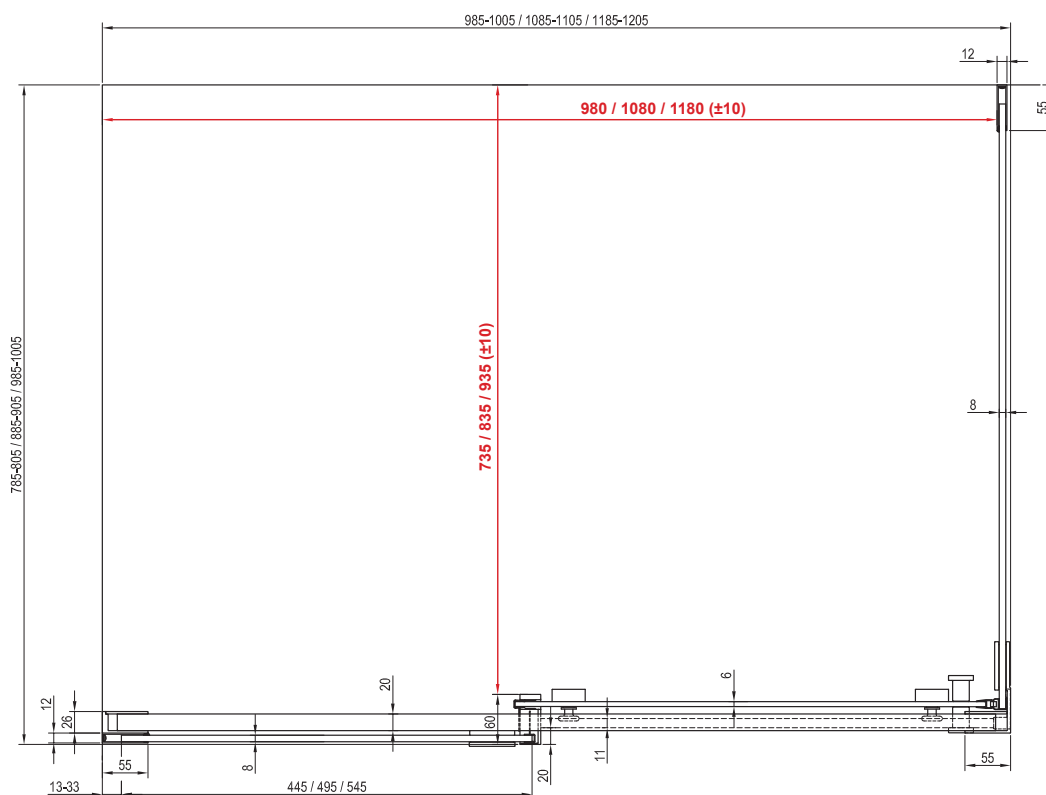

Matrix

MSDPS L - 100 / 110 / 120 x 80 / 90 / 100