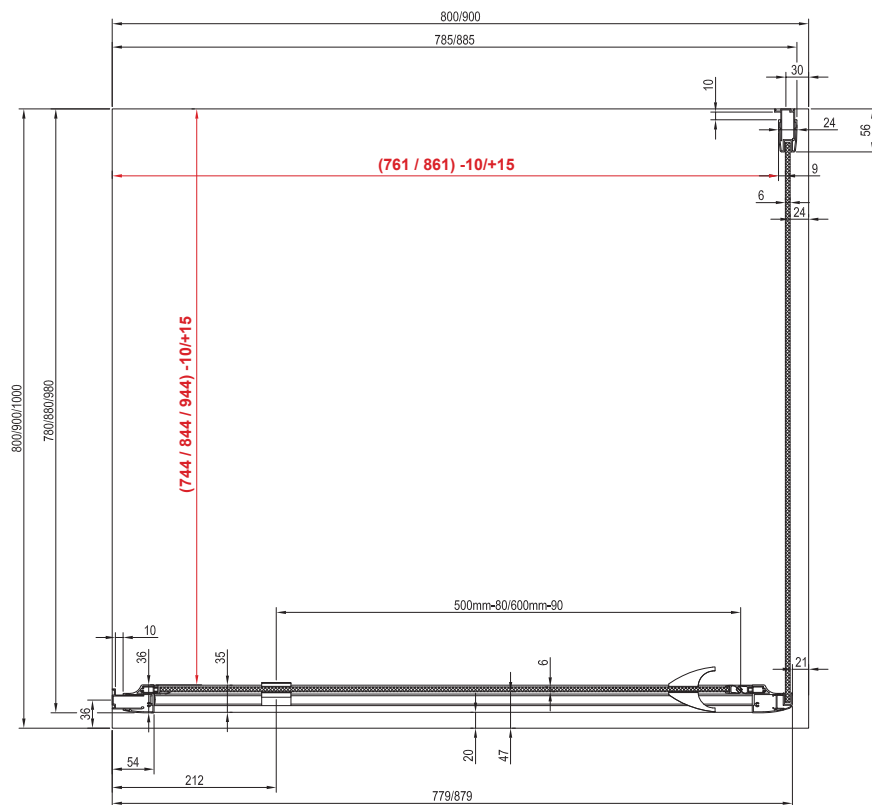

Pivot

PDOP1 - 80 / 90

+PPS - 80 / 90 / 100