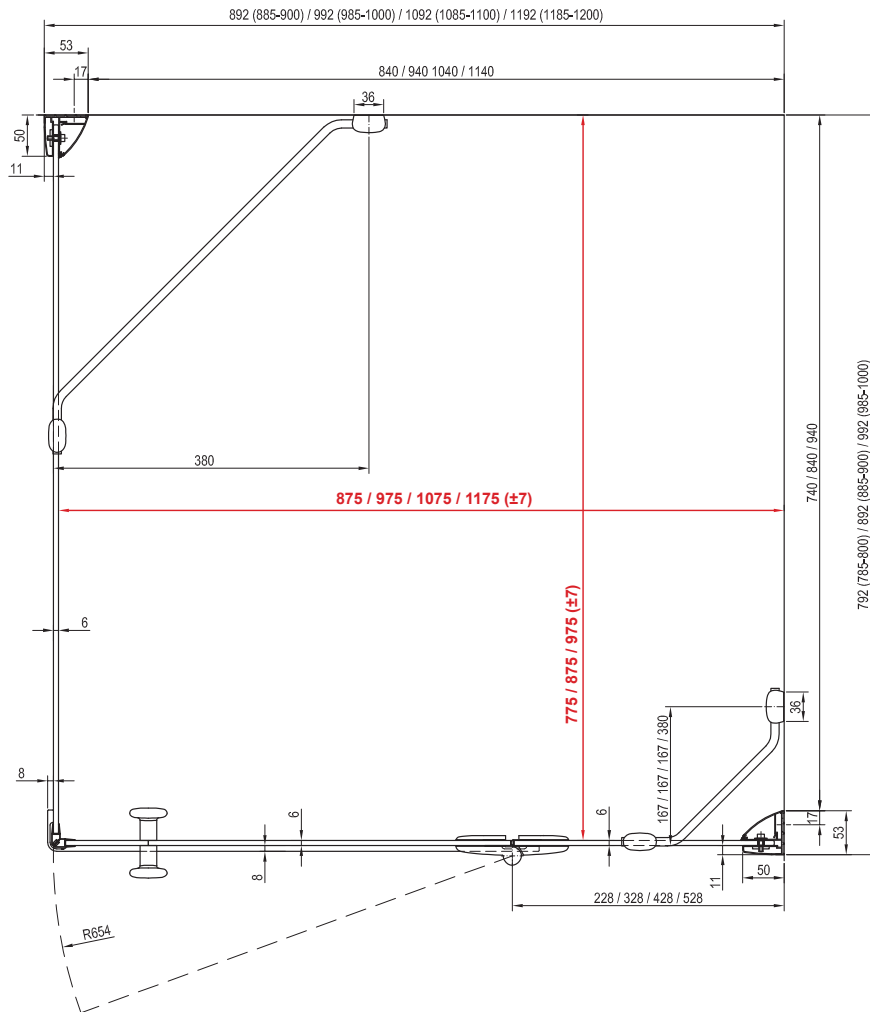

SmartLine

SMSD2 R - 90B / 100B / 110B / 120B +SMPS R - 80 / 90 / 100