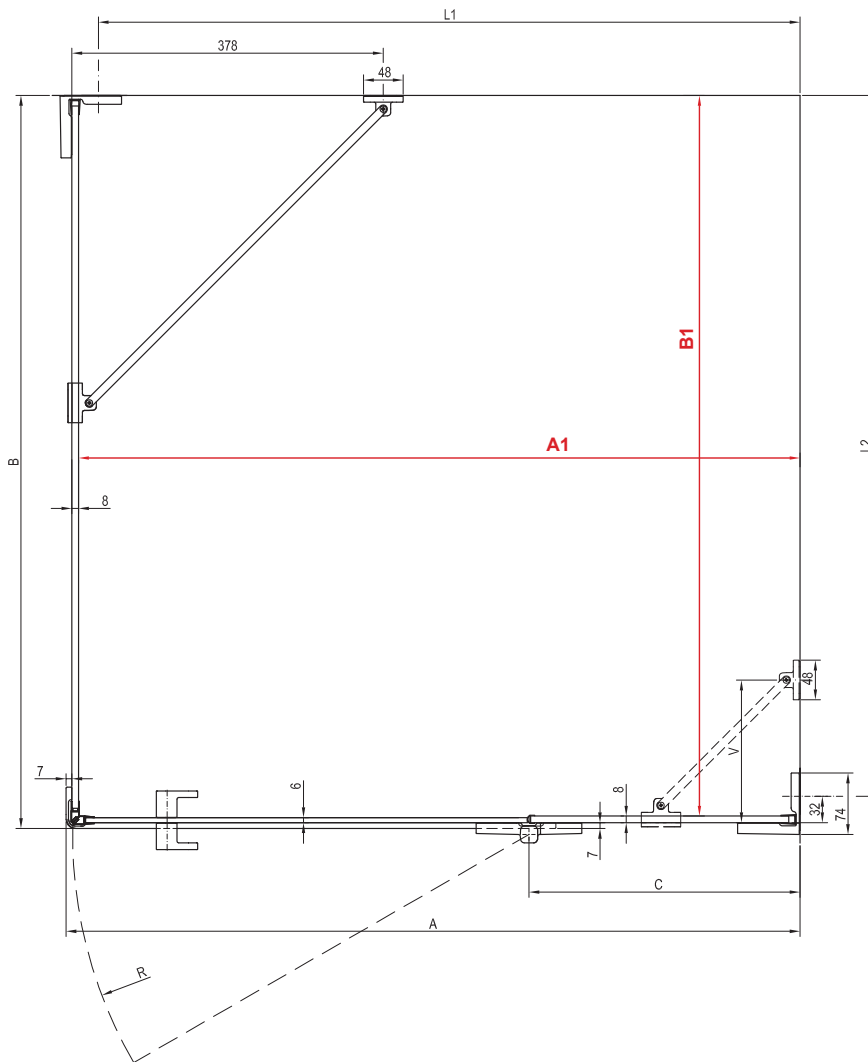

# Stavební připravenost pro montáž sprchových koutů

Účelem této příručky je pomoci při instalaci sprchového koutu na podlahu se spádovaným prostorem. Při tomto způsobu instalace musí sprchový kout stát na rovné části podlahy mimo spádovaný prostor. Rozměr spádovaného prostoru musí být menší nebo roven vnitřním rozměrům sprchového koutu (**červené kóty**).

## BSDPS R - 80x80 / 90x90 / 100x100 / 100x80 / 110x80 / 120x80 / 120x90

BSDPS	A	B	L1	L2	C	R	V	A1	B1
80x80	789 (783-795)	789 (783-795)	750	750	228	554	-	774 (±6)	774 (±6)
90x90	889 (883-895)	889 (883-895)	850	850	328	554	-	874 (±6)	874 (±6)
100x100	989 (983-995)	989 (983-995)	950	950	328	654	173	974 (±6)	974 (±6)
100x80	989 (983-995)	789 (783-795)	950	750	328	654	173	974 (±6)	774 (±6)
110x80	1089 (1083-1095)	789 (783-795)	1050	750	428	654	173	1074 (±6)	774 (±6)
120x80	1189 (1183-1195)	789 (783-795)	1150	750	528	654	378	1174 (±6)	774 (±6)
120x90	1189 (1183-1195)	889 (883-895)	1150	850	528	654	378	1174 (±6)	874 (±6)

## BSDPS L - 80x80 / 90x90 / 100x100 / 100x80 / 110x80 / 120x80 / 120x90

BSDPS	A	B	L1	L2	C	R	V	A1	B1
80x80	789 (783-795)	789 (783-795)	750	750	228	554	-	774 (±6)	774 (±6)
90x90	889 (883-895)	889 (883-895)	850	850	328	554	-	874 (±6)	874 (±6)
100x100	989 (983-995)	989 (983-995)	950	950	328	654	173	974 (±6)	974 (±6)
100x80	989 (983-995)	789 (783-795)	950	750	328	654	173	974 (±6)	774 (±6)
110x80	1089 (1083-1095)	789 (783-795)	1050	750	428	654	173	1074 (±6)	774 (±6)
120x80	1189 (1183-1195)	789 (783-795)	1150	750	528	654	378	1174 (±6)	774 (±6)
120x90	1189 (1183-1195)	889 (883-895)	1150	850	528	654	378	1174 (±6)	874 (±6)

## Walk-In Corner - 110x80 / 120x80 / 120 x 90 W Set 80 / 90 Wall / Corner