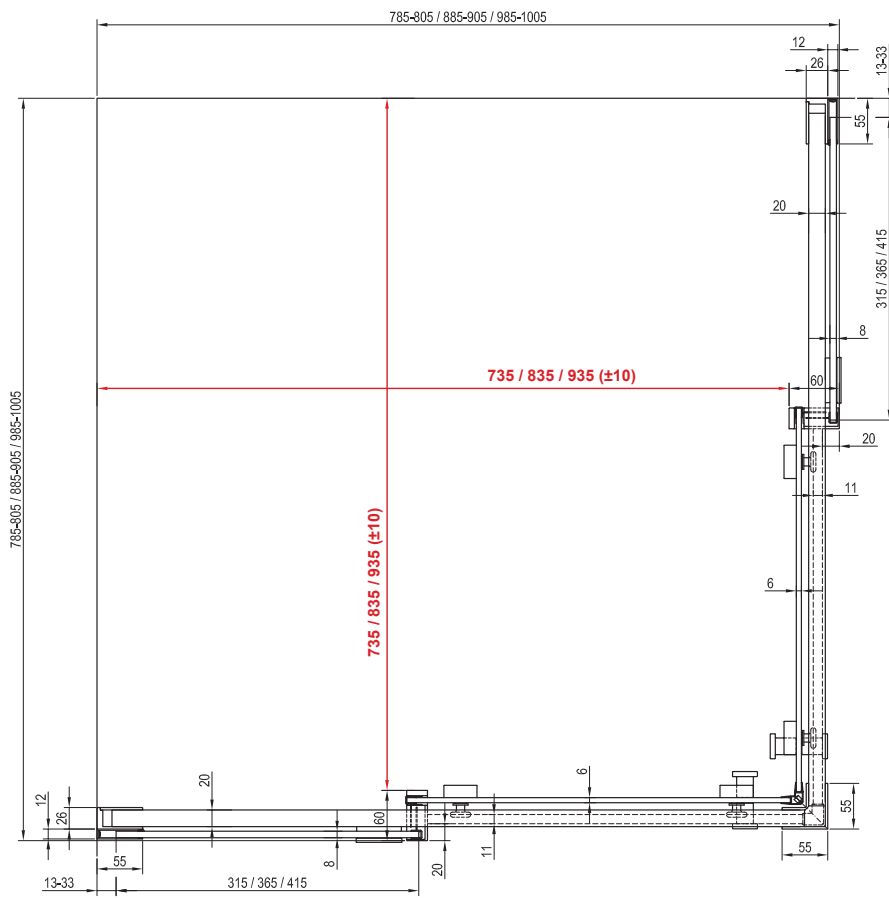

Matrix

MSRV4 - 80 / 90 / 100