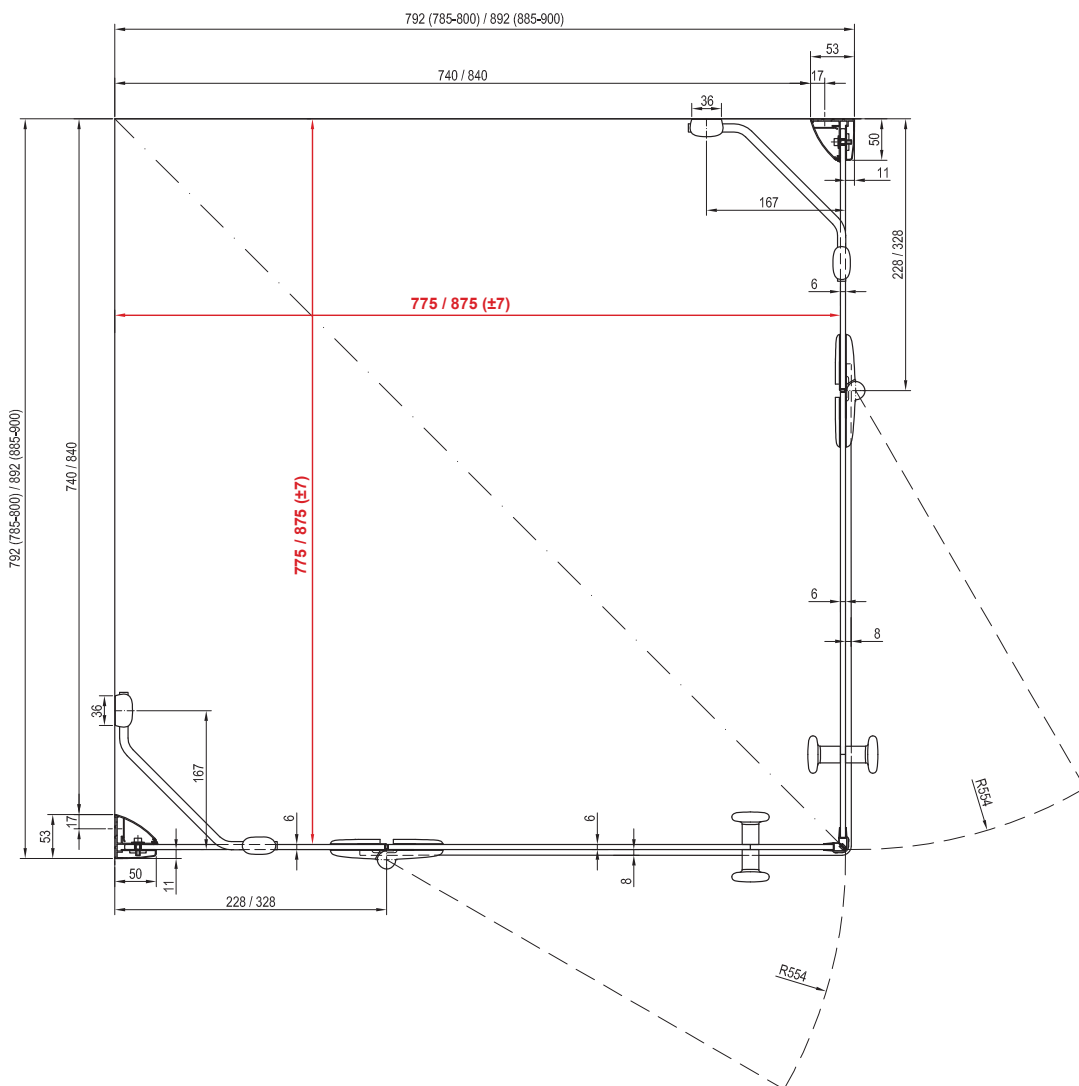

SmartLine

SMSRV4 - 80 / 90