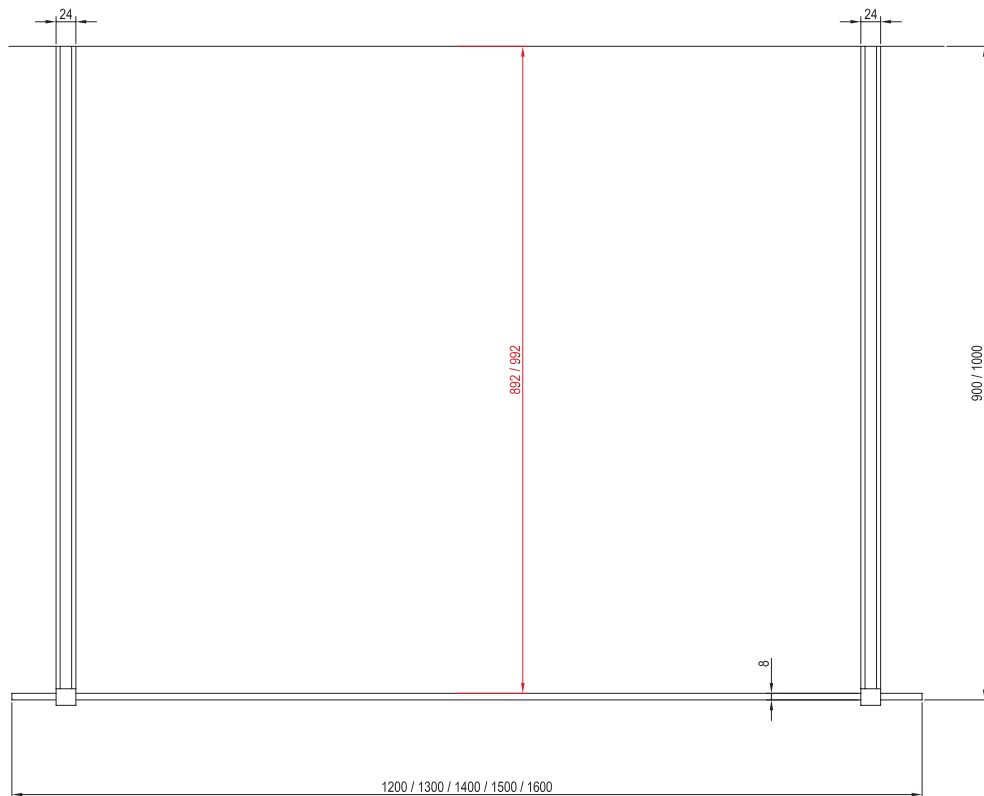

Walk-In

Walk-In Free - 120 / 130 / 140 / 150 / 160
W Set 90 / 100 Free