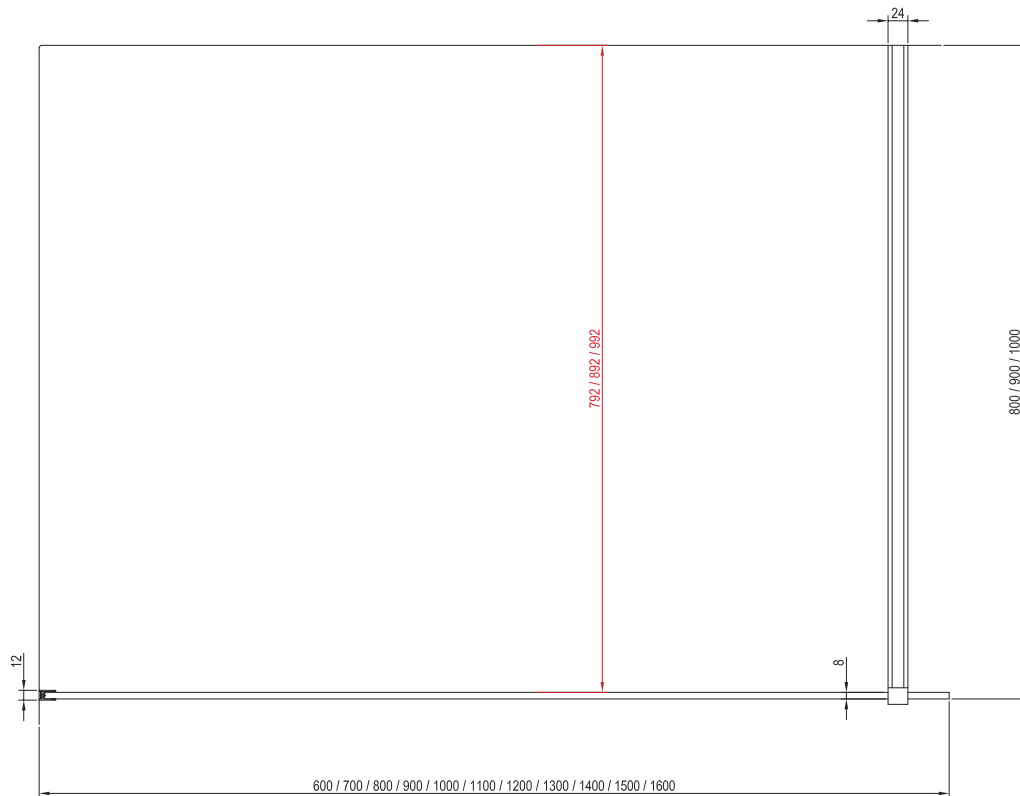

## BSDPS R - 80x80 / 90x90 / 100x100 / 100x80 / 110x80 / 120x80 / 120x90

BSDPS	A	B	L1	L2	C	R	V	A1	B1
80x80	789 (783-795)	789 (783-795)	750	750	228	554	-	774 (±6)	774 (±6)
90x90	889 (883-895)	889 (883-895)	850	850	328	554	-	874 (±6)	874 (±6)
100x100	989 (983-995)	989 (983-995)	950	950	328	654	173	974 (±6)	974 (±6)
100x80	989 (983-995)	789 (783-795)	950	750	328	654	173	974 (±6)	774 (±6)
110x80	1089 (1083-1095)	789 (783-795)	1050	750	428	654	173	1074 (±6)	774 (±6)
120x80	1189 (1183-1195)	789 (783-795)	1150	750	528	654	378	1174 (±6)	774 (±6)
120x90	1189 (1183-1195)	889 (883-895)	1150	850	528	654	378	1174 (±6)	874 (±6)

## BSDPS L - 80x80 / 90x90 / 100x100 / 100x80 / 110x80 / 120x80 / 120x90

BSDPS	A	B	L1	L2	C	R	V	A1	B1
80x80	789 (783-795)	789 (783-795)	750	750	228	554	-	774 (±6)	774 (±6)
90x90	889 (883-895)	889 (883-895)	850	850	328	554	-	874 (±6)	874 (±6)
100x100	989 (983-995)	989 (983-995)	950	950	328	654	173	974 (±6)	974 (±6)
100x80	989 (983-995)	789 (783-795)	950	750	328	654	173	974 (±6)	774 (±6)
110x80	1089 (1083-1095)	789 (783-795)	1050	750	428	654	173	1074 (±6)	774 (±6)
120x80	1189 (1183-1195)	789 (783-795)	1150	750	528	654	378	1174 (±6)	774 (±6)
120x90	1189 (1183-1195)	889 (883-895)	1150	850	528	654	378	1174 (±6)	874 (±6)

## Walk-In Corner - 110x80 / 120x80 / 120 x 90 W Set 80 / 90 Wall / Corner