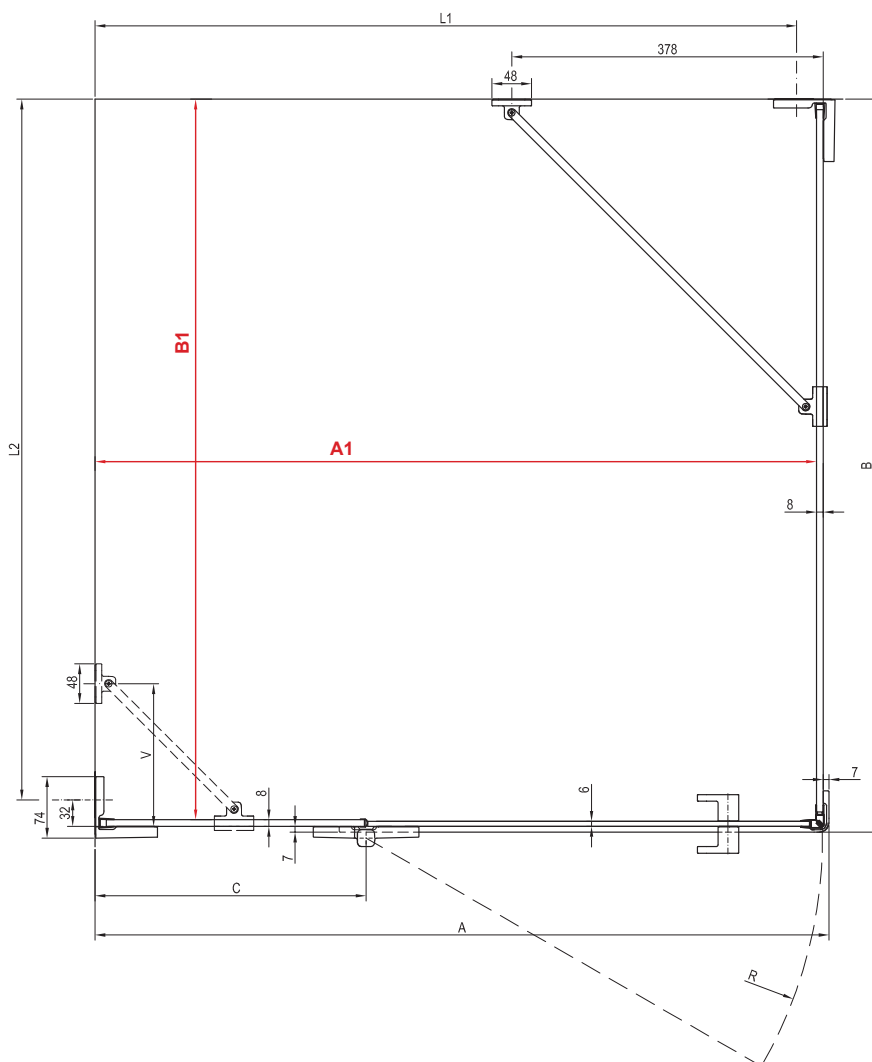

# Stavební připravenost pro montáž sprchových koutů

Účelem této příručky je pomoci při instalaci sprchového koutu na podlahu se spádovaným prostorem. Při tomto způsobu instalace musí sprchový kout stát na rovné části podlahy mimo spádovaný prostor. Rozměr spádovaného prostoru musí být menší nebo roven vnitřním rozměrům sprchového koutu (**červené kóty**).

## BSDPS R - 80x80 / 90x90 / 100x100 / 100x80 / 110x80 / 120x80 / 120x90

BSDPS	A	B	L1	L2	C	R	V	A1	B1
80x80	789 (783-795)	789 (783-795)	750	750	228	554	-	774 (±6)	774 (±6)
90x90	889 (883-895)	889 (883-895)	850	850	328	554	-	874 (±6)	874 (±6)
100x100	989 (983-995)	989 (983-995)	950	950	328	654	173	974 (±6)	974 (±6)
100x80	989 (983-995)	789 (783-795)	950	750	328	654	173	974 (±6)	774 (±6)
110x80	1089 (1083-1095)	789 (783-795)	1050	750	428	654	173	1074 (±6)	774 (±6)
120x80	1189 (1183-1195)	789 (783-795)	1150	750	528	654	378	1174 (±6)	774 (±6)
120x90	1189 (1183-1195)	889 (883-895)	1150	850	528	654	378	1174 (±6)	874 (±6)

## BSDPS L - 80x80 / 90x90 / 100x100 / 100x80 / 110x80 / 120x80 / 120x90

BSDPS	A	B	L1	L2	C	R	V	A1	B1
80x80	789 (783-795)	789 (783-795)	750	750	228	554	-	774 (±6)	774 (±6)
90x90	889 (883-895)	889 (883-895)	850	850	328	554	-	874 (±6)	874 (±6)
100x100	989 (983-995)	989 (983-995)	950	950	328	654	173	974 (±6)	974 (±6)
100x80	989 (983-995)	789 (783-795)	950	750	328	654	173	974 (±6)	774 (±6)
110x80	1089 (1083-1095)	789 (783-795)	1050	750	428	654	173	1074 (±6)	774 (±6)
120x80	1189 (1183-1195)	789 (783-795)	1150	750	528	654	378	1174 (±6)	774 (±6)
120x90	1189 (1183-1195)	889 (883-895)	1150	850	528	654	378	1174 (±6)	874 (±6)

## Walk-In Corner - 110x80 / 120x80 / 120 x 90 W Set 80 / 90 Wall / Corner