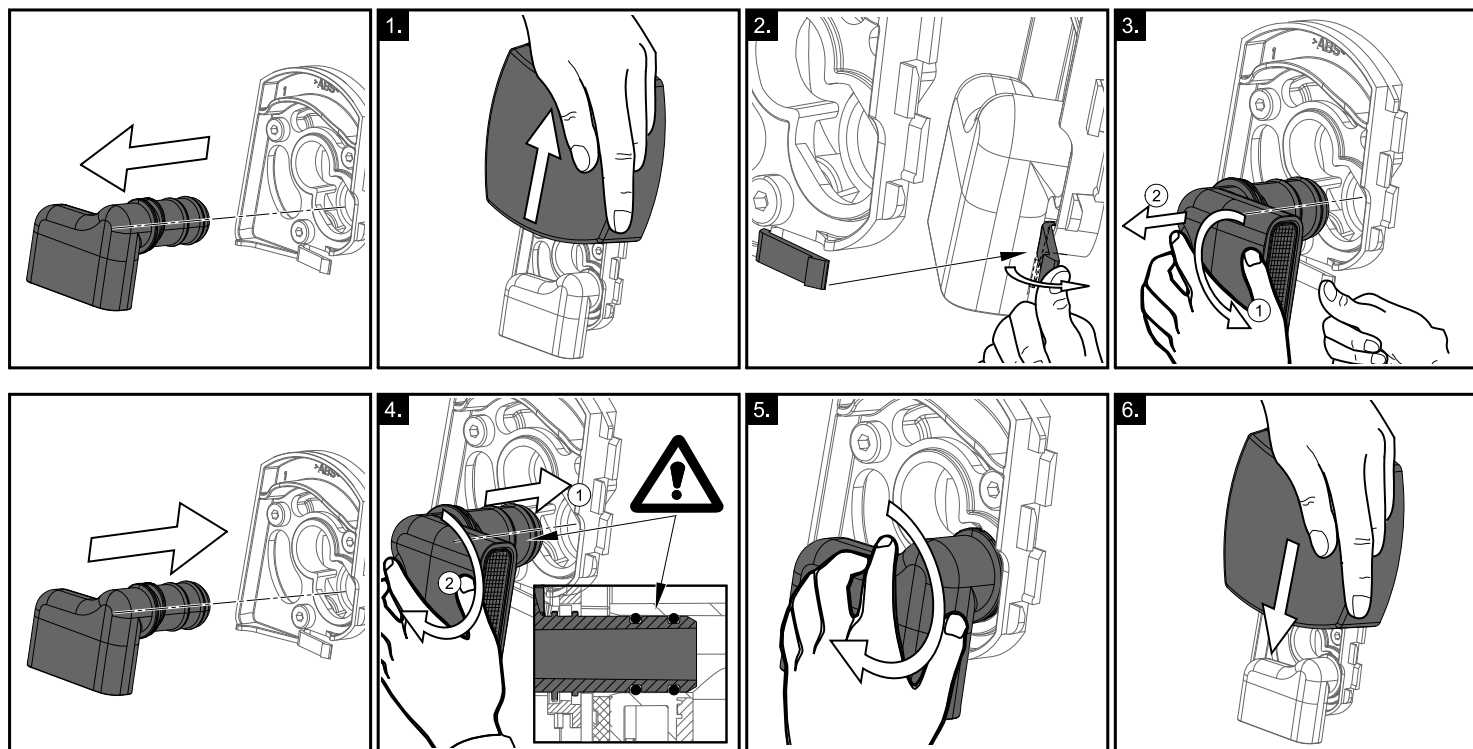

Vanový odtokový komplet s napouštěním přepadem II ClickClack chrom

- CZ** Vanový odtokový komplet s napouštěním přepadem II ClickClack chrom
D Badewannenablaufgarnitur mit Wassereinlauf II ClickClack chrome
ES Conjunto del desagüe de bañera con relleno de desbordamiento II ClickClack cromo
FR Vidage de baignoire avec remplissage de baignoire II fermeture par pression chromé
GB Bathtub waste outflow system with filling and overflow II ClickClack chrome
HU Kádlefolyósztett vízbeömlővel a túlfolyónál II ClickClack króm
PL Syfon wannowy kompletny z mechanizmem napełniającym II ClickClack chrom
RO Ventil cadă automat cu sifon și preaplin II ClickClack chrom cu umplere prin preaplin
RU Сточный комплект для ванн с наполнением переливом II ClickClack хром
SK Vaňový odtokový komplet s napúšťaním prepadom ClickClack II chróm
UA Сточний комплект для ванни з заповненням переливом II ClickClack хром