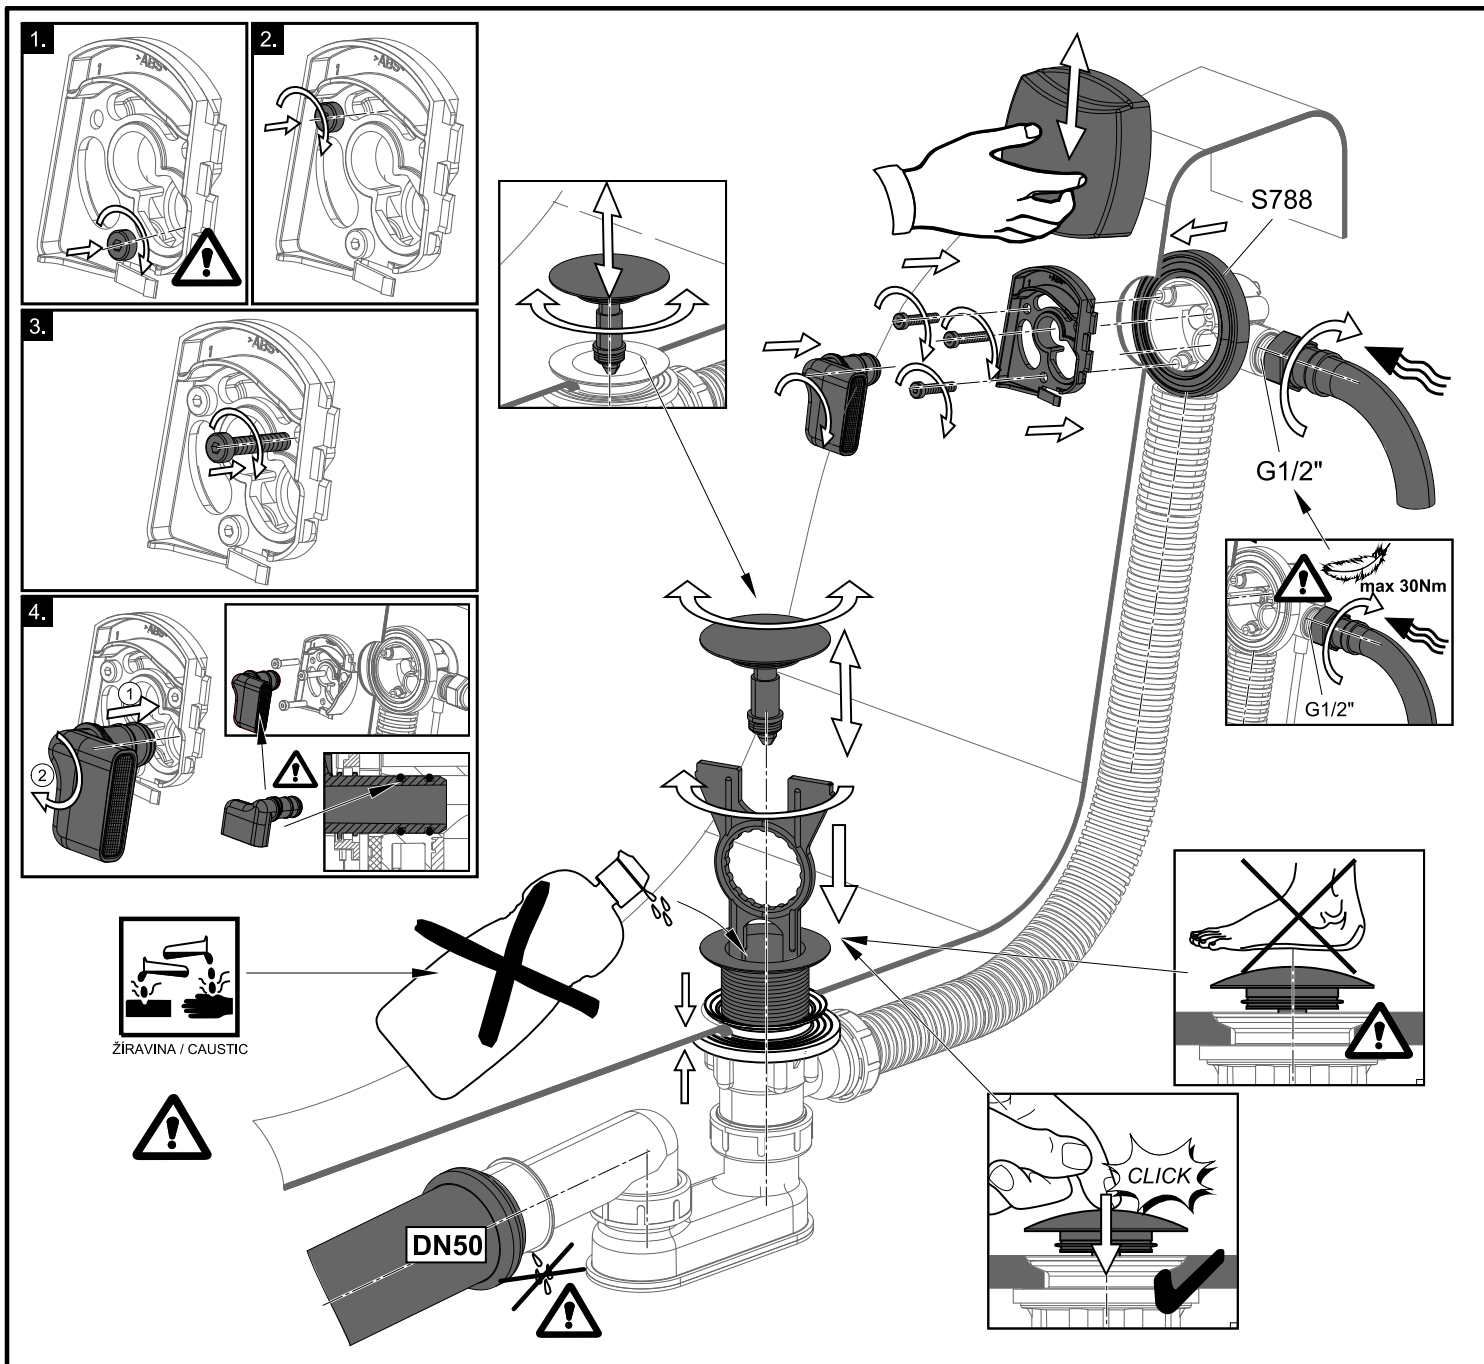

Vanový odtokový komplet s napouštěním přepadem II ClickClack chrom

- CZ** Vanový odtokový komplet s napouštěním přepadem II ClickClack chrom
D Badewannenablaufgarnitur mit Wassereinlauf II ClickClack chrome
ES Conjunto del desagüe de bañera con relleno de desbordamiento II ClickClack cromo
FR Vidage de baignoire avec remplissage de baignoire II fermeture par pression chromé
GB Bathtub waste outflow system with filling and overflow II ClickClack chrome
HU Kádlefolyósztett vízbeömlővel a túlfolyónál II ClickClack króm
PL Syfon wannowy kompletny z mechanizmem napełniającym II ClickClack chrom
RO Ventil cadă automat cu sifon și preaplin II ClickClack chrom cu umplere prin preaplin
RU Сточный комплект для ванн с наполнением переливом II ClickClack хром
SK Vaňový odtokový komplet s napúšťaním prepadom ClickClack II chróm
UA Сточний комплект для ванни з заповненням переливом II ClickClack хром