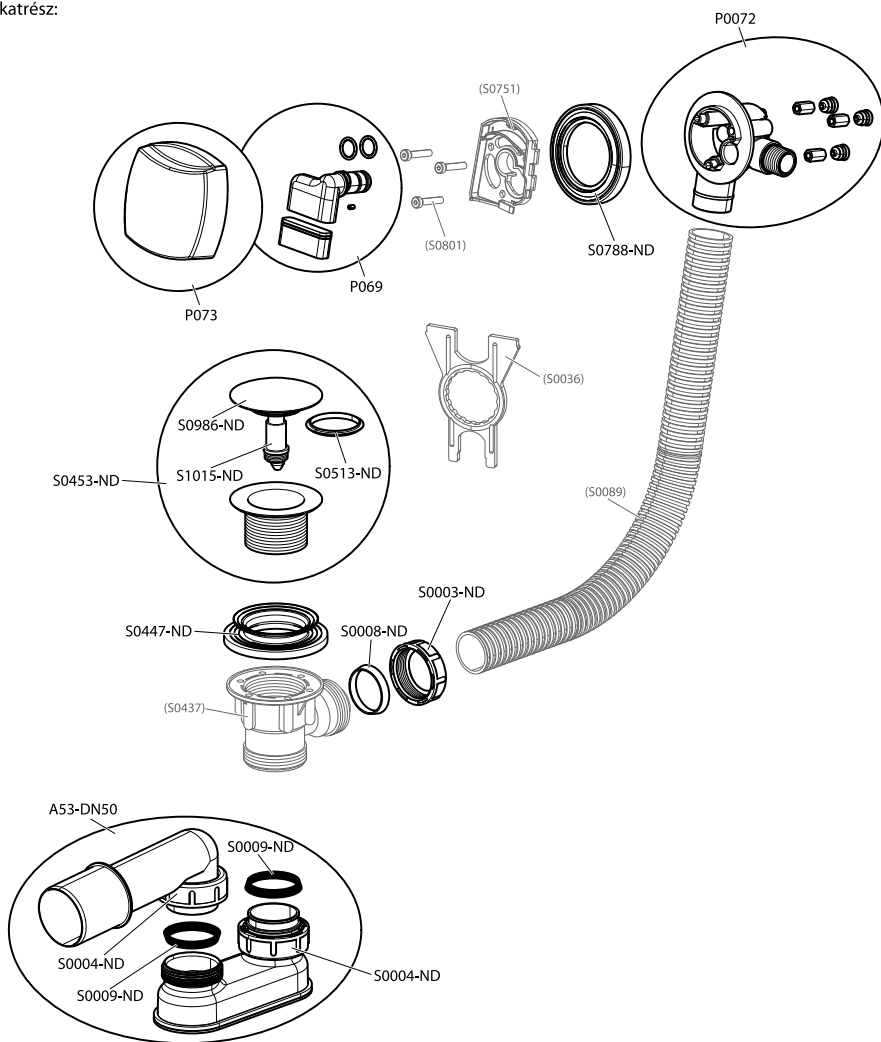

CZ Náhradní díly:
D Ersatzteilen:
ES Repuestos:
FR Pièces de détachées:
GB Spare parts:
HU Alkatrészek:

PL Części zamienne:
RO Piese de schimb:
RU Запасные части:
SK Náhradné diely:
UA Запасні частини:

RAVAK®

RAVAK a.s., Obecnická 285, 261 01 Příbram I
tel: +420 318 427 200, 318 427 111 fax: +420 318 427 269
e-mail: info@ravak.cz, www.ravak.com