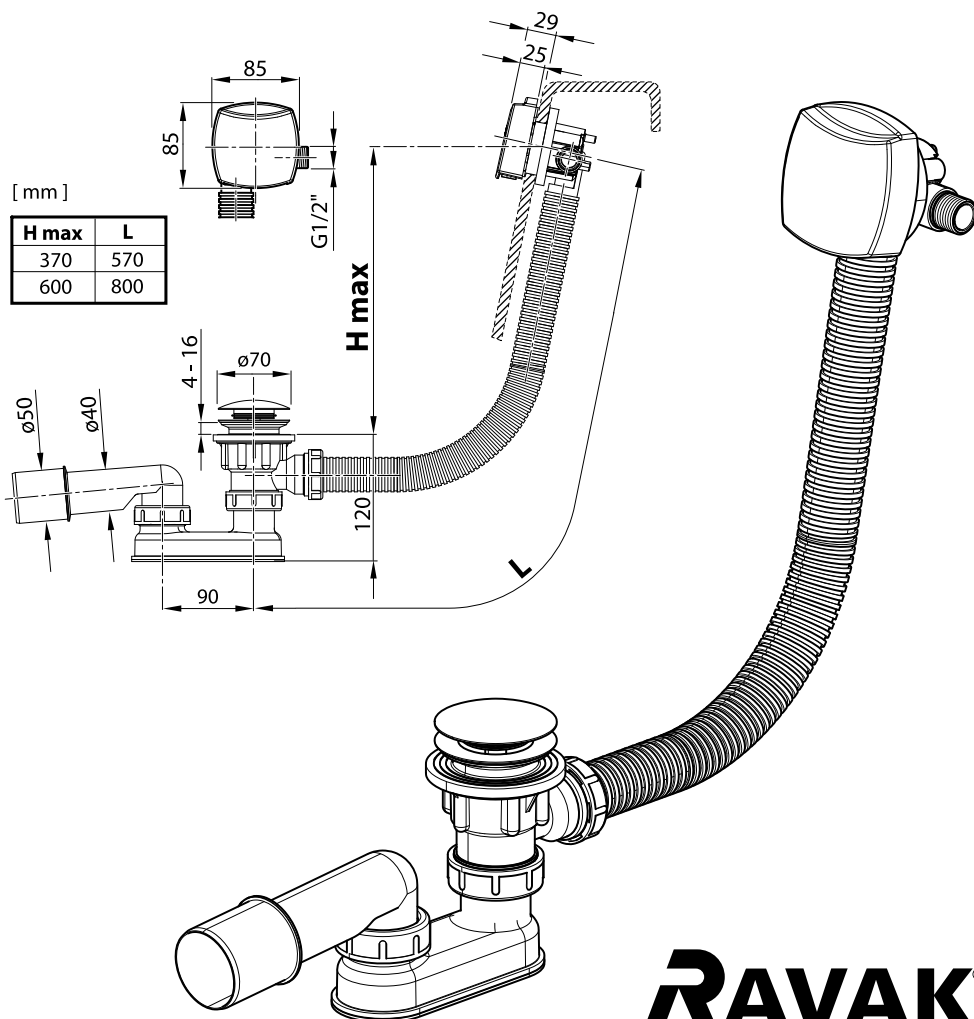

Vanový odtokový komplet s napouštěním přepadem II ClickClack chrom

- CZ** Vanový odtokový komplet s napouštěním přepadem II ClickClack chrom
D Badewannenablaufgarnitur mit Wassereinlauf II ClickClack chrome
ES Conjunto del desagüe de bañera con relleno de desbordamiento II ClickClack cromo
FR Vidage de baignoire avec remplissage de baignoire II fermeture par pression chromé
GB Bathtub waste outflow system with filling and overflow II ClickClack chrome
HU Kádlefolyósztett vízbeömlővel a túlfolyónál II ClickClack króm
PL Syfon wannowy kompletny z mechanizmem napełniającym II ClickClack chrom
RO Ventil cadă automat cu sifon și preaplin II ClickClack chrom cu umplere prin preaplin
RU Сточный комплект для ванн с наполнением переливом II ClickClack хром
SK Vaňový odtokový komplet s napúšťaním prepadom ClickClack II chróm
UA Сточний комплект для ванни з заповненням переливом II ClickClack хром