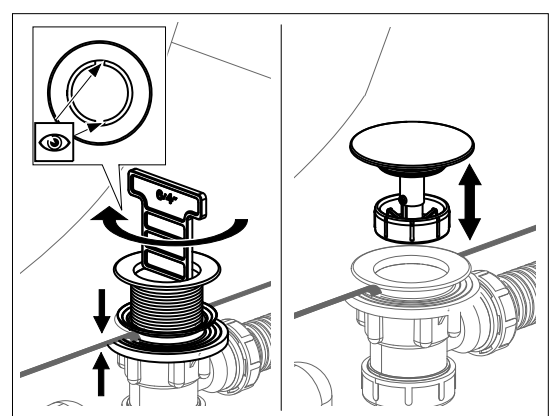

Napouštění přepadem 570, 800 C-C H/K chrom

- CZ** Vanový odtokový komplet s napouštěním přepadem II ClickClack chrom
D Badewannenablaufgarnitur mit Wassereinflauf II ClickClack chrome
ES Conjunto del desagüe de bañera con relleno de desbordamiento II ClickClack cromo
FR Vidage de baignoire avec remplissage de baignoire II fermeture par pression chromé
GB Bathtub waste outflow system with filling and overflow II ClickClack chrome
HU Kádleflyószett vízbeömlővel a túlfolyónál II ClickClack króm
PL Syfon wannowy kompletny z mechanizmem napelniającym II ClickClack chrom
RO Ventil cadă automat cu sifon și preaplin II ClickClack chrom cu umplere prin preaplin
RU Сточный комплект для ванн с наполнением переливом II ClickClack хром
SK Vaňový odtokový komplet s napúšťaním prepadom ClickClack II chróm
UA Сточний комплект для ванни з заповненням переливом II ClickClack хром

[mm]

H max	L
370	570
600	800

RAVAK[®]

CZ Náhradní díly:
D Ersatzteilen:
ES Repuestos:
FR Pièces de détachées:
GB Spare parts:
HU Alkatrészek:

PL Części zamienne:
RO Piese de schimb:
RU Запасные части:
SK Náhradné diely:
UA Запасні частини: