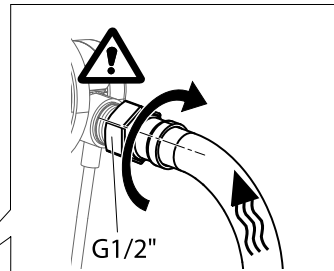

Napouštění přepadem 570, 800 C-C H/K chrom

- CZ** Vanový odtokový komplet s napouštěním přepadem II ClickClack chrom
D Badewannenablaufgarnitur mit Wassereinflauf II ClickClack chrome
ES Conjunto del desagüe de bañera con relleno de desbordamiento II ClickClack cromo
FR Vidage de baignoire avec remplissage de baignoire II fermeture par pression chromé
GB Bathtub waste outflow system with filling and overflow II ClickClack chrome
HU Kádleflyószett vízbeömlővel a túlfolyónál II ClickClack króm
PL Syfon wannowy kompletny z mechanizmem napelniającym II ClickClack chrom
RO Ventil cadă automat cu sifon și preaplin II ClickClack chrom cu umplere prin preaplin
RU Сточный комплект для ванн с наполнением переливом II ClickClack хром
SK Vaňový odtokový komplet s napúšťaním prepadom ClickClack II chróm
UA Сточний комплект для ванни з заповненням переливом II ClickClack хром

[mm]

H max	L
370	570
600	800

RAVAK[®]

CZ Náhradní díly:
D Ersatzteilen:
ES Repuestos:
FR Pièces de détachées:
GB Spare parts:
HU Alkatrészek:

PL Części zamienne:
RO Piese de schimb:
RU Запасные части:
SK Náhradné diely:
UA Запасні частини: