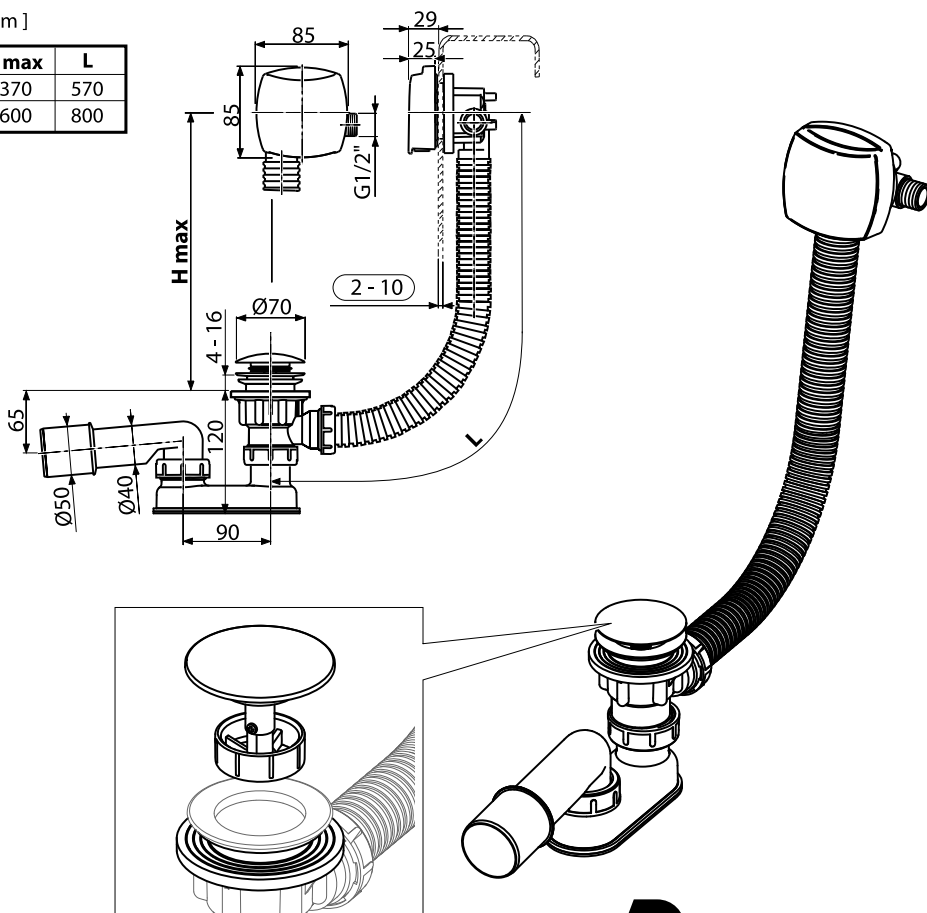

Napouštění přepadem 570, 800 C-C H/K chrom

- CZ** Vanový odtokový komplet s napouštěním přepadem II ClickClack chrom
D Badewannenablaufgarnitur mit Wassereinflauf II ClickClack chrome
ES Conjunto del desagüe de bañera con relleno de desbordamiento II ClickClack cromo
FR Vidage de baignoire avec remplissage de baignoire II fermeture par pression chromé
GB Bathtub waste outflow system with filling and overflow II ClickClack chrome
HU Kádleflyószett vízbeömlővel a túlfolyónál II ClickClack króm
PL Syfon wannowy kompletny z mechanizmem napelniającym II ClickClack chrom
RO Ventil cadă automat cu sifon și preaplin II ClickClack chrom cu umplere prin preaplin
RU Сточный комплект для ванн с наполнением переливом II ClickClack хром
SK Vaňový odtokový komplet s napúšťaním prepadom ClickClack II chróm
UA Сточний комплект для ванни з заповненням переливом II ClickClack хром

[mm]

H max	L
370	570
600	800

RAVAK[®]

CZ Náhradní díly:
D Ersatzteilen:
ES Repuestos:
FR Pièces de détachées:
GB Spare parts:
HU Alkatrészek:

PL Części zamienne:
RO Piese de schimb:
RU Запасные части:
SK Náhradné diely:
UA Запасні частини: