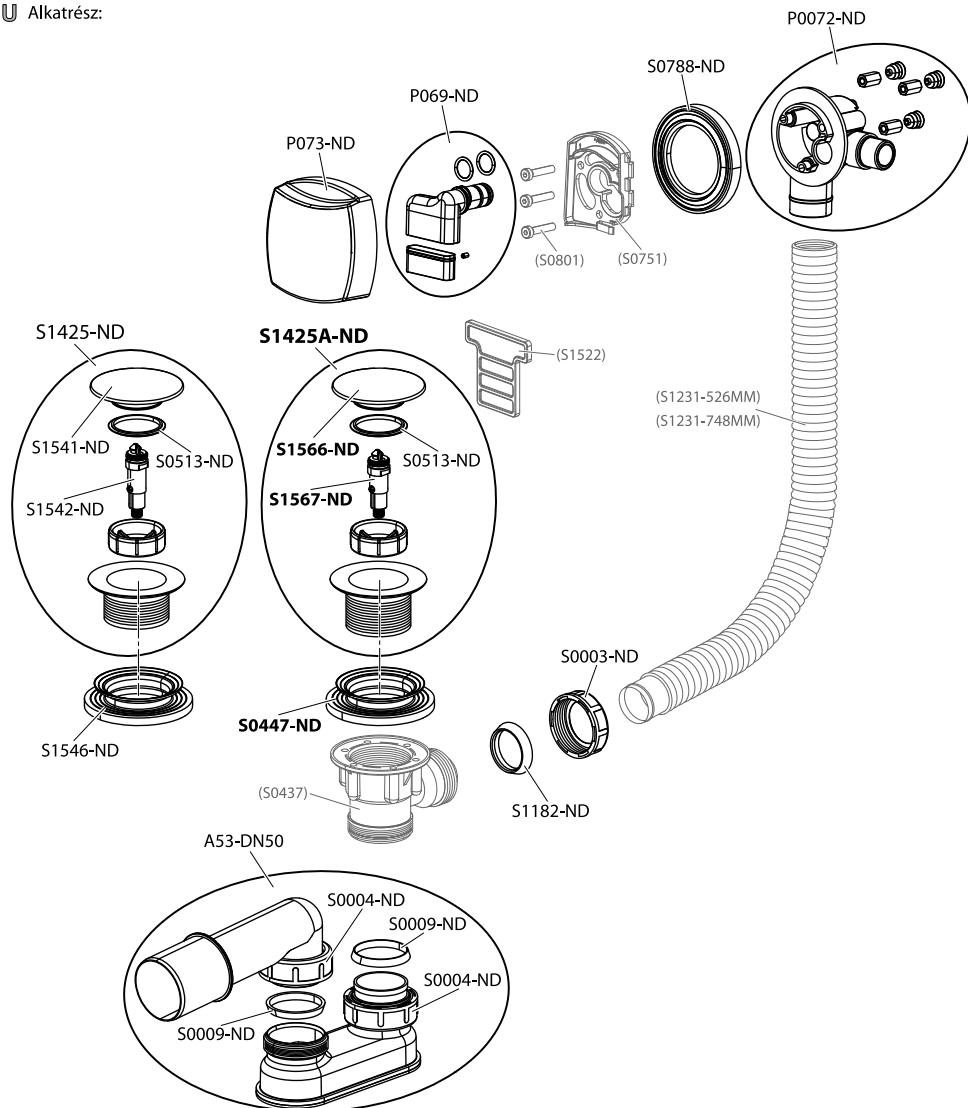

CZ Náhradní díly:
D Ersatzteilen:
ES Repuestos:
FR Pièces de détachées:
GB Spare parts:
HU Alkatrészek:

PL Części zamienne:
RO Piese de schimb:
RU Запасные части:
SK Náhradné diely:
UA Запасні частини:

RAVAK®

RAVAK a.s., Obecnická 285, 261 01 Příbram I
tel: +420 318 427 200, 318 427 111 fax: +420 318 427 269
e-mail: info@ravak.cz, www.ravak.com