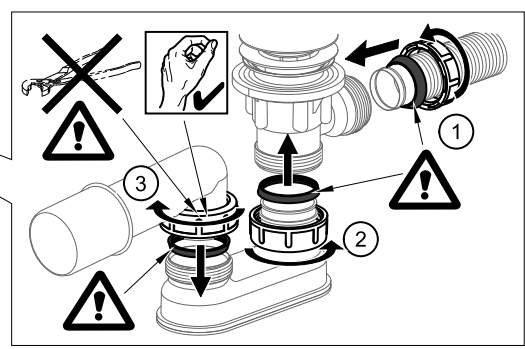

Napouštění přepadem 570, 800 C-C H/K chrom

- CZ** Vanový odtokový komplet s napouštěním přepadem II ClickClack chrom
D Badewannenablaufgarnitur mit Wassereinflauf II ClickClack chrome
ES Conjunto del desagüe de bañera con relleno de desbordamiento II ClickClack cromo
FR Vidage de baignoire avec remplissage de baignoire II fermeture par pression chromé
GB Bathtub waste outflow system with filling and overflow II ClickClack chrome
HU Kádleflyószett vízbeömlővel a túlfolyónál II ClickClack króm
PL Syfon wannowy kompletny z mechanizmem napelniającym II ClickClack chrom
RO Ventil cadă automat cu sifon și preaplin II ClickClack chrom cu umplere prin preaplin
RU Сточный комплект для ванн с наполнением переливом II ClickClack хром
SK Vaňový odtokový komplet s napúšťaním prepadom ClickClack II chróm
UA Сточний комплект для ванни з заповненням переливом II ClickClack хром

[mm]

H max	L
370	570
600	800

RAVAK[®]

CZ Náhradní díly:
D Ersatzteilen:
ES Repuestos:
FR Pièces de détachées:
GB Spare parts:
HU Alkatrészek:

PL Części zamienne:
RO Piese de schimb:
RU Запасные части:
SK Náhradné diely:
UA Запасні частини: