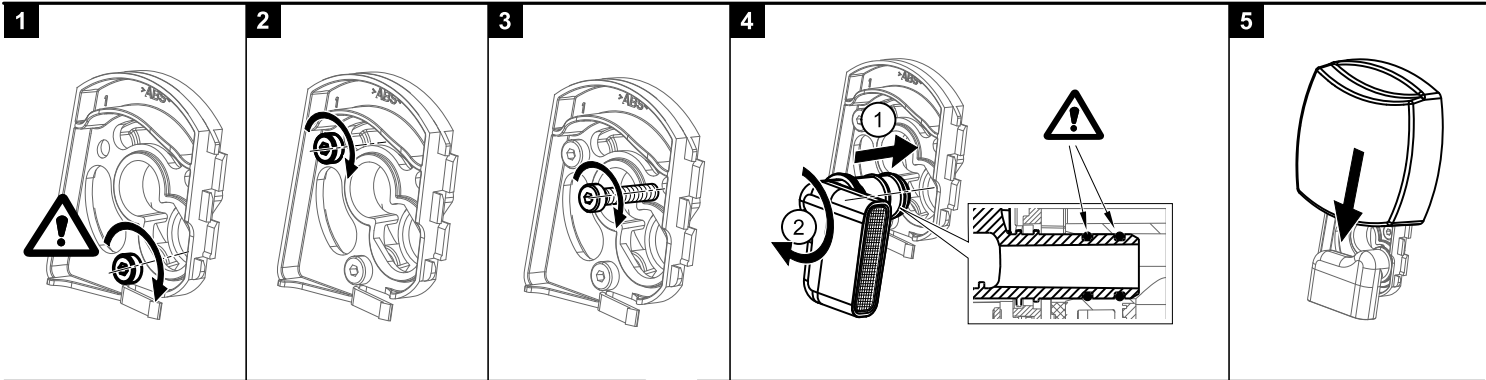

Napouštění přepadem 570, 800 C-C H/K chrom

- CZ** Vanový odtokový komplet s napouštěním přepadem II ClickClack chrom
D Badewannenablaufgarnitur mit Wassereinflauf II ClickClack chrome
ES Conjunto del desagüe de bañera con relleno de desbordamiento II ClickClack cromo
FR Vidage de baignoire avec remplissage de baignoire II fermeture par pression chromé
GB Bathtub waste outflow system with filling and overflow II ClickClack chrome
HU Kádleflyószett vízbeömlővel a túlfolyónál II ClickClack króm
PL Syfon wannowy kompletny z mechanizmem napelniającym II ClickClack chrom
RO Ventil cadă automat cu sifon și preaplin II ClickClack chrom cu umplere prin preaplin
RU Сточный комплект для ванн с наполнением переливом II ClickClack хром
SK Vaňový odtokový komplet s napúšťaním prepadom ClickClack II chróm
UA Сточний комплект для ванни з заповненням переливом II ClickClack хром

[mm]

H max	L
370	570
600	800

RAVAK[®]

CZ Náhradní díly:
D Ersatzteilen:
ES Repuestos:
FR Pièces de détachées:
GB Spare parts:
HU Alkatrészek:

PL Części zamienne:
RO Piese de schimb:
RU Запасные части:
SK Náhradné diely:
UA Запасні частини: