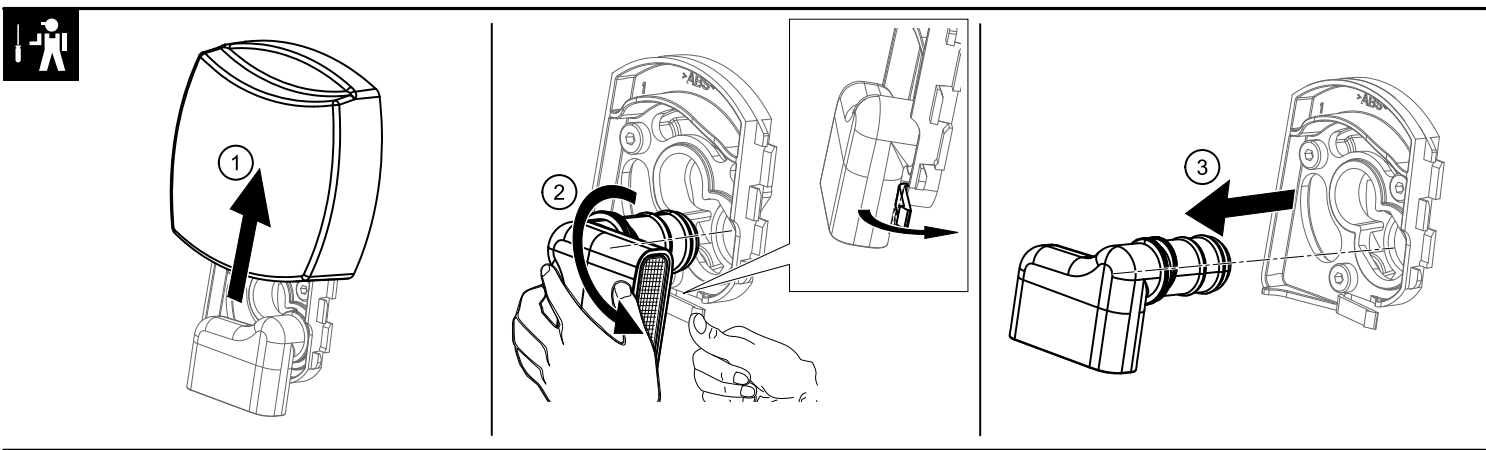

Napouštění přepadem 570, 800 C-C H/K chrom

- CZ** Vanový odtokový komplet s napouštěním přepadem II ClickClack chrom
D Badewannenablaufgarnitur mit Wassereinflauf II ClickClack chrome
ES Conjunto del desagüe de bañera con relleno de desbordamiento II ClickClack cromo
FR Vidage de baignoire avec remplissage de baignoire II fermeture par pression chromé
GB Bathtub waste outflow system with filling and overflow II ClickClack chrome
HU Kádleflyószett vízbeömlővel a túlfolyónál II ClickClack króm
PL Syfon wannowy kompletny z mechanizmem napelniającym II ClickClack chrom
RO Ventil cadă automat cu sifon și preaplin II ClickClack chrom cu umplere prin preaplin
RU Сточный комплект для ванн с наполнением переливом II ClickClack хром
SK Vaňový odtokový komplet s napúšťaním prepadom ClickClack II chróm
UA Сточний комплект для ванни з заповненням переливом II ClickClack хром

[mm]

H max	L
370	570
600	800

RAVAK[®]

CZ Náhradní díly:
D Ersatzteilen:
ES Repuestos:
FR Pièces de détachées:
GB Spare parts:
HU Alkatrészek:

PL Części zamienne:
RO Piese de schimb:
RU Запасные части:
SK Náhradné diely:
UA Запасні частини: