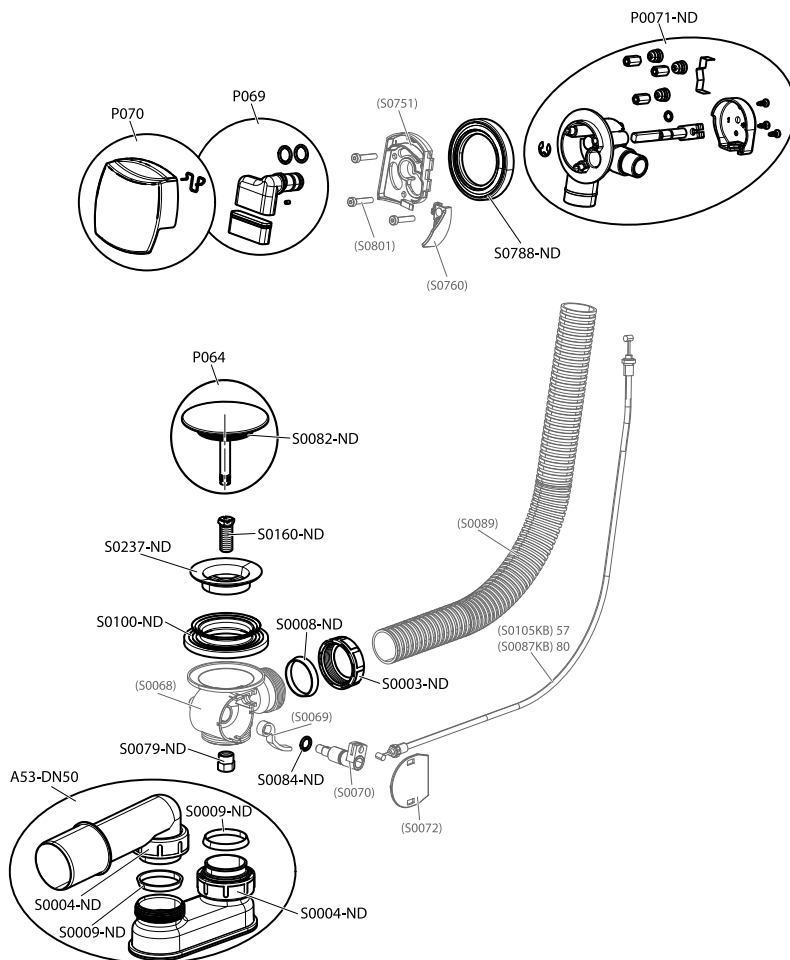

Vanový odtokový komplet s napouštěním přepadem II chrom

- CZ** Vanový odtokový komplet s napouštěním přepadem II chrom
D Badewannenablaufgarnitur mit Wassereinlauf II chrome
ES Conjunto del desagüe de bañera con relleno de desbordamiento II cromo
FR Vidage de baignoire avec remplissage de baignoire II chromé
GB Bathtub waste outflow system with filling and overflow II chrome
HU Kádlefolyószett vízbeömlővel a túlfolyónál II króm
PL Syfon wannowy kompletny z mechanizmem napelniającym II chrom
RO Ventil cadă automat cu sifon și preaplin II chrom cu umplere prin preaplin
RU Сточный комплект для ванн с наполнением переливом II хром
SK Vaňový odtokový komplet s napúšťaním prepadom II chróm
UA Сточний комплект для ванни с заповненням переливом II хром

RAVAK[®]

CZ Náhradní díly:
D Ersatzteilen:
ES Repuestos:
FR Pièces de détachées:
GB Spare parts:
HU Alkatrészek:

PL Części zamienne:
RO Piese de schimb:
RU Запасные части:
SK Náhradné diely:
UA Запасні частини: