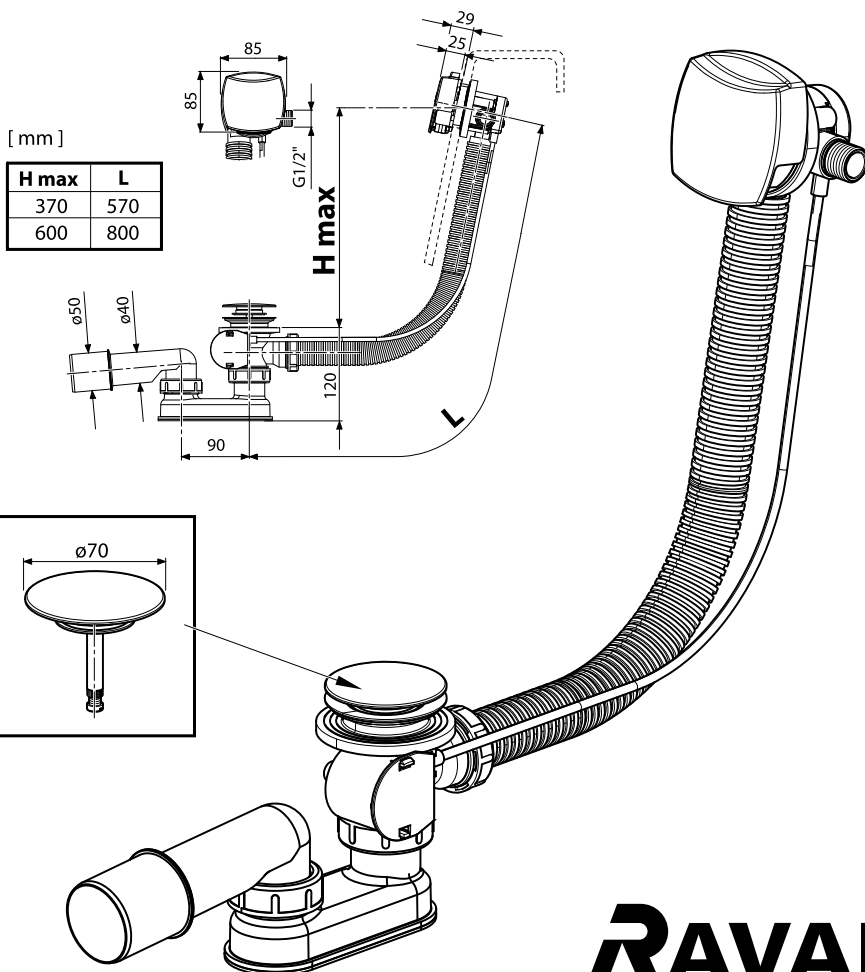

Vanový odtokový komplet s napouštěním přepadem II chrom

- CZ** Vanový odtokový komplet s napouštěním přepadem II chrom
D Badewannenablaufgarnitur mit Wassereinlauf II chrome
ES Conjunto del desagüe de bañera con relleno de desbordamiento II cromo
FR Vidage de baignoire avec remplissage de baignoire II chromé
GB Bathtub waste outflow system with filling and overflow II chrome
HU Kádlefolyószett vízbeömlővel a túlfolyónál II króm
PL Syfon wannowy kompletny z mechanizmem napelniającym II chrom
RO Ventil cadă automat cu sifon și preaplin II chrom cu umplere prin preaplin
RU Сточный комплект для ванн с наполнением переливом II хром
SK Vaňový odtokový komplet s napúšťaním prepadom II chróm
UA Сточний комплект для ванни с заповненням переливом II хром