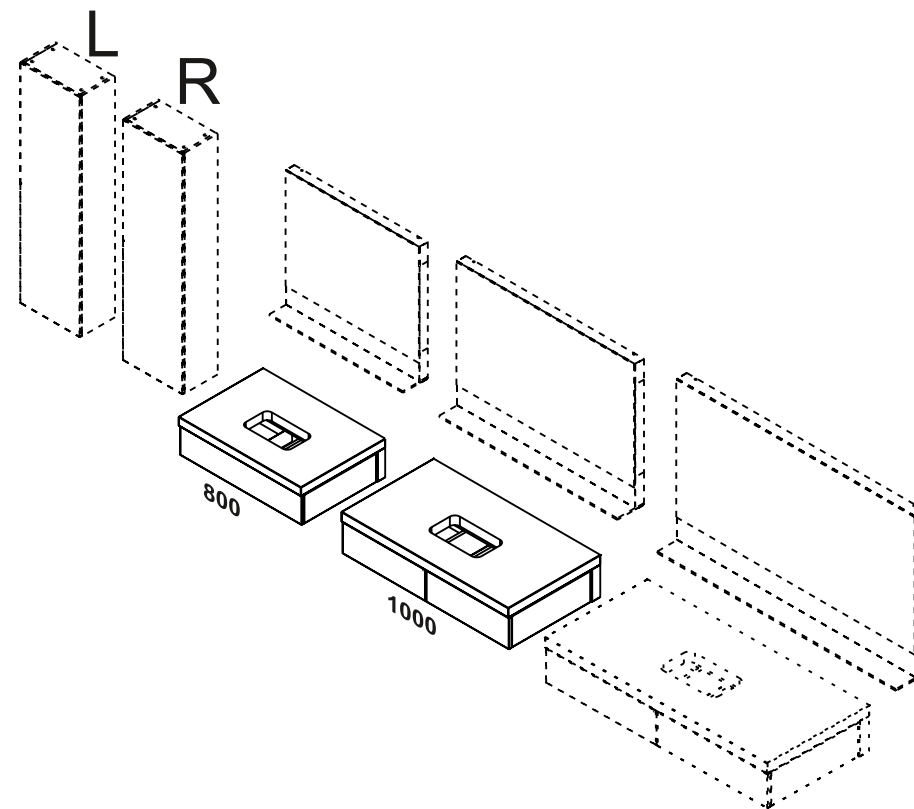

(CZ) NÁVOD NA MONTÁŽ
(DE) MONTAGEANLEITUNG
(PL) INSTRUKCJA MONTAŻU
(RU) ИНСТРУКЦИЯ МОНТАЖА

(GB) INSTALLATION INSTRUCTION
(HU) ÖSSZESZERELÉSI ÚTMUTATÓ
(SK) NÁVOD PRE MONTÁŽ
(UA) ІНСТРУКЦІЯ З МОНТАЖУ

RAVAK®

X000001029 BÍLÁ 800
X000001032 DUB 800
X000001035 OŘECH 800
X000001030 BÍLÁ 1000
X000001033 DUB 1000
X000001036 OŘECH 1000

(CZ) SPODNÍ SKŘÍŇKA POD UMYVADLO SE ZÁSUVKOU

NÁVOD NA MONTÁŽ

(DE) WASCHTISCHUNTERSCHRANK MIT SCHUBLADE

MONTAGEANLEITUNG

(HU) MOSDÓ FIÓKOS SZEKRÉNY

ÖSSZESZERELÉSI ÚTMUTATÓ

(GB) WASHBASIN CABINET WITH DRAWER

INSTALLATION INSTRUCTION

(PL) SZAFKA PODUMYWALKOWA Z SZUFLADĄ

INSTRUKCJA MONTAŻU

(RU) ШКАФЧИК ПОД УМЫВАЛЬНИК С ВЫДВИЖНЫМ ЯЩИКОМ

ИНСТРУКЦИЯ МОНТАЖА

(SK) SPODNÁ SKRINKA PRE UMYVADLU SO ZÁSOVKOU

NÁVOD PRE MONTÁŽ

(UA) ШАФКА ПІД УМИВАЛЬНИК ІЗ ВИСУВНОЮ ШУХЛЯДОЮ

ІНСТРУКЦІЯ З МОНТАЖУ