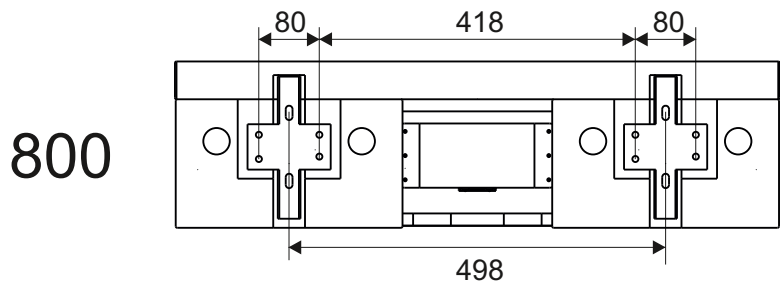

ИНСТРУКЦИЯ МОНТАЖА

(SK) SPODNÁ SKRINKA PRE UMYVADLU SO ZÁSOVKOU

NÁVOD PRE MONTÁŽ

(UA) ШАФКА ПІД УМИВАЛЬНИК ІЗ ВИСУВНОЮ ШУХЛЯДОЮ

ІНСТРУКЦІЯ З МОНТАЖУ

5

CZ/SK let záruky
 DE jahre garantie
 GB years of guarantee
 HU év garancia
 PL lat gwarancji
 RU лет гарантии
 UA рокив гарантії

800 - 28 kg
 1000 - 44 kg

1

2

3

Ø12

4

Ø13

5