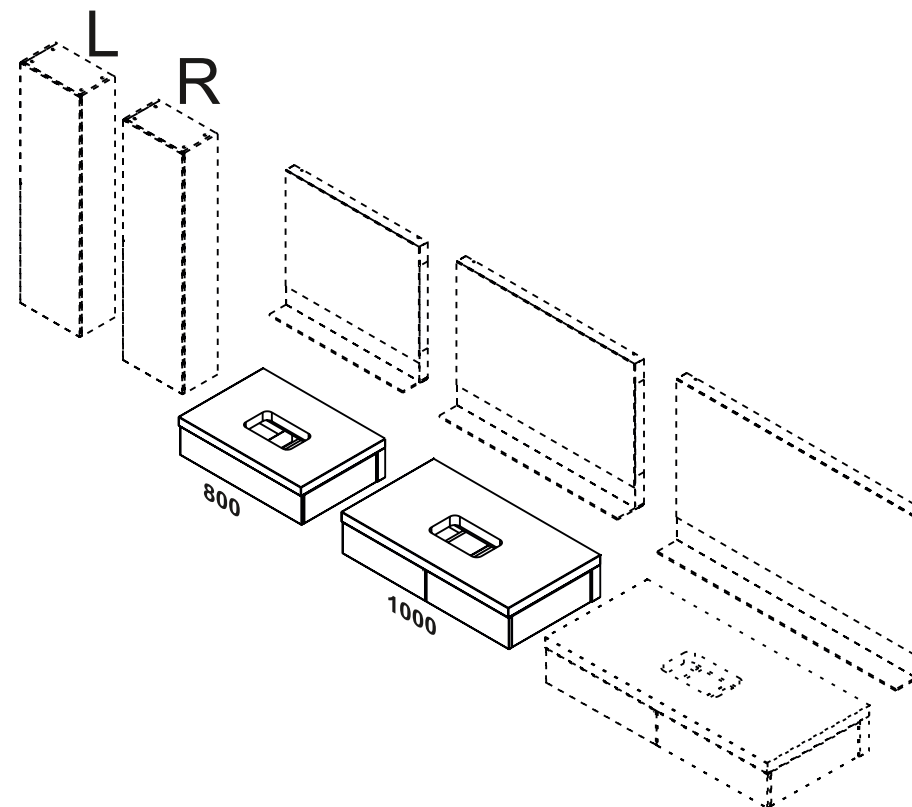

(CZ) NÁVOD NA MONTÁŽ
(DE) MONTAGEANLEITUNG
(PL) INSTRUKCJA MONTAŻU
(RU) ИНСТРУКЦИЯ МОНТАЖА

(GB) INSTALLATION INSTRUCTION
(HU) ÖSSZESZERELÉSI ÚTMUTATÓ
(SK) NÁVOD PRE MONTÁŽ
(UA) ІНСТРУКЦІЯ З МОНТАЖУ

RAVAK®

X000001029 BÍLÁ 800
X000001032 DUB 800
X000001035 OŘECH 800
X000001030 BÍLÁ 1000
X000001033 DUB 1000
X000001036 OŘECH 1000

(CZ) SPODNÍ SKŘÍŇKA POD UMYVADLO SE ZÁSUVKOU

NÁVOD NA MONTÁŽ

(DE) WASCHTISCHUNTERSCHRANK MIT SCHUBLADE

MONTAGEANLEITUNG

(HU) MOSDÓ FIÓKOS SZEKRÉNY

ÖSSZESZERELÉSI ÚTMUTATÓ

(GB) WASHBASIN CABINET WITH DRAWER

INSTALLATION INSTRUCTION

(PL) SZAFKA PODUMYWALKOWA Z SZUFLADĄ

INSTRUKCJA MONTAŻU

(RU) ШКАФЧИК ПОД УМЫВАЛЬНИК С ВЫДВИЖНЫМ ЯЩИКОМ

ИНСТРУКЦИЯ МОНТАЖА

(SK) SPODNÁ SKRINKA PRE UMYVADLU SO ZÁSOVKOU

NÁVOD PRE MONTÁŽ

(UA) ШАФКА ПІД УМИВАЛЬНИК ІЗ ВИСУВНОЮ ШУХЛЯДОЮ

ІНСТРУКЦІЯ З МОНТАЖУ