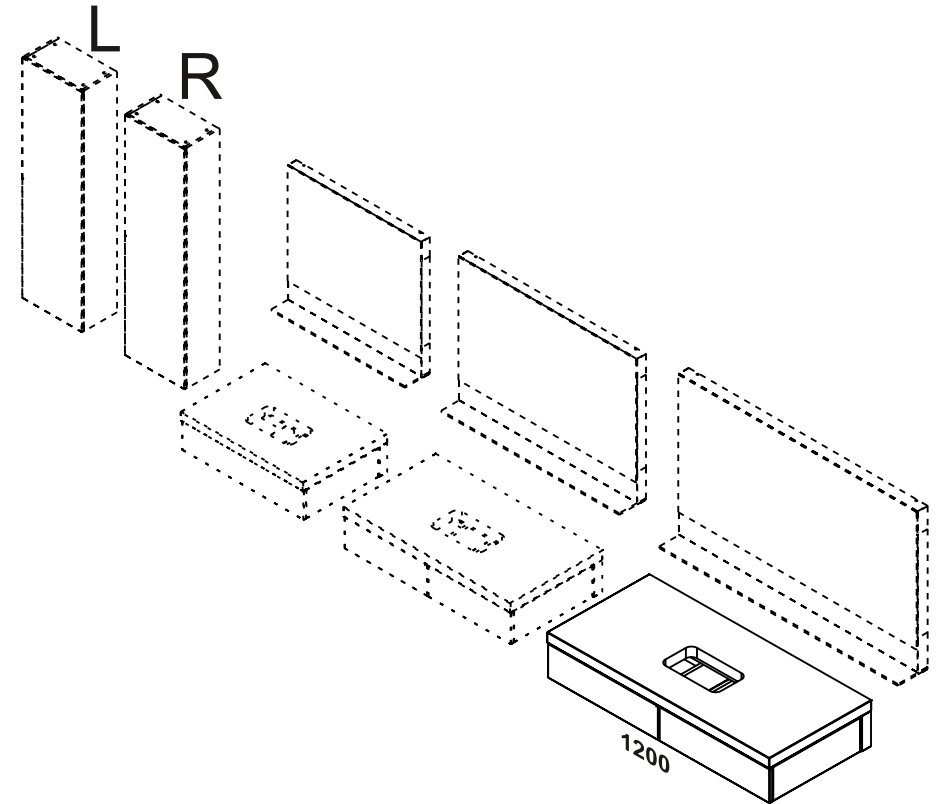

RAVAK®

X000001031 BÍLÁ 1200
X000001034 DUB 1200
X000001037 OŘECH 1200

- | | |
|--|--------------------------|
| (CZ) SPODNÍ SKŘÍŇKA POD UMYVADLO SE ZÁSUVKOU | NÁVOD NA MONTÁŽ |
| (DE) WASCHTISCHUNTERSCHRANK MIT SCHUBLADE | MONTAGEANLEITUNG |
| (HU) MOSDÓ FIÓKOS SZEKRÉNY | ÖSSZESZERELÉSI ÚTMUTATÓ |
| (GB) WASHBASIN CABINET WITH DRAWER | INSTALLATION INSTRUCTION |
| (PL) SZAFKA PODUMYWALKOWA Z SZUFLADĄ | INSTRUKCJA MONTAŻU |
| (RU) ШКАФЧИК ПОД УМЫВАЛЬНИК С ВЫДВИЖНЫМ ЯЩИКОМ | ИНСТРУКЦИЯ МОНТАЖА |
| (SK) SPODNÁ SKRINKA PRE UMYVADLU SO ZÁSOVKOU | NÁVOD PRE MONTÁŽ |
| (UA) ШАФКА ПІД УМИВАЛЬНИК ІЗ ВИСУВНОЮ ШУХЛЯДОЮ | ІНСТРУКЦІЯ З МОНТАЖУ |