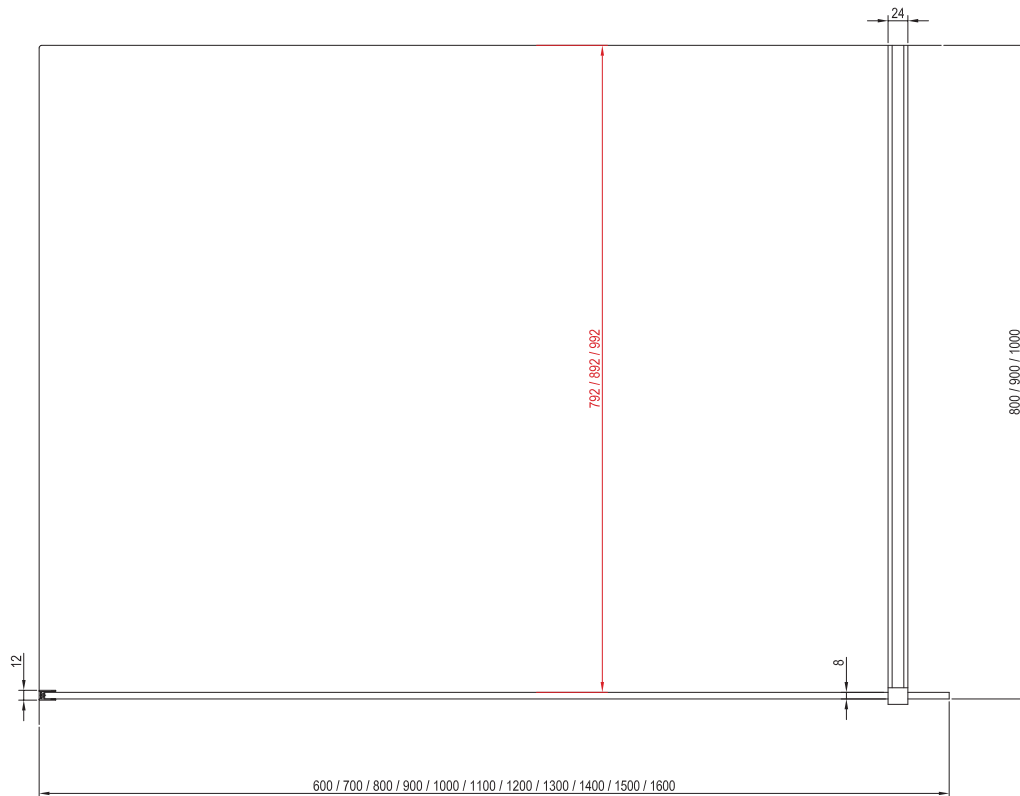

BSDPS R - 80x80 / 90x90 / 100x100 / 100x80 / 110x80 / 120x80 / 120x90

BSDPS	A	B	L1	L2	C	R	V	A1	B1
80x80	789 (783-795)	789 (783-795)	750	750	228	554	-	774 (±6)	774 (±6)
90x90	889 (883-895)	889 (883-895)	850	850	328	554	-	874 (±6)	874 (±6)
100x100	989 (983-995)	989 (983-995)	950	950	328	654	173	974 (±6)	974 (±6)
100x80	989 (983-995)	789 (783-795)	950	750	328	654	173	974 (±6)	774 (±6)
110x80	1089 (1083-1095)	789 (783-795)	1050	750	428	654	173	1074 (±6)	774 (±6)
120x80	1189 (1183-1195)	789 (783-795)	1150	750	528	654	378	1174 (±6)	774 (±6)
120x90	1189 (1183-1195)	889 (883-895)	1150	850	528	654	378	1174 (±6)	874 (±6)

BSDPS L - 80x80 / 90x90 / 100x100 / 100x80 / 110x80 / 120x80 / 120x90

BSDPS	A	B	L1	L2	C	R	V	A1	B1
80x80	789 (783-795)	789 (783-795)	750	750	228	554	-	774 (±6)	774 (±6)
90x90	889 (883-895)	889 (883-895)	850	850	328	554	-	874 (±6)	874 (±6)
100x100	989 (983-995)	989 (983-995)	950	950	328	654	173	974 (±6)	974 (±6)
100x80	989 (983-995)	789 (783-795)	950	750	328	654	173	974 (±6)	774 (±6)
110x80	1089 (1083-1095)	789 (783-795)	1050	750	428	654	173	1074 (±6)	774 (±6)
120x80	1189 (1183-1195)	789 (783-795)	1150	750	528	654	378	1174 (±6)	774 (±6)
120x90	1189 (1183-1195)	889 (883-895)	1150	850	528	654	378	1174 (±6)	874 (±6)

BSRV4 - 80 / 90 / 100

Walk-In

Walk-In Wall - 60 / 70 / 80 / 90 / 100 / 110 / 120 / 130 / 140 / 150 / 160 W Set 80 / 90 / 100 Wall / Corner

Walk-In Corner - 110x80 / 120x80 / 120 x 90 W Set 80 / 90 Wall / Corner

SMSRV4 - 80 / 90

SmartLine

SMSD2 R - 90B / 100B / 110B / 120B +SMPS R - 80 / 90 / 100

SMSD2 L - 90B / 100B / 110B / 120B +SMPS L - 80 / 90 / 100

Matrix

MSDPS L - 100 / 110 / 120 x 80 / 90 / 100

MSDPS R - 100 / 110 / 120 x 80 / 90 / 100