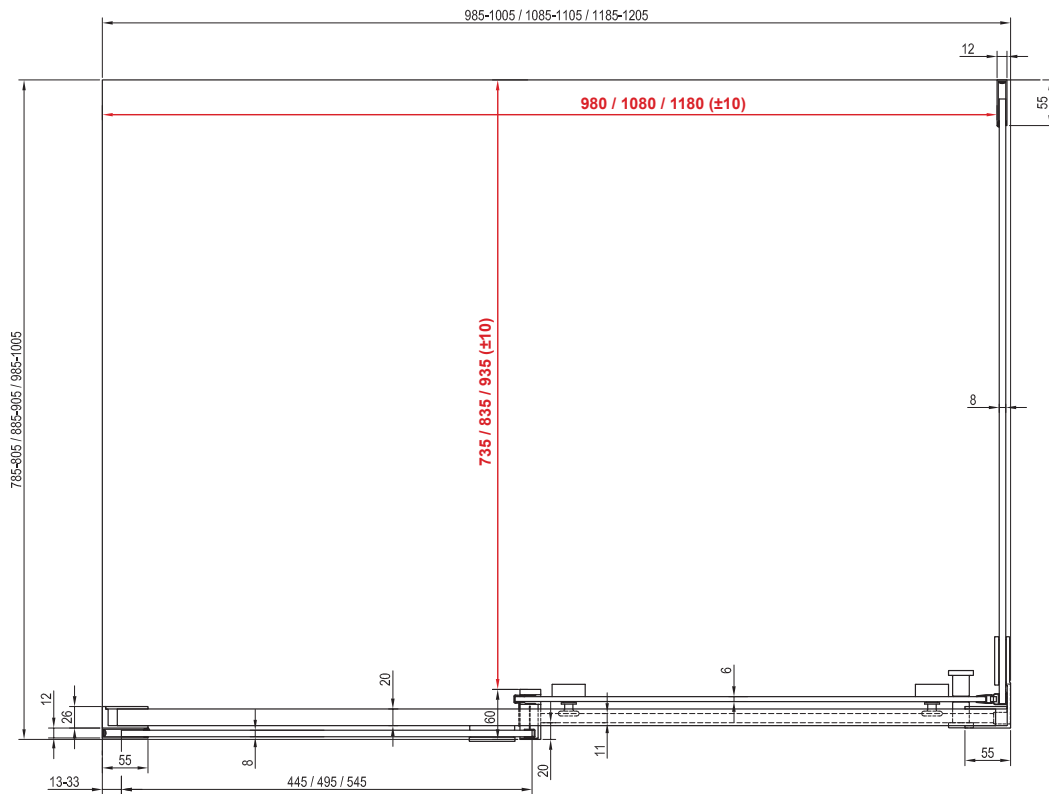

BSDPS R - 80x80 / 90x90 / 100x100 / 100x80 / 110x80 / 120x80 / 120x90

BSDPS	A	B	L1	L2	C	R	V	A1	B1
80x80	789 (783-795)	789 (783-795)	750	750	228	554	-	774 (±6)	774 (±6)
90x90	889 (883-895)	889 (883-895)	850	850	328	554	-	874 (±6)	874 (±6)
100x100	989 (983-995)	989 (983-995)	950	950	328	654	173	974 (±6)	974 (±6)
100x80	989 (983-995)	789 (783-795)	950	750	328	654	173	974 (±6)	774 (±6)
110x80	1089 (1083-1095)	789 (783-795)	1050	750	428	654	173	1074 (±6)	774 (±6)
120x80	1189 (1183-1195)	789 (783-795)	1150	750	528	654	378	1174 (±6)	774 (±6)
120x90	1189 (1183-1195)	889 (883-895)	1150	850	528	654	378	1174 (±6)	874 (±6)

BSDPS L - 80x80 / 90x90 / 100x100 / 100x80 / 110x80 / 120x80 / 120x90

BSDPS	A	B	L1	L2	C	R	V	A1	B1
80x80	789 (783-795)	789 (783-795)	750	750	228	554	-	774 (±6)	774 (±6)
90x90	889 (883-895)	889 (883-895)	850	850	328	554	-	874 (±6)	874 (±6)
100x100	989 (983-995)	989 (983-995)	950	950	328	654	173	974 (±6)	974 (±6)
100x80	989 (983-995)	789 (783-795)	950	750	328	654	173	974 (±6)	774 (±6)
110x80	1089 (1083-1095)	789 (783-795)	1050	750	428	654	173	1074 (±6)	774 (±6)
120x80	1189 (1183-1195)	789 (783-795)	1150	750	528	654	378	1174 (±6)	774 (±6)
120x90	1189 (1183-1195)	889 (883-895)	1150	850	528	654	378	1174 (±6)	874 (±6)

BSRV4 - 80 / 90 / 100

Walk-In

Walk-In Wall - 60 / 70 / 80 / 90 / 100 / 110 / 120 / 130 / 140 / 150 / 160 W Set 80 / 90 / 100 Wall / Corner

Walk-In Corner - 110x80 / 120x80 / 120 x 90 W Set 80 / 90 Wall / Corner

SMSRV4 - 80 / 90

SmartLine

SMSD2 R - 90B / 100B / 110B / 120B +SMPS R - 80 / 90 / 100

SMSD2 L - 90B / 100B / 110B / 120B +SMPS L - 80 / 90 / 100

Matrix

MSDPS L - 100 / 110 / 120 x 80 / 90 / 100

MSDPS R - 100 / 110 / 120 x 80 / 90 / 100