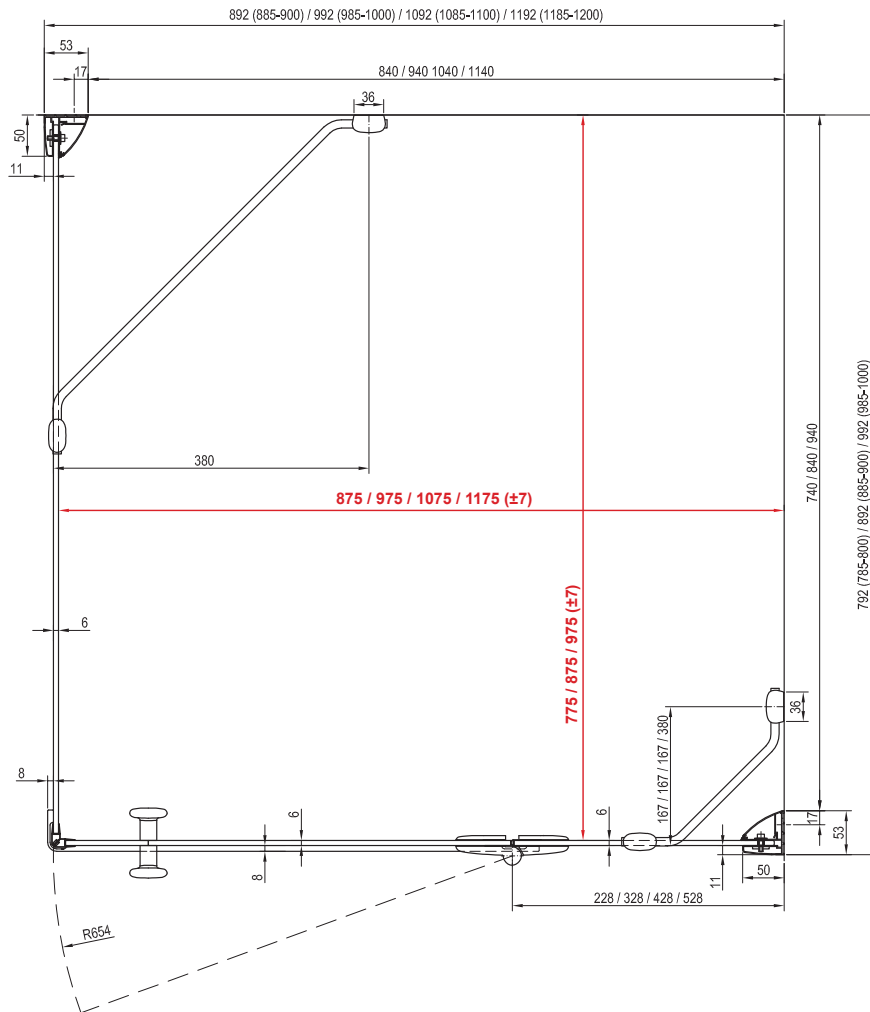

BSDPS L - 80x80 / 90x90 / 100x100 / 100x80 / 110x80 / 120x80 / 120x90

BSDPS	A	B	L1	L2	C	R	V	A1	B1
80x80	789 (783-795)	789 (783-795)	750	750	228	554	-	774 (±6)	774 (±6)
90x90	889 (883-895)	889 (883-895)	850	850	328	554	-	874 (±6)	874 (±6)
100x100	989 (983-995)	989 (983-995)	950	950	328	654	173	974 (±6)	974 (±6)
100x80	989 (983-995)	789 (783-795)	950	750	328	654	173	974 (±6)	774 (±6)
110x80	1089 (1083-1095)	789 (783-795)	1050	750	428	654	173	1074 (±6)	774 (±6)
120x80	1189 (1183-1195)	789 (783-795)	1150	750	528	654	378	1174 (±6)	774 (±6)
120x90	1189 (1183-1195)	889 (883-895)	1150	850	528	654	378	1174 (±6)	874 (±6)

BSRV4 - 80 / 90 / 100

Walk-In

Walk-In Wall - 60 / 70 / 80 / 90 / 100 / 110 / 120 / 130 / 140 / 150 / 160 W Set 80 / 90 / 100 Wall / Corner

Walk-In Corner - 110x80 / 120x80 / 120 x 90 W Set 80 / 90 Wall / Corner

Walk-In

Walk-In Free - 120 / 130 / 140 / 150 / 160
W Set 90 / 100 Free

Walk-In Double Wall

Walk-In Wall - 60 / 70 / 80 / 90 / 100 / 110 / 120 / 130 / 140 / 150 / 160
+ Walk-In Wall - 60 / 70 / 80 / 90 / 100 / 110 / 120 / 130 / 140 / 150 / 160
W Set Uni Free/Wall + W Set Uni Uni T spoj

SMSRV4 - 80 / 90

SmartLine

SMSD2 R - 90B / 100B / 110B / 120B +SMPS R - 80 / 90 / 100

SMSD2 L - 90B / 100B / 110B / 120B +SMPS L - 80 / 90 / 100

Matrix

MSDPS L - 100 / 110 / 120 x 80 / 90 / 100

MSDPS R - 100 / 110 / 120 x 80 / 90 / 100