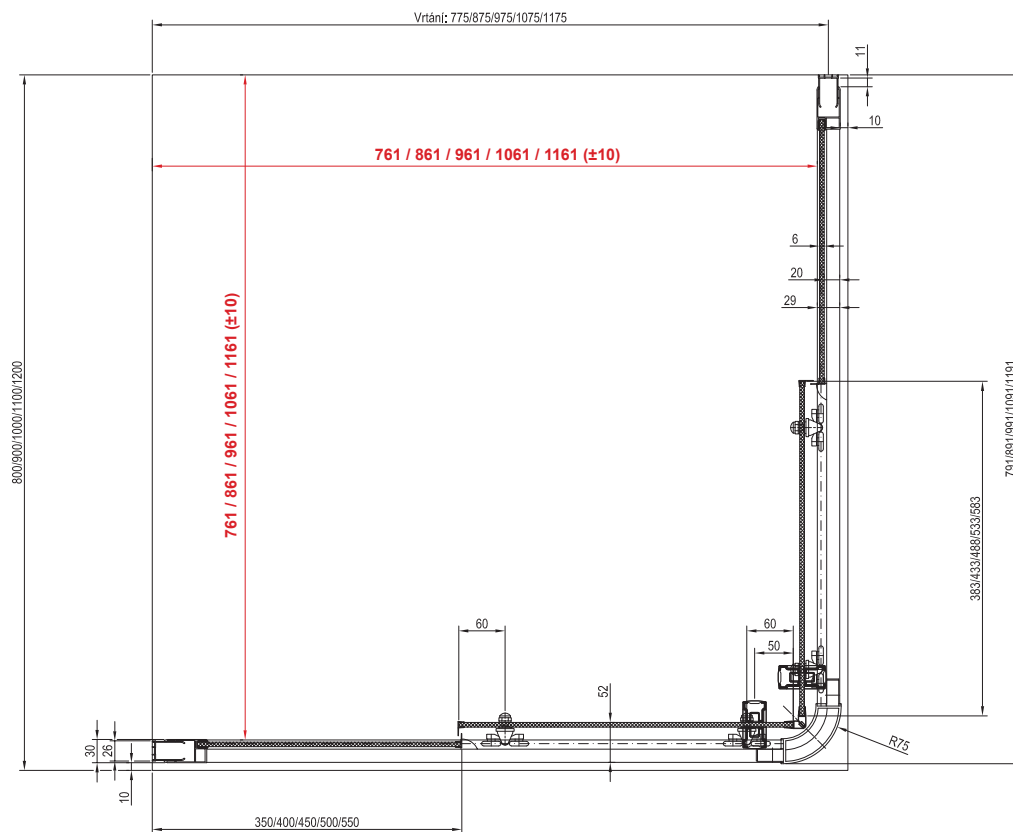

BSRV4 - 80 / 90 / 100

Walk-In

Walk-In Wall - 60 / 70 / 80 / 90 / 100 / 110 / 120 / 130 / 140 / 150 / 160 W Set 80 / 90 / 100 Wall / Corner

Walk-In Corner - 110x80 / 120x80 / 120 x 90 W Set 80 / 90 Wall / Corner

SMSRV4 - 80 / 90

SmartLine

SMSD2 R - 90B / 100B / 110B / 120B +SMPS R - 80 / 90 / 100

SMSD2 L - 90B / 100B / 110B / 120B +SMPS L - 80 / 90 / 100

Matrix

MSDPS L - 100 / 110 / 120 x 80 / 90 / 100

MSDPS R - 100 / 110 / 120 x 80 / 90 / 100

Matrix

MSRV4 - 80 / 90 / 100

10°

10DP2 - 100 / 110 / 120

10DP4 - 120 / 130 / 140 / 150 / 160 / 170 / 180 / 190 / 200

+10PS - 80 / 90 / 100

10°

10RV2 - 80 / 90 / 100 / 110 / 120

10RV2K - 80 / 90 / 100

Chrome

CRV1 - 80 / 90 / 100 + CRV1 - 80 / 90 / 100

CRV1 - 80 / 90 / 100 + CPS - 80 / 90 / 100

Chrome

CRV2 - 80 / 90 / 100 / 110 / 120 + CPS - 80 / 90 / 100

Pivot

PDOP2 - 100 / 110 / 120
+PPS - 80 / 90 / 100