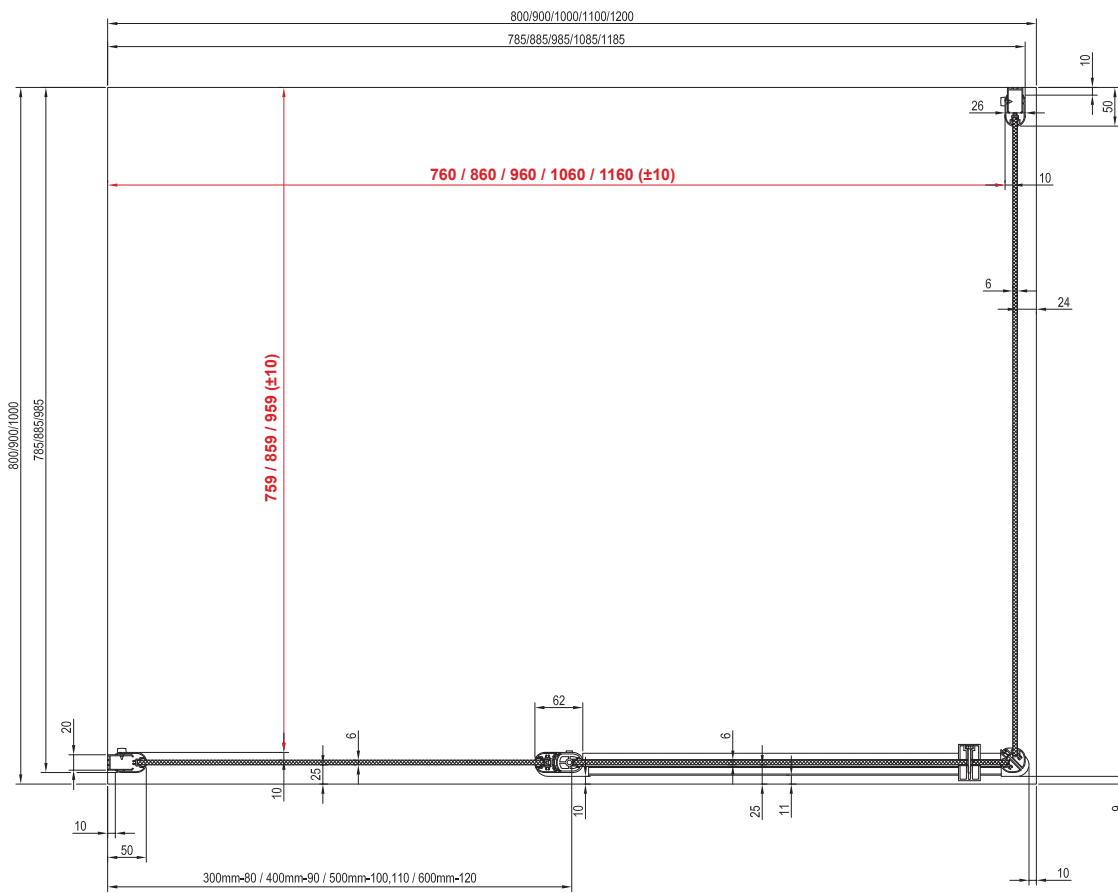

BSDPS R - 80x80 / 90x90 / 100x100 / 100x80 / 110x80 / 120x80 / 120x90

BSDPS	A	B	L1	L2	C	R	V	A1	B1
80x80	789 (783-795)	789 (783-795)	750	750	228	554	-	774 (±6)	774 (±6)
90x90	889 (883-895)	889 (883-895)	850	850	328	554	-	874 (±6)	874 (±6)
100x100	989 (983-995)	989 (983-995)	950	950	328	654	173	974 (±6)	974 (±6)
100x80	989 (983-995)	789 (783-795)	950	750	328	654	173	974 (±6)	774 (±6)
110x80	1089 (1083-1095)	789 (783-795)	1050	750	428	654	173	1074 (±6)	774 (±6)
120x80	1189 (1183-1195)	789 (783-795)	1150	750	528	654	378	1174 (±6)	774 (±6)
120x90	1189 (1183-1195)	889 (883-895)	1150	850	528	654	378	1174 (±6)	874 (±6)

BSDPS L - 80x80 / 90x90 / 100x100 / 100x80 / 110x80 / 120x80 / 120x90

BSDPS	A	B	L1	L2	C	R	V	A1	B1
80x80	789 (783-795)	789 (783-795)	750	750	228	554	-	774 (±6)	774 (±6)
90x90	889 (883-895)	889 (883-895)	850	850	328	554	-	874 (±6)	874 (±6)
100x100	989 (983-995)	989 (983-995)	950	950	328	654	173	974 (±6)	974 (±6)
100x80	989 (983-995)	789 (783-795)	950	750	328	654	173	974 (±6)	774 (±6)
110x80	1089 (1083-1095)	789 (783-795)	1050	750	428	654	173	1074 (±6)	774 (±6)
120x80	1189 (1183-1195)	789 (783-795)	1150	750	528	654	378	1174 (±6)	774 (±6)
120x90	1189 (1183-1195)	889 (883-895)	1150	850	528	654	378	1174 (±6)	874 (±6)

BSRV4 - 80 / 90 / 100

Walk-In

Walk-In Wall - 60 / 70 / 80 / 90 / 100 / 110 / 120 / 130 / 140 / 150 / 160 W Set 80 / 90 / 100 Wall / Corner

Walk-In Corner - 110x80 / 120x80 / 120 x 90 W Set 80 / 90 Wall / Corner

10RV2K - 80 / 90 / 100

Chrome

CRV1 - 80 / 90 / 100 + CRV1 - 80 / 90 / 100

CRV1 - 80 / 90 / 100 + CPS - 80 / 90 / 100

Chrome

CRV2 - 80 / 90 / 100 / 110 / 120 + CPS - 80 / 90 / 100

Pivot

PDOP2 - 100 / 110 / 120
+PPS - 80 / 90 / 100