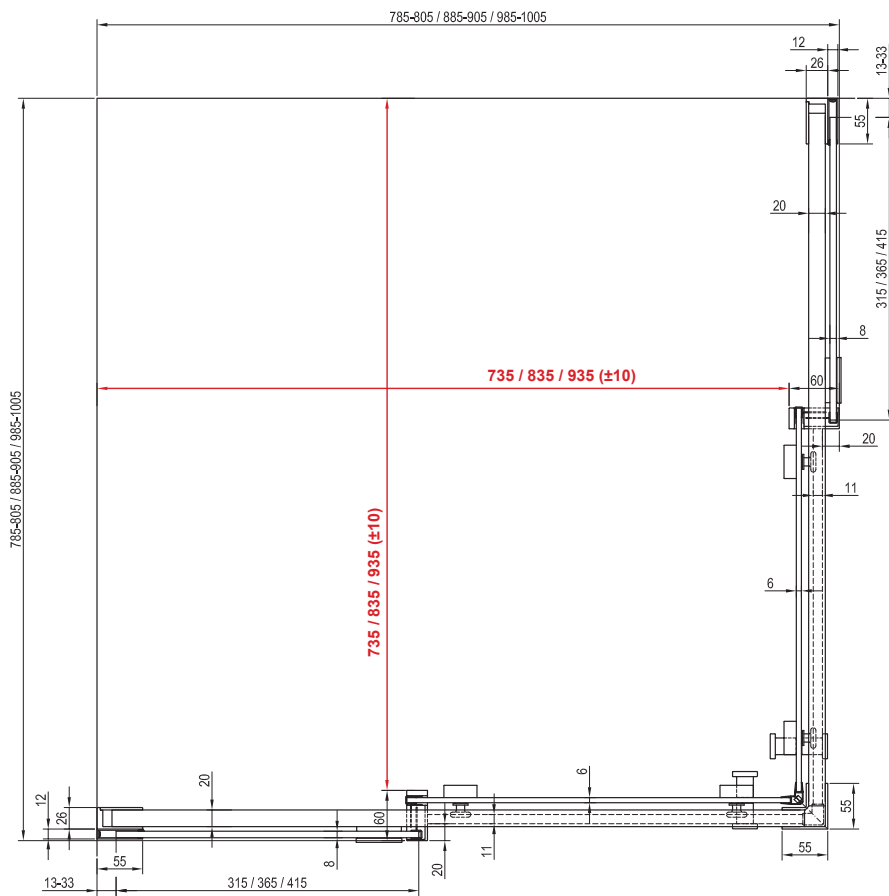

BSDPS R - 80x80 / 90x90 / 100x100 / 100x80 / 110x80 / 120x80 / 120x90

BSDPS	A	B	L1	L2	C	R	V	A1	B1
80x80	789 (783-795)	789 (783-795)	750	750	228	554	-	774 (±6)	774 (±6)
90x90	889 (883-895)	889 (883-895)	850	850	328	554	-	874 (±6)	874 (±6)
100x100	989 (983-995)	989 (983-995)	950	950	328	654	173	974 (±6)	974 (±6)
100x80	989 (983-995)	789 (783-795)	950	750	328	654	173	974 (±6)	774 (±6)
110x80	1089 (1083-1095)	789 (783-795)	1050	750	428	654	173	1074 (±6)	774 (±6)
120x80	1189 (1183-1195)	789 (783-795)	1150	750	528	654	378	1174 (±6)	774 (±6)
120x90	1189 (1183-1195)	889 (883-895)	1150	850	528	654	378	1174 (±6)	874 (±6)

BSDPS L - 80x80 / 90x90 / 100x100 / 100x80 / 110x80 / 120x80 / 120x90

BSDPS	A	B	L1	L2	C	R	V	A1	B1
80x80	789 (783-795)	789 (783-795)	750	750	228	554	-	774 (±6)	774 (±6)
90x90	889 (883-895)	889 (883-895)	850	850	328	554	-	874 (±6)	874 (±6)
100x100	989 (983-995)	989 (983-995)	950	950	328	654	173	974 (±6)	974 (±6)
100x80	989 (983-995)	789 (783-795)	950	750	328	654	173	974 (±6)	774 (±6)
110x80	1089 (1083-1095)	789 (783-795)	1050	750	428	654	173	1074 (±6)	774 (±6)
120x80	1189 (1183-1195)	789 (783-795)	1150	750	528	654	378	1174 (±6)	774 (±6)
120x90	1189 (1183-1195)	889 (883-895)	1150	850	528	654	378	1174 (±6)	874 (±6)

SMSRV4 - 80 / 90

SmartLine

SMSD2 R - 90B / 100B / 110B / 120B +SMPS R - 80 / 90 / 100

SMSD2 L - 90B / 100B / 110B / 120B +SMPS L - 80 / 90 / 100

Matrix

MSDPS L - 100 / 110 / 120 x 80 / 90 / 100

MSDPS R - 100 / 110 / 120 x 80 / 90 / 100

Matrix

MSRV4 - 80 / 90 / 100

10°

10DP2 - 100 / 110 / 120

10DP4 - 120 / 130 / 140 / 150 / 160 / 170 / 180 / 190 / 200

+10PS - 80 / 90 / 100

10°

10RV2 - 80 / 90 / 100 / 110 / 120