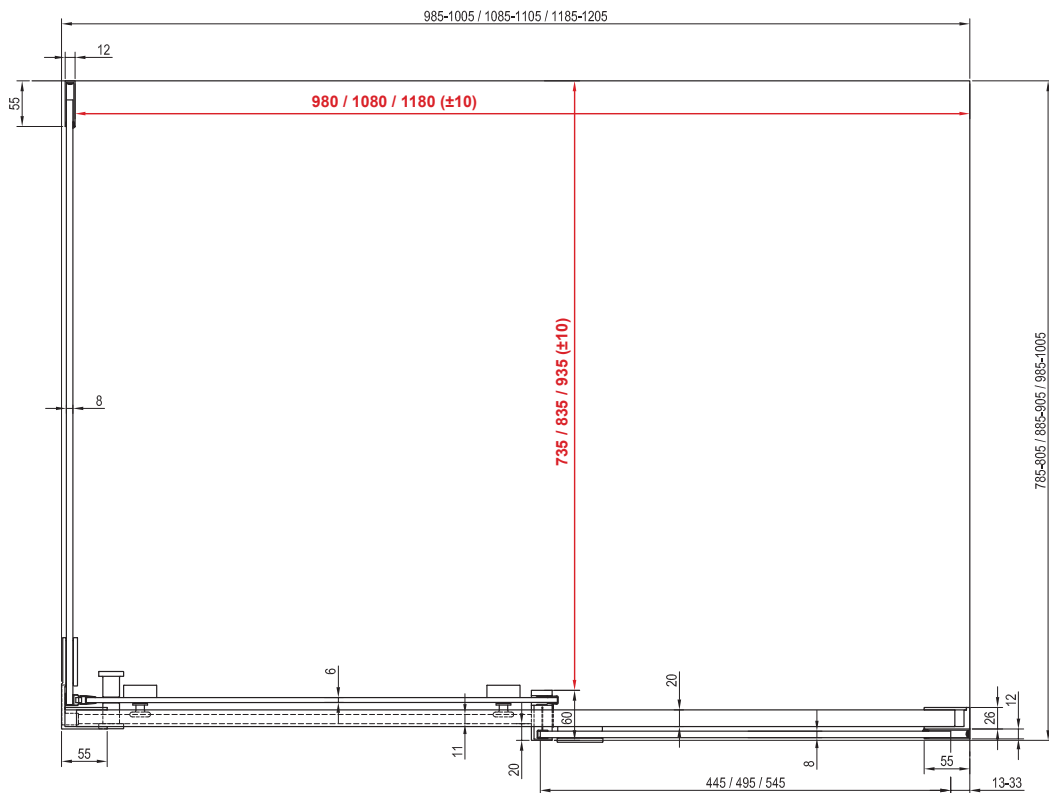

BSDPS R - 80x80 / 90x90 / 100x100 / 100x80 / 110x80 / 120x80 / 120x90

BSDPS	A	B	L1	L2	C	R	V	A1	B1
80x80	789 (783-795)	789 (783-795)	750	750	228	554	-	774 (±6)	774 (±6)
90x90	889 (883-895)	889 (883-895)	850	850	328	554	-	874 (±6)	874 (±6)
100x100	989 (983-995)	989 (983-995)	950	950	328	654	173	974 (±6)	974 (±6)
100x80	989 (983-995)	789 (783-795)	950	750	328	654	173	974 (±6)	774 (±6)
110x80	1089 (1083-1095)	789 (783-795)	1050	750	428	654	173	1074 (±6)	774 (±6)
120x80	1189 (1183-1195)	789 (783-795)	1150	750	528	654	378	1174 (±6)	774 (±6)
120x90	1189 (1183-1195)	889 (883-895)	1150	850	528	654	378	1174 (±6)	874 (±6)

BSDPS L - 80x80 / 90x90 / 100x100 / 100x80 / 110x80 / 120x80 / 120x90

BSDPS	A	B	L1	L2	C	R	V	A1	B1
80x80	789 (783-795)	789 (783-795)	750	750	228	554	-	774 (±6)	774 (±6)
90x90	889 (883-895)	889 (883-895)	850	850	328	554	-	874 (±6)	874 (±6)
100x100	989 (983-995)	989 (983-995)	950	950	328	654	173	974 (±6)	974 (±6)
100x80	989 (983-995)	789 (783-795)	950	750	328	654	173	974 (±6)	774 (±6)
110x80	1089 (1083-1095)	789 (783-795)	1050	750	428	654	173	1074 (±6)	774 (±6)
120x80	1189 (1183-1195)	789 (783-795)	1150	750	528	654	378	1174 (±6)	774 (±6)
120x90	1189 (1183-1195)	889 (883-895)	1150	850	528	654	378	1174 (±6)	874 (±6)

BSRV4 - 80 / 90 / 100

Walk-In

Walk-In Wall - 60 / 70 / 80 / 90 / 100 / 110 / 120 / 130 / 140 / 150 / 160 W Set 80 / 90 / 100 Wall / Corner

Walk-In Corner - 110x80 / 120x80 / 120 x 90 W Set 80 / 90 Wall / Corner

SMSRV4 - 80 / 90

SmartLine

SMSD2 R - 90B / 100B / 110B / 120B +SMPS R - 80 / 90 / 100

SMSD2 L - 90B / 100B / 110B / 120B +SMPS L - 80 / 90 / 100

Matrix

MSDPS L - 100 / 110 / 120 x 80 / 90 / 100

MSDPS R - 100 / 110 / 120 x 80 / 90 / 100