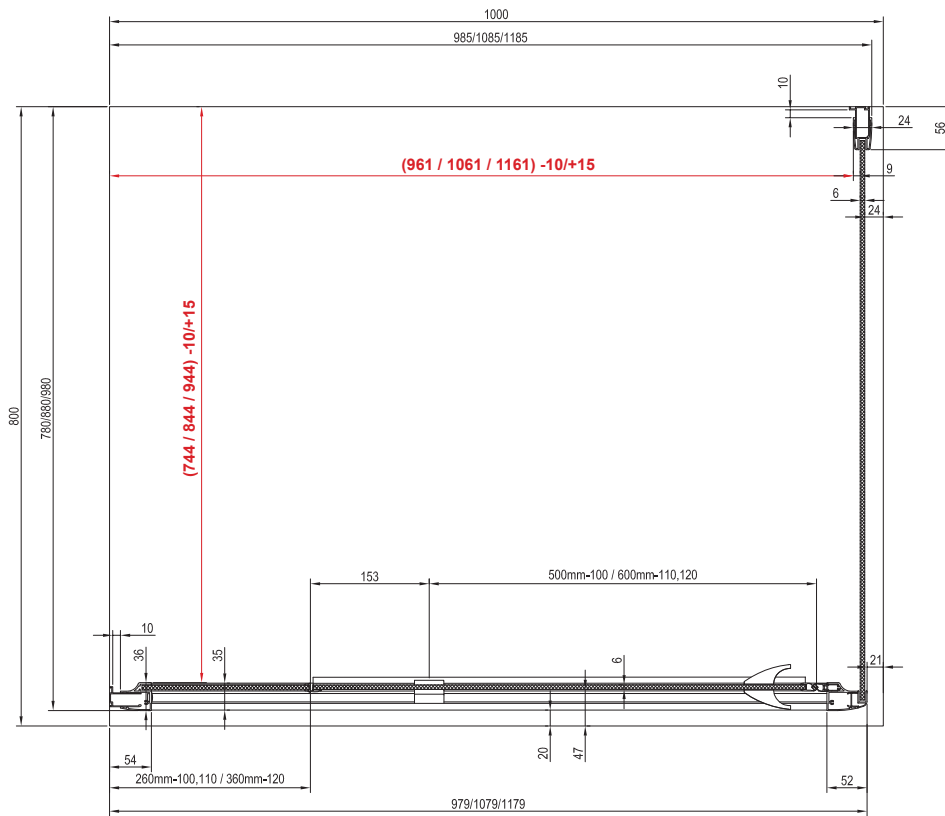

BSDPS R - 80x80 / 90x90 / 100x100 / 100x80 / 110x80 / 120x80 / 120x90

BSDPS	A	B	L1	L2	C	R	V	A1	B1
80x80	789 (783-795)	789 (783-795)	750	750	228	554	-	774 (±6)	774 (±6)
90x90	889 (883-895)	889 (883-895)	850	850	328	554	-	874 (±6)	874 (±6)
100x100	989 (983-995)	989 (983-995)	950	950	328	654	173	974 (±6)	974 (±6)
100x80	989 (983-995)	789 (783-795)	950	750	328	654	173	974 (±6)	774 (±6)
110x80	1089 (1083-1095)	789 (783-795)	1050	750	428	654	173	1074 (±6)	774 (±6)
120x80	1189 (1183-1195)	789 (783-795)	1150	750	528	654	378	1174 (±6)	774 (±6)
120x90	1189 (1183-1195)	889 (883-895)	1150	850	528	654	378	1174 (±6)	874 (±6)

BSDPS L - 80x80 / 90x90 / 100x100 / 100x80 / 110x80 / 120x80 / 120x90

BSDPS	A	B	L1	L2	C	R	V	A1	B1
80x80	789 (783-795)	789 (783-795)	750	750	228	554	-	774 (±6)	774 (±6)
90x90	889 (883-895)	889 (883-895)	850	850	328	554	-	874 (±6)	874 (±6)
100x100	989 (983-995)	989 (983-995)	950	950	328	654	173	974 (±6)	974 (±6)
100x80	989 (983-995)	789 (783-795)	950	750	328	654	173	974 (±6)	774 (±6)
110x80	1089 (1083-1095)	789 (783-795)	1050	750	428	654	173	1074 (±6)	774 (±6)
120x80	1189 (1183-1195)	789 (783-795)	1150	750	528	654	378	1174 (±6)	774 (±6)
120x90	1189 (1183-1195)	889 (883-895)	1150	850	528	654	378	1174 (±6)	874 (±6)

BSRV4 - 80 / 90 / 100

Walk-In

Walk-In Wall - 60 / 70 / 80 / 90 / 100 / 110 / 120 / 130 / 140 / 150 / 160 W Set 80 / 90 / 100 Wall / Corner

Walk-In Corner - 110x80 / 120x80 / 120 x 90 W Set 80 / 90 Wall / Corner

10RV2K - 80 / 90 / 100

Chrome

CRV1 - 80 / 90 / 100 + CRV1 - 80 / 90 / 100

CRV1 - 80 / 90 / 100 + CPS - 80 / 90 / 100

Chrome

CRV2 - 80 / 90 / 100 / 110 / 120 + CPS - 80 / 90 / 100

Pivot

PDOP2 - 100 / 110 / 120
+PPS - 80 / 90 / 100