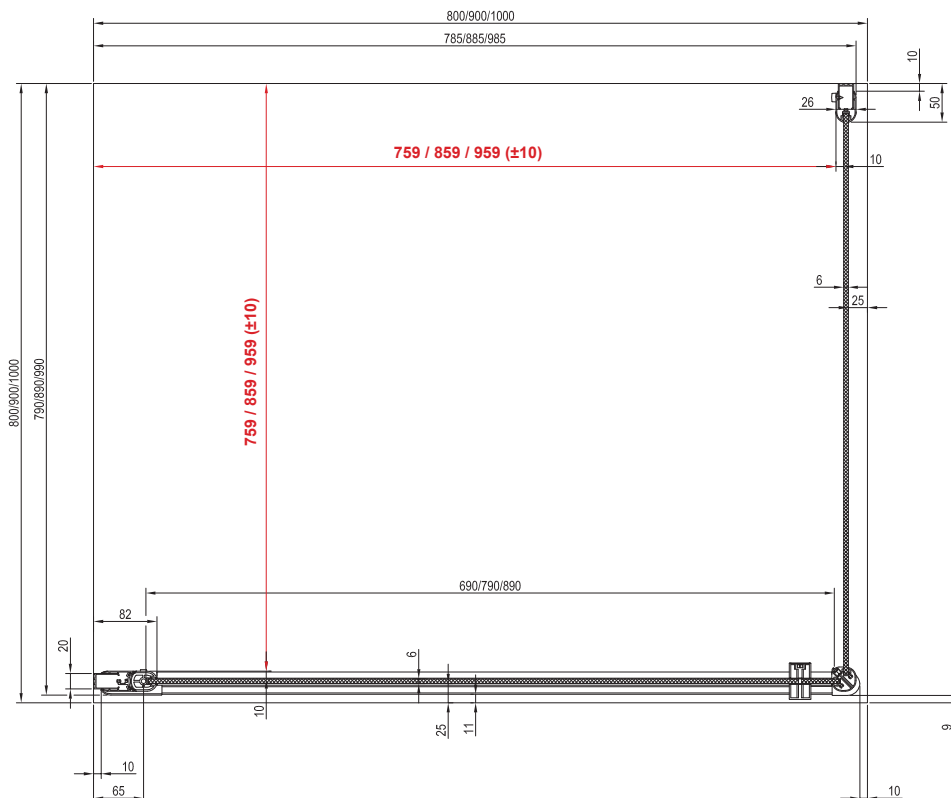

BSDPS R - 80x80 / 90x90 / 100x100 / 100x80 / 110x80 / 120x80 / 120x90

BSDPS	A	B	L1	L2	C	R	V	A1	B1
80x80	789 (783-795)	789 (783-795)	750	750	228	554	-	774 (±6)	774 (±6)
90x90	889 (883-895)	889 (883-895)	850	850	328	554	-	874 (±6)	874 (±6)
100x100	989 (983-995)	989 (983-995)	950	950	328	654	173	974 (±6)	974 (±6)
100x80	989 (983-995)	789 (783-795)	950	750	328	654	173	974 (±6)	774 (±6)
110x80	1089 (1083-1095)	789 (783-795)	1050	750	428	654	173	1074 (±6)	774 (±6)
120x80	1189 (1183-1195)	789 (783-795)	1150	750	528	654	378	1174 (±6)	774 (±6)
120x90	1189 (1183-1195)	889 (883-895)	1150	850	528	654	378	1174 (±6)	874 (±6)

BSDPS L - 80x80 / 90x90 / 100x100 / 100x80 / 110x80 / 120x80 / 120x90

BSDPS	A	B	L1	L2	C	R	V	A1	B1
80x80	789 (783-795)	789 (783-795)	750	750	228	554	-	774 (±6)	774 (±6)
90x90	889 (883-895)	889 (883-895)	850	850	328	554	-	874 (±6)	874 (±6)
100x100	989 (983-995)	989 (983-995)	950	950	328	654	173	974 (±6)	974 (±6)
100x80	989 (983-995)	789 (783-795)	950	750	328	654	173	974 (±6)	774 (±6)
110x80	1089 (1083-1095)	789 (783-795)	1050	750	428	654	173	1074 (±6)	774 (±6)
120x80	1189 (1183-1195)	789 (783-795)	1150	750	528	654	378	1174 (±6)	774 (±6)
120x90	1189 (1183-1195)	889 (883-895)	1150	850	528	654	378	1174 (±6)	874 (±6)

BSRV4 - 80 / 90 / 100

Walk-In

Walk-In Wall - 60 / 70 / 80 / 90 / 100 / 110 / 120 / 130 / 140 / 150 / 160 W Set 80 / 90 / 100 Wall / Corner

Walk-In Corner - 110x80 / 120x80 / 120 x 90 W Set 80 / 90 Wall / Corner

10RV2K - 80 / 90 / 100

Chrome

CRV1 - 80 / 90 / 100 + CRV1 - 80 / 90 / 100

CRV1 - 80 / 90 / 100 + CPS - 80 / 90 / 100

Chrome

CRV2 - 80 / 90 / 100 / 110 / 120 + CPS - 80 / 90 / 100

Pivot

PDOP2 - 100 / 110 / 120
+PPS - 80 / 90 / 100