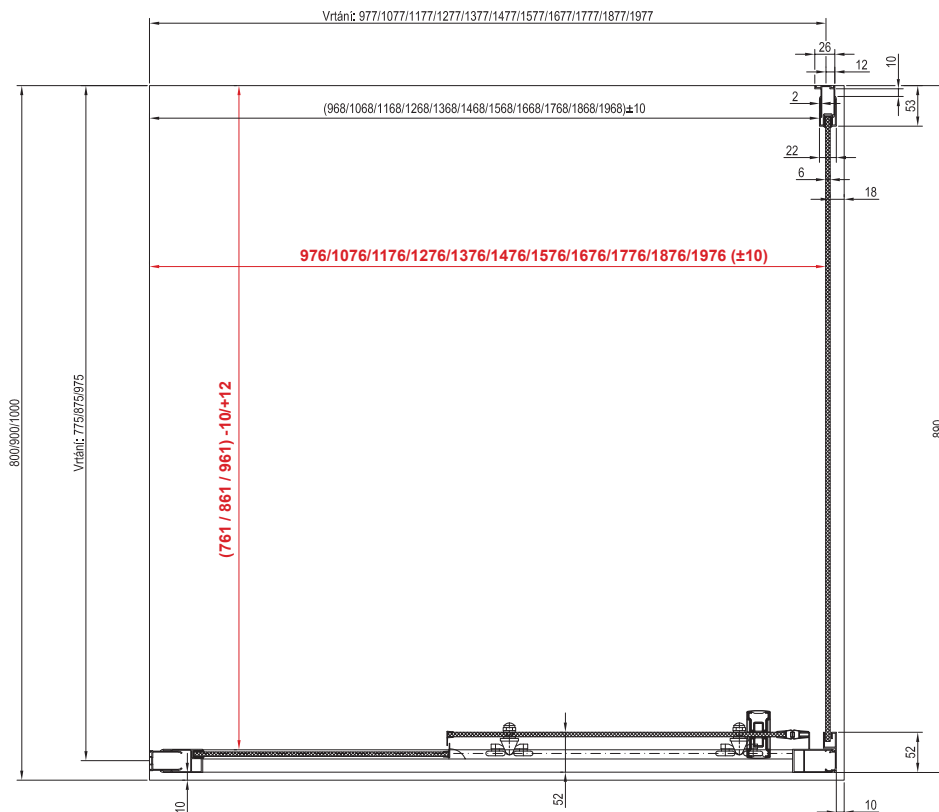

BSDPS L - 80x80 / 90x90 / 100x100 / 100x80 / 110x80 / 120x80 / 120x90

BSDPS	A	B	L1	L2	C	R	V	A1	B1
80x80	789 (783-795)	789 (783-795)	750	750	228	554	-	774 (±6)	774 (±6)
90x90	889 (883-895)	889 (883-895)	850	850	328	554	-	874 (±6)	874 (±6)
100x100	989 (983-995)	989 (983-995)	950	950	328	654	173	974 (±6)	974 (±6)
100x80	989 (983-995)	789 (783-795)	950	750	328	654	173	974 (±6)	774 (±6)
110x80	1089 (1083-1095)	789 (783-795)	1050	750	428	654	173	1074 (±6)	774 (±6)
120x80	1189 (1183-1195)	789 (783-795)	1150	750	528	654	378	1174 (±6)	774 (±6)
120x90	1189 (1183-1195)	889 (883-895)	1150	850	528	654	378	1174 (±6)	874 (±6)

SMSRV4 - 80 / 90

SmartLine

SMSD2 R - 90B / 100B / 110B / 120B +SMPS R - 80 / 90 / 100

SMSD2 L - 90B / 100B / 110B / 120B +SMPS L - 80 / 90 / 100

Matrix

MSDPS L - 100 / 110 / 120 x 80 / 90 / 100

MSDPS R - 100 / 110 / 120 x 80 / 90 / 100

Matrix

MSRV4 - 80 / 90 / 100

10°

10DP2 - 100 / 110 / 120

10DP4 - 120 / 130 / 140 / 150 / 160 / 170 / 180 / 190 / 200

+10PS - 80 / 90 / 100

10°

10RV2 - 80 / 90 / 100 / 110 / 120

10RV2K - 80 / 90 / 100

Chrome

CRV1 - 80 / 90 / 100 + CRV1 - 80 / 90 / 100

CRV1 - 80 / 90 / 100 + CPS - 80 / 90 / 100

Chrome

CRV2 - 80 / 90 / 100 / 110 / 120 + CPS - 80 / 90 / 100

Pivot

PDOP2 - 100 / 110 / 120
+PPS - 80 / 90 / 100