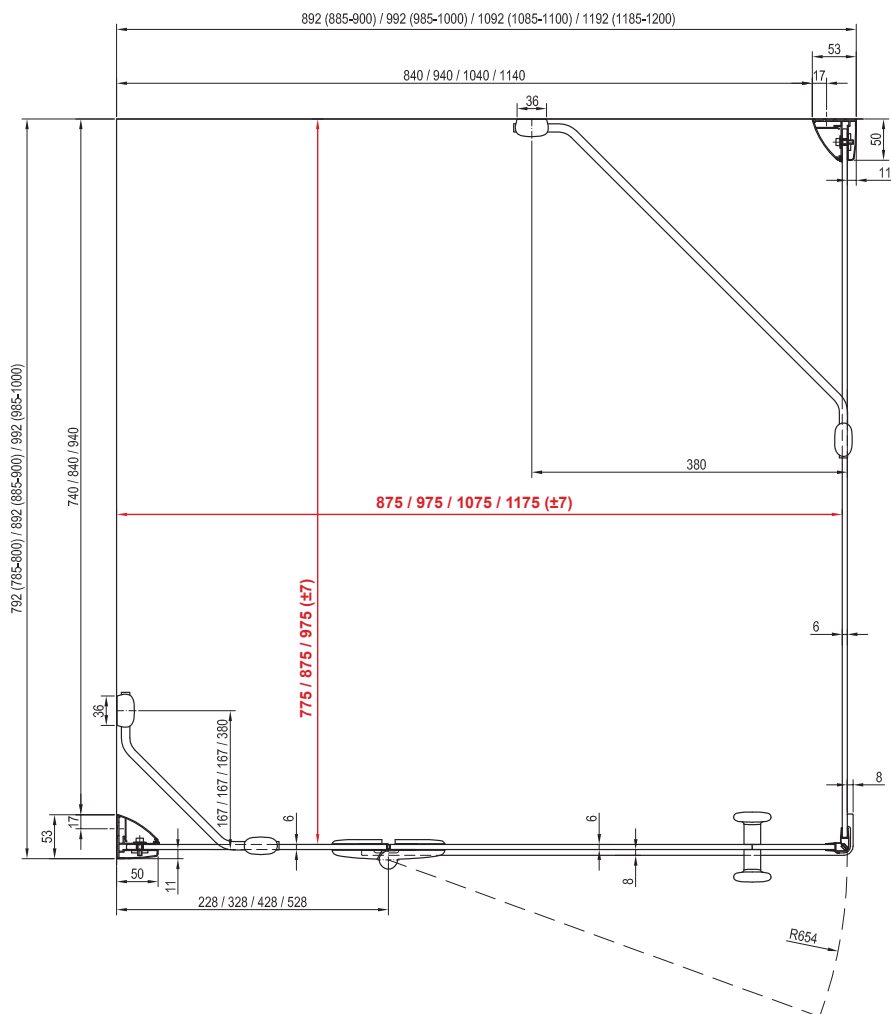

BSDPS R - 80x80 / 90x90 / 100x100 / 100x80 / 110x80 / 120x80 / 120x90

BSDPS	A	B	L1	L2	C	R	V	A1	B1
80x80	789 (783-795)	789 (783-795)	750	750	228	554	-	774 (±6)	774 (±6)
90x90	889 (883-895)	889 (883-895)	850	850	328	554	-	874 (±6)	874 (±6)
100x100	989 (983-995)	989 (983-995)	950	950	328	654	173	974 (±6)	974 (±6)
100x80	989 (983-995)	789 (783-795)	950	750	328	654	173	974 (±6)	774 (±6)
110x80	1089 (1083-1095)	789 (783-795)	1050	750	428	654	173	1074 (±6)	774 (±6)
120x80	1189 (1183-1195)	789 (783-795)	1150	750	528	654	378	1174 (±6)	774 (±6)
120x90	1189 (1183-1195)	889 (883-895)	1150	850	528	654	378	1174 (±6)	874 (±6)

BSDPS L - 80x80 / 90x90 / 100x100 / 100x80 / 110x80 / 120x80 / 120x90

BSDPS	A	B	L1	L2	C	R	V	A1	B1
80x80	789 (783-795)	789 (783-795)	750	750	228	554	-	774 (±6)	774 (±6)
90x90	889 (883-895)	889 (883-895)	850	850	328	554	-	874 (±6)	874 (±6)
100x100	989 (983-995)	989 (983-995)	950	950	328	654	173	974 (±6)	974 (±6)
100x80	989 (983-995)	789 (783-795)	950	750	328	654	173	974 (±6)	774 (±6)
110x80	1089 (1083-1095)	789 (783-795)	1050	750	428	654	173	1074 (±6)	774 (±6)
120x80	1189 (1183-1195)	789 (783-795)	1150	750	528	654	378	1174 (±6)	774 (±6)
120x90	1189 (1183-1195)	889 (883-895)	1150	850	528	654	378	1174 (±6)	874 (±6)

SMSRV4 - 80 / 90

SmartLine

SMSD2 R - 90B / 100B / 110B / 120B +SMPS R - 80 / 90 / 100

SMSD2 L - 90B / 100B / 110B / 120B +SMPS L - 80 / 90 / 100

Matrix

MSDPS L - 100 / 110 / 120 x 80 / 90 / 100

MSDPS R - 100 / 110 / 120 x 80 / 90 / 100

Matrix

MSRV4 - 80 / 90 / 100

10°

10DP2 - 100 / 110 / 120

10DP4 - 120 / 130 / 140 / 150 / 160 / 170 / 180 / 190 / 200

+10PS - 80 / 90 / 100

10°

10RV2 - 80 / 90 / 100 / 110 / 120