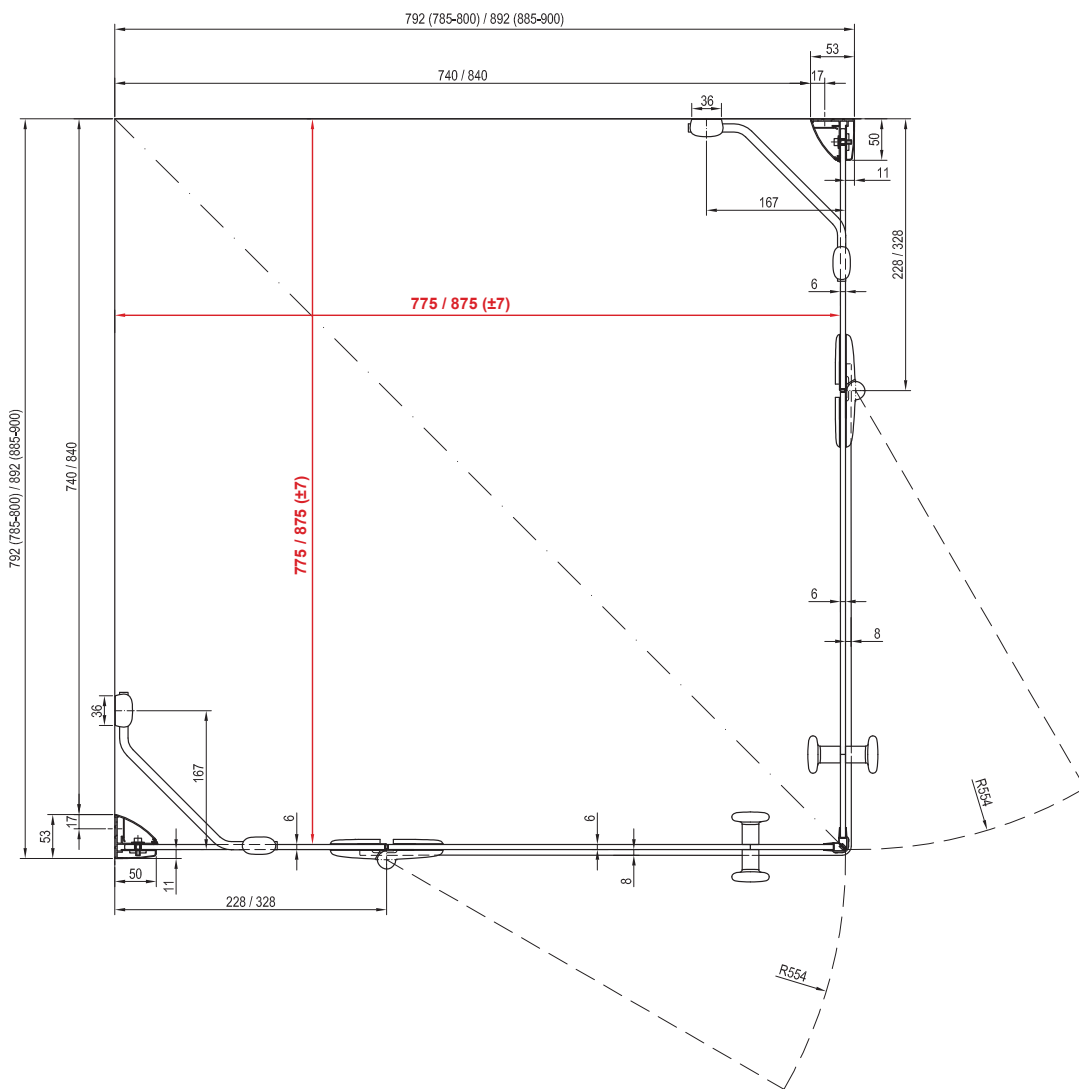

BSDPS L - 80x80 / 90x90 / 100x100 / 100x80 / 110x80 / 120x80 / 120x90

BSDPS	A	B	L1	L2	C	R	V	A1	B1
80x80	789 (783-795)	789 (783-795)	750	750	228	554	-	774 (±6)	774 (±6)
90x90	889 (883-895)	889 (883-895)	850	850	328	554	-	874 (±6)	874 (±6)
100x100	989 (983-995)	989 (983-995)	950	950	328	654	173	974 (±6)	974 (±6)
100x80	989 (983-995)	789 (783-795)	950	750	328	654	173	974 (±6)	774 (±6)
110x80	1089 (1083-1095)	789 (783-795)	1050	750	428	654	173	1074 (±6)	774 (±6)
120x80	1189 (1183-1195)	789 (783-795)	1150	750	528	654	378	1174 (±6)	774 (±6)
120x90	1189 (1183-1195)	889 (883-895)	1150	850	528	654	378	1174 (±6)	874 (±6)

BSRV4 - 80 / 90 / 100

Walk-In

Walk-In Wall - 60 / 70 / 80 / 90 / 100 / 110 / 120 / 130 / 140 / 150 / 160 W Set 80 / 90 / 100 Wall / Corner

Walk-In Corner - 110x80 / 120x80 / 120 x 90 W Set 80 / 90 Wall / Corner

Walk-In

Walk-In Free - 120 / 130 / 140 / 150 / 160
W Set 90 / 100 Free

Walk-In Double Wall

Walk-In Wall - 60 / 70 / 80 / 90 / 100 / 110 / 120 / 130 / 140 / 150 / 160
+ Walk-In Wall - 60 / 70 / 80 / 90 / 100 / 110 / 120 / 130 / 140 / 150 / 160
W Set Uni Free/Wall + W Set Uni Uni T spoj

SMSRV4 - 80 / 90

SmartLine

SMSD2 R - 90B / 100B / 110B / 120B +SMPS R - 80 / 90 / 100

SMSD2 L - 90B / 100B / 110B / 120B +SMPS L - 80 / 90 / 100

Matrix

MSDPS L - 100 / 110 / 120 x 80 / 90 / 100

MSDPS R - 100 / 110 / 120 x 80 / 90 / 100