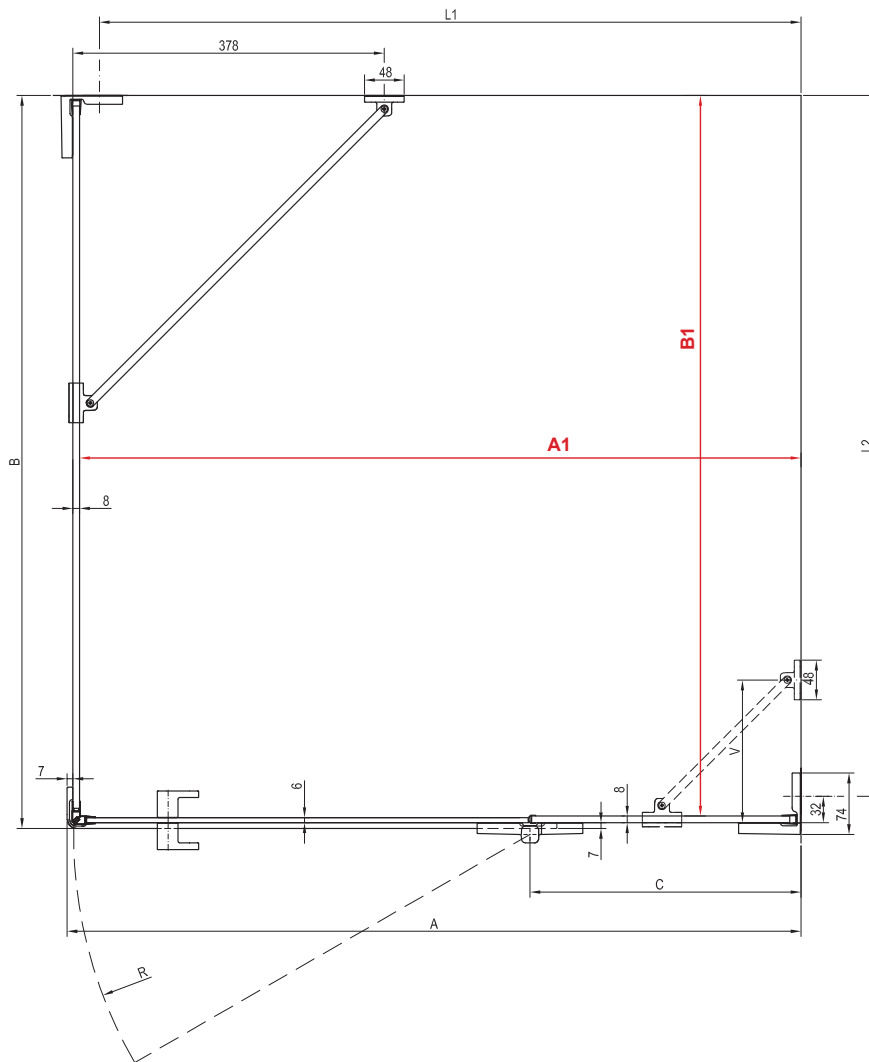

# Stavební připravenost pro montáž sprchových koutů

Účelem této příručky je pomoci při instalaci sprchového koutu na podlahu se spádovaným prostorem. Při tomto způsobu instalace musí sprchový kout stát na rovné části podlahy mimo spádovaný prostor. Rozměr spádovaného prostoru musí být menší nebo roven vnitřním rozměrům sprchového koutu (**červené kóty**).

## BSDPS R - 80x80 / 90x90 / 100x100 / 100x80 / 110x80 / 120x80 / 120x90

BSDPS	A	B	L1	L2	C	R	V	A1	B1
80x80	789 (783-795)	789 (783-795)	750	750	228	554	-	774 (±6)	774 (±6)
90x90	889 (883-895)	889 (883-895)	850	850	328	554	-	874 (±6)	874 (±6)
100x100	989 (983-995)	989 (983-995)	950	950	328	654	173	974 (±6)	974 (±6)
100x80	989 (983-995)	789 (783-795)	950	750	328	654	173	974 (±6)	774 (±6)
110x80	1089 (1083-1095)	789 (783-795)	1050	750	428	654	173	1074 (±6)	774 (±6)
120x80	1189 (1183-1195)	789 (783-795)	1150	750	528	654	378	1174 (±6)	774 (±6)
120x90	1189 (1183-1195)	889 (883-895)	1150	850	528	654	378	1174 (±6)	874 (±6)

## BSDPS L - 80x80 / 90x90 / 100x100 / 100x80 / 110x80 / 120x80 / 120x90

BSDPS	A	B	L1	L2	C	R	V	A1	B1
80x80	789 (783-795)	789 (783-795)	750	750	228	554	-	774 (±6)	774 (±6)
90x90	889 (883-895)	889 (883-895)	850	850	328	554	-	874 (±6)	874 (±6)
100x100	989 (983-995)	989 (983-995)	950	950	328	654	173	974 (±6)	974 (±6)
100x80	989 (983-995)	789 (783-795)	950	750	328	654	173	974 (±6)	774 (±6)
110x80	1089 (1083-1095)	789 (783-795)	1050	750	428	654	173	1074 (±6)	774 (±6)
120x80	1189 (1183-1195)	789 (783-795)	1150	750	528	654	378	1174 (±6)	774 (±6)
120x90	1189 (1183-1195)	889 (883-895)	1150	850	528	654	378	1174 (±6)	874 (±6)

## Walk-In Corner - 110x80 / 120x80 / 120 x 90 W Set 80 / 90 Wall / Corner