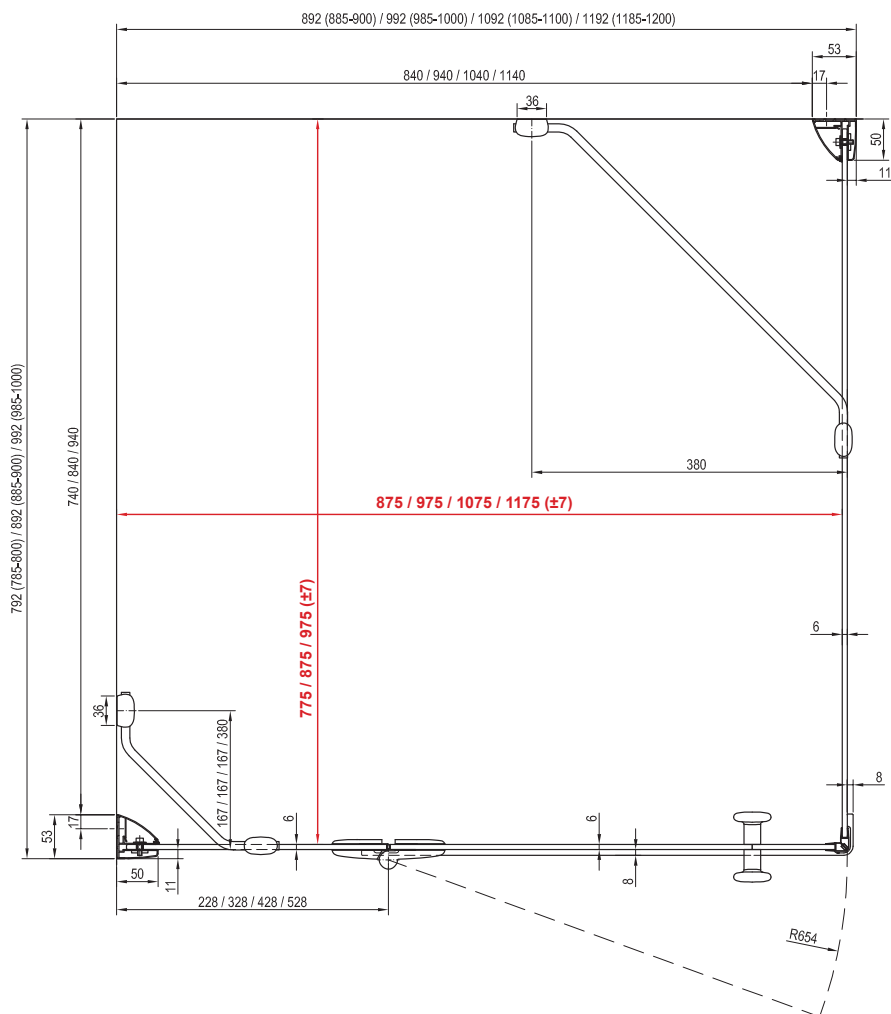

SMSD2 L - 90B / 100B / 110B / 120B +SMPS L - 80 / 90 / 100