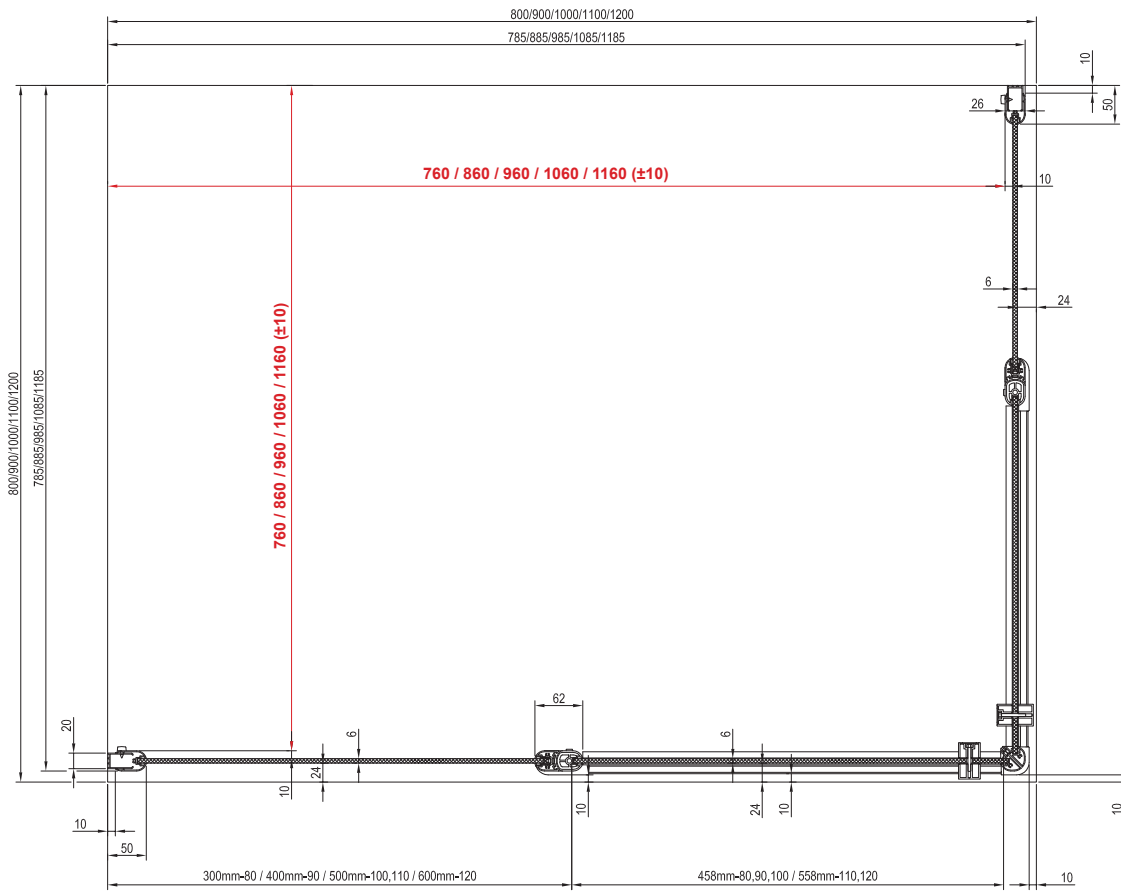

Chrome

CRV2 - 80 / 90 / 100 / 110 / 120 + CRV2 - 80 / 90 / 100 / 110 / 120