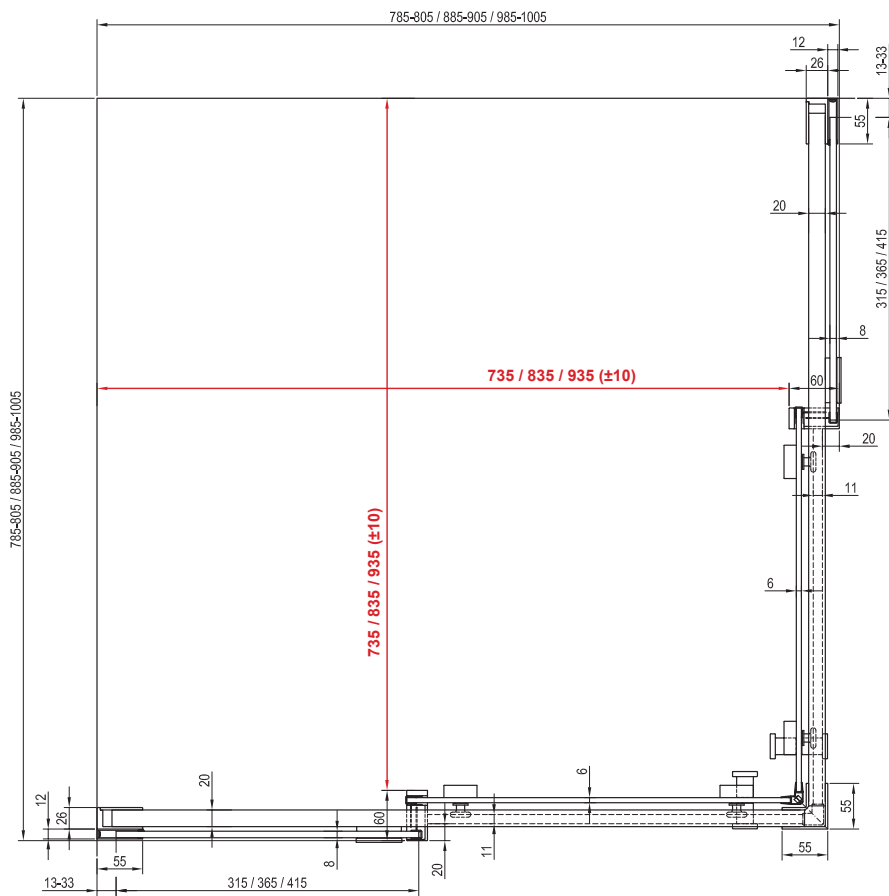

Matrix

MSRV4 - 80 / 90 / 100