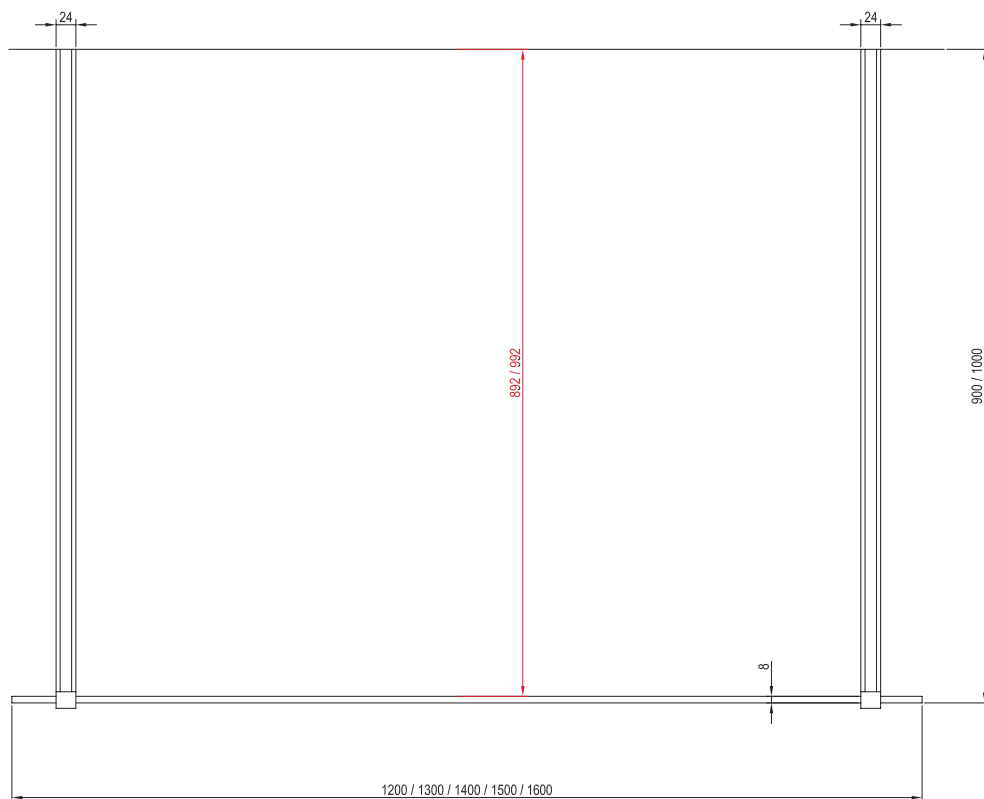

Walk-In

Walk-In Free - 120 / 130 / 140 / 150 / 160
W Set 90 / 100 Free