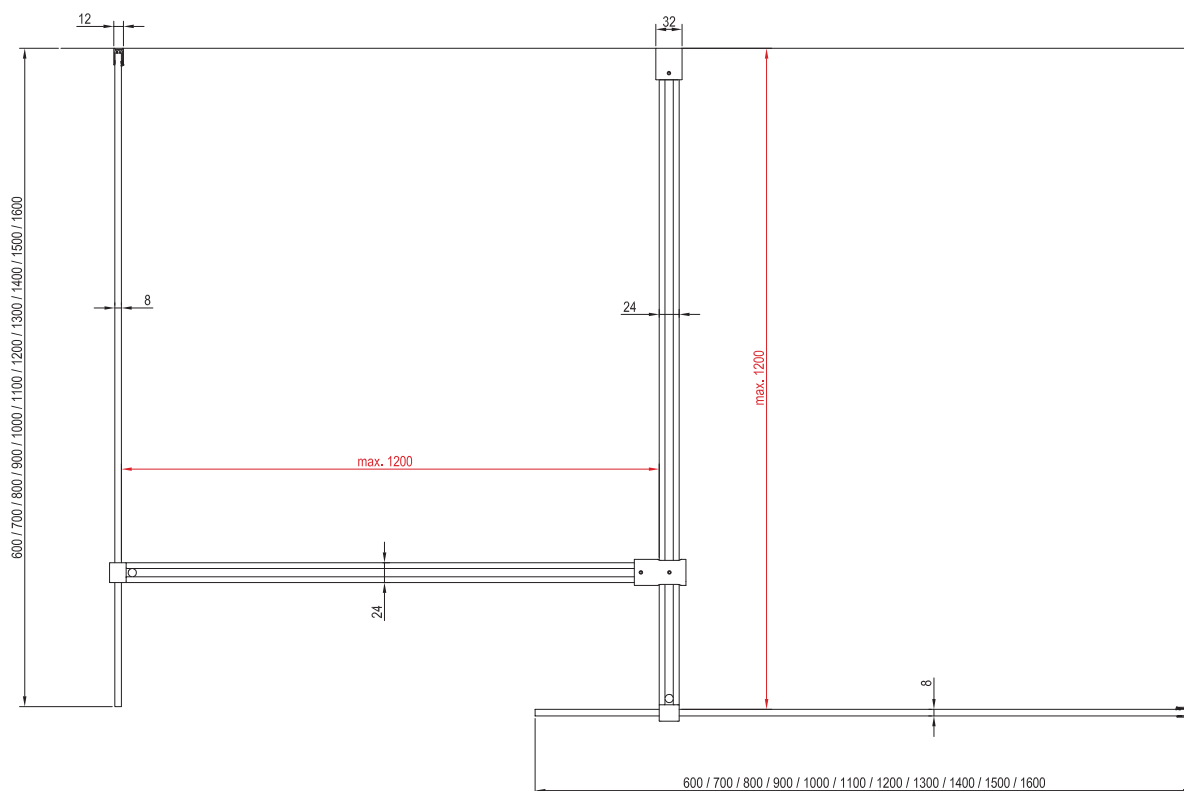

Walk-In Double Wall

Walk-In Wall - 60 / 70 / 80 / 90 / 100 / 110 / 120 / 130 / 140 / 150 / 160
+ Walk-In Wall - 60 / 70 / 80 / 90 / 100 / 110 / 120 / 130 / 140 / 150 / 160
W Set Uni Free/Wall + W Set Uni Uni T spoj