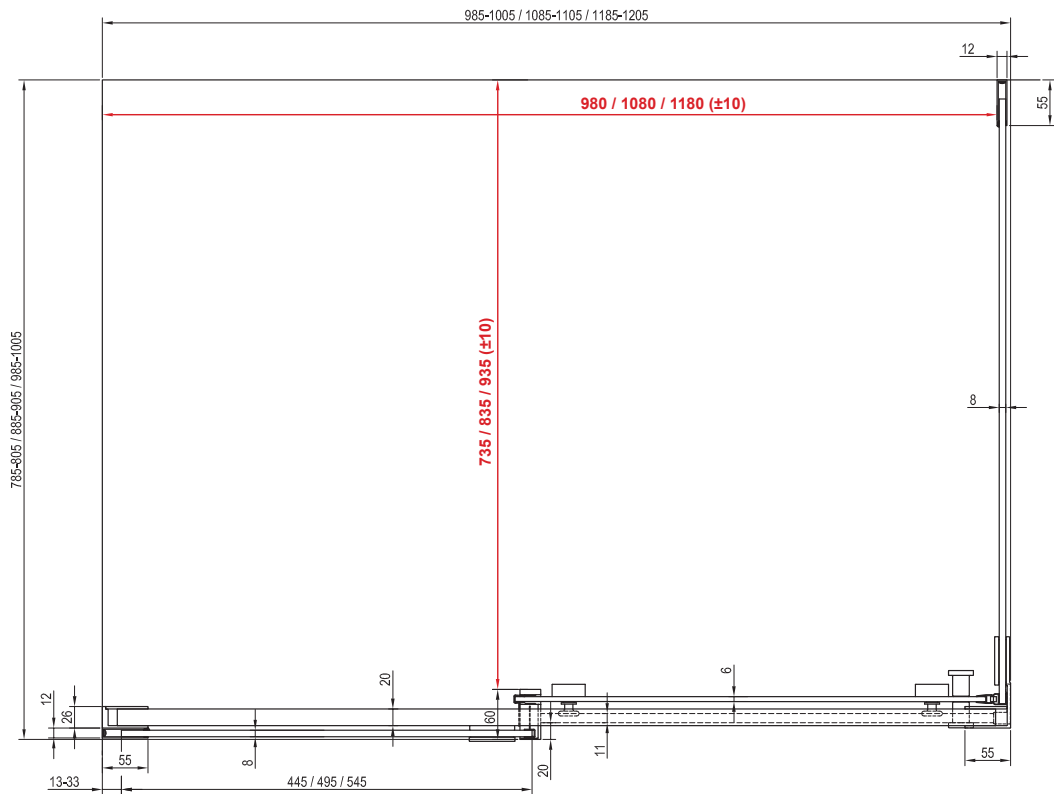

Matrix

MSDPS L - 100 / 110 / 120 x 80 / 90 / 100