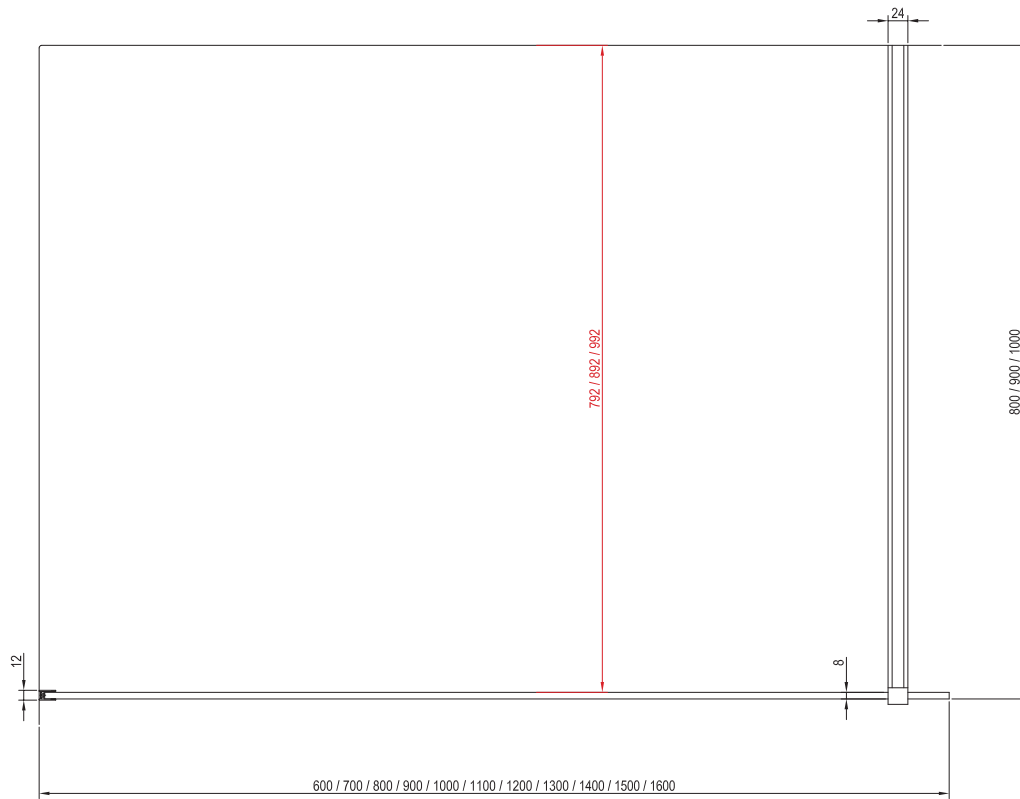

## BSDPS R - 80x80 / 90x90 / 100x100 / 100x80 / 110x80 / 120x80 / 120x90

BSDPS	A	B	L1	L2	C	R	V	A1	B1
80x80	789 (783-795)	789 (783-795)	750	750	228	554	-	774 (±6)	774 (±6)
90x90	889 (883-895)	889 (883-895)	850	850	328	554	-	874 (±6)	874 (±6)
100x100	989 (983-995)	989 (983-995)	950	950	328	654	173	974 (±6)	974 (±6)
100x80	989 (983-995)	789 (783-795)	950	750	328	654	173	974 (±6)	774 (±6)
110x80	1089 (1083-1095)	789 (783-795)	1050	750	428	654	173	1074 (±6)	774 (±6)
120x80	1189 (1183-1195)	789 (783-795)	1150	750	528	654	378	1174 (±6)	774 (±6)
120x90	1189 (1183-1195)	889 (883-895)	1150	850	528	654	378	1174 (±6)	874 (±6)

## BSDPS L - 80x80 / 90x90 / 100x100 / 100x80 / 110x80 / 120x80 / 120x90

BSDPS	A	B	L1	L2	C	R	V	A1	B1
80x80	789 (783-795)	789 (783-795)	750	750	228	554	-	774 (±6)	774 (±6)
90x90	889 (883-895)	889 (883-895)	850	850	328	554	-	874 (±6)	874 (±6)
100x100	989 (983-995)	989 (983-995)	950	950	328	654	173	974 (±6)	974 (±6)
100x80	989 (983-995)	789 (783-795)	950	750	328	654	173	974 (±6)	774 (±6)
110x80	1089 (1083-1095)	789 (783-795)	1050	750	428	654	173	1074 (±6)	774 (±6)
120x80	1189 (1183-1195)	789 (783-795)	1150	750	528	654	378	1174 (±6)	774 (±6)
120x90	1189 (1183-1195)	889 (883-895)	1150	850	528	654	378	1174 (±6)	874 (±6)

## Walk-In Corner - 110x80 / 120x80 / 120 x 90 W Set 80 / 90 Wall / Corner