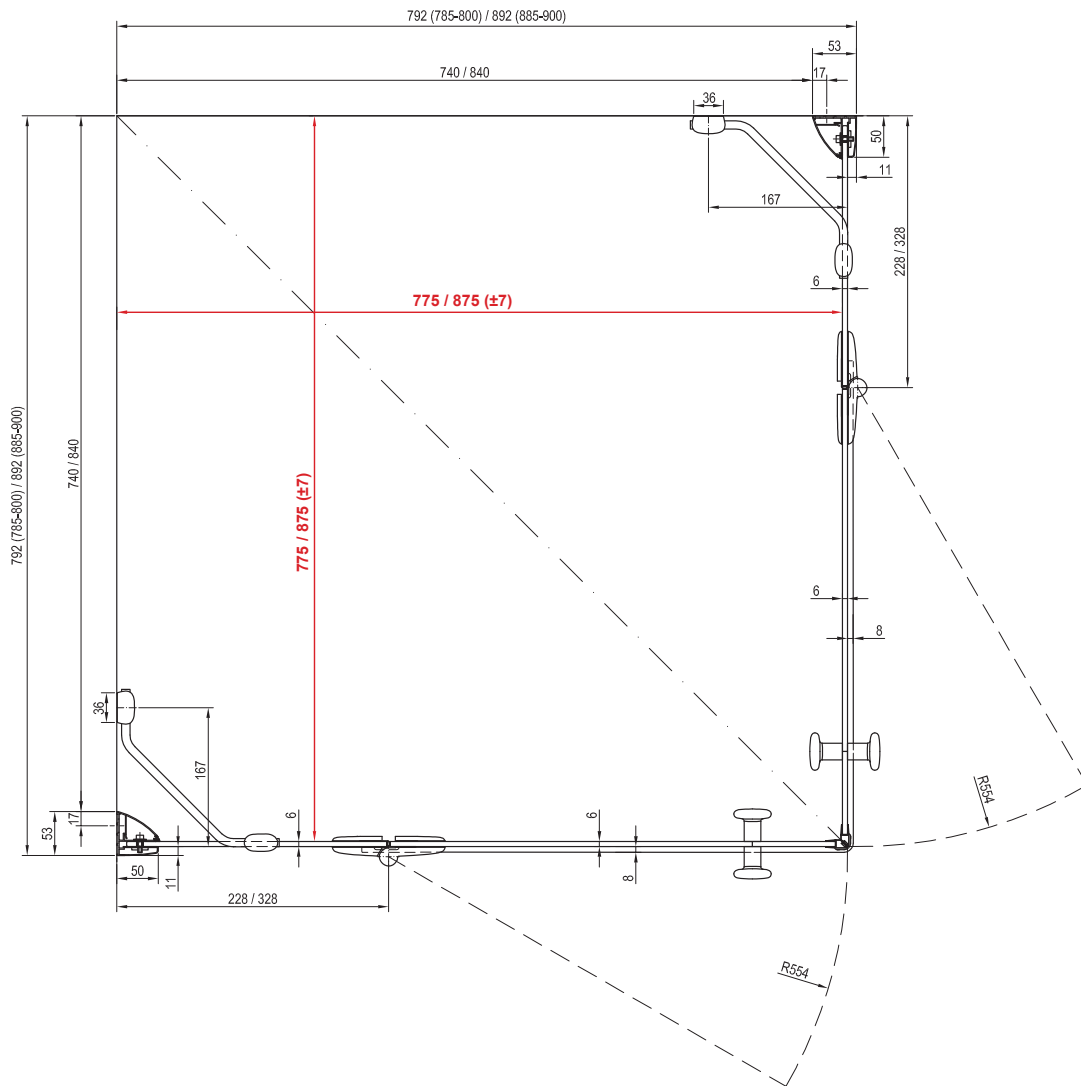

SMSRV4 - 80 / 90