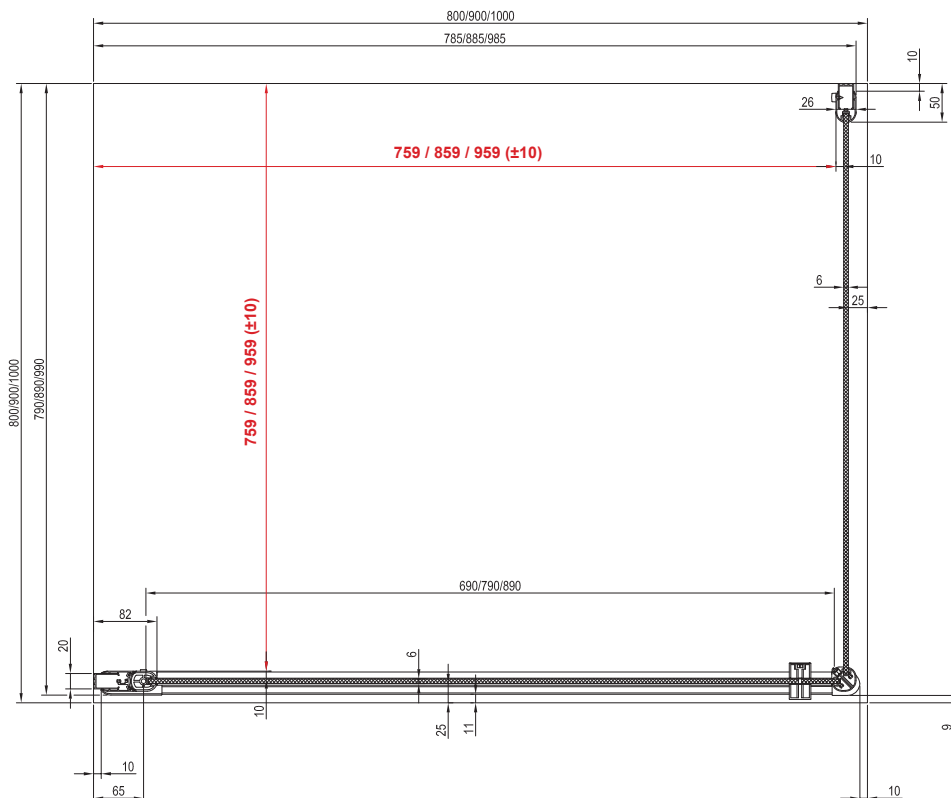

CRV1 - 80 / 90 / 100 + CPS - 80 / 90 / 100