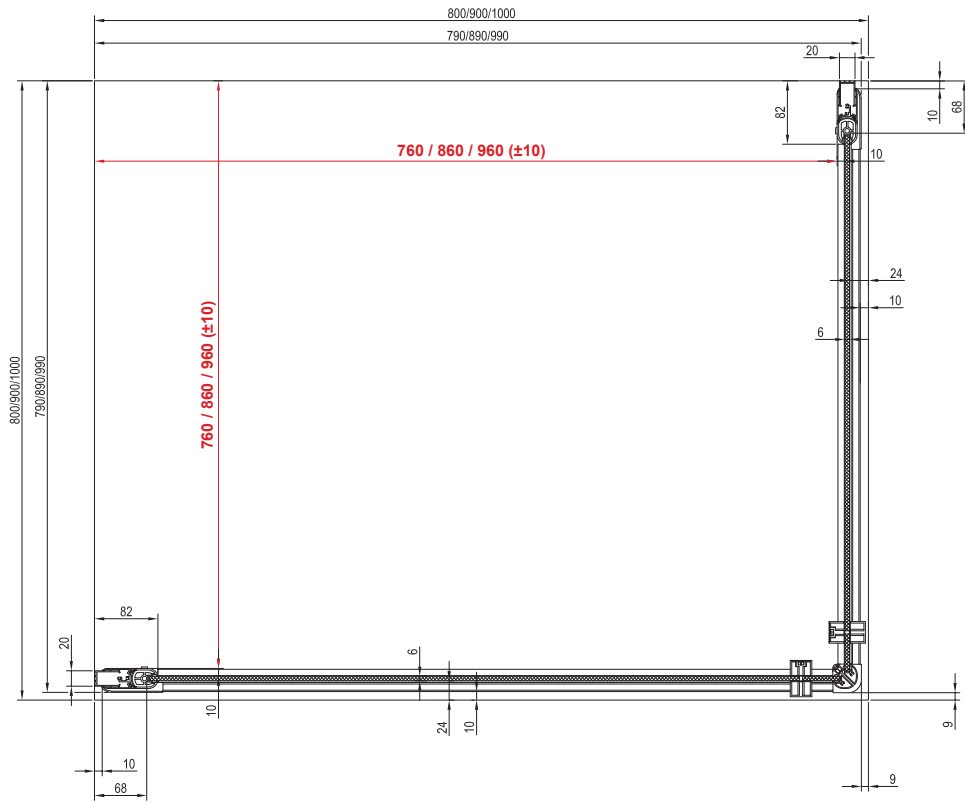

Chrome

CRV1 - 80 / 90 / 100 + CRV1 - 80 / 90 / 100