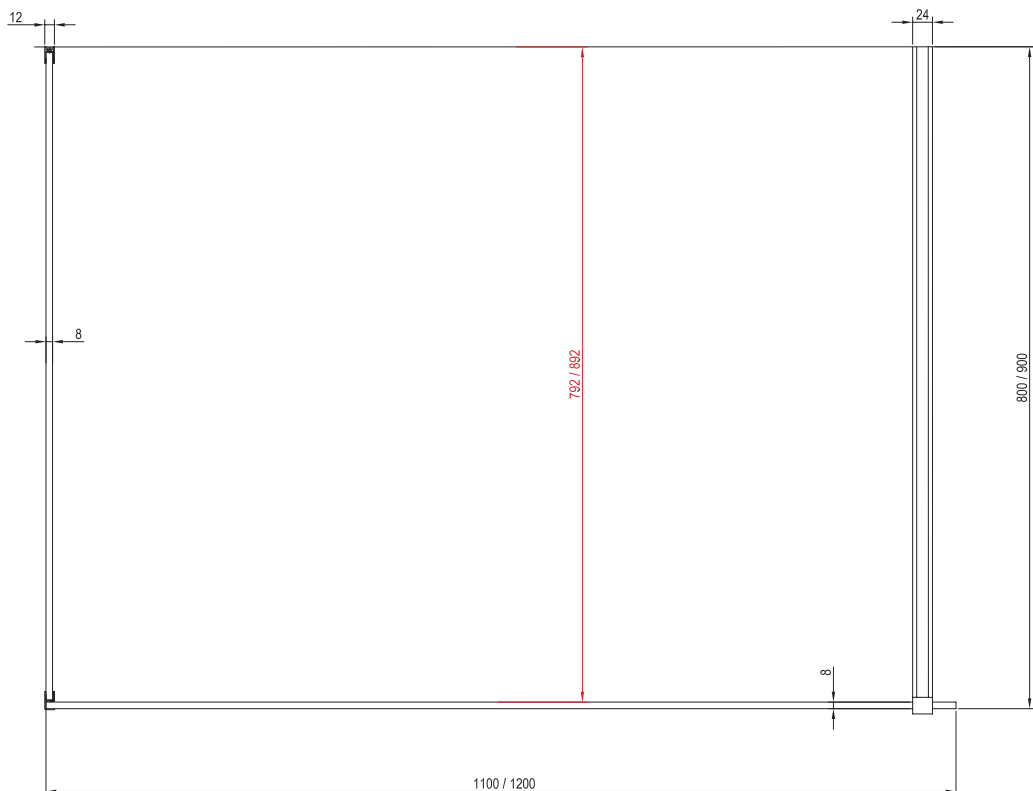

## BSDPS R - 80x80 / 90x90 / 100x100 / 100x80 / 110x80 / 120x80 / 120x90

BSDPS	A	B	L1	L2	C	R	V	A1	B1
80x80	789 (783-795)	789 (783-795)	750	750	228	554	-	774 (±6)	774 (±6)
90x90	889 (883-895)	889 (883-895)	850	850	328	554	-	874 (±6)	874 (±6)
100x100	989 (983-995)	989 (983-995)	950	950	328	654	173	974 (±6)	974 (±6)
100x80	989 (983-995)	789 (783-795)	950	750	328	654	173	974 (±6)	774 (±6)
110x80	1089 (1083-1095)	789 (783-795)	1050	750	428	654	173	1074 (±6)	774 (±6)
120x80	1189 (1183-1195)	789 (783-795)	1150	750	528	654	378	1174 (±6)	774 (±6)
120x90	1189 (1183-1195)	889 (883-895)	1150	850	528	654	378	1174 (±6)	874 (±6)

## BSDPS L - 80x80 / 90x90 / 100x100 / 100x80 / 110x80 / 120x80 / 120x90

BSDPS	A	B	L1	L2	C	R	V	A1	B1
80x80	789 (783-795)	789 (783-795)	750	750	228	554	-	774 (±6)	774 (±6)
90x90	889 (883-895)	889 (883-895)	850	850	328	554	-	874 (±6)	874 (±6)
100x100	989 (983-995)	989 (983-995)	950	950	328	654	173	974 (±6)	974 (±6)
100x80	989 (983-995)	789 (783-795)	950	750	328	654	173	974 (±6)	774 (±6)
110x80	1089 (1083-1095)	789 (783-795)	1050	750	428	654	173	1074 (±6)	774 (±6)
120x80	1189 (1183-1195)	789 (783-795)	1150	750	528	654	378	1174 (±6)	774 (±6)
120x90	1189 (1183-1195)	889 (883-895)	1150	850	528	654	378	1174 (±6)	874 (±6)

## BSRV4 - 80 / 90 / 100

## Walk-In Corner - 110x80 / 120x80 / 120 x 90 W Set 80 / 90 Wall / Corner