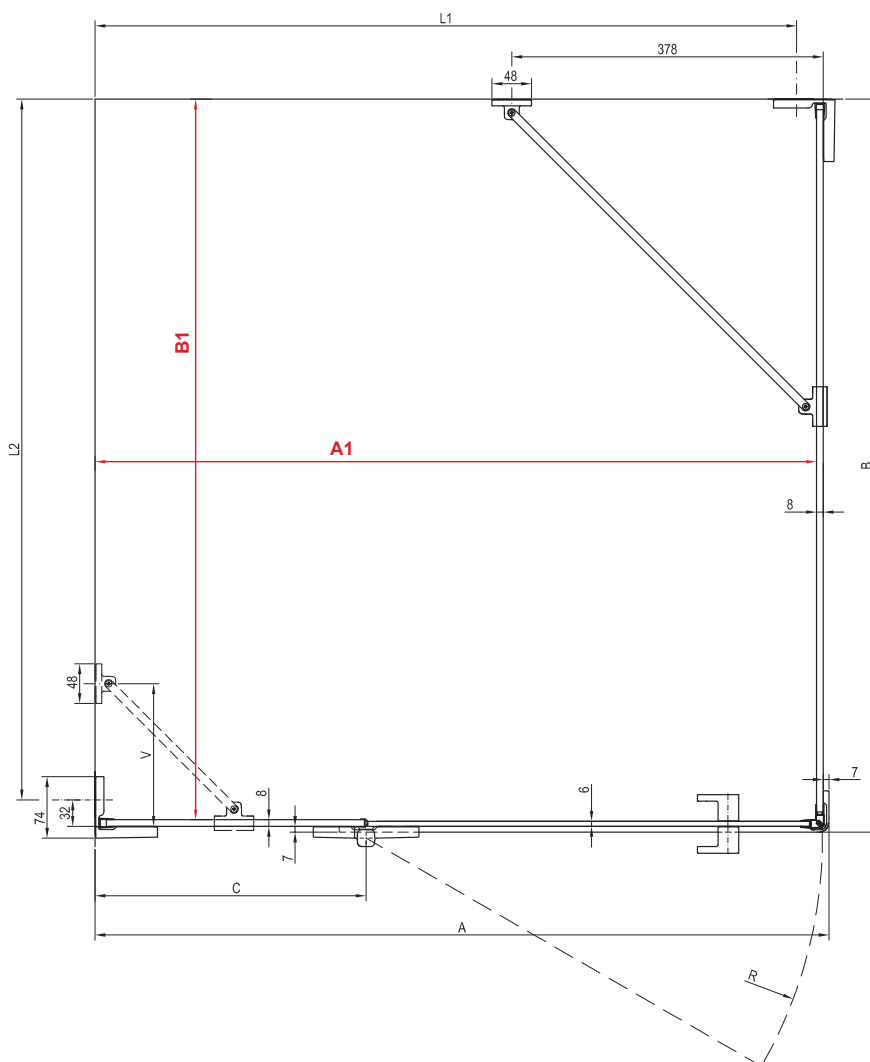

# Stavební připravenost pro montáž sprchových koutů

Účelem této příručky je pomoci při instalaci sprchového koutu na podlahu se spádovaným prostorem. Při tomto způsobu instalace musí sprchový kout stát na rovné části podlahy mimo spádovaný prostor. Rozměr spádovaného prostoru musí být menší nebo roven vnitřním rozměrům sprchového koutu (**červené kóty**).

## BSDPS R - 80x80 / 90x90 / 100x100 / 100x80 / 110x80 / 120x80 / 120x90

BSDPS	A	B	L1	L2	C	R	V	A1	B1
80x80	789 (783-795)	789 (783-795)	750	750	228	554	-	774 (±6)	774 (±6)
90x90	889 (883-895)	889 (883-895)	850	850	328	554	-	874 (±6)	874 (±6)
100x100	989 (983-995)	989 (983-995)	950	950	328	654	173	974 (±6)	974 (±6)
100x80	989 (983-995)	789 (783-795)	950	750	328	654	173	974 (±6)	774 (±6)
110x80	1089 (1083-1095)	789 (783-795)	1050	750	428	654	173	1074 (±6)	774 (±6)
120x80	1189 (1183-1195)	789 (783-795)	1150	750	528	654	378	1174 (±6)	774 (±6)
120x90	1189 (1183-1195)	889 (883-895)	1150	850	528	654	378	1174 (±6)	874 (±6)

## BSDPS L - 80x80 / 90x90 / 100x100 / 100x80 / 110x80 / 120x80 / 120x90

BSDPS	A	B	L1	L2	C	R	V	A1	B1
80x80	789 (783-795)	789 (783-795)	750	750	228	554	-	774 (±6)	774 (±6)
90x90	889 (883-895)	889 (883-895)	850	850	328	554	-	874 (±6)	874 (±6)
100x100	989 (983-995)	989 (983-995)	950	950	328	654	173	974 (±6)	974 (±6)
100x80	989 (983-995)	789 (783-795)	950	750	328	654	173	974 (±6)	774 (±6)
110x80	1089 (1083-1095)	789 (783-795)	1050	750	428	654	173	1074 (±6)	774 (±6)
120x80	1189 (1183-1195)	789 (783-795)	1150	750	528	654	378	1174 (±6)	774 (±6)
120x90	1189 (1183-1195)	889 (883-895)	1150	850	528	654	378	1174 (±6)	874 (±6)

## Walk-In Corner - 110x80 / 120x80 / 120 x 90 W Set 80 / 90 Wall / Corner