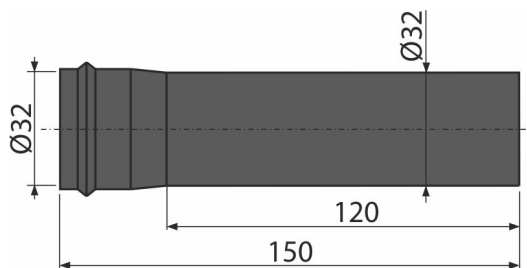

A4000BLACK

Prodlužovací kus DN32, černá-mat

**Použití**

Pro kovové umyvadlové sifony
Pro prodloužení napojení k umyvadlu i odpadu

Vlastnosti

- Kompatibilní s kovovými sifony Ø32
- Materiál: mosaz s povrchovou úpravou černá-mat

Rozsah dodávky

- Prodlužovací trubka

Objednací kód, Logistické informace

Kód	EAN	Hmotnost (kus balení paleta)	Rozměr (kus balení)	Množství (balení paleta)
A4000BLACK	8595580562083	0,08 3,89 128,9 kg	155×40×40 590×240×390 mm	50 1400 ks