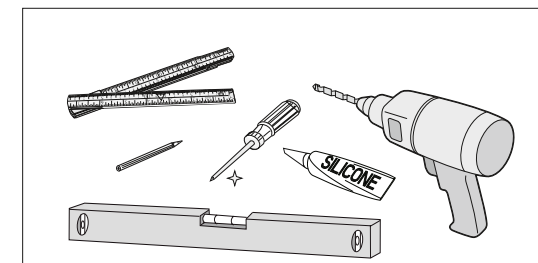

5

CZ/SK let záruky
DE Jahre Garantie
GB years of guarantee
HU év garancia
PL lat gwarancji
RUS лет гарантии
UA рокив гарантії