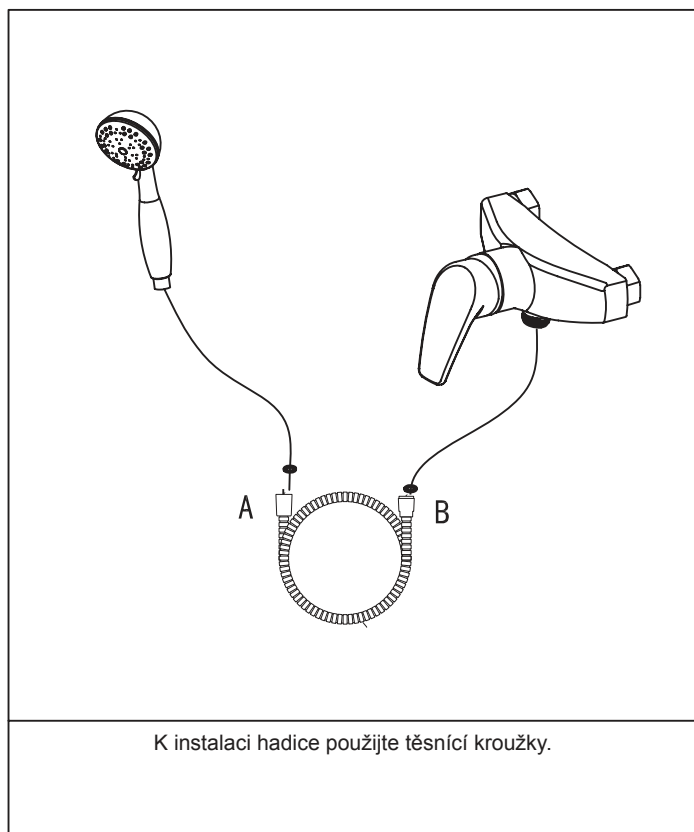

## Montážní návod

Sprchová hadice SatinFlex z odolného plastu 150 / 200 cm 913.00/ 913.02

### Kontrola úplnosti balení

Seznam položek balení:

Prosím zkontrolujte si obsah balení a v případě nesrovnalostí nás kontaktujte.

Poznámky:

1. Jednotlivé položky mohou být bez předchozího upozornění výrobcem změněny, pokud toto nemá vliv na funkčnost výrobku.
2. Nákresy jsou pouze referenční. Technický náčrt výrobku naleznete na <http://www.ravak.cz/cz/vodovodni-baterie>.

Položka	Název položky	Počet
1.)	Flexibilní hadice	1 ks
2.)	Těsnící kroužek	2 ks

K instalaci hadice použijte těsnící kroužky.

Aby byl výrobek dlouhodobě pěkný, dodržujte prosím tyto zásady:

1. Na čištění výrobku používejte RAVAK Cleaner Chrome, nebo čistou teplou vodu, popř. jiné neagresivní přípravky, které nenaruší povrchovou vrstvu chromu.
2. Na sušení povrchu výrobku používejte měkkou, jemnou tkaninu - zamezíte tak poškrábání povrchu.
3. V žádném případě nepoužívejte přípravky s obsahem chloru nebo kyselin, ani čističe s obsahem jemného písku.