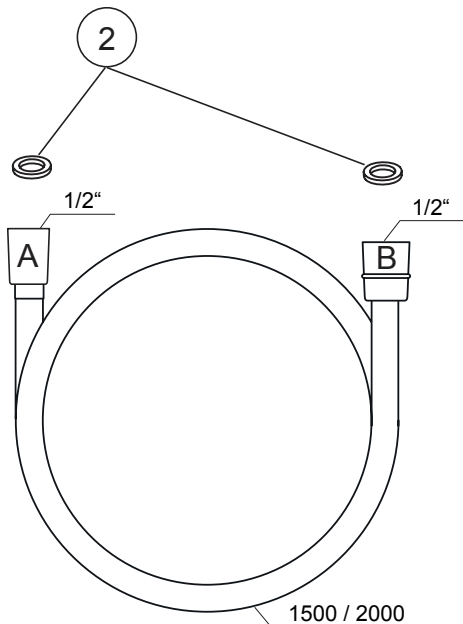

## Montážní návod

Sprchová hadice SatinFlex z odolného plastu 150 / 200 cm 913.00/ 913.02

### Kontrola úplnosti balení

Seznam položek balení:

Prosím zkontrolujte si obsah balení a v případě nesrovnalostí nás kontaktujte.

Poznámky:

1. Jednotlivé položky mohou být bez předchozího upozornění výrobcem změněny, pokud toto nemá vliv na funkčnost výrobku.
2. Nákresy jsou pouze referenční. Technický náčrt výrobku naleznete na <http://www.ravak.cz/cz/vodovodni-baterie>.

Položka	Název položky	Počet
1.)	Flexibilní hadice	1 ks
2.)	Těsnící kroužek	2 ks

K instalaci hadice použijte těsnící kroužky.

Aby byl výrobek dlouhodobě pěkný, dodržujte prosím tyto zásady:

1. Na čištění výrobku používejte RAVAK Cleaner Chrome, nebo čistou teplou vodu, popř. jiné neagresivní přípravky, které nenaruší povrchovou vrstvu chromu.
2. Na sušení povrchu výrobku používejte měkkou, jemnou tkaninu - zamezíte tak poškrábání povrchu.
3. V žádném případě nepoužívejte přípravky s obsahem chloru nebo kyselin, ani čističe s obsahem jemného písku.