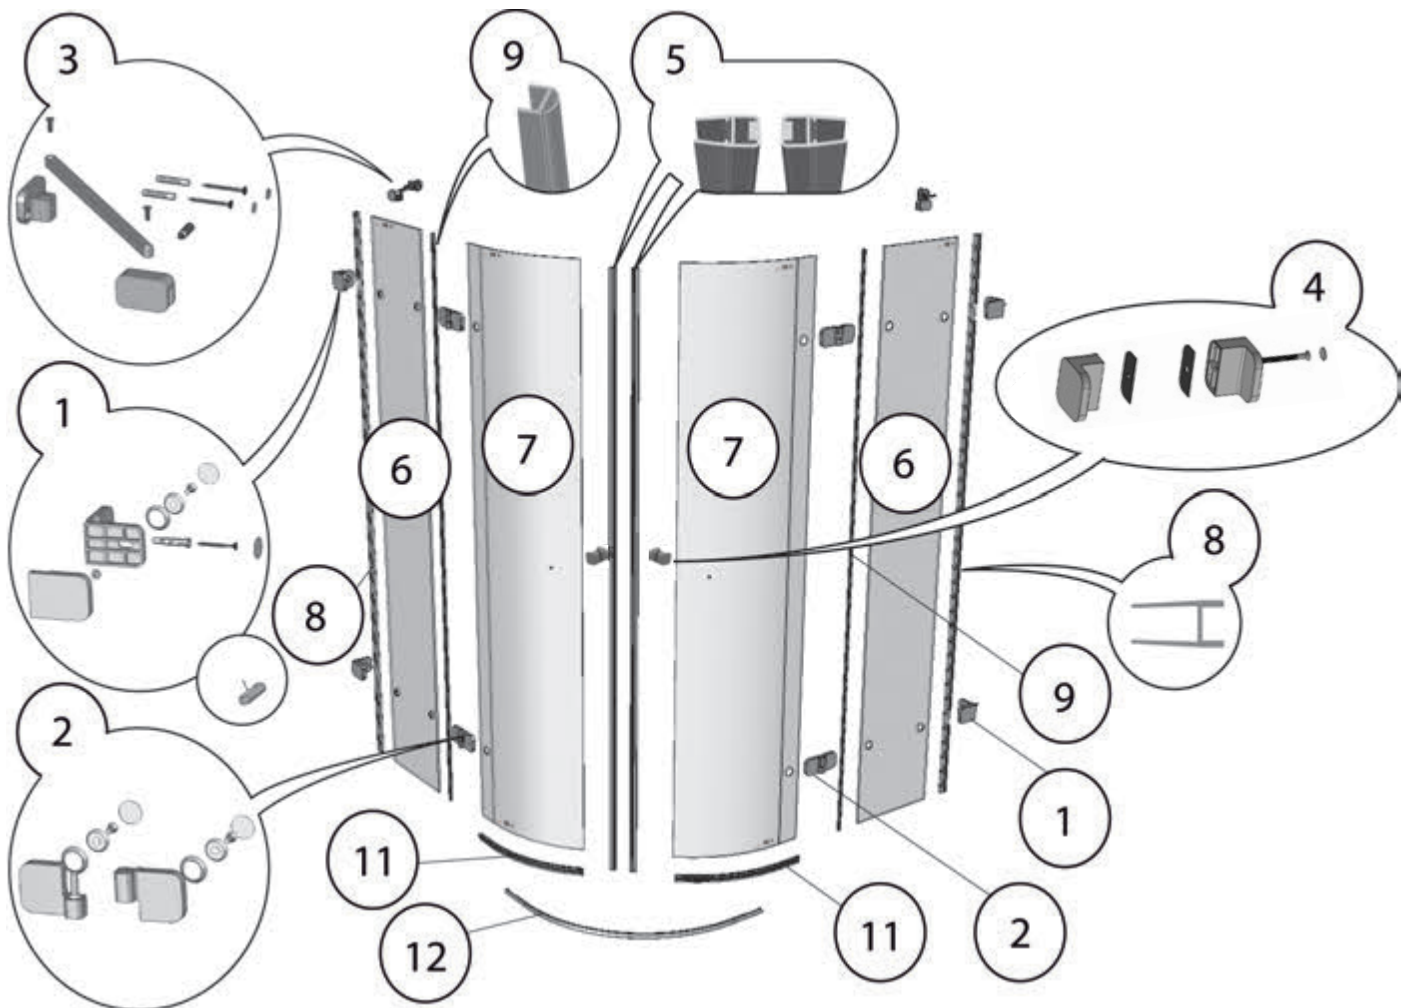

BSKK4

Č.	Náhradní díl název	BSKK4- 80	BSKK4- 90	BSKK4- 100
1	Úchyt Z-S komplet Brilliant Chrom	X3BR01S010A	X3BR01S010A	X3BR01S010A
2	Pant levý komplet Brilliant Chrom	X3BR02S01LA	X3BR02S01LA	X3BR02S01LA
	Pant pravý komplet Brilliant Chrom	X3BR02S01RA	X3BR02S01RA	X3BR02S01RA
3	Vzpěra krátká komplet Brilliant Chrom			X3BR05S010A
4	Madlo S02 komplet Brilliant Chrom	X3BR04S020A	X3BR04S020A	X3BR04S020A
5	Sada - magnetky BSKK4 komplet	D000000014	D000000014	D000000014
6	Sklo pevné stěny dveří PP			
	Sklo 8,0x1948x213 čiré BR-SR-PP-020	X4Z180J482130GP0		
	Sklo 8,0x1948x313 čiré BR-SR-PP-040		X4Z180J483130GP0	
	Sklo 8,0x1948x413 čiré BR-SR-PP-050			X4Z180J484130GP0
7	Sklo dveří			
	Sklo ohnuté 6,0x1918x440 čiré BR-SZ-002	X4Y160J184400GD0	X4Y160J184400GD0	X4Y160J184400GD0
8	Těsnění Brilliant zed'-sklo dl.1948 mm	X3BR01005010	X3BR01005010	X3BR01005010
9	Těsnění Brilliant sklo-sklo dl.1948 mm	X86400000050	X86400000050	X86400000050
10	Nosič magnetu			
11	Lišta s okap.GLASS G-PL-66-05 L dl.908 mm	X866000005L0	X866000005L0	X866000005L0
	Lišta s okap.GLASS G-PL-66-05 P dl.908 mm	X866000005P0	X866000005P0	X866000005P0
12	Prah.lišta BSKK4 BR-P-03-01 dl.1009 mm	X3BRP03010A	X3BRP03010A	X3BRP03010A

Poznámky