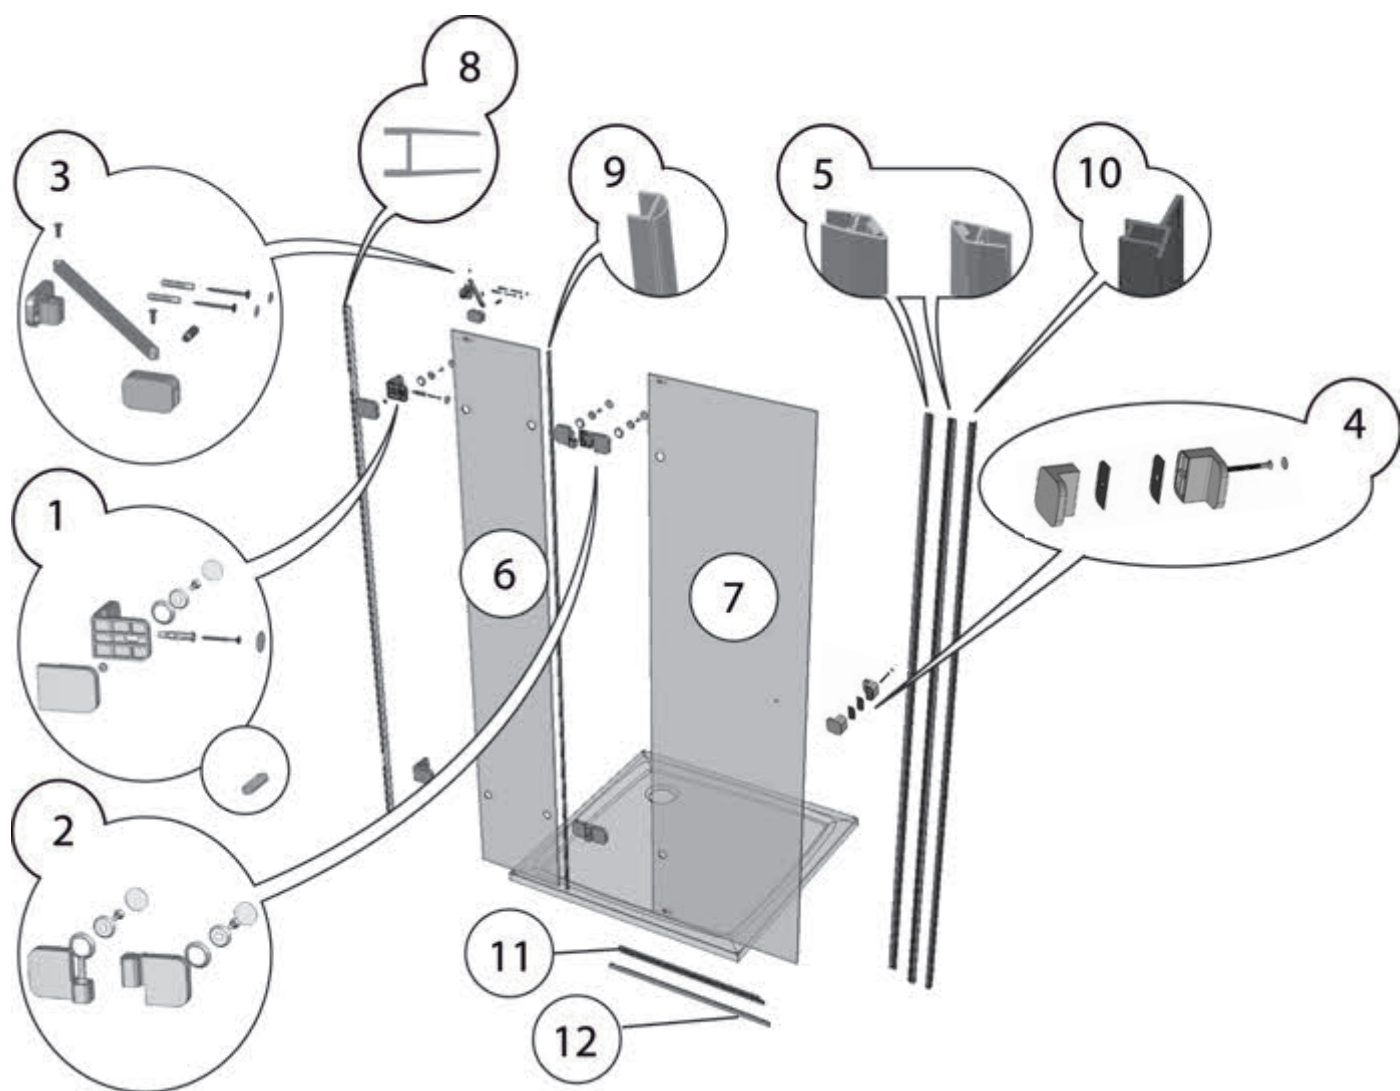

BRILLIANT

Katalog dílů

Platnost od 03/2014

RAVAK[®]

BSD2 L

Poznámky

BSD2 L

Č.	Náhradní díl	název	BSD2 - 80 A - L	BSD2 - 80 B - L	BSD2 - 90 A - L	BSD2 - 90 B - L	BSD2 - 100 A - L	BSD2 - 100 B - L
1	Úchyt Z-S komplet	Brilliant Chrom	X3BR01S010A	X3BR01S010A	X3BR01S010A	X3BR01S010A	X3BR01S010A	X3BR01S010A
2	Pant levý komplet	Brilliant Chrom	X3BR02S01LA	X3BR02S01LA	X3BR02S01LA	X3BR02S01LA	X3BR02S01LA	X3BR02S01LA
3	Vzpěra krátká komplet	Brilliant Chrom					X3BR05S010A	X3BR05S010A
4	Madlo S02 komplet	Brilliant Chrom	X3BR04S020A	X3BR04S020A	X3BR04S020A	X3BR04S020A	X3BR04S020A	X3BR04S020A
5	Sada - magnetky BSD2 L/R komplet		D000000010	D000000010	D000000010	D000000010	D000000010	D000000010
6	Sklo pevné stěny dveří PP							
	Sklo	8,0x1948x203 čiré BR-SR-PP-010	X4Z180J482030GP0					
	Sklo	8,0x1948x213 čiré BR-SR-PP-020		X4Z180J482130GP0				
	Sklo	8,0x1948x303 čiré BR-SR-PP-030			X4Z180J483030GP0		X4Z180J483030GP0	
	Sklo	8,0x1948x313 čiré BR-SR-PP-040				X4Z180J483130GP0		X4Z180J483130GP0
7	Sklo dveří D							
	Sklo	6,0x1918x537 čiré BR-SR-D-010	X4Z160J185370GD0	X4Z160J185370GD0	X4Z160J185370GD0	X4Z160J185370GD0		
	Sklo	6,0x1918x637 čiré BR-SR-D-020					X4Z160J186370GD0	X4Z160J186370GD0
8	Těsnění Brilliant	zed-sklo dl.1948 mm	X3BR01005010	X3BR01005010	X3BR01005010	X3BR01005010	X3BR01005010	X3BR01005010
9	Těsnění Brilliant	sklo-sklo dl.1948 mm	X86400000050	X86400000050	X86400000050	X86400000050	X86400000050	X86400000050
10	Nosič magnetu BSD2	17228/04 Bright 1950	XVH22804U1950	XVH22804U1950	XVH22804U1950	XVH22804U1950	XVH22804U1950	XVH22804U1950
11	Lišta s okap.	GLASS G-PL-66-01L (dl.552 mm)	X866000001L0	X866000001L0	X866000001L0	X866000001L0		
	Lišta s okap.	GLASS G-PL-66-02L (dl.652 mm)					X866000002L0	X866000002L0
12	Prah.lišta BSD2 č.v.BR-P-01-01L	chrom(dl.610mm)	X3BRP0101LA	X3BRP0101LA	X3BRP0101LA	X3BRP0101LA		
	Prah.lišta BSD2 č.v.BR-P-01-02L	chrom(dl.710mm)					X3BRP0102LA	X3BRP0102LA