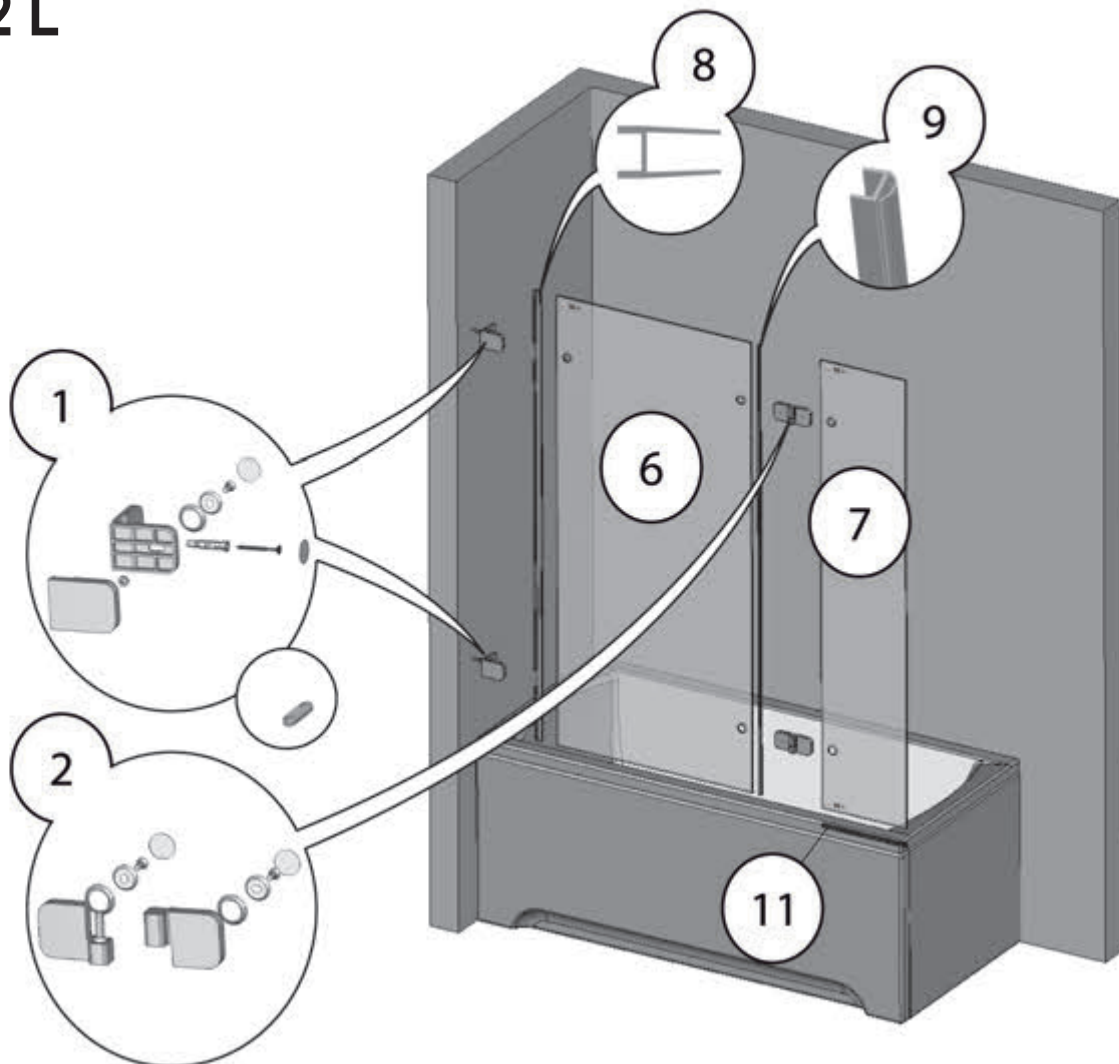

BVS2 L; BVS2 R

Č.	Náhradní díl	název	BVS2 - 100L	BVS2 - 100R
1	Úchyt Z-S komplet	Brilliant Chrom	X3BR01S010A	X3BR01S010A
2	Pant levý komplet	Brilliant Chrom	X3BR02S01LA	
	Pant pravý komplet	Brilliant Chrom		X3BR02S01RA
3	Vzpěra krátká komplet	Brilliant Chrom		
4	Madlo komplet	Brilliant Chrom		
5	Sada - magnetky BSD2 L/R komplet			
6	Sklo 8,0x1498x685 čiré	BR-SR-PPV-010	X4Z180E986850GP0	X4Z180E986850GP0
	Sklo 8,0x1498x787 čiré	BR-SR-PV1-010		
7	Sklo 6,0x1492x298 čiré	BR-SR-DV-010	X4Z160E922980GD0	X4Z160E922980GD0
8	Těsnění Brilliant zedř-sklo	dl.1498 mm	X3BR01005020	X3BR01005020
9	Těsnění GLASS sklo-sklo	dl.1498 mm		
10	Nosič magnetu			
11	Těsnění GLASS sklo-sklo	135 dl.298 mm(okapnička)	X86300000200	X86300000200
12	Prahová lišta			

BVS2 L

Poznámky