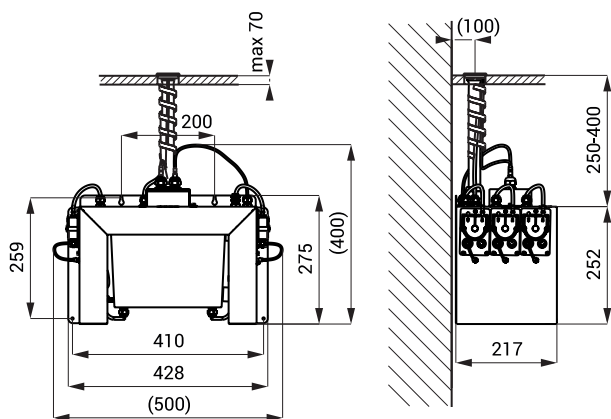

Stavební připravenost

- 1 - přívod mýdla a napájení 24 V DC v ochranné trubce
- 2 - výtokové ramínko s elektronikou
- 3 - snímaná oblast

Technická specifikace

Napájecí napětí	230 V AC
Příkon	
SLZN 83E2	5 W
SLZN 83E3	7 W
SLZN 83E4	9 W
SLZN 83E5	12 W
SLZN 83E6	14 W
Dosah	0,11 - 0,15 m
Doporučená viskozita mýdla	10 mPa*s - 5000 mPa*s
(nepoužívat chemická rozpouštědla ani desinfekce)	

Specifikace dodávky

- SLZN 83E2 - obj. č. 85832** nerezové ramínko s elektronikou (2 ks), centrální dávkovač mýdla s čerpadly na mýdlo a nádržkou na mýdlo 6 l, úchyťová deska, přívodní hadičky a kabely v chránící trubce 80 cm, napájecí zdroj SLZ 01Y, dálkový ovladač SLD 03
- SLZN 83E3 - obj. č. 85833** nerezové ramínko s elektronikou (3 ks), centrální dávkovač mýdla s čerpadly na mýdlo a nádržkou na mýdlo 6 l, úchyťová deska, přívodní hadičky a kabely v chránící trubce 80 cm, napájecí zdroj SLZ 01Y, dálkový ovladač SLD 03
- SLZN 83E4 - obj. č. 85834** nerezové ramínko s elektronikou (4 ks), centrální dávkovač mýdla s čerpadly na mýdlo a nádržkou na mýdlo 6 l, úchyťová deska, přívodní hadičky a kabely v chránící trubce 80 cm, napájecí zdroj SLZ 01Y, dálkový ovladač SLD 03
- SLZN 83E5 - obj. č. 85835** nerezové ramínko s elektronikou (5 ks), centrální dávkovač mýdla s čerpadly na mýdlo a nádržkou na mýdlo 6 l, úchyťová deska, přívodní hadičky a kabely v chránící trubce 80 cm, napájecí zdroj SLZ 01Y, dálkový ovladač SLD 03
- SLZN 83E6 - obj. č. 85836** nerezové ramínko s elektronikou (6 ks), centrální dávkovač mýdla s čerpadly na mýdlo a nádržkou na mýdlo 6 l, úchyťová deska, přívodní hadičky a kabely v chránící trubce 80 cm, napájecí zdroj SLZ 01Y, dálkový ovladač SLD 03