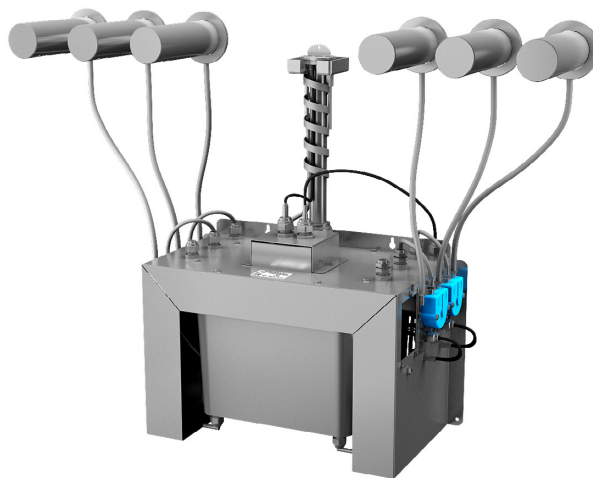

Automatické nerezové centrální nástěnné dávkovače mýdla SLZN 83E2 - 83E6

SLZN 83E

Vlastnosti

- jednoduché doplňování mýdla
- nízká spotřeba mýdla
- reaguje na přítomnost rukou ve snímané zóně spuštěním jedné dávky mýdla (čas dávkování mýdla možno nastavit v rozsahu 1,3 - 13 s), standardně 2,6 s
- možnost dodání 2 - 6 ks dávkovačů s centrální jednotkou dle požadavku zákazníka
- použití ve veřejném sektoru, nádržka na mýdlo 6 l
- nastavení parametrů pomocí dálkového ovladače SLD 03

Stavební připravenost

- 1 - přívod mýdla a napájení 24 V DC v ochranné trubce
- 2 - výtokové ramínko s elektronikou
- 3 - snímaná oblast

Technická specifikace

Napájecí napětí	230 V AC
Příkon	
SLZN 83E2	5 W
SLZN 83E3	7 W
SLZN 83E4	9 W
SLZN 83E5	12 W
SLZN 83E6	14 W
Dosah	0,11 - 0,15 m
Doporučená viskozita mýdla	10 mPa*s - 5000 mPa*s
(nepoužívat chemická rozpouštědla ani desinfekce)	