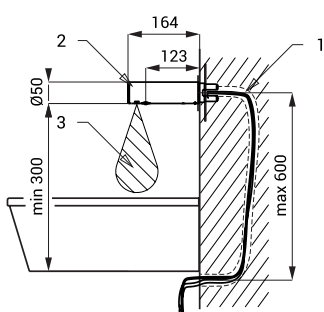

Stavební připravenost

- 1 - přívod mýdla a napájení 24 V DC v ochranné trubce
- 2 - výtokové ramínko s elektronikou
- 3 - snímaná oblast

Technická specifikace

Napájecí napětí	230 V AC
Příkon	
SLZN 83E2	5 W
SLZN 83E3	7 W
SLZN 83E4	9 W
SLZN 83E5	12 W
SLZN 83E6	14 W
Dosah	0,11 - 0,15 m
Doporučená viskozita mýdla	10 mPa*s - 5000 mPa*s
(nepoužívat chemická rozpouštědla ani desinfekce)	

Specifikace dodávky

- SLZN 83E2 - obj. č. 85832** nerezové ramínko s elektronikou (2 ks), centrální dávkovač mýdla s čerpadly na mýdlo a nádržkou na mýdlo 6 l, úchyťová deska, přívodní hadičky a kabely v chránící trubce 80 cm, napájecí zdroj SLZ 01Y, dálkový ovladač SLD 03
- SLZN 83E3 - obj. č. 85833** nerezové ramínko s elektronikou (3 ks), centrální dávkovač mýdla s čerpadly na mýdlo a nádržkou na mýdlo 6 l, úchyťová deska, přívodní hadičky a kabely v chránící trubce 80 cm, napájecí zdroj SLZ 01Y, dálkový ovladač SLD 03
- SLZN 83E4 - obj. č. 85834** nerezové ramínko s elektronikou (4 ks), centrální dávkovač mýdla s čerpadly na mýdlo a nádržkou na mýdlo 6 l, úchyťová deska, přívodní hadičky a kabely v chránící trubce 80 cm, napájecí zdroj SLZ 01Y, dálkový ovladač SLD 03
- SLZN 83E5 - obj. č. 85835** nerezové ramínko s elektronikou (5 ks), centrální dávkovač mýdla s čerpadly na mýdlo a nádržkou na mýdlo 6 l, úchyťová deska, přívodní hadičky a kabely v chránící trubce 80 cm, napájecí zdroj SLZ 01Y, dálkový ovladač SLD 03
- SLZN 83E6 - obj. č. 85836** nerezové ramínko s elektronikou (6 ks), centrální dávkovač mýdla s čerpadly na mýdlo a nádržkou na mýdlo 6 l, úchyťová deska, přívodní hadičky a kabely v chránící trubce 80 cm, napájecí zdroj SLZ 01Y, dálkový ovladač SLD 03