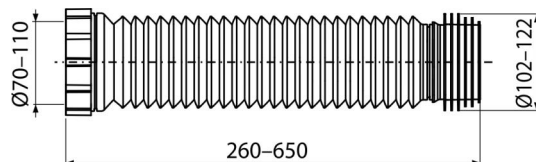

**A97L**

Flexi napojení k WC

**Použití**

Pro připojení WC na odpadní potrubí

**Vlastnosti**

- Materiál: polypropylen
- Nastavitelná délka 260–650 mm
- Průměr připojení 70/110×102/122 mm
- Těsnění je pevnou součástí dopojení
- Trvalá pevnost spoje díky moderní technologii - rotační svařování vlnovce a hrdla

**Rozsah dodávky**

- Flexi hadice s těsněním

**Objednací kód, Logistické informace**

Kód	EAN	Hmotnost (kus   balení   paleta)	Rozměr (kus   balení)	Množství (balení   paleta)
A97L	8595580562755	0,43   8,69   - kg	260×122×122   mm	20   - ks