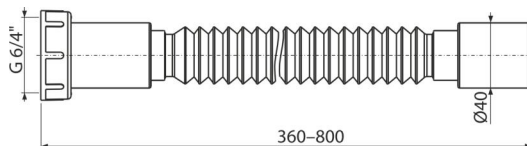

A791

Flexi připojení 6/4"×40 plast

Použití

Pro propojení odpadních soustav s vnitřní kanalizací

Vlastnosti

- Materiál: polypropylen
- Nastavitelná délka 360-800 mm
- Připojení Ø6/4"×40 mm

Rozsah dodávky

- Držák flexi připojení
- Flexi hadice
- Plastová matice 6/4" pro připojení
- Těsnění

Objednací kód, Logistické informace

Kód	EAN	Hmotnost (kus balení paleta)	Rozměr (kus balení)	Množství (balení paleta)
A791	8595580558918	0,11 11,04 196,6 kg	350×60×60 590×430×390 mm	100 1600 ks

Záruky 2/2 roky * Celní kód 39173900