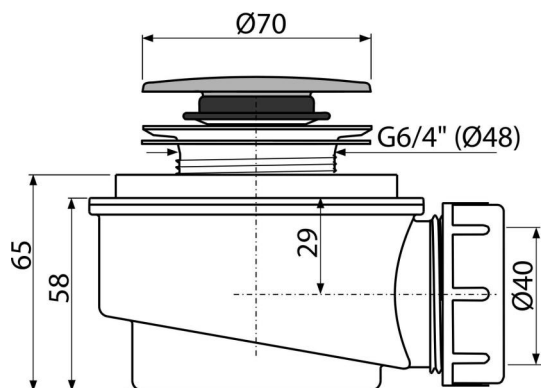

### Použití

- Pro odtok vody ze sprchových vaniček
- Pro sprchové vaničky bez přeřadu
- Pro sprchové vaničky s odtokovým otvorem Ø50 mm

### Vlastnosti

- Materiál: polypropylen, tepelně a chemicky odolný
- Odpad je možné připojit pomocí kolena A52
- Samočistící konstrukce sifonu
- Snížená stavební výška 65 mm
- Uzavírání odpadu pomocí systému CLICK/CLACK

### Objednací kód, Logistické informace

Kód	EAN	Hmotnost (kus   balení   paleta)	Rozměr (kus   balení)	Množství (balení   paleta)
A476	8595580536107	0,24   7,13   219,8 kg	120×100×110   590×240×390 mm	30   840 ks

### Technické parametry

- Průtok 52 l/min
- Tepelný atest 95 °C
- Zápachová uzávěra 35 mm