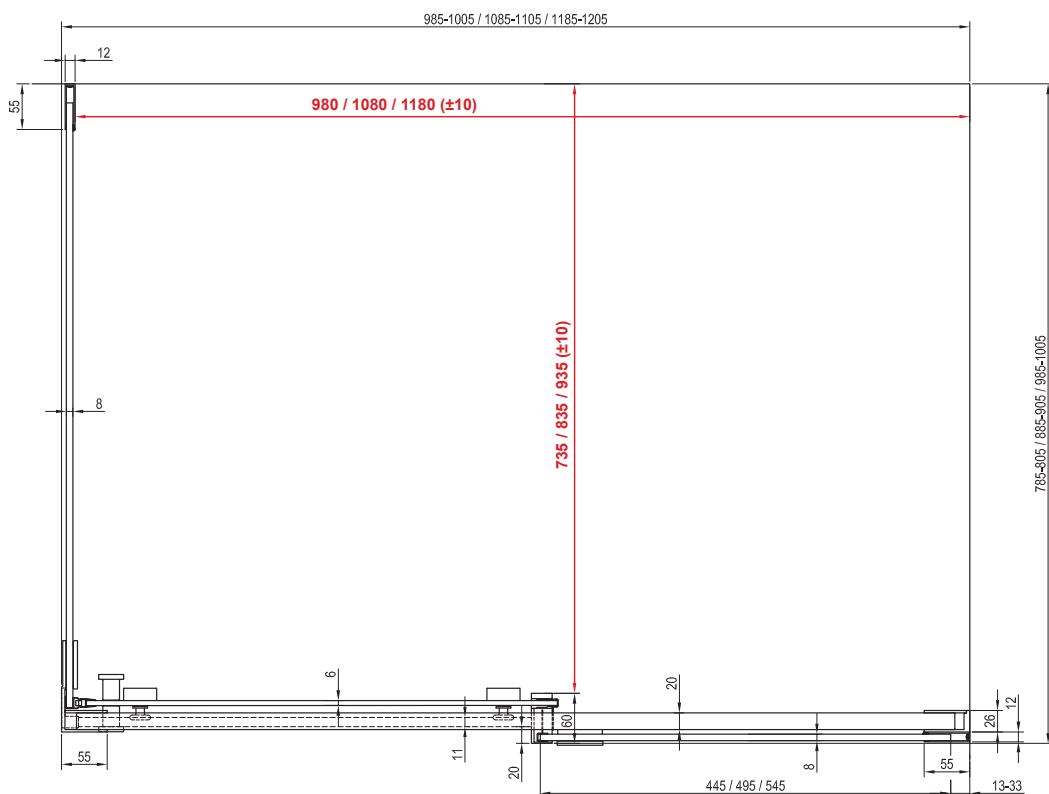

MSDPS R - 100 / 110 / 120 x 80 / 90 / 100