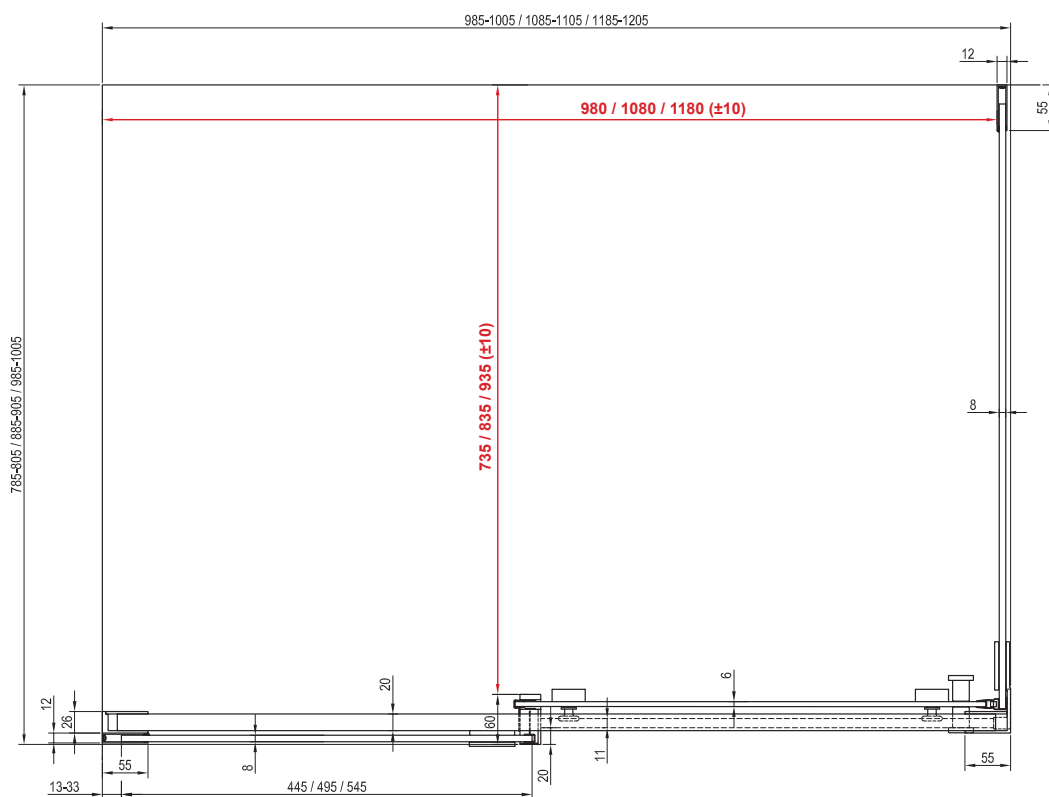

Matrix

MSDPS L - 100 / 110 / 120 x 80 / 90 / 100