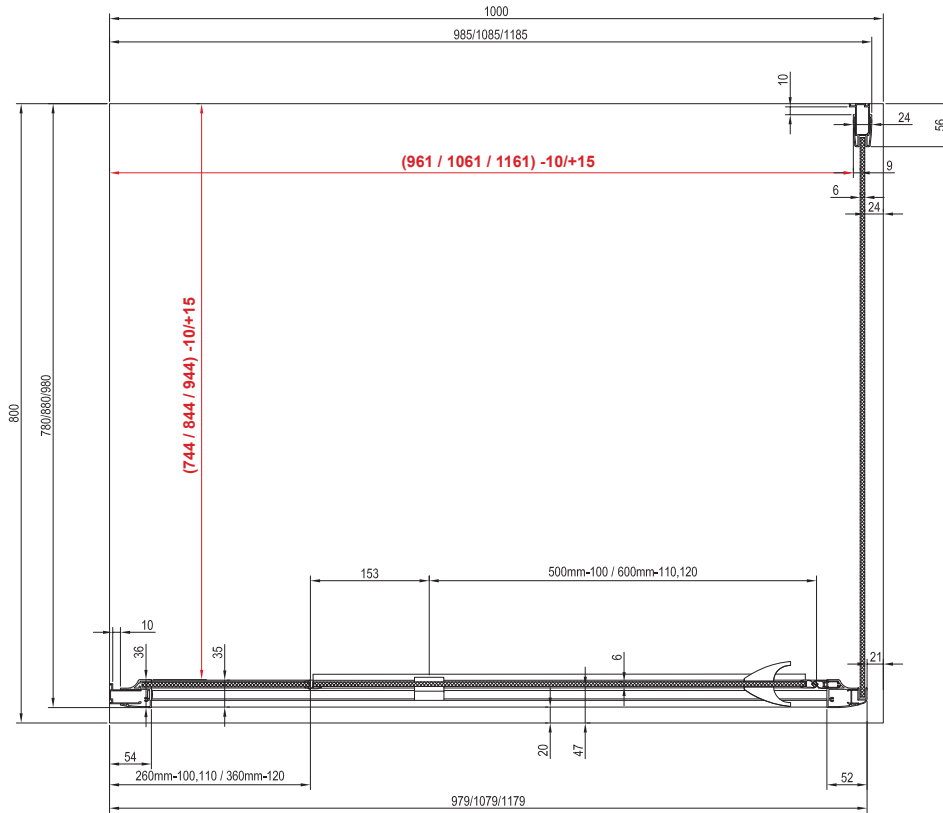

Pivot

PDOP2 - 100 / 110 / 120
+PPS - 80 / 90 / 100