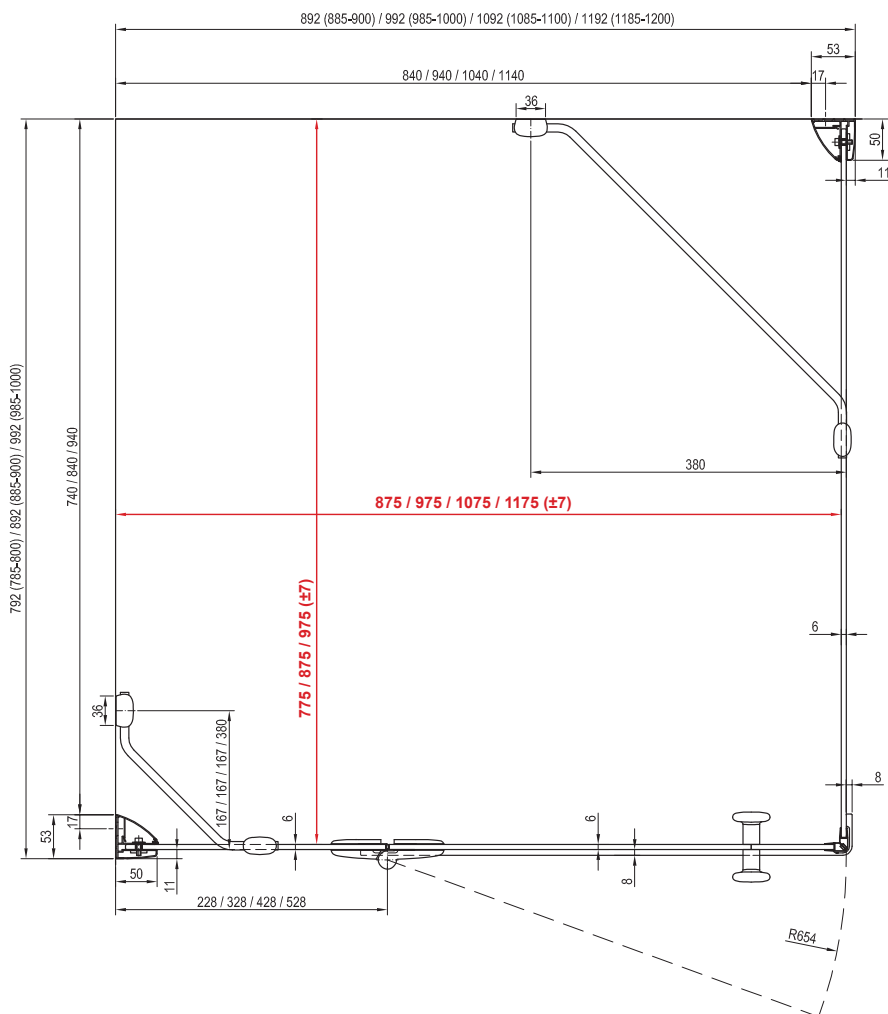

SmartLine

SMSD2 L - 90B / 100B / 110B / 120B +SMPS L - 80 / 90 / 100