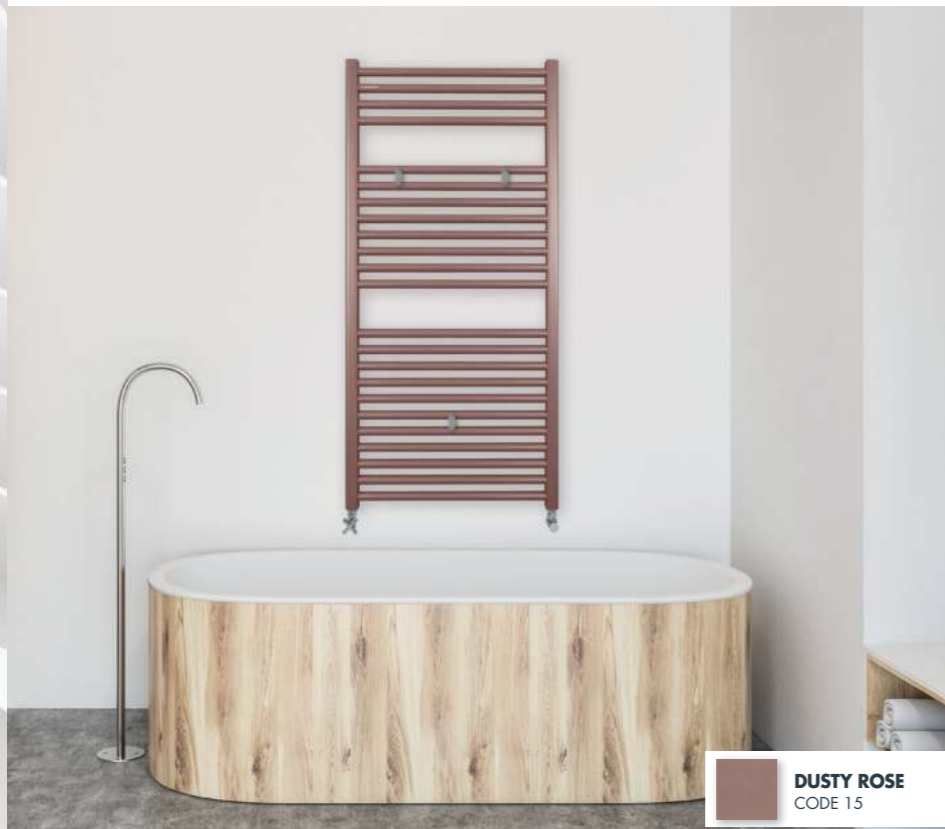

CoolAeternum®

NEW
COLLECTION

COLORI DISPONIBILI AVAILABLE COLOURS

CLASSIC

STYLE

SPECIAL

TABELLA COLORI COLOUR TABLE

	COLORE COLOUR	MODELLO MODEL				
		BLITZ SUPER B4	GARDA/ LEDRO S/90	MOOD	TRIBECA	COOL
CLASSIC	PURE WHITE RAL 9010 CODE 04	•	•	•	•	•
	NEUTRAL WHITE CODE 06	•	•	•	•	•
	SILVER CODE 07	•	•	•	•	•
	GRAPHITE CODE 3R	•	•	•	•	•
	SLATE GREY CODE 3B	•	•	•	•	•
	BLACK COFFEE CODE 3V	•	•	•	•	•
	BRONZE CODE 08	•	•	•	•	•
STYLE	LIGHT SHELL CODE 09			•	•	•
	LIGHT GREY CODE 10			•	•	•
	MIDNIGHT GREEN CODE 12			•	•	•
	MIDNIGHT BLUE CODE 11			•	•	•
	BLACK RAVEN CODE 3L			•	•	•
	CHOCOLATE CODE 13			•	•	•
	CINNAMON CODE 14			•	•	•
	FOREST GREEN CODE 16			•	•	•
	DUSTY ROSE CODE 15			•	•	•
	THE FONDITAL RED CODE 2A			•	•	•
SPECIAL	HAMMERED BLACK CODE 17	•	•		•	•
	PURE METAL CODE 18	•				

STYLE

SPECIAL

* SOLO TRIBECA
* ONLY TRIBECA

Tribeca Aleternum®

BLACK COFFEE
CODE 3V