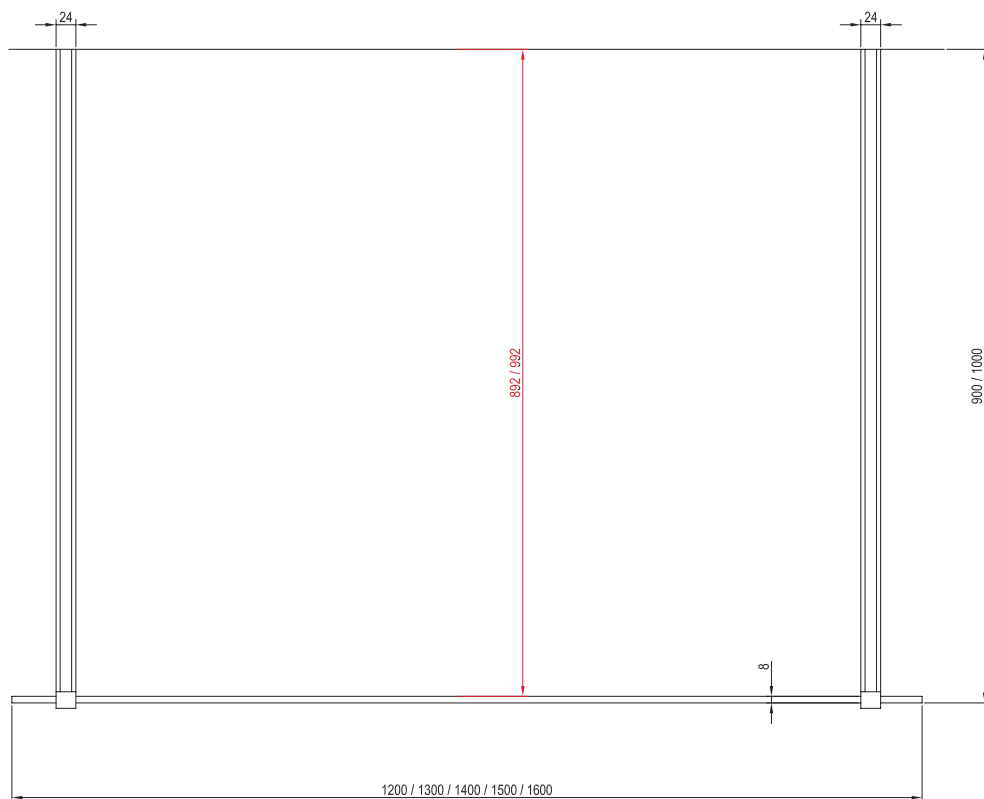

BSDPS R - 80x80 / 90x90 / 100x100 / 100x80 / 110x80 / 120x80 / 120x90

BSDPS	A	B	L1	L2	C	R	V	A1	B1
80x80	789 (783-795)	789 (783-795)	750	750	228	554	-	774 (±6)	774 (±6)
90x90	889 (883-895)	889 (883-895)	850	850	328	554	-	874 (±6)	874 (±6)
100x100	989 (983-995)	989 (983-995)	950	950	328	654	173	974 (±6)	974 (±6)
100x80	989 (983-995)	789 (783-795)	950	750	328	654	173	974 (±6)	774 (±6)
110x80	1089 (1083-1095)	789 (783-795)	1050	750	428	654	173	1074 (±6)	774 (±6)
120x80	1189 (1183-1195)	789 (783-795)	1150	750	528	654	378	1174 (±6)	774 (±6)
120x90	1189 (1183-1195)	889 (883-895)	1150	850	528	654	378	1174 (±6)	874 (±6)

BSDPS L - 80x80 / 90x90 / 100x100 / 100x80 / 110x80 / 120x80 / 120x90

BSDPS	A	B	L1	L2	C	R	V	A1	B1
80x80	789 (783-795)	789 (783-795)	750	750	228	554	-	774 (±6)	774 (±6)
90x90	889 (883-895)	889 (883-895)	850	850	328	554	-	874 (±6)	874 (±6)
100x100	989 (983-995)	989 (983-995)	950	950	328	654	173	974 (±6)	974 (±6)
100x80	989 (983-995)	789 (783-795)	950	750	328	654	173	974 (±6)	774 (±6)
110x80	1089 (1083-1095)	789 (783-795)	1050	750	428	654	173	1074 (±6)	774 (±6)
120x80	1189 (1183-1195)	789 (783-795)	1150	750	528	654	378	1174 (±6)	774 (±6)
120x90	1189 (1183-1195)	889 (883-895)	1150	850	528	654	378	1174 (±6)	874 (±6)

Brilliant

BSRV4 - 80 / 90 / 100

Walk-In

Walk-In Wall - 60 / 70 / 80 / 90 / 100 / 110 / 120 / 130 / 140 / 150 / 160 W Set 80 / 90 / 100 Wall / Corner

Walk-In Corner - 110x80 / 120x80 / 120 x 90 W Set 80 / 90 Wall / Corner

Walk-In

Walk-In Free - 120 / 130 / 140 / 150 / 160 W Set 90 / 100 Free

Walk-In Double Wall

Walk-In Wall - 60 / 70 / 80 / 90 / 100 / 110 / 120 / 130 / 140 / 150 / 160 + Walk-In Wall - 60 / 70 / 80 / 90 / 100 / 110 / 120 / 130 / 140 / 150 / 160 W Set Uni Free/Wall + W Set Uni Uni T spoj