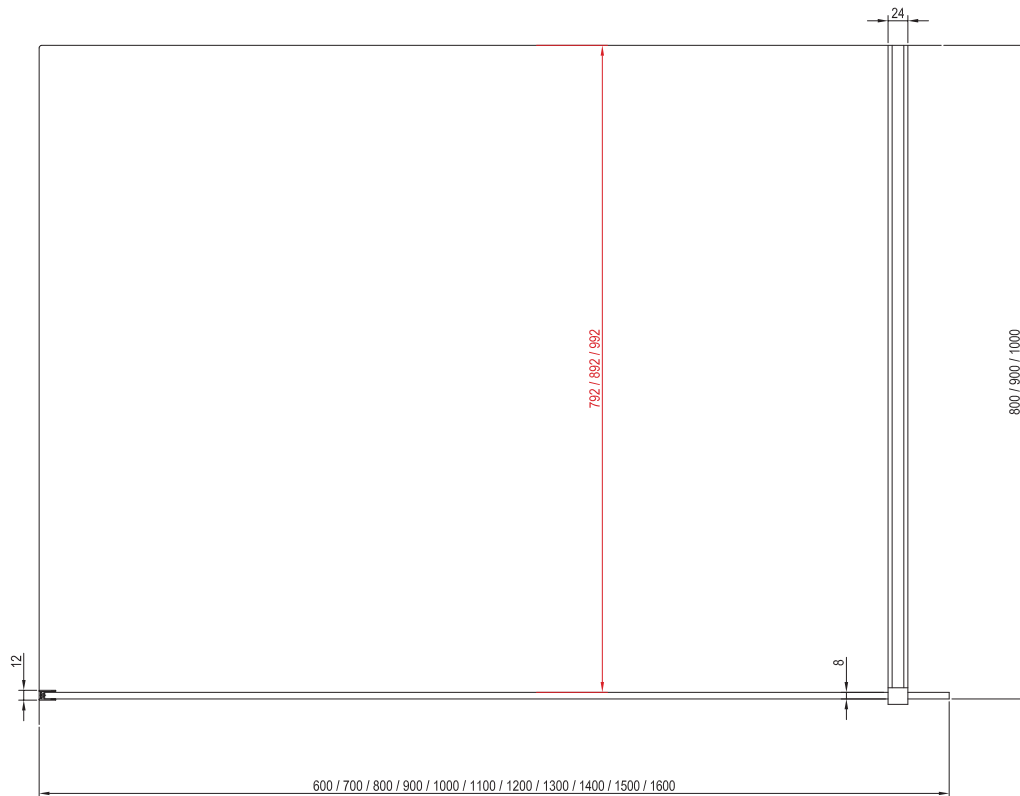

BSDPS R - 80x80 / 90x90 / 100x100 / 100x80 / 110x80 / 120x80 / 120x90

BSDPS	A	B	L1	L2	C	R	V	A1	B1
80x80	789 (783-795)	789 (783-795)	750	750	228	554	-	774 (±6)	774 (±6)
90x90	889 (883-895)	889 (883-895)	850	850	328	554	-	874 (±6)	874 (±6)
100x100	989 (983-995)	989 (983-995)	950	950	328	654	173	974 (±6)	974 (±6)
100x80	989 (983-995)	789 (783-795)	950	750	328	654	173	974 (±6)	774 (±6)
110x80	1089 (1083-1095)	789 (783-795)	1050	750	428	654	173	1074 (±6)	774 (±6)
120x80	1189 (1183-1195)	789 (783-795)	1150	750	528	654	378	1174 (±6)	774 (±6)
120x90	1189 (1183-1195)	889 (883-895)	1150	850	528	654	378	1174 (±6)	874 (±6)

BSDPS L - 80x80 / 90x90 / 100x100 / 100x80 / 110x80 / 120x80 / 120x90

BSDPS	A	B	L1	L2	C	R	V	A1	B1
80x80	789 (783-795)	789 (783-795)	750	750	228	554	-	774 (±6)	774 (±6)
90x90	889 (883-895)	889 (883-895)	850	850	328	554	-	874 (±6)	874 (±6)
100x100	989 (983-995)	989 (983-995)	950	950	328	654	173	974 (±6)	974 (±6)
100x80	989 (983-995)	789 (783-795)	950	750	328	654	173	974 (±6)	774 (±6)
110x80	1089 (1083-1095)	789 (783-795)	1050	750	428	654	173	1074 (±6)	774 (±6)
120x80	1189 (1183-1195)	789 (783-795)	1150	750	528	654	378	1174 (±6)	774 (±6)
120x90	1189 (1183-1195)	889 (883-895)	1150	850	528	654	378	1174 (±6)	874 (±6)

Brilliant

BSRV4 - 80 / 90 / 100

Walk-In

Walk-In Wall - 60 / 70 / 80 / 90 / 100 / 110 / 120 / 130 / 140 / 150 / 160 W Set 80 / 90 / 100 Wall / Corner

Walk-In Corner - 110x80 / 120x80 / 120 x 90 W Set 80 / 90 Wall / Corner

Walk-In

Walk-In Free - 120 / 130 / 140 / 150 / 160 W Set 90 / 100 Free

Walk-In Double Wall

Walk-In Wall - 60 / 70 / 80 / 90 / 100 / 110 / 120 / 130 / 140 / 150 / 160 + Walk-In Wall - 60 / 70 / 80 / 90 / 100 / 110 / 120 / 130 / 140 / 150 / 160 W Set Uni Free/Wall + W Set Uni Uni T spoj