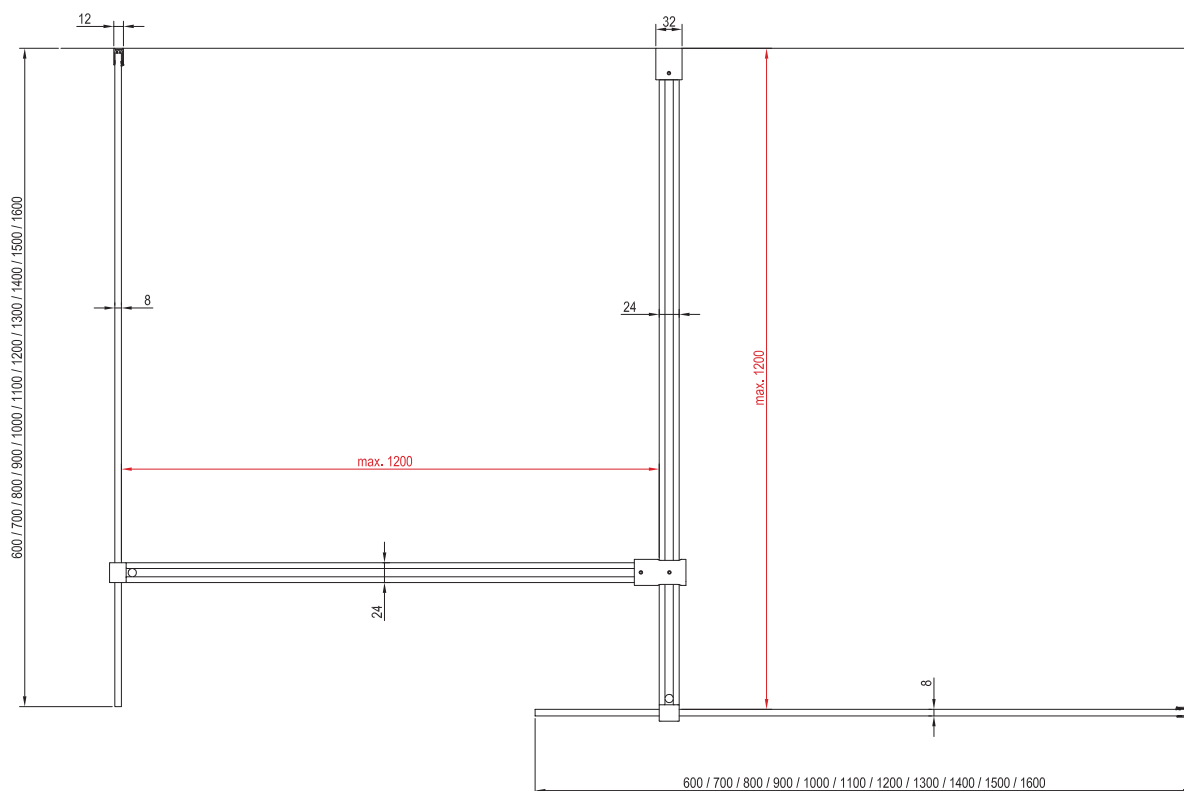

BSDPS R - 80x80 / 90x90 / 100x100 / 100x80 / 110x80 / 120x80 / 120x90

BSDPS	A	B	L1	L2	C	R	V	A1	B1
80x80	789 (783-795)	789 (783-795)	750	750	228	554	-	774 (±6)	774 (±6)
90x90	889 (883-895)	889 (883-895)	850	850	328	554	-	874 (±6)	874 (±6)
100x100	989 (983-995)	989 (983-995)	950	950	328	654	173	974 (±6)	974 (±6)
100x80	989 (983-995)	789 (783-795)	950	750	328	654	173	974 (±6)	774 (±6)
110x80	1089 (1083-1095)	789 (783-795)	1050	750	428	654	173	1074 (±6)	774 (±6)
120x80	1189 (1183-1195)	789 (783-795)	1150	750	528	654	378	1174 (±6)	774 (±6)
120x90	1189 (1183-1195)	889 (883-895)	1150	850	528	654	378	1174 (±6)	874 (±6)

BSDPS L - 80x80 / 90x90 / 100x100 / 100x80 / 110x80 / 120x80 / 120x90

BSDPS	A	B	L1	L2	C	R	V	A1	B1
80x80	789 (783-795)	789 (783-795)	750	750	228	554	-	774 (±6)	774 (±6)
90x90	889 (883-895)	889 (883-895)	850	850	328	554	-	874 (±6)	874 (±6)
100x100	989 (983-995)	989 (983-995)	950	950	328	654	173	974 (±6)	974 (±6)
100x80	989 (983-995)	789 (783-795)	950	750	328	654	173	974 (±6)	774 (±6)
110x80	1089 (1083-1095)	789 (783-795)	1050	750	428	654	173	1074 (±6)	774 (±6)
120x80	1189 (1183-1195)	789 (783-795)	1150	750	528	654	378	1174 (±6)	774 (±6)
120x90	1189 (1183-1195)	889 (883-895)	1150	850	528	654	378	1174 (±6)	874 (±6)

Brilliant

BSRV4 - 80 / 90 / 100

Walk-In

Walk-In Wall - 60 / 70 / 80 / 90 / 100 / 110 / 120 / 130 / 140 / 150 / 160 W Set 80 / 90 / 100 Wall / Corner

Walk-In Corner - 110x80 / 120x80 / 120 x 90 W Set 80 / 90 Wall / Corner

Walk-In

Walk-In Free - 120 / 130 / 140 / 150 / 160 W Set 90 / 100 Free

Walk-In Double Wall

Walk-In Wall - 60 / 70 / 80 / 90 / 100 / 110 / 120 / 130 / 140 / 150 / 160 + Walk-In Wall - 60 / 70 / 80 / 90 / 100 / 110 / 120 / 130 / 140 / 150 / 160 W Set Uni Free/Wall + W Set Uni Uni T spoj