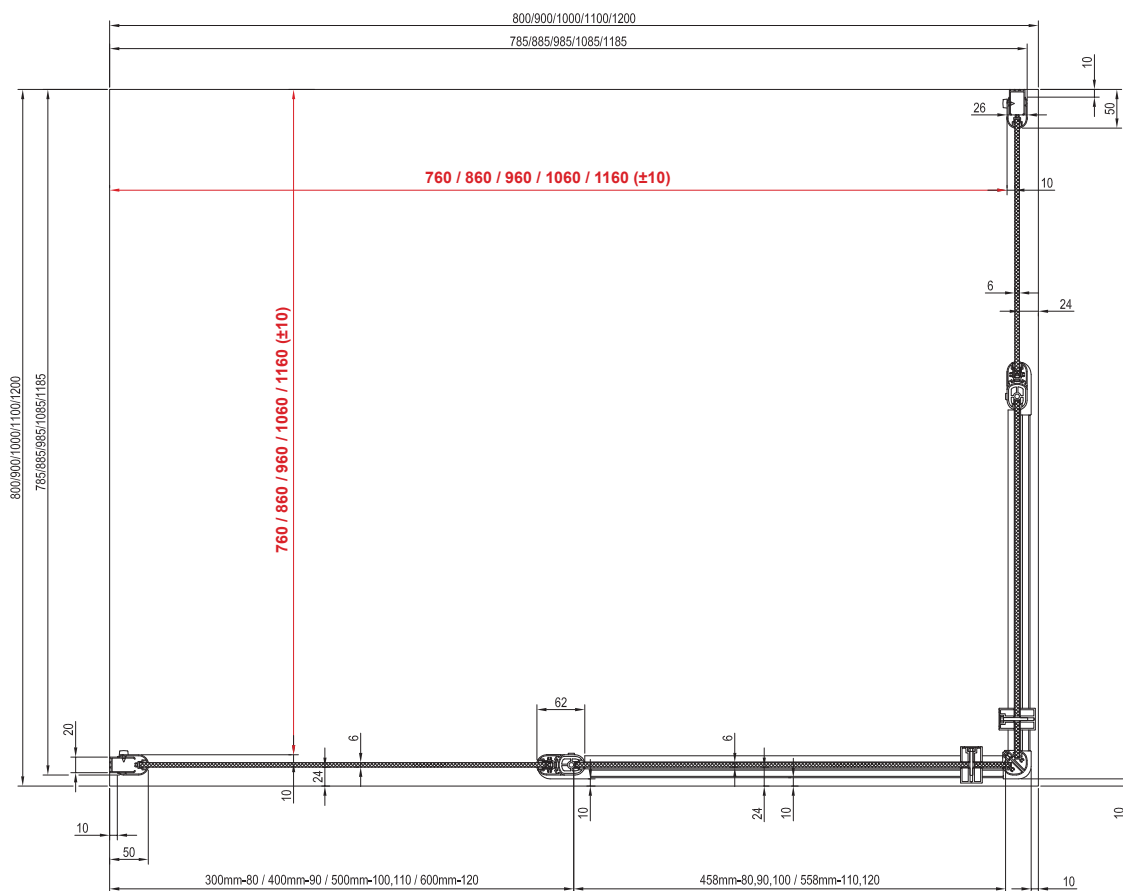

Chrome

CRV2 - 80 / 90 / 100 / 110 / 120 + CRV2 - 80 / 90 / 100 / 110 / 120