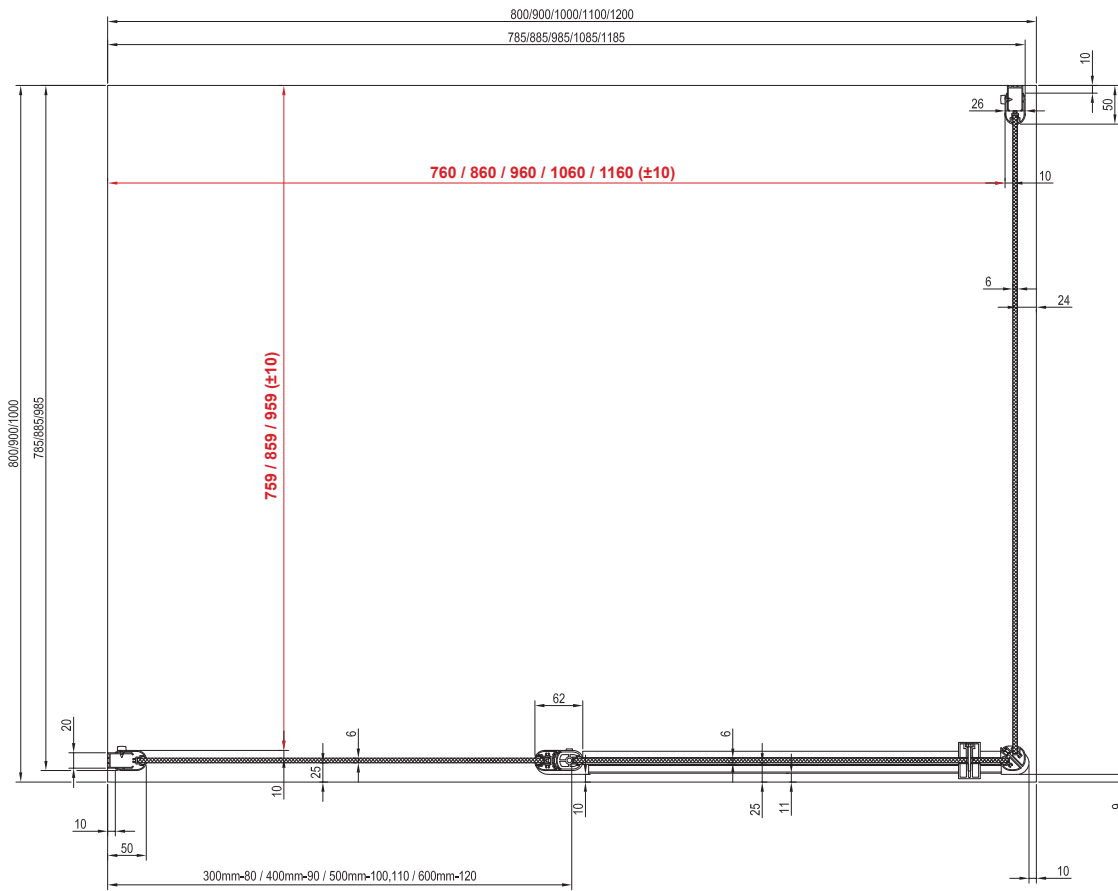

Chrome

CRV2 - 80 / 90 / 100 / 110 / 120 + CPS - 80 / 90 / 100