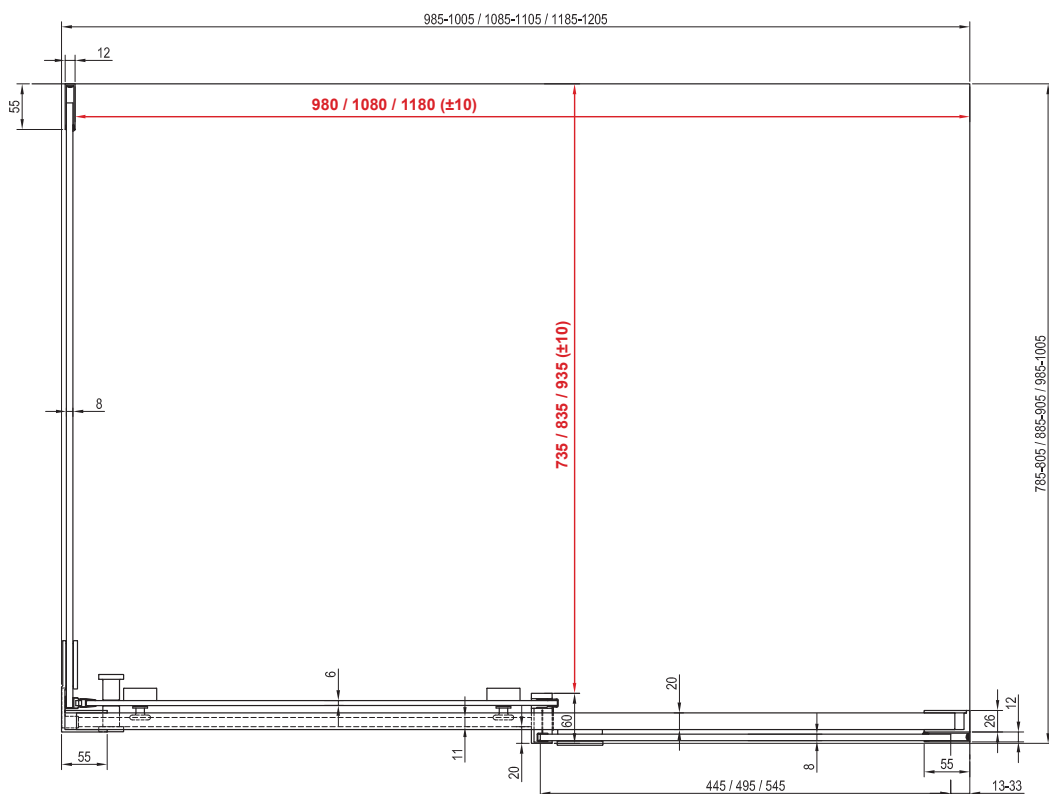

BSDPS R - 80x80 / 90x90 / 100x100 / 100x80 / 110x80 / 120x80 / 120x90

BSDPS	A	B	L1	L2	C	R	V	A1	B1
80x80	789 (783-795)	789 (783-795)	750	750	228	554	-	774 (±6)	774 (±6)
90x90	889 (883-895)	889 (883-895)	850	850	328	554	-	874 (±6)	874 (±6)
100x100	989 (983-995)	989 (983-995)	950	950	328	654	173	974 (±6)	974 (±6)
100x80	989 (983-995)	789 (783-795)	950	750	328	654	173	974 (±6)	774 (±6)
110x80	1089 (1083-1095)	789 (783-795)	1050	750	428	654	173	1074 (±6)	774 (±6)
120x80	1189 (1183-1195)	789 (783-795)	1150	750	528	654	378	1174 (±6)	774 (±6)
120x90	1189 (1183-1195)	889 (883-895)	1150	850	528	654	378	1174 (±6)	874 (±6)

BSDPS L - 80x80 / 90x90 / 100x100 / 100x80 / 110x80 / 120x80 / 120x90

BSDPS	A	B	L1	L2	C	R	V	A1	B1
80x80	789 (783-795)	789 (783-795)	750	750	228	554	-	774 (±6)	774 (±6)
90x90	889 (883-895)	889 (883-895)	850	850	328	554	-	874 (±6)	874 (±6)
100x100	989 (983-995)	989 (983-995)	950	950	328	654	173	974 (±6)	974 (±6)
100x80	989 (983-995)	789 (783-795)	950	750	328	654	173	974 (±6)	774 (±6)
110x80	1089 (1083-1095)	789 (783-795)	1050	750	428	654	173	1074 (±6)	774 (±6)
120x80	1189 (1183-1195)	789 (783-795)	1150	750	528	654	378	1174 (±6)	774 (±6)
120x90	1189 (1183-1195)	889 (883-895)	1150	850	528	654	378	1174 (±6)	874 (±6)

Brilliant

BSRV4 - 80 / 90 / 100

Walk-In

Walk-In Wall - 60 / 70 / 80 / 90 / 100 / 110 / 120 / 130 / 140 / 150 / 160 W Set 80 / 90 / 100 Wall / Corner

Walk-In Corner - 110x80 / 120x80 / 120 x 90 W Set 80 / 90 Wall / Corner

SMSRV4 - 80 / 90

SmartLine

SMSD2 R - 90B / 100B / 110B / 120B +SMPS R - 80 / 90 / 100

Matrix

MSDPS L - 100 / 110 / 120 x 80 / 90 / 100

MSDPS R - 100 / 110 / 120 x 80 / 90 / 100

Matrix

MSRV4 - 80 / 90 / 100