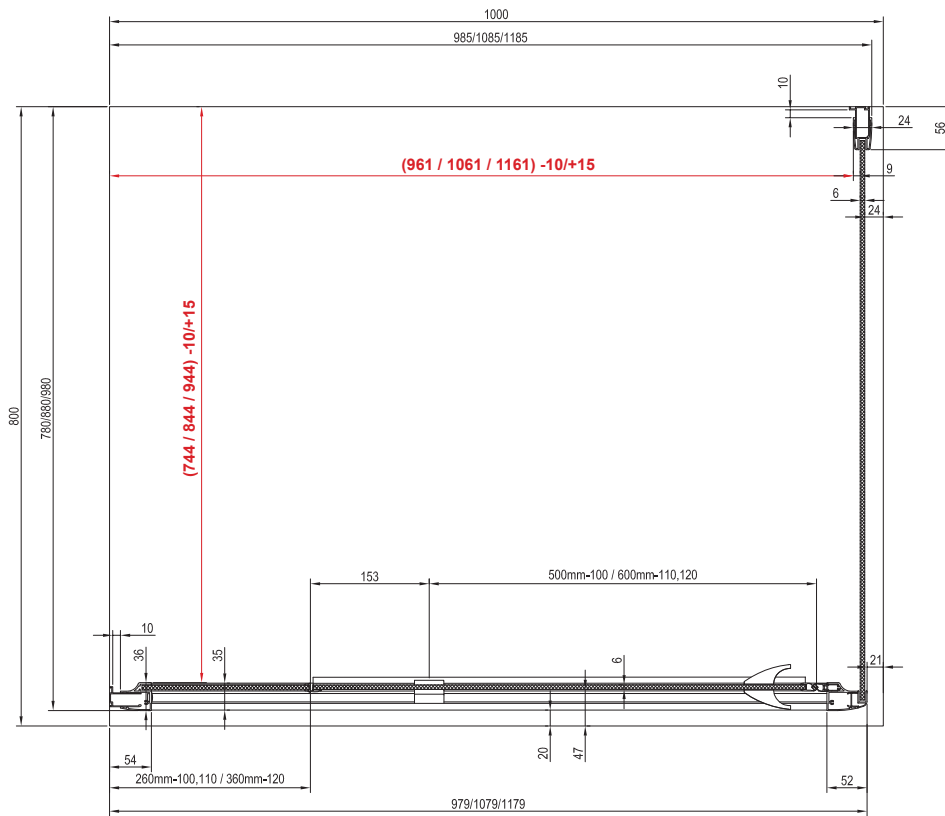

BSDPS R - 80x80 / 90x90 / 100x100 / 100x80 / 110x80 / 120x80 / 120x90

BSDPS	A	B	L1	L2	C	R	V	A1	B1
80x80	789 (783-795)	789 (783-795)	750	750	228	554	-	774 (±6)	774 (±6)
90x90	889 (883-895)	889 (883-895)	850	850	328	554	-	874 (±6)	874 (±6)
100x100	989 (983-995)	989 (983-995)	950	950	328	654	173	974 (±6)	974 (±6)
100x80	989 (983-995)	789 (783-795)	950	750	328	654	173	974 (±6)	774 (±6)
110x80	1089 (1083-1095)	789 (783-795)	1050	750	428	654	173	1074 (±6)	774 (±6)
120x80	1189 (1183-1195)	789 (783-795)	1150	750	528	654	378	1174 (±6)	774 (±6)
120x90	1189 (1183-1195)	889 (883-895)	1150	850	528	654	378	1174 (±6)	874 (±6)

BSDPS L - 80x80 / 90x90 / 100x100 / 100x80 / 110x80 / 120x80 / 120x90

BSDPS	A	B	L1	L2	C	R	V	A1	B1
80x80	789 (783-795)	789 (783-795)	750	750	228	554	-	774 (±6)	774 (±6)
90x90	889 (883-895)	889 (883-895)	850	850	328	554	-	874 (±6)	874 (±6)
100x100	989 (983-995)	989 (983-995)	950	950	328	654	173	974 (±6)	974 (±6)
100x80	989 (983-995)	789 (783-795)	950	750	328	654	173	974 (±6)	774 (±6)
110x80	1089 (1083-1095)	789 (783-795)	1050	750	428	654	173	1074 (±6)	774 (±6)
120x80	1189 (1183-1195)	789 (783-795)	1150	750	528	654	378	1174 (±6)	774 (±6)
120x90	1189 (1183-1195)	889 (883-895)	1150	850	528	654	378	1174 (±6)	874 (±6)

Brilliant

BSRV4 - 80 / 90 / 100

Walk-In

Walk-In Wall - 60 / 70 / 80 / 90 / 100 / 110 / 120 / 130 / 140 / 150 / 160 W Set 80 / 90 / 100 Wall / Corner

Walk-In Corner - 110x80 / 120x80 / 120 x 90 W Set 80 / 90 Wall / Corner

CRV2 - 80 / 90 / 100 / 110 / 120 + CRV2 - 80 / 90 / 100 / 110 / 120

Chrome

CRV2 - 80 / 90 / 100 / 110 / 120 + CPS - 80 / 90 / 100

Pivot

PDOP1 - 80 / 90

+PPS - 80 / 90 / 100

Pivot

PDOP2 - 100 / 110 / 120
+PPS - 80 / 90 / 100