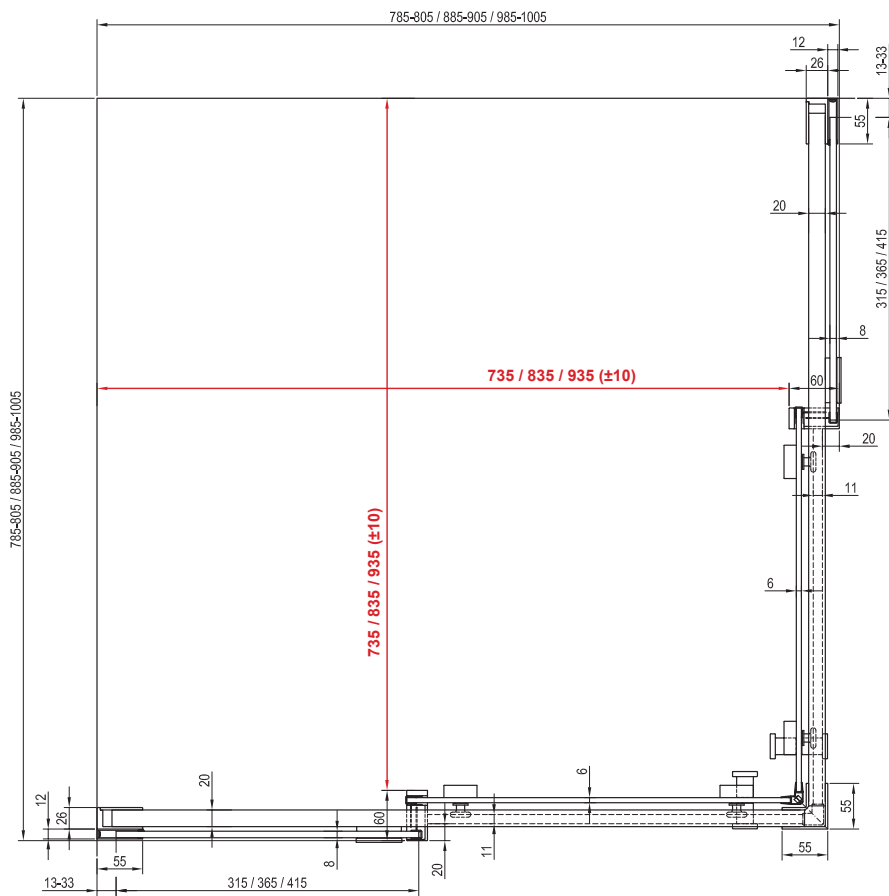

BSDPS R - 80x80 / 90x90 / 100x100 / 100x80 / 110x80 / 120x80 / 120x90

BSDPS	A	B	L1	L2	C	R	V	A1	B1
80x80	789 (783-795)	789 (783-795)	750	750	228	554	-	774 (±6)	774 (±6)
90x90	889 (883-895)	889 (883-895)	850	850	328	554	-	874 (±6)	874 (±6)
100x100	989 (983-995)	989 (983-995)	950	950	328	654	173	974 (±6)	974 (±6)
100x80	989 (983-995)	789 (783-795)	950	750	328	654	173	974 (±6)	774 (±6)
110x80	1089 (1083-1095)	789 (783-795)	1050	750	428	654	173	1074 (±6)	774 (±6)
120x80	1189 (1183-1195)	789 (783-795)	1150	750	528	654	378	1174 (±6)	774 (±6)
120x90	1189 (1183-1195)	889 (883-895)	1150	850	528	654	378	1174 (±6)	874 (±6)

BSDPS L - 80x80 / 90x90 / 100x100 / 100x80 / 110x80 / 120x80 / 120x90

BSDPS	A	B	L1	L2	C	R	V	A1	B1
80x80	789 (783-795)	789 (783-795)	750	750	228	554	-	774 (±6)	774 (±6)
90x90	889 (883-895)	889 (883-895)	850	850	328	554	-	874 (±6)	874 (±6)
100x100	989 (983-995)	989 (983-995)	950	950	328	654	173	974 (±6)	974 (±6)
100x80	989 (983-995)	789 (783-795)	950	750	328	654	173	974 (±6)	774 (±6)
110x80	1089 (1083-1095)	789 (783-795)	1050	750	428	654	173	1074 (±6)	774 (±6)
120x80	1189 (1183-1195)	789 (783-795)	1150	750	528	654	378	1174 (±6)	774 (±6)
120x90	1189 (1183-1195)	889 (883-895)	1150	850	528	654	378	1174 (±6)	874 (±6)

Walk-In

Walk-In Free - 120 / 130 / 140 / 150 / 160 W Set 90 / 100 Free

Walk-In Double Wall

Walk-In Wall - 60 / 70 / 80 / 90 / 100 / 110 / 120 / 130 / 140 / 150 / 160 + Walk-In Wall - 60 / 70 / 80 / 90 / 100 / 110 / 120 / 130 / 140 / 150 / 160 W Set Uni Free/Wall + W Set Uni Uni T spoj

SMSRV4 - 80 / 90

SmartLine

SMSD2 R - 90B / 100B / 110B / 120B +SMPS R - 80 / 90 / 100

Matrix

MSDPS L - 100 / 110 / 120 x 80 / 90 / 100

MSDPS R - 100 / 110 / 120 x 80 / 90 / 100

Matrix

MSRV4 - 80 / 90 / 100