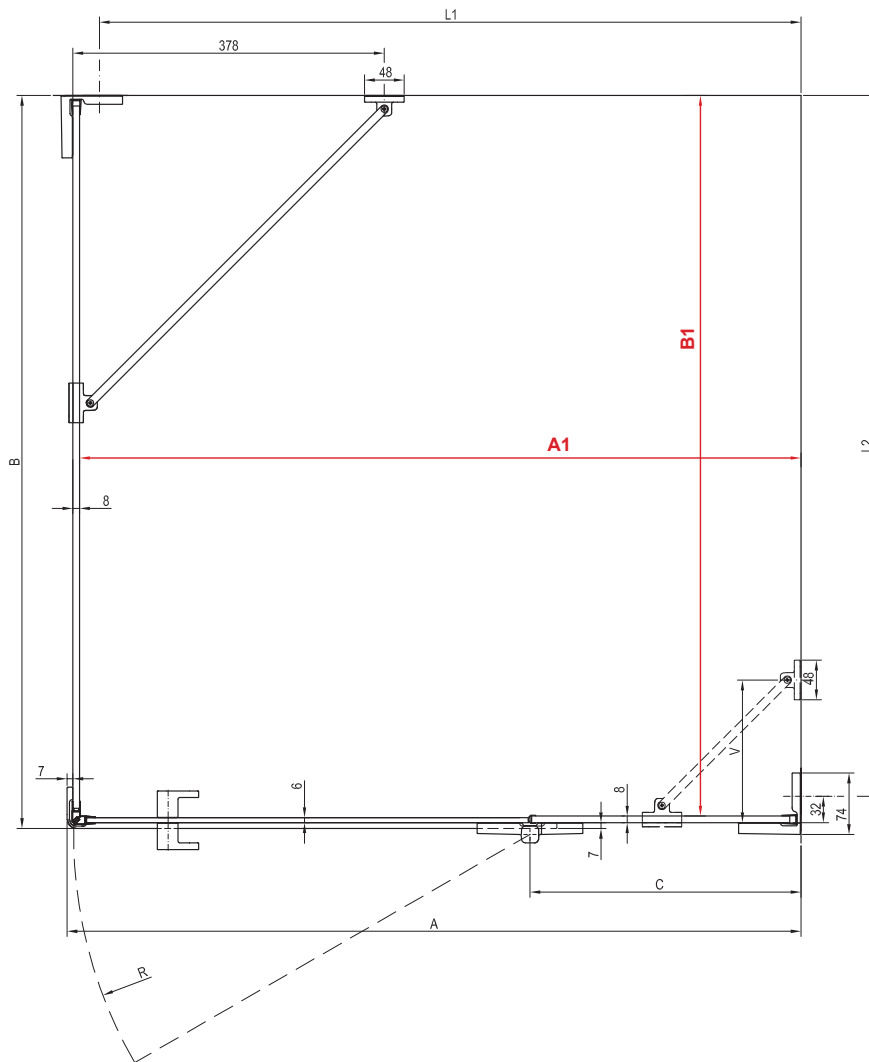

Stavební připravenost pro montáž sprchových koutů

Účelem této příručky je pomoci při instalaci sprchového koutu na podlahu se spádovaným prostorem. Při tomto způsobu instalace musí sprchový kout stát na rovné části podlahy mimo spádovaný prostor. Rozměr spádovaného prostoru musí být menší nebo roven vnitřním rozměrům sprchového koutu (**červené kóty**).

BSDPS R - 80x80 / 90x90 / 100x100 / 100x80 / 110x80 / 120x80 / 120x90

BSDPS	A	B	L1	L2	C	R	V	A1	B1
80x80	789 (783-795)	789 (783-795)	750	750	228	554	-	774 (±6)	774 (±6)
90x90	889 (883-895)	889 (883-895)	850	850	328	554	-	874 (±6)	874 (±6)
100x100	989 (983-995)	989 (983-995)	950	950	328	654	173	974 (±6)	974 (±6)
100x80	989 (983-995)	789 (783-795)	950	750	328	654	173	974 (±6)	774 (±6)
110x80	1089 (1083-1095)	789 (783-795)	1050	750	428	654	173	1074 (±6)	774 (±6)
120x80	1189 (1183-1195)	789 (783-795)	1150	750	528	654	378	1174 (±6)	774 (±6)
120x90	1189 (1183-1195)	889 (883-895)	1150	850	528	654	378	1174 (±6)	874 (±6)

BSDPS L - 80x80 / 90x90 / 100x100 / 100x80 / 110x80 / 120x80 / 120x90

BSDPS	A	B	L1	L2	C	R	V	A1	B1
80x80	789 (783-795)	789 (783-795)	750	750	228	554	-	774 (±6)	774 (±6)
90x90	889 (883-895)	889 (883-895)	850	850	328	554	-	874 (±6)	874 (±6)
100x100	989 (983-995)	989 (983-995)	950	950	328	654	173	974 (±6)	974 (±6)
100x80	989 (983-995)	789 (783-795)	950	750	328	654	173	974 (±6)	774 (±6)
110x80	1089 (1083-1095)	789 (783-795)	1050	750	428	654	173	1074 (±6)	774 (±6)
120x80	1189 (1183-1195)	789 (783-795)	1150	750	528	654	378	1174 (±6)	774 (±6)
120x90	1189 (1183-1195)	889 (883-895)	1150	850	528	654	378	1174 (±6)	874 (±6)

Brilliant

BSRV4 - 80 / 90 / 100

Walk-In

Walk-In Wall - 60 / 70 / 80 / 90 / 100 / 110 / 120 / 130 / 140 / 150 / 160 W Set 80 / 90 / 100 Wall / Corner

Walk-In Corner - 110x80 / 120x80 / 120 x 90 W Set 80 / 90 Wall / Corner