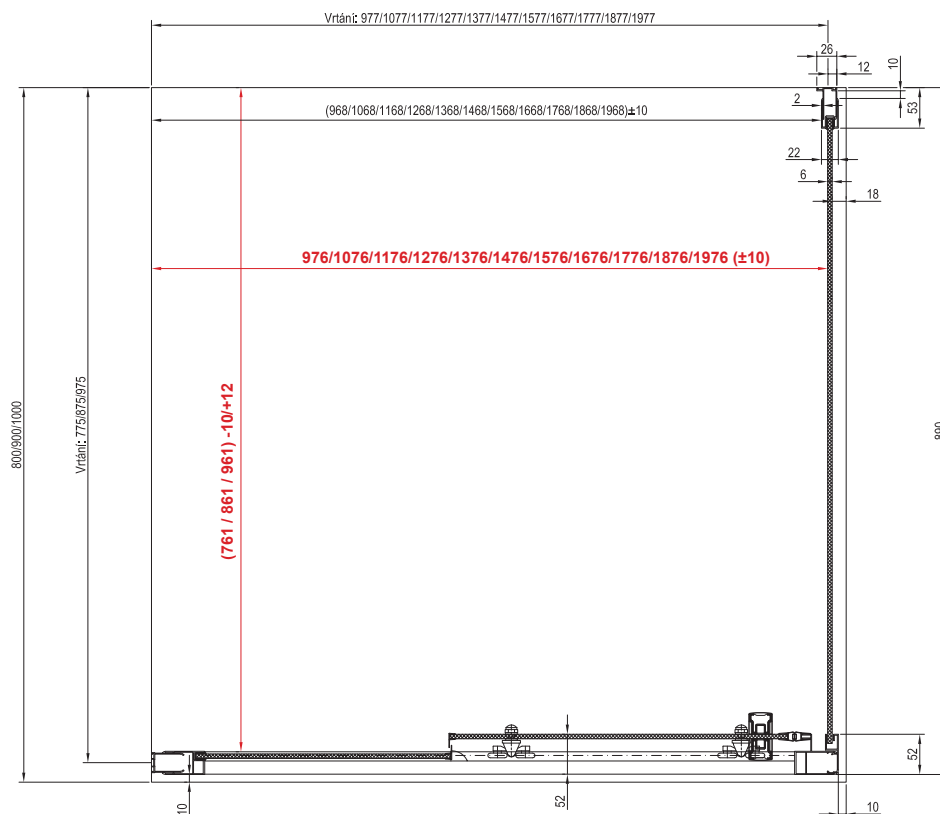

10°

10DP2 - 100 / 110 / 120

10DP4 - 120 / 130 / 140 / 150 / 160 / 170 / 180 / 190 / 200

+10PS - 80 / 90 / 100