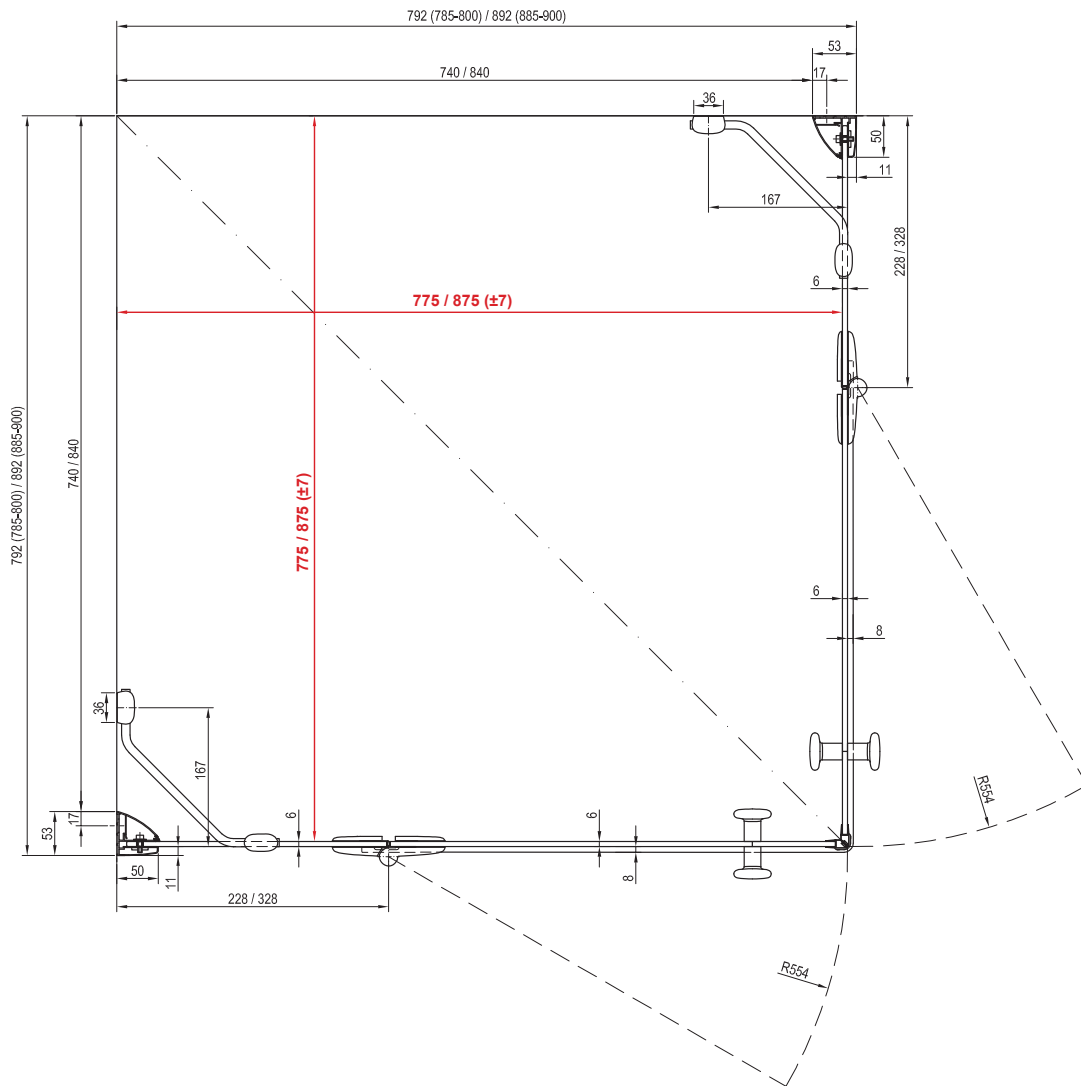

BSDPS R - 80x80 / 90x90 / 100x100 / 100x80 / 110x80 / 120x80 / 120x90

BSDPS	A	B	L1	L2	C	R	V	A1	B1
80x80	789 (783-795)	789 (783-795)	750	750	228	554	-	774 (±6)	774 (±6)
90x90	889 (883-895)	889 (883-895)	850	850	328	554	-	874 (±6)	874 (±6)
100x100	989 (983-995)	989 (983-995)	950	950	328	654	173	974 (±6)	974 (±6)
100x80	989 (983-995)	789 (783-795)	950	750	328	654	173	974 (±6)	774 (±6)
110x80	1089 (1083-1095)	789 (783-795)	1050	750	428	654	173	1074 (±6)	774 (±6)
120x80	1189 (1183-1195)	789 (783-795)	1150	750	528	654	378	1174 (±6)	774 (±6)
120x90	1189 (1183-1195)	889 (883-895)	1150	850	528	654	378	1174 (±6)	874 (±6)

BSDPS L - 80x80 / 90x90 / 100x100 / 100x80 / 110x80 / 120x80 / 120x90

BSDPS	A	B	L1	L2	C	R	V	A1	B1
80x80	789 (783-795)	789 (783-795)	750	750	228	554	-	774 (±6)	774 (±6)
90x90	889 (883-895)	889 (883-895)	850	850	328	554	-	874 (±6)	874 (±6)
100x100	989 (983-995)	989 (983-995)	950	950	328	654	173	974 (±6)	974 (±6)
100x80	989 (983-995)	789 (783-795)	950	750	328	654	173	974 (±6)	774 (±6)
110x80	1089 (1083-1095)	789 (783-795)	1050	750	428	654	173	1074 (±6)	774 (±6)
120x80	1189 (1183-1195)	789 (783-795)	1150	750	528	654	378	1174 (±6)	774 (±6)
120x90	1189 (1183-1195)	889 (883-895)	1150	850	528	654	378	1174 (±6)	874 (±6)

Walk-In

Walk-In Free - 120 / 130 / 140 / 150 / 160 W Set 90 / 100 Free

Walk-In Double Wall

Walk-In Wall - 60 / 70 / 80 / 90 / 100 / 110 / 120 / 130 / 140 / 150 / 160 + Walk-In Wall - 60 / 70 / 80 / 90 / 100 / 110 / 120 / 130 / 140 / 150 / 160 W Set Uni Free/Wall + W Set Uni Uni T spoj

SMSRV4 - 80 / 90

SmartLine

SMSD2 R - 90B / 100B / 110B / 120B +SMPS R - 80 / 90 / 100

Matrix

MSDPS L - 100 / 110 / 120 x 80 / 90 / 100

MSDPS R - 100 / 110 / 120 x 80 / 90 / 100

Matrix

MSRV4 - 80 / 90 / 100