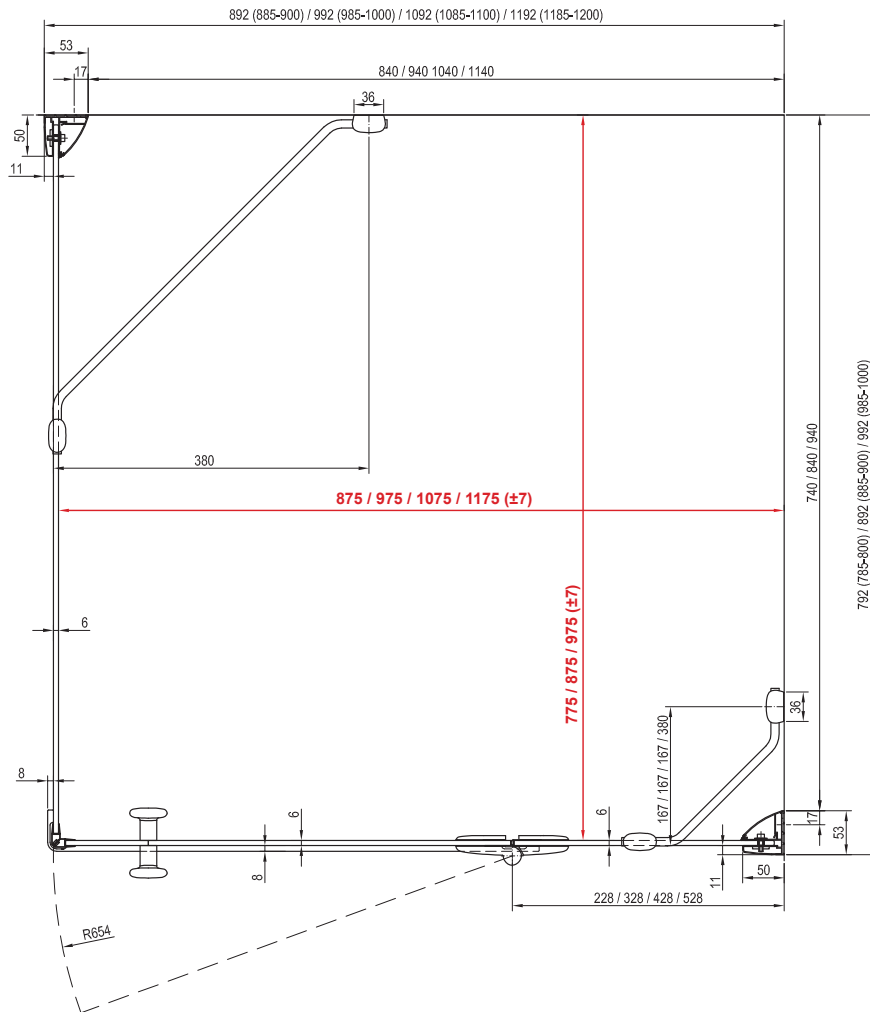

BSDPS R - 80x80 / 90x90 / 100x100 / 100x80 / 110x80 / 120x80 / 120x90

BSDPS	A	B	L1	L2	C	R	V	A1	B1
80x80	789 (783-795)	789 (783-795)	750	750	228	554	-	774 (±6)	774 (±6)
90x90	889 (883-895)	889 (883-895)	850	850	328	554	-	874 (±6)	874 (±6)
100x100	989 (983-995)	989 (983-995)	950	950	328	654	173	974 (±6)	974 (±6)
100x80	989 (983-995)	789 (783-795)	950	750	328	654	173	974 (±6)	774 (±6)
110x80	1089 (1083-1095)	789 (783-795)	1050	750	428	654	173	1074 (±6)	774 (±6)
120x80	1189 (1183-1195)	789 (783-795)	1150	750	528	654	378	1174 (±6)	774 (±6)
120x90	1189 (1183-1195)	889 (883-895)	1150	850	528	654	378	1174 (±6)	874 (±6)

BSDPS L - 80x80 / 90x90 / 100x100 / 100x80 / 110x80 / 120x80 / 120x90

BSDPS	A	B	L1	L2	C	R	V	A1	B1
80x80	789 (783-795)	789 (783-795)	750	750	228	554	-	774 (±6)	774 (±6)
90x90	889 (883-895)	889 (883-895)	850	850	328	554	-	874 (±6)	874 (±6)
100x100	989 (983-995)	989 (983-995)	950	950	328	654	173	974 (±6)	974 (±6)
100x80	989 (983-995)	789 (783-795)	950	750	328	654	173	974 (±6)	774 (±6)
110x80	1089 (1083-1095)	789 (783-795)	1050	750	428	654	173	1074 (±6)	774 (±6)
120x80	1189 (1183-1195)	789 (783-795)	1150	750	528	654	378	1174 (±6)	774 (±6)
120x90	1189 (1183-1195)	889 (883-895)	1150	850	528	654	378	1174 (±6)	874 (±6)

Walk-In

Walk-In Free - 120 / 130 / 140 / 150 / 160 W Set 90 / 100 Free

Walk-In Double Wall

Walk-In Wall - 60 / 70 / 80 / 90 / 100 / 110 / 120 / 130 / 140 / 150 / 160 + Walk-In Wall - 60 / 70 / 80 / 90 / 100 / 110 / 120 / 130 / 140 / 150 / 160 W Set Uni Free/Wall + W Set Uni Uni T spoj

SMSRV4 - 80 / 90

SmartLine

SMSD2 R - 90B / 100B / 110B / 120B +SMPS R - 80 / 90 / 100

Matrix

MSDPS L - 100 / 110 / 120 x 80 / 90 / 100

MSDPS R - 100 / 110 / 120 x 80 / 90 / 100

Matrix

MSRV4 - 80 / 90 / 100