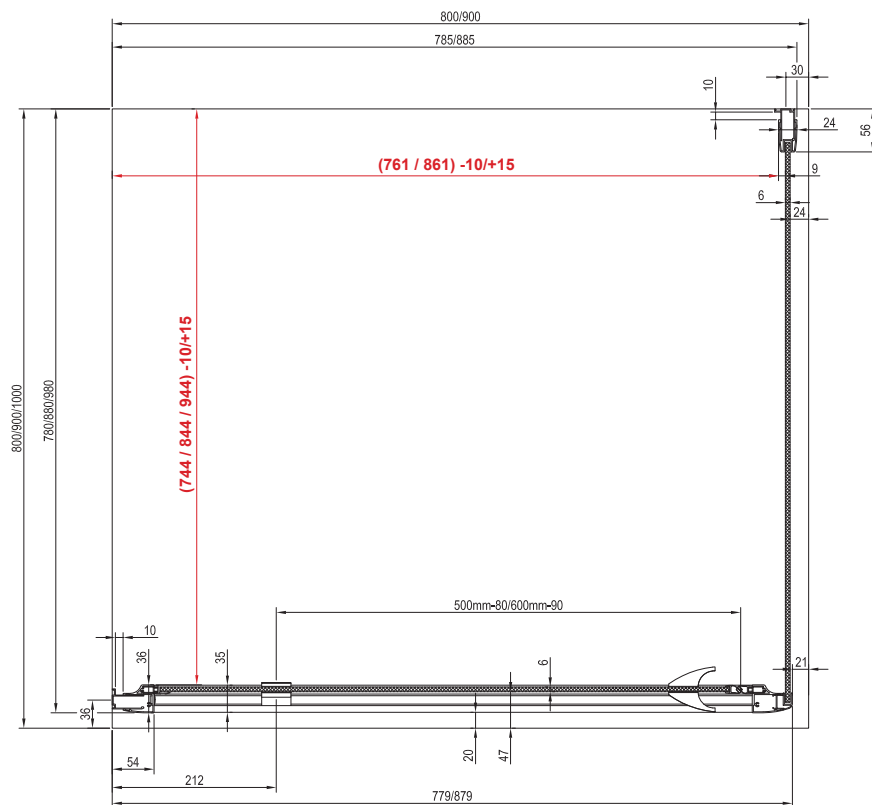

BSDPS R - 80x80 / 90x90 / 100x100 / 100x80 / 110x80 / 120x80 / 120x90

BSDPS	A	B	L1	L2	C	R	V	A1	B1
80x80	789 (783-795)	789 (783-795)	750	750	228	554	-	774 (±6)	774 (±6)
90x90	889 (883-895)	889 (883-895)	850	850	328	554	-	874 (±6)	874 (±6)
100x100	989 (983-995)	989 (983-995)	950	950	328	654	173	974 (±6)	974 (±6)
100x80	989 (983-995)	789 (783-795)	950	750	328	654	173	974 (±6)	774 (±6)
110x80	1089 (1083-1095)	789 (783-795)	1050	750	428	654	173	1074 (±6)	774 (±6)
120x80	1189 (1183-1195)	789 (783-795)	1150	750	528	654	378	1174 (±6)	774 (±6)
120x90	1189 (1183-1195)	889 (883-895)	1150	850	528	654	378	1174 (±6)	874 (±6)

BSDPS L - 80x80 / 90x90 / 100x100 / 100x80 / 110x80 / 120x80 / 120x90

BSDPS	A	B	L1	L2	C	R	V	A1	B1
80x80	789 (783-795)	789 (783-795)	750	750	228	554	-	774 (±6)	774 (±6)
90x90	889 (883-895)	889 (883-895)	850	850	328	554	-	874 (±6)	874 (±6)
100x100	989 (983-995)	989 (983-995)	950	950	328	654	173	974 (±6)	974 (±6)
100x80	989 (983-995)	789 (783-795)	950	750	328	654	173	974 (±6)	774 (±6)
110x80	1089 (1083-1095)	789 (783-795)	1050	750	428	654	173	1074 (±6)	774 (±6)
120x80	1189 (1183-1195)	789 (783-795)	1150	750	528	654	378	1174 (±6)	774 (±6)
120x90	1189 (1183-1195)	889 (883-895)	1150	850	528	654	378	1174 (±6)	874 (±6)

Brilliant

BSRV4 - 80 / 90 / 100

Walk-In

Walk-In Wall - 60 / 70 / 80 / 90 / 100 / 110 / 120 / 130 / 140 / 150 / 160 W Set 80 / 90 / 100 Wall / Corner

Walk-In Corner - 110x80 / 120x80 / 120 x 90 W Set 80 / 90 Wall / Corner

CRV2 - 80 / 90 / 100 / 110 / 120 + CRV2 - 80 / 90 / 100 / 110 / 120

Chrome

CRV2 - 80 / 90 / 100 / 110 / 120 + CPS - 80 / 90 / 100

Pivot

PDOP1 - 80 / 90

+PPS - 80 / 90 / 100

Pivot

PDOP2 - 100 / 110 / 120
+PPS - 80 / 90 / 100