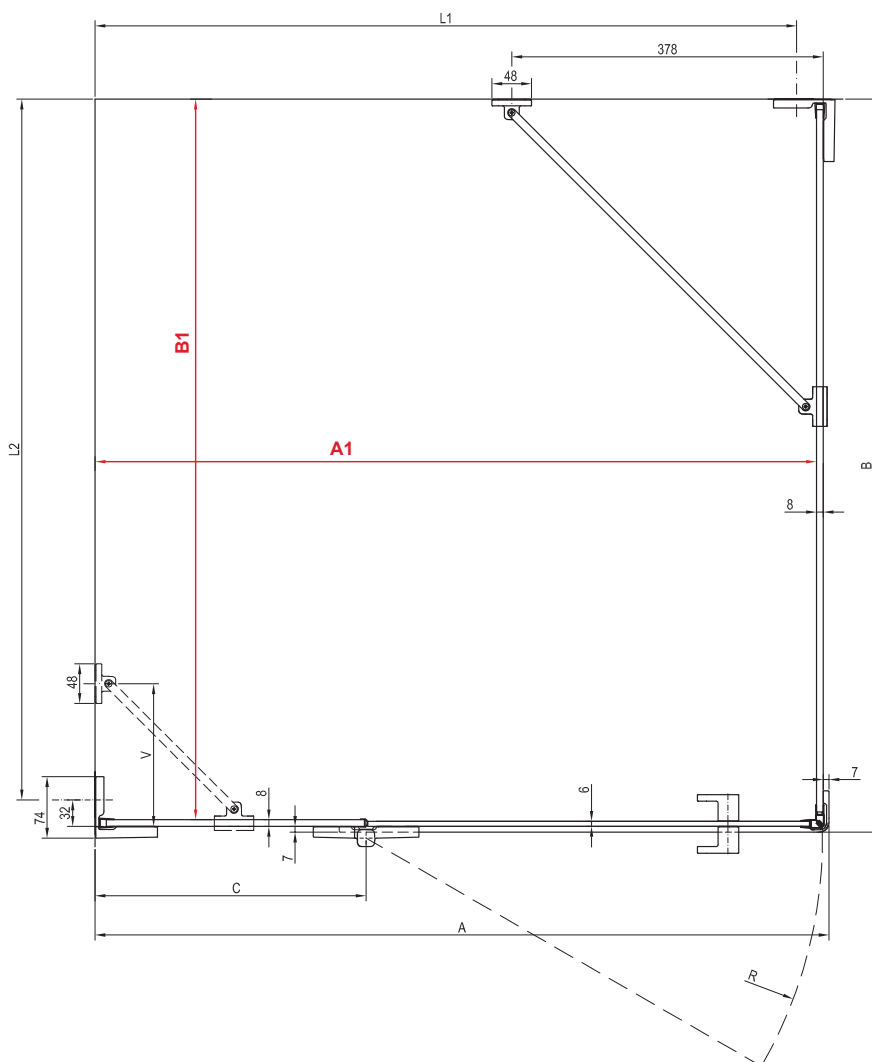

Stavební připravenost pro montáž sprchových koutů

Účelem této příručky je pomoci při instalaci sprchového koutu na podlahu se spádovaným prostorem. Při tomto způsobu instalace musí sprchový kout stát na rovné části podlahy mimo spádovaný prostor. Rozměr spádovaného prostoru musí být menší nebo roven vnitřním rozměrům sprchového koutu (**červené kóty**).

BSDPS R - 80x80 / 90x90 / 100x100 / 100x80 / 110x80 / 120x80 / 120x90

BSDPS	A	B	L1	L2	C	R	V	A1	B1
80x80	789 (783-795)	789 (783-795)	750	750	228	554	-	774 (±6)	774 (±6)
90x90	889 (883-895)	889 (883-895)	850	850	328	554	-	874 (±6)	874 (±6)
100x100	989 (983-995)	989 (983-995)	950	950	328	654	173	974 (±6)	974 (±6)
100x80	989 (983-995)	789 (783-795)	950	750	328	654	173	974 (±6)	774 (±6)
110x80	1089 (1083-1095)	789 (783-795)	1050	750	428	654	173	1074 (±6)	774 (±6)
120x80	1189 (1183-1195)	789 (783-795)	1150	750	528	654	378	1174 (±6)	774 (±6)
120x90	1189 (1183-1195)	889 (883-895)	1150	850	528	654	378	1174 (±6)	874 (±6)

BSDPS L - 80x80 / 90x90 / 100x100 / 100x80 / 110x80 / 120x80 / 120x90

BSDPS	A	B	L1	L2	C	R	V	A1	B1
80x80	789 (783-795)	789 (783-795)	750	750	228	554	-	774 (±6)	774 (±6)
90x90	889 (883-895)	889 (883-895)	850	850	328	554	-	874 (±6)	874 (±6)
100x100	989 (983-995)	989 (983-995)	950	950	328	654	173	974 (±6)	974 (±6)
100x80	989 (983-995)	789 (783-795)	950	750	328	654	173	974 (±6)	774 (±6)
110x80	1089 (1083-1095)	789 (783-795)	1050	750	428	654	173	1074 (±6)	774 (±6)
120x80	1189 (1183-1195)	789 (783-795)	1150	750	528	654	378	1174 (±6)	774 (±6)
120x90	1189 (1183-1195)	889 (883-895)	1150	850	528	654	378	1174 (±6)	874 (±6)

Brilliant

BSRV4 - 80 / 90 / 100

Walk-In

Walk-In Wall - 60 / 70 / 80 / 90 / 100 / 110 / 120 / 130 / 140 / 150 / 160 W Set 80 / 90 / 100 Wall / Corner

Walk-In Corner - 110x80 / 120x80 / 120 x 90 W Set 80 / 90 Wall / Corner