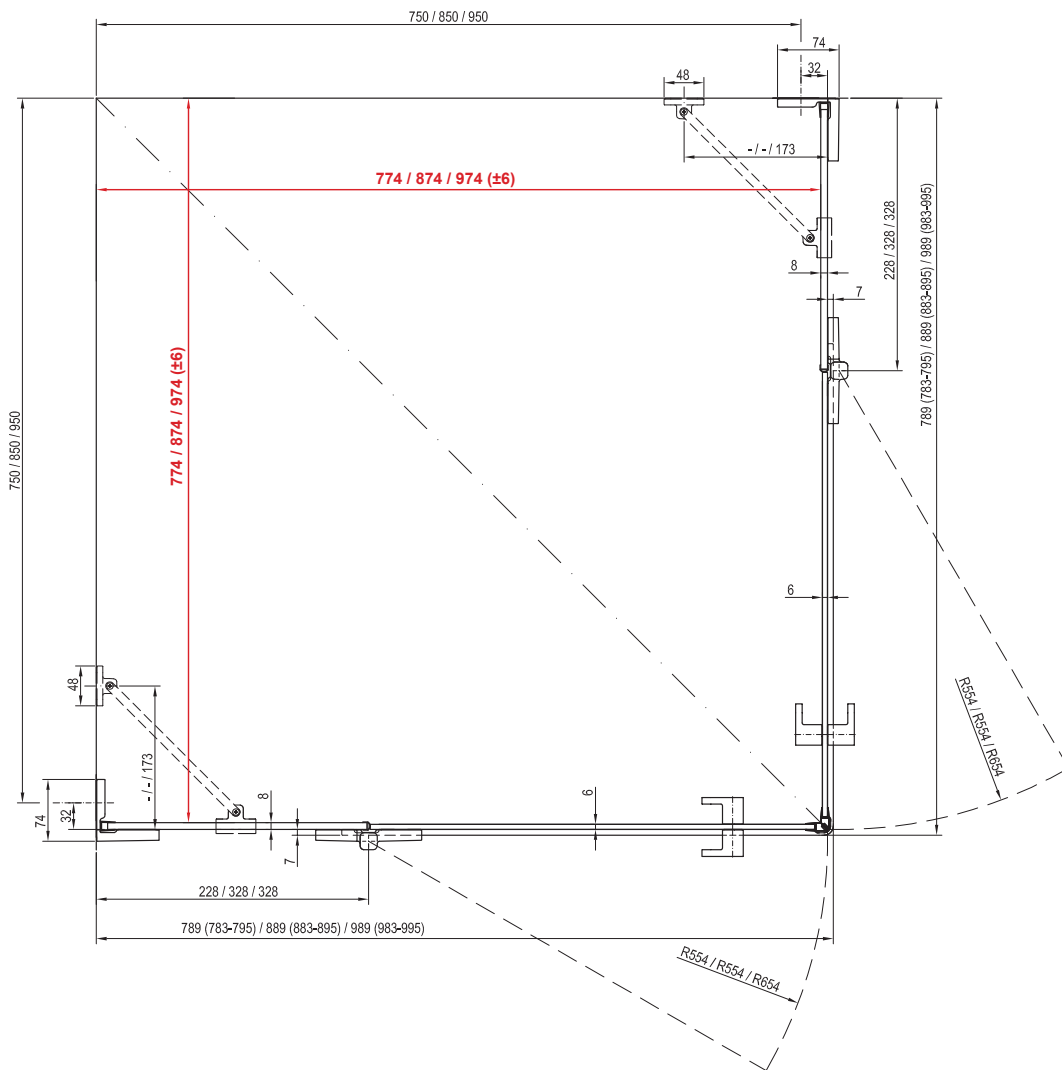

Stavební připravenost pro montáž sprchových koutů

Účelem této příručky je pomoci při instalaci sprchového koutu na podlahu se spádovaným prostorem. Při tomto způsobu instalace musí sprchový kout stát na rovné části podlahy mimo spádovaný prostor. Rozměr spádovaného prostoru musí být menší nebo roven vnitřním rozměrům sprchového koutu (**červené kóty**).

BSDPS R - 80x80 / 90x90 / 100x100 / 100x80 / 110x80 / 120x80 / 120x90

BSDPS	A	B	L1	L2	C	R	V	A1	B1
80x80	789 (783-795)	789 (783-795)	750	750	228	554	-	774 (±6)	774 (±6)
90x90	889 (883-895)	889 (883-895)	850	850	328	554	-	874 (±6)	874 (±6)
100x100	989 (983-995)	989 (983-995)	950	950	328	654	173	974 (±6)	974 (±6)
100x80	989 (983-995)	789 (783-795)	950	750	328	654	173	974 (±6)	774 (±6)
110x80	1089 (1083-1095)	789 (783-795)	1050	750	428	654	173	1074 (±6)	774 (±6)
120x80	1189 (1183-1195)	789 (783-795)	1150	750	528	654	378	1174 (±6)	774 (±6)
120x90	1189 (1183-1195)	889 (883-895)	1150	850	528	654	378	1174 (±6)	874 (±6)

BSDPS L - 80x80 / 90x90 / 100x100 / 100x80 / 110x80 / 120x80 / 120x90

BSDPS	A	B	L1	L2	C	R	V	A1	B1
80x80	789 (783-795)	789 (783-795)	750	750	228	554	-	774 (±6)	774 (±6)
90x90	889 (883-895)	889 (883-895)	850	850	328	554	-	874 (±6)	874 (±6)
100x100	989 (983-995)	989 (983-995)	950	950	328	654	173	974 (±6)	974 (±6)
100x80	989 (983-995)	789 (783-795)	950	750	328	654	173	974 (±6)	774 (±6)
110x80	1089 (1083-1095)	789 (783-795)	1050	750	428	654	173	1074 (±6)	774 (±6)
120x80	1189 (1183-1195)	789 (783-795)	1150	750	528	654	378	1174 (±6)	774 (±6)
120x90	1189 (1183-1195)	889 (883-895)	1150	850	528	654	378	1174 (±6)	874 (±6)

Brilliant

BSRV4 - 80 / 90 / 100

Walk-In

Walk-In Wall - 60 / 70 / 80 / 90 / 100 / 110 / 120 / 130 / 140 / 150 / 160 W Set 80 / 90 / 100 Wall / Corner

Walk-In Corner - 110x80 / 120x80 / 120 x 90 W Set 80 / 90 Wall / Corner