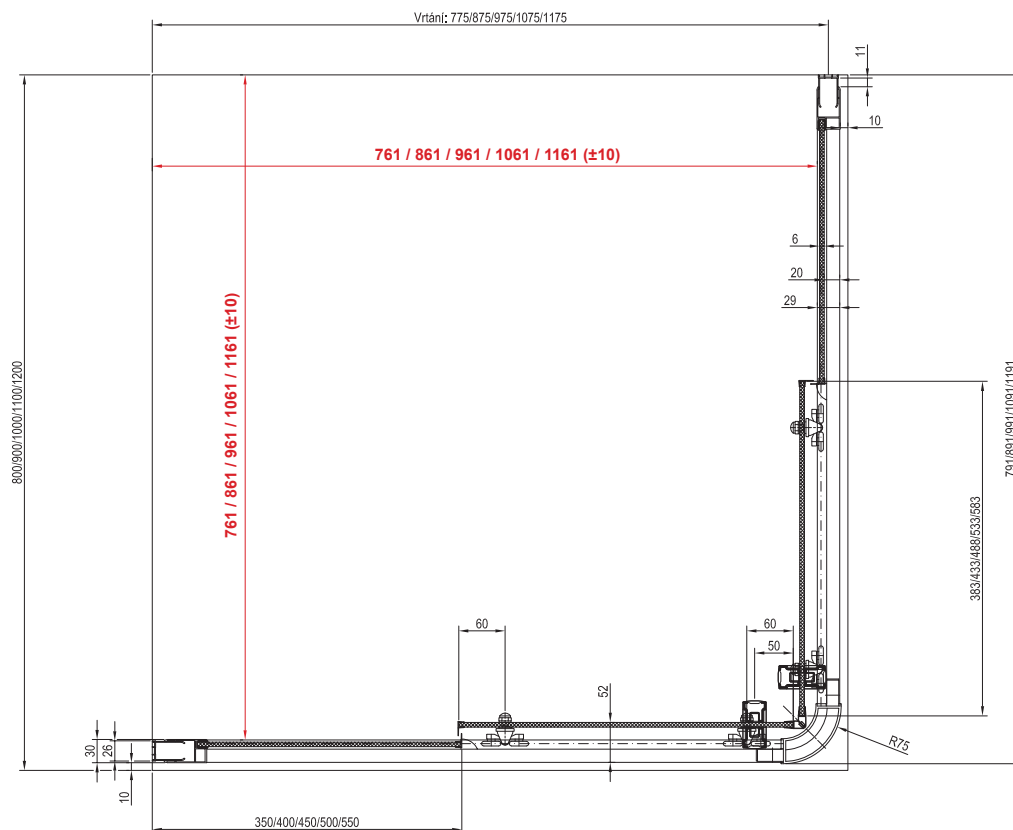

SMSRV4 - 80 / 90

SmartLine

SMSD2 R - 90B / 100B / 110B / 120B +SMPS R - 80 / 90 / 100

Matrix

MSDPS L - 100 / 110 / 120 x 80 / 90 / 100

MSDPS R - 100 / 110 / 120 x 80 / 90 / 100

Matrix

MSRV4 - 80 / 90 / 100

10°

10DP2 - 100 / 110 / 120

10DP4 - 120 / 130 / 140 / 150 / 160 / 170 / 180 / 190 / 200

+10PS - 80 / 90 / 100

10°

10RV2 - 80 / 90 / 100 / 110 / 120

10RV2K - 80 / 90 / 100

Chrome

CRV2 - 80 / 90 / 100 / 110 / 120 + CRV2 - 80 / 90 / 100 / 110 / 120

Chrome

CRV2 - 80 / 90 / 100 / 110 / 120 + CPS - 80 / 90 / 100

Pivot

PDOP1 - 80 / 90

+PPS - 80 / 90 / 100

Pivot

PDOP2 - 100 / 110 / 120
+PPS - 80 / 90 / 100