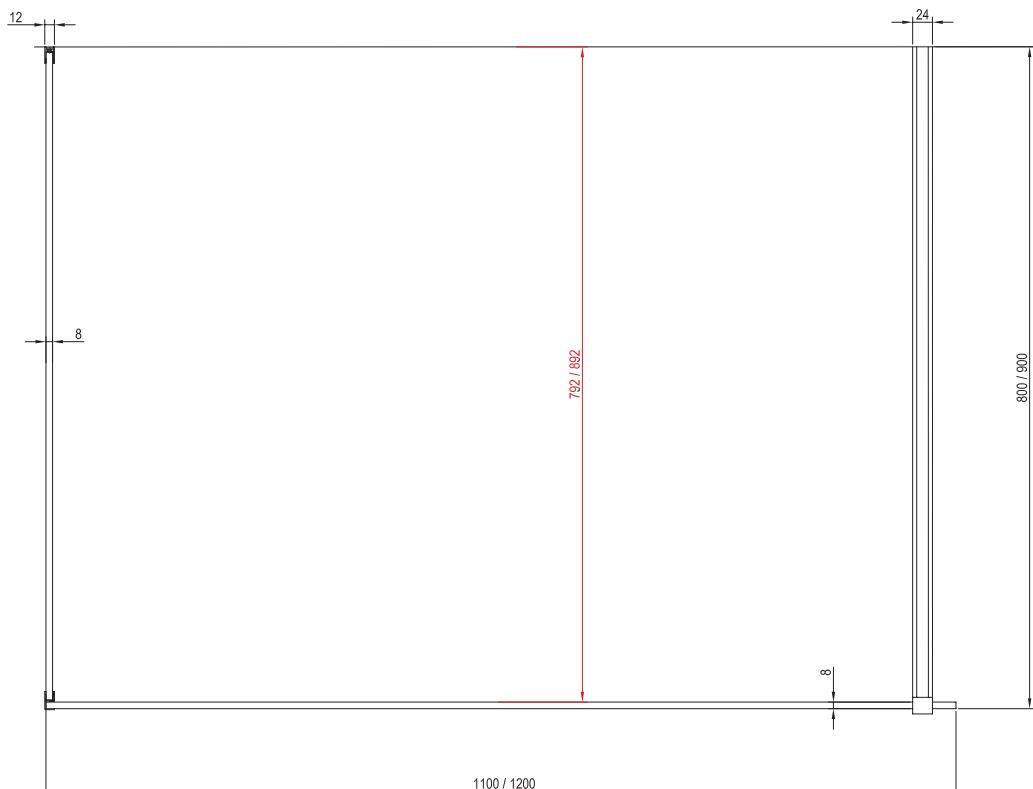

BSDPS R - 80x80 / 90x90 / 100x100 / 100x80 / 110x80 / 120x80 / 120x90

BSDPS	A	B	L1	L2	C	R	V	A1	B1
80x80	789 (783-795)	789 (783-795)	750	750	228	554	-	774 (±6)	774 (±6)
90x90	889 (883-895)	889 (883-895)	850	850	328	554	-	874 (±6)	874 (±6)
100x100	989 (983-995)	989 (983-995)	950	950	328	654	173	974 (±6)	974 (±6)
100x80	989 (983-995)	789 (783-795)	950	750	328	654	173	974 (±6)	774 (±6)
110x80	1089 (1083-1095)	789 (783-795)	1050	750	428	654	173	1074 (±6)	774 (±6)
120x80	1189 (1183-1195)	789 (783-795)	1150	750	528	654	378	1174 (±6)	774 (±6)
120x90	1189 (1183-1195)	889 (883-895)	1150	850	528	654	378	1174 (±6)	874 (±6)

BSDPS L - 80x80 / 90x90 / 100x100 / 100x80 / 110x80 / 120x80 / 120x90

BSDPS	A	B	L1	L2	C	R	V	A1	B1
80x80	789 (783-795)	789 (783-795)	750	750	228	554	-	774 (±6)	774 (±6)
90x90	889 (883-895)	889 (883-895)	850	850	328	554	-	874 (±6)	874 (±6)
100x100	989 (983-995)	989 (983-995)	950	950	328	654	173	974 (±6)	974 (±6)
100x80	989 (983-995)	789 (783-795)	950	750	328	654	173	974 (±6)	774 (±6)
110x80	1089 (1083-1095)	789 (783-795)	1050	750	428	654	173	1074 (±6)	774 (±6)
120x80	1189 (1183-1195)	789 (783-795)	1150	750	528	654	378	1174 (±6)	774 (±6)
120x90	1189 (1183-1195)	889 (883-895)	1150	850	528	654	378	1174 (±6)	874 (±6)

Brilliant

BSRV4 - 80 / 90 / 100

Walk-In

Walk-In Wall - 60 / 70 / 80 / 90 / 100 / 110 / 120 / 130 / 140 / 150 / 160 W Set 80 / 90 / 100 Wall / Corner

Walk-In Corner - 110x80 / 120x80 / 120 x 90 W Set 80 / 90 Wall / Corner

Walk-In

Walk-In Free - 120 / 130 / 140 / 150 / 160 W Set 90 / 100 Free

Walk-In Double Wall

Walk-In Wall - 60 / 70 / 80 / 90 / 100 / 110 / 120 / 130 / 140 / 150 / 160 + Walk-In Wall - 60 / 70 / 80 / 90 / 100 / 110 / 120 / 130 / 140 / 150 / 160 W Set Uni Free/Wall + W Set Uni Uni T spoj