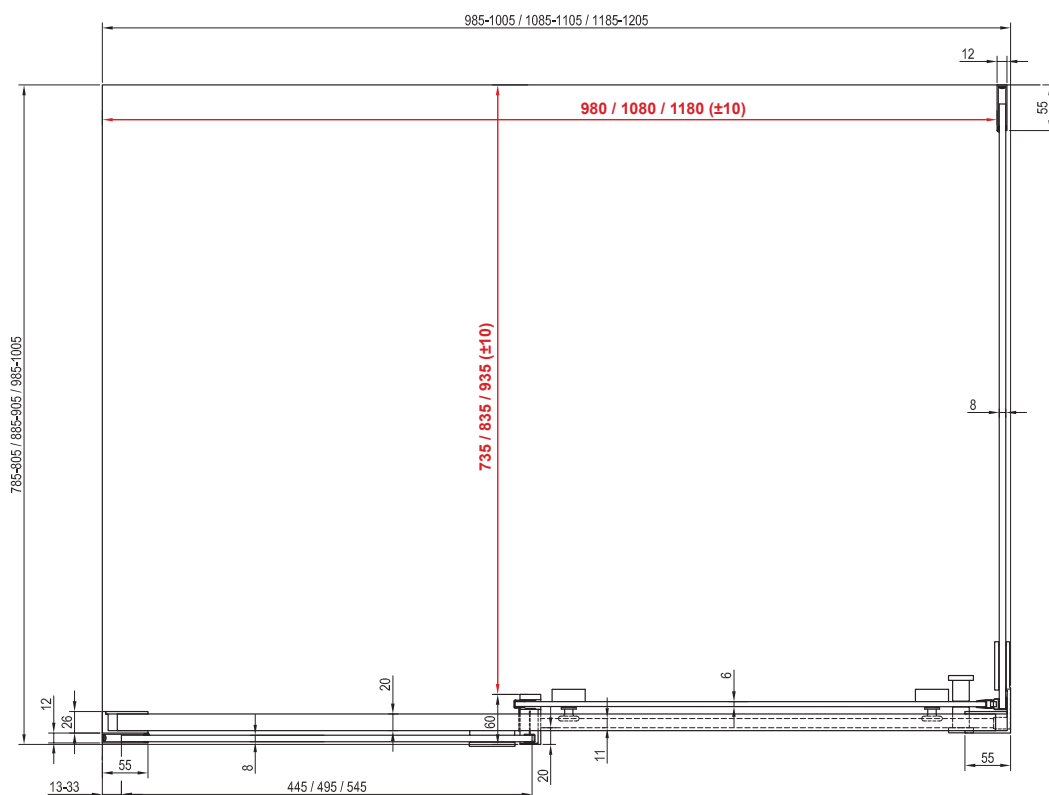

BSDPS R - 80x80 / 90x90 / 100x100 / 100x80 / 110x80 / 120x80 / 120x90

BSDPS	A	B	L1	L2	C	R	V	A1	B1
80x80	789 (783-795)	789 (783-795)	750	750	228	554	-	774 (±6)	774 (±6)
90x90	889 (883-895)	889 (883-895)	850	850	328	554	-	874 (±6)	874 (±6)
100x100	989 (983-995)	989 (983-995)	950	950	328	654	173	974 (±6)	974 (±6)
100x80	989 (983-995)	789 (783-795)	950	750	328	654	173	974 (±6)	774 (±6)
110x80	1089 (1083-1095)	789 (783-795)	1050	750	428	654	173	1074 (±6)	774 (±6)
120x80	1189 (1183-1195)	789 (783-795)	1150	750	528	654	378	1174 (±6)	774 (±6)
120x90	1189 (1183-1195)	889 (883-895)	1150	850	528	654	378	1174 (±6)	874 (±6)

BSDPS L - 80x80 / 90x90 / 100x100 / 100x80 / 110x80 / 120x80 / 120x90

BSDPS	A	B	L1	L2	C	R	V	A1	B1
80x80	789 (783-795)	789 (783-795)	750	750	228	554	-	774 (±6)	774 (±6)
90x90	889 (883-895)	889 (883-895)	850	850	328	554	-	874 (±6)	874 (±6)
100x100	989 (983-995)	989 (983-995)	950	950	328	654	173	974 (±6)	974 (±6)
100x80	989 (983-995)	789 (783-795)	950	750	328	654	173	974 (±6)	774 (±6)
110x80	1089 (1083-1095)	789 (783-795)	1050	750	428	654	173	1074 (±6)	774 (±6)
120x80	1189 (1183-1195)	789 (783-795)	1150	750	528	654	378	1174 (±6)	774 (±6)
120x90	1189 (1183-1195)	889 (883-895)	1150	850	528	654	378	1174 (±6)	874 (±6)

Brilliant

BSRV4 - 80 / 90 / 100

Walk-In

Walk-In Wall - 60 / 70 / 80 / 90 / 100 / 110 / 120 / 130 / 140 / 150 / 160 W Set 80 / 90 / 100 Wall / Corner

Walk-In Corner - 110x80 / 120x80 / 120 x 90 W Set 80 / 90 Wall / Corner

SMSRV4 - 80 / 90

SmartLine

SMSD2 R - 90B / 100B / 110B / 120B +SMPS R - 80 / 90 / 100

Matrix

MSDPS L - 100 / 110 / 120 x 80 / 90 / 100

MSDPS R - 100 / 110 / 120 x 80 / 90 / 100

Matrix

MSRV4 - 80 / 90 / 100