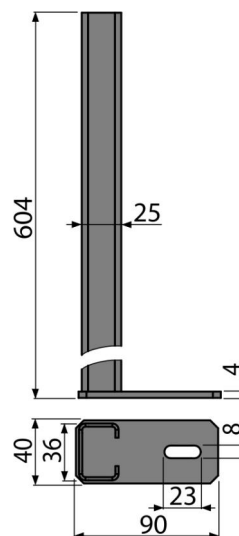

P118

Prodloužené nohy k předstěnovým instalačním systémům

Použití

Pro objekty s větší vrstvou tepelné izolace
 Pro předstěnové instalační systémy AM101, AM102 a AM1101
 Pro zvýšení výšky předstěnového instalačního systému

Vlastnosti

- Materiál: kov ošetřený práškovou barvou
- Možnost nastavení předstěnového systému o 40 cm

Rozsah dodávky

- Nohy 2 ks

Objednací kód, Logistické informace

| Kód | EAN | Hmotnost (kus balení paleta) | Rozměr (kus balení) | Množství (balení paleta) |
|------|---------------|-------------------------------------|--------------------------|-------------------------------|
| P118 | 8595580551629 | 1,93 1,93 - kg | 600×100×100 - mm | 1 - ks |