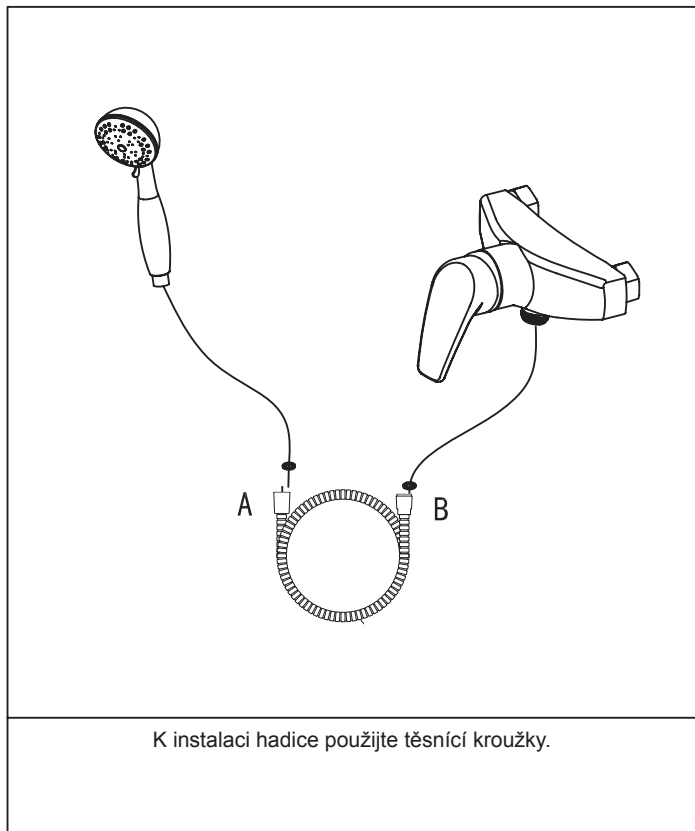

Montážní návod

Sprchová hadice kovová s ochrannou vrstvou 150 / 200 cm 915.00 / 915.02

Kontrola úplnosti balení

Seznam položek balení:

Prosím zkontrolujte si obsah balení a v případě nesrovnalostí nás kontaktujte.

Položka	Název položky	Počet
1.)	Flexibilní hadice	1 ks
2.)	Těsnící kroužek	2 ks

Aby byl výrobek dlouhodobě pěkný, dodržujte prosím tyto zásady:

1. Na čištění výrobku používejte RAVAK Cleaner Chrome, nebo čistou teplou vodu, popř. jiné neagresivní přípravky, které nenaruší povrchovou vrstvu chromu.
2. Na sušení povrchu výrobku používejte měkkou, jemnou tkaninu - zamezíte tak poškrábání povrchu.
3. V žádném případě nepoužívejte přípravky s obsahem chloru nebo kyselin, ani čističe s obsahem jemného písku.