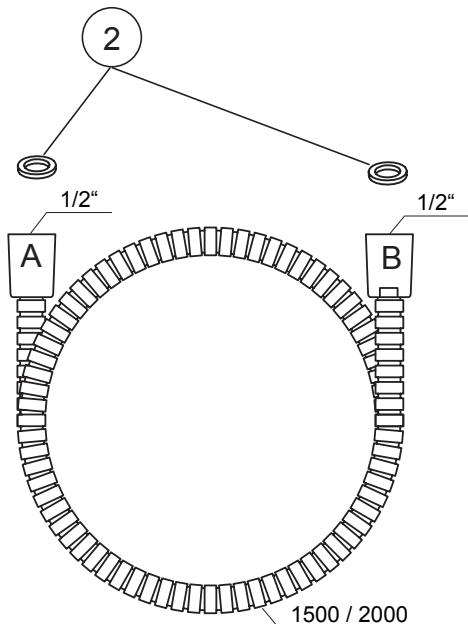

Montážní návod

Sprchová hadice kovová s ochrannou vrstvou 150 / 200 cm 915.00 / 915.02

Kontrola úplnosti balení

Seznam položek balení:

Prosím zkontrolujte si obsah balení a v případě nesrovnalostí nás kontaktujte.

Poznámky:

1. Jednotlivé položky mohou být bez předchozího upozornění výrobcem změněny, pokud toto nemá vliv na funkčnost výrobku.
2. Nákresy jsou pouze referenční. Technický náčrt výrobku naleznete na <http://www.ravak.cz/cz/vodovodni-baterie>.

Položka	Název položky	Počet
1.)	Flexibilní hadice	1 ks
2.)	Těsnící kroužek	2 ks