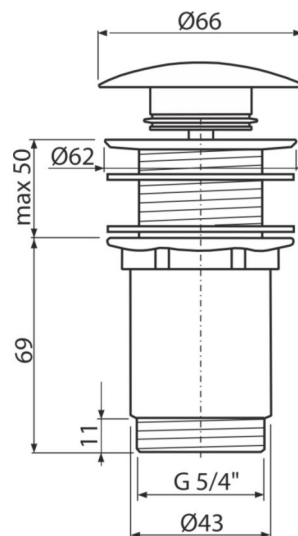

A395B

Výpust umyvadlová CLICK/CLACK 5/4" celokovová bez přepadu, velká zátka bílá, pro plastová a skleněná umyvadla

Použití

Pro plastová a skleněná umyvadla
Pro umyvadla bez přepadu

Vlastnosti

- Dlouhá životnost mechanismu CLICK/CLACK
- Materiál: mosaz s povrchovou úpravou bílá-lesk
- Závit pro připojení k umyvadlovému sifonu 5/4"

Rozsah dodávky

- Kovová zátka s povrchovou úpravou bílá-lesk
- Silikonové těsnění 2 ks
- Tělo výpusti

Objednací kód, Logistické informace

Kód	EAN	Hmotnost (kus balení paleta)	Rožměr (kus balení)	Množství (balení paleta)
A395B	8595580539368	0,41 12,43 368,1 kg	120×70×80 390×240×300 mm	30 840 ks

Záruky

2/3 roky *

Celní kód

84818019

Normy

ČSN EN 274

Technické parametry

- Závit 5/4 "