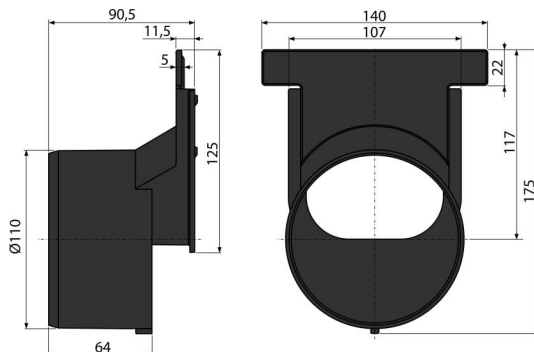

AVZ-P010

Čelo boční pro napojení na odpad DN110

Použití

Pro napojení odpadu Ø110 mm
Pro venkovní žlaby

Vlastnosti

- Materiál s UV stabilizátorem proti stárnutí, blednutí a degradaci plastu
- Materiál: polypropylen plněný mastkem odolný proti mechanickému, chemickému a tepelnému poškození
- Slouží k horizontálnímu napojení žlabu na odpadní systém Ø110 mm

Rozsah dodávky

- Čelo s odtokem Ø110 mm

Objednací kód, Logistické informace

Kód	EAN	Hmotnost (kus balení paleta)	Rozměr (kus balení)	Množství (balení paleta)
AVZ-P010	8595580544188	0,16 4,71 - kg	140x91x176 590x390x240 mm	30 - ks