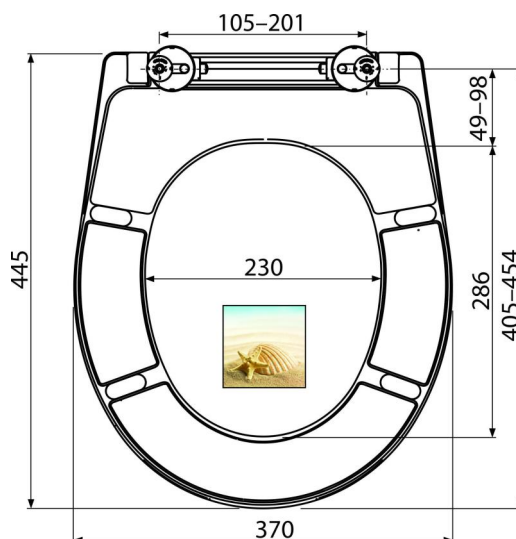

A604 SHELL

WC sedátko univerzální SOFTCLOSE, Duroplast

Použití

Pro WC mísy dle tabulky kompatibility

Vlastnosti

- Barevně stálý materiál
- Barva: bílá s potiskem, motiv MUŠLE
- CLICK systém – lehce čistitelná keramika díky rychle odejmutelnému sedátku
- Kovové panty s bílou plastovou krytkou univerzálně stavitelné ve dvou osách
- Materiál: duroplast s antibakteriálními vlastnostmi (zajištěny obsahem sloučenin stříbra)
- Možnost dotažení pantu šroubovákem shora
- SOFTCLOSE – bezpečnostní zpomalovací systém zavírání

Rozsah dodávky

- Panty P106B
- Sedátko

Objednací kód, Logistické informace

Kód	EAN	Hmotnost (kus balení paleta)	Rozměr (kus balení)	Množství (balení paleta)
A604 SHELL	8595580541545	2,60 13,00 332,0 kg	375x57x462 475x385x295 mm	5 120 ks