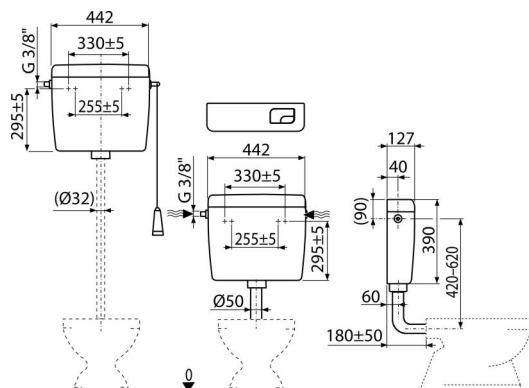

A93-3/8"

Alca UNI DUAL univerzální WC nádržka

Použití

Pro montáž jako vysoko, středně i nízko položenou

Pro montáž na omítku

Vlastnosti

- Konstruktivní řešení zaručuje komfort ovládní splachování i pro děti a handicapované osoby
- Materiál: ABS
- Nádržka izolovaná proti rosení
- Objem 8 l s velkou variabilitou nastavení vypouštění objemu vody
- Přívod vody zleva/zprava
- Splachování DUAL 3/6 l
- Univerzální závěsy se svou roztečí a tvarem shodují s dosud používanými nádržkami
- Úsporně nastavitelné spláchnutí

Rozsah dodávky

- Fixační set: vrut Ø5×40 – 2 ks, hmoždinka Ø8 – 2 ks
- Kolenko Ø50/40 mm pro nízko položenou nádržku
- Nádržka
- Napouštěcí (3/8") a vypouštěcí armatura
- Splachovací set pro nízko položenou nádržku (tlačítko malé, velké)
- Splachovací set pro vysoko položenou nádržku (šňůrka, držátko, páka)

Objednací kód, Logistické informace

Kód	EAN	Hmotnost (kus balení paleta)	Rozměr (kus balení)	Množství (balení paleta)
A93-3/8"	8595580501280	2,87 2,87 186,2 kg	456×410×142 – mm	1 58 ks

Záruky

2/3 roky *

Celní kód

39229000

Normy

ČSN EN 14124, ČSN EN 14055

Technické parametry

- Akustická skupina II <30 dB
- Doporučený provozní tlak 0,5-0,8 MPa
- Funkční požadavky třída I
- Malé spláchnutí 2,5-3,5 l
- Pracovní rozsah 0,05-0,8 MPa
- Při instalaci na vysoko položenou nádržku je funkční pouze velké spláchnutí 6-8 l
- Standardní nastavení malého spláchnutí 3 l
- Standardní nastavení velkého spláchnutí 6 l
- Velké spláchnutí 5,5-8 l