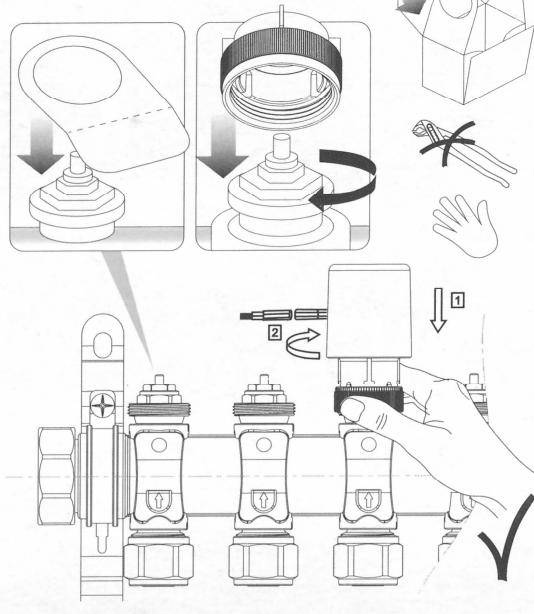

Montage - Assembly - Montage - Montaje - Montaggio -
 Montering - Asennus - Montaz

MAX STROKE - 4mm

NC - NORMALLY CLOSED

"First Open" Funktion - "First Open" function - Fonction "First Open" - Funcion de
 contacto abierto - "First Open" functie - Funzione "First Open" - "First Open" funksjon
 - "Forstagangen" funktion - "First Open" toiminta - Funkcja "First Open"