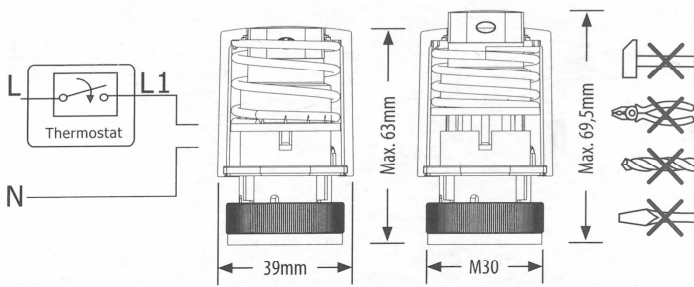

Montage - Assembly - Montage - Montaje - Montaggio -
 Montering - Asennus - Montaz

MAX STROKE - 4mm

NC - NORMALLY CLOSED

"First Open" Funktion - "First Open" function - Fonction "First Open" - Funcion de
 contacto abierto - "First Open" functie - Funzione "First Open" - "First Open" funksjon
 - "Forstagangen" funktion - "First Open" toiminta - Funkcja "First Open"