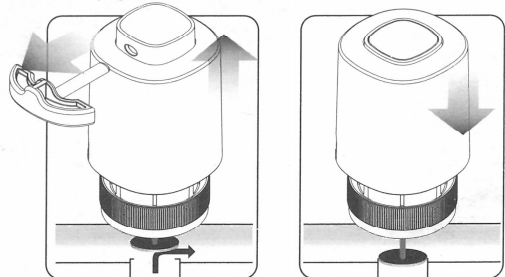

Montage - Assembly - Montage - Montaje - Montaggio -
 Montering - Asennus - Montaz

MAX STROKE - 4mm

NC - NORMALLY CLOSED

"First Open" Funktion - "First Open" function - Fonction "First Open" - Funcion de
 contacto abierto - "First Open" functie - Funzione "First Open" - "First Open" funksjon
 - "Forstagangen" funktion - "First Open" toiminta - Funkcja "First Open"