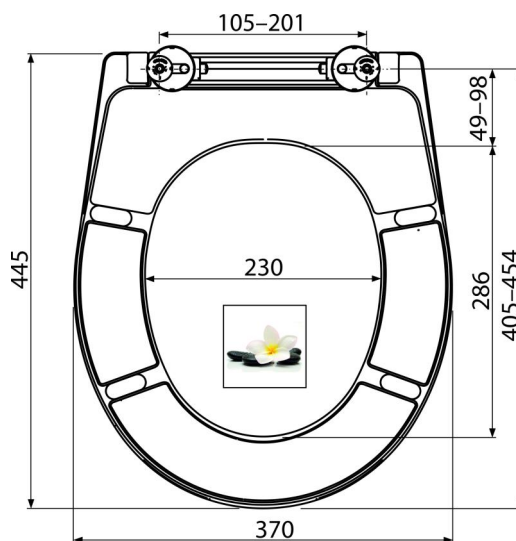

A604 FLOWER

WC sedátko univerzální SOFTCLOSE, Duroplast

Použití

Pro WC mísy dle tabulky kompatibility

Vlastnosti

- Barevně stálý materiál
- Barva: bílá s potiskem, motiv KVĚT
- CLICK systém – lehce čistitelná keramika díky rychle odejmutelnému sedátku
- Kovové panty s bílou plastovou krytkou univerzálně stavitelné ve dvou osách
- Materiál: duroplast s antibakteriálními vlastnostmi (zajištěny obsahem sloučenin stříbra)
- Možnost dotažení pantu šroubovákem shora
- SOFTCLOSE – bezpečnostní zpomalovací systém zavírání

Rozsah dodávky

- Panty P106B
- Sedátko

Objednací kód, Logistické informace

Kód	EAN	Hmotnost (kus balení paleta)	Rozměr (kus balení)	Množství (balení paleta)
A604 FLOWER	8595580541521	2,60 13,00 332,0 kg	375x57x462 475x385x295 mm	5 120 ks