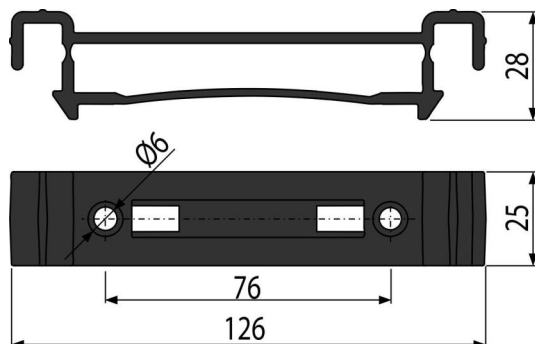

### Použití

Pro fixaci roštu ve žlabu

Pro venkovní žlab AVZ102-R102

### Objednávací kód, Logistické informace

Kód	EAN	Hmotnost (kus   balení   paleta)	Rozměr (kus   balení)	Množství (balení   paleta)
AVZ-P002	8595580511494	0,01   0,01   - kg	127x25x30   mm	1   - ks