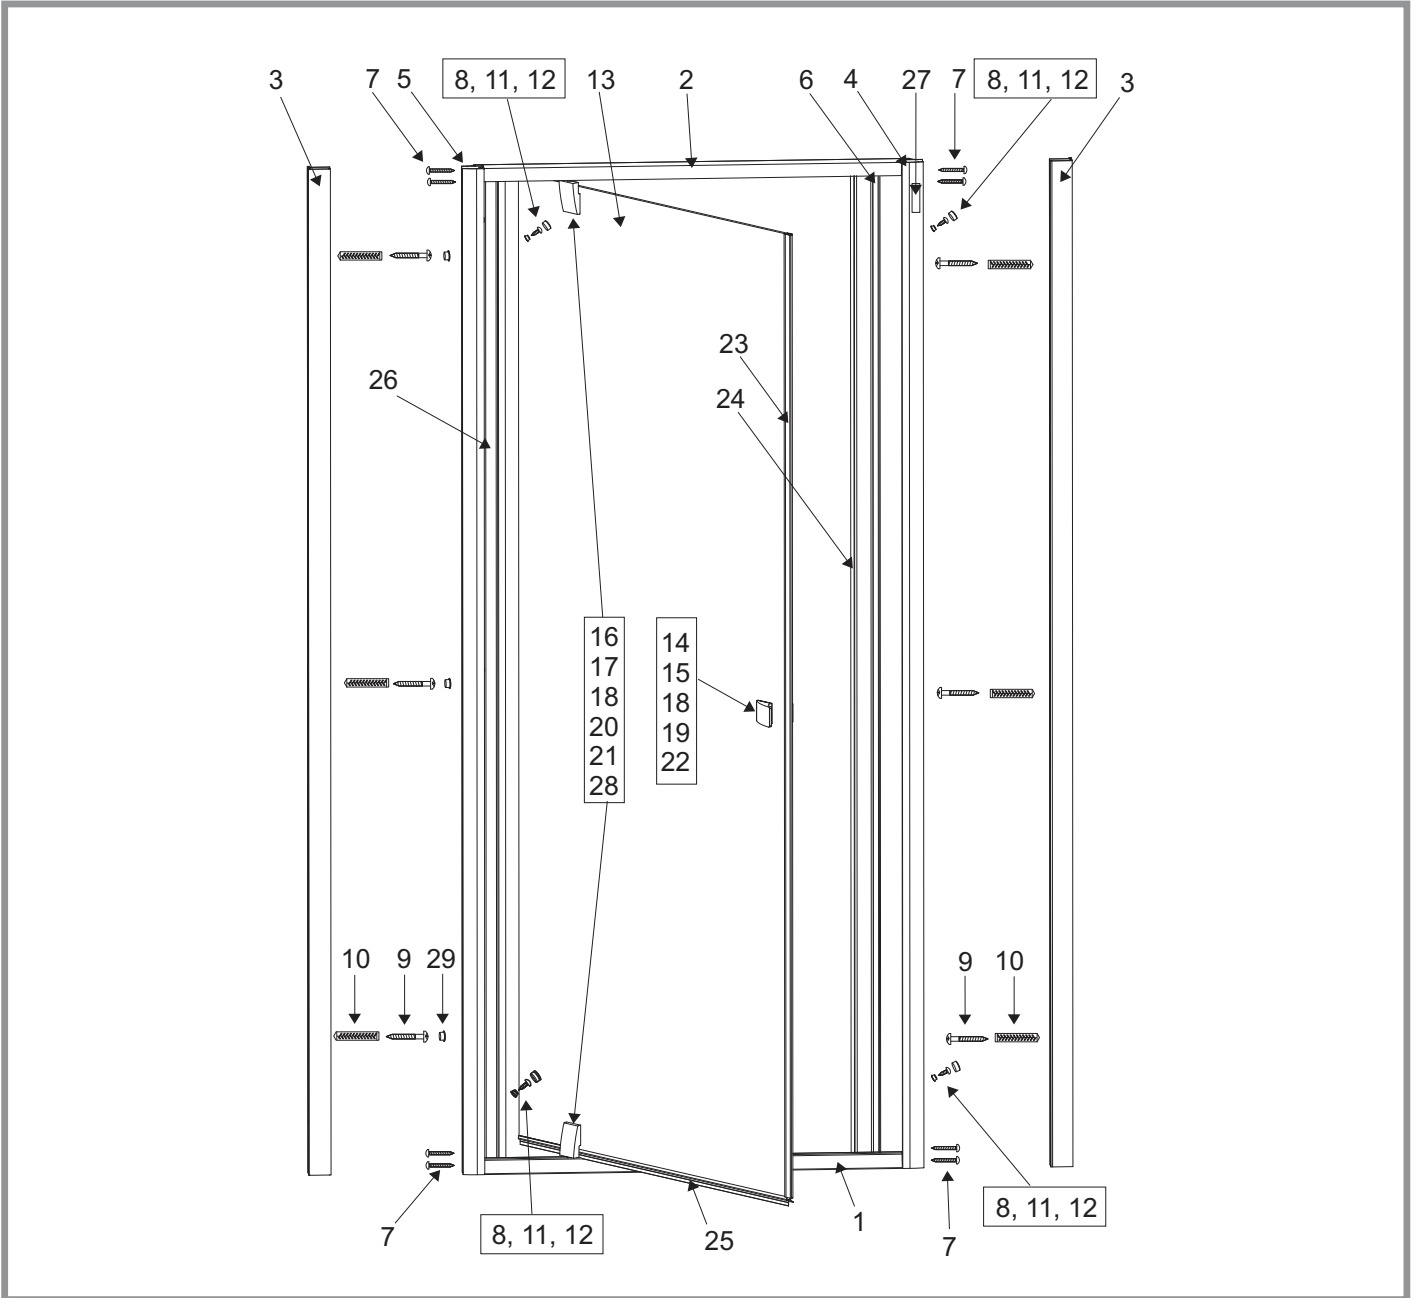

PIVOT

Katalog dílů

RAVAK®

PDOP1 - 80, PDOP1 - 90

PDOP1 - 80, PDOP1 - 90

Číslo dílu	Název dílu	Rozměr (mm)	Počet	SIČ / bílá	SIČ / elox	SIČ / bright	SIČ / black	
1	Vodorovný profil pravý 12159/1	673	1 ks pro PDOP1 - 80	XVC1590110673	XVC15901X0673	XVC15901U0673	XVC1590130673	
1	Vodorovný profil pravý 12159/2	773	1 ks pro PDOP1 - 90	XVC1590210773	XVC15902X0773	XVC15902U0773	XVC1590230773	
2	Vodorovný profil levý 12159/6	673	1 ks pro PDOP1 - 80	XVC1590610673	XVC15906X0673	XVC15906U0673	XVC1590630673	
2	Vodorovný profil levý 12159/7	773	1 ks pro PDOP1 - 90	XVC1590710773	XVC15907X0773	XVC15907U0773	XVC1590730773	
3	Ustavovací profil 12216/1	1900	2 ks	XVC2160111900	XVC21601X1900	XVC21601U1900	XVC2160131900	
4	Svislý profil 12213/2 4-otvory	1900	1 ks	XVC2130211900	XVC21302X1900	XVC21302U1900	XVC2130231900	
5	Svislý profil 12213/1 7-otvorů	1900	1 ks	XVC2130111900	XVC21301X1900	XVC21301U1900	XVC2130131900	
6	Svislý profil vkládací 12214/1	1877	2 ks	XVC21401X1877	XVC21401X1877	XVC21401X1877	XVC21401X1877	
7	Šroub samořezný DIN 7981 A2	Ø 3,5 x 25	8 ks	X97981035250	X97981035250	X97981035250	X97981035250	
8	Šroub samořezný DIN 7981 A2	Ø 3,5 x 13	4 ks	X97981035130	X97981035130	X97981035130	X97981035130	
9	Vrut do hmoždinky	Ø 4 x 40	6 ks	X94000040400	X94000040400	X94000040400	X94000040400	
10	Hmoždinka	Ø 8 pro 4 x 40	6 ks	X20600080000	X20600080000	X20600080000	X20600080000	
11	Podložka krytky 106	Ø 10 x 4,5	4 ks	X8A600000000	X8A600000000	X8A600000000	X8A600000000	
12	Krytka 105 (vrutu 3,5x13)	Ø 11,5 x 6	4 ks	X8A500000001	X8A500000000	X8A500000000	X8A500000003	
13	Sklo dveří - rovné	636 x 1824	1 ks pro PDOP1 - 80	X4Z1601246360	X4Z1601246360	X4Z1601246360	X4Z1601246360	
13	Sklo dveří - rovné	736 x 1824	1 ks pro PDOP1 - 90	X4Z1601247360	X4Z1601247360	X4Z1601247360	X4Z1601247360	
14	Madlo vnější		1 ks	Bílá X3PVV00700001 Chrom X3PVV0080000A	X3PVV0070000X	X3PVV0070000A	X3PVV00700003	
15	Madlo vnitřní		1 ks	Bílá X3PVV00800001 Chrom X3PVV0060000A	X3PVV0080000X	X3PVV0080000A	X3PVV00800003	
16	Příložka pantu	38 x 38 x 5	2 ks	Bílá X3PVV01700001 Chrom X3PVV0170000A	X3PVV0170000X	X3PVV0170000A	X3PVV01700003	
17	Pant s čepem		2 ks	Bílá X3PVV01600001 Chrom X3PVV0160000A	X3PVV0160000X	X3PVV0160000A	X3PVV01600003	
18	Pružná podložka	37 x 37	6 ks	X3PVP0010000	X3PVP0010000	X3PVP0010000	X3PVP0010000	
19	Bužírka transparent	Ø 5/7 - 5,5	1 ks	X80001075050	X80001075050	X80001075050	X80001075050	
20	Bužírka transparent	Ø 10/12 - 6	2 ks	X3G020070000	X3G020070000	X3G020070000	X3G020070000	
21	Šroub imbusový DIN 7991 nerez	M6 x 16	2 ks	X90991060160	X90991060160	X90991060160	X90991060160	
22	Šroub DIN 964 nerez	M4 x 30	1 ks	X90964040300	X90964040300	X90964040300	X90964040300	
23	Magnet SJ	1824	1 ks	X65622200013	X65622200013	X65622200013	X65622200013	
24	Magnet JS	1870	1 ks	X65623200014	X65623200014	X65623200014	X65623200014	
25	Okapnička	636	1 ks pro PDOP1 - 80	X65671500015	X65671500015	X65671500015	X65671500015	
25	Okapnička	736	1 ks pro PDOP1 - 90	X65671500016	X65671500016	X65671500016	X65671500016	
26	Lišta praporek	1865	1 ks	X65672500012	X65672500012	X65672500012	X65672500012	