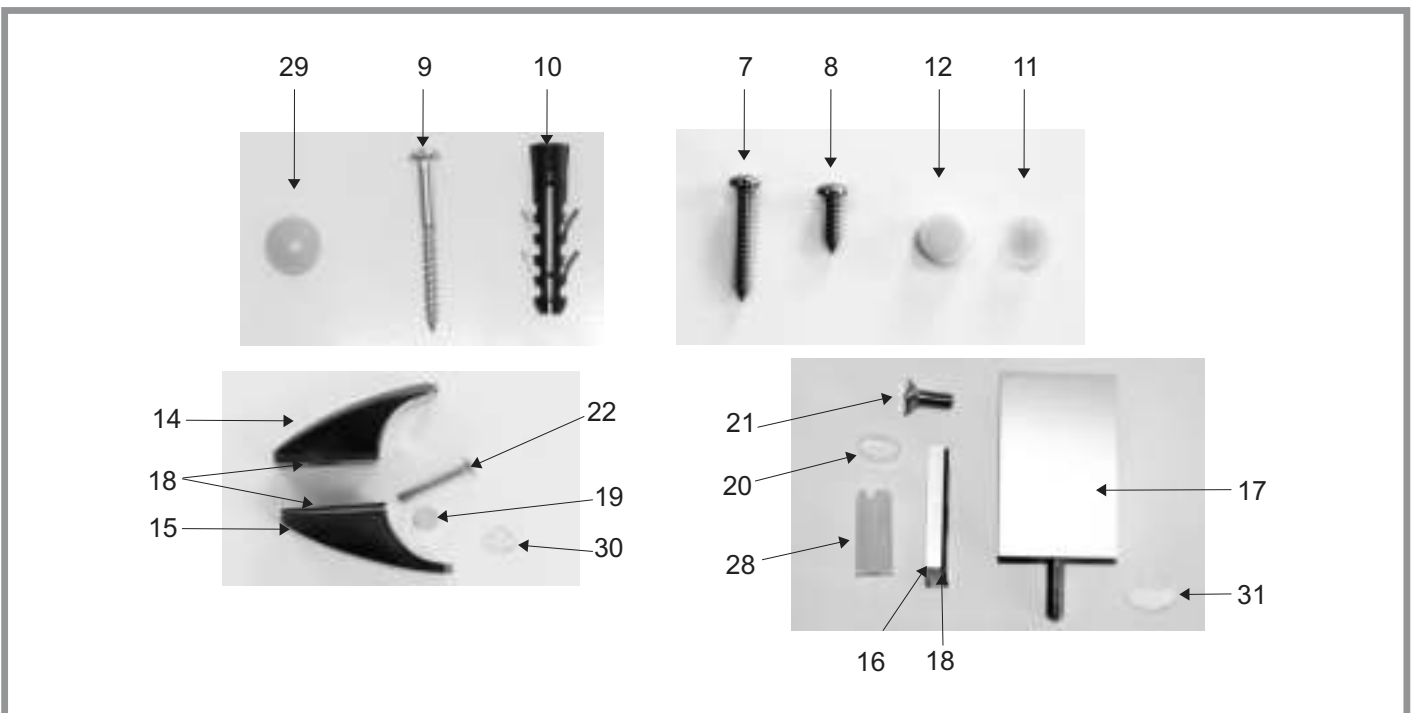

PIVOT

Katalog dílů

RAVAK®

PDOP1 - 80, PDOP1 - 90

PDOP1 - 80, PDOP1 - 90

Číslo dílu	Název dílu	Rozměr (mm)	Počet	SIČ / bílá	SIČ / elox	SIČ / bright	SIČ / black	
1	Vodorovný profil pravý 12159/1	673	1 ks pro PDOP1 - 80	XVC1590110673	XVC15901X0673	XVC15901U0673	XVC1590130673	
1	Vodorovný profil pravý 12159/2	773	1 ks pro PDOP1 - 90	XVC1590210773	XVC15902X0773	XVC15902U0773	XVC1590230773	
2	Vodorovný profil levý 12159/6	673	1 ks pro PDOP1 - 80	XVC1590610673	XVC15906X0673	XVC15906U0673	XVC1590630673	
2	Vodorovný profil levý 12159/7	773	1 ks pro PDOP1 - 90	XVC1590710773	XVC15907X0773	XVC15907U0773	XVC1590730773	
3	Ustavovací profil 12216/1	1900	2 ks	XVC2160111900	XVC21601X1900	XVC21601U1900	XVC2160131900	
4	Svislý profil 12213/2 4-otvory	1900	1 ks	XVC2130211900	XVC21302X1900	XVC21302U1900	XVC2130231900	
5	Svislý profil 12213/1 7-otvorů	1900	1 ks	XVC2130111900	XVC21301X1900	XVC21301U1900	XVC2130131900	
6	Svislý profil vkládací 12214/1	1877	2 ks	XVC21401X1877	XVC21401X1877	XVC21401X1877	XVC21401X1877	
7	Šroub samořezný DIN 7981 A2	Ø 3,5 x 25	8 ks	X97981035250	X97981035250	X97981035250	X97981035250	
8	Šroub samořezný DIN 7981 A2	Ø 3,5 x 13	4 ks	X97981035130	X97981035130	X97981035130	X97981035130	
9	Vrut do hmoždinky	Ø 4 x 40	6 ks	X94000040400	X94000040400	X94000040400	X94000040400	
10	Hmoždinka	Ø 8 pro 4 x 40	6 ks	X20600080000	X20600080000	X20600080000	X20600080000	
11	Podložka krytky 106	Ø 10 x 4,5	4 ks	X8A600000000	X8A600000000	X8A600000000	X8A600000000	
12	Krytka 105 (vrutu 3,5x13)	Ø 11,5 x 6	4 ks	X8A500000001	X8A500000000	X8A500000000	X8A500000003	
13	Sklo dveří - rovné	636 x 1824	1 ks pro PDOP1 - 80	X4Z1601246360	X4Z1601246360	X4Z1601246360	X4Z1601246360	
13	Sklo dveří - rovné	736 x 1824	1 ks pro PDOP1 - 90	X4Z1601247360	X4Z1601247360	X4Z1601247360	X4Z1601247360	
14	Madlo vnější		1 ks	Bílá X3PVV00700001 Chrom X3PVV0080000A	X3PVV0070000X	X3PVV0070000A	X3PVV00700003	
15	Madlo vnitřní		1 ks	Bílá X3PVV00800001 Chrom X3PVV0060000A	X3PVV0080000X	X3PVV0080000A	X3PVV00800003	
16	Příložka pantu	38 x 38 x 5	2 ks	Bílá X3PVV01700001 Chrom X3PVV0170000A	X3PVV0170000X	X3PVV0170000A	X3PVV01700003	
17	Pant s čepem		2 ks	Bílá X3PVV01600001 Chrom X3PVV0160000A	X3PVV0160000X	X3PVV0160000A	X3PVV01600003	
18	Pružná podložka	37 x 37	6 ks	X3PVP0010000	X3PVP0010000	X3PVP0010000	X3PVP0010000	
19	Bužírka transparent	Ø 5/7 - 5,5	1 ks	X80001075050	X80001075050	X80001075050	X80001075050	
20	Bužírka transparent	Ø 10/12 - 6	2 ks	X3G020070000	X3G020070000	X3G020070000	X3G020070000	
21	Šroub imbusový DIN 7991 nerez	M6 x 16	2 ks	X90991060160	X90991060160	X90991060160	X90991060160	
22	Šroub DIN 964 nerez	M4 x 30	1 ks	X90964040300	X90964040300	X90964040300	X90964040300	
23	Magnet SJ	1824	1 ks	X65622200013	X65622200013	X65622200013	X65622200013	
24	Magnet JS	1870	1 ks	X65623200014	X65623200014	X65623200014	X65623200014	
25	Okapnička	636	1 ks pro PDOP1 - 80	X65671500015	X65671500015	X65671500015	X65671500015	
25	Okapnička	736	1 ks pro PDOP1 - 90	X65671500016	X65671500016	X65671500016	X65671500016	
26	Lišta praporek	1865	1 ks	X65672500012	X65672500012	X65672500012	X65672500012	