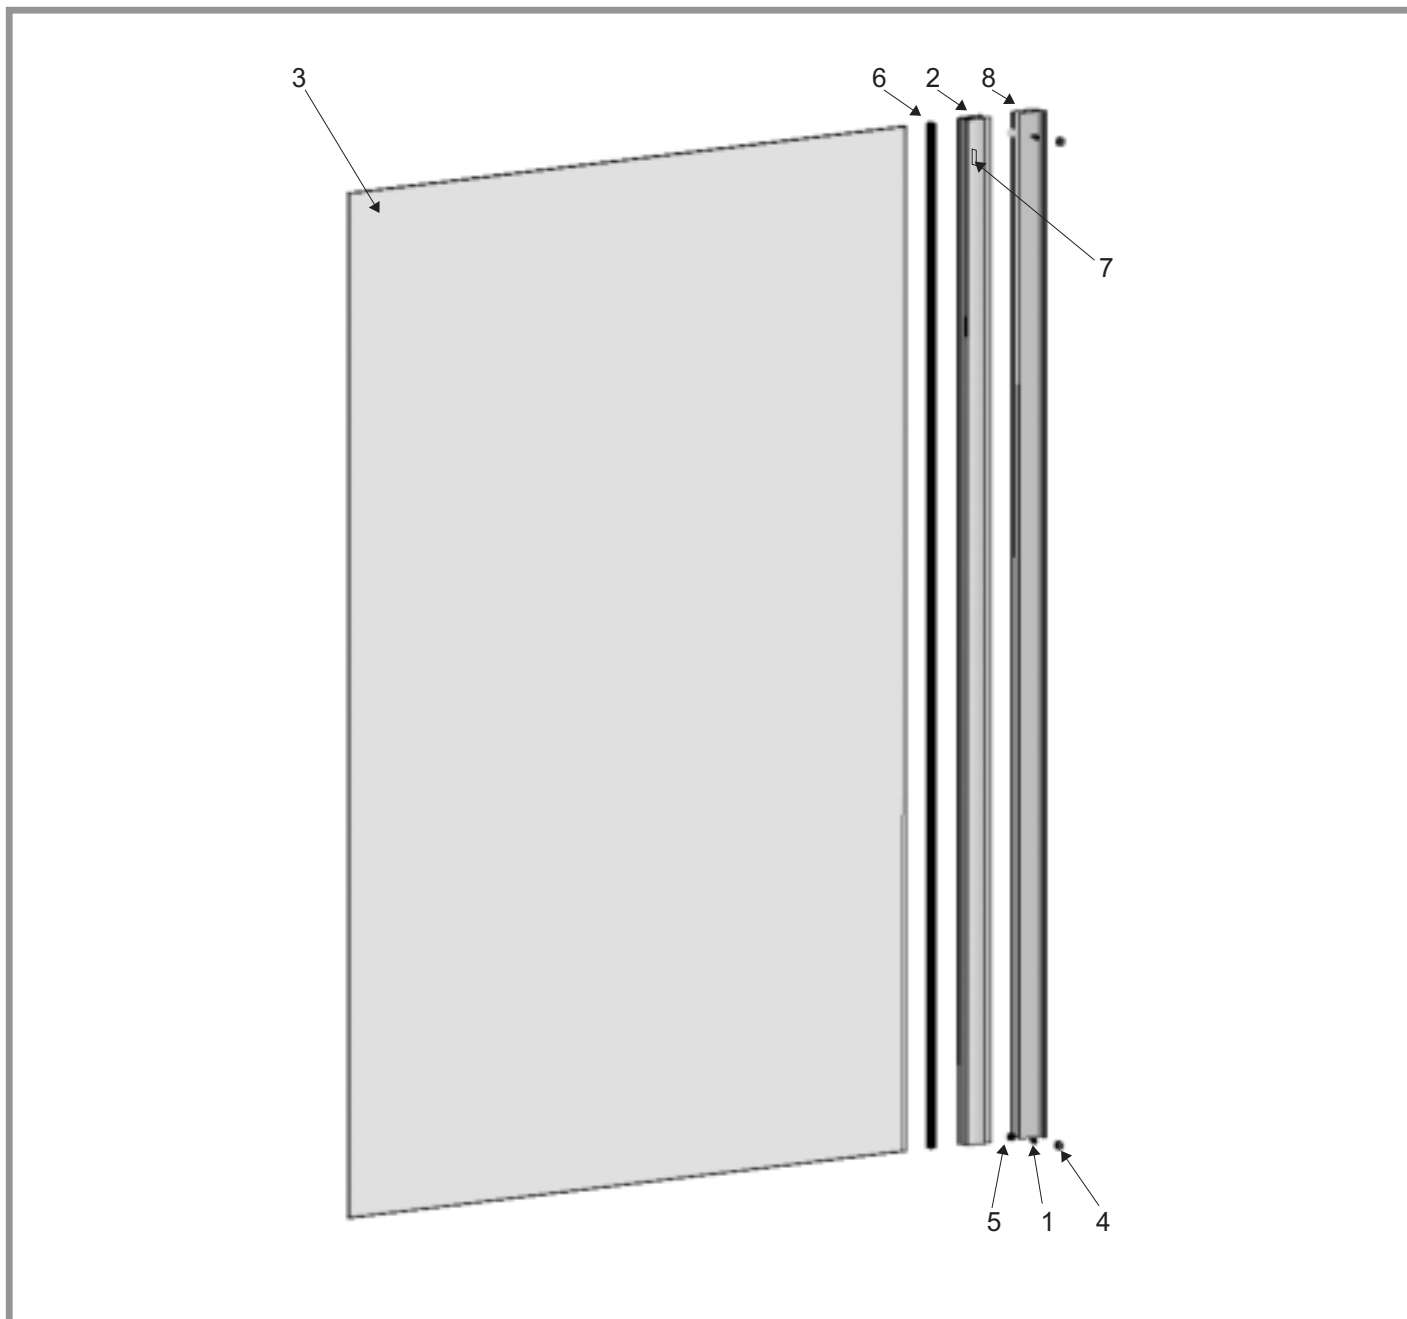

PVS1 - 80

Číslo dílu	Název dílu	Rozměr (mm)	Počet	SIČ / bílá	SIČ / elox	SIČ / bright	SIČ / black	
1	Šroub samořez. nerez	Ø3,5 x 13	2 ks	X97981035130	X97981035130	X97981035130	X97981035130	
2	Svislý profil 12215/02 -ke stěně	1400	1 ks	XVC2150211400	XVC21502X1400	XVC21502U1400	XVC2150231400	
3	Sklo PS rovné (bez děr)	767 x 1400	1 ks	X4Z160E007670	X4Z160E007670	X4Z160E007670	X4Z160E007670	
4	Krytka 105	Ø11,4 x 5,5	2 ks	X8A500000001	X8A500000000	X8A500000000	X8A500000003	
5	Podložka krytky 106	Ø10 x 4,5	2 ks	X8A600000000	X8A600000000	X8A600000000	X8A600000000	
6	Zasklívací profil 111 CB Transparent	1400	1 ks	X8B100000000	X8B100000000	X8B100000000	X8B100000000	
7	Logo RAVAK		1 ks	X21800000001	X8B100000000	X8B100000000	X8B100000000	
8	Ustavovací profil 12216/02	1400	1 ks	XVC2160211400	XVC21602X1400	XVC21602U1400	XVC2160231400