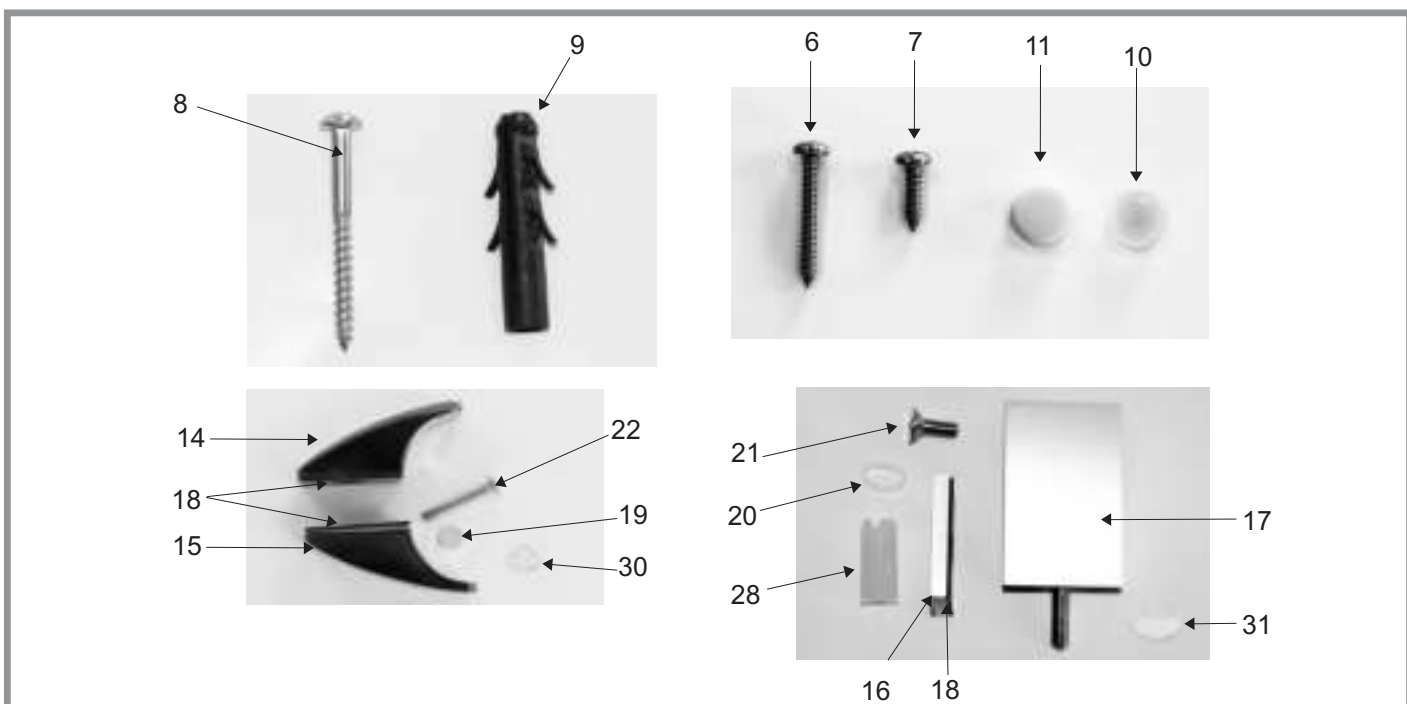

PSKK3 - 80, PSKK3 - 90, PSKK3 - 100

PSKK3 - 80, PSKK3 - 90, PSKK3 - 100

Číslo dílu	Název dílu	Rozměr (mm)	Počet	SIČ / bílá	SIČ / elox	SIČ / bright	SIČ / black	
1	Vodorovný profil pravý 12159/14	1244	1 ks pro PSKK3 - 80	XVC1591411244	XVC15914X1244	XVC15914U1244	XVC1591431244	
1	Vodorovný profil pravý 12159/15	1444	1 ks pro PSKK3 - 90	XVC1591511444	XVC15915X1444	XVC15915U1444	XVC1591531444	
1	Vodorovný profil pravý 12159/16	1644	1 ks pro PSKK3 - 100	XVC1591611644	XVC15916X1644	XVC15916U1644	XVC1591631644	
2	Vodorovný profil pravý 12159/17	1244	1 ks pro PSKK3 - 80	XVC1591711244	XVC15917X1244	XVC15917U1244	XVC1591731244	
2	Vodorovný profil pravý 12159/18	1444	1 ks pro PSKK3 - 90	XVC1591811444	XVC15918X1444	XVC15918U1444	XVC1591831444	
2	Vodorovný profil pravý 12159/19	1644	1 ks pro PSKK3 - 100	XVC1591911644	XVC15919X1644	XVC15919U1644	XVC1591931644	
3	Zasklívací Profil RA-AL-009/53	251	4 ks pro PSKK3 - 80	XVRA095310251	XVRA0953X0251	XVRA0953U0251	XVRA095330251	
3	Zasklívací Profil RA-AL-009/54	351	4 ks pro PSKK3 - 90	XVRA095410351	XVRA0954X0351	XVRA0954U0351	XVRA095430351	
3	Zasklívací Profil RA-AL-009/55	451	4 ks pro PSKK3 - 100	XVRA095510451	XVRA0955X0451	XVRA0955U0451	XVRA095530451	
4	Ustavovací profil 12216/1	1900	2 ks	XVC2160111900	XVC21601X1900	XVC21601U1900	XVC2160131900	
5	Svislý profil 12213/2 4-otvory	1900	2 ks	XVC2130211900	XVC21302X1900	XVC21302U1900	XVC2130231900	
6	Šroub samořezný DIN 7981 A2	Ø 3,5 x 25	8 ks	X97981035250	X97981035250	X97981035250	X97981035250	
7	Šroub samořezný DIN 7981 A2	Ø 3,5 x 13	8 ks	X97981035130	X97981035130	X97981035130	X97981035130	
8	Vrut do hmoždinky	Ø 4 x 40	6 ks	X94000040400	X94000040400	X94000040400	X94000040400	
9	Hmoždinka	Ø8 pro 4 x 40	6 ks	X20600080000	X20600080000	X20600080000	X20600080000	
10	Podložka krytky 106	Ø 10 x 4,5	8 ks	X8A600000000	X8A600000000	X8A600000000	X8A600000000	
11	Krytka 105 (vrutu 3,5x13)	Ø 11,5 x 6	8 ks	X8A500000001	X8A500000000	X8A500000000	X8A500000003	
12	Sklo PS rovné	247 x 1870	2 ks pro PSKK3 - 80	X4Z1601702470	X4Z1601702470	X4Z1601702470	X4Z1601702470	
12	Sklo PS rovné	347 x 1870	2 ks pro PSKK3 - 90	X4Z1601703470	X4Z1601703470	X4Z1601703470	X4Z1601703470	
12	Sklo PS rovné	447 x 1870	2 ks pro PSKK3 - 100	X4Z1601704470	X4Z1601704470	X4Z1601704470	X4Z1601704470	
13	Sklo dveří - ohnuté	702 x 1824	1 ks	X4Y160124702B	X4Y160124702B	X4Y160124702B	X4Y160124702B	
14	Madlo vnější		1 ks	Bílá X3PVV00700001 Chrom X3PVV0070000A	X3PVV0070000X	X3PVV0070000A	X3PVV00700003	
15	Madlo vnitřní		1 ks	Bílá X3PVV00800001 Chrom X3PVV0080000A	X3PVV0080000X	X3PVV0080000A	X3PVV00800003	
16	Příložka pantu	38 x 38 x 5	2 ks	Bílá X3PVV01700001 Chrom X3PVV0170000A	X3PVV0170000X	X3PVV0170000A	X3PVV01500003	
17	Pant s čepem		2 ks	Bílá X3PVV01600001 Chrom X3PVV0160000A	X3PVV0160000X	X3PVV0160000X	X3PVV01600003	
18	Pružná podložka	37 x 37	6 ks	X3PVP0010000	X3PVP0010000	X3PVP0010000	X3PVP0010000	
19	Bužírka transparent	Ø 5/7 - 5,5	1 ks	X80001075050	X80001075050	X80001075050	X80001075050	
20	Bužírka transparent	Ø 10/12 - 6	2 ks	X65671500015	X65671500015	X65671500015	X65671500015	
21	Šroub imbusový DIN 7991 nerez	M6 x16	2 ks	X90991060160	X90991060160	X90991060160	X90991060160