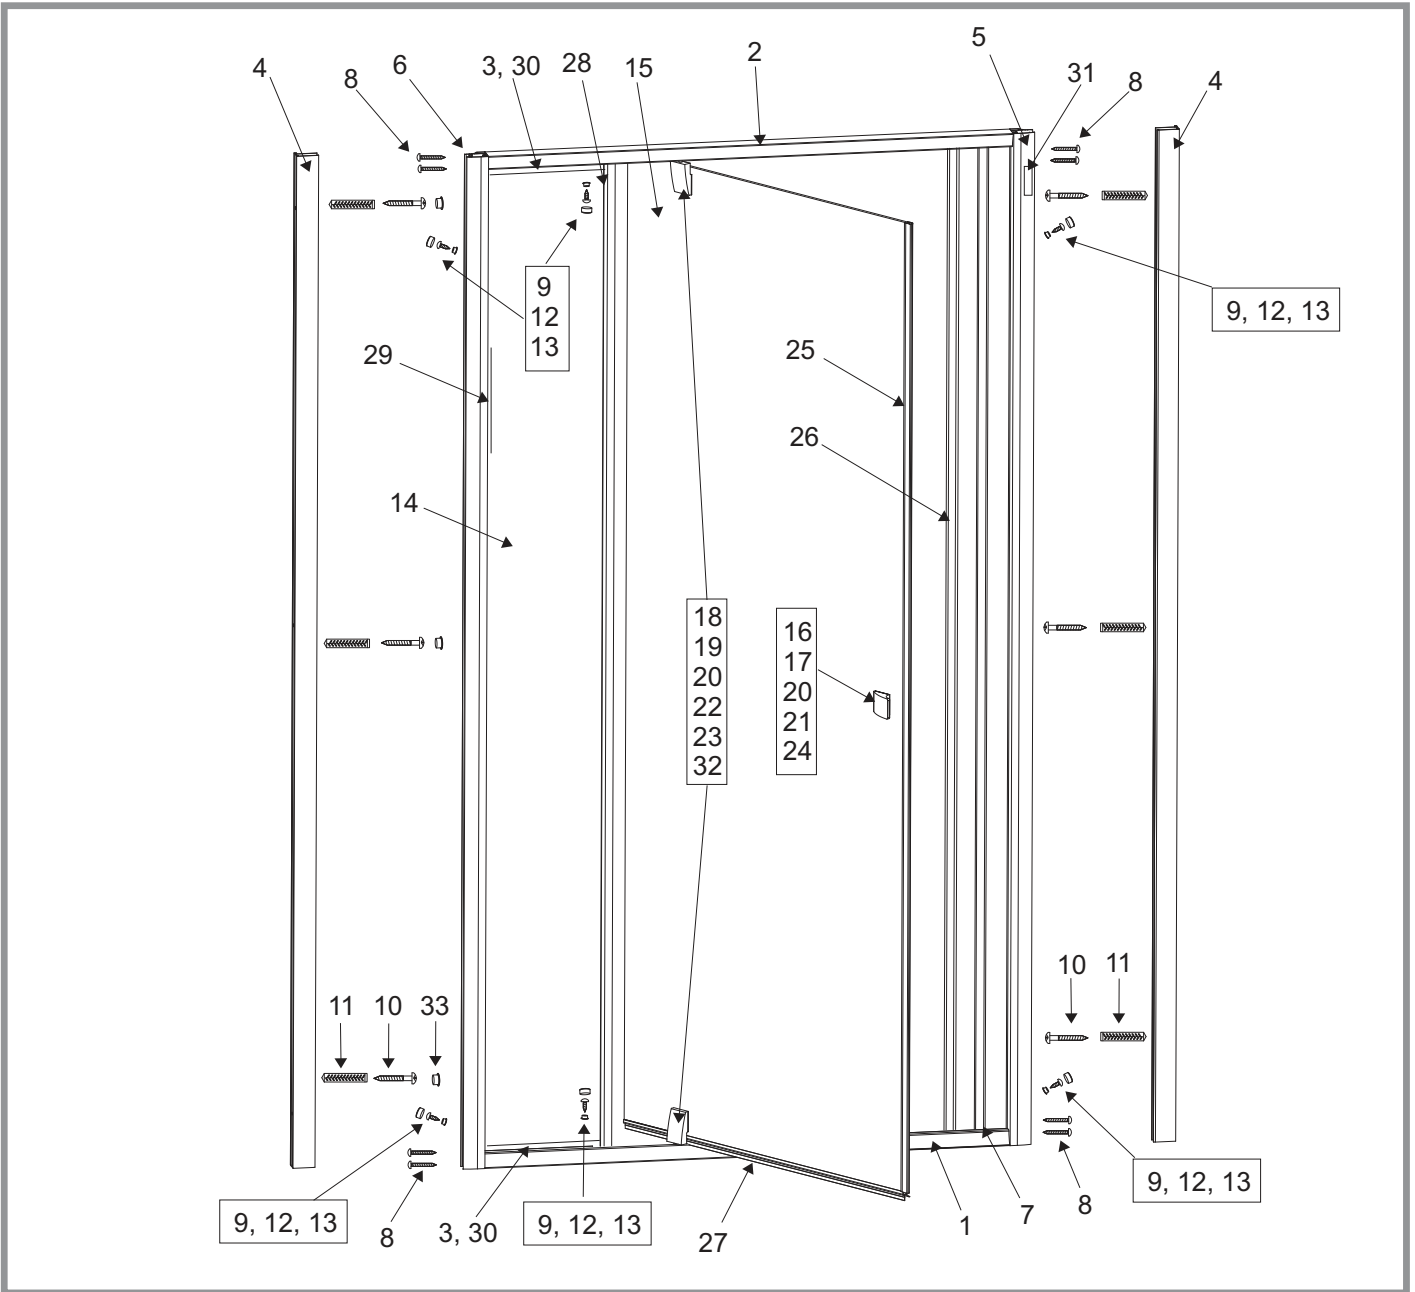

PDOP2 - 100, PDOP2 - 110, PDOP2 - 120

PDOP2 - 100, PDOP2 - 110, PDOP2 - 120

Číslo dílu	Název dílu	Rozměr (mm)	Počet	SIČ / bílá	SIČ / elox	SIČ / bright	SIČ / black	
1	Vodorovný profil pravý 12159/3	873	1 ks pro PDOP2 - 100	XVC1590310873	XVC15903X0873	XVC15903U0873	XVC1590330873	
1	Vodorovný profil pravý 12159/4	973	1 ks pro PDOP2 - 110	XVC1590410973	XVC15904X0973	XVC15904U0973	XVC1590430973	
1	Vodorovný profil pravý 12159/5	1037	1 ks pro PDOP2 - 120	XVC1590511073	XVC15905X1073	XVC15905U1073	XVC1590531073	
2	Vodorovný profil levý 12159/8	873	1 ks pro PDOP2 - 100	XVC1590810873	XVC15908X0873	XVC15908U0873	XVC1590830873	
2	Vodorovný profil levý 12159/9	973	1 ks pro PDOP2 - 110	XVC1590910973	XVC15909X0973	XVC15909U0973	XVC1590930973	
2	Vodorovný profil levý 12159/10	1037	1 ks pro PDOP2 - 120	XVC1591011073	XVC15910X1073	XVC15910U1073	XVC1591031073	
3	Zasklívací Profil RA-AL-009/51	220	2 ks pro PDOP2 - 100/110	XVRA095110220	XVRA0951X0220	XVRA0951U0220	XVRA095130220	
3	Zasklívací Profil RA-AL-009/52	320	2 ks pro PDOP2 - 120	XVRA095210320	XVRA0952X0320	XVRA0952U0320	XVRA095230320	
4	Ustavovací profil 12216/1	1900	2 ks	XVC2160111900	XVC21601X1900	XVC21601U1900	XVC2160131900	
5	Svislý profil 12213/2 4-otvory	1900	1 ks	XVC2130211900	XVC21302X1900	XVC21302U1900	XVC2130231900	
6	Svislý profil 12213/1 7-otvorů	1900	1 ks	XVC2130111900	XVC21301X1900	XVC21301U1900	XVC2130131900	
7	Svislý profil vkladací 12214 /1	1877	1 ks	XVC21401X1877	XVC21401X1877	XVC21401X1877	XVC21401X1877	
8	Šroub samořezný DIN 7981 A2	Ø 3,5 x 25	8 ks	X97981035250	X97981035250	X97981035250	X97981035250	
9	Šroub samořezný DIN 7981 A2	Ø 3,5 x 13	6 ks	X97981035130	X97981035130	X97981035130	X97981035130	
10	Vrut do hmoždinky	Ø 4 x 40	6 ks	X94000040400	X94000040400	X94000040400	X94000040400	
11	Hmoždinka	Ø8 pro 4 x 40	6 ks	X20600080000	X20600080000	X20600080000	X20600080000	
12	Podložka krytky 106	Ø10 x 4,5	6 ks	X8A600000000	X8A600000000	X8A600000000	X8A600000000	
13	Krytka 105 (vrutu 3,5x13)	Ø11,5 x 6	6 ks	X8A500000001	X8A500000000	X8A500000000	X8A500000003	
14	Sklo PS rovné (bez děr)	216 x 1870	1 ks pro PDOP2 - 100/110	X4Z1601702160	X4Z1601702160	X4Z1601702160	X4Z1601702160	
14	Sklo PS rovné (bez děr)	316 x 1870	1 ks pro PDOP2 - 120	X4Z1601703160	X4Z1601703160	X4Z1601703160	X4Z1601703160	
15	Sklo dveří - rovné	636 x 1824	1 ks pro PDOP2 - 100	X4Z1601246360	X4Z1601246360	X4Z1601246360	X4Z1601246360	
15	Sklo dveří - rovné	736 x 1824	1 ks pro PDOP2 - 110/120	X4Z1601247360	X4Z1601247360	X4Z1601247360	X4Z1601247360	
16	Madlo vnější		1 ks	Bílá X3PVV00700001 Chrom X3PVV0070000A	X3PVV0070000X	X3PVV0070000A	X3PVV00700003	
17	Madlo vnitřní		1 ks	Bílá X3PVV00800001 Chrom X3PVV0080000A	X3PVV0080000X	X3PVV0080000A	X3PVV00800003	
18	Příložka pantu	38 x 38 x 5	2 ks	Bílá X3PVV01700001 Chrom X3PVV0170000A	X3PVV0170000X	X3PVV0170000A	X3PVV01700003	
19	Pant s čepem		2 ks	Bílá X3PVV01600001 Chrom X3PVV0160000A	X3PVV0160000X	X3PVV0160000A	X3PVV01600003	
20	Pružná podložka	37 x 37	6 ks	X3PVP0010000	X3PVP0010000	X3PVP0010000	X3PVP0010000	
21	Bužírka transparent	Ø 5/7 x 5,5	1 ks	X80001075050	X80001075050	X80001075050	X80001075050	
22	Bužírka transparent	Ø 10/12 - 6	2 ks	X3G020070000	X3G020070000	X3G020070000	X3G020070000