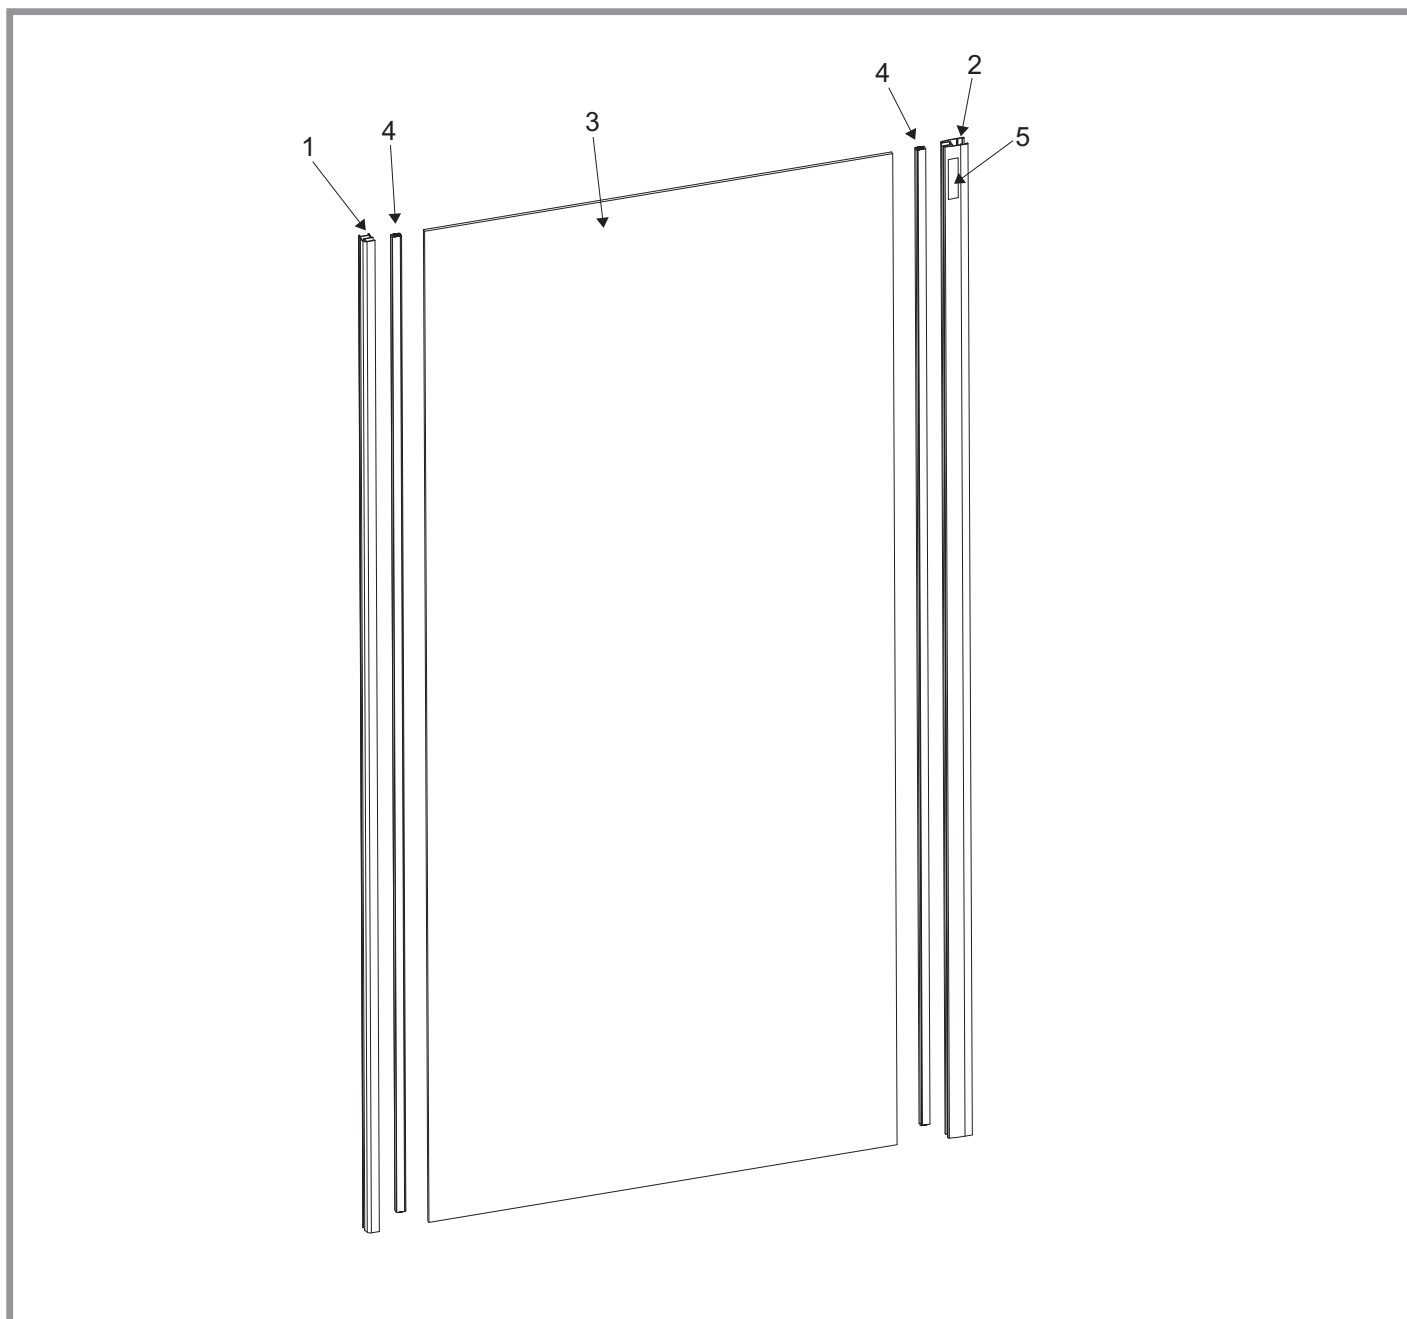

PPS - 80, PPS - 90, PPS - 100

PPS - 80, PPS - 90, PPS - 100

Číslo dílu	Název dílu	Rozměr (mm)	Počet	SIČ / bílá	SIČ / elox	SIČ / bright	SIČ / black	
1	Svislý profil 12217/1 - rohový	1900	1 ks	XVC2170111900	XVC21701X1900	XVC21701U1900	XVC2170131900	
2	Svislý profil 12215/1 - ke stěně	1900	1 ks	XVC2150111900	XVC21501X1900	XVC21501U1900	XVC2150131900	
3	Sklo PS rovné (bez děr)	723 x 1900	1 ks pro PPS - 80	X4Z160J007230	X4Z160J007230	X4Z160J007230	X4Z160J007230	
3	Sklo PS rovné (bez děr)	832 x 1900	1 ks pro PPS - 90	X4Z160J008230	X4Z160J008230	X4Z160J008230	X4Z160J008230	
3	Sklo PS rovné (bez děr)	923 x 1900	1 ks pro PPS - 100	X4Z160J009230	X4Z160J009230	X4Z160J009230	X4Z160J009230	
4	Zasklívací profil číslo 90 - svislý	1900	2 ks	X890000000000	X890000000000	X890000000000	X890000000000	
5	Holografické logo RAVAK		1 ks	X21800000001	X21800000001	X21800000001	X21800000001