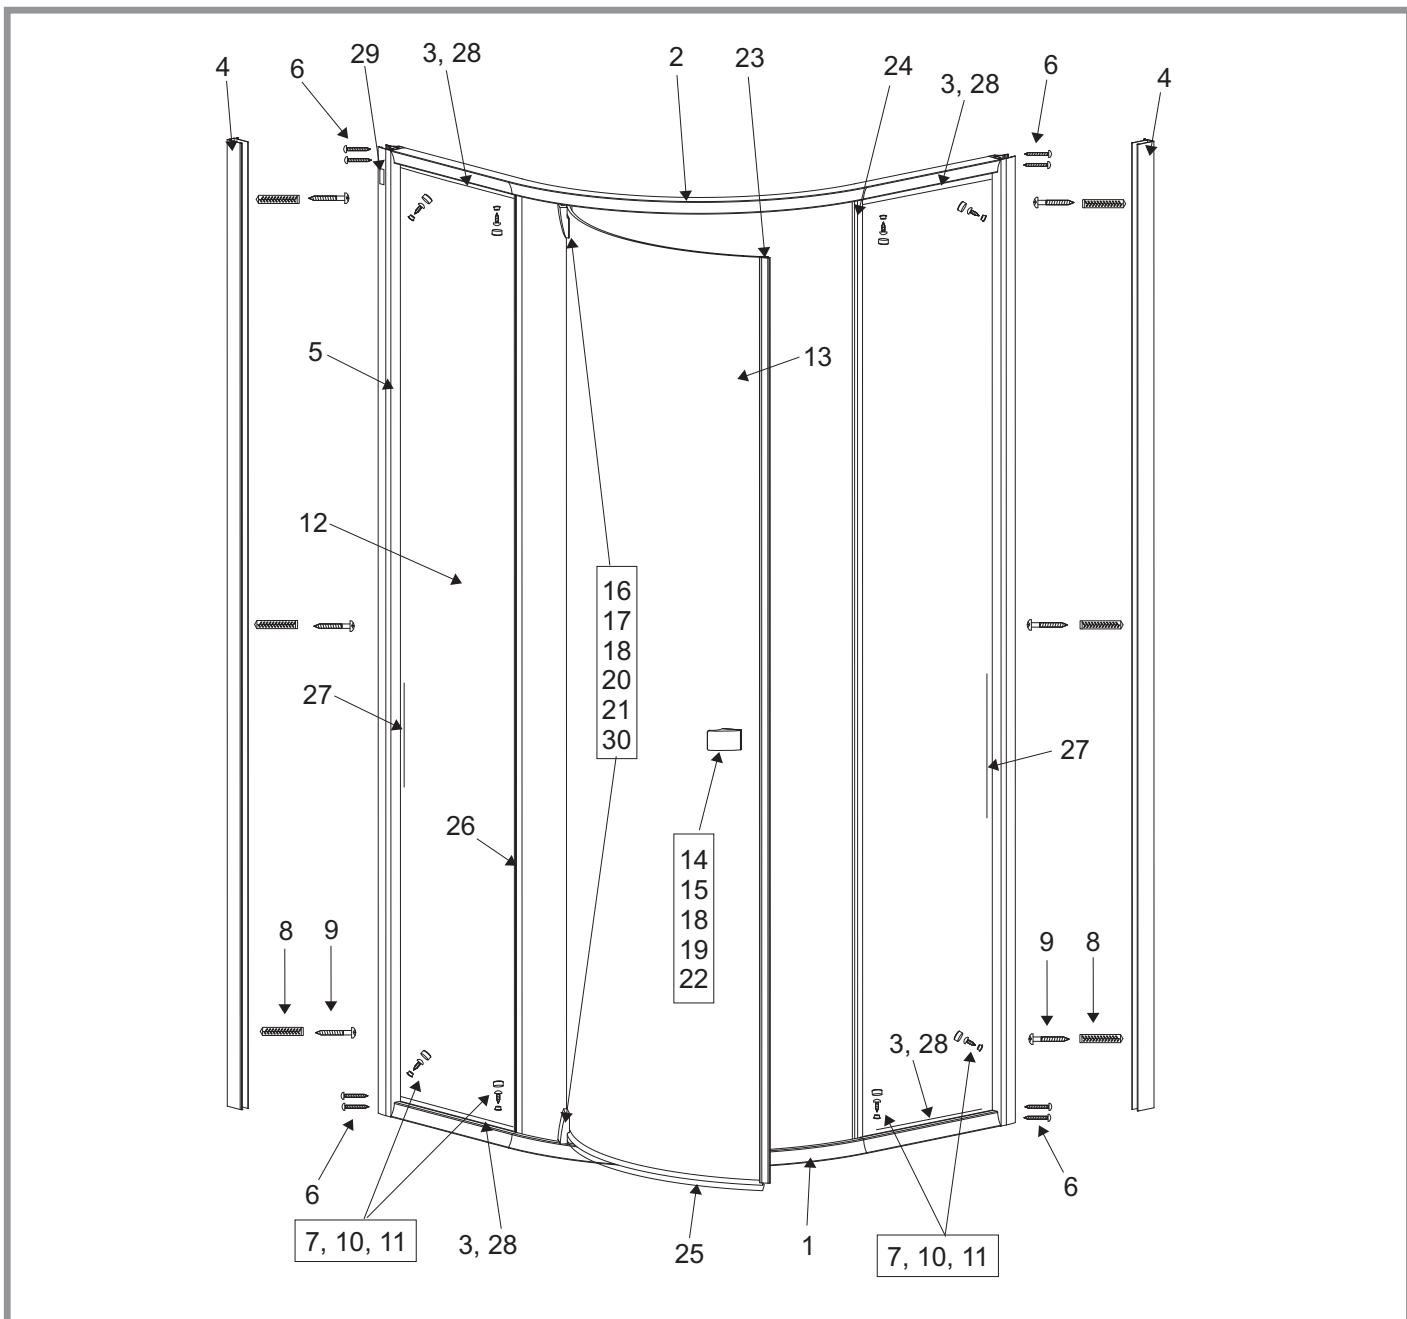

PSKK3 - 80, PSKK3 - 90, PSKK3 - 100

PSKK3 - 80, PSKK3 - 90, PSKK3 - 100

Číslo dílu	Název dílu	Rozměr (mm)	Počet	SIČ / bílá	SIČ / elox	SIČ / bright	SIČ / black	
1	Vodorovný profil pravý 12159/14	1244	1 ks pro PSKK3 - 80	XVC1591411244	XVC15914X1244	XVC15914U1244	XVC1591431244	
1	Vodorovný profil pravý 12159/15	1444	1 ks pro PSKK3 - 90	XVC1591511444	XVC15915X1444	XVC15915U1444	XVC1591531444	
1	Vodorovný profil pravý 12159/16	1644	1 ks pro PSKK3 - 100	XVC1591611644	XVC15916X1644	XVC15916U1644	XVC1591631644	
2	Vodorovný profil pravý 12159/17	1244	1 ks pro PSKK3 - 80	XVC1591711244	XVC15917X1244	XVC15917U1244	XVC1591731244	
2	Vodorovný profil pravý 12159/18	1444	1 ks pro PSKK3 - 90	XVC1591811444	XVC15918X1444	XVC15918U1444	XVC1591831444	
2	Vodorovný profil pravý 12159/19	1644	1 ks pro PSKK3 - 100	XVC1591911644	XVC15919X1644	XVC15919U1644	XVC1591931644	
3	Zasklívací Profil RA-AL-009/53	251	4 ks pro PSKK3 - 80	XVRA095310251	XVRA0953X0251	XVRA0953U0251	XVRA095330251	
3	Zasklívací Profil RA-AL-009/54	351	4 ks pro PSKK3 - 90	XVRA095410351	XVRA0954X0351	XVRA0954U0351	XVRA095430351	
3	Zasklívací Profil RA-AL-009/55	451	4 ks pro PSKK3 - 100	XVRA095510451	XVRA0955X0451	XVRA0955U0451	XVRA095530451	
4	Ustavovací profil 12216/1	1900	2 ks	XVC2160111900	XVC21601X1900	XVC21601U1900	XVC2160131900	
5	Svislý profil 12213/2 4-otvory	1900	2 ks	XVC2130211900	XVC21302X1900	XVC21302U1900	XVC2130231900	
6	Šroub samořezný DIN 7981 A2	Ø 3,5 x 25	8 ks	X97981035250	X97981035250	X97981035250	X97981035250	
7	Šroub samořezný DIN 7981 A2	Ø 3,5 x 13	8 ks	X97981035130	X97981035130	X97981035130	X97981035130	
8	Vrut do hmoždinky	Ø 4 x 40	6 ks	X94000040400	X94000040400	X94000040400	X94000040400	
9	Hmoždinka	Ø8 pro 4 x 40	6 ks	X20600080000	X20600080000	X20600080000	X20600080000	
10	Podložka krytky 106	Ø 10 x 4,5	8 ks	X8A600000000	X8A600000000	X8A600000000	X8A600000000	
11	Krytka 105 (vrutu 3,5x13)	Ø 11,5 x 6	8 ks	X8A500000001	X8A500000000	X8A500000000	X8A500000003	
12	Sklo PS rovné	247 x 1870	2 ks pro PSKK3 - 80	X4Z1601702470	X4Z1601702470	X4Z1601702470	X4Z1601702470	
12	Sklo PS rovné	347 x 1870	2 ks pro PSKK3 - 90	X4Z1601703470	X4Z1601703470	X4Z1601703470	X4Z1601703470	
12	Sklo PS rovné	447 x 1870	2 ks pro PSKK3 - 100	X4Z1601704470	X4Z1601704470	X4Z1601704470	X4Z1601704470	
13	Sklo dveří - ohnuté	702 x 1824	1 ks	X4Y160124702B	X4Y160124702B	X4Y160124702B	X4Y160124702B	
14	Madlo vnější		1 ks	Bílá X3PVV00700001 Chrom X3PVV0070000A	X3PVV0070000X	X3PVV0070000A	X3PVV00700003	
15	Madlo vnitřní		1 ks	Bílá X3PVV00800001 Chrom X3PVV0080000A	X3PVV0080000X	X3PVV0080000A	X3PVV00800003	
16	Příložka pantu	38 x 38 x 5	2 ks	Bílá X3PVV01700001 Chrom X3PVV0170000A	X3PVV0170000X	X3PVV0170000A	X3PVV01500003	
17	Pant s čepem		2 ks	Bílá X3PVV01600001 Chrom X3PVV0160000A	X3PVV0160000X	X3PVV0160000X	X3PVV01600003	
18	Pružná podložka	37 x 37	6 ks	X3PVP0010000	X3PVP0010000	X3PVP0010000	X3PVP0010000	
19	Bužírka transparent	Ø 5/7 - 5,5	1 ks	X80001075050	X80001075050	X80001075050	X80001075050	
20	Bužírka transparent	Ø 10/12 - 6	2 ks	X65671500015	X65671500015	X65671500015	X65671500015	
21	Šroub imbusový DIN 7991 nerez	M6 x16	2 ks	X90991060160	X90991060160	X90991060160	X90991060160