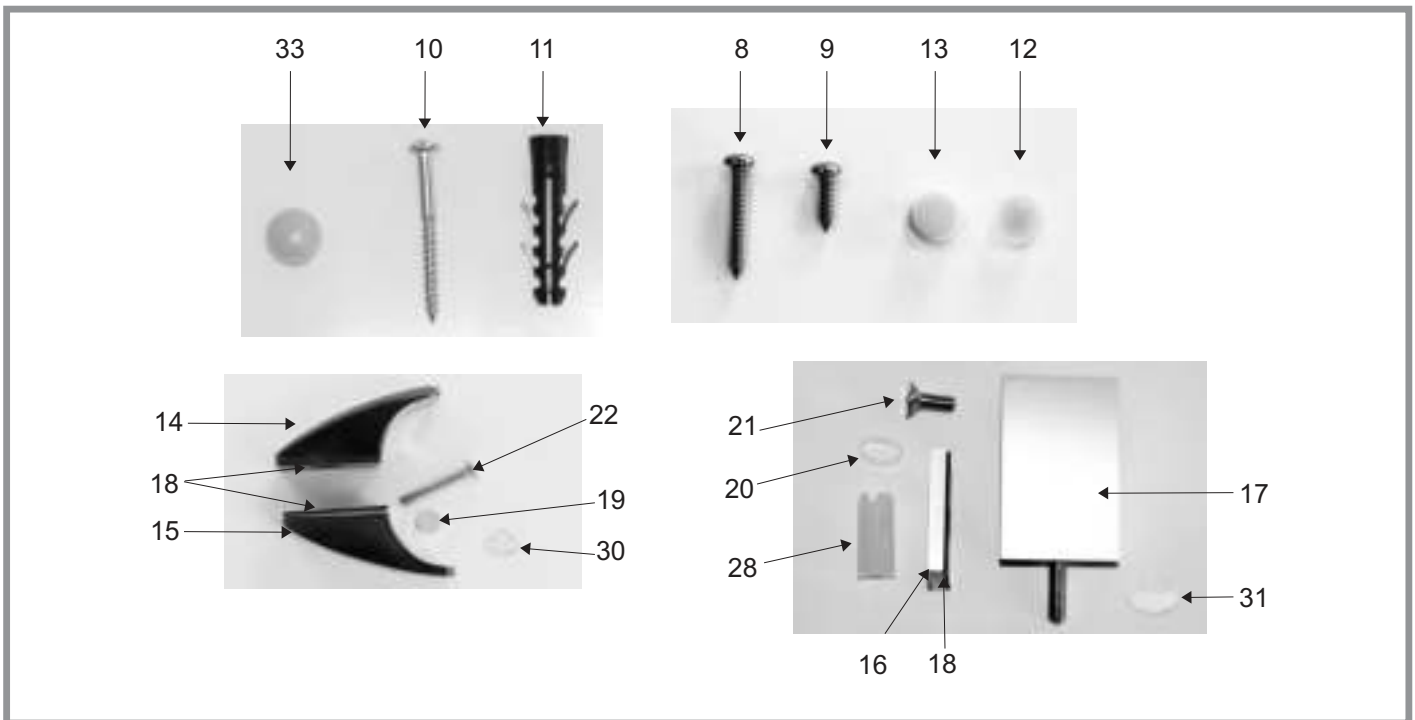

PDOP2 - 100, PDOP2 - 110, PDOP2 - 120

PDOP2 - 100, PDOP2 - 110, PDOP2 - 120

Číslo dílu	Název dílu	Rozměr (mm)	Počet	SIČ / bílá	SIČ / elox	SIČ / bright	SIČ / black	
1	Vodorovný profil pravý 12159/3	873	1 ks pro PDOP2 - 100	XVC1590310873	XVC15903X0873	XVC15903U0873	XVC1590330873	
1	Vodorovný profil pravý 12159/4	973	1 ks pro PDOP2 - 110	XVC1590410973	XVC15904X0973	XVC15904U0973	XVC1590430973	
1	Vodorovný profil pravý 12159/5	1037	1 ks pro PDOP2 - 120	XVC1590511073	XVC15905X1073	XVC15905U1073	XVC1590531073	
2	Vodorovný profil levý 12159/8	873	1 ks pro PDOP2 - 100	XVC1590810873	XVC15908X0873	XVC15908U0873	XVC1590830873	
2	Vodorovný profil levý 12159/9	973	1 ks pro PDOP2 - 110	XVC1590910973	XVC15909X0973	XVC15909U0973	XVC1590930973	
2	Vodorovný profil levý 12159/10	1037	1 ks pro PDOP2 - 120	XVC1591011073	XVC15910X1073	XVC15910U1073	XVC1591031073	
3	Zasklívací Profil RA-AL-009/51	220	2 ks pro PDOP2 - 100/110	XVRA095110220	XVRA0951X0220	XVRA0951U0220	XVRA095130220	
3	Zasklívací Profil RA-AL-009/52	320	2 ks pro PDOP2 - 120	XVRA095210320	XVRA0952X0320	XVRA0952U0320	XVRA095230320	
4	Ustavovací profil 12216/1	1900	2 ks	XVC2160111900	XVC21601X1900	XVC21601U1900	XVC2160131900	
5	Svislý profil 12213/2 4-otvory	1900	1 ks	XVC2130211900	XVC21302X1900	XVC21302U1900	XVC2130231900	
6	Svislý profil 12213/1 7-otvorů	1900	1 ks	XVC2130111900	XVC21301X1900	XVC21301U1900	XVC2130131900	
7	Svislý profil vkladací 12214 /1	1877	1 ks	XVC21401X1877	XVC21401X1877	XVC21401X1877	XVC21401X1877	
8	Šroub samořezný DIN 7981 A2	Ø 3,5 x 25	8 ks	X97981035250	X97981035250	X97981035250	X97981035250	
9	Šroub samořezný DIN 7981 A2	Ø 3,5 x 13	6 ks	X97981035130	X97981035130	X97981035130	X97981035130	
10	Vrut do hmoždinky	Ø 4 x 40	6 ks	X94000040400	X94000040400	X94000040400	X94000040400	
11	Hmoždinka	Ø8 pro 4 x 40	6 ks	X20600080000	X20600080000	X20600080000	X20600080000	
12	Podložka krytky 106	Ø10 x 4,5	6 ks	X8A600000000	X8A600000000	X8A600000000	X8A600000000	
13	Krytka 105 (vrutu 3,5x13)	Ø11,5 x 6	6 ks	X8A500000001	X8A500000000	X8A500000000	X8A500000003	
14	Sklo PS rovné (bez děr)	216 x 1870	1 ks pro PDOP2 - 100/110	X4Z1601702160	X4Z1601702160	X4Z1601702160	X4Z1601702160	
14	Sklo PS rovné (bez děr)	316 x 1870	1 ks pro PDOP2 - 120	X4Z1601703160	X4Z1601703160	X4Z1601703160	X4Z1601703160	
15	Sklo dveří - rovné	636 x 1824	1 ks pro PDOP2 - 100	X4Z1601246360	X4Z1601246360	X4Z1601246360	X4Z1601246360	
15	Sklo dveří - rovné	736 x 1824	1 ks pro PDOP2 - 110/120	X4Z1601247360	X4Z1601247360	X4Z1601247360	X4Z1601247360	
16	Madlo vnější		1 ks	Bílá X3PVV00700001 Chrom X3PVV0070000A	X3PVV0070000X	X3PVV0070000A	X3PVV00700003	
17	Madlo vnitřní		1 ks	Bílá X3PVV00800001 Chrom X3PVV0080000A	X3PVV0080000X	X3PVV0080000A	X3PVV00800003	
18	Příložka pantu	38 x 38 x 5	2 ks	Bílá X3PVV01700001 Chrom X3PVV0170000A	X3PVV0170000X	X3PVV0170000A	X3PVV01700003	
19	Pant s čepem		2 ks	Bílá X3PVV01600001 Chrom X3PVV0160000A	X3PVV0160000X	X3PVV0160000A	X3PVV01600003	
20	Pružná podložka	37 x 37	6 ks	X3PVP0010000	X3PVP0010000	X3PVP0010000	X3PVP0010000	
21	Bužírka transparent	Ø 5/7 x 5,5	1 ks	X80001075050	X80001075050	X80001075050	X80001075050	
22	Bužírka transparent	Ø 10/12 - 6	2 ks	X3G020070000	X3G020070000	X3G020070000	X3G020070000