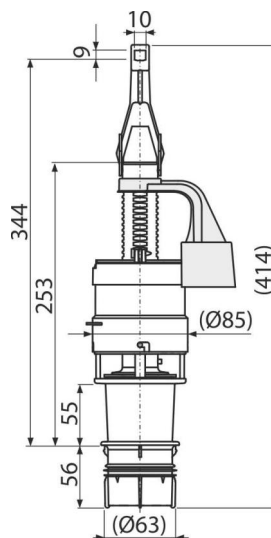

A06E

Vypouštěcí ventil ECOLOGY pro předstěnové instalační systémy

Použití

Pro předstěnové instalační systémy výšky 1000, 1120, 1200 mm
Pro úsporné splachování 2/4 litry

Vlastnosti

- Clona pro nastavení množství vypouštěné vody
- Duální splachování
- Kompatibilní s předstěnovými instalačními systémy A100, A101, A102, A115, A116, AM100, AM101, AM102, AM115, AM116, výšky 1000, 1120, 1200 mm
- Materiál: ABS

Rozsah dodávky

- Ventil
- Výpust Ø60 mm pro montáž do nádržky

Objednací kód, Logistické informace

Kód	EAN	Hmotnost (kus balení paleta)	Rozměr (kus balení)	Množství (balení paleta)
A06E	8595580511258	0,31 7,64 142,2 kg	440×140×100 590×430×390 mm	25 400 ks