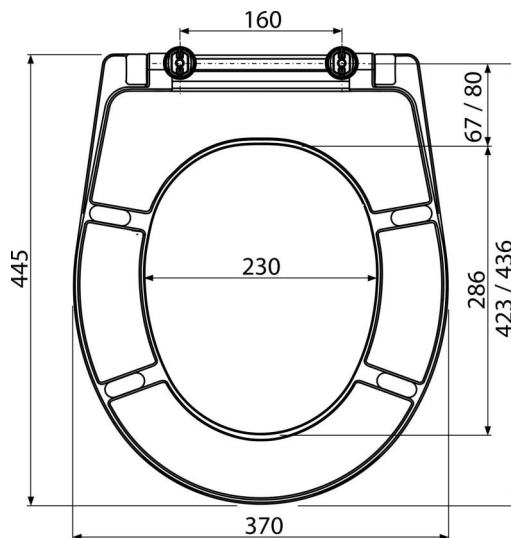

# A601

WC sedátko Duroplast

### Objednací kód, Logistické informace

Kód	EAN	Hmotnost (kus   balení   paleta)	Rozměr (kus   balení)	Množství (balení   paleta)
A601	8595580537753	3,33   16,67   420,1 kg	375×462×57   475×385×295 mm	5   120 ks