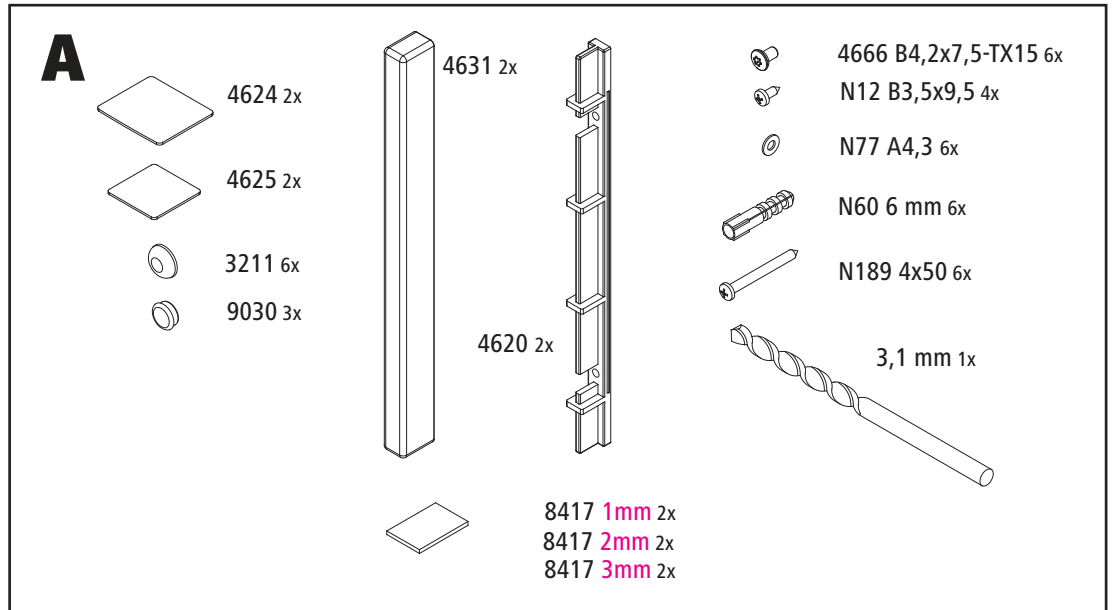

پیشنهاد می شود عملیات نصب توسط دو نفر انجام شود. / يفضل أن تتم عملية التركيب من قبل شخصين!

**A****B**

G3R/L

TWD

A

	WE1/BV1	WE2	BV2	WE3	BV3
Typ 25	---	---	---	220 - 270	210 - 260
Typ 30	---	---	---	270 - 320	260 - 310
Typ 35	---	---	---	320 - 370	310 - 360
Typ 40	---	---	---	370 - 420	360 - 410
Typ 45	---	---	---	420 - 470	410 - 460
Typ 50	---	---	---	470 - 520	460 - 510
Typ 55	---	---	---	520 - 570	510 - 560
Typ 60	---	---	---	570 - 620	560 - 610
Typ 65	---	---	---	620 - 670	610 - 660
Typ 70	675 - 710	670 - 720	660 - 710	670 - 720	660 - 710
Typ 75	725 - 760	720 - 770	710 - 760	720 - 770	710 - 760
Typ 80	775 - 810	770 - 820	760 - 810	770 - 820	760 - 810
Typ 85	---	---	---	820 - 870	810 - 860
Typ 90	875 - 910	870 - 920	860 - 910	870 - 920	860 - 910
Typ 95	---	---	---	920 - 970	910 - 960
Typ 100	975 - 1010	970 - 1020	960 - 1010	970 - 1020	960 - 1010
Typ 110	1075 - 1110	1070 - 1120	1060 - 1110	1070 - 1120	1060 - 1110
Typ 120	1175 - 1210	1170 - 1220	1160 - 1210	1170 - 1220	1160 - 1210