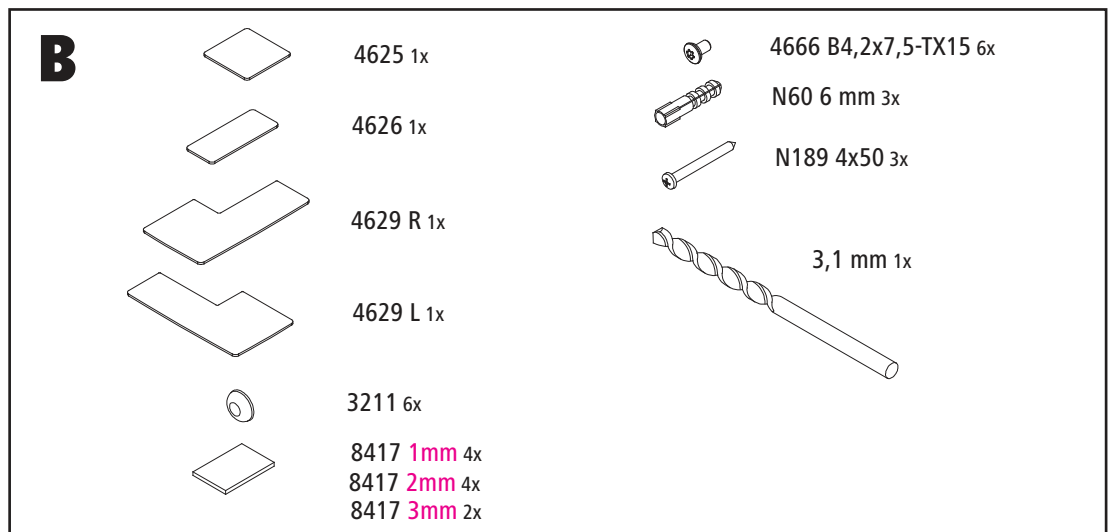

پیشنهاد می شود عملیات نصب توسط دو نفر انجام شود. / يفضل أن تتم عملية التركيب من قبل شخصين!

**A****B**

G3R/L

TWD

A

	WE1/BV1	WE2	BV2	WE3	BV3
Typ 25	---	---	---	220 - 270	210 - 260
Typ 30	---	---	---	270 - 320	260 - 310
Typ 35	---	---	---	320 - 370	310 - 360
Typ 40	---	---	---	370 - 420	360 - 410
Typ 45	---	---	---	420 - 470	410 - 460
Typ 50	---	---	---	470 - 520	460 - 510
Typ 55	---	---	---	520 - 570	510 - 560
Typ 60	---	---	---	570 - 620	560 - 610
Typ 65	---	---	---	620 - 670	610 - 660
Typ 70	675 - 710	670 - 720	660 - 710	670 - 720	660 - 710
Typ 75	725 - 760	720 - 770	710 - 760	720 - 770	710 - 760
Typ 80	775 - 810	770 - 820	760 - 810	770 - 820	760 - 810
Typ 85	---	---	---	820 - 870	810 - 860
Typ 90	875 - 910	870 - 920	860 - 910	870 - 920	860 - 910
Typ 95	---	---	---	920 - 970	910 - 960
Typ 100	975 - 1010	970 - 1020	960 - 1010	970 - 1020	960 - 1010
Typ 110	1075 - 1110	1070 - 1120	1060 - 1110	1070 - 1120	1060 - 1110
Typ 120	1175 - 1210	1170 - 1220	1160 - 1210	1170 - 1220	1160 - 1210