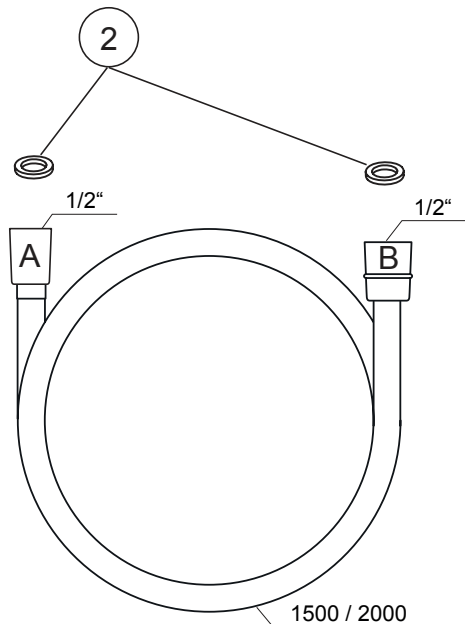

## Montážní návod

Sprchová hadice SatinFlex z odolného plastu 150 / 200 cm 913.00/ 913.02

### Kontrola úplnosti balení

Seznam položek balení:

Prosím zkontrolujte si obsah balení a v případě nesrovnalostí nás kontaktujte.

Poznámky:

1. Jednotlivé položky mohou být bez předchozího upozornění výrobcem změněny, pokud toto nemá vliv na funkčnost výrobku.
2. Nákresy jsou pouze referenční. Technický náčrt výrobku naleznete na <http://www.ravak.cz/cz/vodovodni-baterie>.