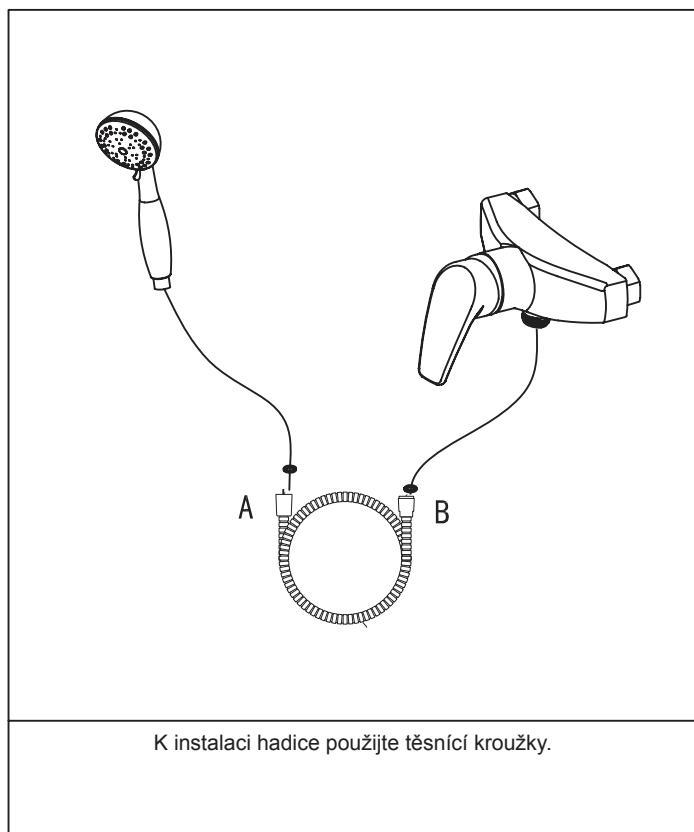

Aby byl výrobek dlouhodobě pěkný, dodržujte prosím tyto zásady:

1. Na čištění výrobku používejte RAVAK Cleaner Chrome, nebo čistou teplou vodu, popř. jiné neagresivní přípravky, které nenaruší povrchovou vrstvu chromu.
2. Na sušení povrchu výrobku používejte měkkou, jemnou tkaninu - zamezíte tak poškrábání povrchu.
3. V žádném případě nepoužívejte přípravky s obsahem chloru nebo kyselin, ani čističe s obsahem jemného písku.