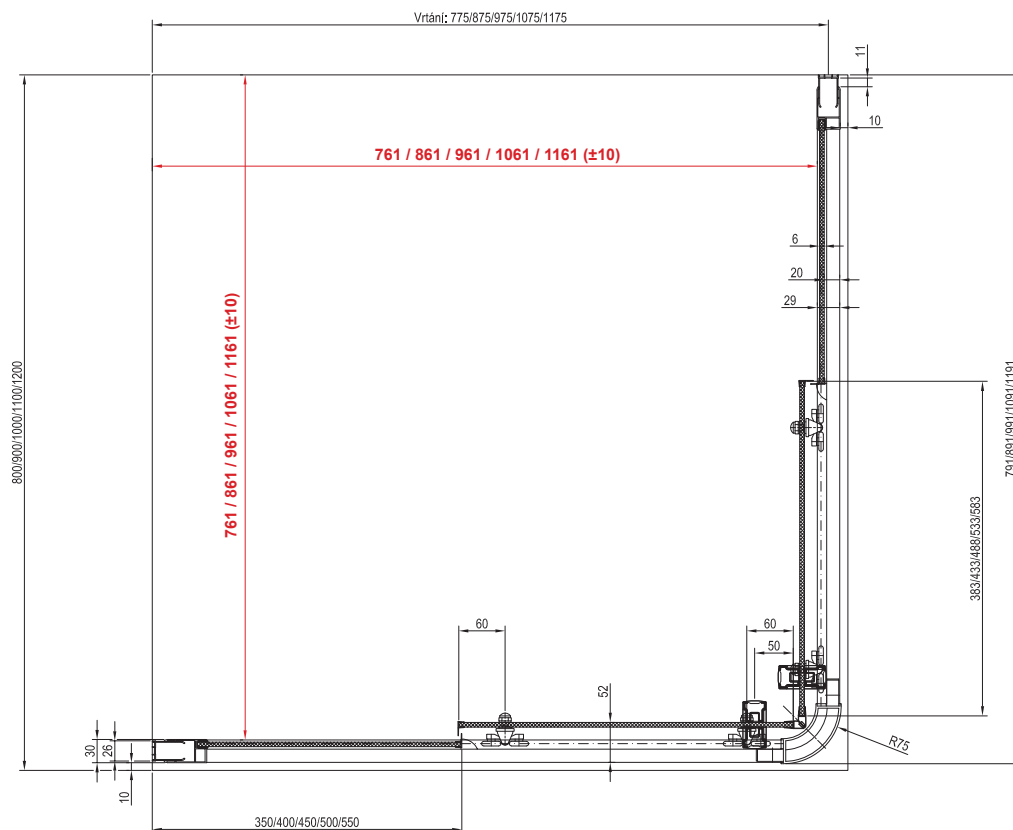

BSRV4 - 80 / 90 / 100

Walk-In

Walk-In Wall - 60 / 70 / 80 / 90 / 100 / 110 / 120 / 130 / 140 / 150 / 160 W Set 80 / 90 / 100 Wall / Corner

Walk-In Corner - 110x80 / 120x80 / 120 x 90 W Set 80 / 90 Wall / Corner

Walk-In

Walk-In Free - 120 / 130 / 140 / 150 / 160
W Set 90 / 100 Free

Walk-In Double Wall

Walk-In Wall - 60 / 70 / 80 / 90 / 100 / 110 / 120 / 130 / 140 / 150 / 160
+ Walk-In Wall - 60 / 70 / 80 / 90 / 100 / 110 / 120 / 130 / 140 / 150 / 160
W Set Uni Free/Wall + W Set Uni Uni T spoj

Matrix

MSDPS L - 100 / 110 / 120 x 80 / 90 / 100

MSDPS R - 100 / 110 / 120 x 80 / 90 / 100

Matrix

MSRV4 - 80 / 90 / 100

10°

10DP2 - 100 / 110 / 120

10DP4 - 120 / 130 / 140 / 150 / 160 / 170 / 180 / 190 / 200

+10PS - 80 / 90 / 100

10°

10RV2 - 80 / 90 / 100 / 110 / 120

10RV2K - 80 / 90 / 100

Chrome

CRV2 - 80 / 90 / 100 / 110 / 120 + CPS - 80 / 90 / 100

Pivot

PDOP1 - 80 / 90