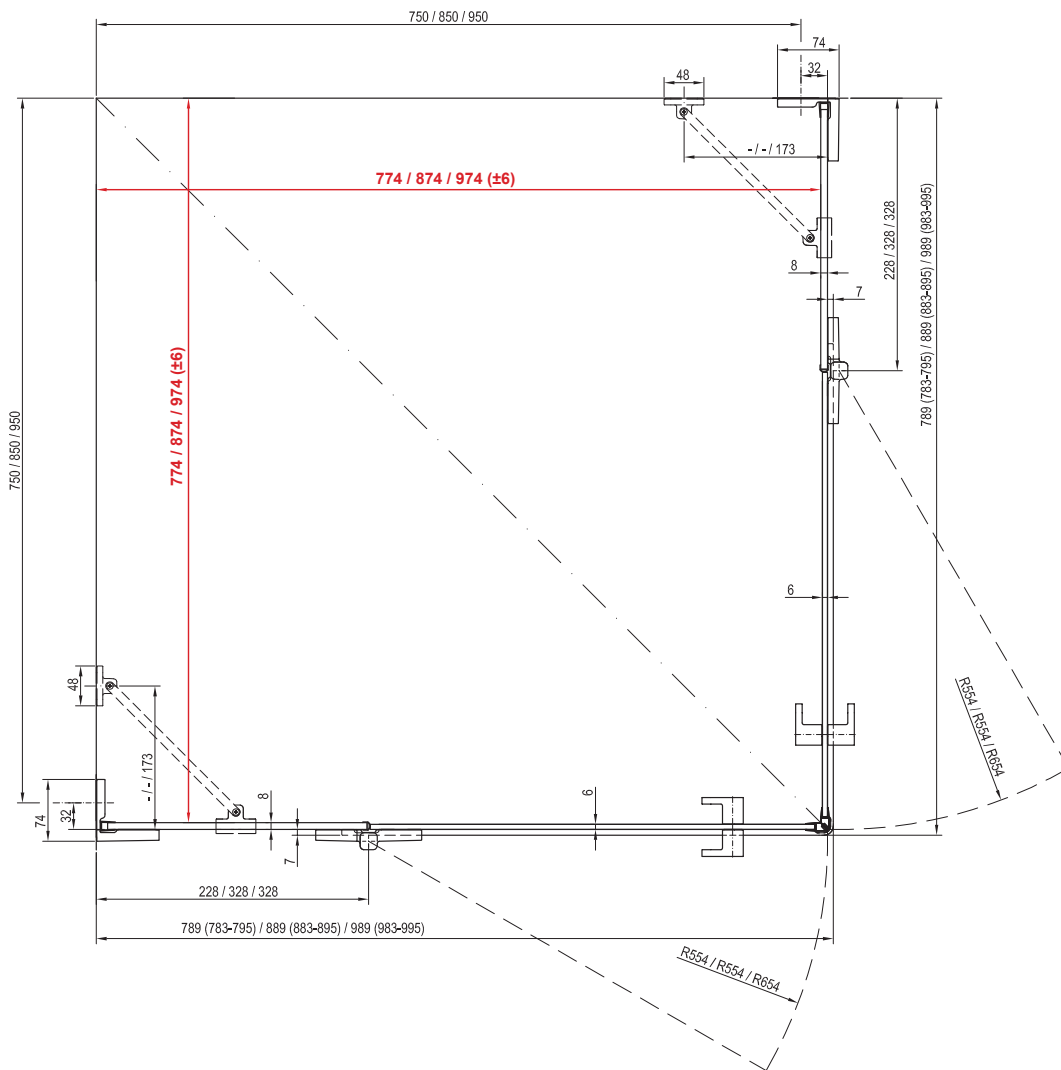

Stavební připravenost pro montáž sprchových koutů

Účelem této příručky je pomoci při instalaci sprchového koutu na podlahu se spádovaným prostorem. Při tomto způsobu instalace musí sprchový kout stát na rovné části podlahy mimo spádovaný prostor. Rozměr spádovaného prostoru musí být menší nebo roven vnitřním rozměrům sprchového koutu (**červené kóty**).

BSDPS R - 80x80 / 90x90 / 100x100 / 100x80 / 110x80 / 120x80 / 120x90

BSDPS	A	B	L1	L2	C	R	V	A1	B1
80x80	789 (783-795)	789 (783-795)	750	750	228	554	-	774 (±6)	774 (±6)
90x90	889 (883-895)	889 (883-895)	850	850	328	554	-	874 (±6)	874 (±6)
100x100	989 (983-995)	989 (983-995)	950	950	328	654	173	974 (±6)	974 (±6)
100x80	989 (983-995)	789 (783-795)	950	750	328	654	173	974 (±6)	774 (±6)
110x80	1089 (1083-1095)	789 (783-795)	1050	750	428	654	173	1074 (±6)	774 (±6)
120x80	1189 (1183-1195)	789 (783-795)	1150	750	528	654	378	1174 (±6)	774 (±6)
120x90	1189 (1183-1195)	889 (883-895)	1150	850	528	654	378	1174 (±6)	874 (±6)

BSDPS L - 80x80 / 90x90 / 100x100 / 100x80 / 110x80 / 120x80 / 120x90

BSDPS	A	B	L1	L2	C	R	V	A1	B1
80x80	789 (783-795)	789 (783-795)	750	750	228	554	-	774 (±6)	774 (±6)
90x90	889 (883-895)	889 (883-895)	850	850	328	554	-	874 (±6)	874 (±6)
100x100	989 (983-995)	989 (983-995)	950	950	328	654	173	974 (±6)	974 (±6)
100x80	989 (983-995)	789 (783-795)	950	750	328	654	173	974 (±6)	774 (±6)
110x80	1089 (1083-1095)	789 (783-795)	1050	750	428	654	173	1074 (±6)	774 (±6)
120x80	1189 (1183-1195)	789 (783-795)	1150	750	528	654	378	1174 (±6)	774 (±6)
120x90	1189 (1183-1195)	889 (883-895)	1150	850	528	654	378	1174 (±6)	874 (±6)

BSRV4 - 80 / 90 / 100

Walk-In

Walk-In Wall - 60 / 70 / 80 / 90 / 100 / 110 / 120 / 130 / 140 / 150 / 160 W Set 80 / 90 / 100 Wall / Corner

Walk-In Corner - 110x80 / 120x80 / 120 x 90 W Set 80 / 90 Wall / Corner