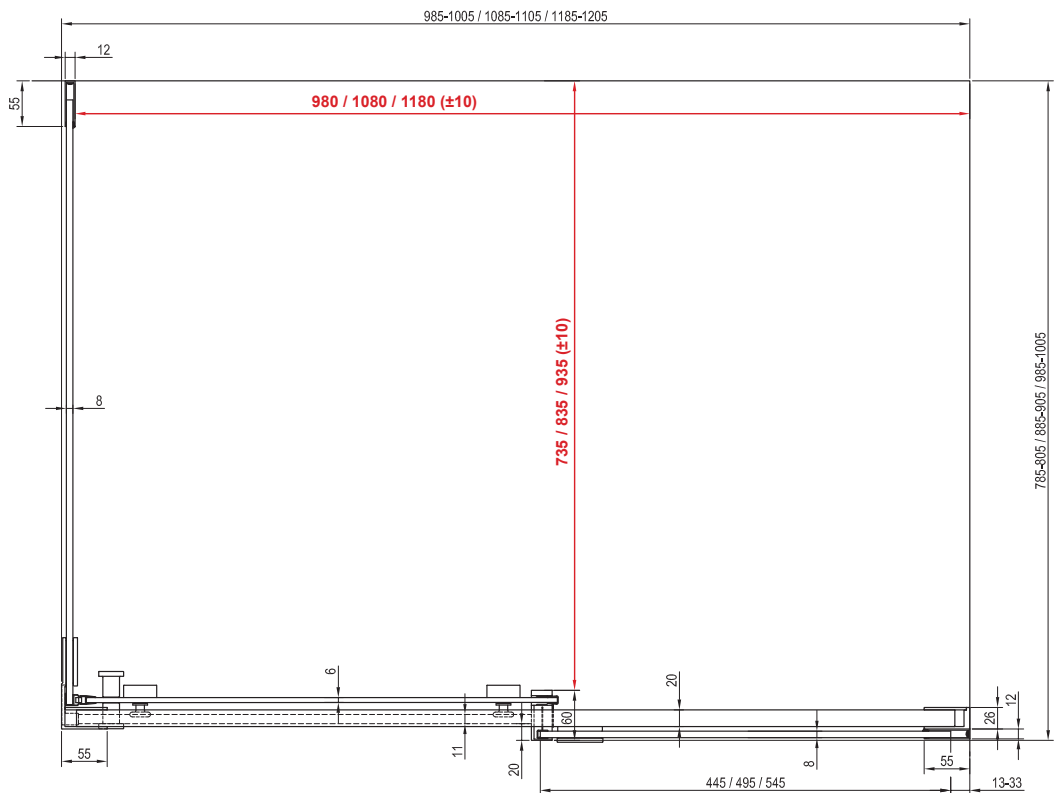

BSDPS L - 80x80 / 90x90 / 100x100 / 100x80 / 110x80 / 120x80 / 120x90

BSDPS	A	B	L1	L2	C	R	V	A1	B1
80x80	789 (783-795)	789 (783-795)	750	750	228	554	-	774 (±6)	774 (±6)
90x90	889 (883-895)	889 (883-895)	850	850	328	554	-	874 (±6)	874 (±6)
100x100	989 (983-995)	989 (983-995)	950	950	328	654	173	974 (±6)	974 (±6)
100x80	989 (983-995)	789 (783-795)	950	750	328	654	173	974 (±6)	774 (±6)
110x80	1089 (1083-1095)	789 (783-795)	1050	750	428	654	173	1074 (±6)	774 (±6)
120x80	1189 (1183-1195)	789 (783-795)	1150	750	528	654	378	1174 (±6)	774 (±6)
120x90	1189 (1183-1195)	889 (883-895)	1150	850	528	654	378	1174 (±6)	874 (±6)

BSRV4 - 80 / 90 / 100

Walk-In

Walk-In Wall - 60 / 70 / 80 / 90 / 100 / 110 / 120 / 130 / 140 / 150 / 160 W Set 80 / 90 / 100 Wall / Corner

Walk-In Corner - 110x80 / 120x80 / 120 x 90 W Set 80 / 90 Wall / Corner

Walk-In

Walk-In Free - 120 / 130 / 140 / 150 / 160
W Set 90 / 100 Free

Walk-In Double Wall

Walk-In Wall - 60 / 70 / 80 / 90 / 100 / 110 / 120 / 130 / 140 / 150 / 160
+ Walk-In Wall - 60 / 70 / 80 / 90 / 100 / 110 / 120 / 130 / 140 / 150 / 160
W Set Uni Free/Wall + W Set Uni Uni T spoj

Matrix

MSDPS L - 100 / 110 / 120 x 80 / 90 / 100

MSDPS R - 100 / 110 / 120 x 80 / 90 / 100

Matrix

MSRV4 - 80 / 90 / 100

10°

10DP2 - 100 / 110 / 120

10DP4 - 120 / 130 / 140 / 150 / 160 / 170 / 180 / 190 / 200