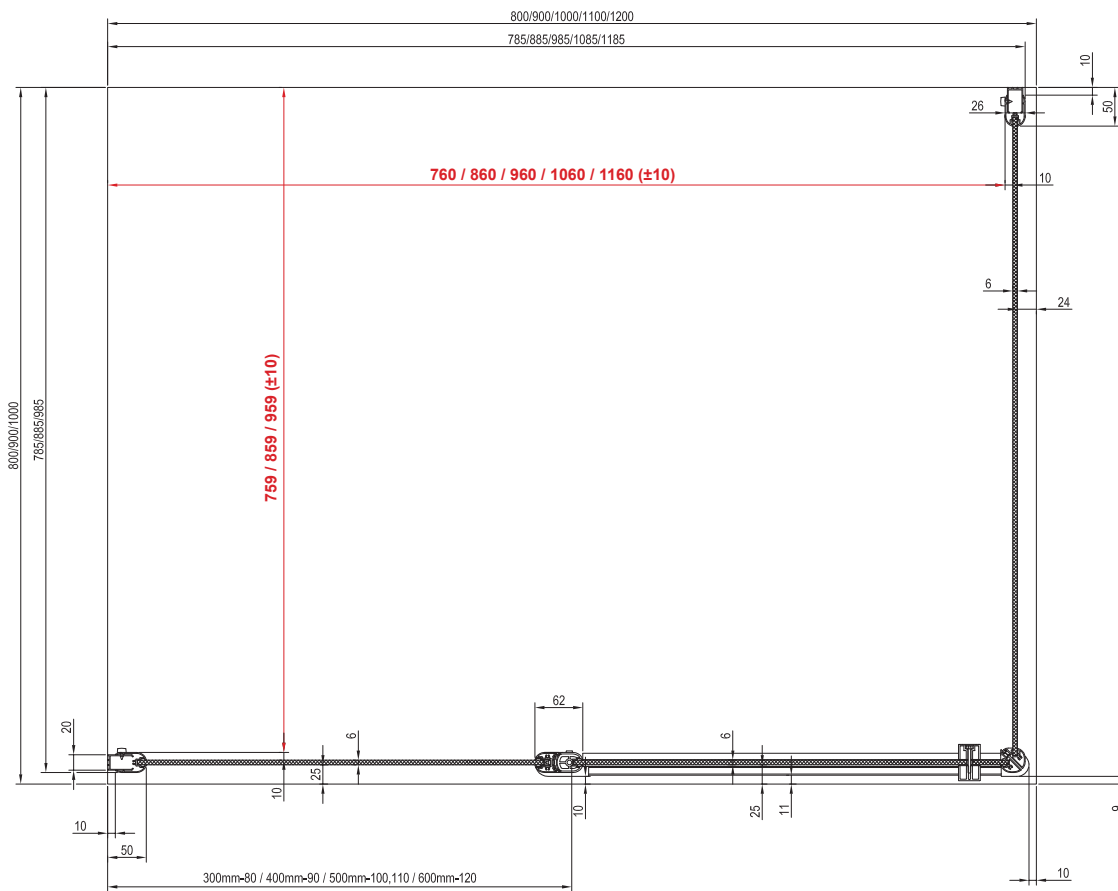

BSDPS L - 80x80 / 90x90 / 100x100 / 100x80 / 110x80 / 120x80 / 120x90

BSDPS	A	B	L1	L2	C	R	V	A1	B1
80x80	789 (783-795)	789 (783-795)	750	750	228	554	-	774 (±6)	774 (±6)
90x90	889 (883-895)	889 (883-895)	850	850	328	554	-	874 (±6)	874 (±6)
100x100	989 (983-995)	989 (983-995)	950	950	328	654	173	974 (±6)	974 (±6)
100x80	989 (983-995)	789 (783-795)	950	750	328	654	173	974 (±6)	774 (±6)
110x80	1089 (1083-1095)	789 (783-795)	1050	750	428	654	173	1074 (±6)	774 (±6)
120x80	1189 (1183-1195)	789 (783-795)	1150	750	528	654	378	1174 (±6)	774 (±6)
120x90	1189 (1183-1195)	889 (883-895)	1150	850	528	654	378	1174 (±6)	874 (±6)

BSRV4 - 80 / 90 / 100

Walk-In

Walk-In Wall - 60 / 70 / 80 / 90 / 100 / 110 / 120 / 130 / 140 / 150 / 160 W Set 80 / 90 / 100 Wall / Corner

Walk-In Corner - 110x80 / 120x80 / 120 x 90 W Set 80 / 90 Wall / Corner

Matrix

MSDPS L - 100 / 110 / 120 x 80 / 90 / 100

MSDPS R - 100 / 110 / 120 x 80 / 90 / 100

Matrix

MSRV4 - 80 / 90 / 100

10°

10DP2 - 100 / 110 / 120

10DP4 - 120 / 130 / 140 / 150 / 160 / 170 / 180 / 190 / 200

+10PS - 80 / 90 / 100

10°

10RV2 - 80 / 90 / 100 / 110 / 120

10RV2K - 80 / 90 / 100

Chrome

CRV2 - 80 / 90 / 100 / 110 / 120 + CPS - 80 / 90 / 100

Pivot

PDOP1 - 80 / 90