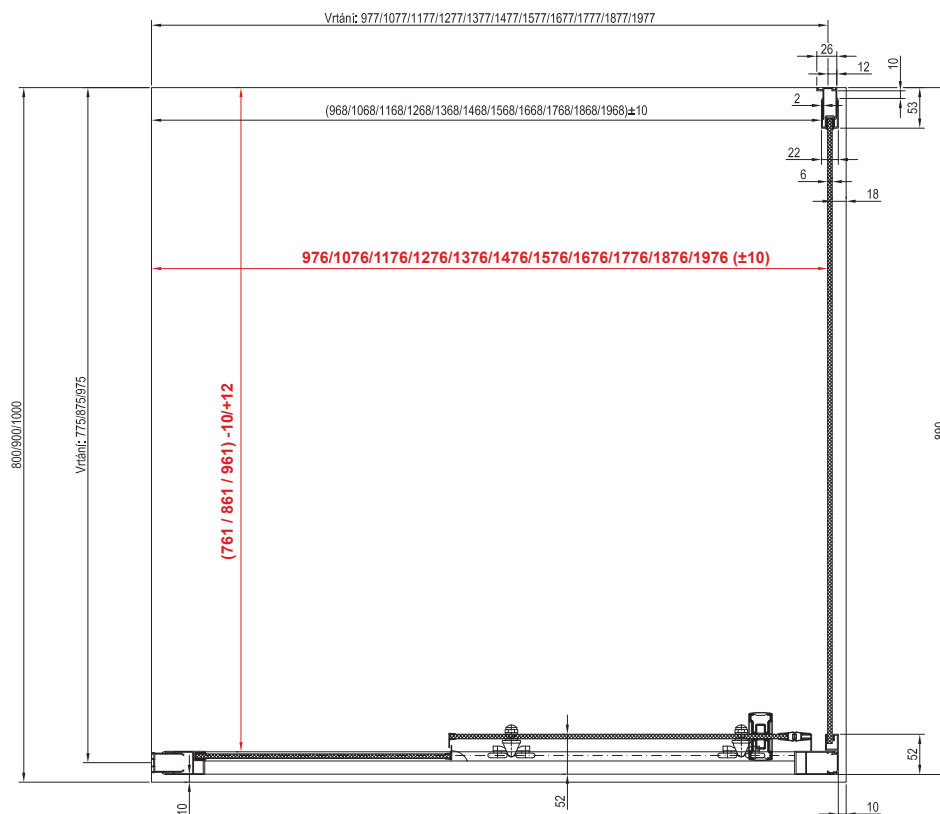

BSDPS L - 80x80 / 90x90 / 100x100 / 100x80 / 110x80 / 120x80 / 120x90

BSDPS	A	B	L1	L2	C	R	V	A1	B1
80x80	789 (783-795)	789 (783-795)	750	750	228	554	-	774 (±6)	774 (±6)
90x90	889 (883-895)	889 (883-895)	850	850	328	554	-	874 (±6)	874 (±6)
100x100	989 (983-995)	989 (983-995)	950	950	328	654	173	974 (±6)	974 (±6)
100x80	989 (983-995)	789 (783-795)	950	750	328	654	173	974 (±6)	774 (±6)
110x80	1089 (1083-1095)	789 (783-795)	1050	750	428	654	173	1074 (±6)	774 (±6)
120x80	1189 (1183-1195)	789 (783-795)	1150	750	528	654	378	1174 (±6)	774 (±6)
120x90	1189 (1183-1195)	889 (883-895)	1150	850	528	654	378	1174 (±6)	874 (±6)

BSRV4 - 80 / 90 / 100

Walk-In

Walk-In Wall - 60 / 70 / 80 / 90 / 100 / 110 / 120 / 130 / 140 / 150 / 160 W Set 80 / 90 / 100 Wall / Corner

Walk-In Corner - 110x80 / 120x80 / 120 x 90 W Set 80 / 90 Wall / Corner

Matrix

MSDPS L - 100 / 110 / 120 x 80 / 90 / 100

MSDPS R - 100 / 110 / 120 x 80 / 90 / 100

Matrix

MSRV4 - 80 / 90 / 100

10°

10DP2 - 100 / 110 / 120

10DP4 - 120 / 130 / 140 / 150 / 160 / 170 / 180 / 190 / 200

+10PS - 80 / 90 / 100

10°

10RV2 - 80 / 90 / 100 / 110 / 120

10RV2K - 80 / 90 / 100

Chrome

CRV2 - 80 / 90 / 100 / 110 / 120 + CPS - 80 / 90 / 100

Pivot

PDOP1 - 80 / 90