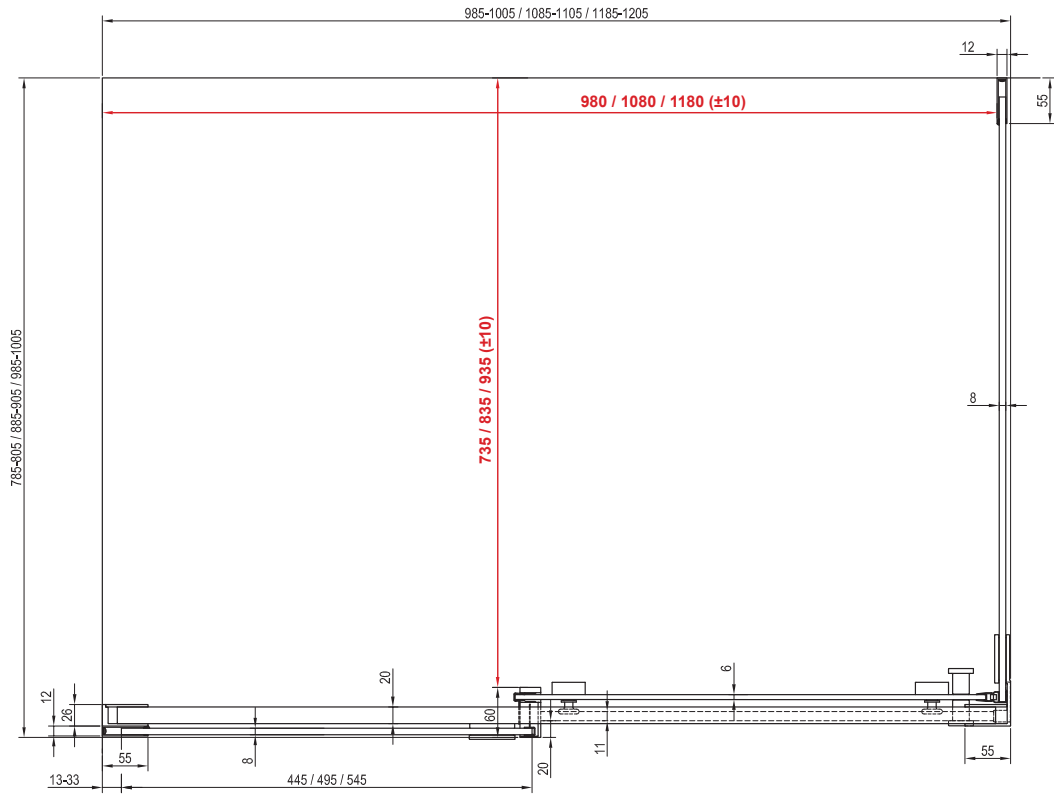

BSDPS L - 80x80 / 90x90 / 100x100 / 100x80 / 110x80 / 120x80 / 120x90

BSDPS	A	B	L1	L2	C	R	V	A1	B1
80x80	789 (783-795)	789 (783-795)	750	750	228	554	-	774 (±6)	774 (±6)
90x90	889 (883-895)	889 (883-895)	850	850	328	554	-	874 (±6)	874 (±6)
100x100	989 (983-995)	989 (983-995)	950	950	328	654	173	974 (±6)	974 (±6)
100x80	989 (983-995)	789 (783-795)	950	750	328	654	173	974 (±6)	774 (±6)
110x80	1089 (1083-1095)	789 (783-795)	1050	750	428	654	173	1074 (±6)	774 (±6)
120x80	1189 (1183-1195)	789 (783-795)	1150	750	528	654	378	1174 (±6)	774 (±6)
120x90	1189 (1183-1195)	889 (883-895)	1150	850	528	654	378	1174 (±6)	874 (±6)

BSRV4 - 80 / 90 / 100

Walk-In

Walk-In Wall - 60 / 70 / 80 / 90 / 100 / 110 / 120 / 130 / 140 / 150 / 160 W Set 80 / 90 / 100 Wall / Corner

Walk-In Corner - 110x80 / 120x80 / 120 x 90 W Set 80 / 90 Wall / Corner

Walk-In

Walk-In Free - 120 / 130 / 140 / 150 / 160
W Set 90 / 100 Free

Walk-In Double Wall

Walk-In Wall - 60 / 70 / 80 / 90 / 100 / 110 / 120 / 130 / 140 / 150 / 160
+ Walk-In Wall - 60 / 70 / 80 / 90 / 100 / 110 / 120 / 130 / 140 / 150 / 160
W Set Uni Free/Wall + W Set Uni Uni T spoj

Matrix

MSDPS L - 100 / 110 / 120 x 80 / 90 / 100

MSDPS R - 100 / 110 / 120 x 80 / 90 / 100

Matrix

MSRV4 - 80 / 90 / 100

10°

10DP2 - 100 / 110 / 120

10DP4 - 120 / 130 / 140 / 150 / 160 / 170 / 180 / 190 / 200