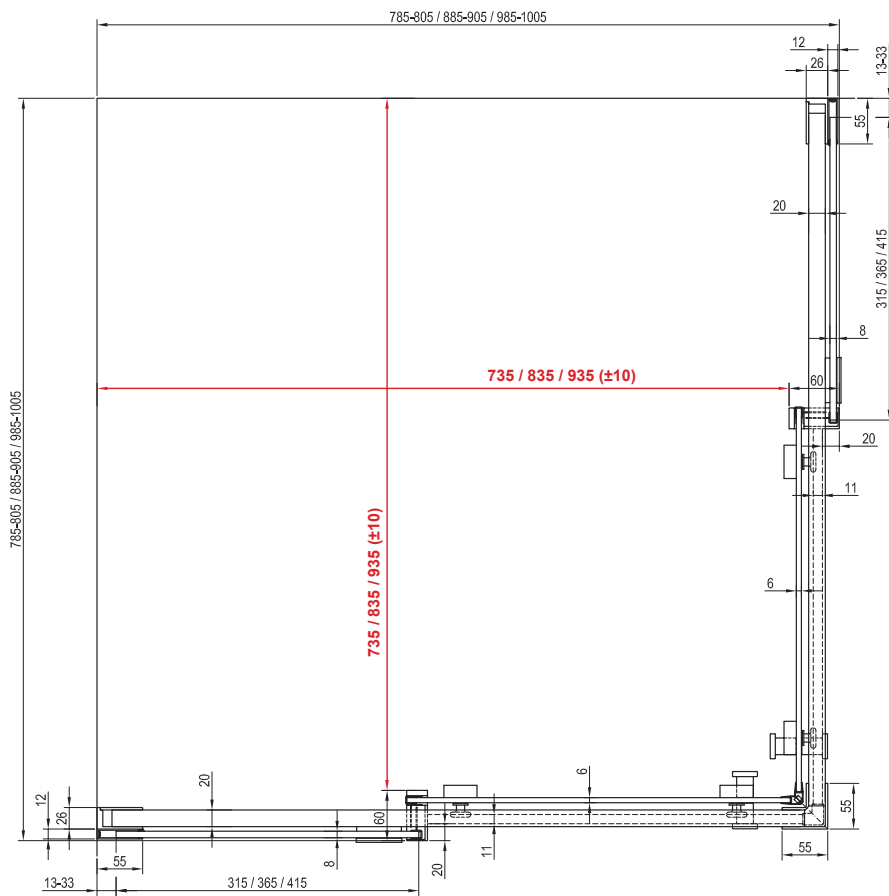

BSDPS R - 80x80 / 90x90 / 100x100 / 100x80 / 110x80 / 120x80 / 120x90

BSDPS	A	B	L1	L2	C	R	V	A1	B1
80x80	789 (783-795)	789 (783-795)	750	750	228	554	-	774 (±6)	774 (±6)
90x90	889 (883-895)	889 (883-895)	850	850	328	554	-	874 (±6)	874 (±6)
100x100	989 (983-995)	989 (983-995)	950	950	328	654	173	974 (±6)	974 (±6)
100x80	989 (983-995)	789 (783-795)	950	750	328	654	173	974 (±6)	774 (±6)
110x80	1089 (1083-1095)	789 (783-795)	1050	750	428	654	173	1074 (±6)	774 (±6)
120x80	1189 (1183-1195)	789 (783-795)	1150	750	528	654	378	1174 (±6)	774 (±6)
120x90	1189 (1183-1195)	889 (883-895)	1150	850	528	654	378	1174 (±6)	874 (±6)

BSDPS L - 80x80 / 90x90 / 100x100 / 100x80 / 110x80 / 120x80 / 120x90

BSDPS	A	B	L1	L2	C	R	V	A1	B1
80x80	789 (783-795)	789 (783-795)	750	750	228	554	-	774 (±6)	774 (±6)
90x90	889 (883-895)	889 (883-895)	850	850	328	554	-	874 (±6)	874 (±6)
100x100	989 (983-995)	989 (983-995)	950	950	328	654	173	974 (±6)	974 (±6)
100x80	989 (983-995)	789 (783-795)	950	750	328	654	173	974 (±6)	774 (±6)
110x80	1089 (1083-1095)	789 (783-795)	1050	750	428	654	173	1074 (±6)	774 (±6)
120x80	1189 (1183-1195)	789 (783-795)	1150	750	528	654	378	1174 (±6)	774 (±6)
120x90	1189 (1183-1195)	889 (883-895)	1150	850	528	654	378	1174 (±6)	874 (±6)

BSRV4 - 80 / 90 / 100

Walk-In

Walk-In Wall - 60 / 70 / 80 / 90 / 100 / 110 / 120 / 130 / 140 / 150 / 160 W Set 80 / 90 / 100 Wall / Corner

Walk-In Corner - 110x80 / 120x80 / 120 x 90 W Set 80 / 90 Wall / Corner

Matrix

MSDPS L - 100 / 110 / 120 x 80 / 90 / 100

MSDPS R - 100 / 110 / 120 x 80 / 90 / 100

Matrix

MSRV4 - 80 / 90 / 100

10°

10DP2 - 100 / 110 / 120

10DP4 - 120 / 130 / 140 / 150 / 160 / 170 / 180 / 190 / 200