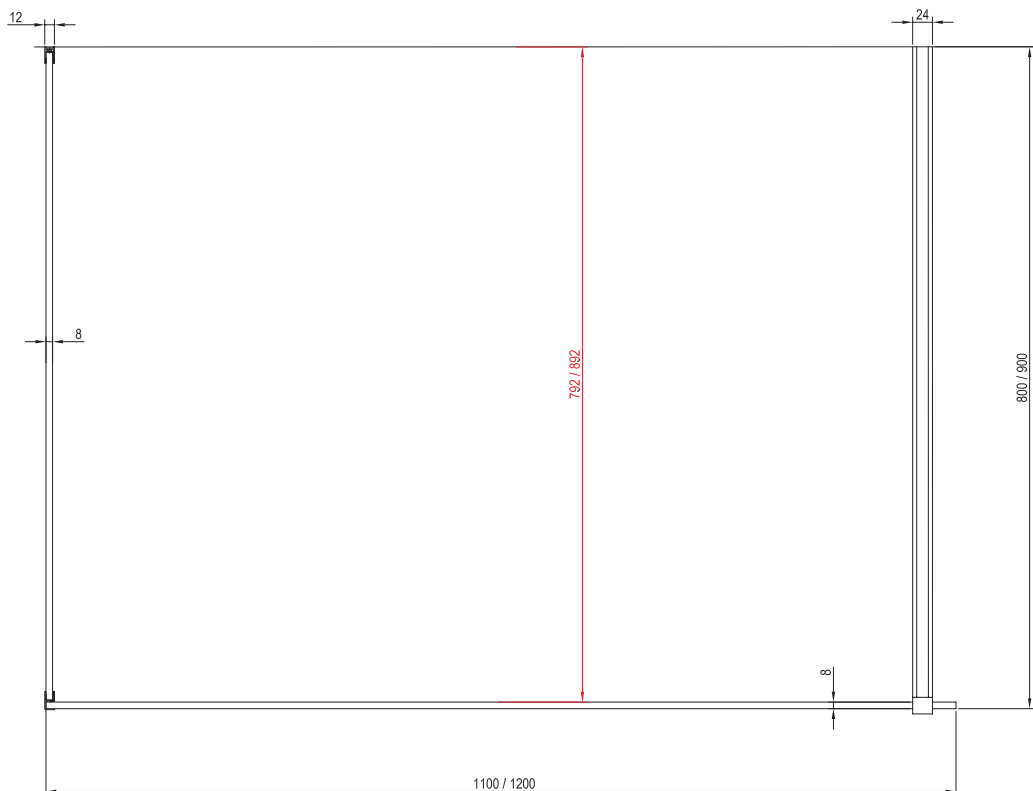

BSDPS R - 80x80 / 90x90 / 100x100 / 100x80 / 110x80 / 120x80 / 120x90

BSDPS	A	B	L1	L2	C	R	V	A1	B1
80x80	789 (783-795)	789 (783-795)	750	750	228	554	-	774 (±6)	774 (±6)
90x90	889 (883-895)	889 (883-895)	850	850	328	554	-	874 (±6)	874 (±6)
100x100	989 (983-995)	989 (983-995)	950	950	328	654	173	974 (±6)	974 (±6)
100x80	989 (983-995)	789 (783-795)	950	750	328	654	173	974 (±6)	774 (±6)
110x80	1089 (1083-1095)	789 (783-795)	1050	750	428	654	173	1074 (±6)	774 (±6)
120x80	1189 (1183-1195)	789 (783-795)	1150	750	528	654	378	1174 (±6)	774 (±6)
120x90	1189 (1183-1195)	889 (883-895)	1150	850	528	654	378	1174 (±6)	874 (±6)

BSDPS L - 80x80 / 90x90 / 100x100 / 100x80 / 110x80 / 120x80 / 120x90

BSDPS	A	B	L1	L2	C	R	V	A1	B1
80x80	789 (783-795)	789 (783-795)	750	750	228	554	-	774 (±6)	774 (±6)
90x90	889 (883-895)	889 (883-895)	850	850	328	554	-	874 (±6)	874 (±6)
100x100	989 (983-995)	989 (983-995)	950	950	328	654	173	974 (±6)	974 (±6)
100x80	989 (983-995)	789 (783-795)	950	750	328	654	173	974 (±6)	774 (±6)
110x80	1089 (1083-1095)	789 (783-795)	1050	750	428	654	173	1074 (±6)	774 (±6)
120x80	1189 (1183-1195)	789 (783-795)	1150	750	528	654	378	1174 (±6)	774 (±6)
120x90	1189 (1183-1195)	889 (883-895)	1150	850	528	654	378	1174 (±6)	874 (±6)

BSRV4 - 80 / 90 / 100

Walk-In

Walk-In Wall - 60 / 70 / 80 / 90 / 100 / 110 / 120 / 130 / 140 / 150 / 160 W Set 80 / 90 / 100 Wall / Corner

Walk-In Corner - 110x80 / 120x80 / 120 x 90 W Set 80 / 90 Wall / Corner

Matrix

MSDPS L - 100 / 110 / 120 x 80 / 90 / 100

MSDPS R - 100 / 110 / 120 x 80 / 90 / 100

Matrix

MSRV4 - 80 / 90 / 100

10°

10DP2 - 100 / 110 / 120

10DP4 - 120 / 130 / 140 / 150 / 160 / 170 / 180 / 190 / 200