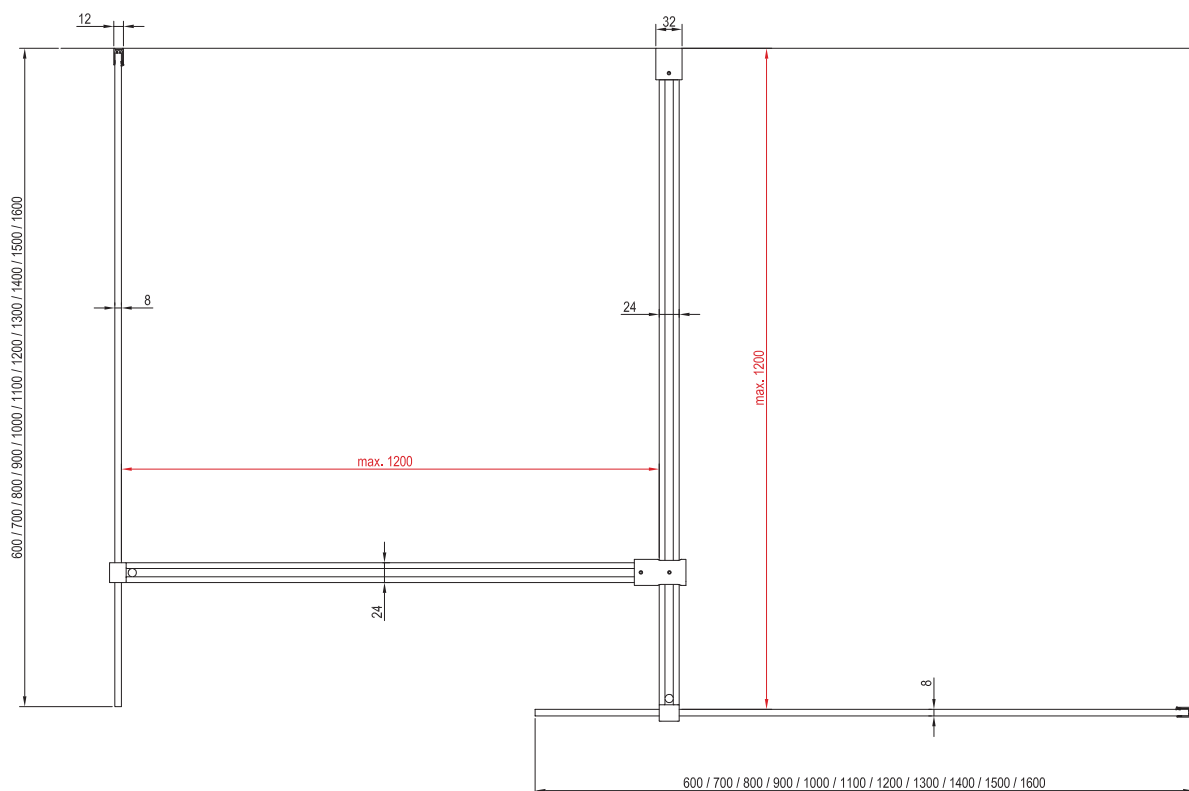

BSDPS R - 80x80 / 90x90 / 100x100 / 100x80 / 110x80 / 120x80 / 120x90

BSDPS	A	B	L1	L2	C	R	V	A1	B1
80x80	789 (783-795)	789 (783-795)	750	750	228	554	-	774 (±6)	774 (±6)
90x90	889 (883-895)	889 (883-895)	850	850	328	554	-	874 (±6)	874 (±6)
100x100	989 (983-995)	989 (983-995)	950	950	328	654	173	974 (±6)	974 (±6)
100x80	989 (983-995)	789 (783-795)	950	750	328	654	173	974 (±6)	774 (±6)
110x80	1089 (1083-1095)	789 (783-795)	1050	750	428	654	173	1074 (±6)	774 (±6)
120x80	1189 (1183-1195)	789 (783-795)	1150	750	528	654	378	1174 (±6)	774 (±6)
120x90	1189 (1183-1195)	889 (883-895)	1150	850	528	654	378	1174 (±6)	874 (±6)

BSDPS L - 80x80 / 90x90 / 100x100 / 100x80 / 110x80 / 120x80 / 120x90

BSDPS	A	B	L1	L2	C	R	V	A1	B1
80x80	789 (783-795)	789 (783-795)	750	750	228	554	-	774 (±6)	774 (±6)
90x90	889 (883-895)	889 (883-895)	850	850	328	554	-	874 (±6)	874 (±6)
100x100	989 (983-995)	989 (983-995)	950	950	328	654	173	974 (±6)	974 (±6)
100x80	989 (983-995)	789 (783-795)	950	750	328	654	173	974 (±6)	774 (±6)
110x80	1089 (1083-1095)	789 (783-795)	1050	750	428	654	173	1074 (±6)	774 (±6)
120x80	1189 (1183-1195)	789 (783-795)	1150	750	528	654	378	1174 (±6)	774 (±6)
120x90	1189 (1183-1195)	889 (883-895)	1150	850	528	654	378	1174 (±6)	874 (±6)

BSRV4 - 80 / 90 / 100

Walk-In

Walk-In Wall - 60 / 70 / 80 / 90 / 100 / 110 / 120 / 130 / 140 / 150 / 160 W Set 80 / 90 / 100 Wall / Corner

Walk-In Corner - 110x80 / 120x80 / 120 x 90 W Set 80 / 90 Wall / Corner

Matrix

MSDPS L - 100 / 110 / 120 x 80 / 90 / 100

MSDPS R - 100 / 110 / 120 x 80 / 90 / 100

Matrix

MSRV4 - 80 / 90 / 100

10°

10DP2 - 100 / 110 / 120

10DP4 - 120 / 130 / 140 / 150 / 160 / 170 / 180 / 190 / 200