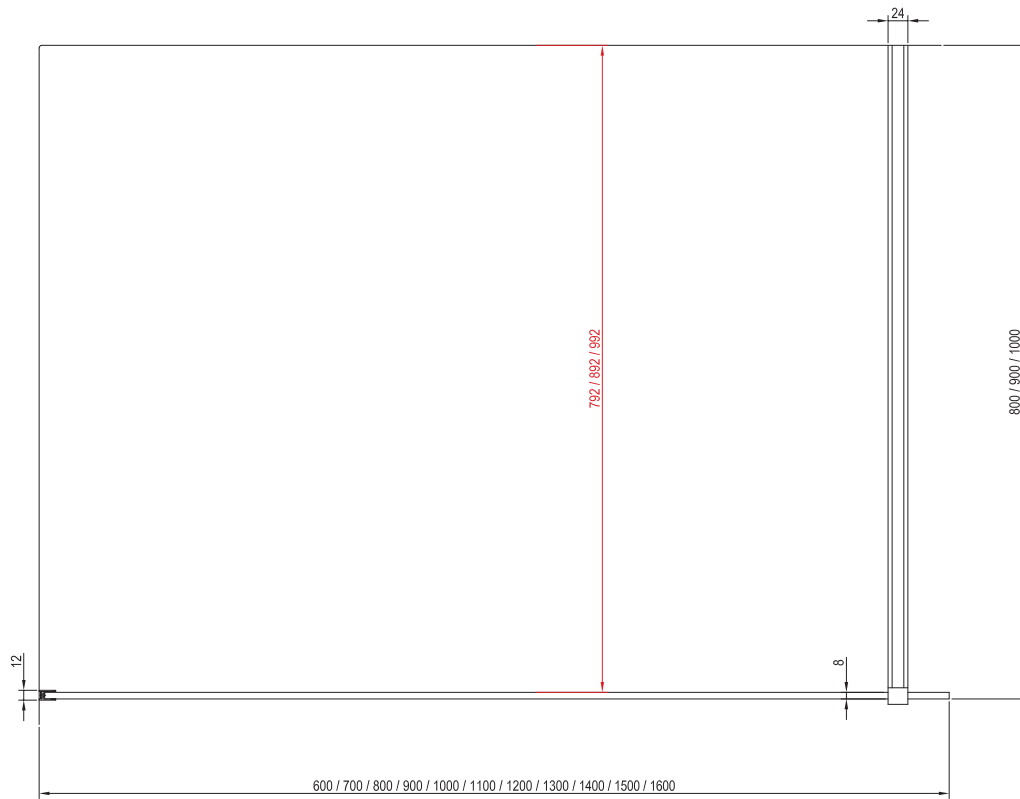

BSDPS R - 80x80 / 90x90 / 100x100 / 100x80 / 110x80 / 120x80 / 120x90

BSDPS	A	B	L1	L2	C	R	V	A1	B1
80x80	789 (783-795)	789 (783-795)	750	750	228	554	-	774 (±6)	774 (±6)
90x90	889 (883-895)	889 (883-895)	850	850	328	554	-	874 (±6)	874 (±6)
100x100	989 (983-995)	989 (983-995)	950	950	328	654	173	974 (±6)	974 (±6)
100x80	989 (983-995)	789 (783-795)	950	750	328	654	173	974 (±6)	774 (±6)
110x80	1089 (1083-1095)	789 (783-795)	1050	750	428	654	173	1074 (±6)	774 (±6)
120x80	1189 (1183-1195)	789 (783-795)	1150	750	528	654	378	1174 (±6)	774 (±6)
120x90	1189 (1183-1195)	889 (883-895)	1150	850	528	654	378	1174 (±6)	874 (±6)

BSDPS L - 80x80 / 90x90 / 100x100 / 100x80 / 110x80 / 120x80 / 120x90

BSDPS	A	B	L1	L2	C	R	V	A1	B1
80x80	789 (783-795)	789 (783-795)	750	750	228	554	-	774 (±6)	774 (±6)
90x90	889 (883-895)	889 (883-895)	850	850	328	554	-	874 (±6)	874 (±6)
100x100	989 (983-995)	989 (983-995)	950	950	328	654	173	974 (±6)	974 (±6)
100x80	989 (983-995)	789 (783-795)	950	750	328	654	173	974 (±6)	774 (±6)
110x80	1089 (1083-1095)	789 (783-795)	1050	750	428	654	173	1074 (±6)	774 (±6)
120x80	1189 (1183-1195)	789 (783-795)	1150	750	528	654	378	1174 (±6)	774 (±6)
120x90	1189 (1183-1195)	889 (883-895)	1150	850	528	654	378	1174 (±6)	874 (±6)

BSRV4 - 80 / 90 / 100

Walk-In

Walk-In Wall - 60 / 70 / 80 / 90 / 100 / 110 / 120 / 130 / 140 / 150 / 160 W Set 80 / 90 / 100 Wall / Corner

Walk-In Corner - 110x80 / 120x80 / 120 x 90 W Set 80 / 90 Wall / Corner

Matrix

MSDPS L - 100 / 110 / 120 x 80 / 90 / 100

MSDPS R - 100 / 110 / 120 x 80 / 90 / 100

Matrix

MSRV4 - 80 / 90 / 100

10°

10DP2 - 100 / 110 / 120

10DP4 - 120 / 130 / 140 / 150 / 160 / 170 / 180 / 190 / 200