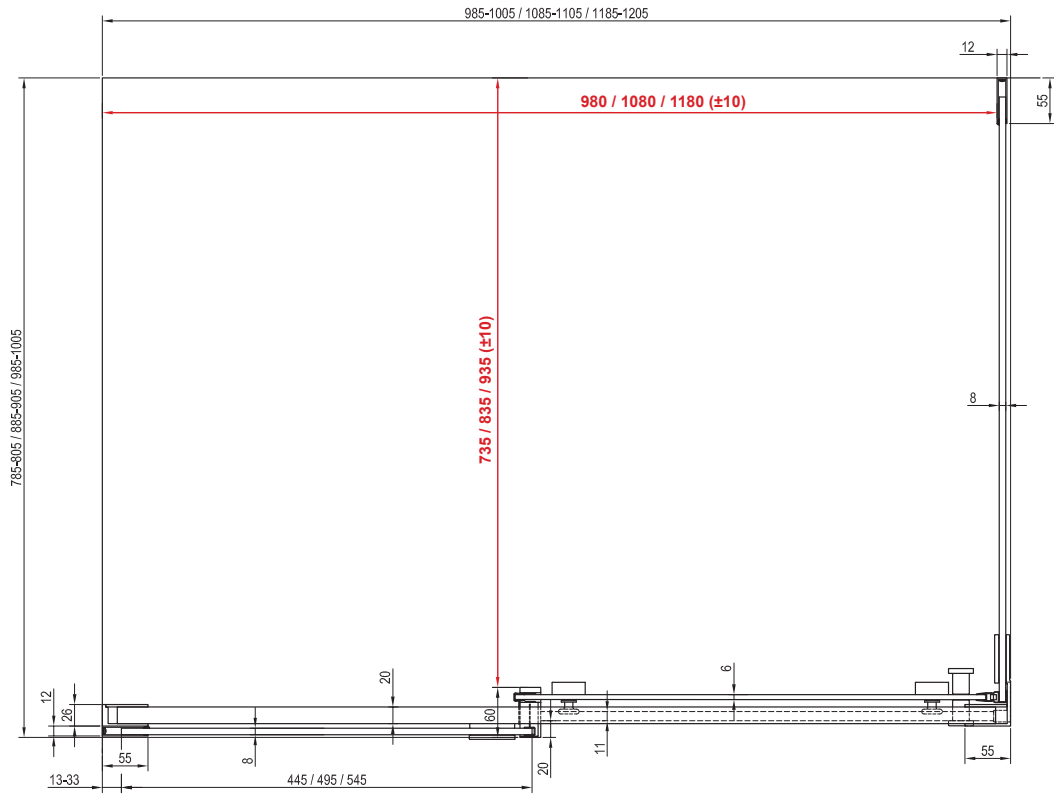

Matrix

MSDPS L - 100 / 110 / 120 x 80 / 90 / 100