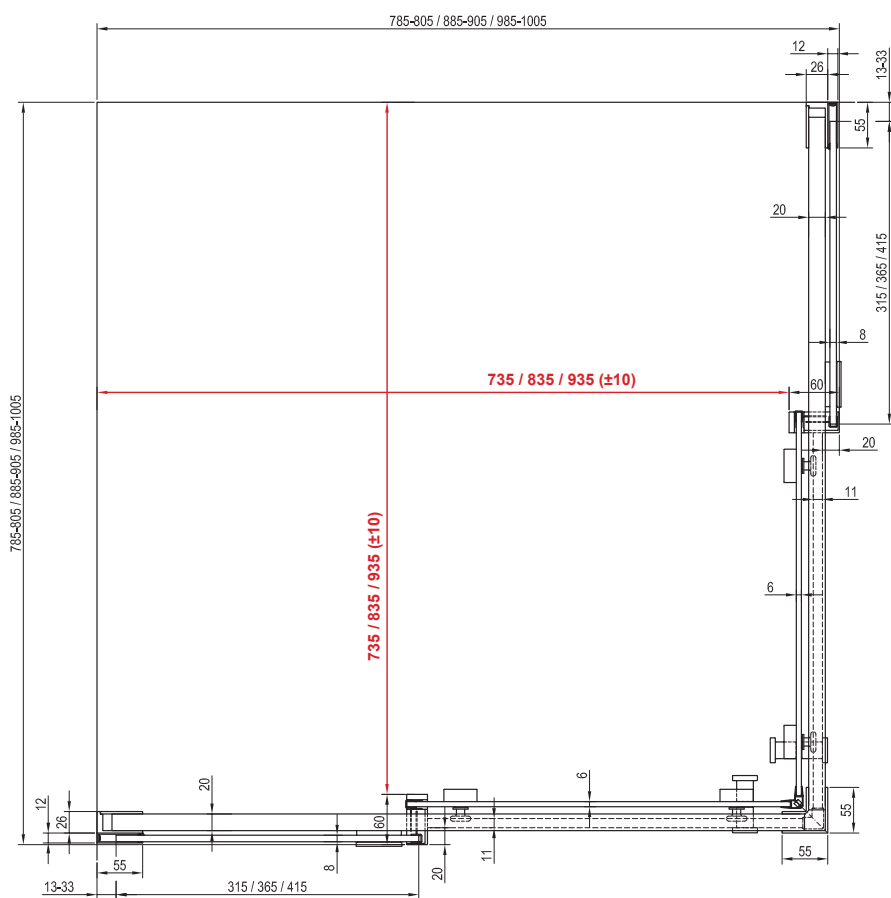

MSRV4 - 80 / 90 / 100