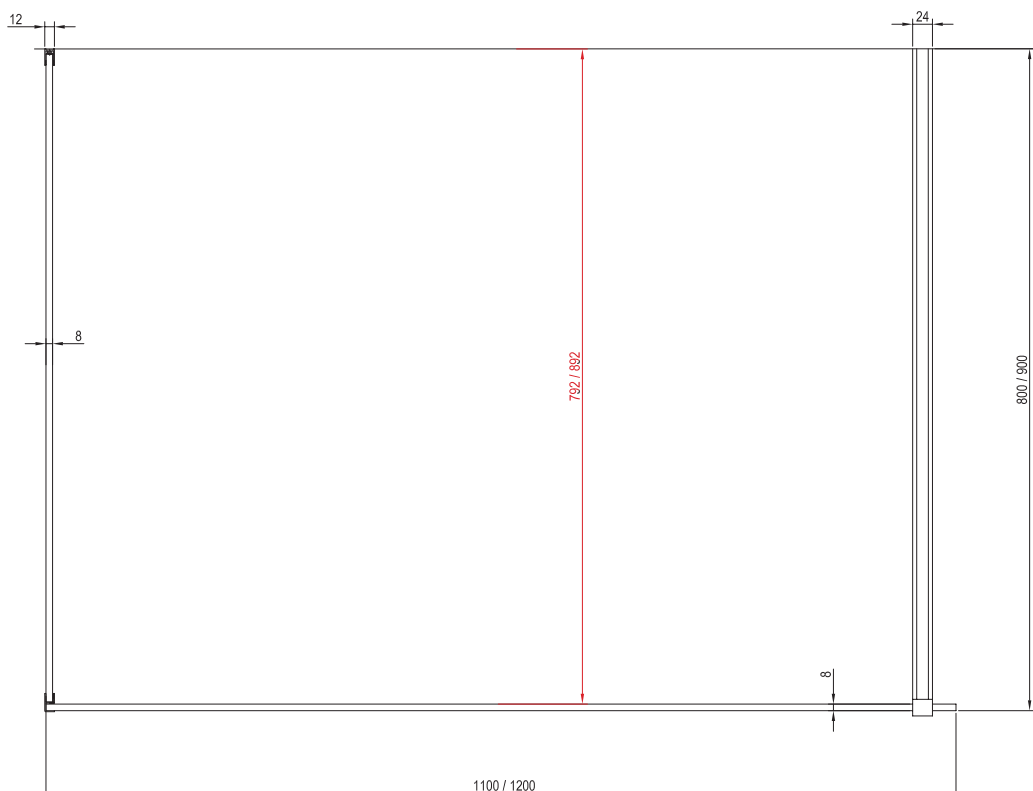

## BSDPS R - 80x80 / 90x90 / 100x100 / 100x80 / 110x80 / 120x80 / 120x90

BSDPS	A	B	L1	L2	C	R	V	A1	B1
80x80	789 (783-795)	789 (783-795)	750	750	228	554	-	774 (±6)	774 (±6)
90x90	889 (883-895)	889 (883-895)	850	850	328	554	-	874 (±6)	874 (±6)
100x100	989 (983-995)	989 (983-995)	950	950	328	654	173	974 (±6)	974 (±6)
100x80	989 (983-995)	789 (783-795)	950	750	328	654	173	974 (±6)	774 (±6)
110x80	1089 (1083-1095)	789 (783-795)	1050	750	428	654	173	1074 (±6)	774 (±6)
120x80	1189 (1183-1195)	789 (783-795)	1150	750	528	654	378	1174 (±6)	774 (±6)
120x90	1189 (1183-1195)	889 (883-895)	1150	850	528	654	378	1174 (±6)	874 (±6)

## BSDPS L - 80x80 / 90x90 / 100x100 / 100x80 / 110x80 / 120x80 / 120x90

BSDPS	A	B	L1	L2	C	R	V	A1	B1
80x80	789 (783-795)	789 (783-795)	750	750	228	554	-	774 (±6)	774 (±6)
90x90	889 (883-895)	889 (883-895)	850	850	328	554	-	874 (±6)	874 (±6)
100x100	989 (983-995)	989 (983-995)	950	950	328	654	173	974 (±6)	974 (±6)
100x80	989 (983-995)	789 (783-795)	950	750	328	654	173	974 (±6)	774 (±6)
110x80	1089 (1083-1095)	789 (783-795)	1050	750	428	654	173	1074 (±6)	774 (±6)
120x80	1189 (1183-1195)	789 (783-795)	1150	750	528	654	378	1174 (±6)	774 (±6)
120x90	1189 (1183-1195)	889 (883-895)	1150	850	528	654	378	1174 (±6)	874 (±6)

## BSRV4 - 80 / 90 / 100

## Walk-In Corner - 110x80 / 120x80 / 120 x 90 W Set 80 / 90 Wall / Corner