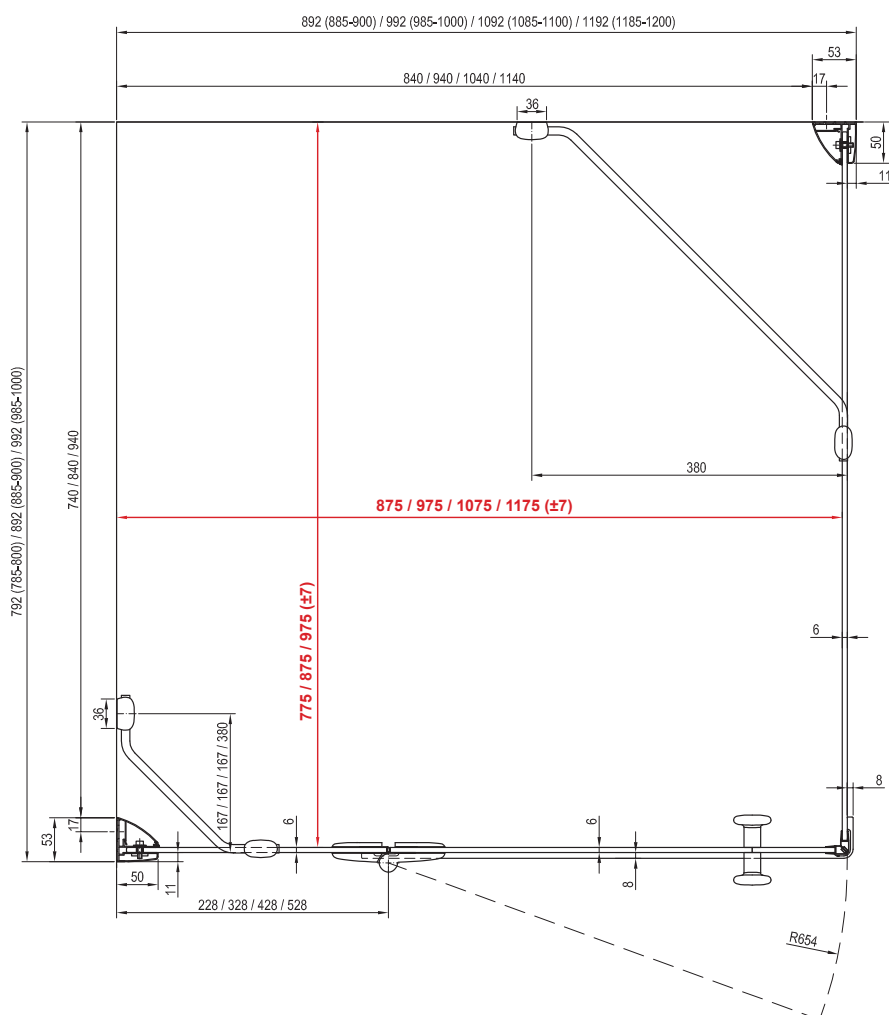

SmartLine

SMSD2 L - 90B / 100B / 110B / 120B +SMPS L - 80 / 90 / 100