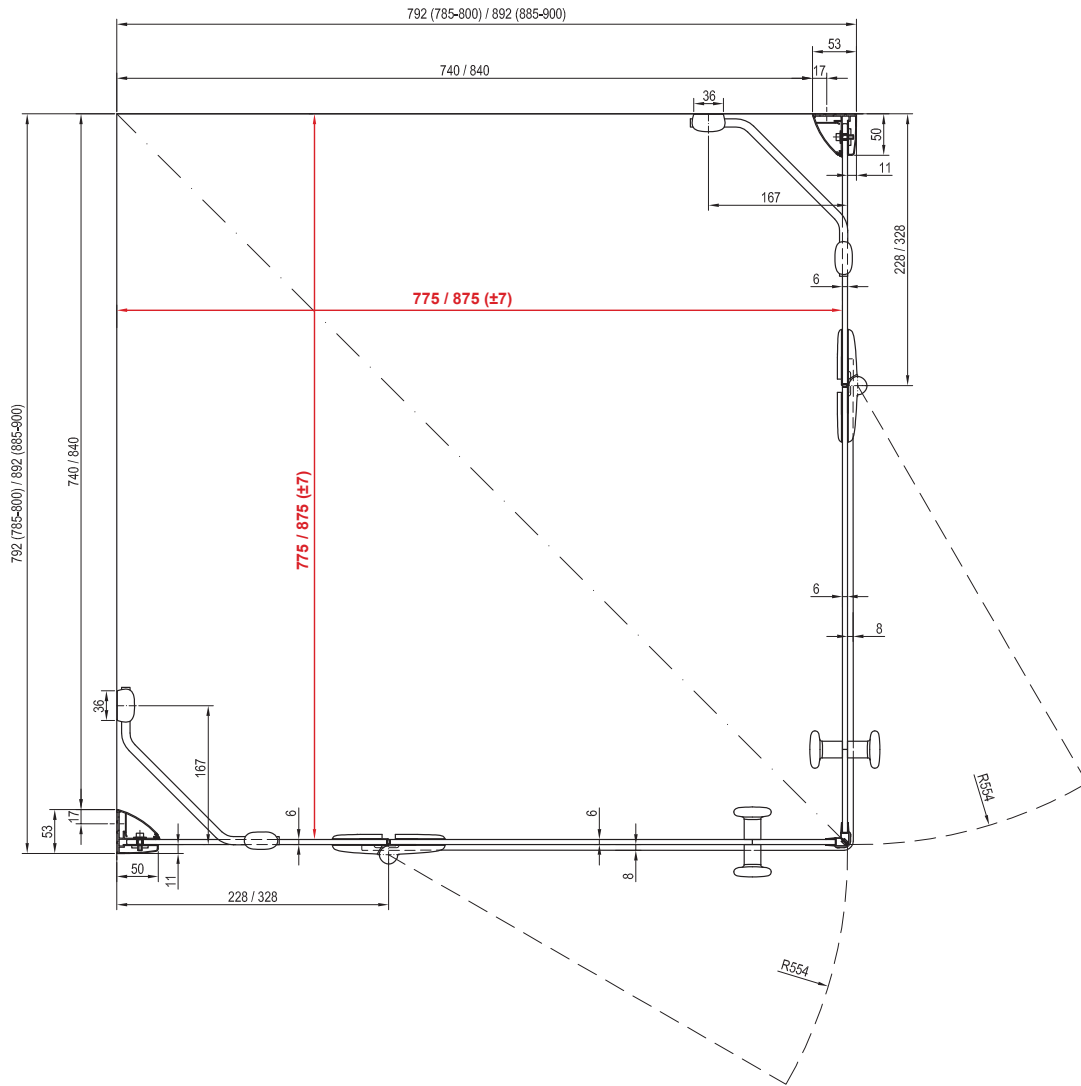

SMSRV4 - 80 / 90