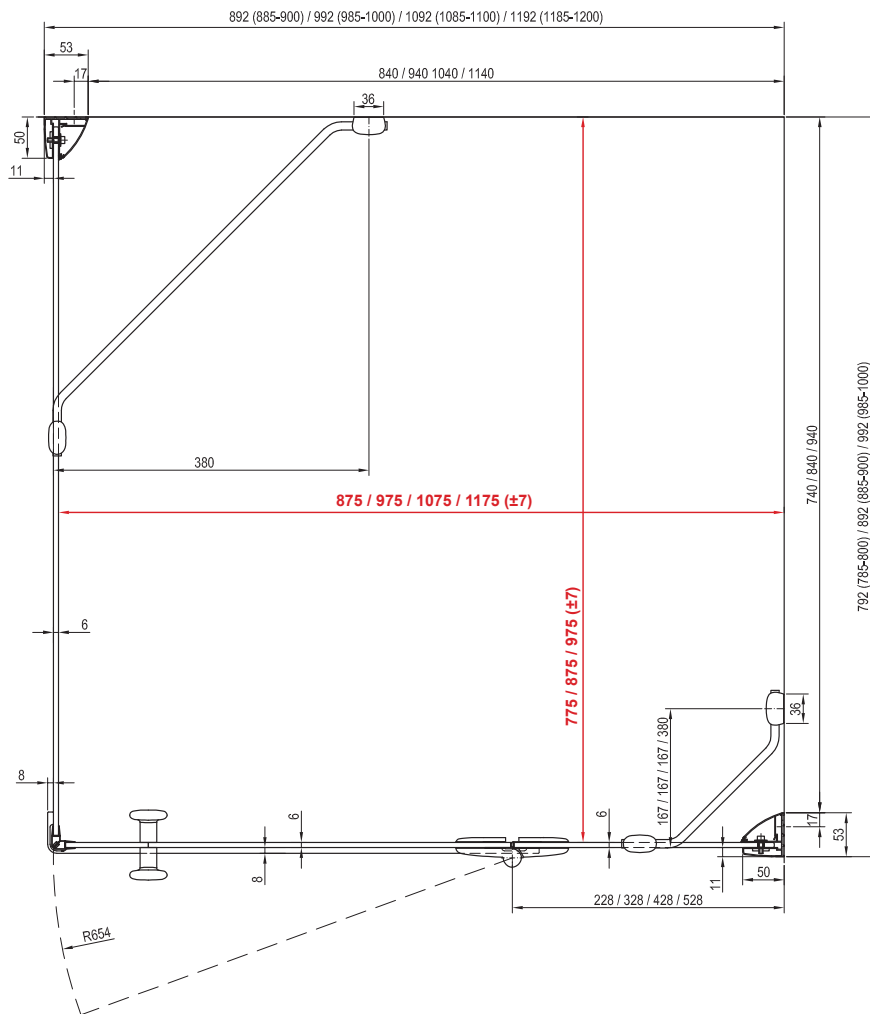

SmartLine

SMSD2 R - 90B / 100B / 110B / 120B +SMPS R - 80 / 90 / 100