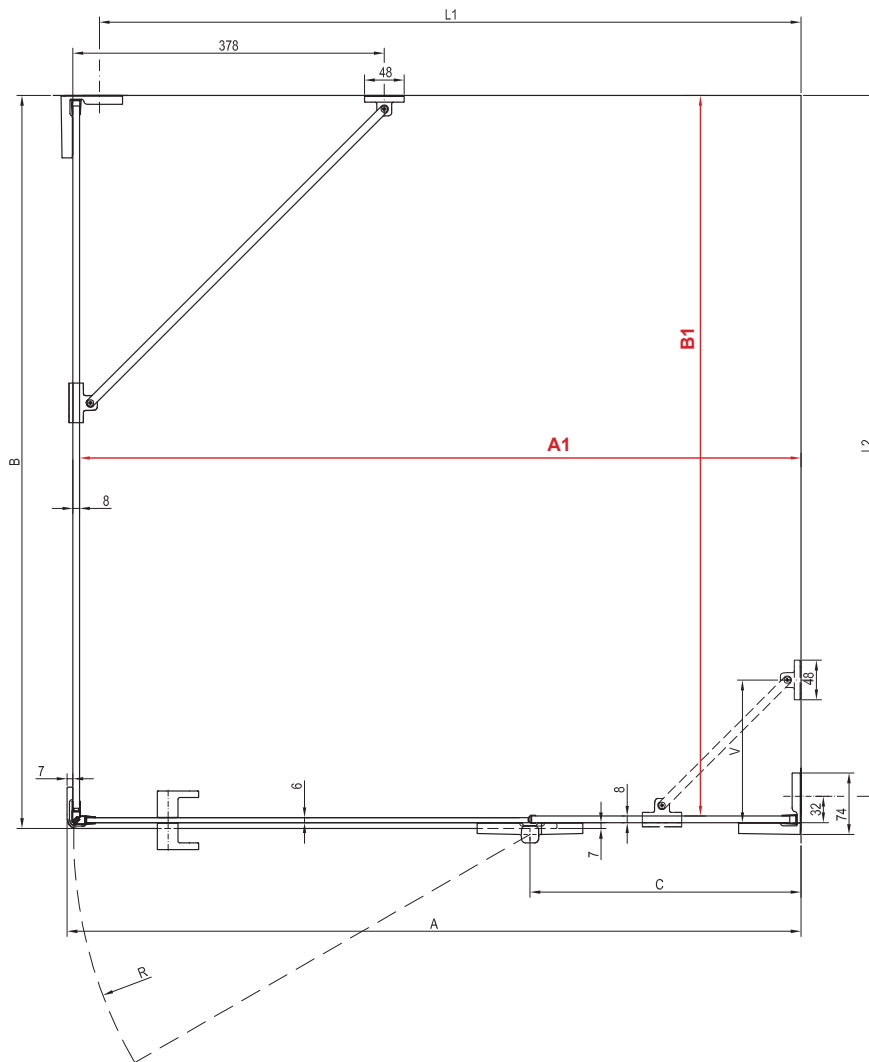

Stavební připravenost pro montáž sprchových koutů

Účelem této příručky je pomoci při instalaci sprchového koutu na podlahu se spádovaným prostorem. Při tomto způsobu instalace musí sprchový kout stát na rovné části podlahy mimo spádovaný prostor. Rozměr spádovaného prostoru musí být menší nebo roven vnitřním rozměrům sprchového koutu (**červené kóty**).

BSDPS R - 80x80 / 90x90 / 100x100 / 100x80 / 110x80 / 120x80 / 120x90

BSDPS	A	B	L1	L2	C	R	V	A1	B1
80x80	789 (783-795)	789 (783-795)	750	750	228	554	-	774 (±6)	774 (±6)
90x90	889 (883-895)	889 (883-895)	850	850	328	554	-	874 (±6)	874 (±6)
100x100	989 (983-995)	989 (983-995)	950	950	328	654	173	974 (±6)	974 (±6)
100x80	989 (983-995)	789 (783-795)	950	750	328	654	173	974 (±6)	774 (±6)
110x80	1089 (1083-1095)	789 (783-795)	1050	750	428	654	173	1074 (±6)	774 (±6)
120x80	1189 (1183-1195)	789 (783-795)	1150	750	528	654	378	1174 (±6)	774 (±6)
120x90	1189 (1183-1195)	889 (883-895)	1150	850	528	654	378	1174 (±6)	874 (±6)

BSDPS L - 80x80 / 90x90 / 100x100 / 100x80 / 110x80 / 120x80 / 120x90

BSDPS	A	B	L1	L2	C	R	V	A1	B1
80x80	789 (783-795)	789 (783-795)	750	750	228	554	-	774 (±6)	774 (±6)
90x90	889 (883-895)	889 (883-895)	850	850	328	554	-	874 (±6)	874 (±6)
100x100	989 (983-995)	989 (983-995)	950	950	328	654	173	974 (±6)	974 (±6)
100x80	989 (983-995)	789 (783-795)	950	750	328	654	173	974 (±6)	774 (±6)
110x80	1089 (1083-1095)	789 (783-795)	1050	750	428	654	173	1074 (±6)	774 (±6)
120x80	1189 (1183-1195)	789 (783-795)	1150	750	528	654	378	1174 (±6)	774 (±6)
120x90	1189 (1183-1195)	889 (883-895)	1150	850	528	654	378	1174 (±6)	874 (±6)

BSRV4 - 80 / 90 / 100

Walk-In

Walk-In Wall - 60 / 70 / 80 / 90 / 100 / 110 / 120 / 130 / 140 / 150 / 160 W Set 80 / 90 / 100 Wall / Corner

Walk-In Corner - 110x80 / 120x80 / 120 x 90 W Set 80 / 90 Wall / Corner