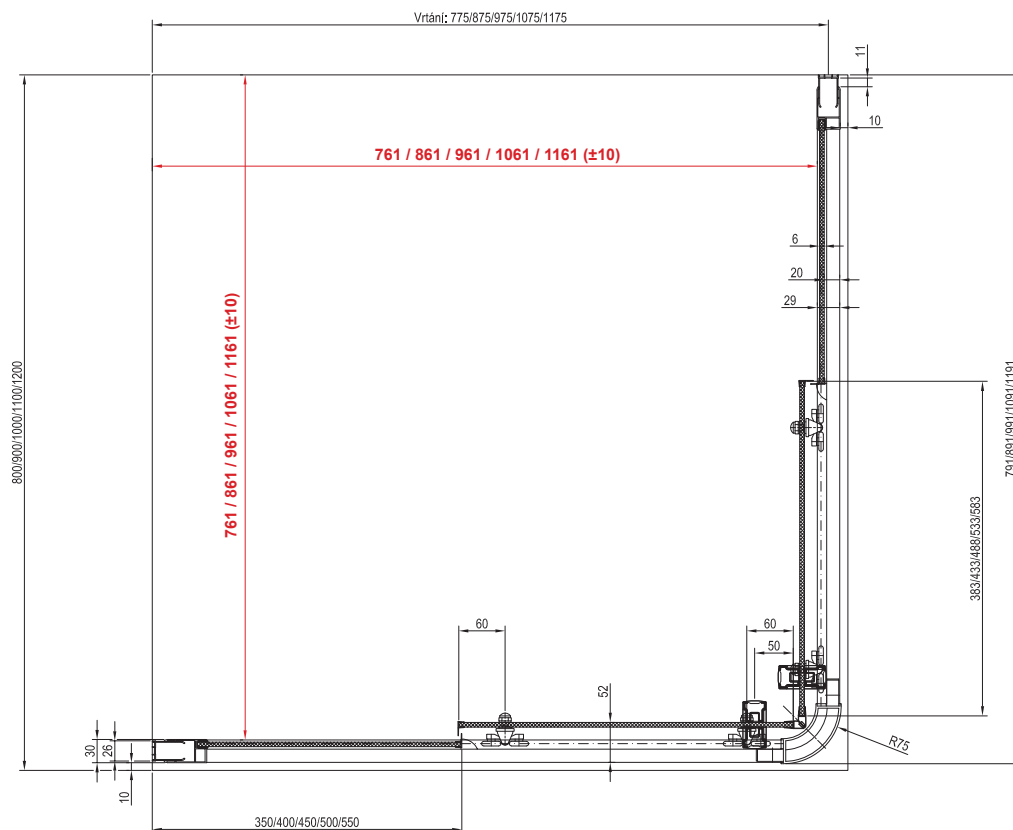

BSRV4 - 80 / 90 / 100

Walk-In

Walk-In Wall - 60 / 70 / 80 / 90 / 100 / 110 / 120 / 130 / 140 / 150 / 160 W Set 80 / 90 / 100 Wall / Corner

Walk-In Corner - 110x80 / 120x80 / 120 x 90 W Set 80 / 90 Wall / Corner

Walk-In

Walk-In Free - 120 / 130 / 140 / 150 / 160 W Set 90 / 100 Free

Walk-In Double Wall

Walk-In Wall - 60 / 70 / 80 / 90 / 100 / 110 / 120 / 130 / 140 / 150 / 160 + Walk-In Wall - 60 / 70 / 80 / 90 / 100 / 110 / 120 / 130 / 140 / 150 / 160 W Set Uni Free/Wall + W Set Uni Uni T spoj

SmartLine

SMSD2 R - 90B / 100B / 110B / 120B +SMPS R - 80 / 90 / 100

Matrix

MSDPS L - 100 / 110 / 120 x 80 / 90 / 100

MSDPS R - 100 / 110 / 120 x 80 / 90 / 100

10°

10DP2 - 100 / 110 / 120

10DP4 - 120 / 130 / 140 / 150 / 160 / 170 / 180 / 190 / 200

+10PS - 80 / 90 / 100

10°

10RV2 - 80 / 90 / 100 / 110 / 120

10RV2K - 80 / 90 / 100

Chrome

CRV2 - 80 / 90 / 100 / 110 / 120 + CRV2 - 80 / 90 / 100 / 110 / 120

Chrome

CRV2 - 80 / 90 / 100 / 110 / 120 + CPS - 80 / 90 / 100