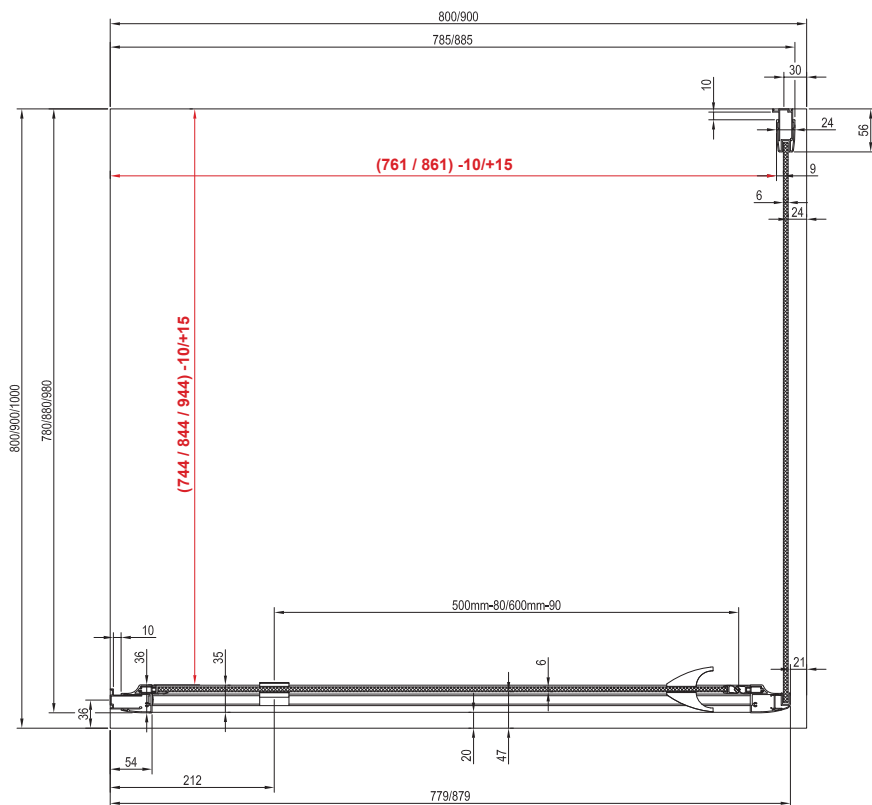

Pivot

PDOP1 - 80 / 90

+PPS - 80 / 90 / 100