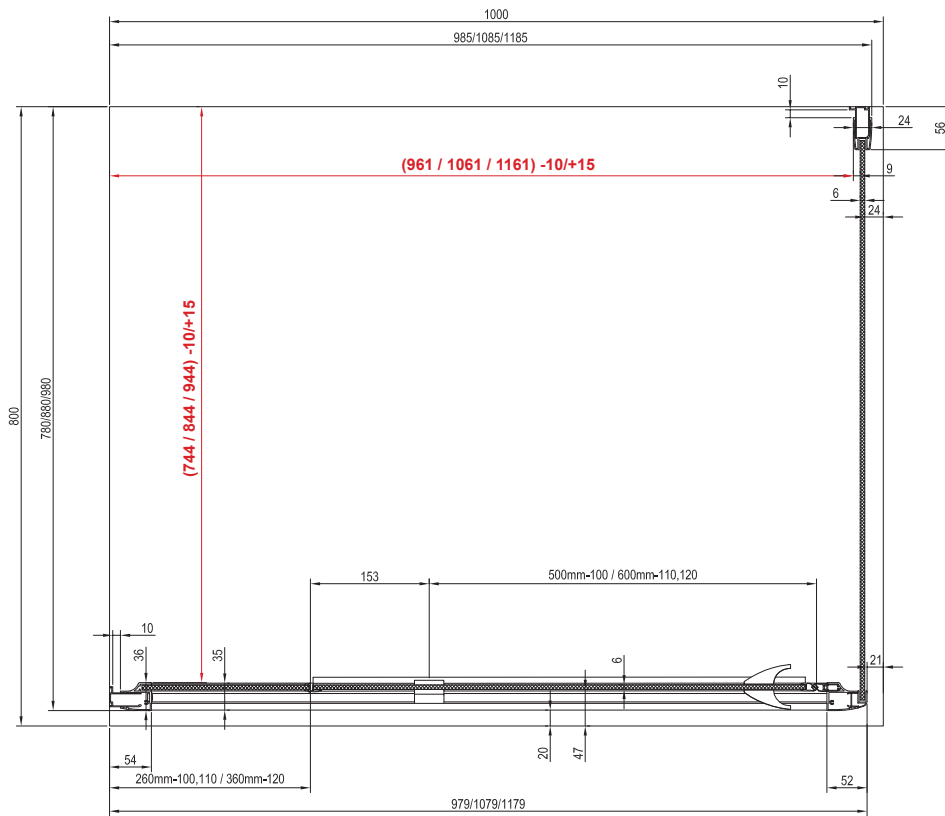

Pivot

PDOP2 - 100 / 110 / 120
+PPS - 80 / 90 / 100