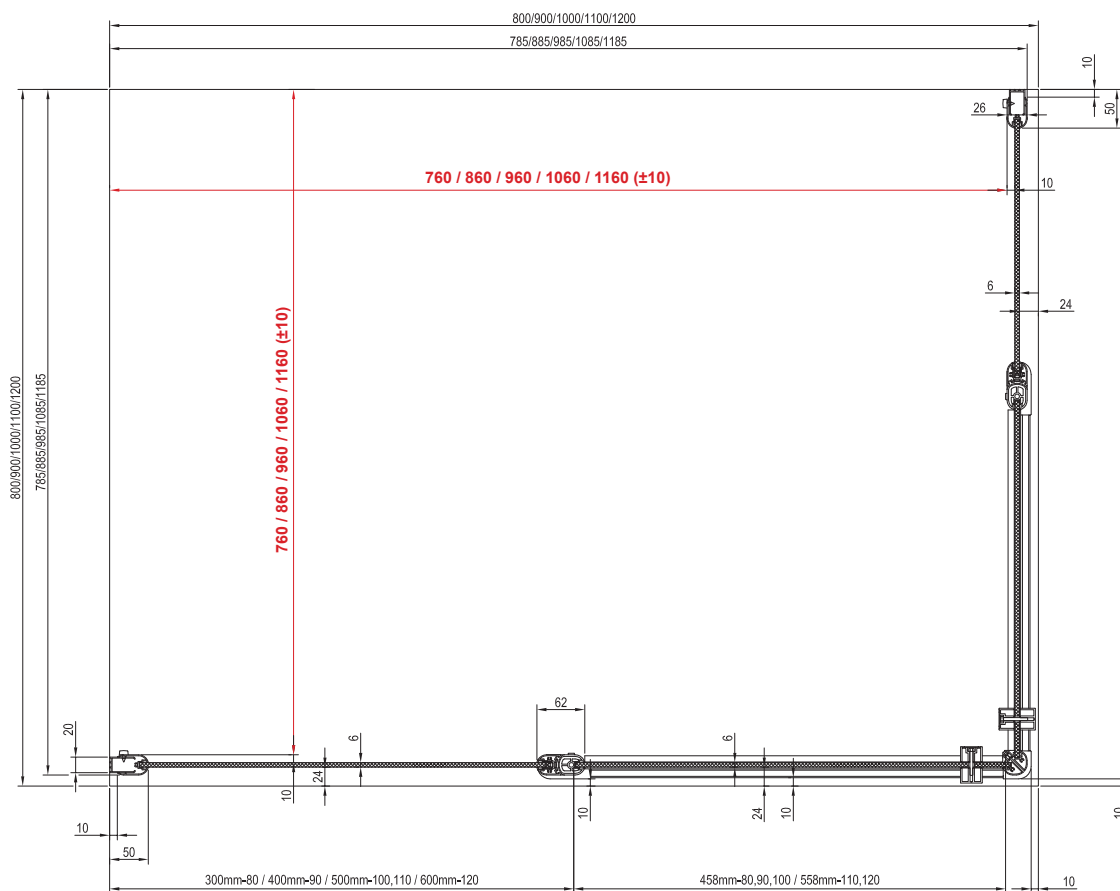

BSDPS R - 80x80 / 90x90 / 100x100 / 100x80 / 110x80 / 120x80 / 120x90

BSDPS	A	B	L1	L2	C	R	V	A1	B1
80x80	789 (783-795)	789 (783-795)	750	750	228	554	-	774 (±6)	774 (±6)
90x90	889 (883-895)	889 (883-895)	850	850	328	554	-	874 (±6)	874 (±6)
100x100	989 (983-995)	989 (983-995)	950	950	328	654	173	974 (±6)	974 (±6)
100x80	989 (983-995)	789 (783-795)	950	750	328	654	173	974 (±6)	774 (±6)
110x80	1089 (1083-1095)	789 (783-795)	1050	750	428	654	173	1074 (±6)	774 (±6)
120x80	1189 (1183-1195)	789 (783-795)	1150	750	528	654	378	1174 (±6)	774 (±6)
120x90	1189 (1183-1195)	889 (883-895)	1150	850	528	654	378	1174 (±6)	874 (±6)

BSRV4 - 80 / 90 / 100

Walk-In

Walk-In Wall - 60 / 70 / 80 / 90 / 100 / 110 / 120 / 130 / 140 / 150 / 160 W Set 80 / 90 / 100 Wall / Corner

Walk-In Corner - 110x80 / 120x80 / 120 x 90 W Set 80 / 90 Wall / Corner

SmartLine

SMSD2 R - 90B / 100B / 110B / 120B +SMPS R - 80 / 90 / 100

Matrix

MSDPS L - 100 / 110 / 120 x 80 / 90 / 100

MSDPS R - 100 / 110 / 120 x 80 / 90 / 100

10°

10DP2 - 100 / 110 / 120

10DP4 - 120 / 130 / 140 / 150 / 160 / 170 / 180 / 190 / 200

+10PS - 80 / 90 / 100

10°

10RV2 - 80 / 90 / 100 / 110 / 120

10RV2K - 80 / 90 / 100

Chrome

CRV2 - 80 / 90 / 100 / 110 / 120 + CRV2 - 80 / 90 / 100 / 110 / 120

Chrome

CRV2 - 80 / 90 / 100 / 110 / 120 + CPS - 80 / 90 / 100