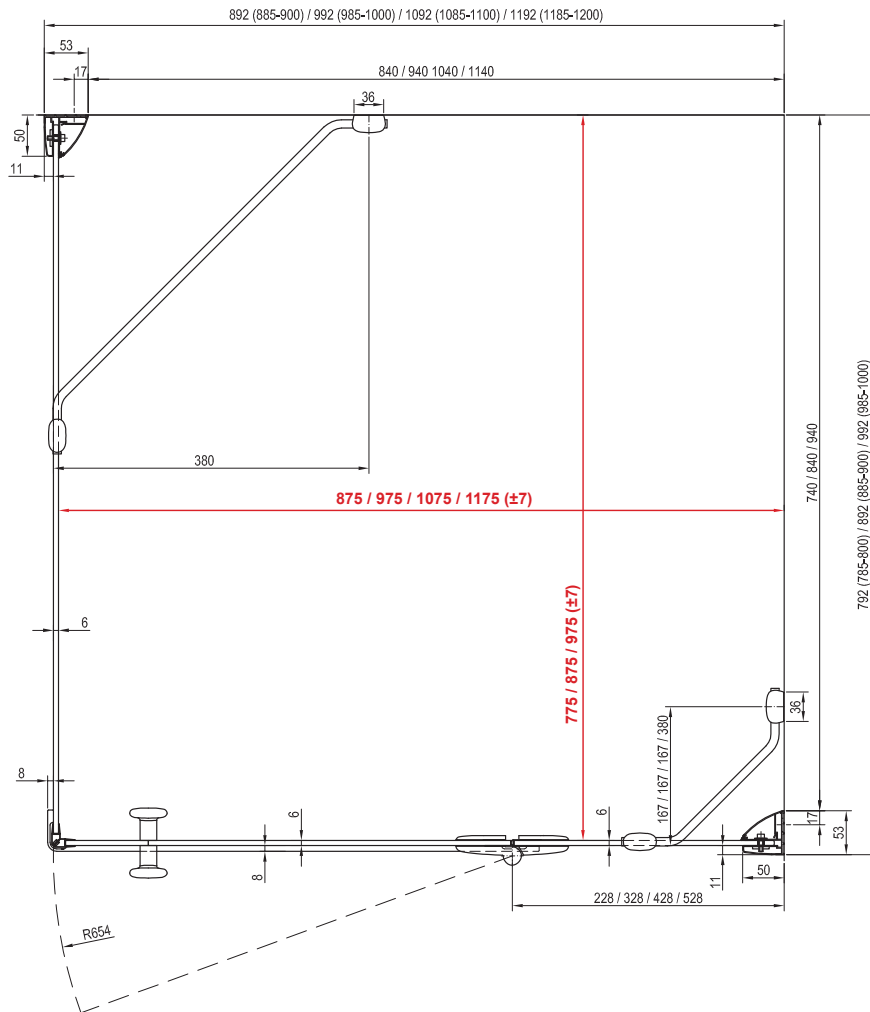

BSDPS L - 80x80 / 90x90 / 100x100 / 100x80 / 110x80 / 120x80 / 120x90

BSDPS	A	B	L1	L2	C	R	V	A1	B1
80x80	789 (783-795)	789 (783-795)	750	750	228	554	-	774 (±6)	774 (±6)
90x90	889 (883-895)	889 (883-895)	850	850	328	554	-	874 (±6)	874 (±6)
100x100	989 (983-995)	989 (983-995)	950	950	328	654	173	974 (±6)	974 (±6)
100x80	989 (983-995)	789 (783-795)	950	750	328	654	173	974 (±6)	774 (±6)
110x80	1089 (1083-1095)	789 (783-795)	1050	750	428	654	173	1074 (±6)	774 (±6)
120x80	1189 (1183-1195)	789 (783-795)	1150	750	528	654	378	1174 (±6)	774 (±6)
120x90	1189 (1183-1195)	889 (883-895)	1150	850	528	654	378	1174 (±6)	874 (±6)

BSRV4 - 80 / 90 / 100

Walk-In

Walk-In Wall - 60 / 70 / 80 / 90 / 100 / 110 / 120 / 130 / 140 / 150 / 160 W Set 80 / 90 / 100 Wall / Corner

Walk-In Corner - 110x80 / 120x80 / 120 x 90 W Set 80 / 90 Wall / Corner

Walk-In

Walk-In Free - 120 / 130 / 140 / 150 / 160 W Set 90 / 100 Free

Walk-In Double Wall

Walk-In Wall - 60 / 70 / 80 / 90 / 100 / 110 / 120 / 130 / 140 / 150 / 160 + Walk-In Wall - 60 / 70 / 80 / 90 / 100 / 110 / 120 / 130 / 140 / 150 / 160 W Set Uni Free/Wall + W Set Uni Uni T spoj

SmartLine

SMSD2 R - 90B / 100B / 110B / 120B +SMPS R - 80 / 90 / 100

Matrix

MSDPS L - 100 / 110 / 120 x 80 / 90 / 100

MSDPS R - 100 / 110 / 120 x 80 / 90 / 100

10°

10DP2 - 100 / 110 / 120

10DP4 - 120 / 130 / 140 / 150 / 160 / 170 / 180 / 190 / 200