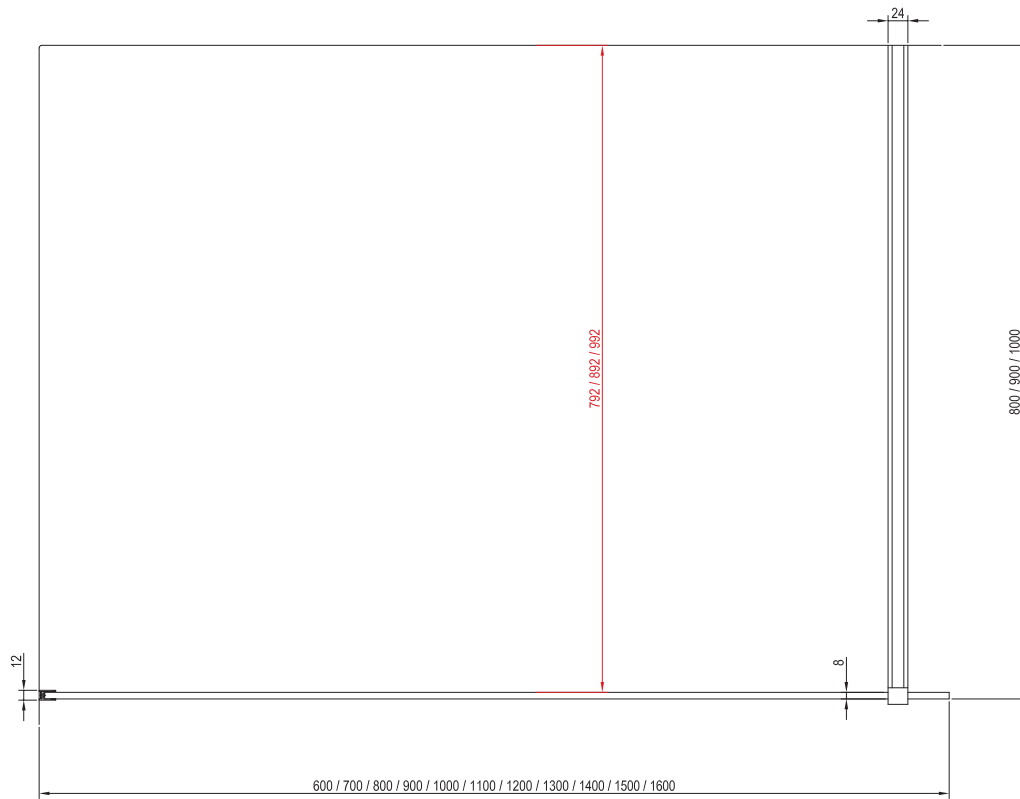

BSDPS R - 80x80 / 90x90 / 100x100 / 100x80 / 110x80 / 120x80 / 120x90

BSDPS	A	B	L1	L2	C	R	V	A1	B1
80x80	789 (783-795)	789 (783-795)	750	750	228	554	-	774 (±6)	774 (±6)
90x90	889 (883-895)	889 (883-895)	850	850	328	554	-	874 (±6)	874 (±6)
100x100	989 (983-995)	989 (983-995)	950	950	328	654	173	974 (±6)	974 (±6)
100x80	989 (983-995)	789 (783-795)	950	750	328	654	173	974 (±6)	774 (±6)
110x80	1089 (1083-1095)	789 (783-795)	1050	750	428	654	173	1074 (±6)	774 (±6)
120x80	1189 (1183-1195)	789 (783-795)	1150	750	528	654	378	1174 (±6)	774 (±6)
120x90	1189 (1183-1195)	889 (883-895)	1150	850	528	654	378	1174 (±6)	874 (±6)

BSDPS L - 80x80 / 90x90 / 100x100 / 100x80 / 110x80 / 120x80 / 120x90

BSDPS	A	B	L1	L2	C	R	V	A1	B1
80x80	789 (783-795)	789 (783-795)	750	750	228	554	-	774 (±6)	774 (±6)
90x90	889 (883-895)	889 (883-895)	850	850	328	554	-	874 (±6)	874 (±6)
100x100	989 (983-995)	989 (983-995)	950	950	328	654	173	974 (±6)	974 (±6)
100x80	989 (983-995)	789 (783-795)	950	750	328	654	173	974 (±6)	774 (±6)
110x80	1089 (1083-1095)	789 (783-795)	1050	750	428	654	173	1074 (±6)	774 (±6)
120x80	1189 (1183-1195)	789 (783-795)	1150	750	528	654	378	1174 (±6)	774 (±6)
120x90	1189 (1183-1195)	889 (883-895)	1150	850	528	654	378	1174 (±6)	874 (±6)

BSRV4 - 80 / 90 / 100

Walk-In

Walk-In Wall - 60 / 70 / 80 / 90 / 100 / 110 / 120 / 130 / 140 / 150 / 160 W Set 80 / 90 / 100 Wall / Corner

Walk-In Corner - 110x80 / 120x80 / 120 x 90 W Set 80 / 90 Wall / Corner

SmartLine

SMSD2 R - 90B / 100B / 110B / 120B +SMPS R - 80 / 90 / 100

Matrix

MSDPS L - 100 / 110 / 120 x 80 / 90 / 100

MSDPS R - 100 / 110 / 120 x 80 / 90 / 100

10°

10DP2 - 100 / 110 / 120

10DP4 - 120 / 130 / 140 / 150 / 160 / 170 / 180 / 190 / 200