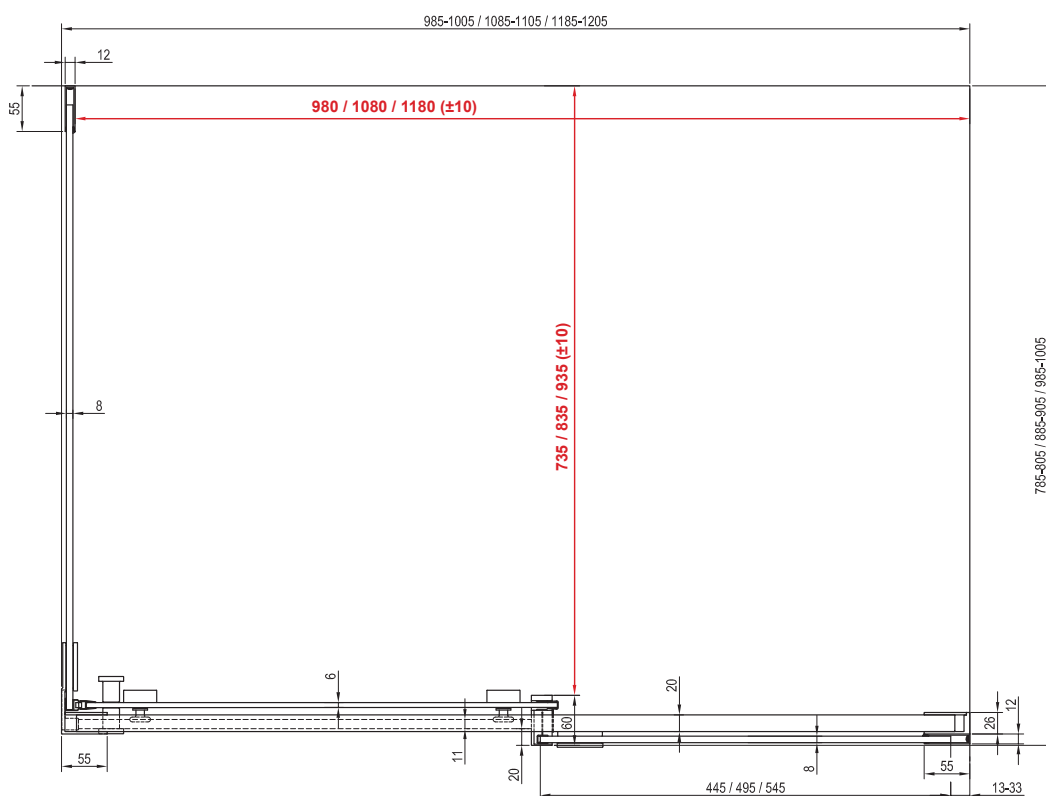

BSDPS L - 80x80 / 90x90 / 100x100 / 100x80 / 110x80 / 120x80 / 120x90

BSDPS	A	B	L1	L2	C	R	V	A1	B1
80x80	789 (783-795)	789 (783-795)	750	750	228	554	-	774 (±6)	774 (±6)
90x90	889 (883-895)	889 (883-895)	850	850	328	554	-	874 (±6)	874 (±6)
100x100	989 (983-995)	989 (983-995)	950	950	328	654	173	974 (±6)	974 (±6)
100x80	989 (983-995)	789 (783-795)	950	750	328	654	173	974 (±6)	774 (±6)
110x80	1089 (1083-1095)	789 (783-795)	1050	750	428	654	173	1074 (±6)	774 (±6)
120x80	1189 (1183-1195)	789 (783-795)	1150	750	528	654	378	1174 (±6)	774 (±6)
120x90	1189 (1183-1195)	889 (883-895)	1150	850	528	654	378	1174 (±6)	874 (±6)

BSRV4 - 80 / 90 / 100

Walk-In

Walk-In Wall - 60 / 70 / 80 / 90 / 100 / 110 / 120 / 130 / 140 / 150 / 160 W Set 80 / 90 / 100 Wall / Corner

Walk-In Corner - 110x80 / 120x80 / 120 x 90 W Set 80 / 90 Wall / Corner

SmartLine

SMSD2 R - 90B / 100B / 110B / 120B +SMPS R - 80 / 90 / 100

Matrix

MSDPS L - 100 / 110 / 120 x 80 / 90 / 100

MSDPS R - 100 / 110 / 120 x 80 / 90 / 100

10°

10DP2 - 100 / 110 / 120

10DP4 - 120 / 130 / 140 / 150 / 160 / 170 / 180 / 190 / 200

+10PS - 80 / 90 / 100

10°

10RV2 - 80 / 90 / 100 / 110 / 120

10RV2K - 80 / 90 / 100

Chrome

CRV2 - 80 / 90 / 100 / 110 / 120 + CRV2 - 80 / 90 / 100 / 110 / 120

Chrome

CRV2 - 80 / 90 / 100 / 110 / 120 + CPS - 80 / 90 / 100