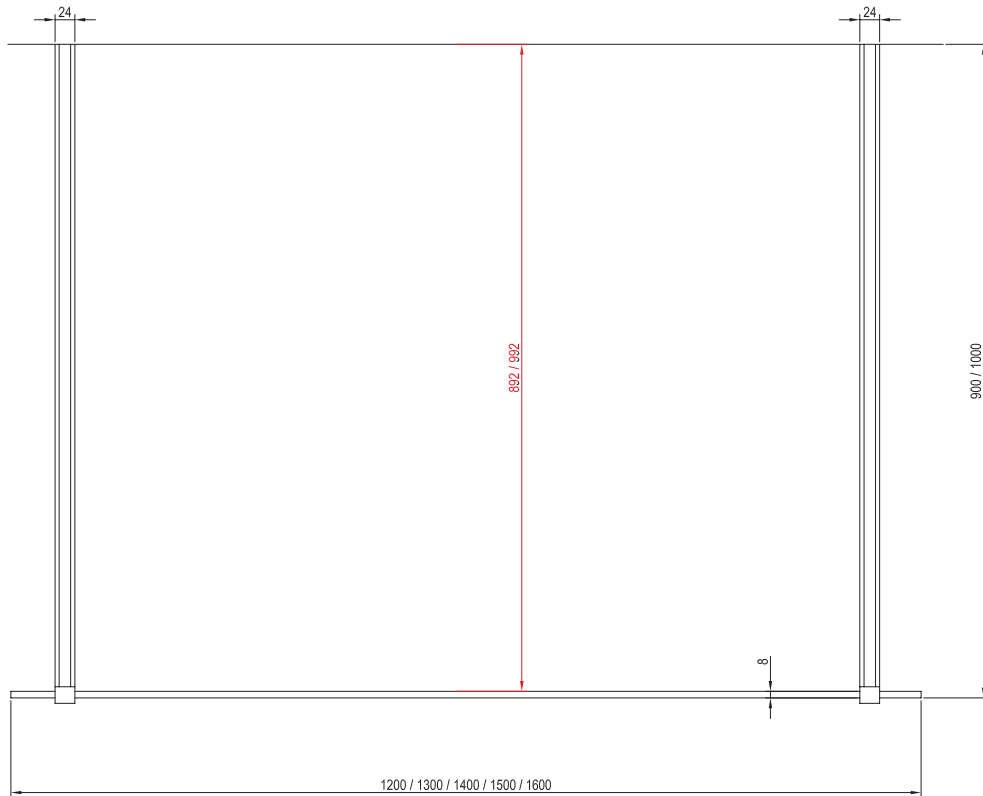

BSDPS R - 80x80 / 90x90 / 100x100 / 100x80 / 110x80 / 120x80 / 120x90

BSDPS	A	B	L1	L2	C	R	V	A1	B1
80x80	789 (783-795)	789 (783-795)	750	750	228	554	-	774 (±6)	774 (±6)
90x90	889 (883-895)	889 (883-895)	850	850	328	554	-	874 (±6)	874 (±6)
100x100	989 (983-995)	989 (983-995)	950	950	328	654	173	974 (±6)	974 (±6)
100x80	989 (983-995)	789 (783-795)	950	750	328	654	173	974 (±6)	774 (±6)
110x80	1089 (1083-1095)	789 (783-795)	1050	750	428	654	173	1074 (±6)	774 (±6)
120x80	1189 (1183-1195)	789 (783-795)	1150	750	528	654	378	1174 (±6)	774 (±6)
120x90	1189 (1183-1195)	889 (883-895)	1150	850	528	654	378	1174 (±6)	874 (±6)

BSDPS L - 80x80 / 90x90 / 100x100 / 100x80 / 110x80 / 120x80 / 120x90

BSDPS	A	B	L1	L2	C	R	V	A1	B1
80x80	789 (783-795)	789 (783-795)	750	750	228	554	-	774 (±6)	774 (±6)
90x90	889 (883-895)	889 (883-895)	850	850	328	554	-	874 (±6)	874 (±6)
100x100	989 (983-995)	989 (983-995)	950	950	328	654	173	974 (±6)	974 (±6)
100x80	989 (983-995)	789 (783-795)	950	750	328	654	173	974 (±6)	774 (±6)
110x80	1089 (1083-1095)	789 (783-795)	1050	750	428	654	173	1074 (±6)	774 (±6)
120x80	1189 (1183-1195)	789 (783-795)	1150	750	528	654	378	1174 (±6)	774 (±6)
120x90	1189 (1183-1195)	889 (883-895)	1150	850	528	654	378	1174 (±6)	874 (±6)

BSRV4 - 80 / 90 / 100

Walk-In

Walk-In Wall - 60 / 70 / 80 / 90 / 100 / 110 / 120 / 130 / 140 / 150 / 160 W Set 80 / 90 / 100 Wall / Corner

Walk-In Corner - 110x80 / 120x80 / 120 x 90 W Set 80 / 90 Wall / Corner

Walk-In

Walk-In Free - 120 / 130 / 140 / 150 / 160 W Set 90 / 100 Free

Walk-In Double Wall

Walk-In Wall - 60 / 70 / 80 / 90 / 100 / 110 / 120 / 130 / 140 / 150 / 160 + Walk-In Wall - 60 / 70 / 80 / 90 / 100 / 110 / 120 / 130 / 140 / 150 / 160 W Set Uni Free/Wall + W Set Uni Uni T spoj