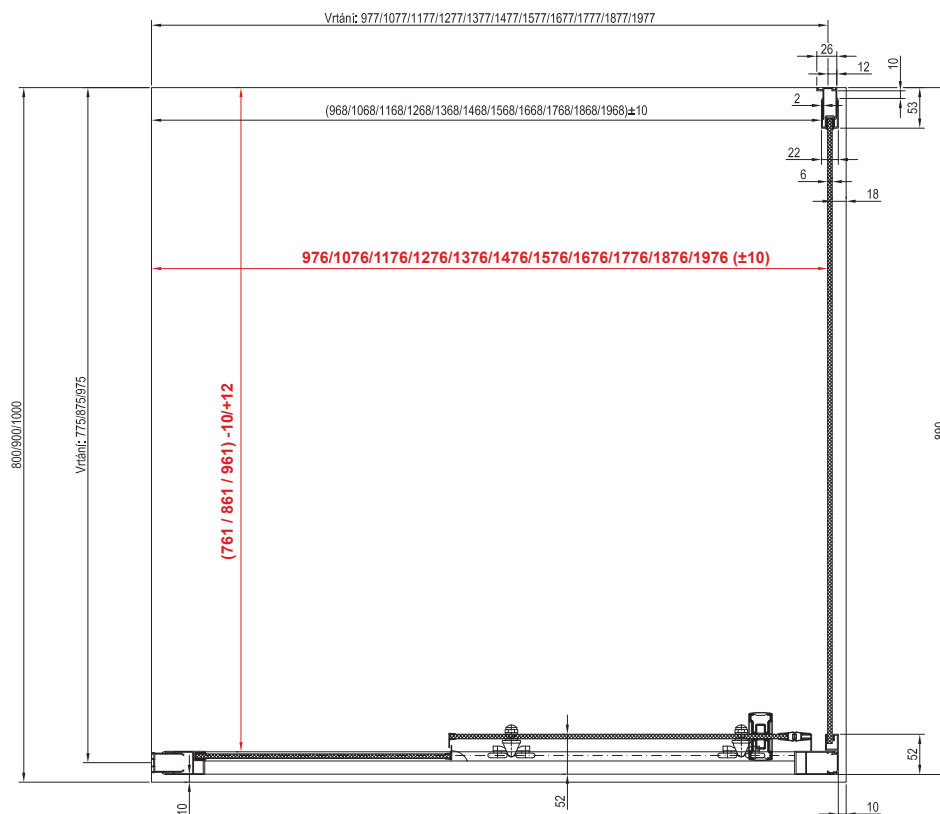

BSDPS L - 80x80 / 90x90 / 100x100 / 100x80 / 110x80 / 120x80 / 120x90

BSDPS	A	B	L1	L2	C	R	V	A1	B1
80x80	789 (783-795)	789 (783-795)	750	750	228	554	-	774 (±6)	774 (±6)
90x90	889 (883-895)	889 (883-895)	850	850	328	554	-	874 (±6)	874 (±6)
100x100	989 (983-995)	989 (983-995)	950	950	328	654	173	974 (±6)	974 (±6)
100x80	989 (983-995)	789 (783-795)	950	750	328	654	173	974 (±6)	774 (±6)
110x80	1089 (1083-1095)	789 (783-795)	1050	750	428	654	173	1074 (±6)	774 (±6)
120x80	1189 (1183-1195)	789 (783-795)	1150	750	528	654	378	1174 (±6)	774 (±6)
120x90	1189 (1183-1195)	889 (883-895)	1150	850	528	654	378	1174 (±6)	874 (±6)

BSRV4 - 80 / 90 / 100

Walk-In

Walk-In Wall - 60 / 70 / 80 / 90 / 100 / 110 / 120 / 130 / 140 / 150 / 160 W Set 80 / 90 / 100 Wall / Corner

Walk-In Corner - 110x80 / 120x80 / 120 x 90 W Set 80 / 90 Wall / Corner

SmartLine

SMSD2 R - 90B / 100B / 110B / 120B +SMPS R - 80 / 90 / 100

Matrix

MSDPS L - 100 / 110 / 120 x 80 / 90 / 100

MSDPS R - 100 / 110 / 120 x 80 / 90 / 100

10°

10DP2 - 100 / 110 / 120

10DP4 - 120 / 130 / 140 / 150 / 160 / 170 / 180 / 190 / 200

+10PS - 80 / 90 / 100

10°

10RV2 - 80 / 90 / 100 / 110 / 120

10RV2K - 80 / 90 / 100

Chrome

CRV2 - 80 / 90 / 100 / 110 / 120 + CRV2 - 80 / 90 / 100 / 110 / 120

Chrome

CRV2 - 80 / 90 / 100 / 110 / 120 + CPS - 80 / 90 / 100