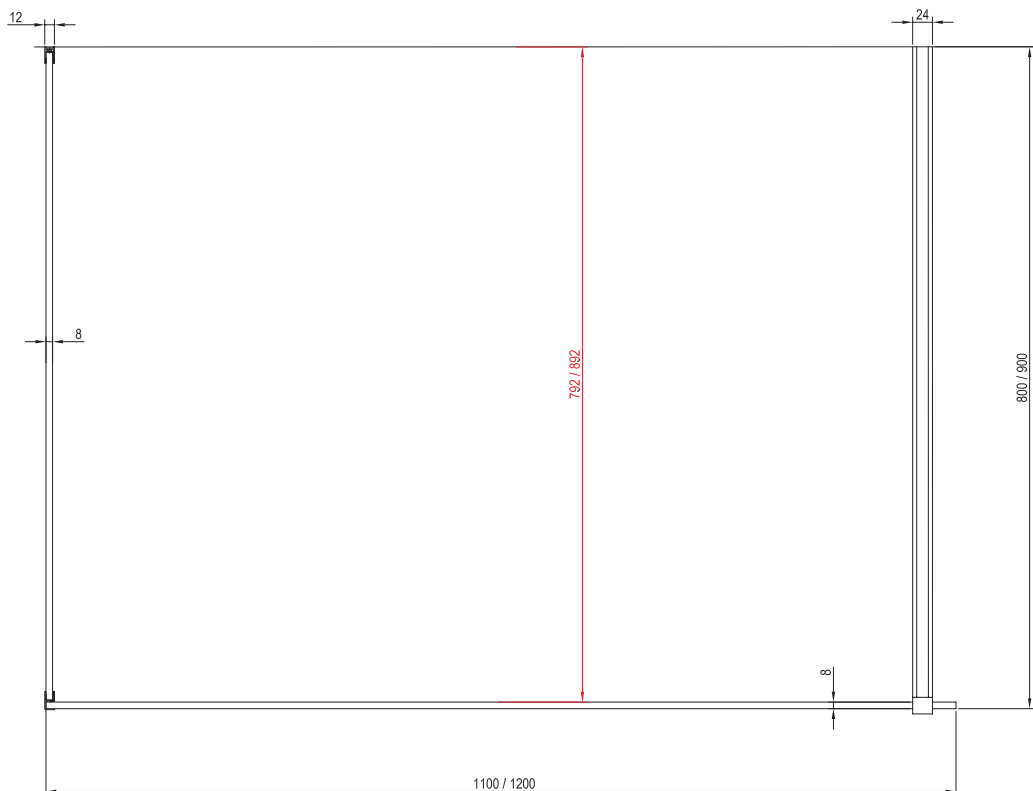

BSDPS R - 80x80 / 90x90 / 100x100 / 100x80 / 110x80 / 120x80 / 120x90

BSDPS	A	B	L1	L2	C	R	V	A1	B1
80x80	789 (783-795)	789 (783-795)	750	750	228	554	-	774 (±6)	774 (±6)
90x90	889 (883-895)	889 (883-895)	850	850	328	554	-	874 (±6)	874 (±6)
100x100	989 (983-995)	989 (983-995)	950	950	328	654	173	974 (±6)	974 (±6)
100x80	989 (983-995)	789 (783-795)	950	750	328	654	173	974 (±6)	774 (±6)
110x80	1089 (1083-1095)	789 (783-795)	1050	750	428	654	173	1074 (±6)	774 (±6)
120x80	1189 (1183-1195)	789 (783-795)	1150	750	528	654	378	1174 (±6)	774 (±6)
120x90	1189 (1183-1195)	889 (883-895)	1150	850	528	654	378	1174 (±6)	874 (±6)

BSDPS L - 80x80 / 90x90 / 100x100 / 100x80 / 110x80 / 120x80 / 120x90

BSDPS	A	B	L1	L2	C	R	V	A1	B1
80x80	789 (783-795)	789 (783-795)	750	750	228	554	-	774 (±6)	774 (±6)
90x90	889 (883-895)	889 (883-895)	850	850	328	554	-	874 (±6)	874 (±6)
100x100	989 (983-995)	989 (983-995)	950	950	328	654	173	974 (±6)	974 (±6)
100x80	989 (983-995)	789 (783-795)	950	750	328	654	173	974 (±6)	774 (±6)
110x80	1089 (1083-1095)	789 (783-795)	1050	750	428	654	173	1074 (±6)	774 (±6)
120x80	1189 (1183-1195)	789 (783-795)	1150	750	528	654	378	1174 (±6)	774 (±6)
120x90	1189 (1183-1195)	889 (883-895)	1150	850	528	654	378	1174 (±6)	874 (±6)

BSRV4 - 80 / 90 / 100

Walk-In

Walk-In Wall - 60 / 70 / 80 / 90 / 100 / 110 / 120 / 130 / 140 / 150 / 160 W Set 80 / 90 / 100 Wall / Corner

Walk-In Corner - 110x80 / 120x80 / 120 x 90 W Set 80 / 90 Wall / Corner

SmartLine

SMSD2 R - 90B / 100B / 110B / 120B +SMPS R - 80 / 90 / 100

Matrix

MSDPS L - 100 / 110 / 120 x 80 / 90 / 100

MSDPS R - 100 / 110 / 120 x 80 / 90 / 100

10°

10DP2 - 100 / 110 / 120

10DP4 - 120 / 130 / 140 / 150 / 160 / 170 / 180 / 190 / 200