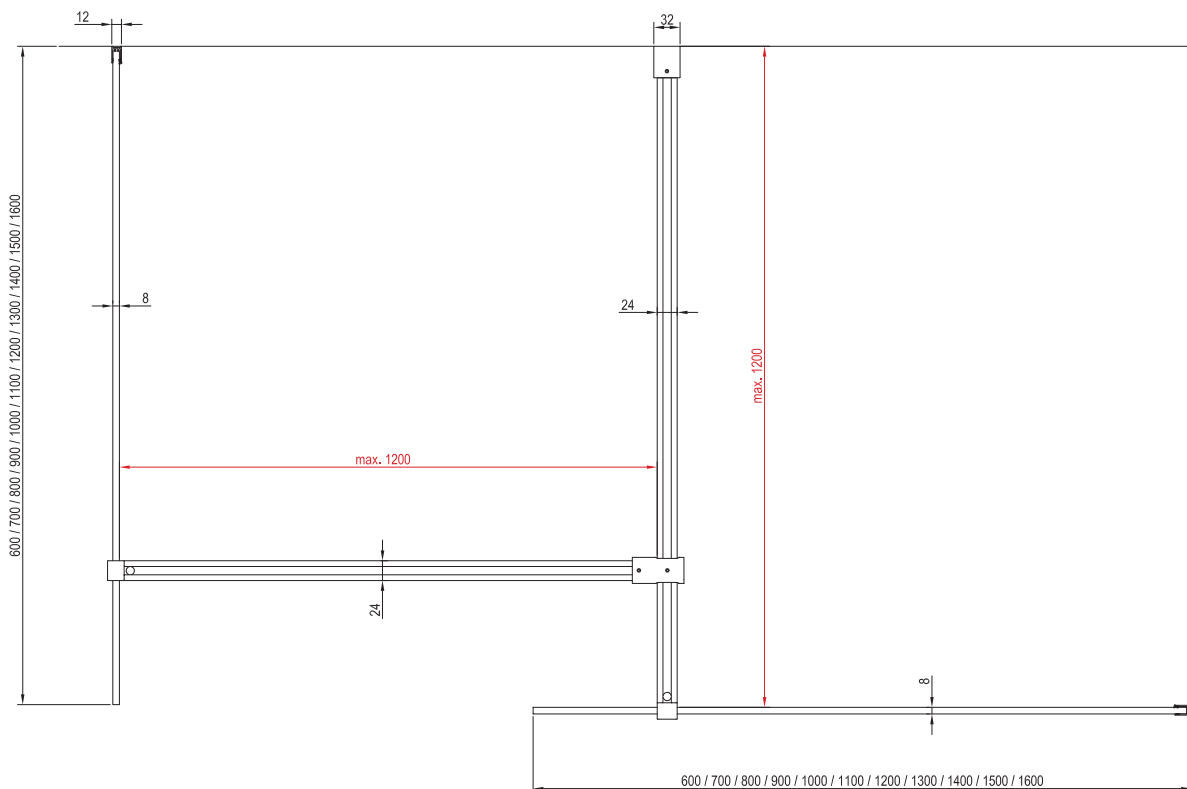

BSDPS R - 80x80 / 90x90 / 100x100 / 100x80 / 110x80 / 120x80 / 120x90

BSDPS	A	B	L1	L2	C	R	V	A1	B1
80x80	789 (783-795)	789 (783-795)	750	750	228	554	-	774 (±6)	774 (±6)
90x90	889 (883-895)	889 (883-895)	850	850	328	554	-	874 (±6)	874 (±6)
100x100	989 (983-995)	989 (983-995)	950	950	328	654	173	974 (±6)	974 (±6)
100x80	989 (983-995)	789 (783-795)	950	750	328	654	173	974 (±6)	774 (±6)
110x80	1089 (1083-1095)	789 (783-795)	1050	750	428	654	173	1074 (±6)	774 (±6)
120x80	1189 (1183-1195)	789 (783-795)	1150	750	528	654	378	1174 (±6)	774 (±6)
120x90	1189 (1183-1195)	889 (883-895)	1150	850	528	654	378	1174 (±6)	874 (±6)

BSDPS L - 80x80 / 90x90 / 100x100 / 100x80 / 110x80 / 120x80 / 120x90

BSDPS	A	B	L1	L2	C	R	V	A1	B1
80x80	789 (783-795)	789 (783-795)	750	750	228	554	-	774 (±6)	774 (±6)
90x90	889 (883-895)	889 (883-895)	850	850	328	554	-	874 (±6)	874 (±6)
100x100	989 (983-995)	989 (983-995)	950	950	328	654	173	974 (±6)	974 (±6)
100x80	989 (983-995)	789 (783-795)	950	750	328	654	173	974 (±6)	774 (±6)
110x80	1089 (1083-1095)	789 (783-795)	1050	750	428	654	173	1074 (±6)	774 (±6)
120x80	1189 (1183-1195)	789 (783-795)	1150	750	528	654	378	1174 (±6)	774 (±6)
120x90	1189 (1183-1195)	889 (883-895)	1150	850	528	654	378	1174 (±6)	874 (±6)

BSRV4 - 80 / 90 / 100

Walk-In

Walk-In Wall - 60 / 70 / 80 / 90 / 100 / 110 / 120 / 130 / 140 / 150 / 160 W Set 80 / 90 / 100 Wall / Corner

Walk-In Corner - 110x80 / 120x80 / 120 x 90 W Set 80 / 90 Wall / Corner

Walk-In

Walk-In Free - 120 / 130 / 140 / 150 / 160 W Set 90 / 100 Free

Walk-In Double Wall

Walk-In Wall - 60 / 70 / 80 / 90 / 100 / 110 / 120 / 130 / 140 / 150 / 160 + Walk-In Wall - 60 / 70 / 80 / 90 / 100 / 110 / 120 / 130 / 140 / 150 / 160 W Set Uni Free/Wall + W Set Uni Uni T spoj