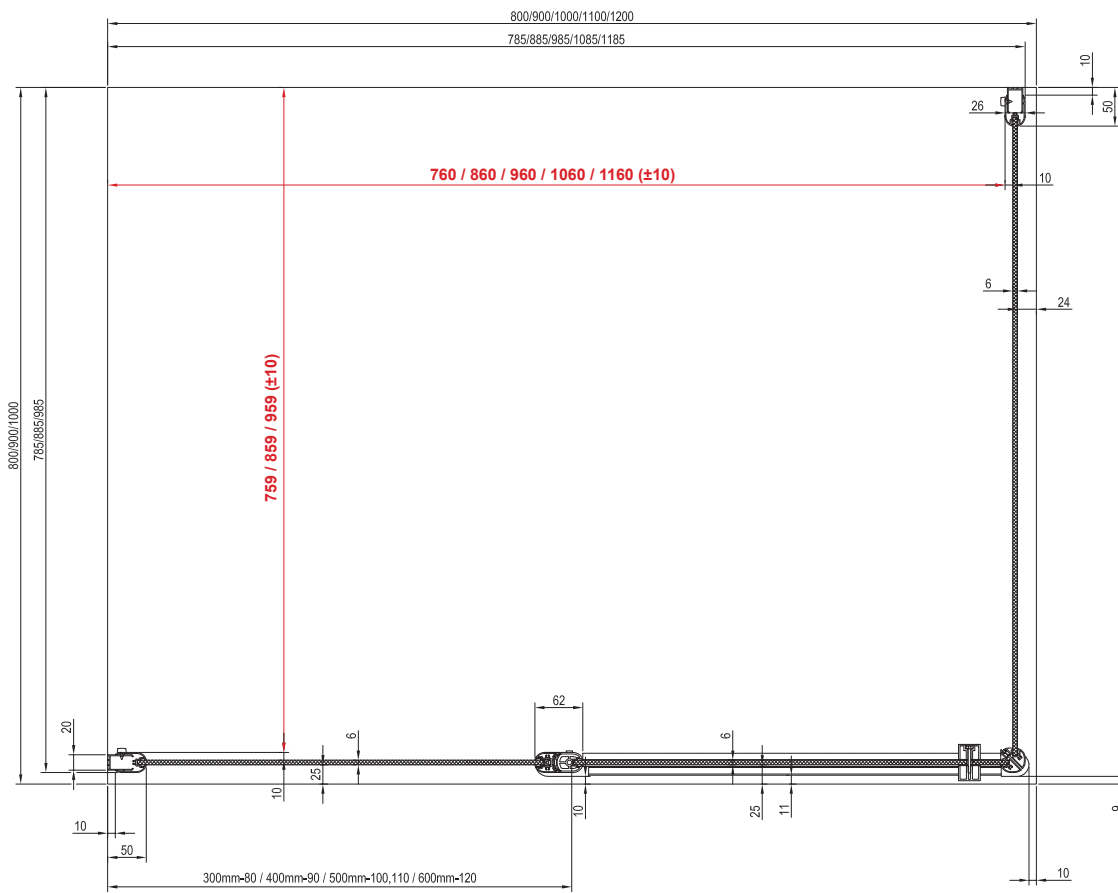

BSDPS R - 80x80 / 90x90 / 100x100 / 100x80 / 110x80 / 120x80 / 120x90

BSDPS	A	B	L1	L2	C	R	V	A1	B1
80x80	789 (783-795)	789 (783-795)	750	750	228	554	-	774 (±6)	774 (±6)
90x90	889 (883-895)	889 (883-895)	850	850	328	554	-	874 (±6)	874 (±6)
100x100	989 (983-995)	989 (983-995)	950	950	328	654	173	974 (±6)	974 (±6)
100x80	989 (983-995)	789 (783-795)	950	750	328	654	173	974 (±6)	774 (±6)
110x80	1089 (1083-1095)	789 (783-795)	1050	750	428	654	173	1074 (±6)	774 (±6)
120x80	1189 (1183-1195)	789 (783-795)	1150	750	528	654	378	1174 (±6)	774 (±6)
120x90	1189 (1183-1195)	889 (883-895)	1150	850	528	654	378	1174 (±6)	874 (±6)

BSRV4 - 80 / 90 / 100

Walk-In

Walk-In Wall - 60 / 70 / 80 / 90 / 100 / 110 / 120 / 130 / 140 / 150 / 160 W Set 80 / 90 / 100 Wall / Corner

Walk-In Corner - 110x80 / 120x80 / 120 x 90 W Set 80 / 90 Wall / Corner

SmartLine

SMSD2 R - 90B / 100B / 110B / 120B +SMPS R - 80 / 90 / 100

Matrix

MSDPS L - 100 / 110 / 120 x 80 / 90 / 100

MSDPS R - 100 / 110 / 120 x 80 / 90 / 100

10°

10DP2 - 100 / 110 / 120

10DP4 - 120 / 130 / 140 / 150 / 160 / 170 / 180 / 190 / 200

+10PS - 80 / 90 / 100

10°

10RV2 - 80 / 90 / 100 / 110 / 120

10RV2K - 80 / 90 / 100

Chrome

CRV2 - 80 / 90 / 100 / 110 / 120 + CRV2 - 80 / 90 / 100 / 110 / 120

Chrome

CRV2 - 80 / 90 / 100 / 110 / 120 + CPS - 80 / 90 / 100