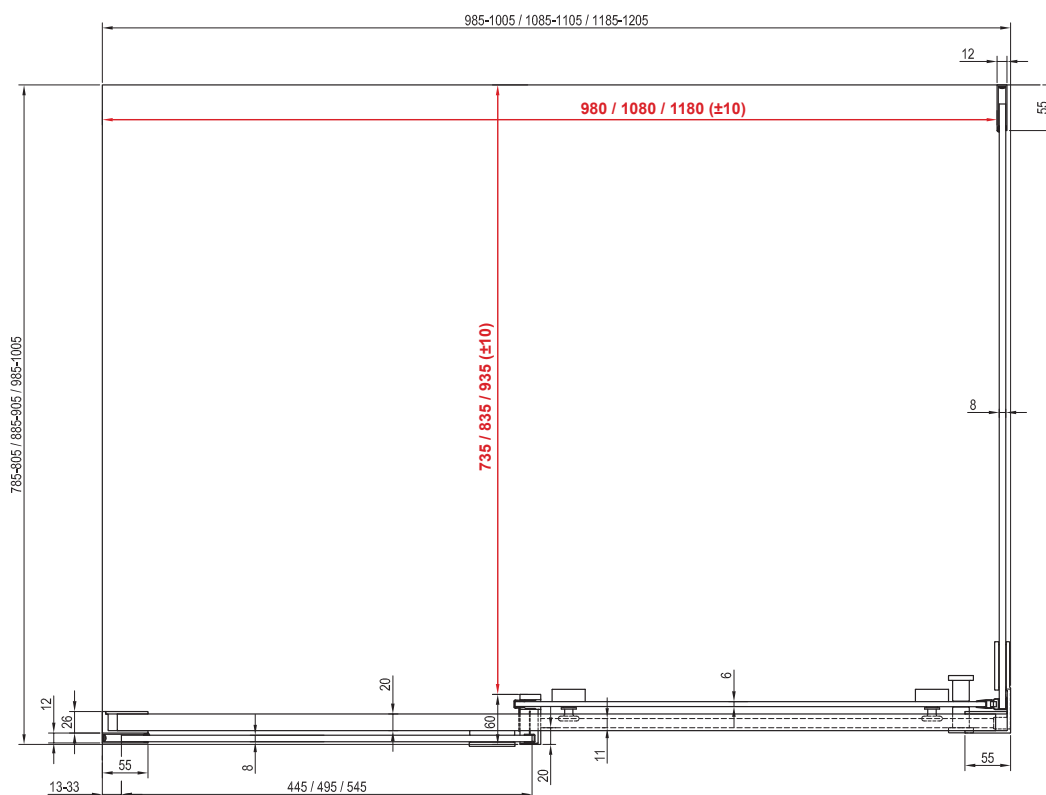

BSDPS L - 80x80 / 90x90 / 100x100 / 100x80 / 110x80 / 120x80 / 120x90

BSDPS	A	B	L1	L2	C	R	V	A1	B1
80x80	789 (783-795)	789 (783-795)	750	750	228	554	-	774 (±6)	774 (±6)
90x90	889 (883-895)	889 (883-895)	850	850	328	554	-	874 (±6)	874 (±6)
100x100	989 (983-995)	989 (983-995)	950	950	328	654	173	974 (±6)	974 (±6)
100x80	989 (983-995)	789 (783-795)	950	750	328	654	173	974 (±6)	774 (±6)
110x80	1089 (1083-1095)	789 (783-795)	1050	750	428	654	173	1074 (±6)	774 (±6)
120x80	1189 (1183-1195)	789 (783-795)	1150	750	528	654	378	1174 (±6)	774 (±6)
120x90	1189 (1183-1195)	889 (883-895)	1150	850	528	654	378	1174 (±6)	874 (±6)

BSRV4 - 80 / 90 / 100

Walk-In

Walk-In Wall - 60 / 70 / 80 / 90 / 100 / 110 / 120 / 130 / 140 / 150 / 160 W Set 80 / 90 / 100 Wall / Corner

Walk-In Corner - 110x80 / 120x80 / 120 x 90 W Set 80 / 90 Wall / Corner

Walk-In

Walk-In Free - 120 / 130 / 140 / 150 / 160 W Set 90 / 100 Free

Walk-In Double Wall

Walk-In Wall - 60 / 70 / 80 / 90 / 100 / 110 / 120 / 130 / 140 / 150 / 160 + Walk-In Wall - 60 / 70 / 80 / 90 / 100 / 110 / 120 / 130 / 140 / 150 / 160 W Set Uni Free/Wall + W Set Uni Uni T spoj

SmartLine

SMSD2 R - 90B / 100B / 110B / 120B +SMPS R - 80 / 90 / 100

Matrix

MSDPS L - 100 / 110 / 120 x 80 / 90 / 100

MSDPS R - 100 / 110 / 120 x 80 / 90 / 100

10°

10DP2 - 100 / 110 / 120

10DP4 - 120 / 130 / 140 / 150 / 160 / 170 / 180 / 190 / 200