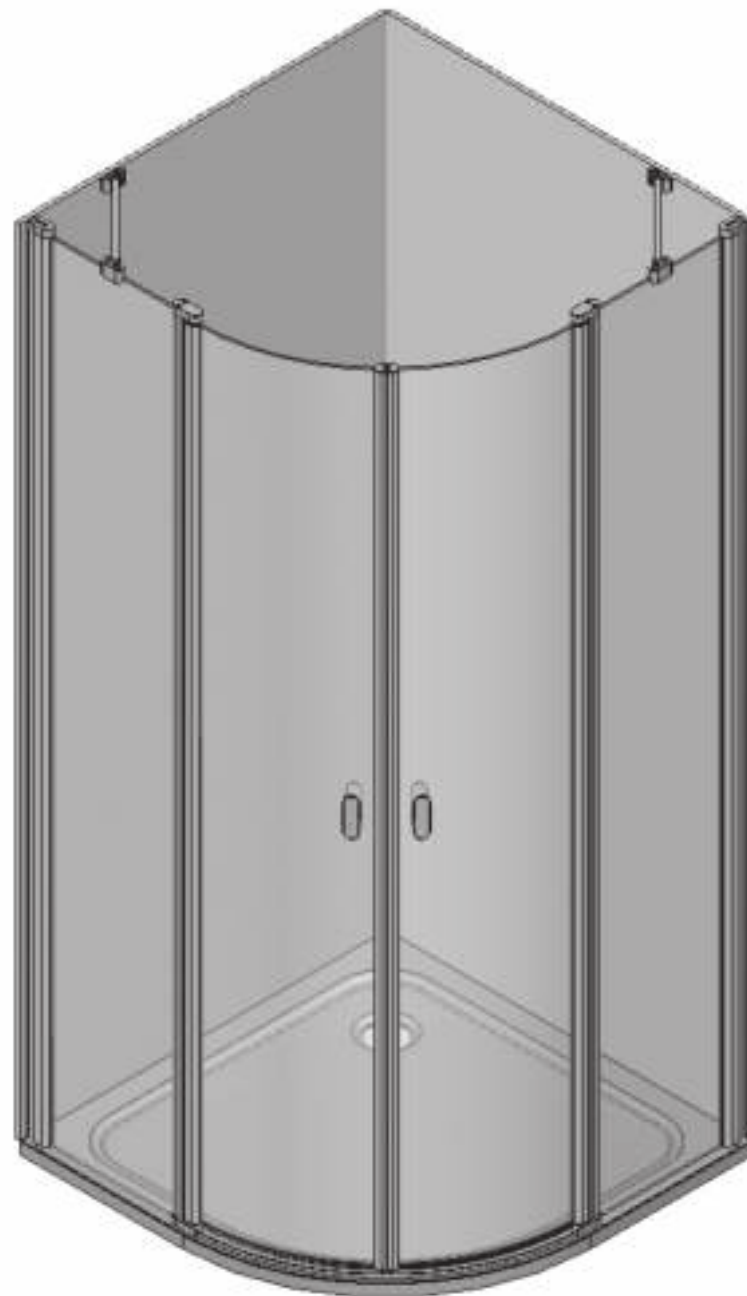

CHROME

Katalog dílů

Platnost od 07/2015

RAVAK[®]

CSKK4 - 80, 90

40

50

CSKK4 - 80, 90								
	Název:	Množství [ks]:	Rozeř [mm]:	Pro výrobek:	SIČ bílá:	SIČ elox:	SIČ bright:	Obrázek:
1	Ustavovací profil Chrome zesílený LR14698/01 1934	2	1934	CSKK4-80/90	XVE6980111934	XVE69801X1934	XVE69801U1934	
2	Svislý profil dveří/PS CHROME LR12244B	2	1918	CSKK4-80/90	XVC2470111918	XVC24701X1918	XVC24701U1918	
3	Prahová lišta	1	1245	CSKK4-80/90	XVC40801U0735			
4	Svislý těsnící profil CHROME dl.1938 mm	4	1938	CSKK4-80/90	X8CRPL0301938			
5	Vodorovná ostřiková lišta ohnutá CHROME dl.335 mm	2	335	CSKK4-80/90	X8CRPL0310335			
6	Magnet ILPEA C0921 dl.1909 mm	2	1909	CSKK4-80/90	X6C092101909			
6a	Svislý magnetový profil CSKK4 LR15437/01 white 1909	2	1909	CSKK4-80/90	XVF4370111909	XVF43701X1909	XVF4370111909	
7	Krycí plast ust. profilu CR-PL-001	2		CSKK4-80/90	X8CRPL001000A			
8	Krycí plast profilu CR-PL-002	2		CSKK4-80/90	X8CRPL002000A			
9	Hlavní plast horní 4D CR-PL-005-010	2		CSKK4-80/90	X8CRZA015010A			
10	Hlavní plast spodní 4D levý CR-PL-005-02L	1		CSKK4-80/90	X8CRPL00502LA			
11	Hlavní plast spodní 4D pravý CR-PL-005-02P	1		CSKK4-80/90	X8CRPL00502PA			
12	Krycí plast profilu CR-PL-007 / čep	4		CSKK4-80/90	X8CRPL0070001			
13	Krycí plast profilu horní CR-PL-008-010	2		CSKK4-80/90	X8CRPL008010A			
14	Krycí plast profilu spodní levý CR-PL-008-02L	1		CSKK4-80/90	X8CRPL00802LO			
15	Krycí plast profilu spodní pravý CR-PL-008-02P	1		CSKK4-80/90	X8CRPL00802PO			
16	Zdvíhací vložka stavitelná CR-PL-013	2		CSKK4-80/90	X8CRPL0130001			
17	Koncovka prahové lišty D4 levá CR-PL-052-01L	1		CSKK4-80/90	X8CRPL05201LA			
18	Koncovka prahové lišty D4 pravá CR-PL-052-01P	1		CSKK4-80/90	X8CRPL05201PA			
19	Podložka krytky - Transparent	4		CSKK4-80/90	X8A600000000	X8A600000000	X8BLPL157000	
20	Krytka šroubu	4		CSKK4-80/90	X8A500000001	X8A500000000	X8BLPL15600A	