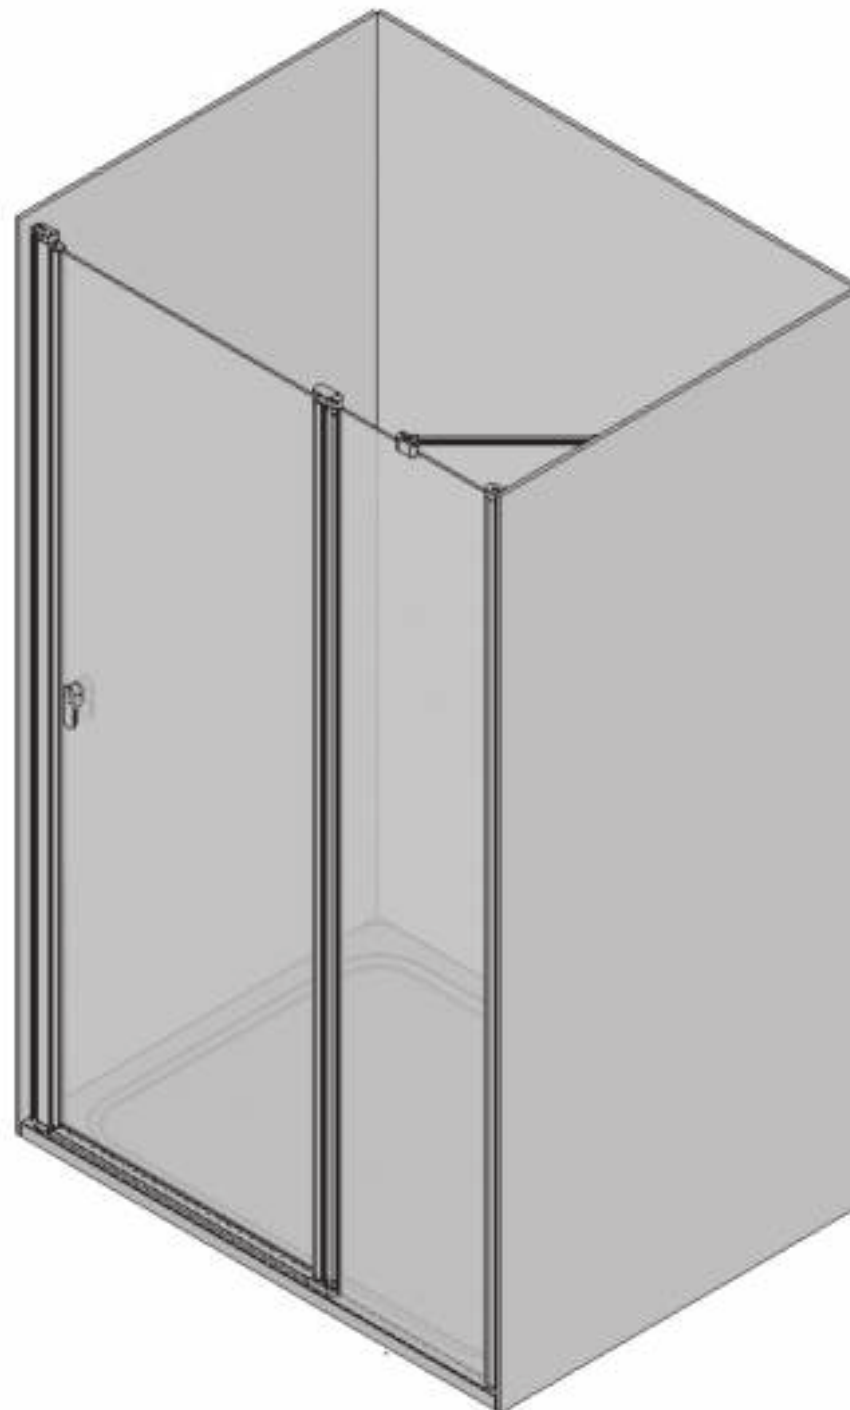

56	Krytka nerez pro vzpěru	1	26x14		↑set↑	↑set↑	↑set↑	
57	Šroub M4x12 DIN965 nerez A2	2	ø4x12		↑set↑	↑set↑	↑set↑	
58	Stavěcí šroub M8x8 DIN 913 nerez A2	1	ø8x8		↑set↑	↑set↑	↑set↑	

CSD2 - 100, 110, 120