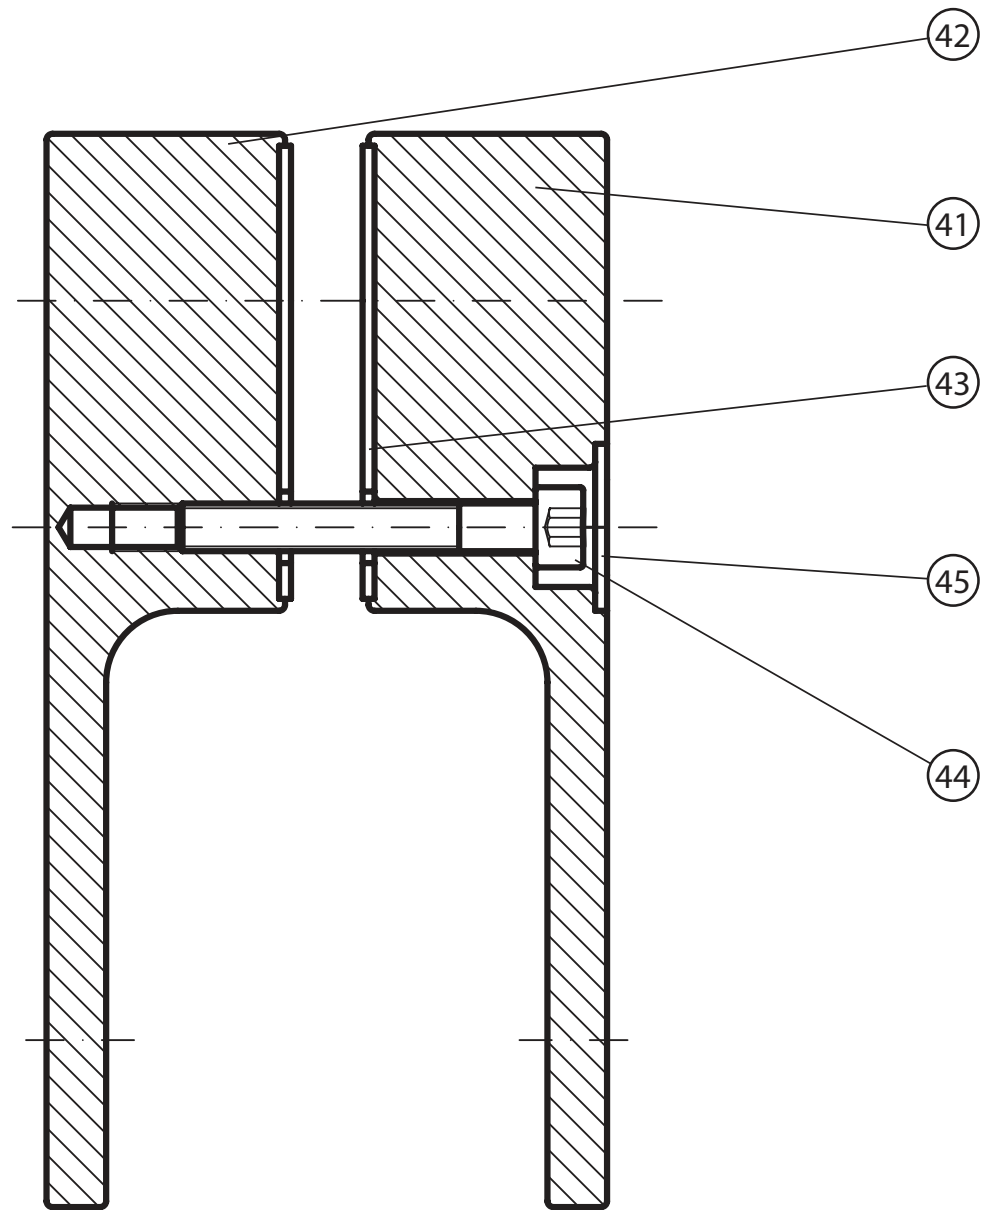

40

CSDL2 - 20								
	Název:	Množství [ks]:	Rozměr [mm]:	Pro výrobek:	SIČ bílá:	SIČ elox:	SIČ bright:	Obrázek:
1	Ustavovací profil Chrome zesílený LR14698/01 1934	2	1934	CSDL2-120	XVE6980111934	XVE69801X1934	XVE69801U1934	
2	Svislý profil dveře Chrome LR12246	2	1918	CSDL2-120	XVC2460111918	XVC24601X1918	XVC24601U1918	
3	Prahová lišta Chrome rovná Bright 1022	1	1022	CSDL2-120	XVC40807U1022			
4	Svislý těsnící profil CHROME dl.1938 mm	4	1938	CSDL2-120	X8CRPL0301938			
5	Vodorovná ostříkovaná lišta CHROME dl.492 mm	2	492	CSDL2-120	X8CRPL0310492			
6	Magnet ILPEA C0921 dl.1909 mm	2	1909	CSDL2-120	X6C092101909			
6a	Svislý magnetový profil přímý LR15427/01 white 1909	2	1909	CSDL2-120	XVF4270111909	XVF42701X1909	XVF42701U1909	
7	Svislý magnetový profil CHROME LR12248	2	1934	CSDL2-120	XVC2480111934	XVC24801X1934	XVC24801U1934	
8	Krycí plast ust. profilu CR-PL-001	2		CSDL2-120	X8CRPL001000A			
10	Hlavní plast horní 2D CR-PL-006-010	2		CSDL2-120	X8CRZA016010A			
11	Hlavní plast spodní 2D levý CR-PL-006-02L	1		CSDL2-120	X8CRPL00602LA			
12	Hlavní plast spodní 2D pravý CR-PL-006-02P	1		CSDL2-120	X8CRPL00602PA			
13	Krycí plast profilu CR-PL-007 / čep	4		CSDL2-120	X8CRPL0070001			
14	Krycí plast profilu horní CR-PL-008-010	2		CSDL2-120	X8CRPL008010A			
15	Krycí plast profilu spodní levý CR-PL-008-02L	1		CSDL2-120	X8CRPL00802LO			
16	Krycí plast profilu spodní pravý CR-PL-008-02P	1		CSDL2-120	X8CRPL00802PO			
17	Zdvíhací vložka stavitelná CR-PL-013	2		CSDL2-120	X8CRPL0130001			
18	Koncovka prahové lišty D2 levá CR-PL-053-01L	1		CSDL2-120	X8CRPL05301LA			
19	Koncovka prahové lišty D2 pravá CR-PL-053-01P	1		CSDL2-120	X8CRPL05301PA			
20	Podložka krytky - Transparent	4		CSD1-80/90	X8A600000000	X8A600000000	X8BLPL157000	
21	Krytka šroubu	4		CSD1-80/90	X8A500000001	X8A500000000	X8BLPL15600A