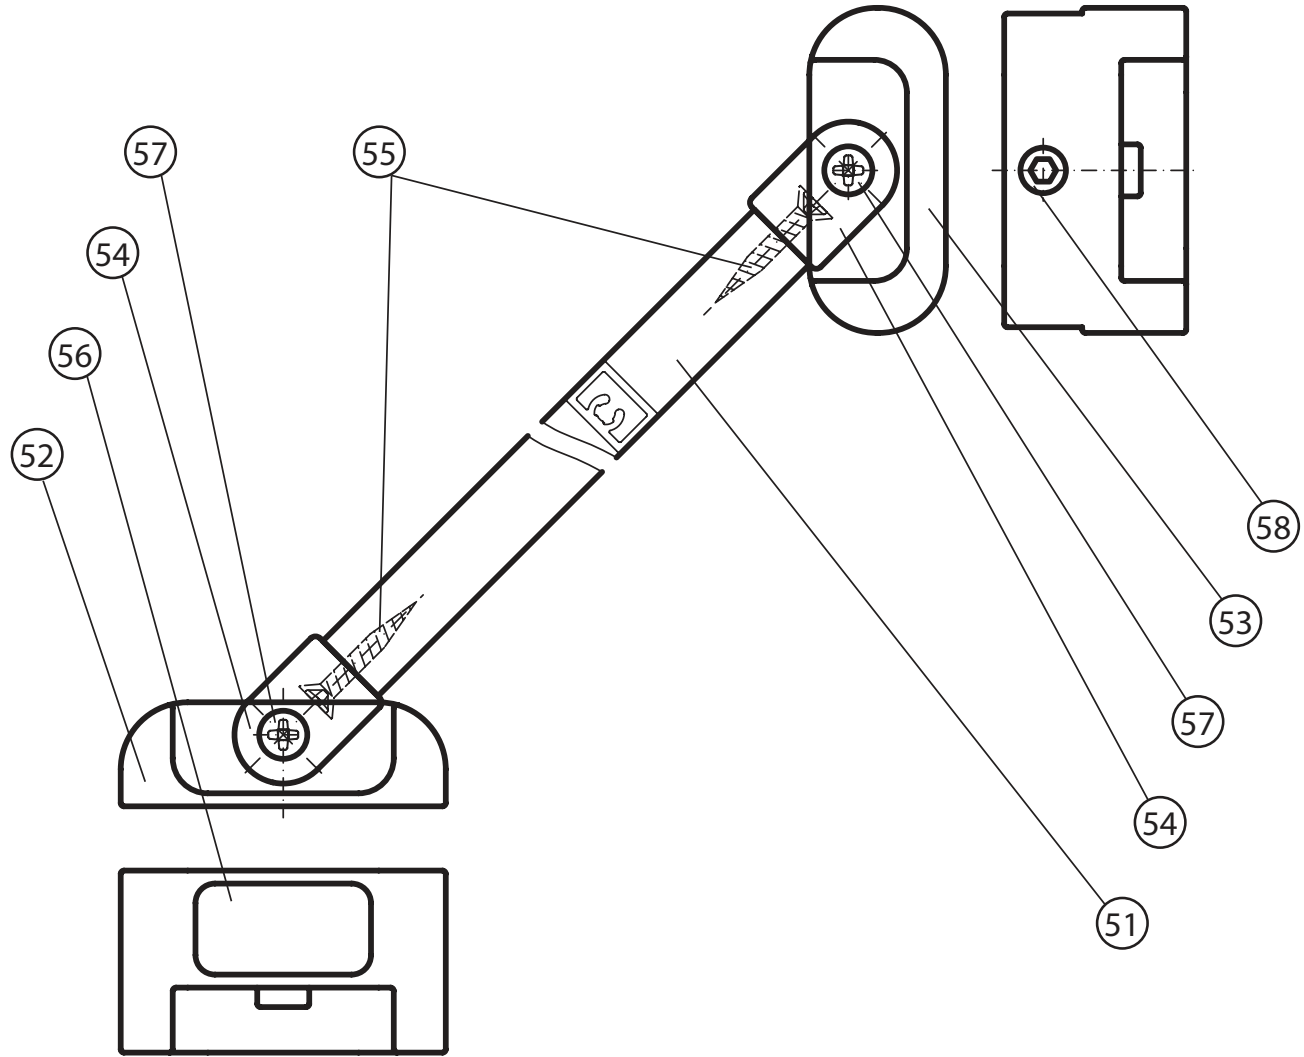

50

CVS2-100L/R - 10°CVS2-100L/R								
	Název:	Množství [ks]:	Rozměr [mm]:	Pro výrobek:	SIČ bílá:	SIČ elox:	SIČ bright:	Obrázek:
1	Ustavovací profil CHROME LR 12250	1	1484	CVS2-100 L/R	XVC2500211484	XVC25002X1484	XVC25002U1484	
1	Ustavovací profil 10° CHROME LR14526	1	1484	10°CVS2-100 L/R	XVE5260111484	XVE52601X1484	XVE52601U1484	
2	Svislý profil dveří / PS CHROME dl. 1468	1	1468	CVS2-100 L/R	XVC2470211468	XVC24702X1468	XVC24702U1468	
4	Svislý těsnící profil dl.1488 mm	2	1488	CVS2-100 L/R	X8CRPL0301488			
5	Okapnička Rehau 656 715 dl. 462 mm pro CVS2	1	462	CVS2-100 L/R	X65671500023			
7	Krycí plast ust. profilu CR-PL-001	1		CVS2-100 L/R	X8CRPL001000A			
7	Krycí plast ust. profilu 10° CR-PL-001-02L	1		10°CVS1-100 L	X8CRPL00102LA			
7	Krycí plast ust. profilu 10° CR-PL-001-02P	1		10°CVS1-100R	X8CRPL00102PA			
8	Krycí plast profilu CR-PL-002	1		CVS2-100 L/R	X8CRPL002000A			
9	Hlavní plast horní 4D CR-PL-005-010	1		CVS2-100 L/R	X8CRZA015010A			
10	Hlavní plast spodní 4D levý CR-PL-005-02L	1		CVS2-100 L/R	X8CRPL00502LA			
11	Hlavní plast spodní 4D pravý CR-PL-005-02P	1		CVS2-100 L/R	X8CRPL00502PA			
12	Krycí plast profilu CR-PL-007 / čep	2		CVS2-100 L/R	X8CRPL0070001			
16	Zdvihací vložka stavitelná CR-PL-013	1		CVS2-100 L/R	X8CRPL0130001			
19	Podložka krytky - Transparent	2		CVS2-100 L/R	X8A600000000	X8A600000000	X8BLPL157000	
20	Krytka šroubu	2		CVS2-100 L/R	X8A500000001	X8A500000000	X8BLPL15600A	
22	Šroub samořezný 3,5x13 DIN 7981 A2 nerez	5	ø3,5x13	CVS2-100 L/R	X97981035130			
23	Šroub samořez 3,5x13 DIN 7982 nerez	1	ø3,5x13	CVS2-100 L/R	X97982035130			
24	Šroub samořez 3,5 x 32 DIN 7981 A2 nerez	4	ø3,5x32	CVS2-100 L/R	X97981035320			
25	Šroub samořez 3,5 x 32 DIN 7982 nerez	1	ø3,5x32	CVS2-100 L/R	X97982035320