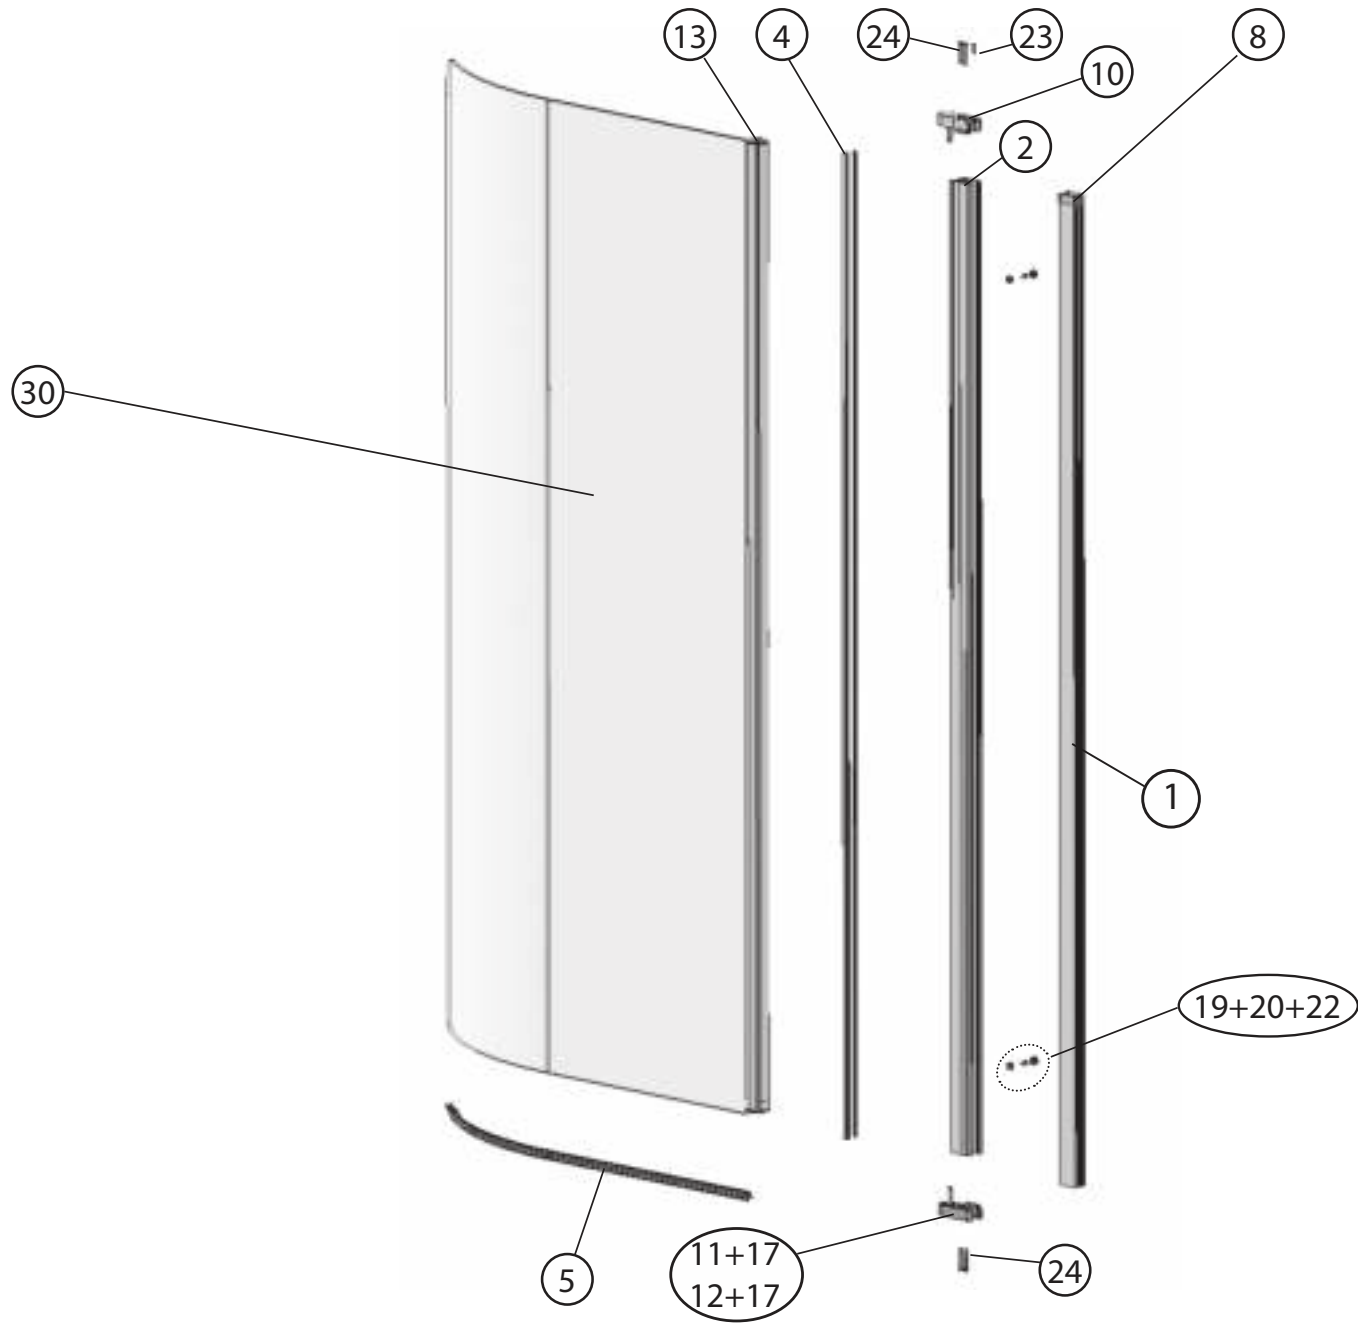

CVSK1- 85, 100 L/R								
	Název:	Množství [ks]:	Rozměr [mm]:	Pro výrobek:	SIČ bílá:	SIČ elox:	SIČ bright:	Obrázek:
1	Ustavovací profil CHROME LR 12250	1	1484	CVSK1-85, 100, L / R	XVC2500211484	XVC25002X1484	XVC25002U1484	
2	Svislý profil dveře Chrome LR12246	1	1468	CVSK1-85, 100, L / R	XVC2460211468	XVC24602X1468	XVC24602U1468	
4	Svislý těsnící profil CHROME dl.1488 mm	2	1488	CVSK1-85, 100, L / R	X8CRPL0301488			
5	Okapnička Rehau 656 715 dl. 775 mm pro CVSK1_L	1	775	CVSK1-85, L / R	X65671500025			
5	Okapnička Rehau 656 715 dl. 775 mm pro CVSK1_P	1	775	CVSK1-85, L / R	X65671500026			
5	Okapnička Rehau 656 715 dl. 925 mm pro CVSK1_L	1	925	CVSK1-100, L / R	X65671500027			
5	Okapnička Rehau 656 715 dl. 925 mm pro CVSK1_P	1	925	CVSK1-100, L / R	X65671500028			
8	Krycí plast ust. profilu CR-PL-001	1		CVSK1-85, 100, L / R	X8CRPL001000A			
10	Hlavní plast horní 2D CR-PL-006-010	1		CVSK1-85, 100, L / R	X8CRZA016010A			
11	Hlavní plast spodní 2D levý CR-PL-006-02L	1		CVSK1-85, 100, L / R	X8CRPL00602LA			
12	Hlavní plast spodní 2D pravý CR-PL-006-02P	1		CVSK1-85, 100, L / R	X8CRPL00602PA			
13	Krycí plast profilu CR-PL-007 / čep	2		CVSK1-85, 100, L / R	X8CRPL0070001			
17	Zdvíhací vložka stavitelná CR-PL-013	1		CVSK1-85, 100, L / R	X8CRPL0130001			
19	Podložka krytky - Transparent	2		CVSK1-85, 100, L / R	X8A600000000	X8A600000000	X8BLPL157000	
20	Krytka šroubu	2		CVSK1-85, 100, L / R	X8A500000001	X8A500000000	X8BLPL15600A	
22	Šroub samořezný 3,5x13 DIN 7981 A2 nerez	2	ø3,5x13	CVSK1-85, 100, L / R	X97981035130			
23	Šroub samořez 3,5x13 DIN 7982 nerez	1	ø3,5x13	CVSK1-85, 100, L / R	X97982035130			
24	Šroub samořez 3,5 x 32 DIN 7981 A2 nerez	2	ø3,5x32	CVSK1-85, 100, L / R	X97981035320			
26	Hmoždinka Ø 8	3	ø8x40	CVSK1-85, 100, L / R	X20600080000	X20600080000	X20600080000	
27	Vrut do hmoždinky 4x40	3	ø4x40	CVSK1-85, 100, L / R	X94000040400	X94000040400	X94000040400