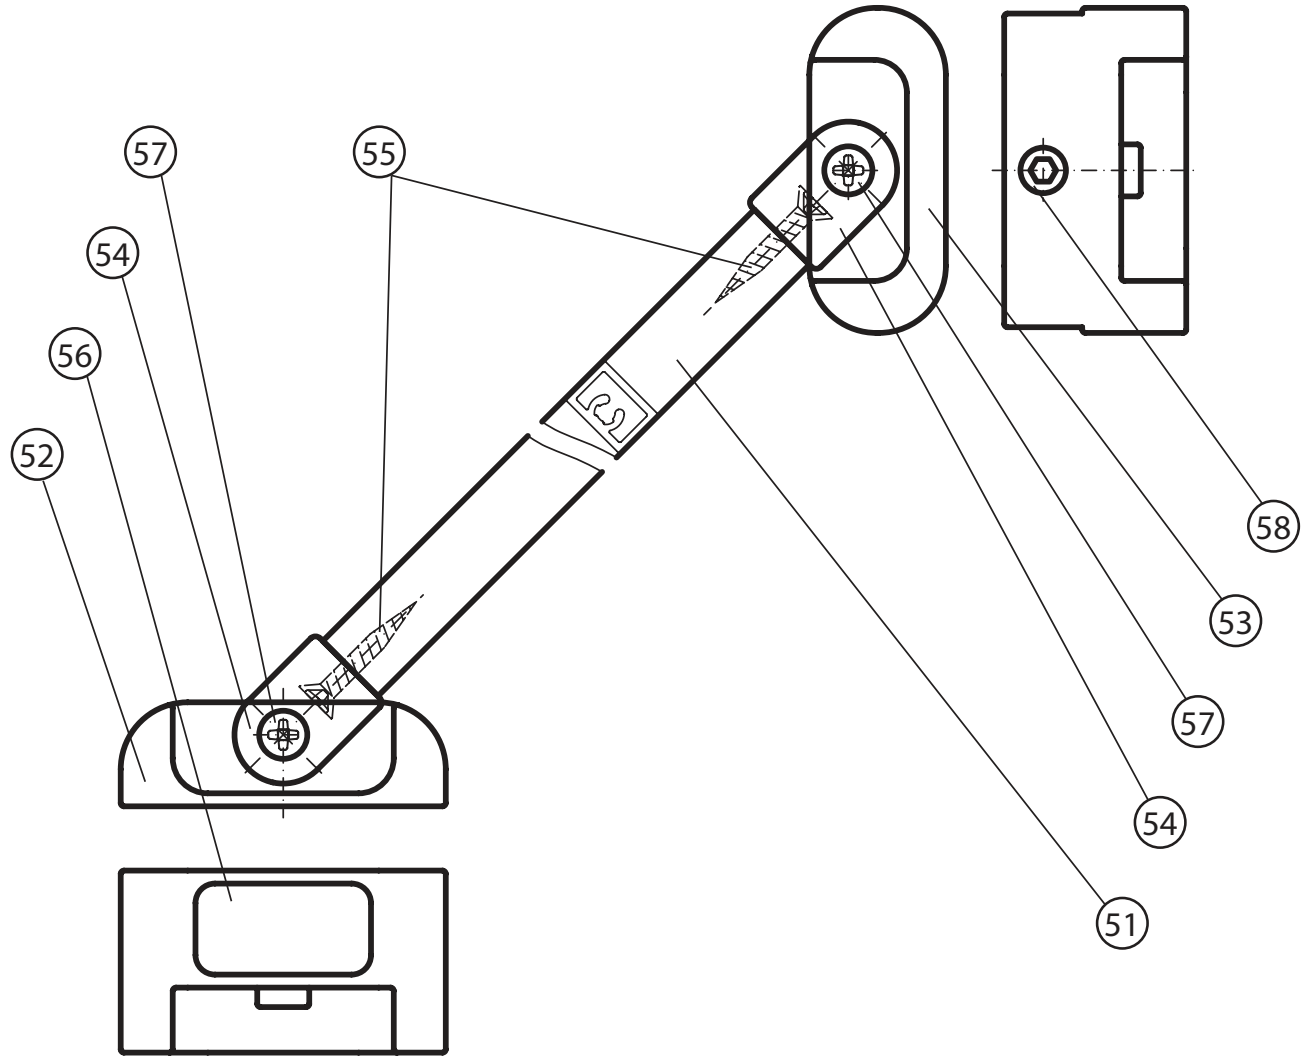

50

CSD2 - 100,110,120								
	Název:	Množství [ks]:	Rožměr [mm]:	Pro výrobek:	SIČ bílá:	SIČ elox:	SIČ bright:	Obrázek:
1	Ustavovací profil Chrome zesílený LR14698/01 1934	2	1934	CSD2-100/110/120	XVE6980111934	XVE69801X1934	XVE69801U1934	
2	Svislý profil dveří/PS CHROME LR12244B	1	1918	CSD2-100/110/120	XVC2470111918	XVC24701X1918	XVC24701U1918	
3	Prahová lišta Chrome rovná Bright 555	1	555	CSD2-100/110/120	XVC40806U0555			
4	Svislý těsnící profil CHROME dl.1938 mm	2	1938	CSD2-100/110/120	X8CRPL0301938			
5	Vodorovná ostřiková lišta CHROME dl.637mm	1	637	CSD2-100/110/120	X8CRPL0310637			
6	Magnet ILPEA C0921 dl.1909 mm	2	1909	CSD2-100/110/120	X6C092101909			
6a	Svislý magnetový profil přímý LR15427/01 white 1909	1	1909	CSD2-100/110/120	XVF4270111909	XVF42701X1909	XVF42701U1909	
7	Svislý magnetový profil CHROME LR12248	1	1934	CSD2-100/110/120	XVC2480111934	XVC24801X1934	XVC24801U1934	
8	Krycí plast ust. profilu CR-PL-001	2		CSD2-100/110/120	X8CRPL001000A			
9	Krycí plast profilu CR-PL-002	1		CSD2-100/110/120	X8CRPL002000A			
10	Krycí plast profilu CR-PL-003	1		CSD2-100/110/120	X8CRPL003000A			
11	Hlavní plast horní 4D CR-PL-005-010	1		CSD2-100/110/120	X8CRZA015010A			
12	Hlavní plast spodní 4D levý CR-PL-005-02L	1		CSD2-100/110/120	X8CRPL00502LA			
13	Hlavní plast spodní 4D pravý CR-PL-005-02P	1		CSD2-100/110/120	X8CRPL00502PA			
14	Krycí plast profilu CR-PL-007 / čep	2		CSD2-100/110/120	X8CRPL0070001			
15	Krycí plast profilu horní CR-PL-008-010	1		CSD2-100/110/120	X8CRPL008010A			
16	Krycí plast profilu spodní levý CR-PL-008-02L	1		CSD2-100/110/120	X8CRPL00802LO			
17	Krycí plast profilu spodní pravý CR-PL-008-02P	1		CSD2-100/110/120	X8CRPL00802PO			
18	Zdvíhací vložka stavitelná CR-PL-013	1		CSD2-100/110/120	X8CRPL0130001			
19	Koncovka prahové lišty D4 levá CR-PL-052-01L	1		CSD2-100/110/120	X8CRPL05201LA			
19	Koncovka prahové lišty D4 pravá CR-PL-052-01P	1		CSD2-100/110/120	X8CRPL05201PA