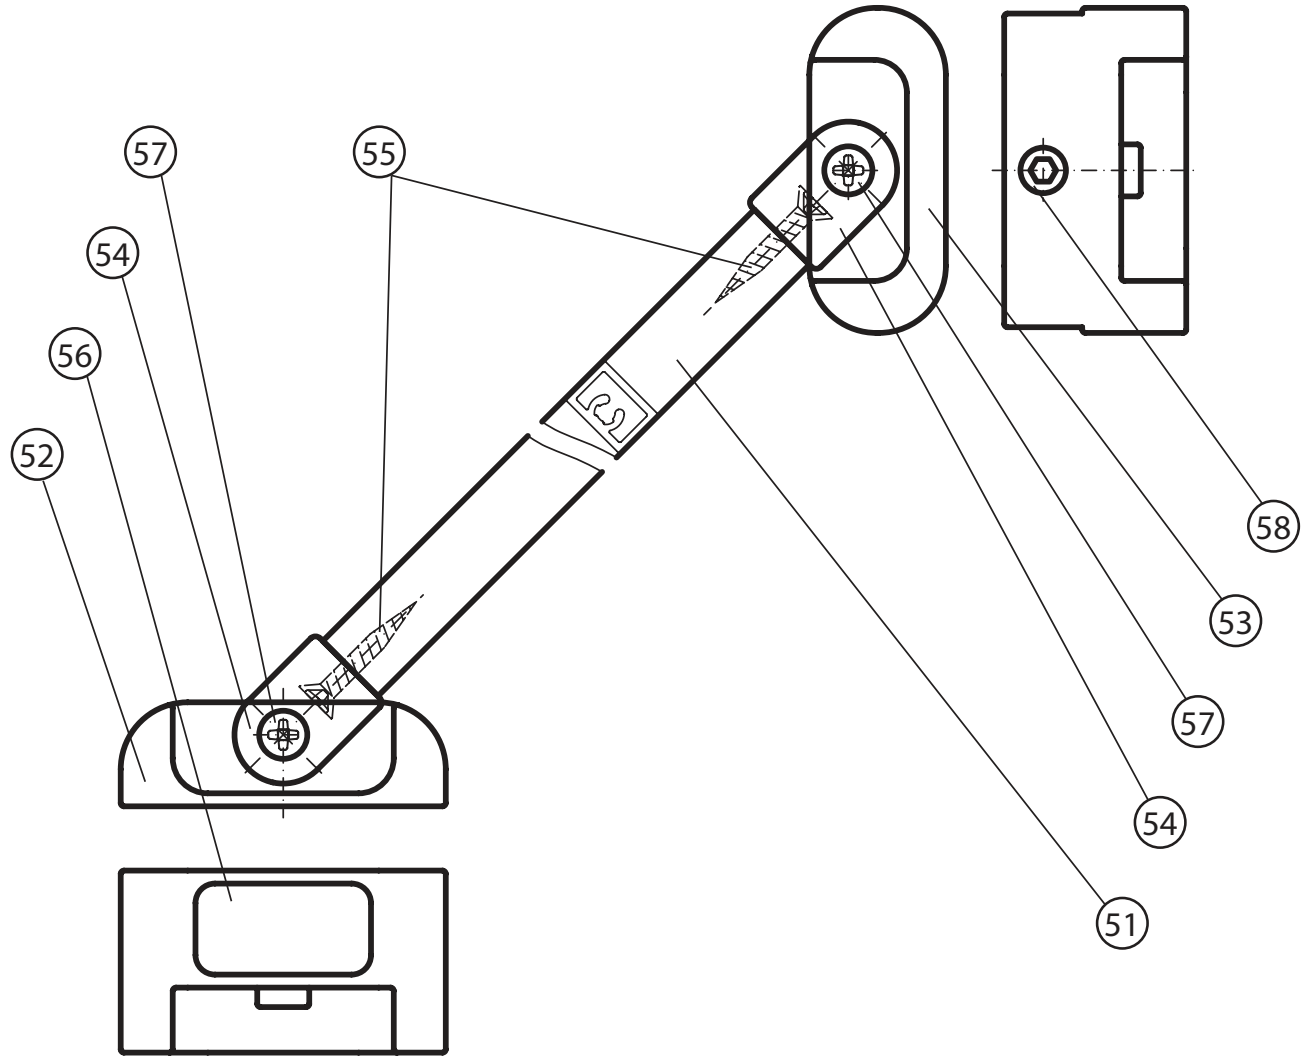

CRV2 - 80, 90, 100, 110, 120

40

50

CRV2 - 80, 90, 100, 110, 120								
	Název:	Množství [ks]:	Rozměr [mm]:	Pro výrobek:	SIČ bílá:	SIČ elox:	SIČ bright:	Obrázek:
1	Ustavovací profil Chrome zesílený LR14698/01 1934	1	1934	CRV2-80/90/100/110/120	XVE6980111934	XVE69801X1934	XVE69801U1934	
2	Svislý profil dveří/PS CHROME LR12244B	1	1918	CRV2-80/90/100/110/120	XVC2470111918	XVC24701X1918	XVC24701U1918	
3	Prahová lišta CRV2-80/90/100	1	457	CRV2-80/90/100	XVC40802U0457			
3	Prahová lišta CRV2-110/120	1	557	CRV2-110/120	XVC40802U0557			
4	Svislý těsnící profil CHROME dl.1938 mm	2	1938	CRV2-80/90/100/110/120	X8CRPL0301938			
5	Vodorovná ostřížková lišta ohnutá CHROME dl.440 mm	1	440	CRV2-80/90/100	X8CRPL0310440			
5	Vodorovná ostřížková lišta CHROME/Pivot dl.540 mm	1	540	CRV2-110/120	X8CRPL656715540			
6	Magnet ILPEA C0921 dl.1909 mm	1	1909	CRV2-80/90/100/110/120	X6C092101909			
6a	Svislý magnetový profil 45 Chrome LR12245/1 1909	1	1909	CRV2-80/90/100/110/120	XVF4260111909	XVF42601X1909	XVF42601U1909	
7	Krycí plast ust. profilu CR-PL-001	1		CRV2-80/90/100/110/120	X8CRPL001000A			
8	Krycí plast profilu CR-AL-002 - CR-PL-002	1		CRV2-80/90/100/110/120	X8CRPL002000A			
9	Hlavní plast horní 4D CR-PL-005-010	1		CRV2-80/90/100/110/120	X8CRZA015010A			
10	Hlavní plast spodní 4D levý CR-PL-005-02L	1		CRV2-80/90/100/110/120	X8CRPL00502LA			
11	Hlavní plast spodní 4D pravý CR-PL-005-02P	1		CRV2-80/90/100/110/120	X8CRPL00502PA			
12	Krycí plast profilu CR-PL-007 / čep	2		CRV2-80/90/100/110/120	X8CRPL0070001			
13	Krycí plast profilu pravý CR-PL-009-01P	1		CRV2-80/90/100/110/120	X8CRPL00901PA			
14	Krycí plast profilu levý CR-PL-009-01L	1		CRV2-80/90/100/110/120	X8CRPL00901LA			
15	Rohová spojka prahové lišty CR-PL-051	1		CRV2-80/90/100/110/120	X8CRPL051000A			
16	Zdvíhací vložka stavitelná CR-PL-013	1		CRV2-80/90/100/110/120	X8CRPL0130001			
17	Koncovka prahové lišty D4 levá CR-PL-052-01L	1		CRV2-80/90/100/110/120	X8CRPL05201LA			
18	Koncovka prahové lišty D4 pravá CR-PL-052-01P	1		CRV2-80/90/100/110/120	X8CRPL05201PA			