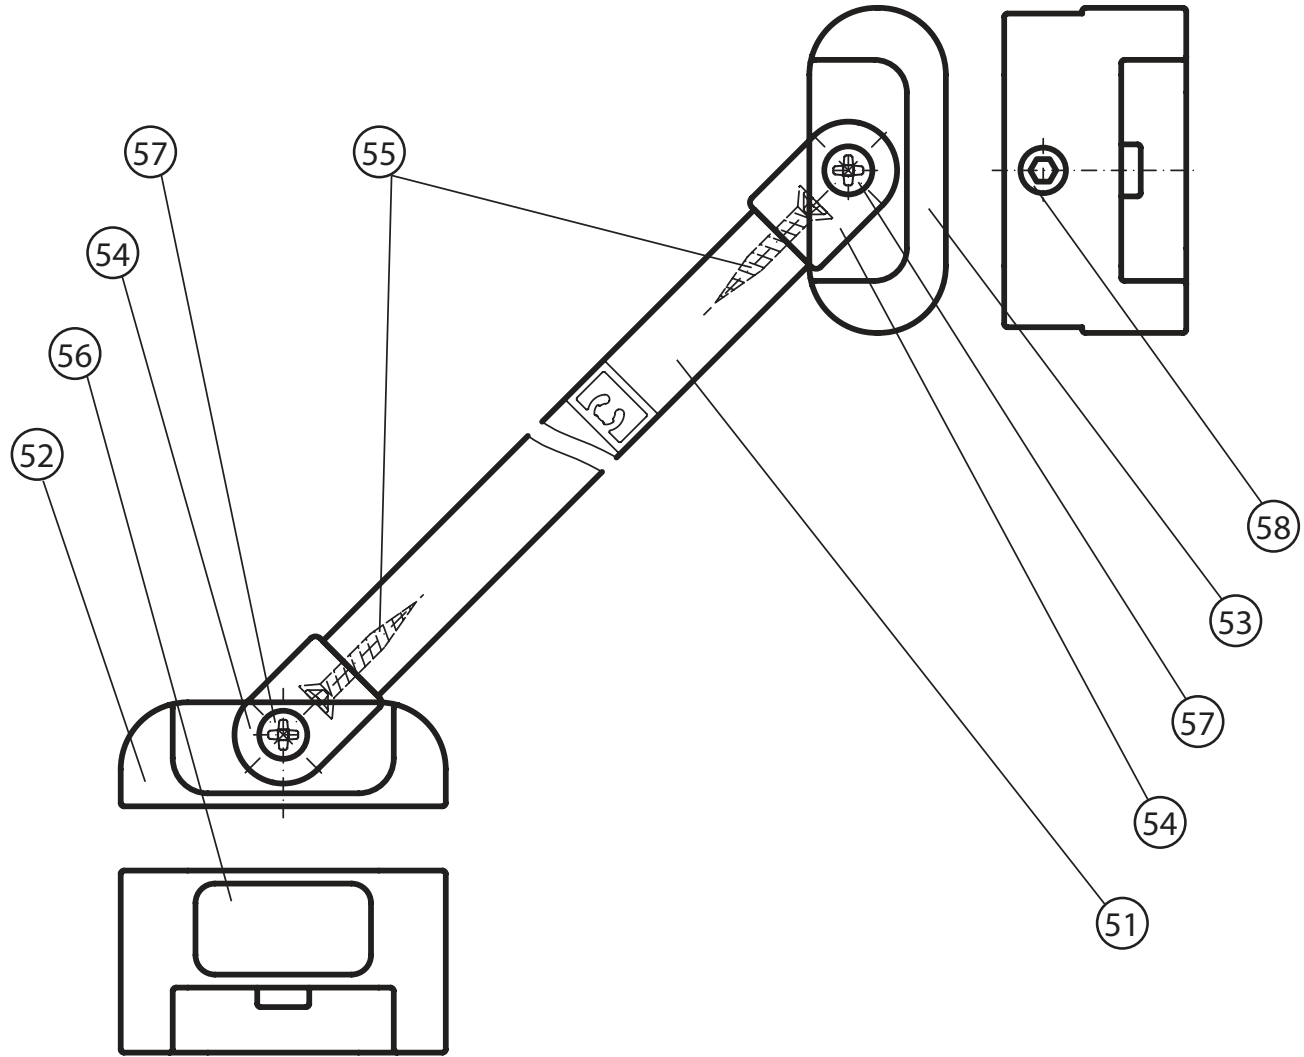

CHROME

Katalog dílů

Platnost od 07/2015

RAVAK[®]

CSKK4 - 80, 90

40

50

CSKK4 - 80, 90								
	Název:	Množství [ks]:	Rozeř [mm]:	Pro výrobek:	SIČ bílá:	SIČ elox:	SIČ bright:	Obrázek:
1	Ustavovací profil Chrome zesílený LR14698/01 1934	2	1934	CSKK4-80/90	XVE6980111934	XVE69801X1934	XVE69801U1934	
2	Svislý profil dveří/PS CHROME LR12244B	2	1918	CSKK4-80/90	XVC2470111918	XVC24701X1918	XVC24701U1918	
3	Prahová lišta	1	1245	CSKK4-80/90	XVC40801U0735			
4	Svislý těsnící profil CHROME dl.1938 mm	4	1938	CSKK4-80/90	X8CRPL0301938			
5	Vodorovná ostřiková lišta ohnutá CHROME dl.335 mm	2	335	CSKK4-80/90	X8CRPL0310335			
6	Magnet ILPEA C0921 dl.1909 mm	2	1909	CSKK4-80/90	X6C092101909			
6a	Svislý magnetový profil CSKK4 LR15437/01 white 1909	2	1909	CSKK4-80/90	XVF4370111909	XVF43701X1909	XVF4370111909	
7	Krycí plast ust. profilu CR-PL-001	2		CSKK4-80/90	X8CRPL001000A			
8	Krycí plast profilu CR-PL-002	2		CSKK4-80/90	X8CRPL002000A			
9	Hlavní plast horní 4D CR-PL-005-010	2		CSKK4-80/90	X8CRZA015010A			
10	Hlavní plast spodní 4D levý CR-PL-005-02L	1		CSKK4-80/90	X8CRPL00502LA			
11	Hlavní plast spodní 4D pravý CR-PL-005-02P	1		CSKK4-80/90	X8CRPL00502PA			
12	Krycí plast profilu CR-PL-007 / čep	4		CSKK4-80/90	X8CRPL0070001			
13	Krycí plast profilu horní CR-PL-008-010	2		CSKK4-80/90	X8CRPL008010A			
14	Krycí plast profilu spodní levý CR-PL-008-02L	1		CSKK4-80/90	X8CRPL00802LO			
15	Krycí plast profilu spodní pravý CR-PL-008-02P	1		CSKK4-80/90	X8CRPL00802PO			
16	Zdvíhací vložka stavitelná CR-PL-013	2		CSKK4-80/90	X8CRPL0130001			
17	Koncovka prahové lišty D4 levá CR-PL-052-01L	1		CSKK4-80/90	X8CRPL05201LA			
18	Koncovka prahové lišty D4 pravá CR-PL-052-01P	1		CSKK4-80/90	X8CRPL05201PA			
19	Podložka krytky - Transparent	4		CSKK4-80/90	X8A600000000	X8A600000000	X8BLPL157000	
20	Krytka šroubu	4		CSKK4-80/90	X8A500000001	X8A500000000	X8BLPL15600A	