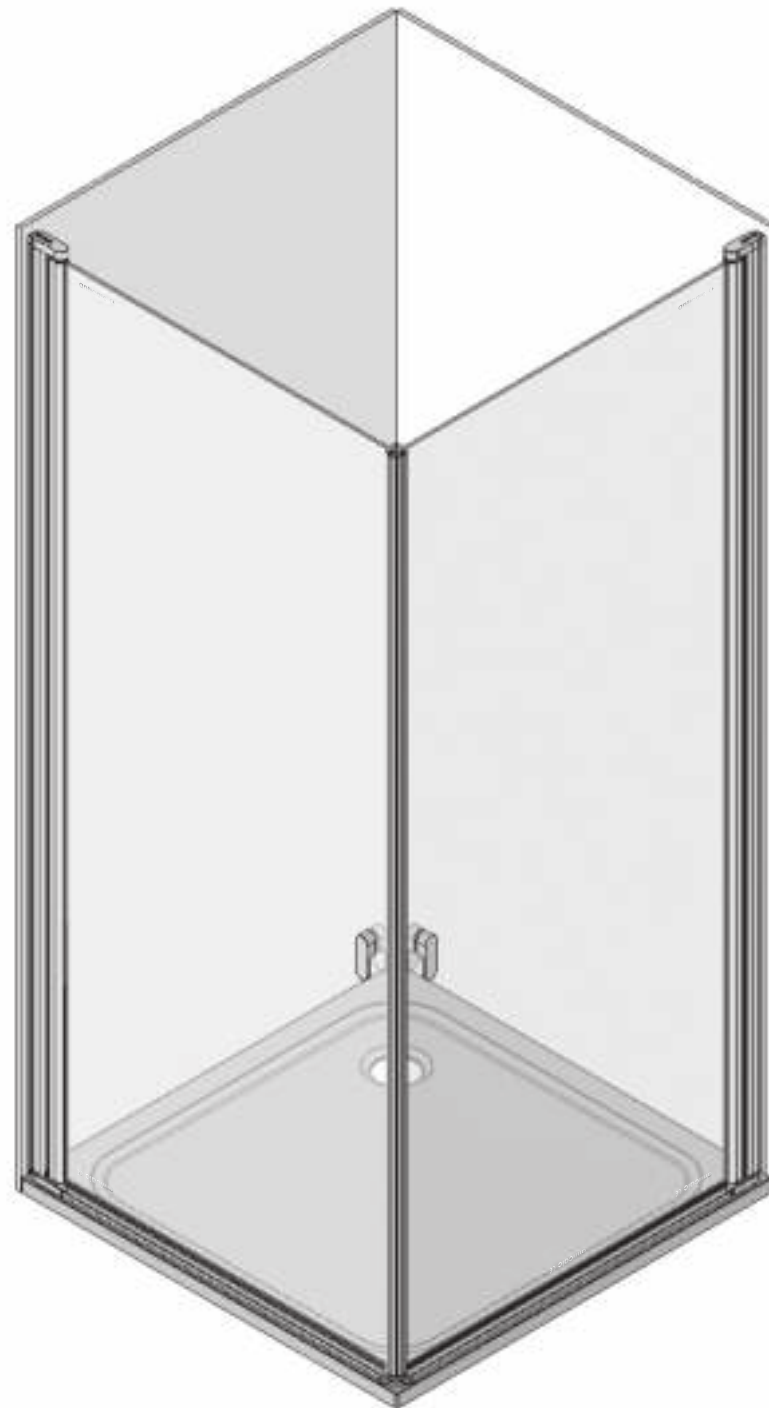

Název:	Množství [ks]:	Rozměr [mm]:	Pro výrobek:	SIČ bílá:	SIČ elox:	SIČ bright:	Obrázek:
30	Dveře CVSK1 ROSA 140/150 L	1		CVSK1-85L	XNDCRDV1787L	XNDCRDVX787L	XNDCRDVU787L	
30	Dveře CVSK1 ROSA 140/150 R	1		CVSK1-85R	XNDCRDV1787R	XNDCRDVX787R	XNDCRDVU787R	
30	Dveře CVSK1 ROSA 160/170 L	1		CVSK1-100L	XNDCRDV1937L	XNDCRDVX937L	XNDCRDVU937L	
30	Dveře CVSK1 ROSA 160/170 R	1		CVSK1-100R	XNDCRDV1937R	XNDCRDVX937R	XNDCRDVU937R	

CRV1 + CRV1 80, 90, 100