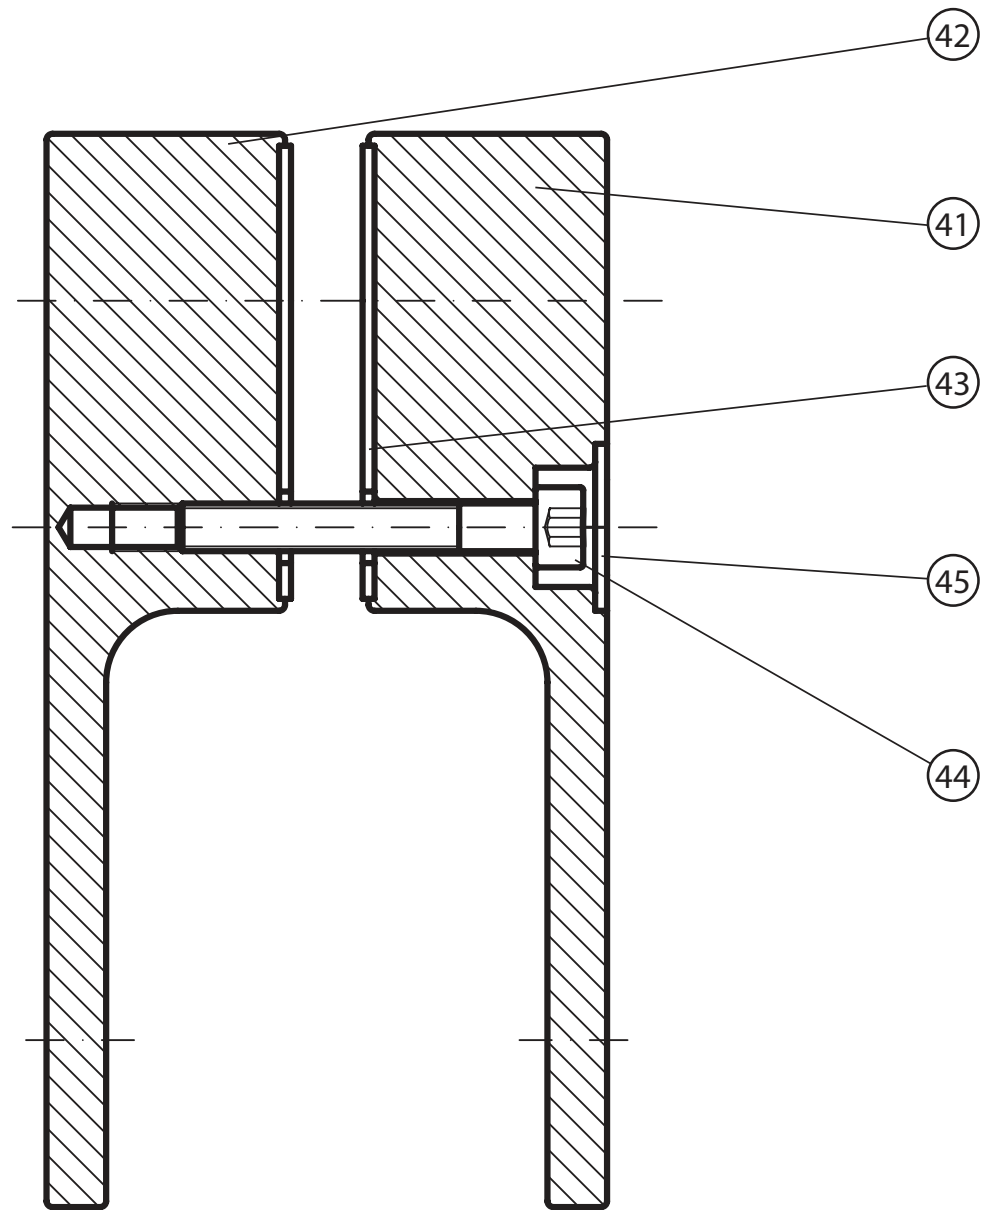

40

CSD1 - 80,90								
	Název:	Množství [ks]:	Rozměr [mm]:	Pro výrobek:	SIČ bílá:	SIČ elox:	SIČ bright:	Obrázek:
1	Ustavovací profil Chrome zesílený LR14698/01 1934	2	1934	CSD1-80/90	XVE6980111934	XVE69801X1934	XVE69801U1934	
2	Svislý profil dveře Chrome LR12246	1	1918	CSD1-80/90	XVC2460111918	XVC24601X1918	XVC24601U1918	
3	Prahová lišta Chrome rovná Bright 655	1	655	CSD1-80/90	XVC40804U0655			
3	Prahová lišta Chrome rovná Bright 755	1	755	CSD1-80/90	XVC40805U0755			
4	Svislý těsnící profil CHROME dl.1938 mm	2	1938	CSD1-80/90	X8CRPL0301938			
5	Vodorovná ostřížková lišta CHROME dl.637mm	1	637	CSD1-80/90	X8CRPL0310637			
5	Vodorovná ostřížková lišta CHROME dl.737mm	1	737	CSD1-80/90	X8CRPL0310737			
6	Magnet ILPEA C0921 dl.1909 mm	2	1909	CSD1-80/90	X6C092101909			
6a	Svislý magnetový profil přímý LR15427/01 white 1909	1	1909	CSD1-80/90	XVF4270111909	XVF42701X1909	XVF42701U1909	
7	Svislý magnetový profil CHROME LR12248	1	1934	CSD1-80/90	XVC2480111934	XVC24801X1934	XVC24801U1934	
8	Krycí plast ust. profilu CR-PL-001	2		CSD1-80/90	X8CRPL001000A			
9	Krycí plast profilu CR-PL-003	1		CSD1-80/90	X8CRPL003000A			
10	Hlavní plast horní 2D CR-PL-006-010	1		CSD1-80/90	X8CRZA016010A			
11	Hlavní plast spodní 2D levý CR-PL-006-02L	1		CSD1-80/90	X8CRPL00602LA			
12	Hlavní plast spodní 2D pravý CR-PL-006-02P	1		CSD1-80/90	X8CRPL00602PA			
13	Krycí plast profilu CR-PL-007 / čep	2		CSD1-80/90	X8CRPL0070001			
14	Krycí plast profilu horní CR-PL-008-010	1		CSD1-80/90	X8CRPL008010A			
15	Krycí plast profilu spodní levý CR-PL-008-02L	1		CSD1-80/90	X8CRPL00802LO			
16	Krycí plast profilu spodní pravý CR-PL-008-02P	1		CSD1-80/90	X8CRPL00802PO			
17	Zdvihací vložka stavitelná CR-PL-013	1		CSD1-80/90	X8CRPL0130001			
18	Koncovka prahové lišty D2 levá CR-PL-053-01L	1		CSD1-80/90	X8CRPL05301LA