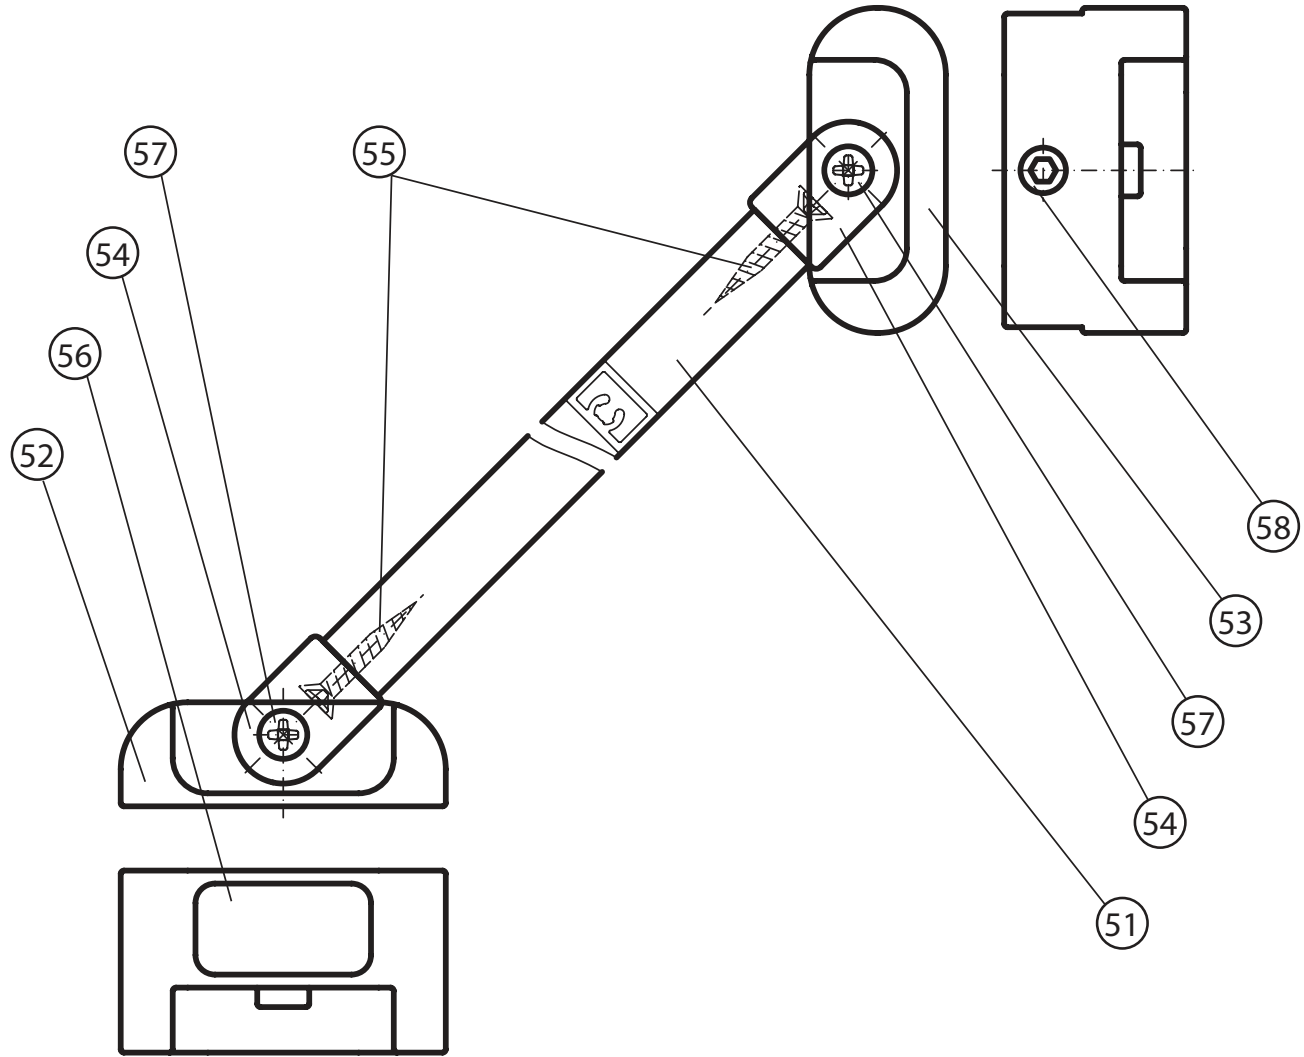

50

CPS - 80, 90,100								
	Název:	Množství [ks]:	Rozměr [mm]:	Pro výrobek:	SIČ bílá:	SIČ elox:	SIČ bright:	Obrázek:
1	Ustavovací profil CHROME LR 12250	1	1927	CPS-80/90/100	XVC2500311927	XVC25003X1927	XVC25003U1927	
6	Magnet ILPEA C0720 dl.1927 mm	1	1927	CPS-80/90/100	X6C072001928			
6a	Svislý magnetový profil 45 Chrome LR12245/1 1909	1	1927	CPS-80/90/100	XVF4260211927	XVF42602X1927	XVF42602U1927	
7	Krycí plast ust. profilu CR-PL-001	1		CPS-80/90/100		X8CRPL001000A		
8	Krycí plast profilu CR-AL-002 - CR-PL-002	1		CPS-80/90/100		X8CRPL002000A		
13	Krycí plast profilu pravý CR-PL-009-01P	1		CPS-80/90/100		X8CRPL00901PA		
14	Krycí plast profilu levý CR-PL-009-01L	1		CPS-80/90/100		X8CRPL00901LA		
15	Koncovka prahové lišty PS levá CR-PL-055-01L	1		CPS-80/90/100		X8CRPL05501LA		
16	Koncovka prahové lišty PS pravá CR-PL-055-01P	1		CPS-80/90/100		X8CRPL05501PA		
19	Podložka krytky - Transparent	2		CPS-80/90/100	X8A600000000	X8A600000000	X8BLPL157000	
20	Krytka šroubu	2		CPS-80/90/100	X8A500000001	X8A500000000	X8BLPL15600A	
22	Šroub samořezný 3,5x13 DIN 7981 A2 nerez	2	ø3,5x13	CPS-80/90/100		X97981035130		
23	Šroub samořez 3,5x13 DIN 7982 nerez	2	ø3,5x13	CPS-80/90/100		X97982035130		
25	Šroub samořez 3,5 x 32 DIN 7982 A2 nerez	1	ø3,5x32	CPS-80/90/100		X97982035320		
27	Hmoždinka Ø 8	3	ø8x40	CPS-80/90/100	X20600080000	X20600080000	X20600080000	
28	Vrūt do hmoždinky 4x40	3	ø4x40	CPS-80/90/100	X94000040400	X94000040400	X94000040400	
30	Pevná stěna - CPS 80	1		CPS-80	XNDCRPS17240	XNDCRPSX7240	XNDCRPSU7240	
30	Pevná stěna - CPS 90	1		CPS-90	XNDCRPS18240	XNDCRPSX8240	XNDCRPSU8240	
30	Pevná stěna - CPS 100	1		CPS-100	XNDCRPS19240	XNDCRPSX9240	XNDCRPSU9240