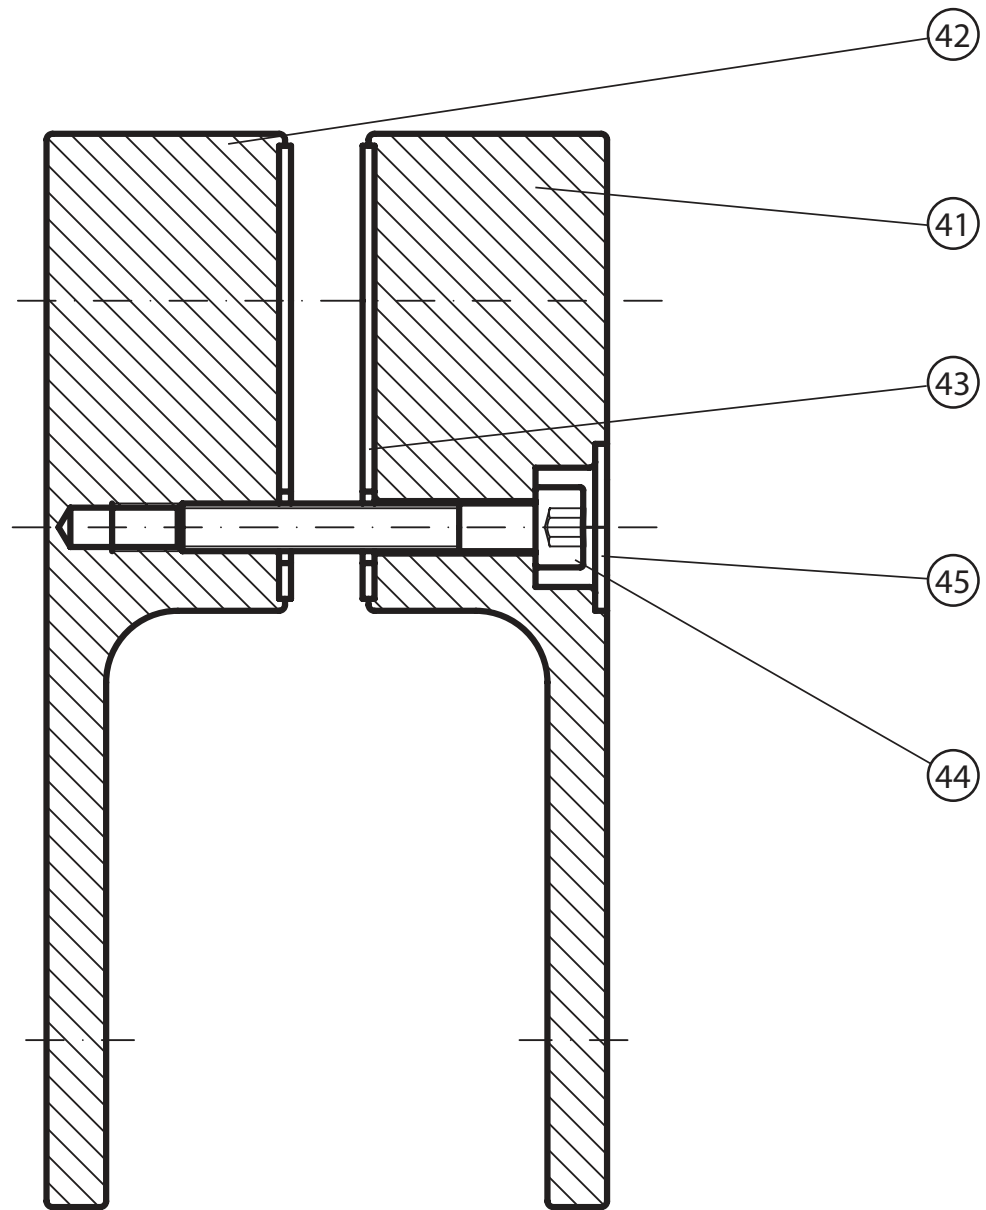

CHROME

Katalog dílů

Platnost od 07/2015

RAVAK[®]

CSKK4 - 80, 90

40

50

CSKK4 - 80, 90								
	Název:	Množství [ks]:	Rozeř [mm]:	Pro výrobek:	SIČ bílá:	SIČ elox:	SIČ bright:	Obrázek:
1	Ustavovací profil Chrome zesílený LR14698/01 1934	2	1934	CSKK4-80/90	XVE6980111934	XVE69801X1934	XVE69801U1934	
2	Svislý profil dveří/PS CHROME LR12244B	2	1918	CSKK4-80/90	XVC2470111918	XVC24701X1918	XVC24701U1918	
3	Prahová lišta	1	1245	CSKK4-80/90	XVC40801U0735			
4	Svislý těsnící profil CHROME dl.1938 mm	4	1938	CSKK4-80/90	X8CRPL0301938			
5	Vodorovná ostřiková lišta ohnutá CHROME dl.335 mm	2	335	CSKK4-80/90	X8CRPL0310335			
6	Magnet ILPEA C0921 dl.1909 mm	2	1909	CSKK4-80/90	X6C092101909			
6a	Svislý magnetový profil CSKK4 LR15437/01 white 1909	2	1909	CSKK4-80/90	XVF4370111909	XVF43701X1909	XVF4370111909	
7	Krycí plast ust. profilu CR-PL-001	2		CSKK4-80/90	X8CRPL001000A			
8	Krycí plast profilu CR-PL-002	2		CSKK4-80/90	X8CRPL002000A			
9	Hlavní plast horní 4D CR-PL-005-010	2		CSKK4-80/90	X8CRZA015010A			
10	Hlavní plast spodní 4D levý CR-PL-005-02L	1		CSKK4-80/90	X8CRPL00502LA			
11	Hlavní plast spodní 4D pravý CR-PL-005-02P	1		CSKK4-80/90	X8CRPL00502PA			
12	Krycí plast profilu CR-PL-007 / čep	4		CSKK4-80/90	X8CRPL0070001			
13	Krycí plast profilu horní CR-PL-008-010	2		CSKK4-80/90	X8CRPL008010A			
14	Krycí plast profilu spodní levý CR-PL-008-02L	1		CSKK4-80/90	X8CRPL00802LO			
15	Krycí plast profilu spodní pravý CR-PL-008-02P	1		CSKK4-80/90	X8CRPL00802PO			
16	Zdvíhací vložka stavitelná CR-PL-013	2		CSKK4-80/90	X8CRPL0130001			
17	Koncovka prahové lišty D4 levá CR-PL-052-01L	1		CSKK4-80/90	X8CRPL05201LA			
18	Koncovka prahové lišty D4 pravá CR-PL-052-01P	1		CSKK4-80/90	X8CRPL05201PA			
19	Podložka krytky - Transparent	4		CSKK4-80/90	X8A600000000	X8A600000000	X8BLPL157000	
20	Krytka šroubu	4		CSKK4-80/90	X8A500000001	X8A500000000	X8BLPL15600A	