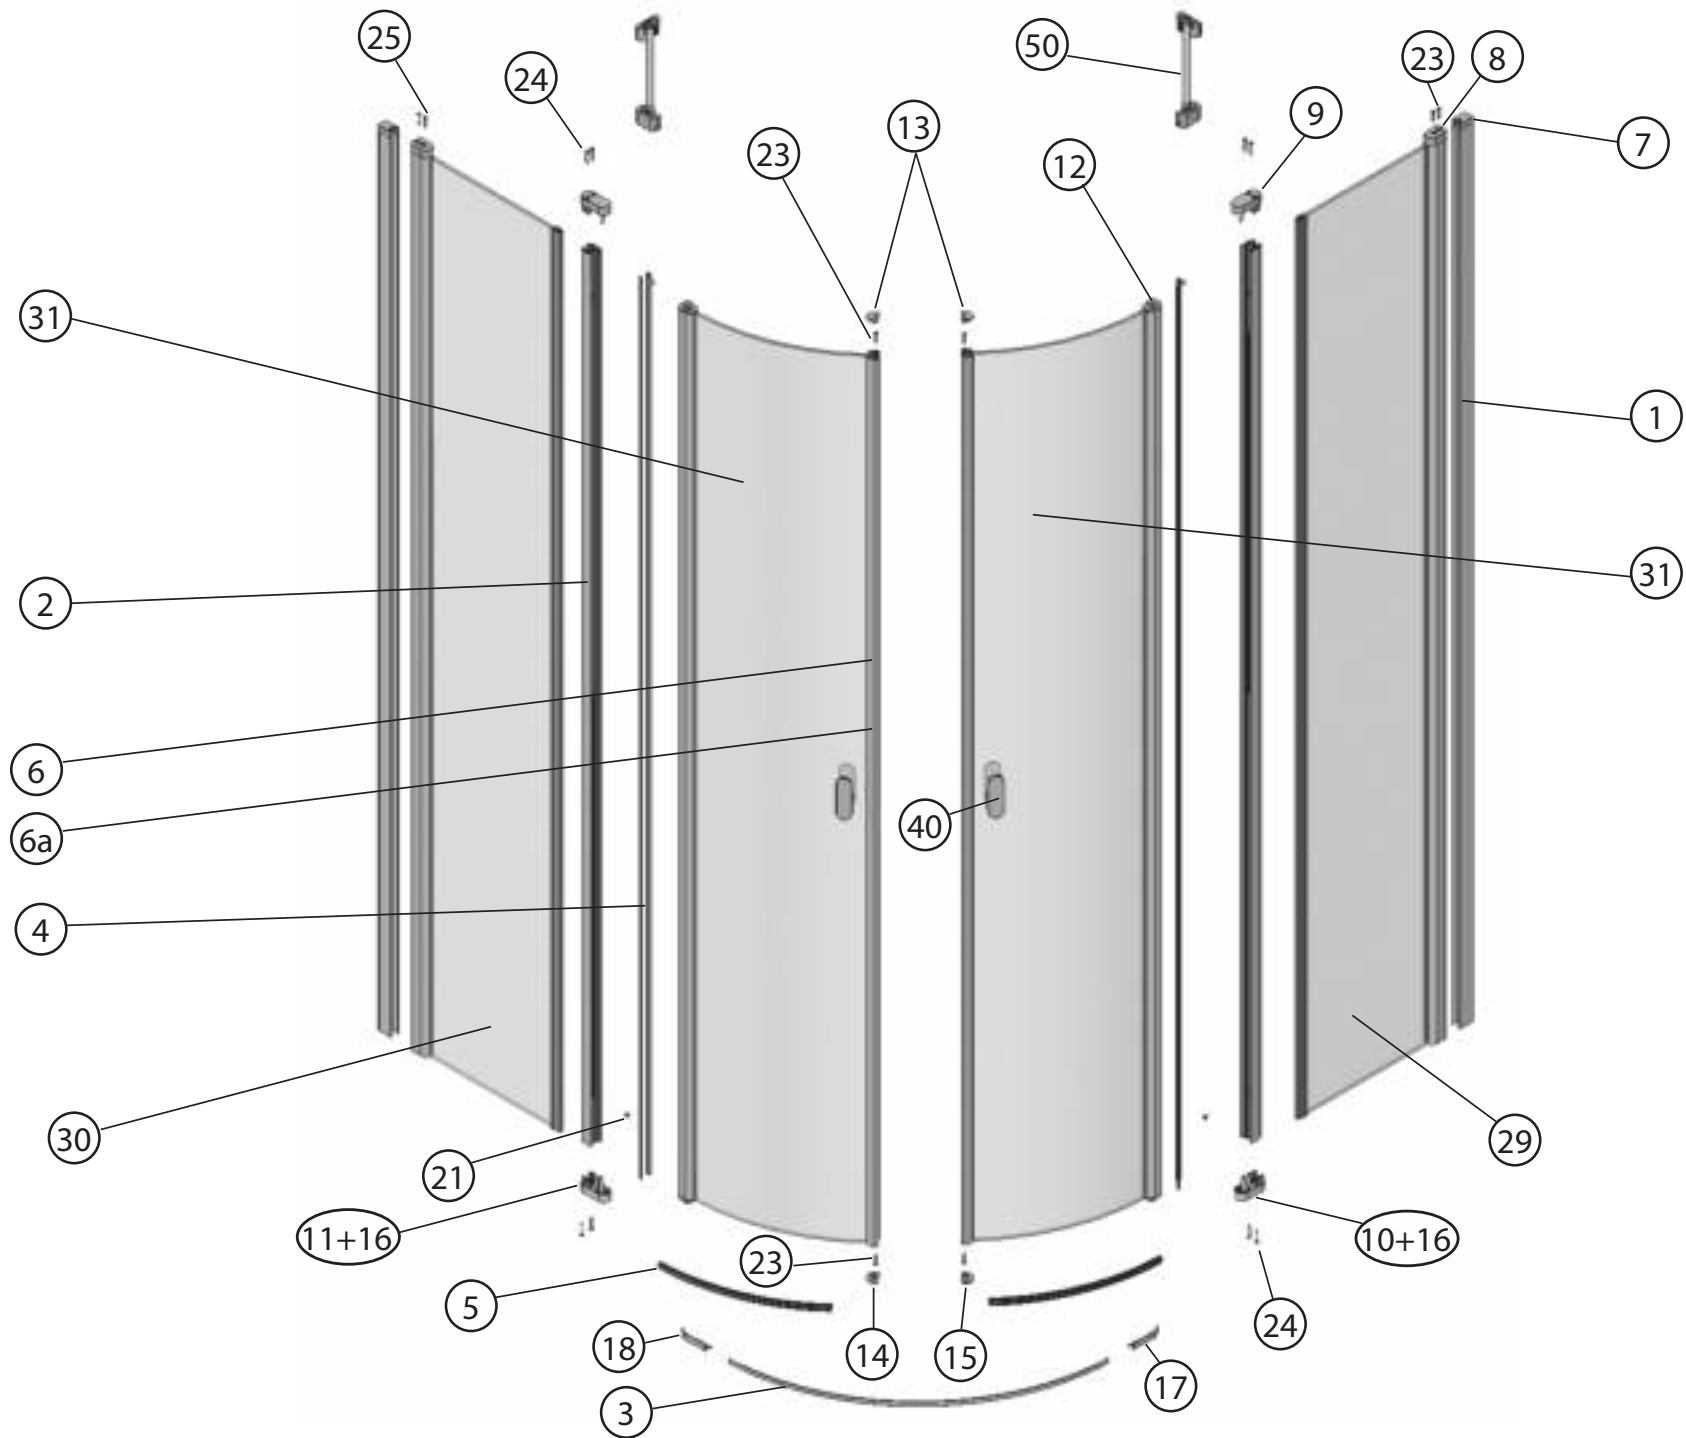

CHROME

Katalog dílů

Platnost od 07/2015

RAVAK[®]

CSKK4 - 80, 90

40

50

CSKK4 - 80, 90								
	Název:	Množství [ks]:	Rozeř [mm]:	Pro výrobek:	SIČ bílá:	SIČ elox:	SIČ bright:	Obrázek:
1	Ustavovací profil Chrome zesílený LR14698/01 1934	2	1934	CSKK4-80/90	XVE6980111934	XVE69801X1934	XVE69801U1934	
2	Svislý profil dveří/PS CHROME LR12244B	2	1918	CSKK4-80/90	XVC2470111918	XVC24701X1918	XVC24701U1918	
3	Prahová lišta	1	1245	CSKK4-80/90	XVC40801U0735			
4	Svislý těsnící profil CHROME dl.1938 mm	4	1938	CSKK4-80/90	X8CRPL0301938			
5	Vodorovná ostřiková lišta ohnutá CHROME dl.335 mm	2	335	CSKK4-80/90	X8CRPL0310335			
6	Magnet ILPEA C0921 dl.1909 mm	2	1909	CSKK4-80/90	X6C092101909			
6a	Svislý magnetový profil CSKK4 LR15437/01 white 1909	2	1909	CSKK4-80/90	XVF4370111909	XVF43701X1909	XVF4370111909	
7	Krycí plast ust. profilu CR-PL-001	2		CSKK4-80/90	X8CRPL001000A			
8	Krycí plast profilu CR-PL-002	2		CSKK4-80/90	X8CRPL002000A			
9	Hlavní plast horní 4D CR-PL-005-010	2		CSKK4-80/90	X8CRZA015010A			
10	Hlavní plast spodní 4D levý CR-PL-005-02L	1		CSKK4-80/90	X8CRPL00502LA			
11	Hlavní plast spodní 4D pravý CR-PL-005-02P	1		CSKK4-80/90	X8CRPL00502PA			
12	Krycí plast profilu CR-PL-007 / čep	4		CSKK4-80/90	X8CRPL0070001			
13	Krycí plast profilu horní CR-PL-008-010	2		CSKK4-80/90	X8CRPL008010A			
14	Krycí plast profilu spodní levý CR-PL-008-02L	1		CSKK4-80/90	X8CRPL00802LO			
15	Krycí plast profilu spodní pravý CR-PL-008-02P	1		CSKK4-80/90	X8CRPL00802PO			
16	Zdvíhací vložka stavitelná CR-PL-013	2		CSKK4-80/90	X8CRPL0130001			
17	Koncovka prahové lišty D4 levá CR-PL-052-01L	1		CSKK4-80/90	X8CRPL05201LA			
18	Koncovka prahové lišty D4 pravá CR-PL-052-01P	1		CSKK4-80/90	X8CRPL05201PA			
19	Podložka krytky - Transparent	4		CSKK4-80/90	X8A600000000	X8A600000000	X8BLPL157000	
20	Krytka šroubu	4		CSKK4-80/90	X8A500000001	X8A500000000	X8BLPL15600A	