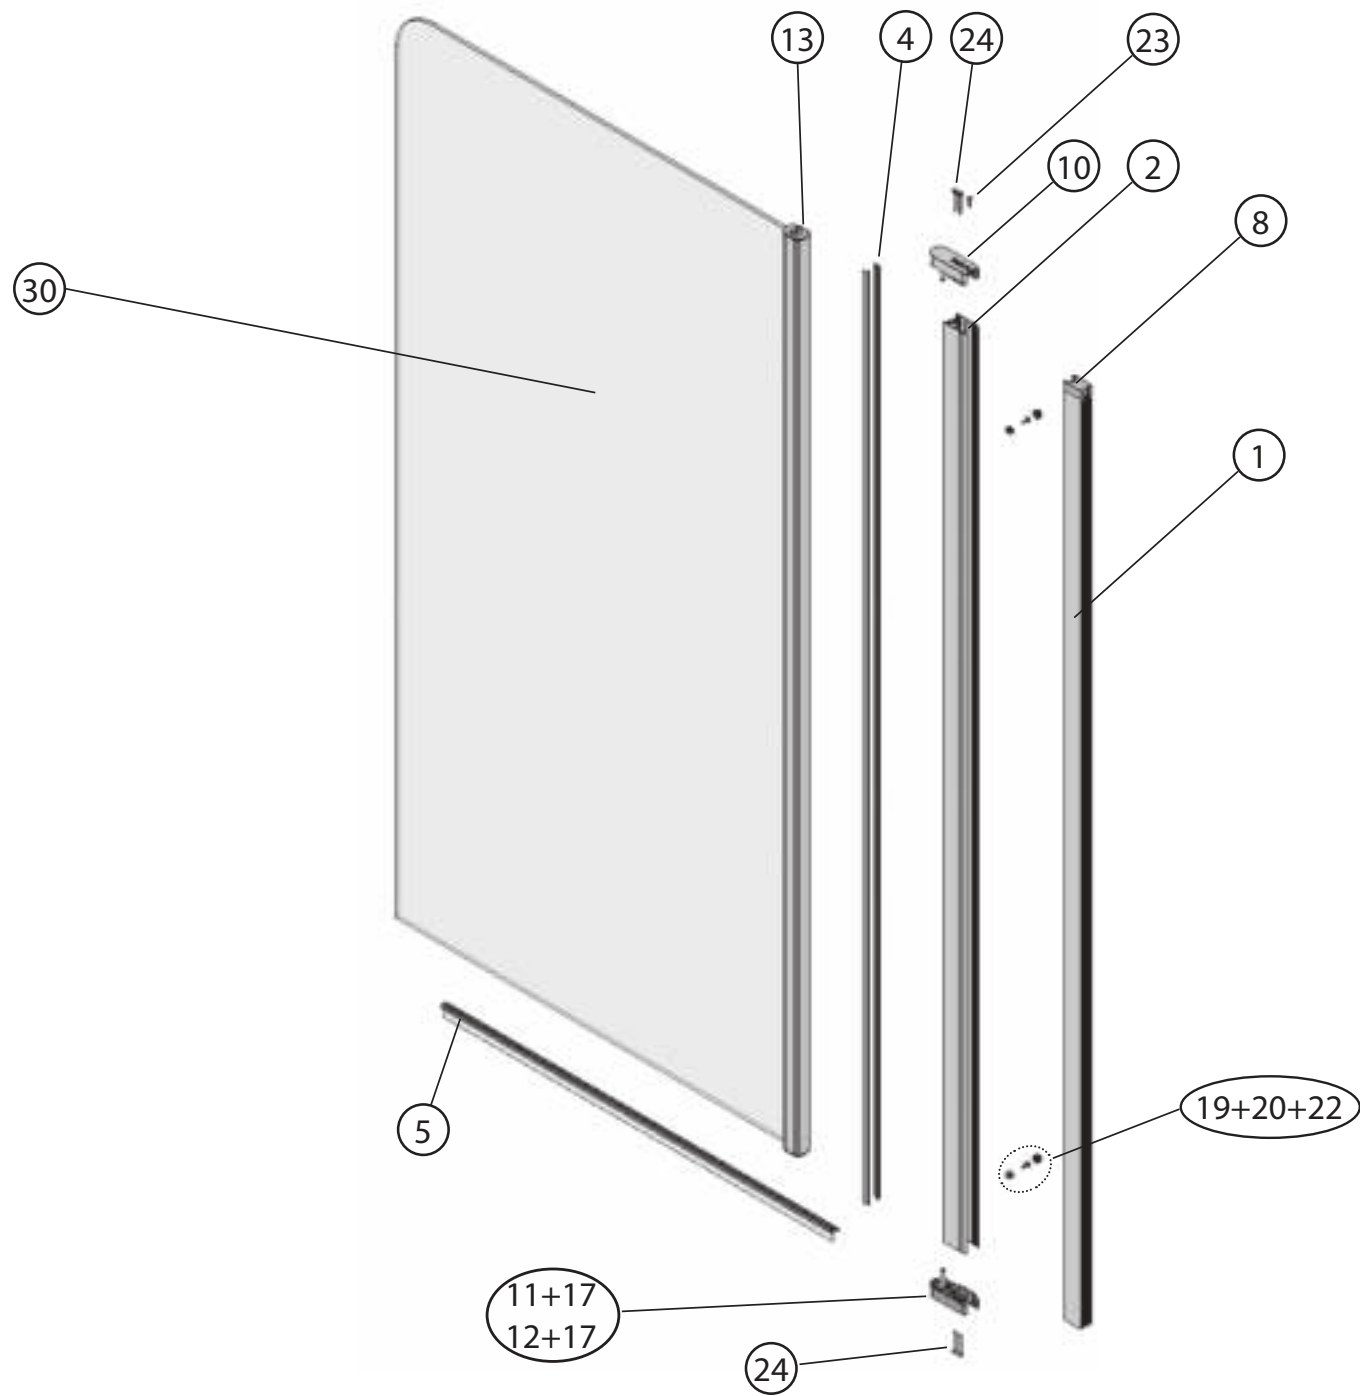

CVS1 80 L/R - 10°CVS1 80L/R								
	Název:	Množství [ks]:	Rozměr [mm]:	Pro výrobek:	SIČ bílá:	SIČ elox:	SIČ bright:	Obrázek:
1	Ustavovací profil CHROME LR 12250	1	1484	CVS1-80, L / R	XVC2500211484	XVC25002X1484	XVC25002U1484	
1	Ustavovací profil 10° CHROME LR14526	1	1484	10°CVS2-100 L/R	XVE5260111484	XVE52601X1484	XVE52601U1484	
2	Svislý profil dveře Chrome LR12246	1	1468	CVS1-80, L / R	XVC2460211468	XVC24602X1468	XVC24602U1468	
4	Svislý těsnící profil CHROME dl.1488 mm	2	1488	CVS1-80, L / R	X8CRPL0301488			
5	Vodorovná ostříkovaná lišta CHROME dl.727mm	1	727	CVS1-80, L / R	X8CRPL0310727			
8	Krycí plast ust. profilu CR-PL-001	1		CVS1-80, L / R	X8CRPL001000A			
8	Krycí plast ust. profilu 10° CR-PL-001-02L	1		10°CVS1-100 L	X8CRPL00102LA			
8	Krycí plast ust. profilu 10° CR-PL-001-02P	1		10°CVS1-100 R	X8CRPL00102PA			
10	Hlavní plast horní 2D CR-PL-006-010	1		CVS1-80, L / R	X8CRZA016010A			
11	Hlavní plast spodní 2D levý CR-PL-006-02L	1		CVS1-80, L / R	X8CRPL00602LA			
12	Hlavní plast spodní 2D pravý CR-PL-006-02P	1		CVS1-80, L / R	X8CRPL00602PA			
13	Krycí plast profilu CR-PL-007 / čep	2		CVS1-80, L / R	X8CRPL0070001			
17	Zdvíhací vložka stavitelná CR-PL-013	1		CVS1-80, L / R	X8CRPL0130001			
19	Podložka krytky - Transparent	2		CVS1-80, L / R	X8A600000000	X8A600000000	X8BLPL157000	
20	Krytka šroubu	2		CVS1-80, L / R	X8A500000001	X8A500000000	X8BLPL15600A	
22	Šroub samořezný 3,5x13 DIN 7981 A2 nerez	2	ø3,5x13	CVS1-80, L / R	X97981035130			
23	Šroub samořez 3,5x13 DIN 7982 nerez	1	ø3,5x13	CVS1-80, L / R	X97982035130			
24	Šroub samořez 3,5 x 32 DIN 7981 A2 nerez	2	ø3,5x32	CVS1-80, L / R	X97981035320			
26	Hmoždinka Ø 8	3	ø8x40	CVS1-80, L / R	X20600080000	X20600080000	X20600080000	
27	Vrut do hmoždinky 4x40	3	ø4x40	CVS1-80, L / R	X94000040400	X94000040400	X94000040400	
30	Dveře - CVS1 80L	1		CVS1-80L	XNDCRDV1729L	XNDCRDVX729L	XNDCRDVU729L	
30	Dveře - CVS1 80R	1		CVS1-80R	XNDCRDV1729P	XNDCRDVX729P	XNDCRDVU729P