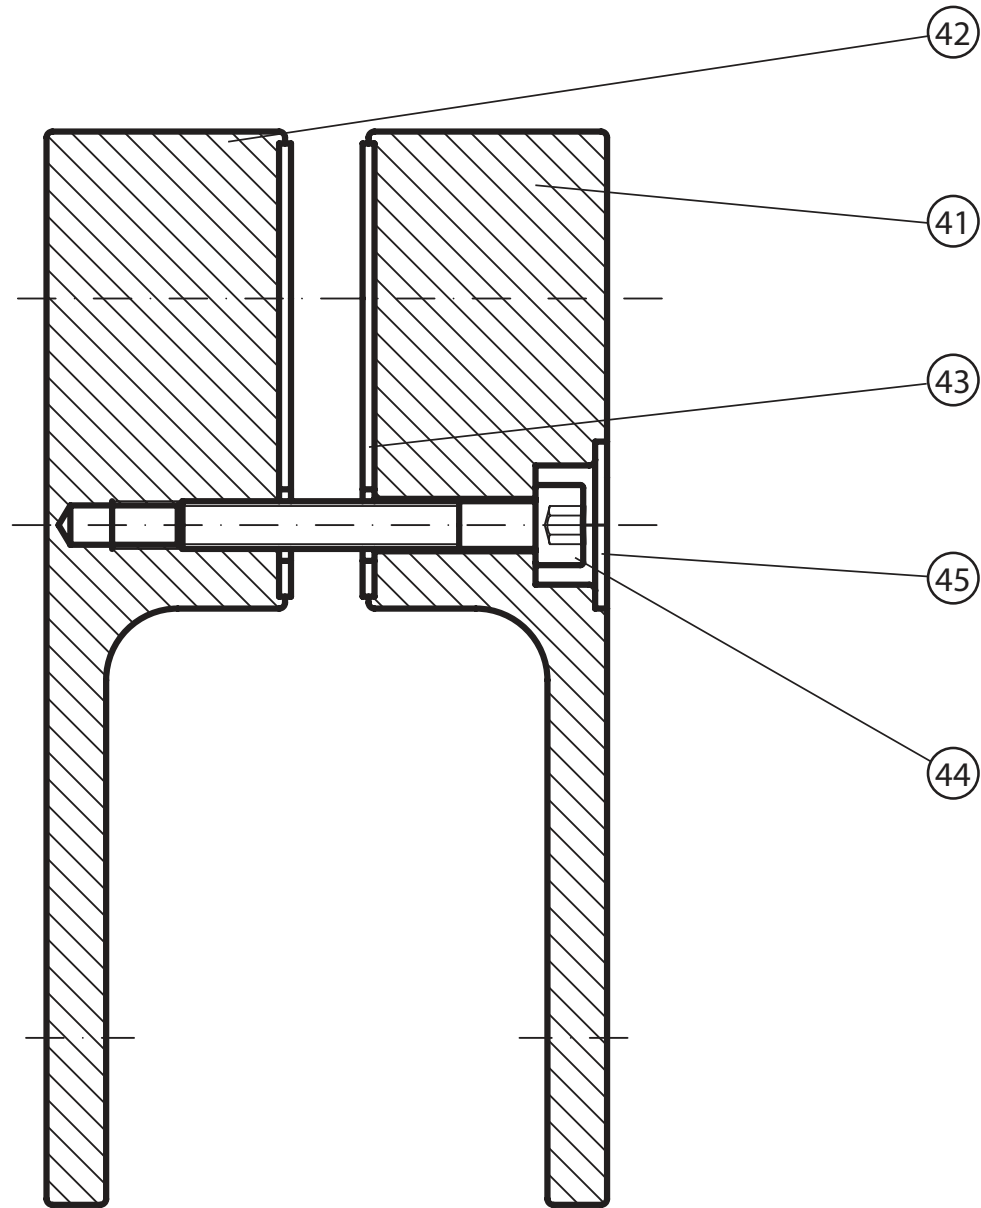

40

CRV1 80, 90, 100								
	Název:	Množství [ks]:	Rozměr [mm]:	Pro výrobek:	SIČ bílá:	SIČ elox:	SIČ bright:	Obrázek:
1	Ustavovací profil zesílený LR14698	1	1934	CRV1-80/90/100	XVE6980111934	XVE69801X1934	XVE69801U1934	
2	Svislý profil dveře Chrome LR12246	1	1918	CRV1-80/90/100	XVC2460111918	XVC24601X1918	XVC24601U1918	
3	Prahová lišta Chrome rovná Bright 692	1	692	CRV1-80	XVC40812U0692			
3	Prahová lišta Chrome rovná Bright 792	1	792	CRV1-90	XVC40813U0792			
3	Prahová lišta Chrome rovná Bright 892	1	892	CRV1-100	XVC40814U0892			
4	Svislý těsnící profil CHROME dl.1938 mm	2	1938	CRV1-80/90/100	X8CRPL0301938			
5	Vodorovná ostřížková lišta CHROME dl.669mm	1	669	CRV1-80	X8CRPL0310669			
5	Vodorovná ostřížková lišta CHROME dl.769mm	1	769	CRV1-90	X8CRPL0310769			
5	Vodorovná ostřížková lišta CHROME dl.869mm	1	869	CRV1-100	X8CRPL0310869			
6	Magnet ILPEA C0921 dl.1909 mm	1	1909	CRV1-80/90	X6C092101909			
7	Svislý magnetový profil 45 Chrome LR12245/1 1909	1	1909	CRV1-80/90/100	XVF4260111909	XVF42601X1909	XVF42601U1909	
8	Krycí plast ust. profilu CR-PL-001	1		CRV1-80/90/100	X8CRPL001000A			
9	Hlavní díl horní Chrome 2D CR-PL-016-010	1		CRV1-80/90/100	X8CRZA016010A			
10	Hlavní plast spodní 2D levý CR-PL-006-02L	1		CRV1-80/90/100	X8CRPL00602LA			
11	Hlavní plast spodní 2D pravý CR-PL-006-02P	1		CRV1-80/90/100	X8CRPL00602PA			
12	Krycí plast profilu CR-PL-007 / čep	2		CRV1-80/90/100	X8CRPL0070001			
13	Krycí plast profilu horní levý CR-PL-009-01L	1		CRV1-80/90/100	X8CRPL00901LA			
14	Krycí plast profilu horní pravý CR-PL-009-01P	1		CRV1-80/90/100	X8CRPL00901PA			
15	Zdvihací vložka stavitelná CR-PL-013	1		CRV1-80/90/100	X8CRPL0130001			
16	Koncovka prahové lišty D2 levá CR-PL-053-01L	1		CRV1-80/90/100	X8CRPL05301LA