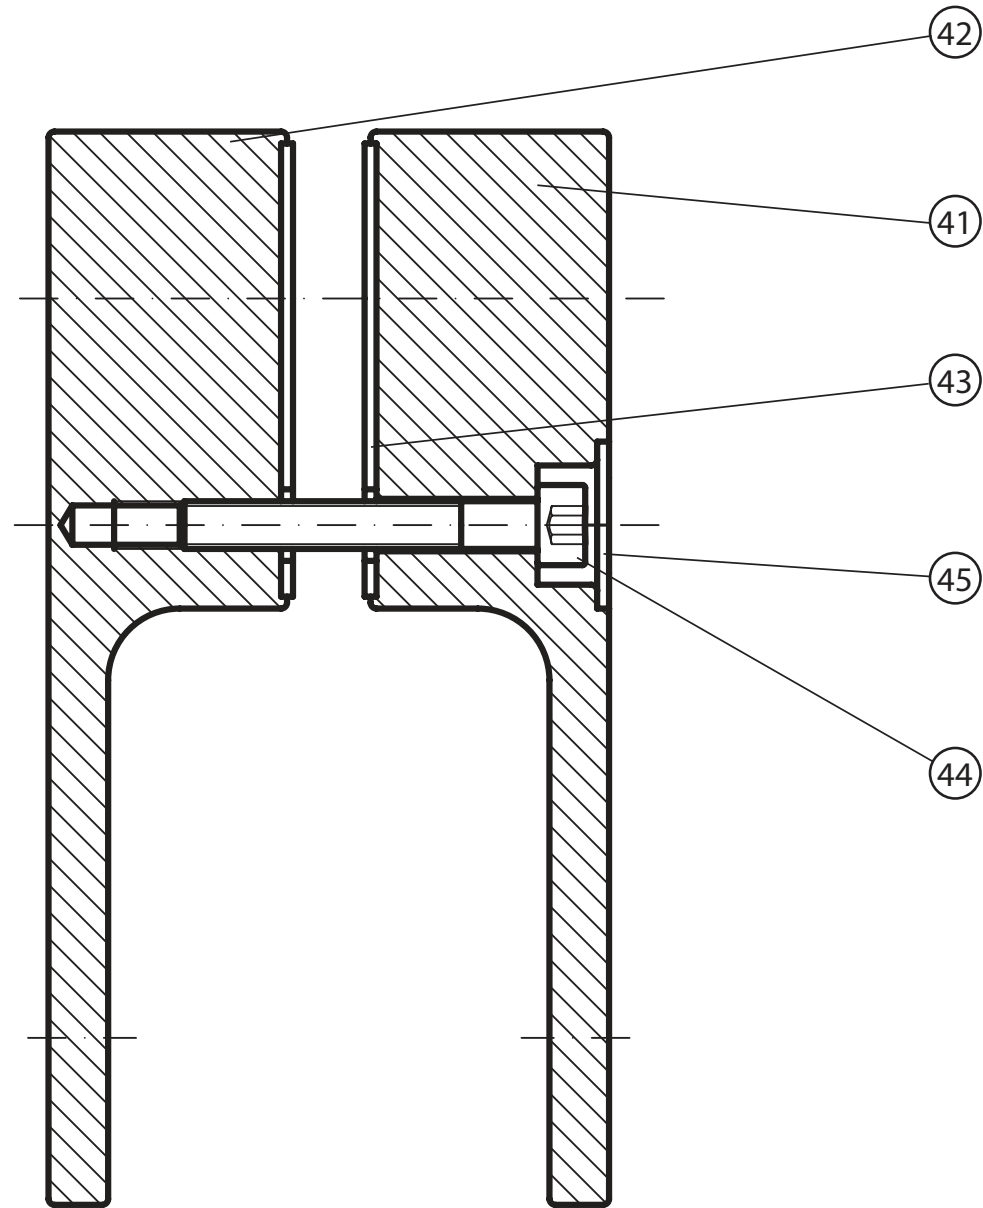

# CRV1 + CRV1 80, 90, 100

- 24 3x ø8
- 25 3x 4x40
- 22 3x 3,5x13
- 23 1x 3,5x32

- 20 2x
- 19 2x
- 21 2x ø 3,5x13 mm

40

<b>CRV1 80, 90, 100</b>								
	Název:	Množství [ks]:	Rozměr [mm]:	Pro výrobek:	SIČ bílá:	SIČ elox:	SIČ bright:	Obrázek:
1	Ustavovací profil zesílený LR14698	1	1934	CRV1-80/90/100	XVE6980111934	XVE69801X1934	XVE69801U1934	
2	Svislý profil dveře Chrome LR12246	1	1918	CRV1-80/90/100	XVC2460111918	XVC24601X1918	XVC24601U1918	
3	Prahová lišta Chrome rovná Bright 692	1	692	CRV1-80	XVC40812U0692			
3	Prahová lišta Chrome rovná Bright 792	1	792	CRV1-90	XVC40813U0792			
3	Prahová lišta Chrome rovná Bright 892	1	892	CRV1-100	XVC40814U0892			
4	Svislý těsnící profil CHROME dl.1938 mm	2	1938	CRV1-80/90/100	X8CRPL0301938			
5	Vodorovná ostřížková lišta CHROME dl.669mm	1	669	CRV1-80	X8CRPL0310669			
5	Vodorovná ostřížková lišta CHROME dl.769mm	1	769	CRV1-90	X8CRPL0310769			
5	Vodorovná ostřížková lišta CHROME dl.869mm	1	869	CRV1-100	X8CRPL0310869			
6	Magnet ILPEA C0921 dl.1909 mm	1	1909	CRV1-80/90	X6C092101909			
7	Svislý magnetový profil 45 Chrome LR12245/1 1909	1	1909	CRV1-80/90/100	XVF4260111909	XVF42601X1909	XVF42601U1909	
8	Krycí plast ust. profilu CR-PL-001	1		CRV1-80/90/100	X8CRPL001000A			
9	Hlavní díl horní Chrome 2D CR-PL-016-010	1		CRV1-80/90/100	X8CRZA016010A			
10	Hlavní plast spodní 2D levý CR-PL-006-02L	1		CRV1-80/90/100	X8CRPL00602LA			
11	Hlavní plast spodní 2D pravý CR-PL-006-02P	1		CRV1-80/90/100	X8CRPL00602PA			
12	Krycí plast profilu CR-PL-007 / čep	2		CRV1-80/90/100	X8CRPL0070001			
13	Krycí plast profilu horní levý CR-PL-009-01L	1		CRV1-80/90/100	X8CRPL00901LA			
14	Krycí plast profilu horní pravý CR-PL-009-01P	1		CRV1-80/90/100	X8CRPL00901PA			
15	Zdvihací vložka stavitelná CR-PL-013	1		CRV1-80/90/100	X8CRPL0130001			
16	Koncovka prahové lišty D2 levá CR-PL-053-01L	1		CRV1-80/90/100	X8CRPL05301LA			