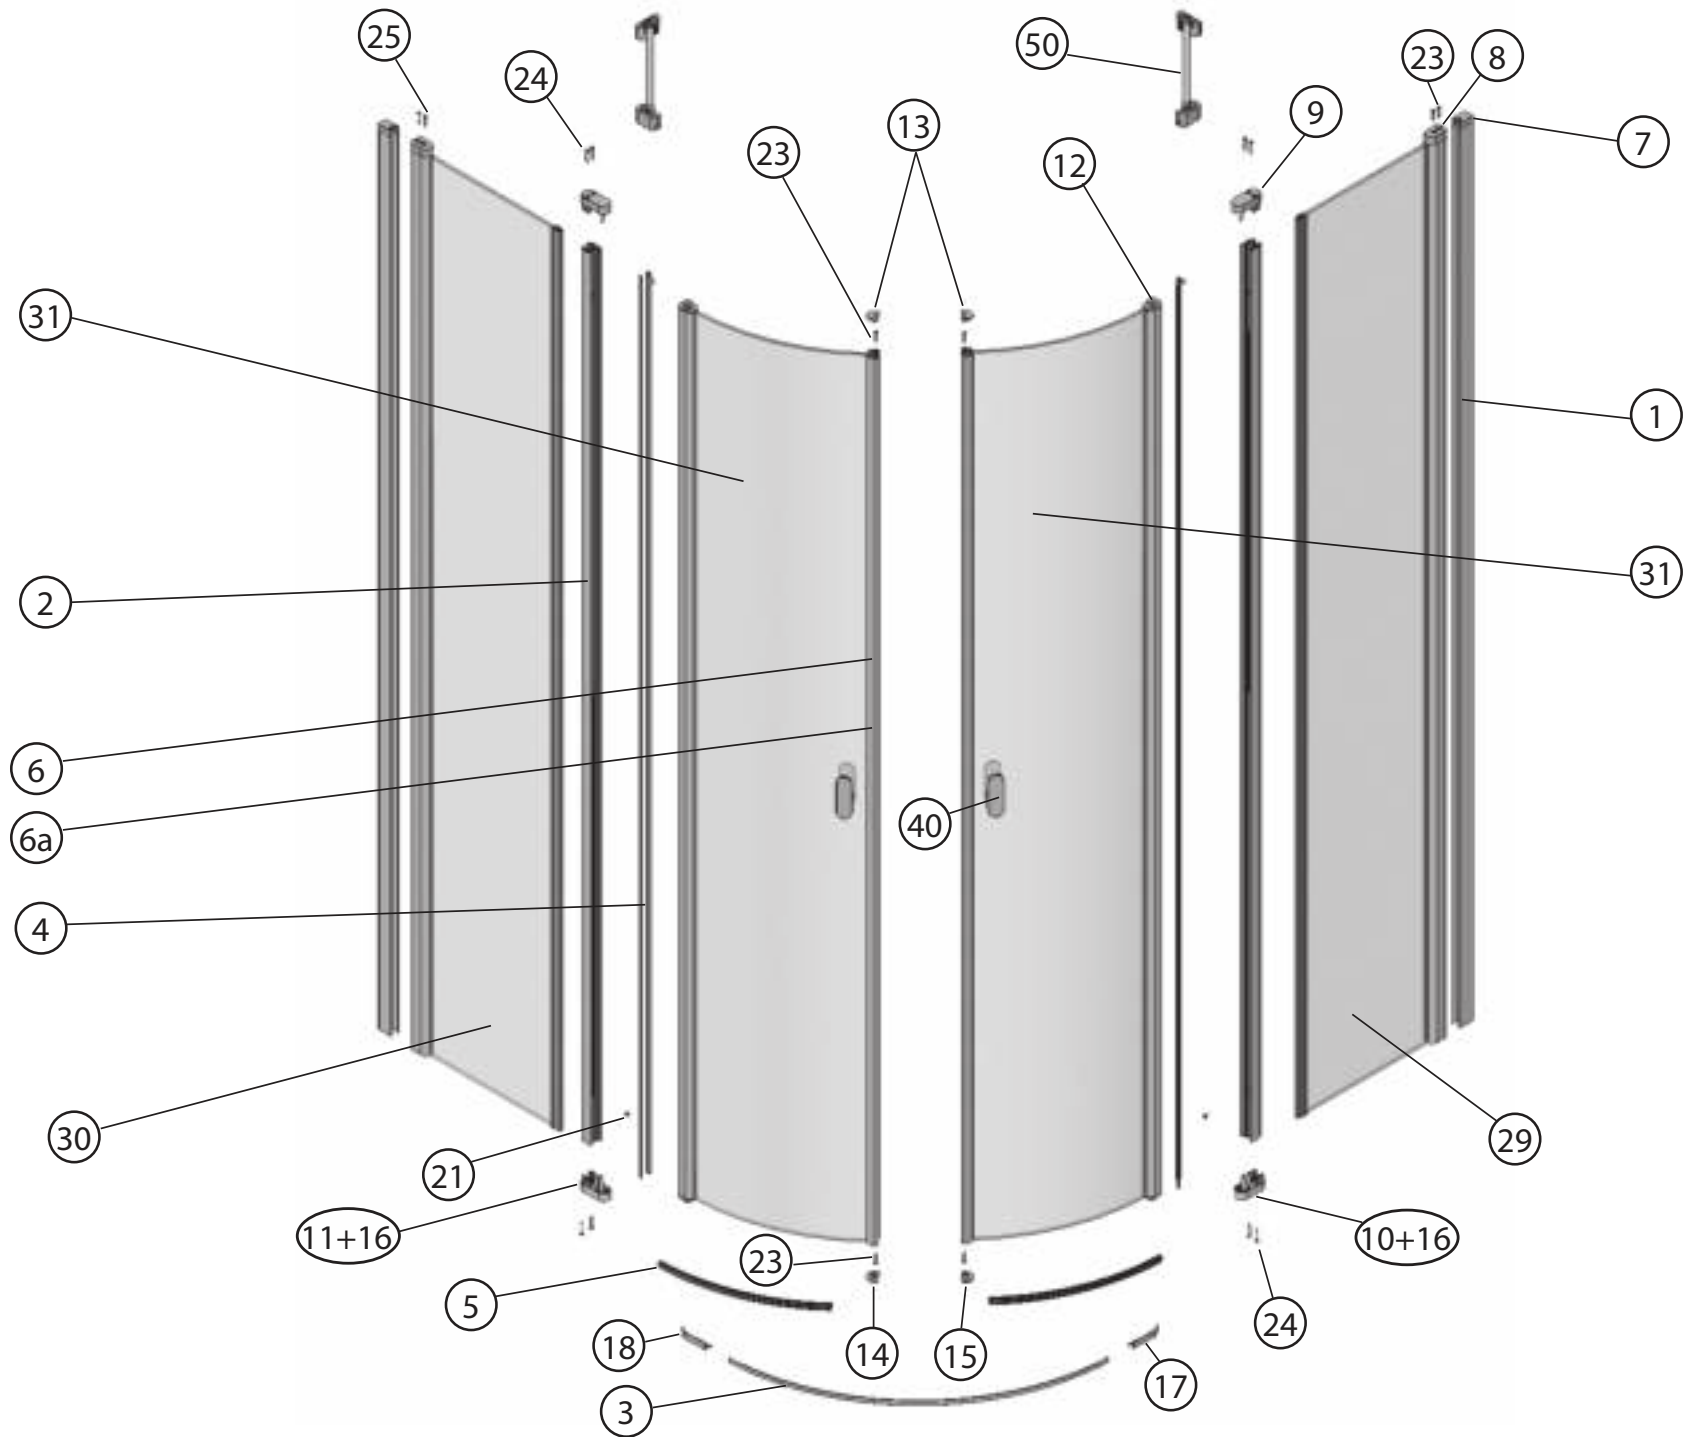

# CSKK4 - 80, 90

40

50

<b>CSKK4 - 80, 90</b>								
	<b>Název:</b>	<b>Množství [ks]:</b>	<b>Rozeř [mm]:</b>	<b>Pro výrobek:</b>	<b>SIČ bílá:</b>	<b>SIČ elox:</b>	<b>SIČ bright:</b>	<b>Obrázek:</b>
1	Ustavovací profil Chrome zesílený LR14698/01 1934	2	1934	CSKK4-80/90	XVE6980111934	XVE69801X1934	XVE69801U1934	
2	Svislý profil dveří/PS CHROME LR12244B	2	1918	CSKK4-80/90	XVC2470111918	XVC24701X1918	XVC24701U1918	
3	Prahová lišta	1	1245	CSKK4-80/90	XVC40801U0735			
4	Svislý těsnící profil CHROME dl.1938 mm	4	1938	CSKK4-80/90	X8CRPL0301938			
5	Vodorovná ostřiková lišta ohnutá CHROME dl.335 mm	2	335	CSKK4-80/90	X8CRPL0310335			
6	Magnet ILPEA C0921 dl.1909 mm	2	1909	CSKK4-80/90	X6C092101909			
6a	Svislý magnetový profil CSKK4 LR15437/01 white 1909	2	1909	CSKK4-80/90	XVF4370111909	XVF43701X1909	XVF43701U1909	
7	Krycí plast ust. profilu CR-PL-001	2		CSKK4-80/90	X8CRPL001000A			
8	Krycí plast profilu CR-PL-002	2		CSKK4-80/90	X8CRPL002000A			
9	Hlavní plast horní 4D CR-PL-005-010	2		CSKK4-80/90	X8CRZA015010A			
10	Hlavní plast spodní 4D levý CR-PL-005-02L	1		CSKK4-80/90	X8CRPL00502LA			
11	Hlavní plast spodní 4D pravý CR-PL-005-02P	1		CSKK4-80/90	X8CRPL00502PA			
12	Krycí plast profilu CR-PL-007 / čep	4		CSKK4-80/90	X8CRPL0070001			
13	Krycí plast profilu horní CR-PL-008-010	2		CSKK4-80/90	X8CRPL008010A			
14	Krycí plast profilu spodní levý CR-PL-008-02L	1		CSKK4-80/90	X8CRPL00802LO			
15	Krycí plast profilu spodní pravý CR-PL-008-02P	1		CSKK4-80/90	X8CRPL00802PO			
16	Zdvihací vložka stavitelná CR-PL-013	2		CSKK4-80/90	X8CRPL0130001			
17	Koncovka prahové lišty D4 levá CR-PL-052-01L	1		CSKK4-80/90	X8CRPL05201LA			
18	Koncovka prahové lišty D4 pravá CR-PL-052-01P	1		CSKK4-80/90	X8CRPL05201PA			
19	Podložka krytky - Transparent	4		CSKK4-80/90	X8A600000000	X8A600000000	X8BLPL157000	
20	Krytka šroubu	4		CSKK4-80/90	X8A500000001	X8A500000000	X8BLPL15600A	