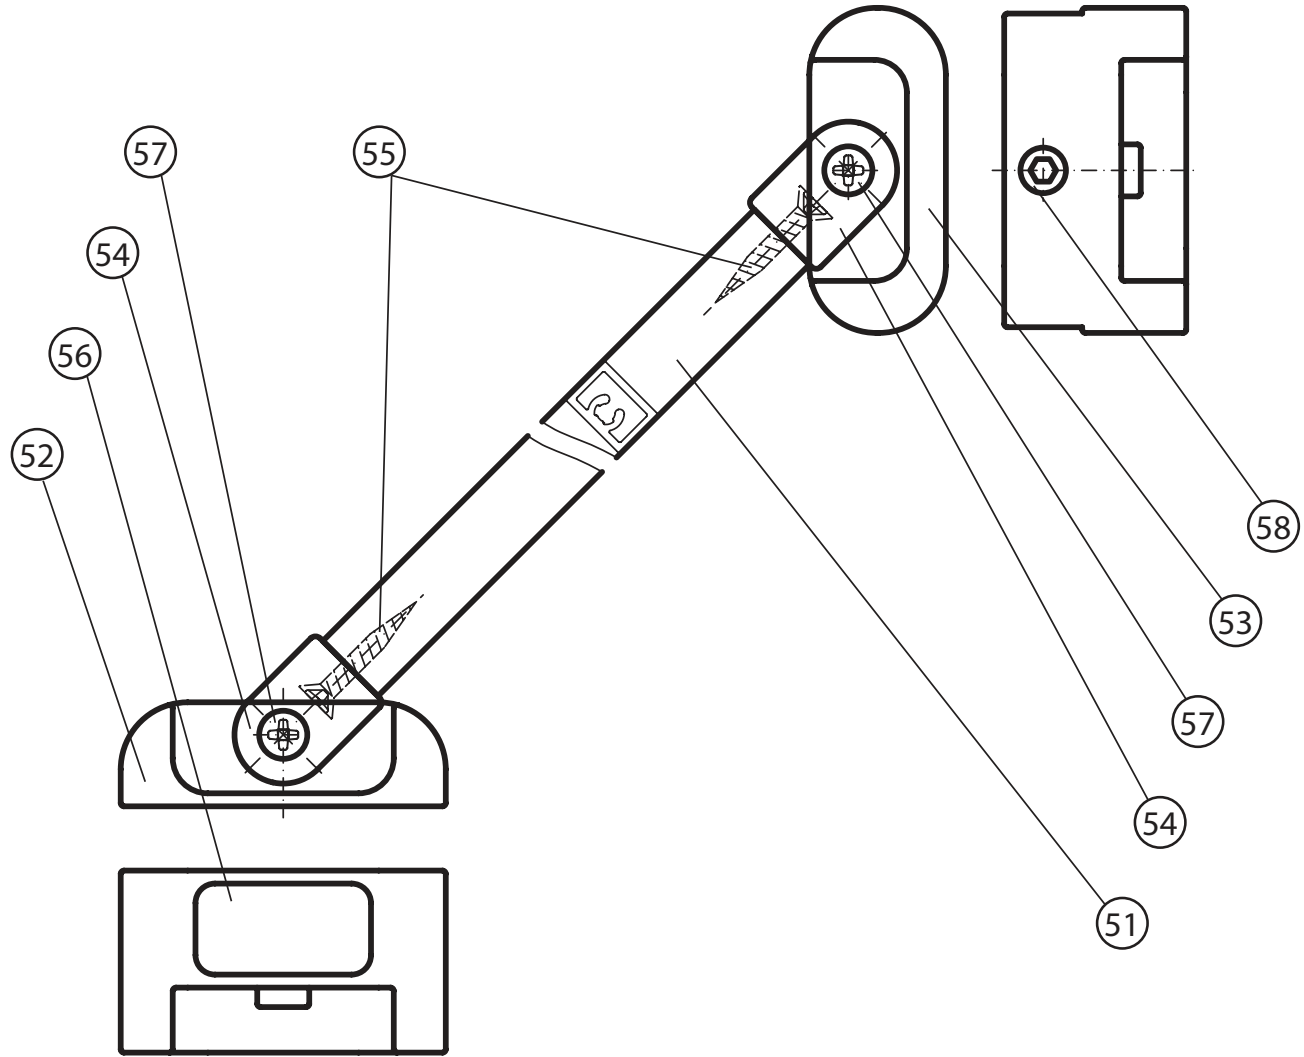

# CSKK4 - 80, 90

40

50

<b>CSKK4 - 80, 90</b>								
	<b>Název:</b>	<b>Množství [ks]:</b>	<b>Rozeř [mm]:</b>	<b>Pro výrobek:</b>	<b>SIČ bílá:</b>	<b>SIČ elox:</b>	<b>SIČ bright:</b>	<b>Obrázek:</b>
1	Ustavovací profil Chrome zesílený LR14698/01 1934	2	1934	CSKK4-80/90	XVE6980111934	XVE69801X1934	XVE69801U1934	
2	Svislý profil dveří/PS CHROME LR12244B	2	1918	CSKK4-80/90	XVC2470111918	XVC24701X1918	XVC24701U1918	
3	Prahová lišta	1	1245	CSKK4-80/90	XVC40801U0735			
4	Svislý těsnící profil CHROME dl.1938 mm	4	1938	CSKK4-80/90	X8CRPL0301938			
5	Vodorovná ostřiková lišta ohnutá CHROME dl.335 mm	2	335	CSKK4-80/90	X8CRPL0310335			
6	Magnet ILPEA C0921 dl.1909 mm	2	1909	CSKK4-80/90	X6C092101909			
6a	Svislý magnetový profil CSKK4 LR15437/01 white 1909	2	1909	CSKK4-80/90	XVF4370111909	XVF43701X1909	XVF43701U1909	
7	Krycí plast ust. profilu CR-PL-001	2		CSKK4-80/90	X8CRPL001000A			
8	Krycí plast profilu CR-PL-002	2		CSKK4-80/90	X8CRPL002000A			
9	Hlavní plast horní 4D CR-PL-005-010	2		CSKK4-80/90	X8CRZA015010A			
10	Hlavní plast spodní 4D levý CR-PL-005-02L	1		CSKK4-80/90	X8CRPL00502LA			
11	Hlavní plast spodní 4D pravý CR-PL-005-02P	1		CSKK4-80/90	X8CRPL00502PA			
12	Krycí plast profilu CR-PL-007 / čep	4		CSKK4-80/90	X8CRPL0070001			
13	Krycí plast profilu horní CR-PL-008-010	2		CSKK4-80/90	X8CRPL008010A			
14	Krycí plast profilu spodní levý CR-PL-008-02L	1		CSKK4-80/90	X8CRPL00802LO			
15	Krycí plast profilu spodní pravý CR-PL-008-02P	1		CSKK4-80/90	X8CRPL00802PO			
16	Zdvihací vložka stavitelná CR-PL-013	2		CSKK4-80/90	X8CRPL0130001			
17	Koncovka prahové lišty D4 levá CR-PL-052-01L	1		CSKK4-80/90	X8CRPL05201LA			
18	Koncovka prahové lišty D4 pravá CR-PL-052-01P	1		CSKK4-80/90	X8CRPL05201PA			
19	Podložka krytky - Transparent	4		CSKK4-80/90	X8A600000000	X8A600000000	X8BLPL157000	
20	Krytka šroubu	4		CSKK4-80/90	X8A500000001	X8A500000000	X8BLPL15600A	