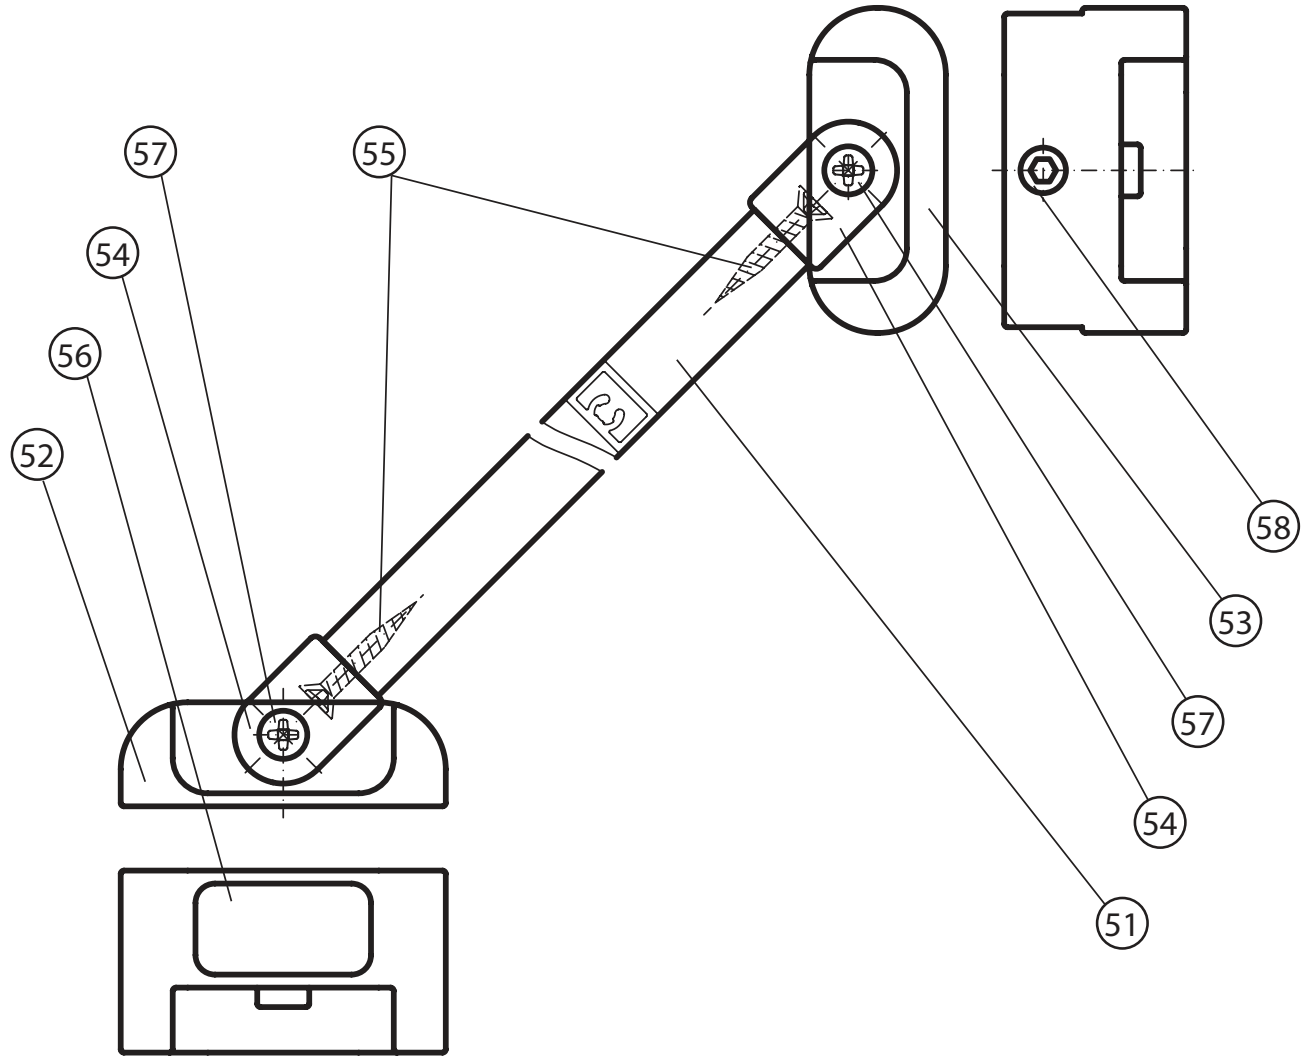

# CSD2 - 100, 110, 120

40

50

<b>CSD2 - 100,110,120</b>								
	Název:	Množství [ks]:	Rožměr [mm]:	Pro výrobek:	SIČ bílá:	SIČ elox:	SIČ bright:	Obrázek:
1	Ustavovací profil Chrome zesílený LR14698/01 1934	2	1934	CSD2-100/110/120	XVE6980111934	XVE69801X1934	XVE69801U1934	
2	Svislý profil dveří/PS CHROME LR12244B	1	1918	CSD2-100/110/120	XVC2470111918	XVC24701X1918	XVC24701U1918	
3	Prahová lišta Chrome rovná Bright 555	1	555	CSD2-100/110/120	XVC40806U0555			
4	Svislý těsnící profil CHROME dl.1938 mm	2	1938	CSD2-100/110/120	X8CRPL0301938			
5	Vodorovná ostřiková lišta CHROME dl.637mm	1	637	CSD2-100/110/120	X8CRPL0310637			
6	Magnet ILPEA C0921 dl.1909 mm	2	1909	CSD2-100/110/120	X6C092101909			
6a	Svislý magnetový profil přímý LR15427/01 white 1909	1	1909	CSD2-100/110/120	XVF4270111909	XVF42701X1909	XVF42701U1909	
7	Svislý magnetový profil CHROME LR12248	1	1934	CSD2-100/110/120	XVC2480111934	XVC24801X1934	XVC24801U1934	
8	Krycí plast ust. profilu CR-PL-001	2		CSD2-100/110/120	X8CRPL001000A			
9	Krycí plast profilu CR-PL-002	1		CSD2-100/110/120	X8CRPL002000A			
10	Krycí plast profilu CR-PL-003	1		CSD2-100/110/120	X8CRPL003000A			
11	Hlavní plast horní 4D CR-PL-005-010	1		CSD2-100/110/120	X8CRZA015010A			
12	Hlavní plast spodní 4D levý CR-PL-005-02L	1		CSD2-100/110/120	X8CRPL00502LA			
13	Hlavní plast spodní 4D pravý CR-PL-005-02P	1		CSD2-100/110/120	X8CRPL00502PA			
14	Krycí plast profilu CR-PL-007 / čep	2		CSD2-100/110/120	X8CRPL0070001			
15	Krycí plast profilu horní CR-PL-008-010	1		CSD2-100/110/120	X8CRPL008010A			
16	Krycí plast profilu spodní levý CR-PL-008-02L	1		CSD2-100/110/120	X8CRPL00802LO			
17	Krycí plast profilu spodní pravý CR-PL-008-02P	1		CSD2-100/110/120	X8CRPL00802PO			
18	Zdvíhací vložka stavitelná CR-PL-013	1		CSD2-100/110/120	X8CRPL0130001			
19	Koncovka prahové lišty D4 levá CR-PL-052-01L	1		CSD2-100/110/120	X8CRPL05201LA			
19	Koncovka prahové lišty D4 pravá CR-PL-052-01P	1		CSD2-100/110/120	X8CRPL05201PA			