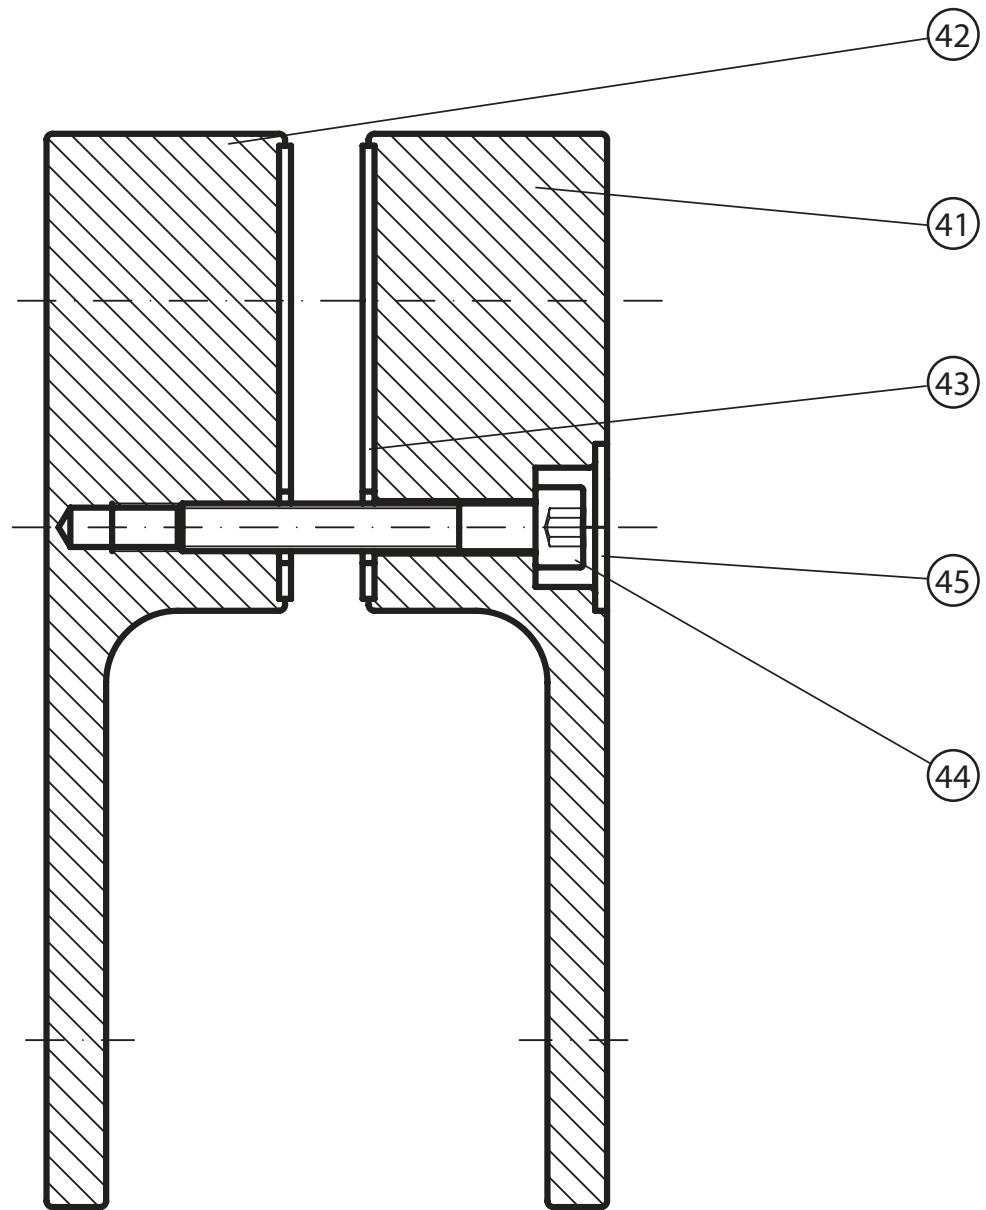

# CSKK4 - 80, 90

40

50

<b>CSKK4 - 80, 90</b>								
	<b>Název:</b>	<b>Množství [ks]:</b>	<b>Rozeř [mm]:</b>	<b>Pro výrobek:</b>	<b>SIČ bílá:</b>	<b>SIČ elox:</b>	<b>SIČ bright:</b>	<b>Obrázek:</b>
1	Ustavovací profil Chrome zesílený LR14698/01 1934	2	1934	CSKK4-80/90	XVE6980111934	XVE69801X1934	XVE69801U1934	
2	Svislý profil dveří/PS CHROME LR12244B	2	1918	CSKK4-80/90	XVC2470111918	XVC24701X1918	XVC24701U1918	
3	Prahová lišta	1	1245	CSKK4-80/90	XVC40801U0735			
4	Svislý těsnící profil CHROME dl.1938 mm	4	1938	CSKK4-80/90	X8CRPL0301938			
5	Vodorovná ostřiková lišta ohnutá CHROME dl.335 mm	2	335	CSKK4-80/90	X8CRPL0310335			
6	Magnet ILPEA C0921 dl.1909 mm	2	1909	CSKK4-80/90	X6C092101909			
6a	Svislý magnetový profil CSKK4 LR15437/01 white 1909	2	1909	CSKK4-80/90	XVF4370111909	XVF43701X1909	XVF43701U1909	
7	Krycí plast ust. profilu CR-PL-001	2		CSKK4-80/90	X8CRPL001000A			
8	Krycí plast profilu CR-PL-002	2		CSKK4-80/90	X8CRPL002000A			
9	Hlavní plast horní 4D CR-PL-005-010	2		CSKK4-80/90	X8CRZA015010A			
10	Hlavní plast spodní 4D levý CR-PL-005-02L	1		CSKK4-80/90	X8CRPL00502LA			
11	Hlavní plast spodní 4D pravý CR-PL-005-02P	1		CSKK4-80/90	X8CRPL00502PA			
12	Krycí plast profilu CR-PL-007 / čep	4		CSKK4-80/90	X8CRPL0070001			
13	Krycí plast profilu horní CR-PL-008-010	2		CSKK4-80/90	X8CRPL008010A			
14	Krycí plast profilu spodní levý CR-PL-008-02L	1		CSKK4-80/90	X8CRPL00802LO			
15	Krycí plast profilu spodní pravý CR-PL-008-02P	1		CSKK4-80/90	X8CRPL00802PO			
16	Zdvihací vložka stavitelná CR-PL-013	2		CSKK4-80/90	X8CRPL0130001			
17	Koncovka prahové lišty D4 levá CR-PL-052-01L	1		CSKK4-80/90	X8CRPL05201LA			
18	Koncovka prahové lišty D4 pravá CR-PL-052-01P	1		CSKK4-80/90	X8CRPL05201PA			
19	Podložka krytky - Transparent	4		CSKK4-80/90	X8A600000000	X8A600000000	X8BLPL157000	
20	Krytka šroubu	4		CSKK4-80/90	X8A500000001	X8A500000000	X8BLPL15600A	