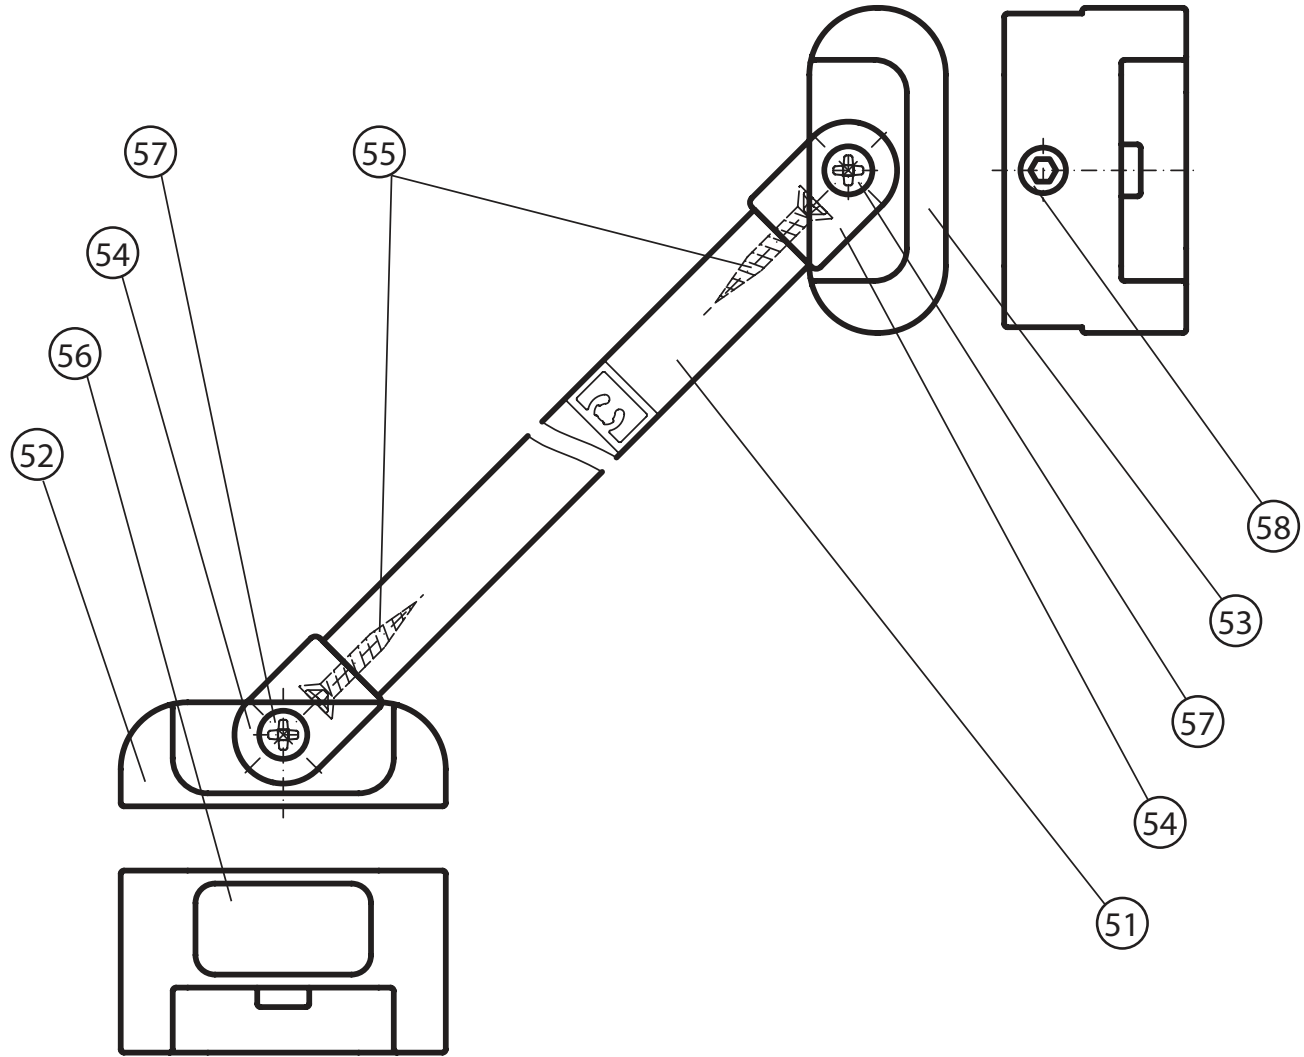

50

CPS - 80, 90,100								
	Název:	Množství [ks]:	Rozměr [mm]:	Pro výrobek:	SIČ bílá:	SIČ elox:	SIČ bright:	Obrázek:
1	Ustavovací profil CHROME LR 12250	1	1927	CPS-80/90/100	XVC2500311927	XVC25003X1927	XVC25003U1927	
6	Magnet ILPEA C0720 dl.1927 mm	1	1927	CPS-80/90/100	X6C072001928			
6a	Svislý magnetový profil 45 Chrome LR12245/1 1909	1	1927	CPS-80/90/100	XVF4260211927	XVF42602X1927	XVF42602U1927	
7	Krycí plast ust. profilu CR-PL-001	1		CPS-80/90/100	X8CRPL001000A			
8	Krycí plast profilu CR-AL-002 - CR-PL-002	1		CPS-80/90/100	X8CRPL002000A			
13	Krycí plast profilu pravý CR-PL-009-01P	1		CPS-80/90/100	X8CRPL00901PA			
14	Krycí plast profilu levý CR-PL-009-01L	1		CPS-80/90/100	X8CRPL00901LA			
15	Koncovka prahové lišty PS levá CR-PL-055-01L	1		CPS-80/90/100	X8CRPL05501LA			
16	Koncovka prahové lišty PS pravá CR-PL-055-01P	1		CPS-80/90/100	X8CRPL05501PA			
19	Podložka krytky - Transparent	2		CPS-80/90/100	X8A600000000	X8A600000000	X8BLPL157000	
20	Krytka šroubu	2		CPS-80/90/100	X8A500000001	X8A500000000	X8BLPL15600A	
22	Šroub samořezný 3,5x13 DIN 7981 A2 nerez	2	ø3,5x13	CPS-80/90/100	X97981035130			
23	Šroub samořez 3,5x13 DIN 7982 nerez	2	ø3,5x13	CPS-80/90/100	X97982035130			
25	Šroub samořez 3,5 x 32 DIN 7982 A2 nerez	1	ø3,5x32	CPS-80/90/100	X97982035320			
27	Hmoždinka Ø 8	3	ø8x40	CPS-80/90/100	X20600080000	X20600080000	X20600080000	
28	Vrūt do hmoždinky 4x40	3	ø4x40	CPS-80/90/100	X94000040400	X94000040400	X94000040400	
30	Pevná stěna - CPS 80	1		CPS-80	XNDCRPS17240	XNDCRPSX7240	XNDCRPSU7240	
30	Pevná stěna - CPS 90	1		CPS-90	XNDCRPS18240	XNDCRPSX8240	XNDCRPSU8240	
30	Pevná stěna - CPS 100	1		CPS-100	XNDCRPS19240	XNDCRPSX9240	XNDCRPSU9240