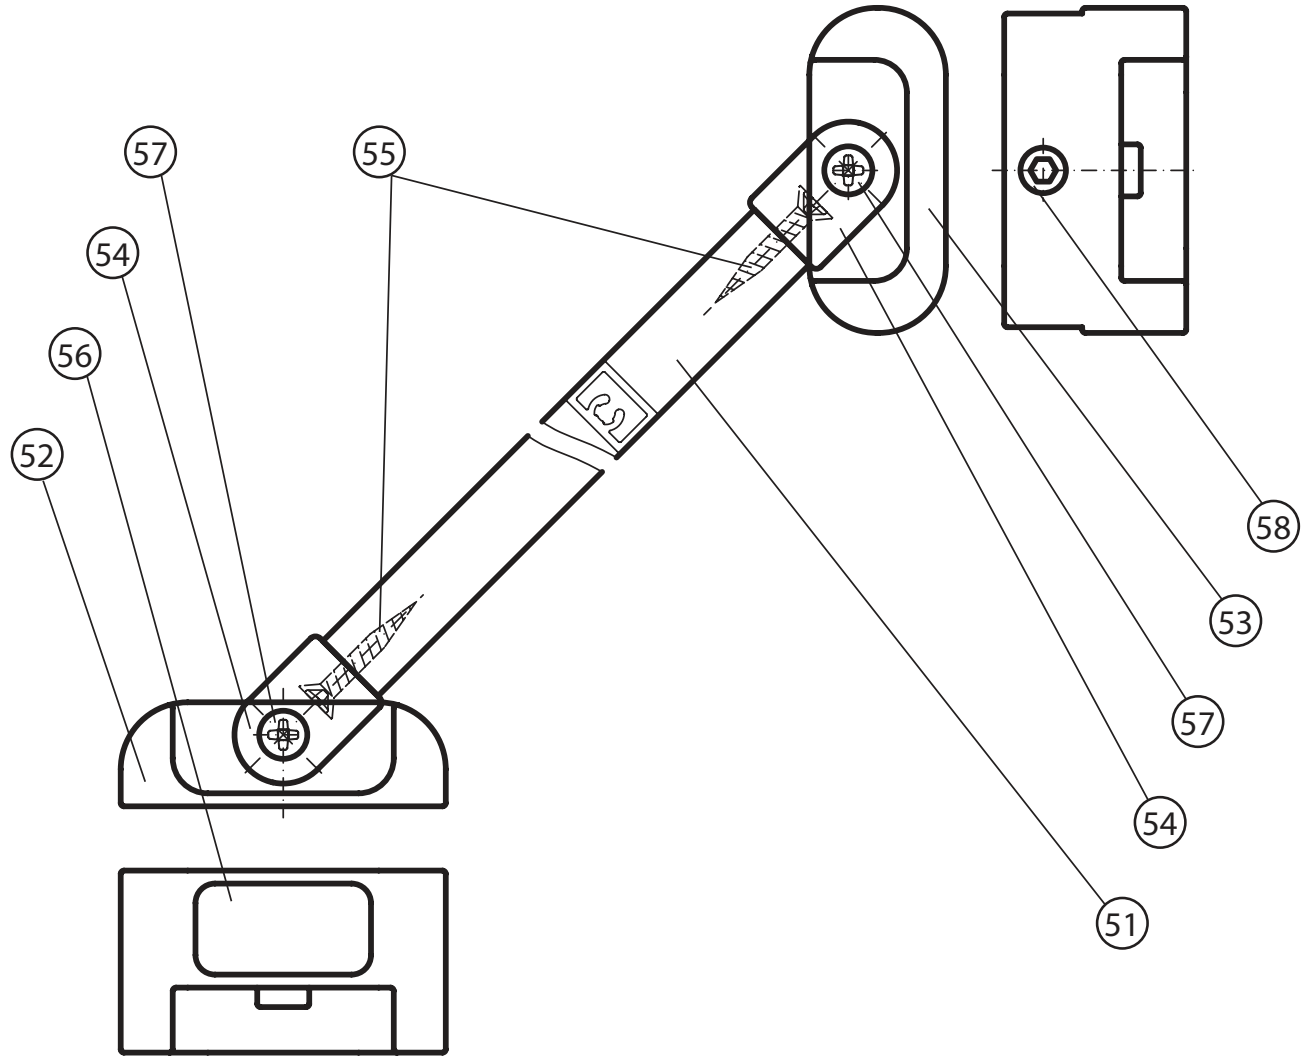

# CSKK4 - 80, 90

40

50

<b>CSKK4 - 80, 90</b>								
	<b>Název:</b>	<b>Množství [ks]:</b>	<b>Rozeř [mm]:</b>	<b>Pro výrobek:</b>	<b>SIČ bílá:</b>	<b>SIČ elox:</b>	<b>SIČ bright:</b>	<b>Obrázek:</b>
1	Ustavovací profil Chrome zesílený LR14698/01 1934	2	1934	CSKK4-80/90	XVE6980111934	XVE69801X1934	XVE69801U1934	
2	Svislý profil dveří/PS CHROME LR12244B	2	1918	CSKK4-80/90	XVC2470111918	XVC24701X1918	XVC24701U1918	
3	Prahová lišta	1	1245	CSKK4-80/90	XVC40801U0735			
4	Svislý těsnící profil CHROME dl.1938 mm	4	1938	CSKK4-80/90	X8CRPL0301938			
5	Vodorovná ostřiková lišta ohnutá CHROME dl.335 mm	2	335	CSKK4-80/90	X8CRPL0310335			
6	Magnet ILPEA C0921 dl.1909 mm	2	1909	CSKK4-80/90	X6C092101909			
6a	Svislý magnetový profil CSKK4 LR15437/01 white 1909	2	1909	CSKK4-80/90	XVF4370111909	XVF43701X1909	XVF4370111909	
7	Krycí plast ust. profilu CR-PL-001	2		CSKK4-80/90	X8CRPL001000A			
8	Krycí plast profilu CR-PL-002	2		CSKK4-80/90	X8CRPL002000A			
9	Hlavní plast horní 4D CR-PL-005-010	2		CSKK4-80/90	X8CRZA015010A			
10	Hlavní plast spodní 4D levý CR-PL-005-02L	1		CSKK4-80/90	X8CRPL00502LA			
11	Hlavní plast spodní 4D pravý CR-PL-005-02P	1		CSKK4-80/90	X8CRPL00502PA			
12	Krycí plast profilu CR-PL-007 / čep	4		CSKK4-80/90	X8CRPL0070001			
13	Krycí plast profilu horní CR-PL-008-010	2		CSKK4-80/90	X8CRPL008010A			
14	Krycí plast profilu spodní levý CR-PL-008-02L	1		CSKK4-80/90	X8CRPL00802LO			
15	Krycí plast profilu spodní pravý CR-PL-008-02P	1		CSKK4-80/90	X8CRPL00802PO			
16	Zdvihací vložka stavitelná CR-PL-013	2		CSKK4-80/90	X8CRPL0130001			
17	Koncovka prahové lišty D4 levá CR-PL-052-01L	1		CSKK4-80/90	X8CRPL05201LA			
18	Koncovka prahové lišty D4 pravá CR-PL-052-01P	1		CSKK4-80/90	X8CRPL05201PA			
19	Podložka krytky - Transparent	4		CSKK4-80/90	X8A600000000	X8A600000000	X8BLPL157000	
20	Krytka šroubu	4		CSKK4-80/90	X8A500000001	X8A500000000	X8BLPL15600A	