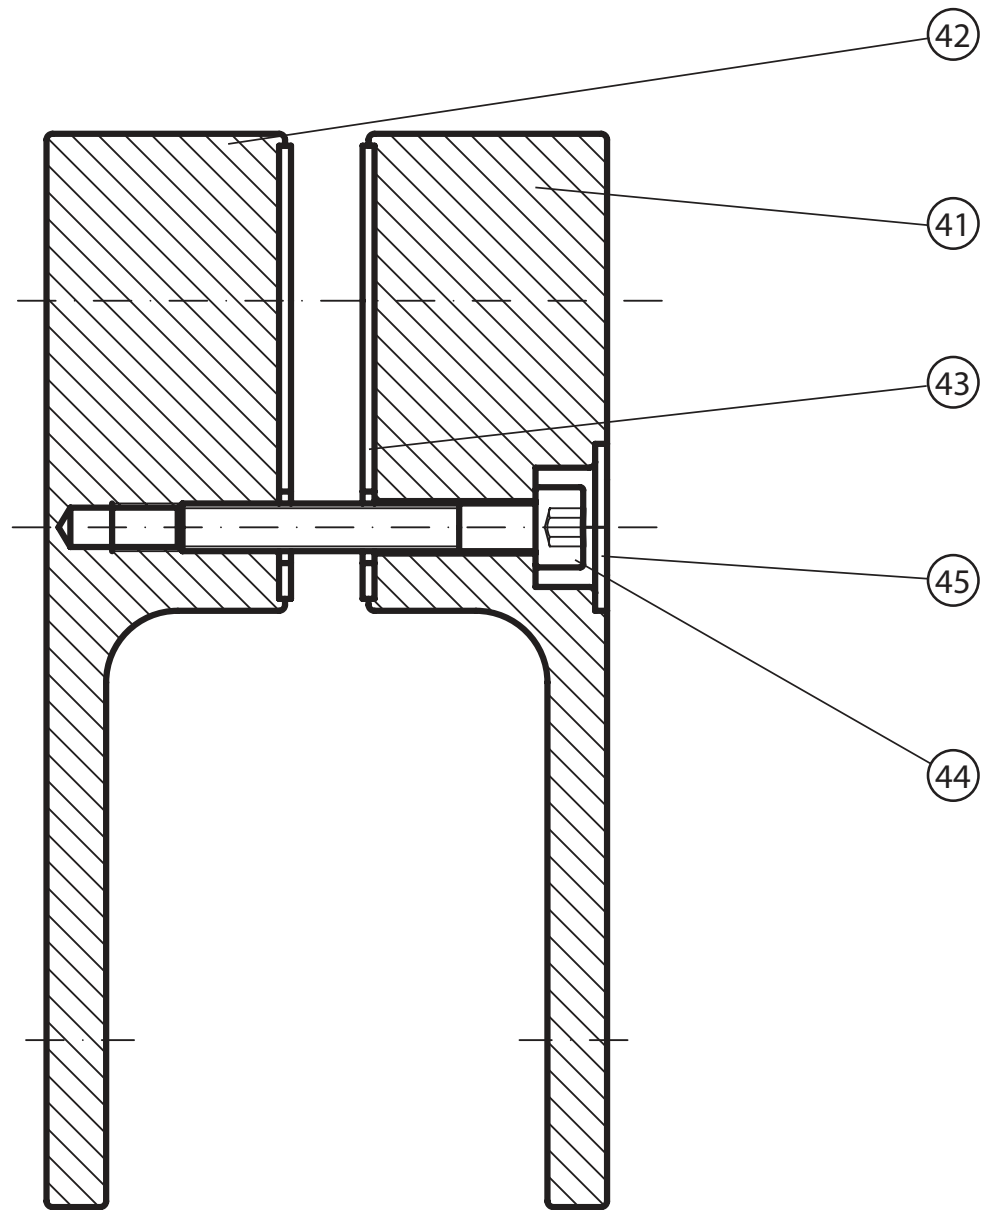

# CSKK4 - 80, 90

40

50

<b>CSKK4 - 80, 90</b>								
	<b>Název:</b>	<b>Množství [ks]:</b>	<b>Rozeř [mm]:</b>	<b>Pro výrobek:</b>	<b>SIČ bílá:</b>	<b>SIČ elox:</b>	<b>SIČ bright:</b>	<b>Obrázek:</b>
1	Ustavovací profil Chrome zesílený LR14698/01 1934	2	1934	CSKK4-80/90	XVE6980111934	XVE69801X1934	XVE69801U1934	
2	Svislý profil dveří/PS CHROME LR12244B	2	1918	CSKK4-80/90	XVC2470111918	XVC24701X1918	XVC24701U1918	
3	Prahová lišta	1	1245	CSKK4-80/90	XVC40801U0735			
4	Svislý těsnící profil CHROME dl.1938 mm	4	1938	CSKK4-80/90	X8CRPL0301938			
5	Vodorovná ostřiková lišta ohnutá CHROME dl.335 mm	2	335	CSKK4-80/90	X8CRPL0310335			
6	Magnet ILPEA C0921 dl.1909 mm	2	1909	CSKK4-80/90	X6C092101909			
6a	Svislý magnetový profil CSKK4 LR15437/01 white 1909	2	1909	CSKK4-80/90	XVF4370111909	XVF43701X1909	XVF4370111909	
7	Krycí plast ust. profilu CR-PL-001	2		CSKK4-80/90	X8CRPL001000A			
8	Krycí plast profilu CR-PL-002	2		CSKK4-80/90	X8CRPL002000A			
9	Hlavní plast horní 4D CR-PL-005-010	2		CSKK4-80/90	X8CRZA015010A			
10	Hlavní plast spodní 4D levý CR-PL-005-02L	1		CSKK4-80/90	X8CRPL00502LA			
11	Hlavní plast spodní 4D pravý CR-PL-005-02P	1		CSKK4-80/90	X8CRPL00502PA			
12	Krycí plast profilu CR-PL-007 / čep	4		CSKK4-80/90	X8CRPL0070001			
13	Krycí plast profilu horní CR-PL-008-010	2		CSKK4-80/90	X8CRPL008010A			
14	Krycí plast profilu spodní levý CR-PL-008-02L	1		CSKK4-80/90	X8CRPL00802LO			
15	Krycí plast profilu spodní pravý CR-PL-008-02P	1		CSKK4-80/90	X8CRPL00802PO			
16	Zdvihací vložka stavitelná CR-PL-013	2		CSKK4-80/90	X8CRPL0130001			
17	Koncovka prahové lišty D4 levá CR-PL-052-01L	1		CSKK4-80/90	X8CRPL05201LA			
18	Koncovka prahové lišty D4 pravá CR-PL-052-01P	1		CSKK4-80/90	X8CRPL05201PA			
19	Podložka krytky - Transparent	4		CSKK4-80/90	X8A600000000	X8A600000000	X8BLPL157000	
20	Krytka šroubu	4		CSKK4-80/90	X8A500000001	X8A500000000	X8BLPL15600A	