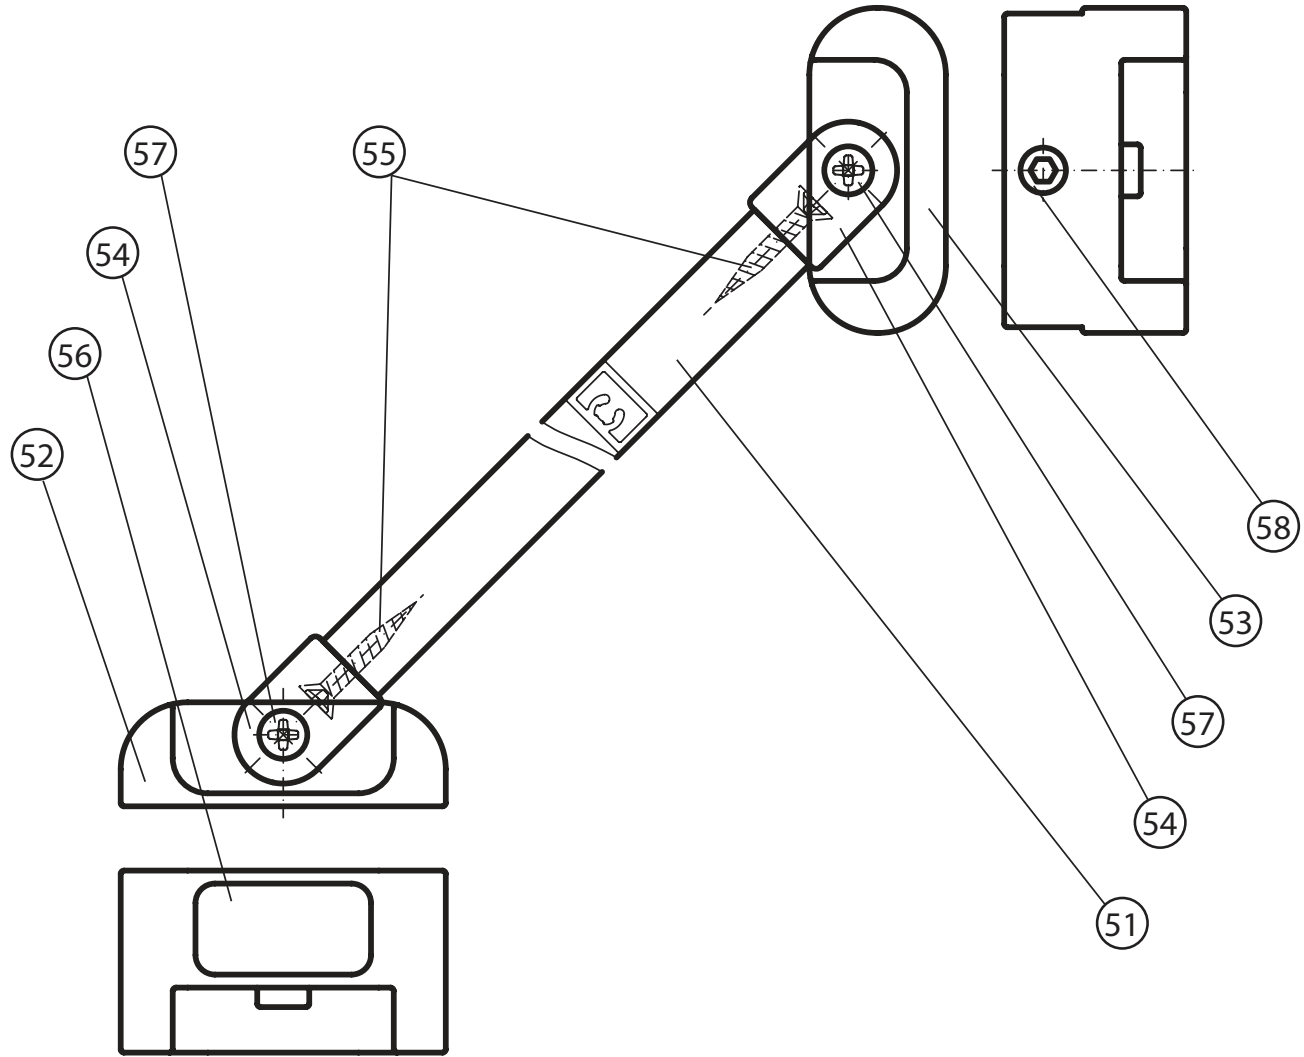

# CSD2 - 100, 110, 120

40

50

<b>CSD2 - 100,110,120</b>								
	Název:	Množství [ks]:	Rožměr [mm]:	Pro výrobek:	SIČ bílá:	SIČ elox:	SIČ bright:	Obrázek:
1	Ustavovací profil Chrome zesílený LR14698/01 1934	2	1934	CSD2-100/110/120	XVE6980111934	XVE69801X1934	XVE69801U1934	
2	Svislý profil dveří/PS CHROME LR12244B	1	1918	CSD2-100/110/120	XVC2470111918	XVC24701X1918	XVC24701U1918	
3	Prahová lišta Chrome rovná Bright 555	1	555	CSD2-100/110/120	XVC40806U0555			
4	Svislý těsnící profil CHROME dl.1938 mm	2	1938	CSD2-100/110/120	X8CRPL0301938			
5	Vodorovná ostříkovaná lišta CHROME dl.637mm	1	637	CSD2-100/110/120	X8CRPL0310637			
6	Magnet ILPEA C0921 dl.1909 mm	2	1909	CSD2-100/110/120	X6C092101909			
6a	Svislý magnetový profil přímý LR15427/01 white 1909	1	1909	CSD2-100/110/120	XVF4270111909	XVF42701X1909	XVF42701U1909	
7	Svislý magnetový profil CHROME LR12248	1	1934	CSD2-100/110/120	XVC2480111934	XVC24801X1934	XVC24801U1934	
8	Krycí plast ust. profilu CR-PL-001	2		CSD2-100/110/120	X8CRPL001000A			
9	Krycí plast profilu CR-PL-002	1		CSD2-100/110/120	X8CRPL002000A			
10	Krycí plast profilu CR-PL-003	1		CSD2-100/110/120	X8CRPL003000A			
11	Hlavní plast horní 4D CR-PL-005-010	1		CSD2-100/110/120	X8CRZA015010A			
12	Hlavní plast spodní 4D levý CR-PL-005-02L	1		CSD2-100/110/120	X8CRPL00502LA			
13	Hlavní plast spodní 4D pravý CR-PL-005-02P	1		CSD2-100/110/120	X8CRPL00502PA			
14	Krycí plast profilu CR-PL-007 / čep	2		CSD2-100/110/120	X8CRPL0070001			
15	Krycí plast profilu horní CR-PL-008-010	1		CSD2-100/110/120	X8CRPL008010A			
16	Krycí plast profilu spodní levý CR-PL-008-02L	1		CSD2-100/110/120	X8CRPL00802LO			
17	Krycí plast profilu spodní pravý CR-PL-008-02P	1		CSD2-100/110/120	X8CRPL00802PO			
18	Zdvíhací vložka stavitelná CR-PL-013	1		CSD2-100/110/120	X8CRPL0130001			
19	Koncovka prahové lišty D4 levá CR-PL-052-01L	1		CSD2-100/110/120	X8CRPL05201LA			
19	Koncovka prahové lišty D4 pravá CR-PL-052-01P	1		CSD2-100/110/120	X8CRPL05201PA			