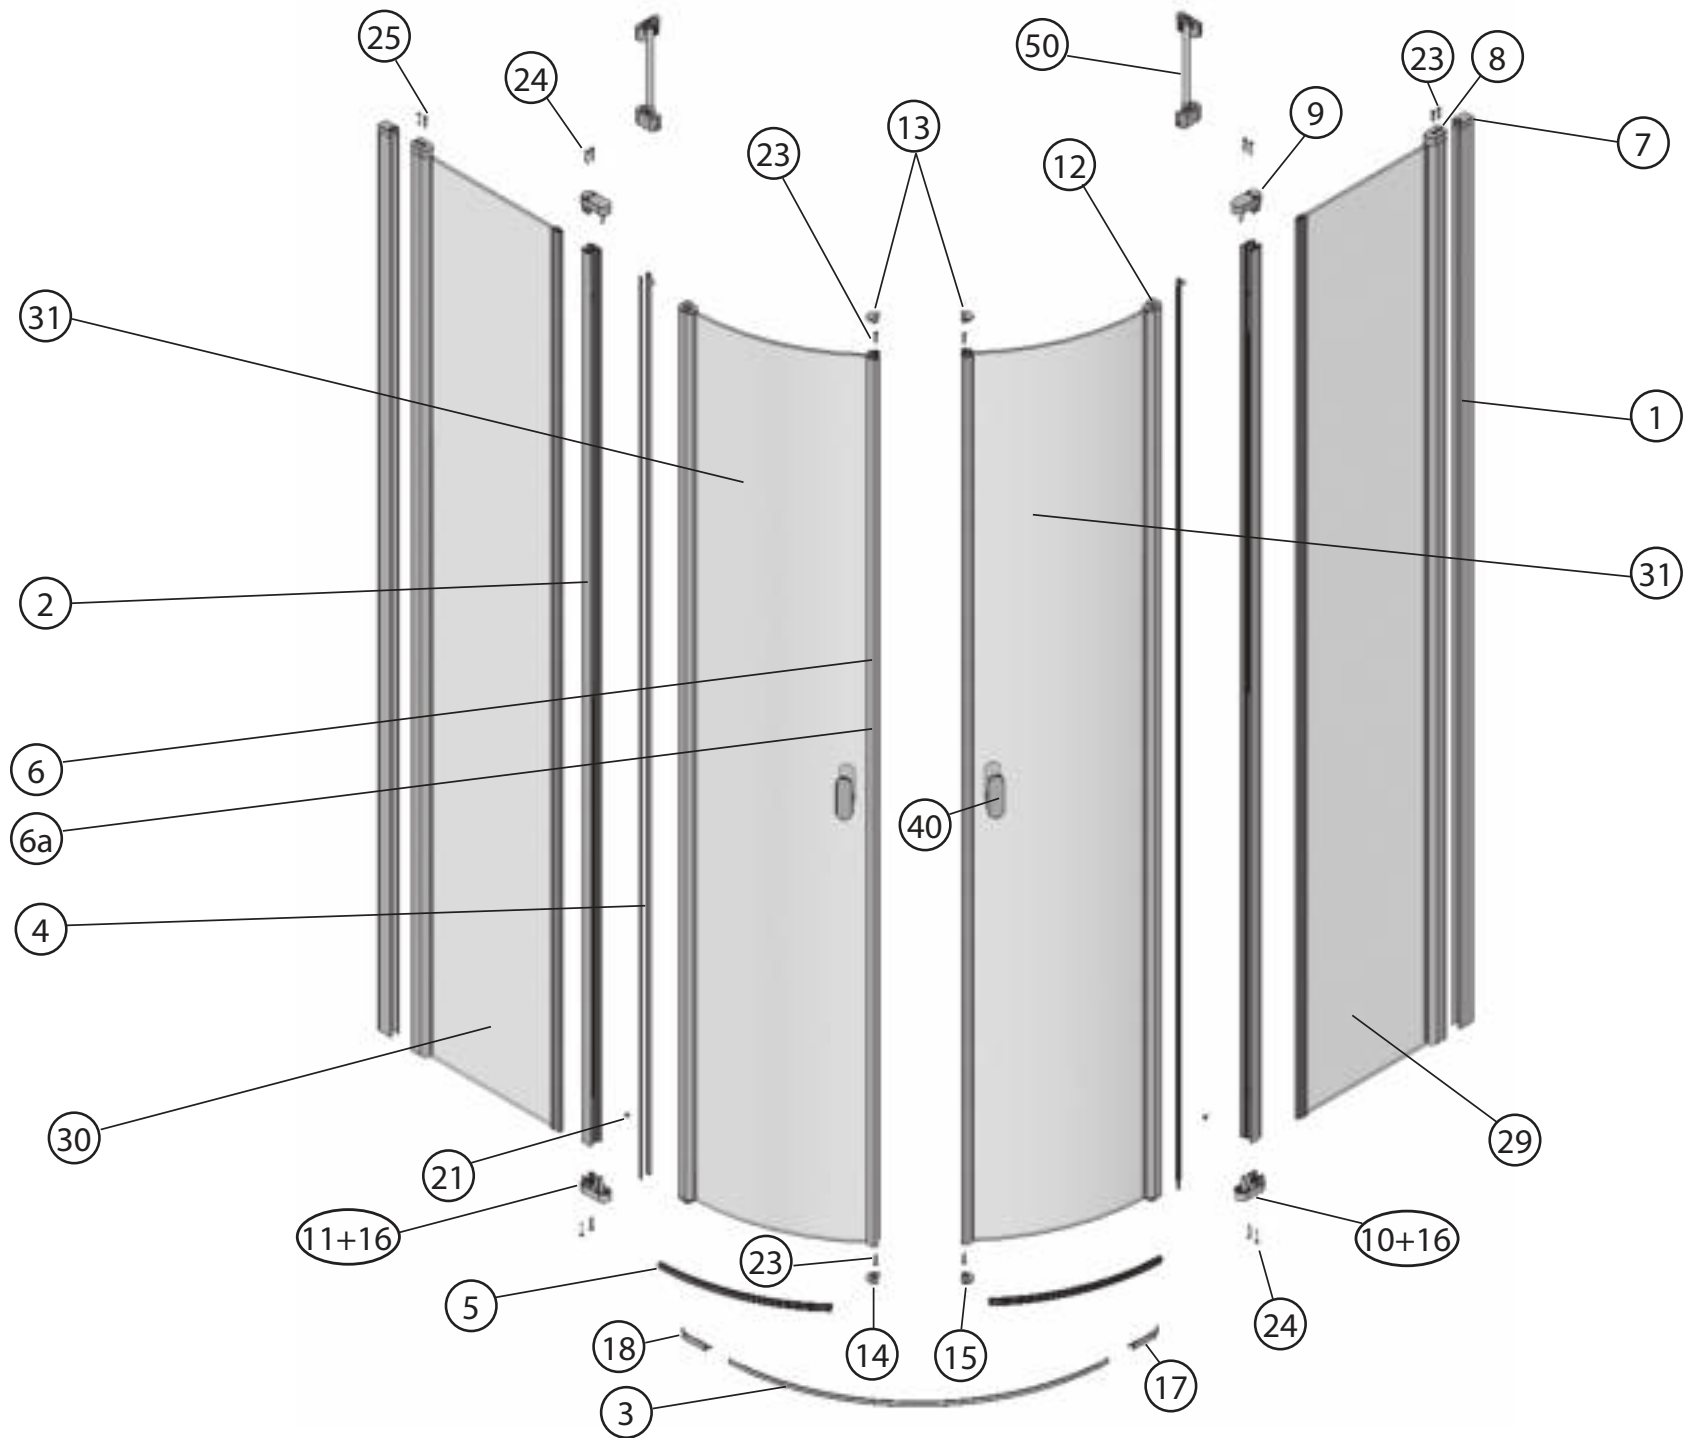

# CSKK4 - 80, 90

40

50

<b>CSKK4 - 80, 90</b>								
	<b>Název:</b>	<b>Množství [ks]:</b>	<b>Rozeř [mm]:</b>	<b>Pro výrobek:</b>	<b>SIČ bílá:</b>	<b>SIČ elox:</b>	<b>SIČ bright:</b>	<b>Obrázek:</b>
1	Ustavovací profil Chrome zesílený LR14698/01 1934	2	1934	CSKK4-80/90	XVE6980111934	XVE69801X1934	XVE69801U1934	
2	Svislý profil dveří/PS CHROME LR12244B	2	1918	CSKK4-80/90	XVC2470111918	XVC24701X1918	XVC24701U1918	
3	Prahová lišta	1	1245	CSKK4-80/90	XVC40801U0735			
4	Svislý těsnící profil CHROME dl.1938 mm	4	1938	CSKK4-80/90	X8CRPL0301938			
5	Vodorovná ostřiková lišta ohnutá CHROME dl.335 mm	2	335	CSKK4-80/90	X8CRPL0310335			
6	Magnet ILPEA C0921 dl.1909 mm	2	1909	CSKK4-80/90	X6C092101909			
6a	Svislý magnetový profil CSKK4 LR15437/01 white 1909	2	1909	CSKK4-80/90	XVF4370111909	XVF43701X1909	XVF4370111909	
7	Krycí plast ust. profilu CR-PL-001	2		CSKK4-80/90	X8CRPL001000A			
8	Krycí plast profilu CR-PL-002	2		CSKK4-80/90	X8CRPL002000A			
9	Hlavní plast horní 4D CR-PL-005-010	2		CSKK4-80/90	X8CRZA015010A			
10	Hlavní plast spodní 4D levý CR-PL-005-02L	1		CSKK4-80/90	X8CRPL00502LA			
11	Hlavní plast spodní 4D pravý CR-PL-005-02P	1		CSKK4-80/90	X8CRPL00502PA			
12	Krycí plast profilu CR-PL-007 / čep	4		CSKK4-80/90	X8CRPL0070001			
13	Krycí plast profilu horní CR-PL-008-010	2		CSKK4-80/90	X8CRPL008010A			
14	Krycí plast profilu spodní levý CR-PL-008-02L	1		CSKK4-80/90	X8CRPL00802LO			
15	Krycí plast profilu spodní pravý CR-PL-008-02P	1		CSKK4-80/90	X8CRPL00802PO			
16	Zdvihací vložka stavitelná CR-PL-013	2		CSKK4-80/90	X8CRPL0130001			
17	Koncovka prahové lišty D4 levá CR-PL-052-01L	1		CSKK4-80/90	X8CRPL05201LA			
18	Koncovka prahové lišty D4 pravá CR-PL-052-01P	1		CSKK4-80/90	X8CRPL05201PA			
19	Podložka krytky - Transparent	4		CSKK4-80/90	X8A600000000	X8A600000000	X8BLPL157000	
20	Krytka šroubu	4		CSKK4-80/90	X8A500000001	X8A500000000	X8BLPL15600A	