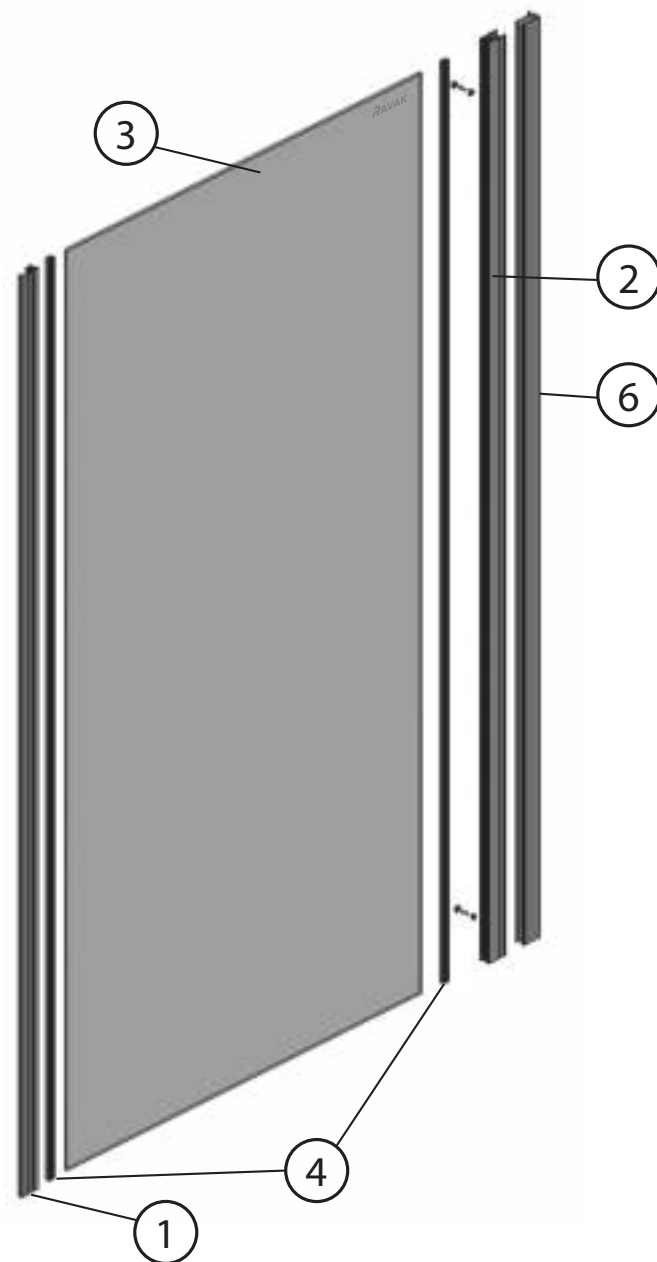

BLPS – 80, 90, 100

BLPS – 80, 90, 100								
Číslo dílu:	Název:	Množství [ks]:	Rozměr [mm]:	Pro výrobek:	SIČ bílá:	SIČ satin:	SIČ bright:	Obrázek:
1	Rohový profil PS 9980.01	1	1900	BLPS-80/90/100	XV99800111900	XV998001X1900	XV998001U1900	
2	Svislý profil PS 9982.01	1	1900	BLPS-80/90/100	XV99820111900	XV998201X1900	XV998201U1900	
3	Sklo PS rovné (bez děr) BL-SR-PS-001	1 pro PS - 80	697	BLPS-80	X4Z160J006970BS0-TRANSPARENT / X4G160J006970BS0-GRAPE			
3	Sklo PS rovné (bez děr) BL-SR-PS-002	1 pro PS - 90	797	BLPS-90	X4Z160J007970BS0-TRANSPARENT / X4G160J007970BS0-GRAPE			
3	Sklo PS rovné (bez děr) BL-SR-PS-003	1 pro PS - 100	897	BLPS-100	X4Z160J008970BS0-TRANSPARENT / X4G160J008970BS0-GRAPE			
4	Zasklívací profil	2	1900	BLPS-80/90/100	X8B100000000			
6	Ustavovací profil PS 9984.01	1	1900	BLPS-80/90/100	XV99840111900	XV998401X1900	XV998401U1900