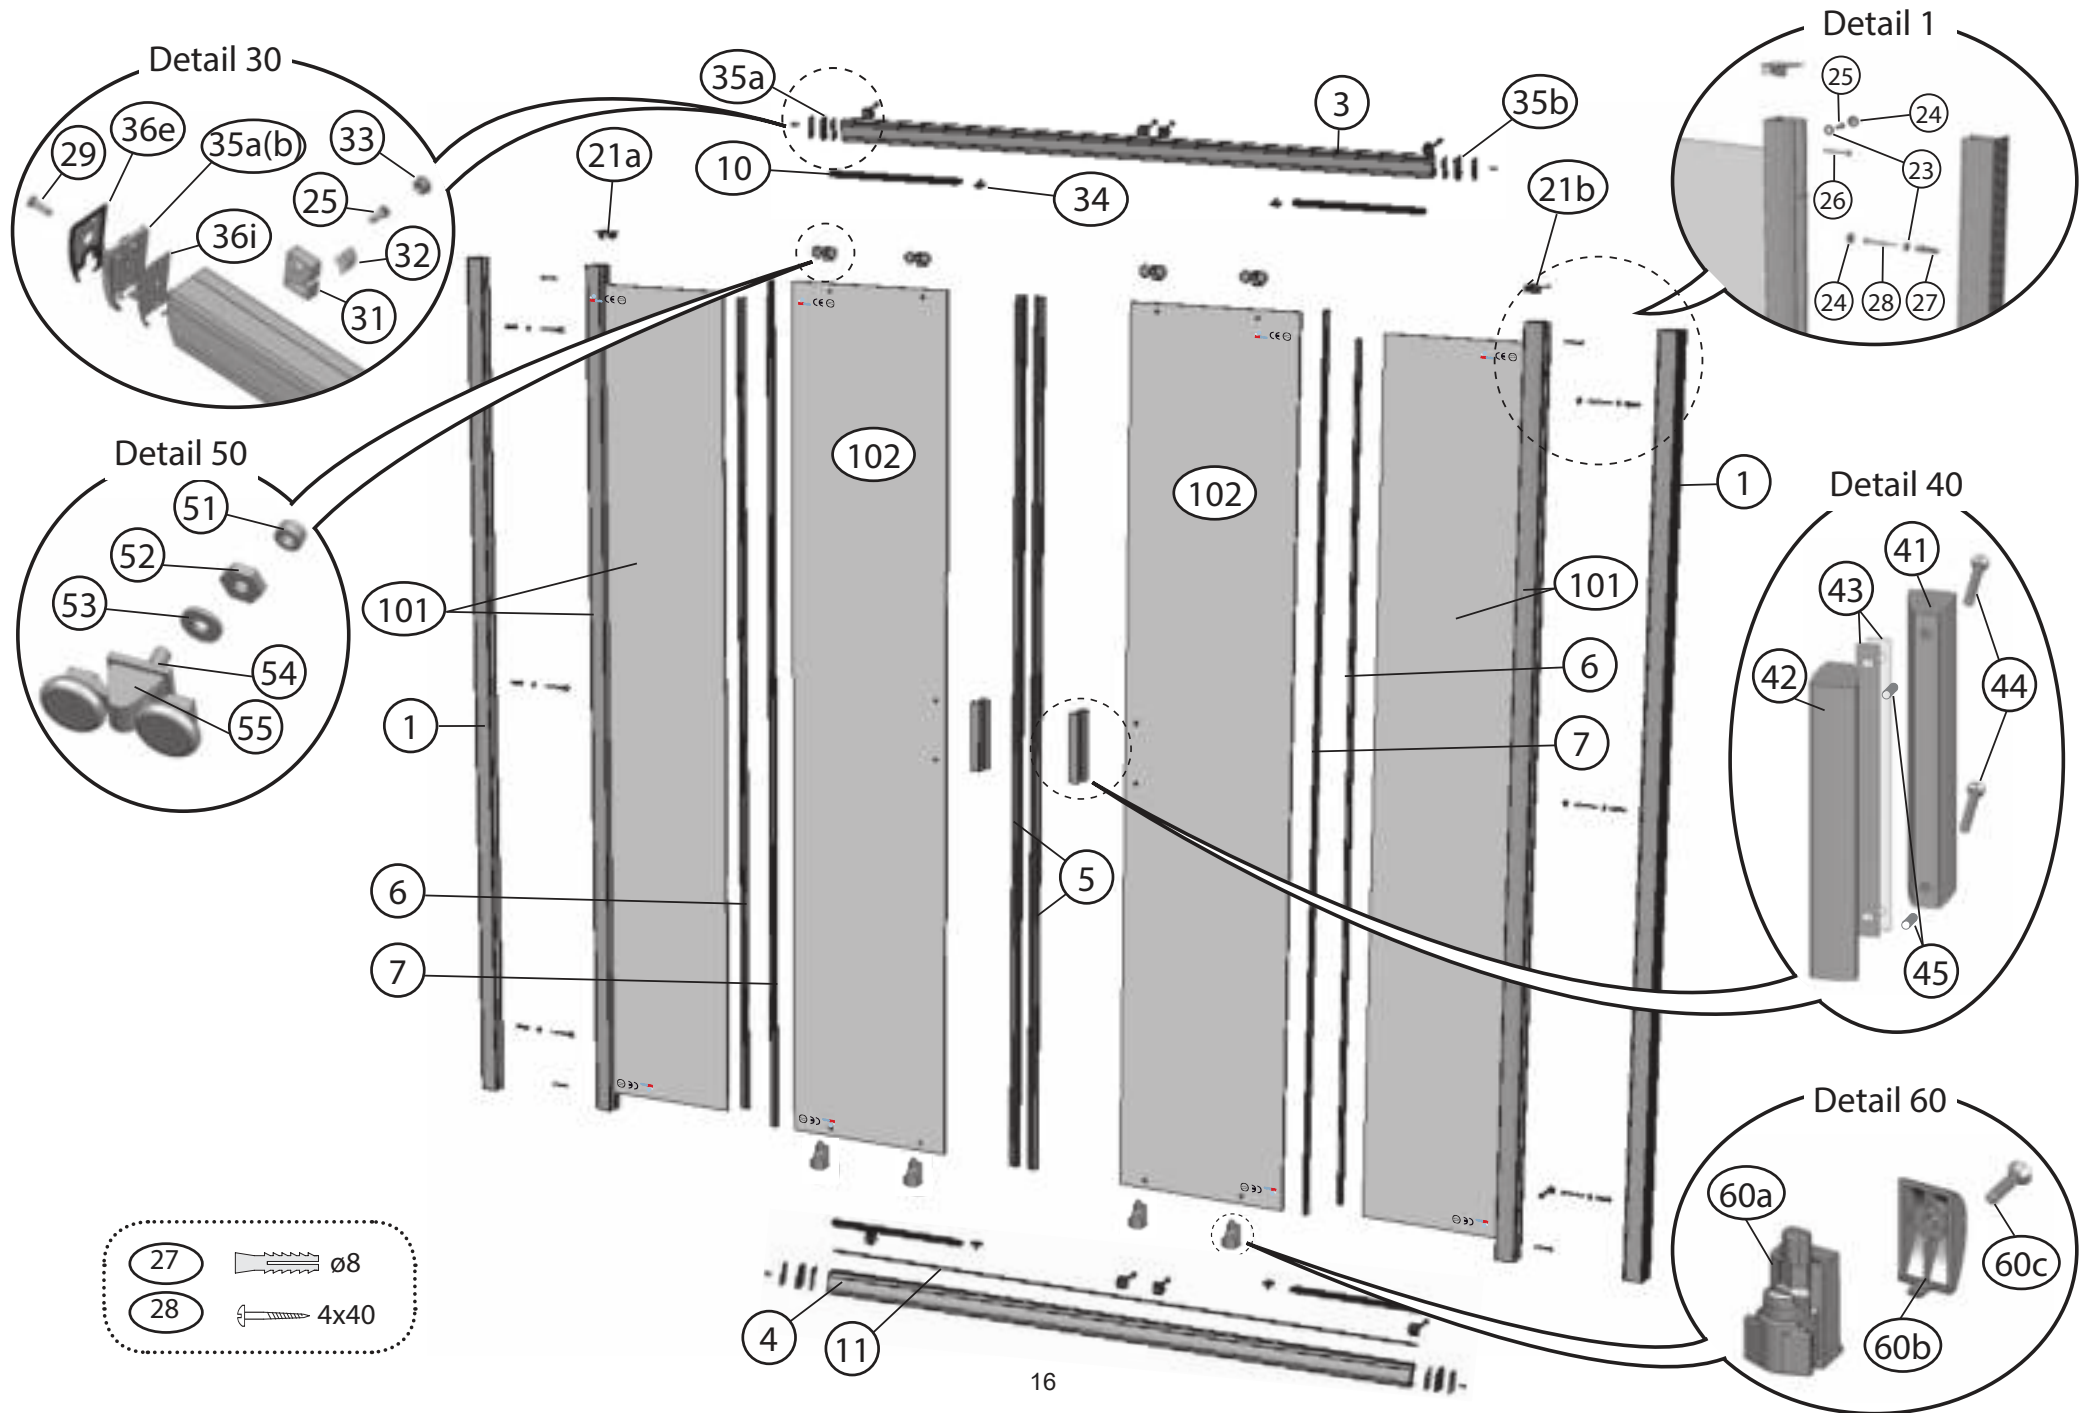

BLDP4 – 120, 130, 140, 150, 160, 170, 180, 190, 200

BLDP4-120-200								
Číslo dílu:	Název:	Množství [ks]:	Rozměr [mm]:	Pro výrobek:	SIČ bílá:	SIČ satin:	SIČ bright:	Obrázek:
1	Ustavovací profil	2	1900	120-200	XVD8190111900	XVD81901X1900	XVD81901U1900	
3	Vodící profil horní	1	1068	120	XV99752911068	XV997529X1068	XV997529U1068	
3	Vodící profil horní	1	1168	130	XV99753011168	XV997530X1168	XV997530U1168	
3	Vodící profil horní	1	1268	140	XV99753111268	XV997531X1268	XV997531U1268	
3	Vodící profil horní	1	1368	150	XV99753211368	XV997532X1368	XV997532U1368	
3	Vodící profil horní	1	1468	160	XV99753311468	XV997533X1468	XV997533U1468	
3	Vodící profil horní	1	1568	170	XV99753411568	XV997534X1568	XV997534U1568	
3	Vodící profil horní	1	1668	180	XV99753511668	XV997535X1668	XV997535U1668	
3	Vodící profil horní	1	1768	190	XV99753611768	XV997536X1768	XV997536U1768	
3	Vodící profil horní	1	1868	200	XV99753711868	XV997537X1868	XV997537U1868	
4	Vodící profil spodní	1	1068	120	XV99762911068	XV997629X1068	XV997629U1068	
4	Vodící profil spodní	1	1168	130	XV99763011168	XV997630X1168	XV997630U1168	
4	Vodící profil spodní	1	1268	140	XV99763111268	XV997631X1268	XV997631U1268	
4	Vodící profil spodní	1	1368	150	XV99763211368	XV997632X1368	XV997632U1368	
4	Vodící profil spodní	1	1468	160	XV99763311468	XV997633X1468	XV997633U1468	
4	Vodící profil spodní	1	1568	170	XV99763411568	XV997634X1568	XV997634U1568	
4	Vodící profil spodní	1	1668	180	XV99763511668	XV997635X1668	XV997635U1668	
4	Vodící profil spodní	1	1768	190	XV99763611768	XV997636X1768	XV997636U1768	
4	Vodící profil spodní	1	1868	200	XV99763711868	XV997637X1868	XV997637U1868