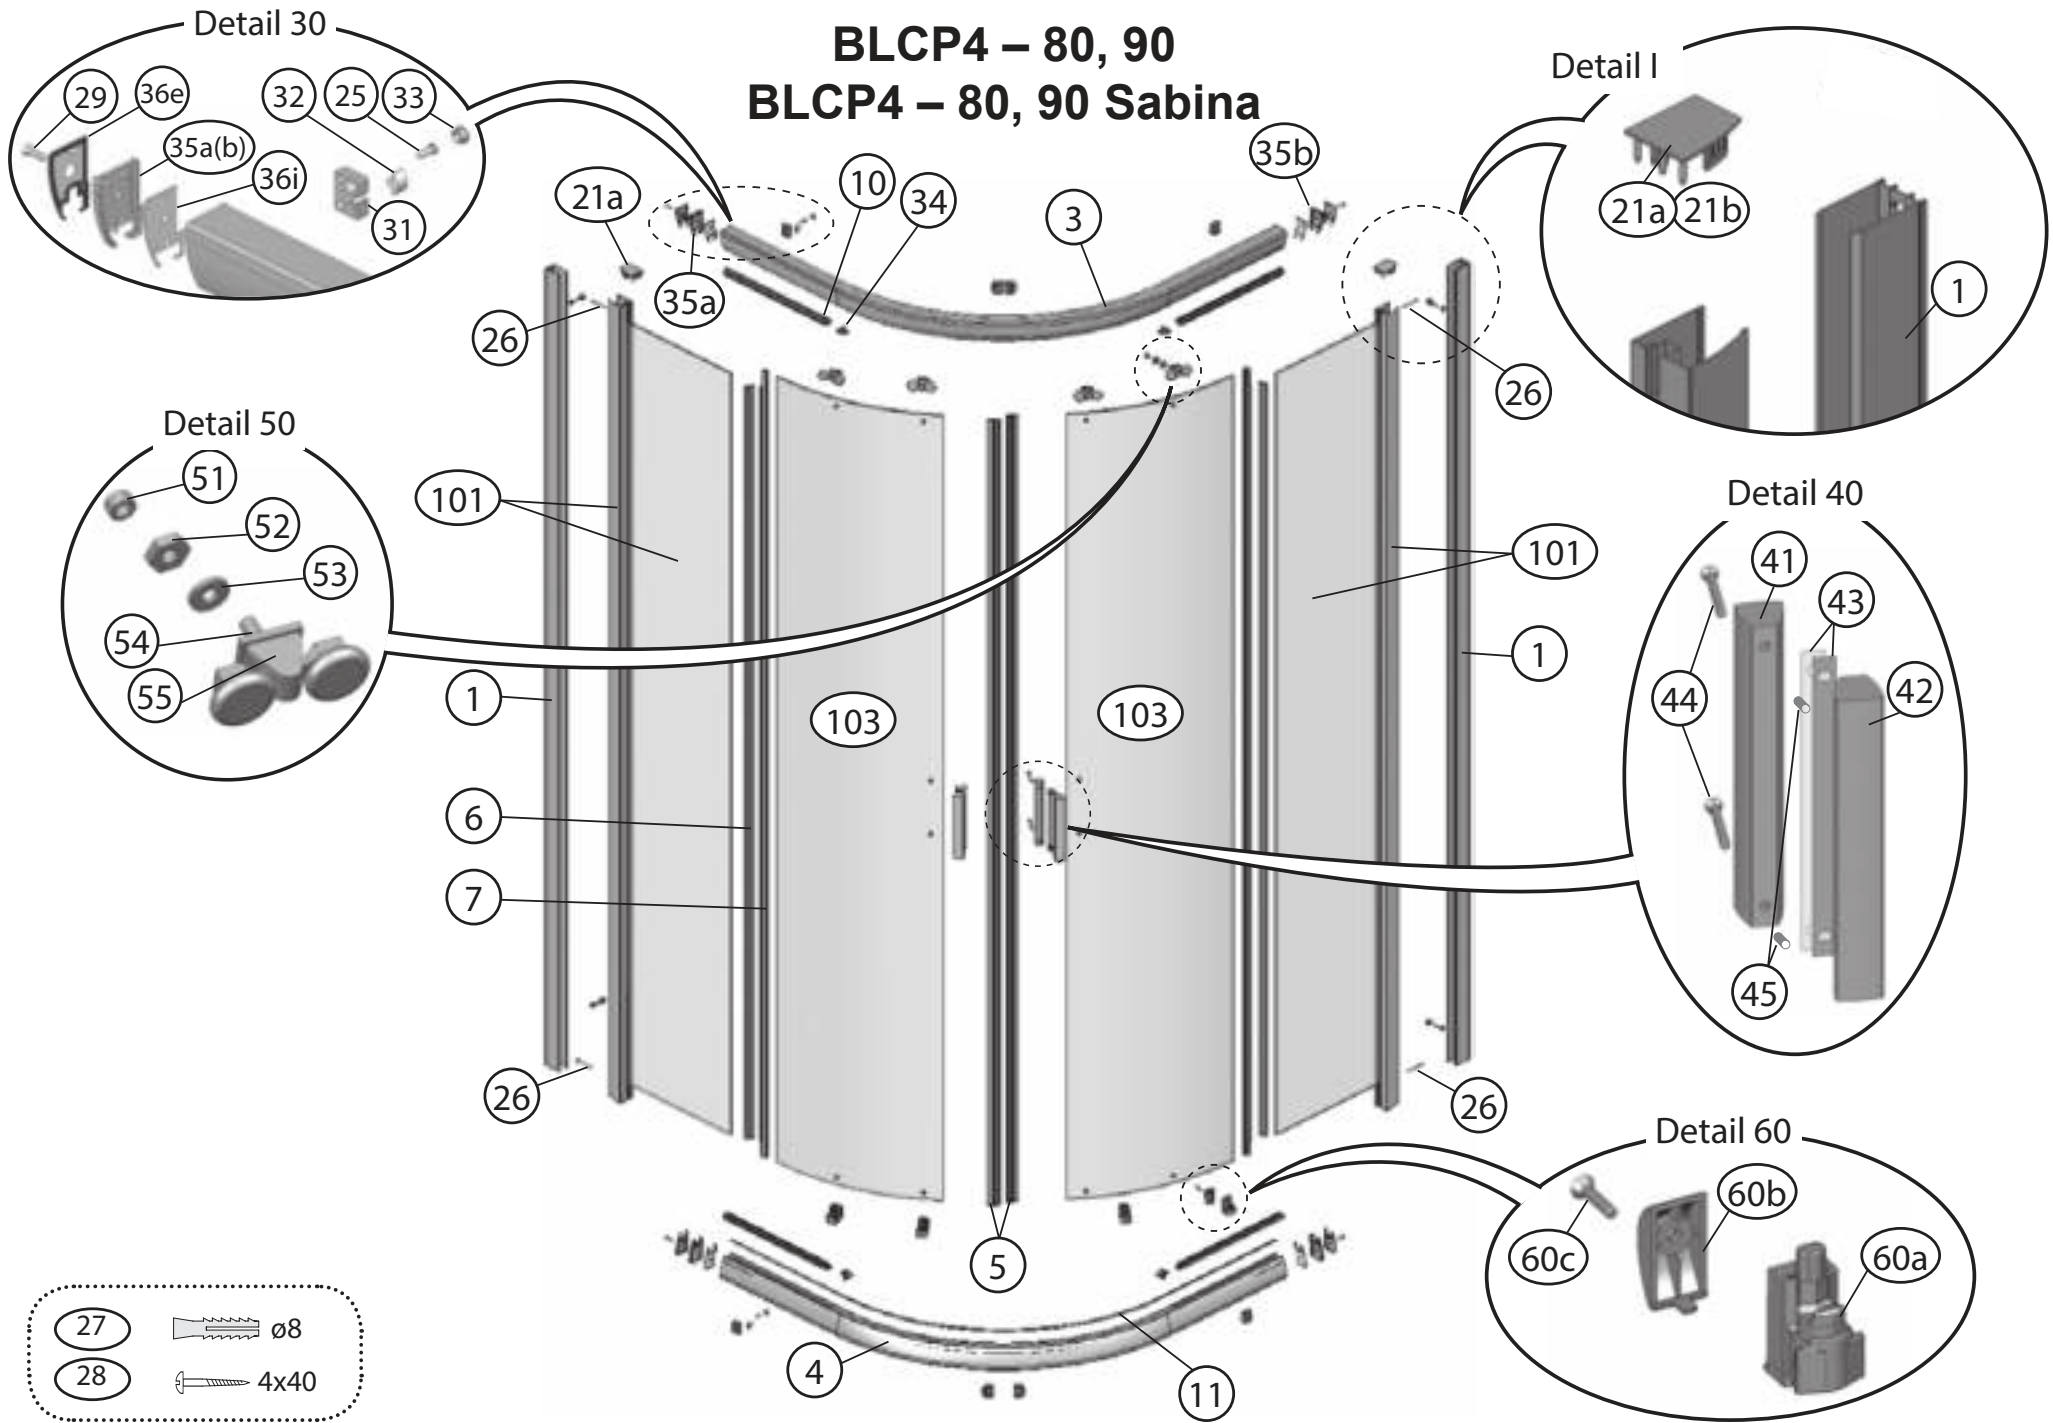

BLCP4 – 80, 90 BLCP4 – 80, 90 Sabina

- 27 ø8
- 28 4x40

	BLCP4 – 80/90, BLCP4 – 80/90 Sabina							
Číslo dílu:	Název:	Množství [ks]:	Rozměr [mm]:	Pro výrobek:	SIČ bílá:	SIČ satin:	SIČ bright:	Obrázek:
1	Ustavovací profil	2	1900	80/90	XV99790111900	XV997901X1900	XV997901U1900	
1	Ustavovací profil	2	1750	80/90 SABINA	XV99790211750	XV997902X1750	XV997902U1750	
3	Vodící profil horní	1	1245	80, 80 SABINA	XV99750311245	XV997503X1245	XV997503U1245	
3	Vodící profil horní	1	1445	90, 90 SABINA	XV99750411445	XV997504X1445	XV997504U1445	
4	Vodící profil spodní	1	1245	80, 80 SABINA	XV99760311245	XV997603X1245	XV997603U1245	
4	Vodící profil spodní	1	1445	90, 90 SABINA	XV99760411445	XV997604X1445	XV997604U1445	
5	Magnetický profil šikmý	2	1876	80/90	X6C124700150	X6C124700150	X6C124700150	
5	Magnetický profil šikmý	2	1726	80/90 SABINA	X6C124700190	X6C124700190	X6C124700190	
6	Těsnící lišta pevné stěny BLCP4 dl.1804 mm	2	1804	80/90	X8BLPL148010	X8BLPL148010	X8BLPL148010	
6	Těsnící lišta pevné stěny BLCP4 SABINA	2	1654	80/90 SABINA	X8BLPL148030	X8BLPL148030	X8BLPL148030	
7	Těsnící lišta dveří BLCP4 dl.1876 mm	2	1876	80/90	X8BLPL148020	X8BLPL148020	X8BLPL148020	
7	Těsnící lišta dveří BLCP4 SABINA	2	1726	80/90 SABINA	X8BLPL148040	X8BLPL148040	X8BLPL148040	
10	Vodorovný zasklívací profil dl. 252 mm	4	252	80, 80 SABINA	X8BLPL147010	X8BLPL147010	X8BLPL147010	
10	Vodorovný zasklívací profil dl. 304 mm	4	304	90, 90 SABINA	X8BLPL147020	X8BLPL147020	X8BLPL147020	
11	Plastový vodící profil 68	1	1400	80, 80 SABINA	X86800000000	X86800000000	X86800000000	
11	Plastový vodící profil 68	1	1600	90, 90 SABINA	X86800000000	X86800000000	X86800000000	
21a	Krytka svislého profilu L	1		80/90, 80/90 SABINA	X8BLPL142A0A	X8BLPL142A0A	X8BLPL142A0A	
21b	Krytka svislého profilu R	1		80/90, 80/90 SABINA	X8BLPL142B0A	X8BLPL142B0A	X8BLPL142B0A	
23	Podložka krytky šroubu	4	ø10x4	80/90, 80/90 SABINA	X8BLPL157000	X8BLPL157000	X8BLPL157000	
24	Krytka šroubu	4	ø12x5,5	80/90, 80/90 SABINA	X8BLPL15600A	X8BLPL15600A	X8BLPL15600A	
25	Šroub samořezný 3,5x13	4 + 8	ø3,5x13	80/90, 80/90 SABINA	X97981035130	X97981035130	X97981035130