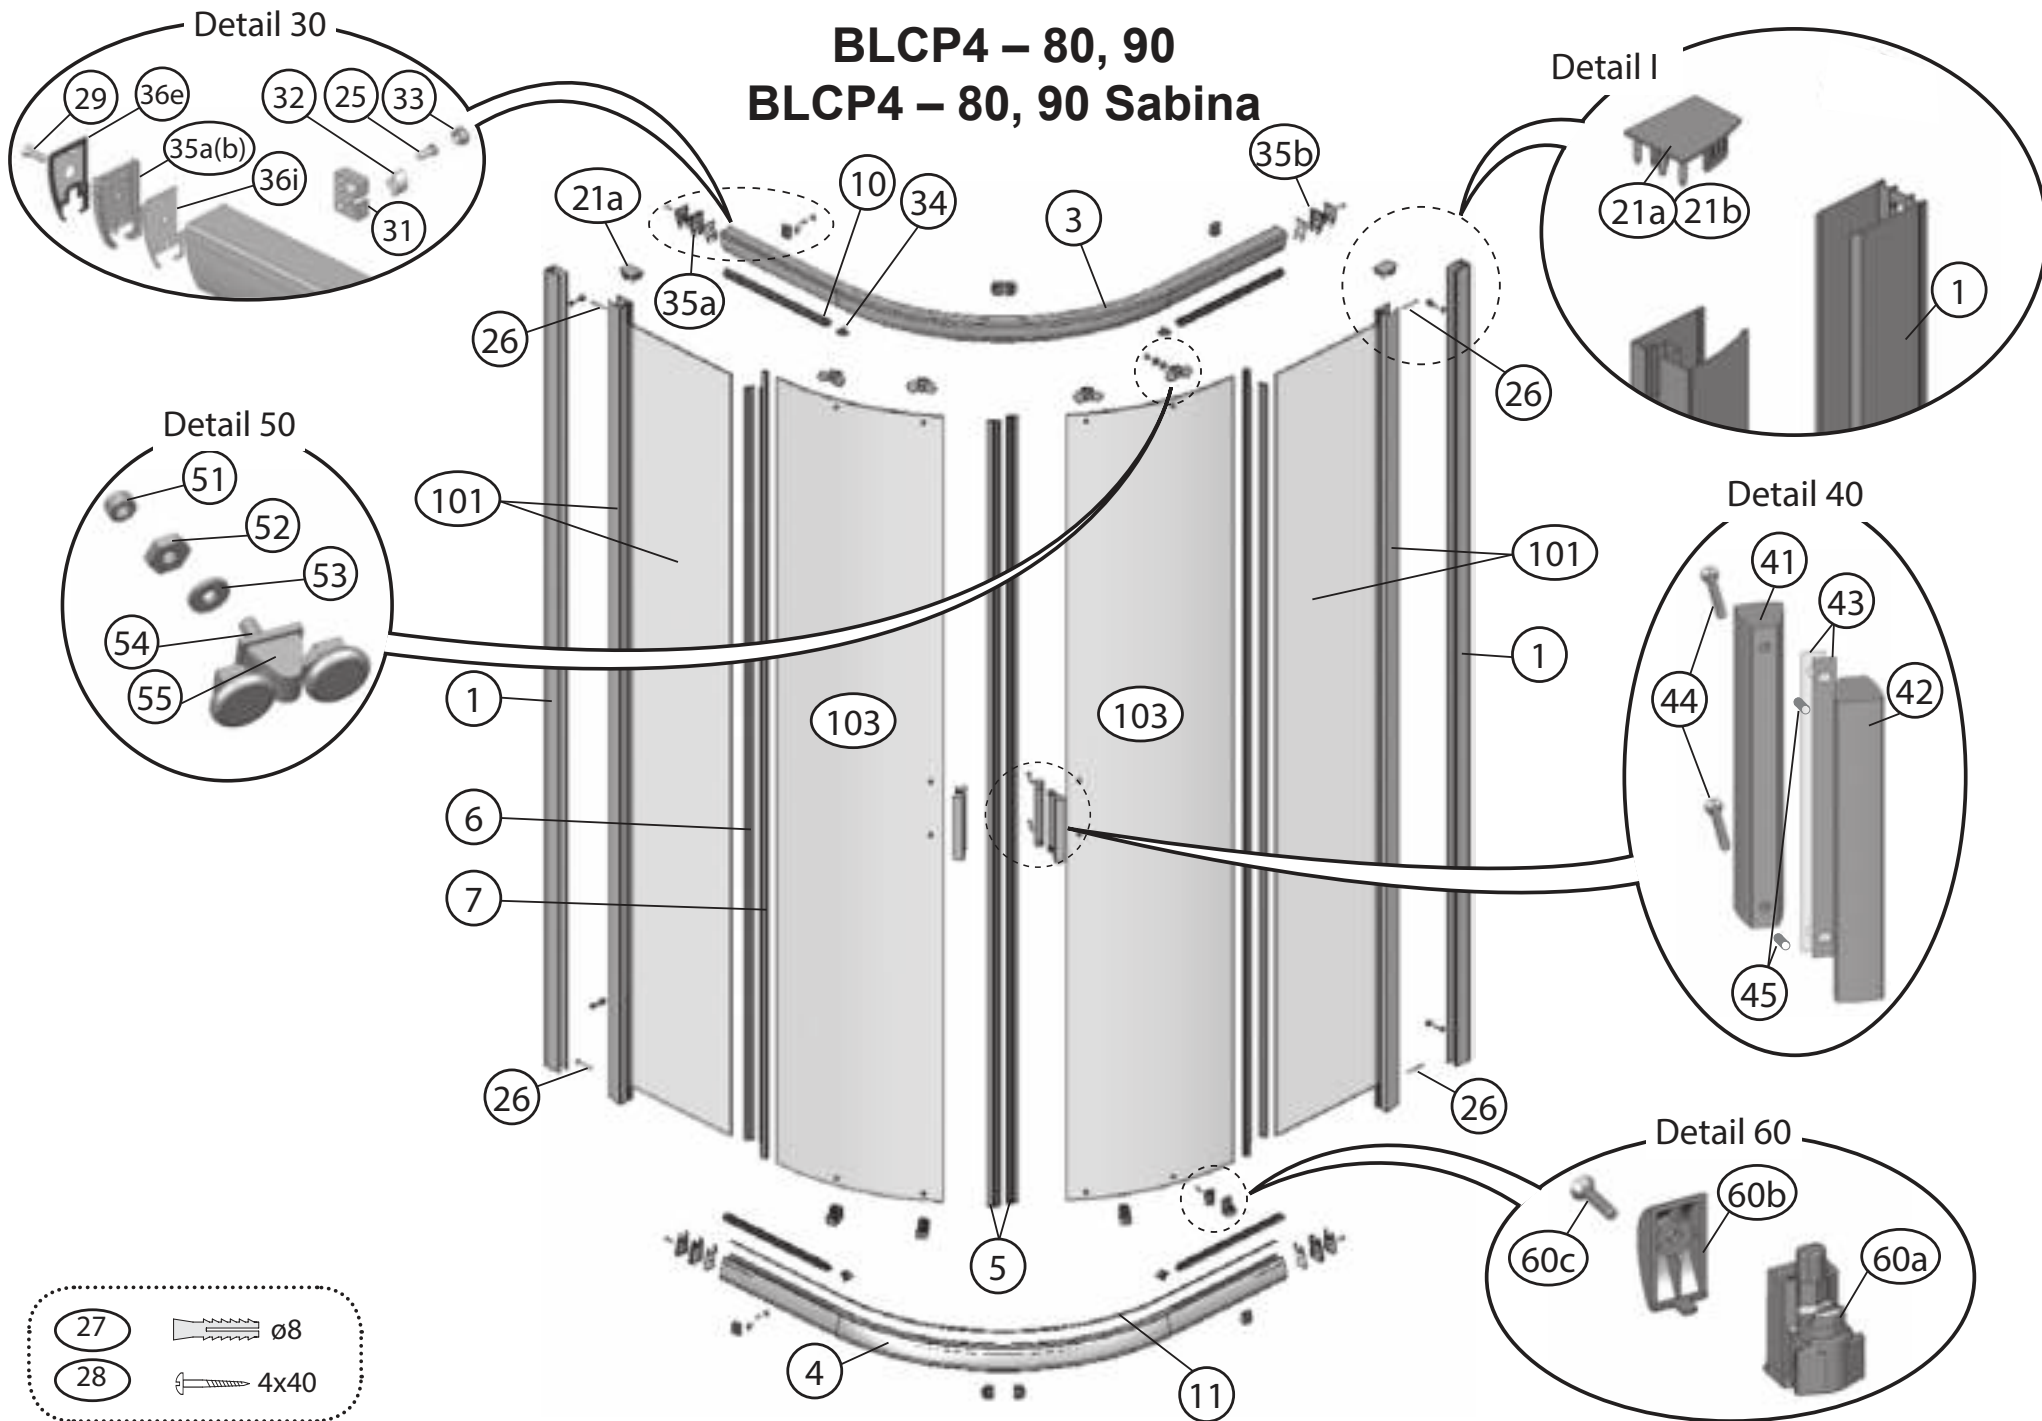

BLCP4 – 80, 90 BLCP4 – 80, 90 Sabina

	BLCP4 – 80/90, BLCP4 – 80/90 Sabina							
Číslo dílu:	Název:	Množství [ks]:	Rozměr [mm]:	Pro výrobek:	SIČ bílá:	SIČ satin:	SIČ bright:	Obrázek:
1	Ustavovací profil	2	1900	80/90	XV99790111900	XV997901X1900	XV997901U1900	
1	Ustavovací profil	2	1750	80/90 SABINA	XV99790211750	XV997902X1750	XV997902U1750	
3	Vodící profil horní	1	1245	80, 80 SABINA	XV99750311245	XV997503X1245	XV997503U1245	
3	Vodící profil horní	1	1445	90, 90 SABINA	XV99750411445	XV997504X1445	XV997504U1445	
4	Vodící profil spodní	1	1245	80, 80 SABINA	XV99760311245	XV997603X1245	XV997603U1245	
4	Vodící profil spodní	1	1445	90, 90 SABINA	XV99760411445	XV997604X1445	XV997604U1445	
5	Magnetický profil šikmý	2	1876	80/90	X6C124700150	X6C124700150	X6C124700150	
5	Magnetický profil šikmý	2	1726	80/90 SABINA	X6C124700190	X6C124700190	X6C124700190	
6	Těsnící lišta pevné stěny BLCP4 dl.1804 mm	2	1804	80/90	X8BLPL148010	X8BLPL148010	X8BLPL148010	
6	Těsnící lišta pevné stěny BLCP4 SABINA	2	1654	80/90 SABINA	X8BLPL148030	X8BLPL148030	X8BLPL148030	
7	Těsnící lišta dveří BLCP4 dl.1876 mm	2	1876	80/90	X8BLPL148020	X8BLPL148020	X8BLPL148020	
7	Těsnící lišta dveří BLCP4 SABINA	2	1726	80/90 SABINA	X8BLPL148040	X8BLPL148040	X8BLPL148040	
10	Vodorovný zasklívací profil dl. 252 mm	4	252	80, 80 SABINA	X8BLPL147010	X8BLPL147010	X8BLPL147010	
10	Vodorovný zasklívací profil dl. 304 mm	4	304	90, 90 SABINA	X8BLPL147020	X8BLPL147020	X8BLPL147020	
11	Plastový vodící profil 68	1	1400	80, 80 SABINA	X86800000000	X86800000000	X86800000000	
11	Plastový vodící profil 68	1	1600	90, 90 SABINA	X86800000000	X86800000000	X86800000000	
21a	Krytka svislého profilu L	1		80/90, 80/90 SABINA	X8BLPL142A0A	X8BLPL142A0A	X8BLPL142A0A	
21b	Krytka svislého profilu R	1		80/90, 80/90 SABINA	X8BLPL142B0A	X8BLPL142B0A	X8BLPL142B0A	
23	Podložka krytky šroubu	4	ø10x4	80/90, 80/90 SABINA	X8BLPL157000	X8BLPL157000	X8BLPL157000	
24	Krytka šroubu	4	ø12x5,5	80/90, 80/90 SABINA	X8BLPL15600A	X8BLPL15600A	X8BLPL15600A	
25	Šroub samořezný 3,5x13	4 + 8	ø3,5x13	80/90, 80/90 SABINA	X97981035130	X97981035130	X97981035130