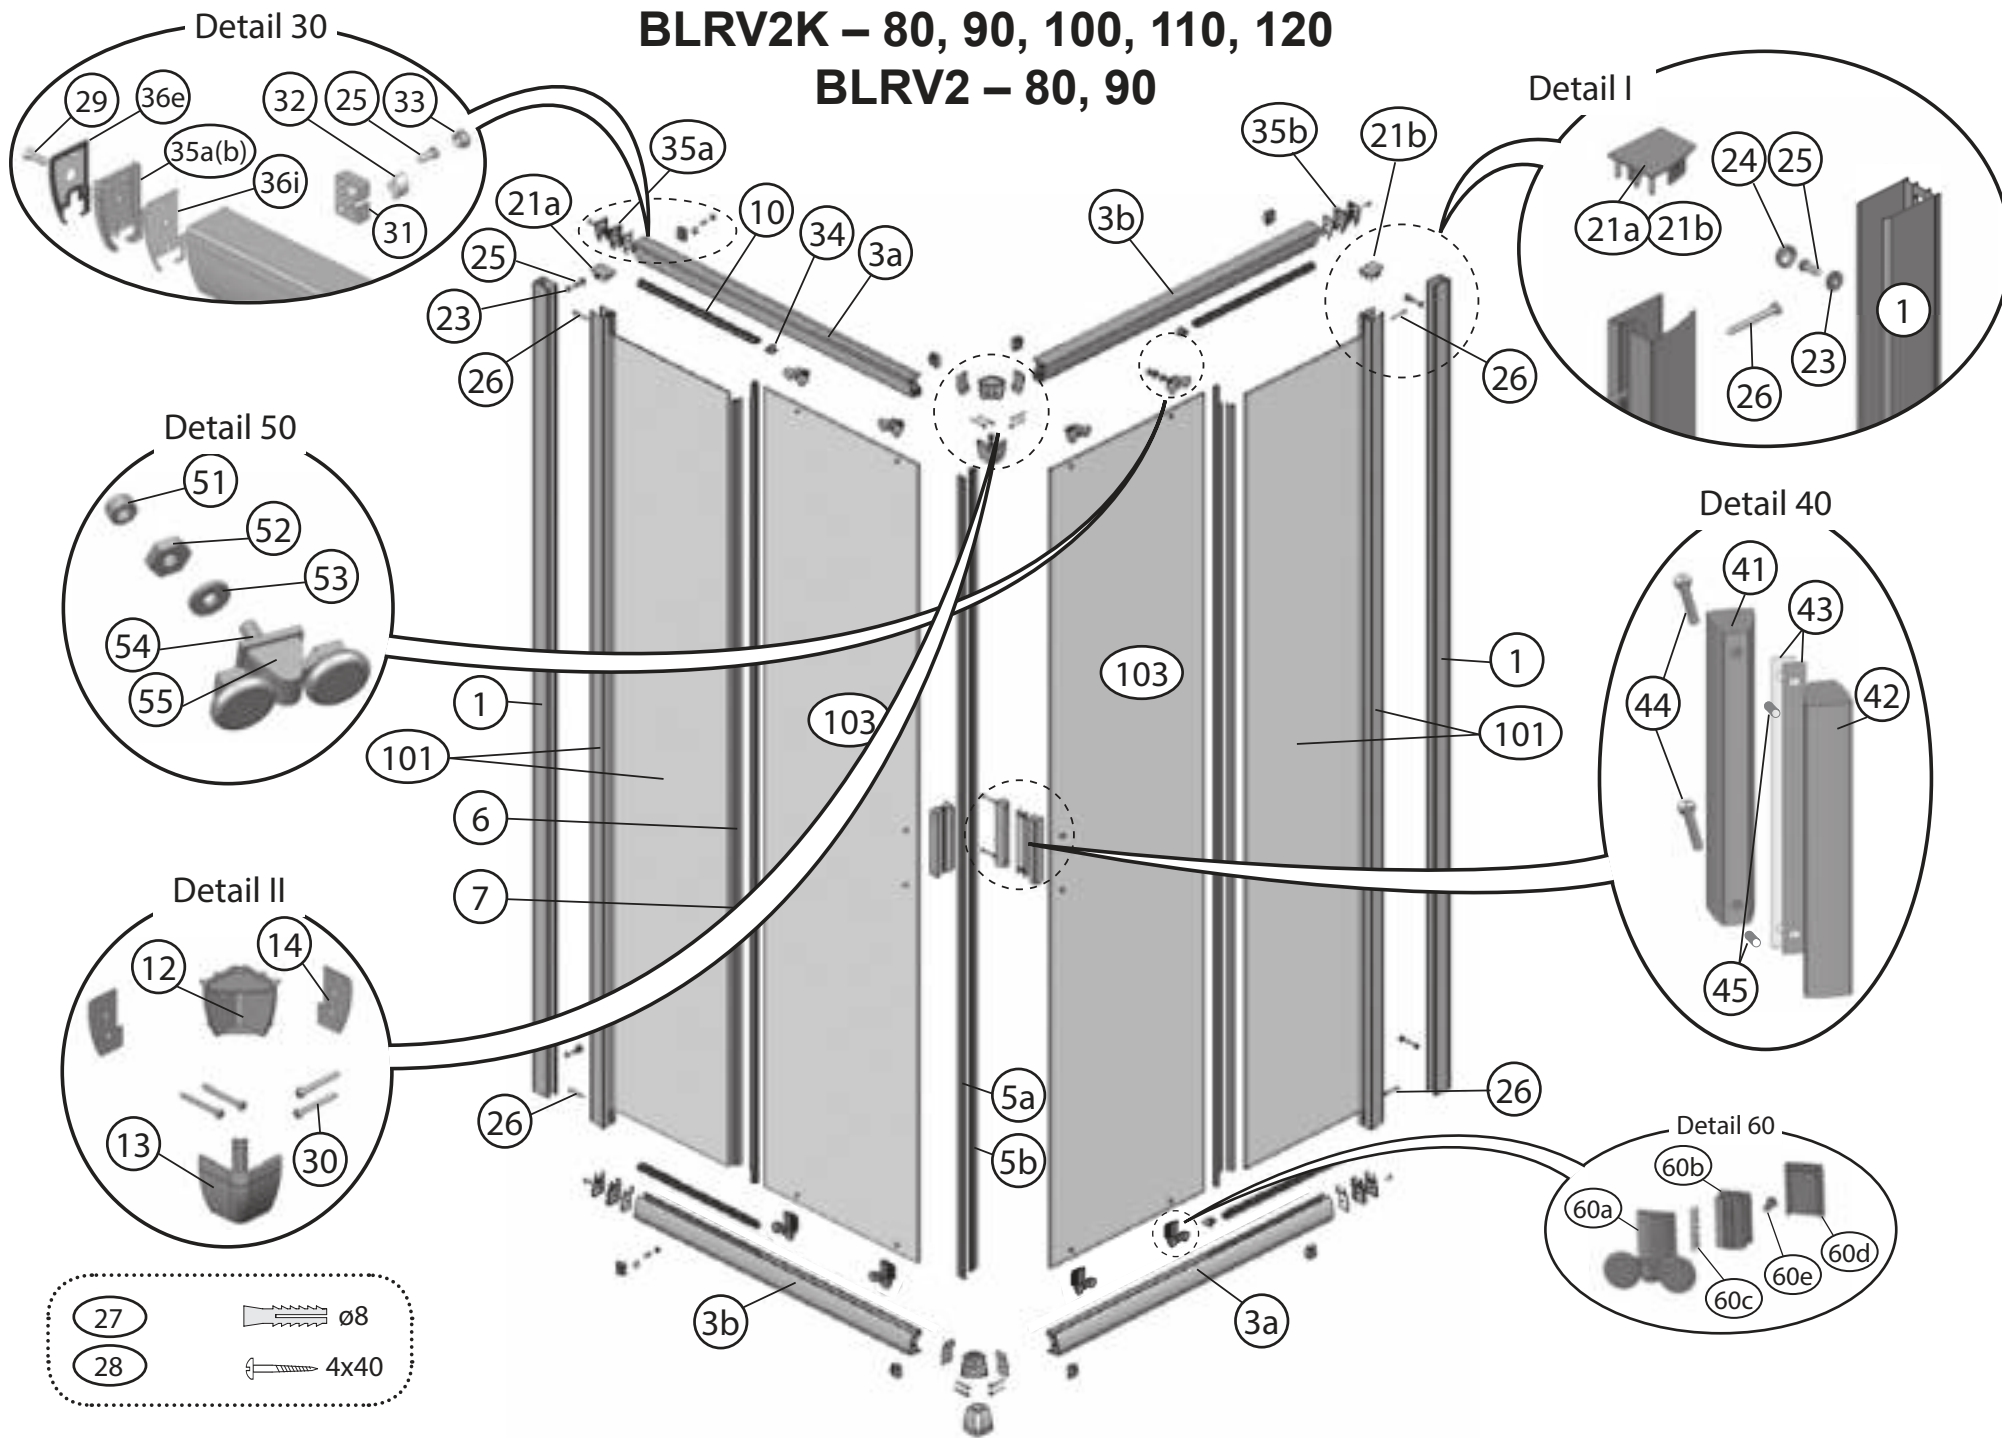

## BLRV2 – 80, 90

	<b>BLRV2 – 80, 90 BLRV2K – 80, 90, 100, 110, 120</b>	<b>BLRV2</b>	<b>BLRV2K</b>						
<b>Číslo dílu:</b>	<b>Název:</b>	<b>Množství [ks]:</b>		<b>Rozměr [mm]:</b>	<b>Pro výrobek:</b>	<b>SIČ bílá:</b>	<b>SIČ satin:</b>	<b>SIČ bright:</b>	<b>Obrázek:</b>
1	Ustavovací profil	2	1	1900	80-120	XV99790111900	XV997901X1900	XV997901U1900	
3a	Vodící profil L	2	1	690	80	XV99750510690	XV997505X0690	XV997505U0690	
3b	Vodící profil R	2	1	690	80	XV99750610690	XV997506X0690	XV997506U0690	
3a	Vodící profil L	2	1	790	90	XV99750710790	XV997507X0790	XV997507U0790	
3b	Vodící profil R	2	1	790	90	XV99750810790	XV997508X0790	XV997508U0790	
3a	Vodící profil L	2	1	890	100	XV99752310890	XV997523X0890	XV997523U0890	
3b	Vodící profil R	2	1	890	100	XV99752410890	XV997524X0890	XV997524U0890	
3a	Vodící profil L	2	1	990	110	XV99752510990	XV997525X0990	XV997525U0990	
3b	Vodící profil R	2	1	990	110	XV99752610990	XV997526X0990	XV997526U0990	
3a	Vodící profil L	2	1	1090	120	XV99752711090	XV997527X1090	XV997527U1090	
3b	Vodící profil R	2	1	1090	120	XV99752811090	XV997528X1090	XV997528U1090	
5a	Magnetický profil šikmý  pár	1	1	1864	80-120	X6C124700180	X6C124700180	X6C124700180	
5b	Magnetický profil šikmý  pár	1	1	1864	80-120	X6C124800180	X6C124800180	X6C124800180	
6	Těsnící lišta pevné stěny BLRV2 dl.1804 mm	2	1	1804	80-120	X8BLPL149010	X8BLPL149010	X8BLPL149010	
7	Těsnící lišta dveří BLRV2 dl.1864 mm	2	1	1864	80-120	X8BLPL150020	X8BLPL150020	X8BLPL150020	
10	Vodorovný zasklívací profil dl. 292 mm	4	2	292	80	X8BLPL147030	X8BLPL147030	X8BLPL147030	
10	Vodorovný zasklívací profil dl. 342 mm	4	2	342	90	X8BLPL147040	X8BLPL147040	X8BLPL147040	
10	Vodorovný zasklívací profil dl. 395 mm	4	2	395	100	X8BLPL147050	X8BLPL147050	X8BLPL147050	
10	Vodorovný zasklívací profil dl. 495 mm	4	2	495	110	X8BLPL147070	X8BLPL147070	X8BLPL147070	
10	Vodorovný zasklívací profil dl. 595 mm	4	2	595	120	X8BLPL147019	X8BLPL147019	X8BLPL147019	