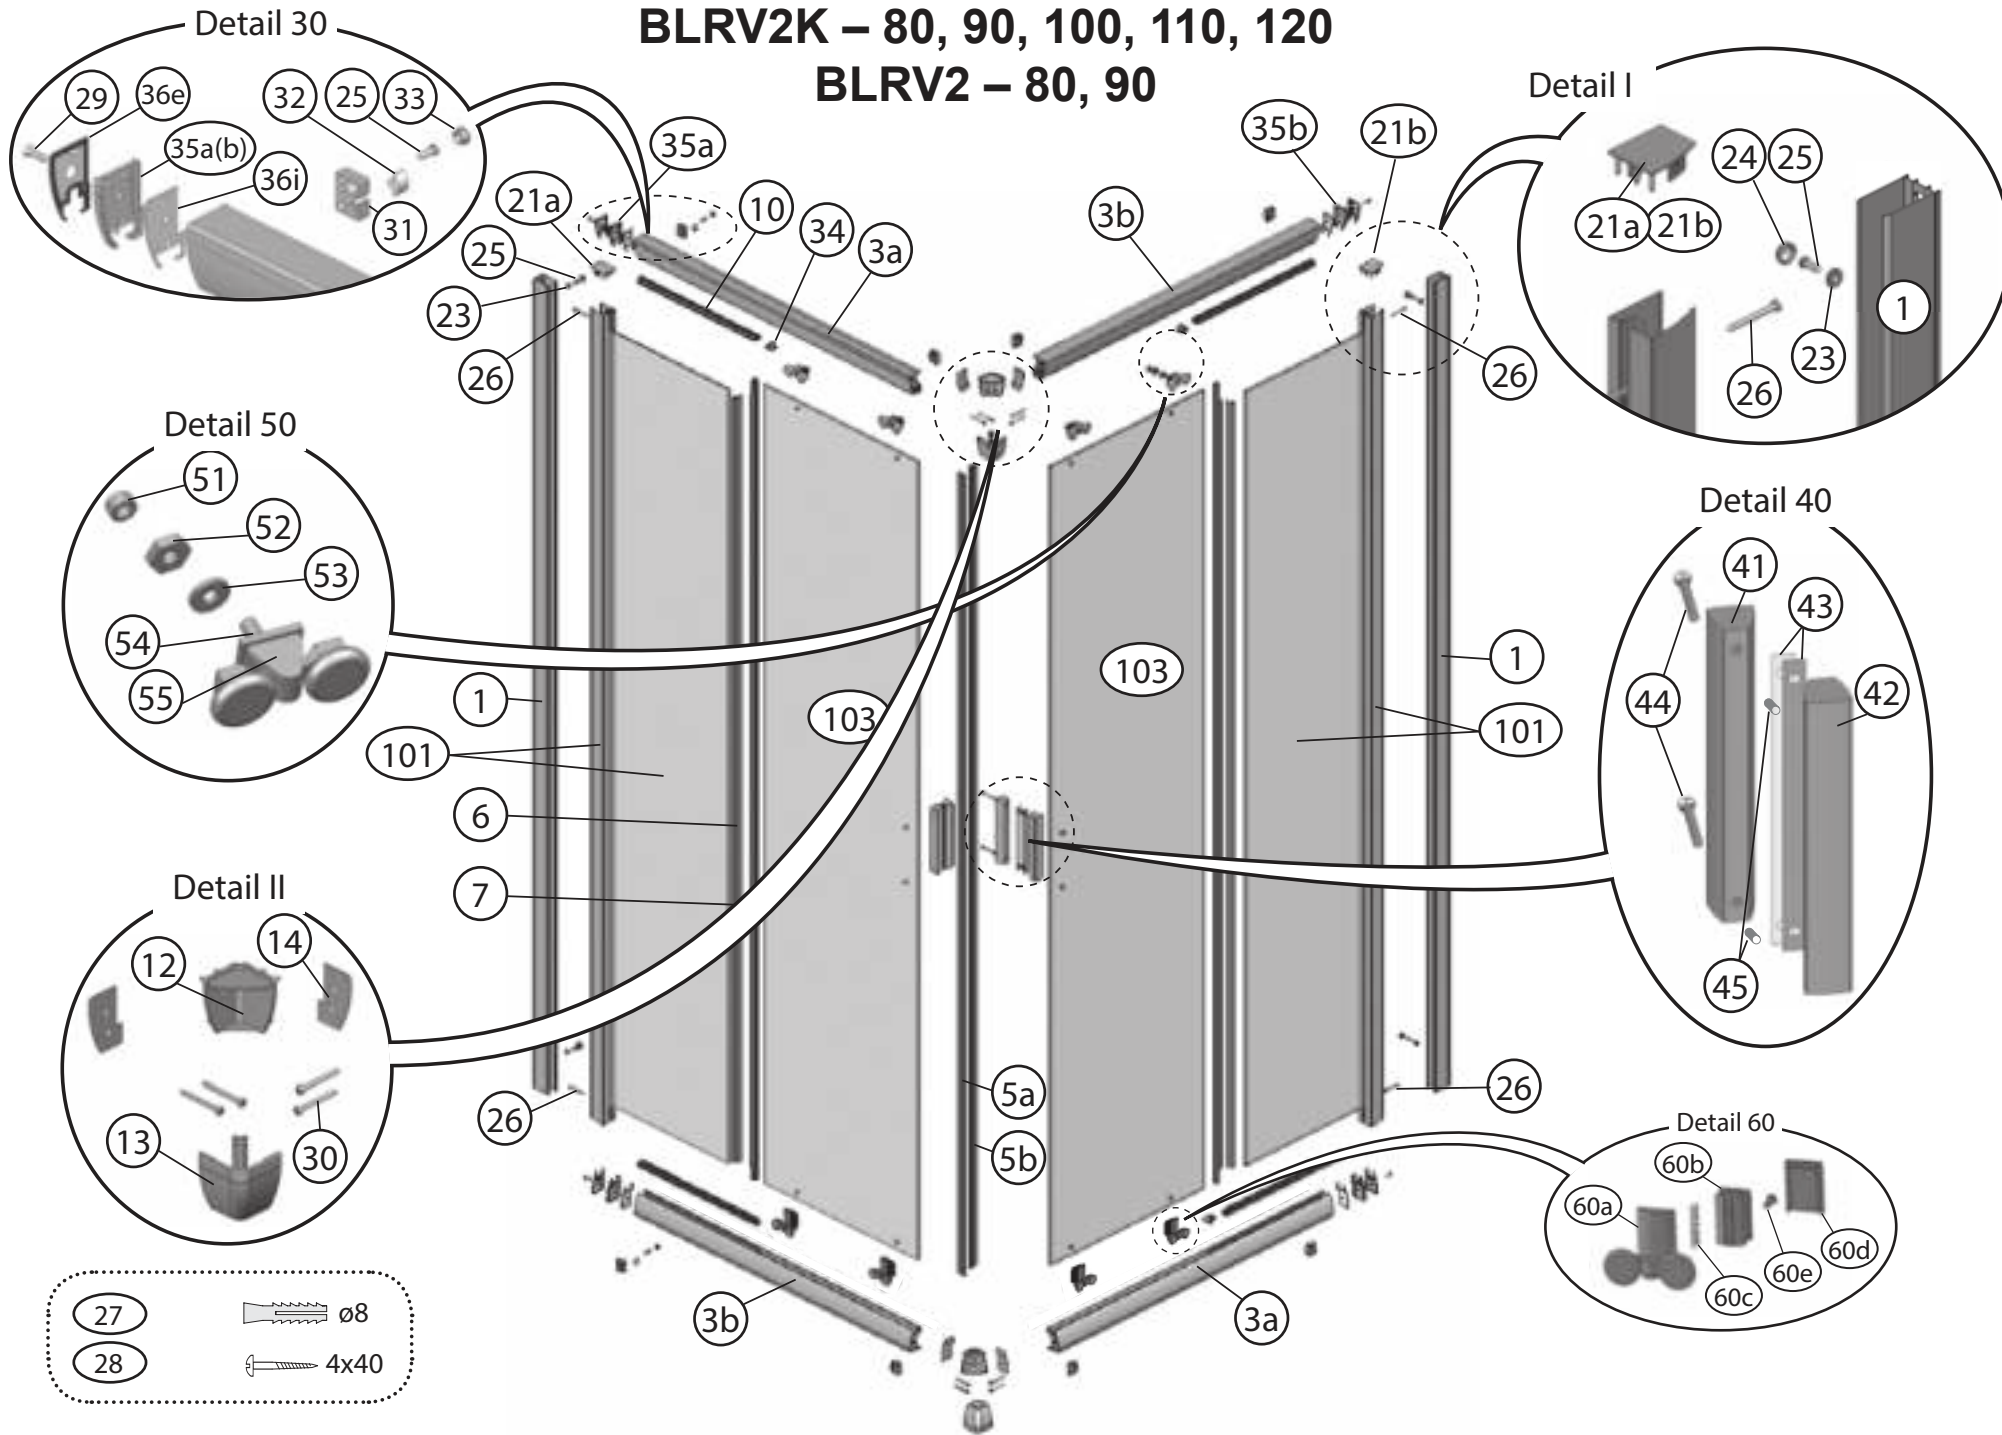


BLIX

Katalog dílů

Platnost od 09/2021

RAVAK[®]

BLRV2K – 80, 90, 100, 110, 120

BLRV2 – 80, 90

	BLRV2 – 80, 90 BLRV2K – 80, 90, 100, 110, 120	BLRV2	BLRV2K						
Číslo dílu:	Název:	Množství [ks]:		Rozměr [mm]:	Pro výrobek:	SIČ bílá:	SIČ satin:	SIČ bright:	Obrázek:
1	Ustavovací profil	2	1	1900	80-120	XV99790111900	XV997901X1900	XV997901U1900	
3a	Vodící profil L	2	1	690	80	XV99750510690	XV997505X0690	XV997505U0690	
3b	Vodící profil R	2	1	690	80	XV99750610690	XV997506X0690	XV997506U0690	
3a	Vodící profil L	2	1	790	90	XV99750710790	XV997507X0790	XV997507U0790	
3b	Vodící profil R	2	1	790	90	XV99750810790	XV997508X0790	XV997508U0790	
3a	Vodící profil L	2	1	890	100	XV99752310890	XV997523X0890	XV997523U0890	
3b	Vodící profil R	2	1	890	100	XV99752410890	XV997524X0890	XV997524U0890	
3a	Vodící profil L	2	1	990	110	XV99752510990	XV997525X0990	XV997525U0990	
3b	Vodící profil R	2	1	990	110	XV99752610990	XV997526X0990	XV997526U0990	
3a	Vodící profil L	2	1	1090	120	XV99752711090	XV997527X1090	XV997527U1090	
3b	Vodící profil R	2	1	1090	120	XV99752811090	XV997528X1090	XV997528U1090	
5a	Magnetický profil šikmý  pár	1	1	1864	80-120	X6C124700180	X6C124700180	X6C124700180	
5b	Magnetický profil šikmý  pár	1	1	1864	80-120	X6C124800180	X6C124800180	X6C124800180	
6	Těsnící lišta pevné stěny BLRV2 dl.1804 mm	2	1	1804	80-120	X8BLPL149010	X8BLPL149010	X8BLPL149010	
7	Těsnící lišta dveří BLRV2 dl.1864 mm	2	1	1864	80-120	X8BLPL150020	X8BLPL150020	X8BLPL150020	
10	Vodorovný zasklívací profil dl. 292 mm	4	2	292	80	X8BLPL147030	X8BLPL147030	X8BLPL147030	
10	Vodorovný zasklívací profil dl. 342 mm	4	2	342	90	X8BLPL147040	X8BLPL147040	X8BLPL147040	
10	Vodorovný zasklívací profil dl. 395 mm	4	2	395	100	X8BLPL147050	X8BLPL147050	X8BLPL147050	
10	Vodorovný zasklívací profil dl. 495 mm	4	2	495	110	X8BLPL147070	X8BLPL147070	X8BLPL147070	
10	Vodorovný zasklívací profil dl. 595 mm	4	2	595	120	X8BLPL147019	X8BLPL147019	X8BLPL147019	