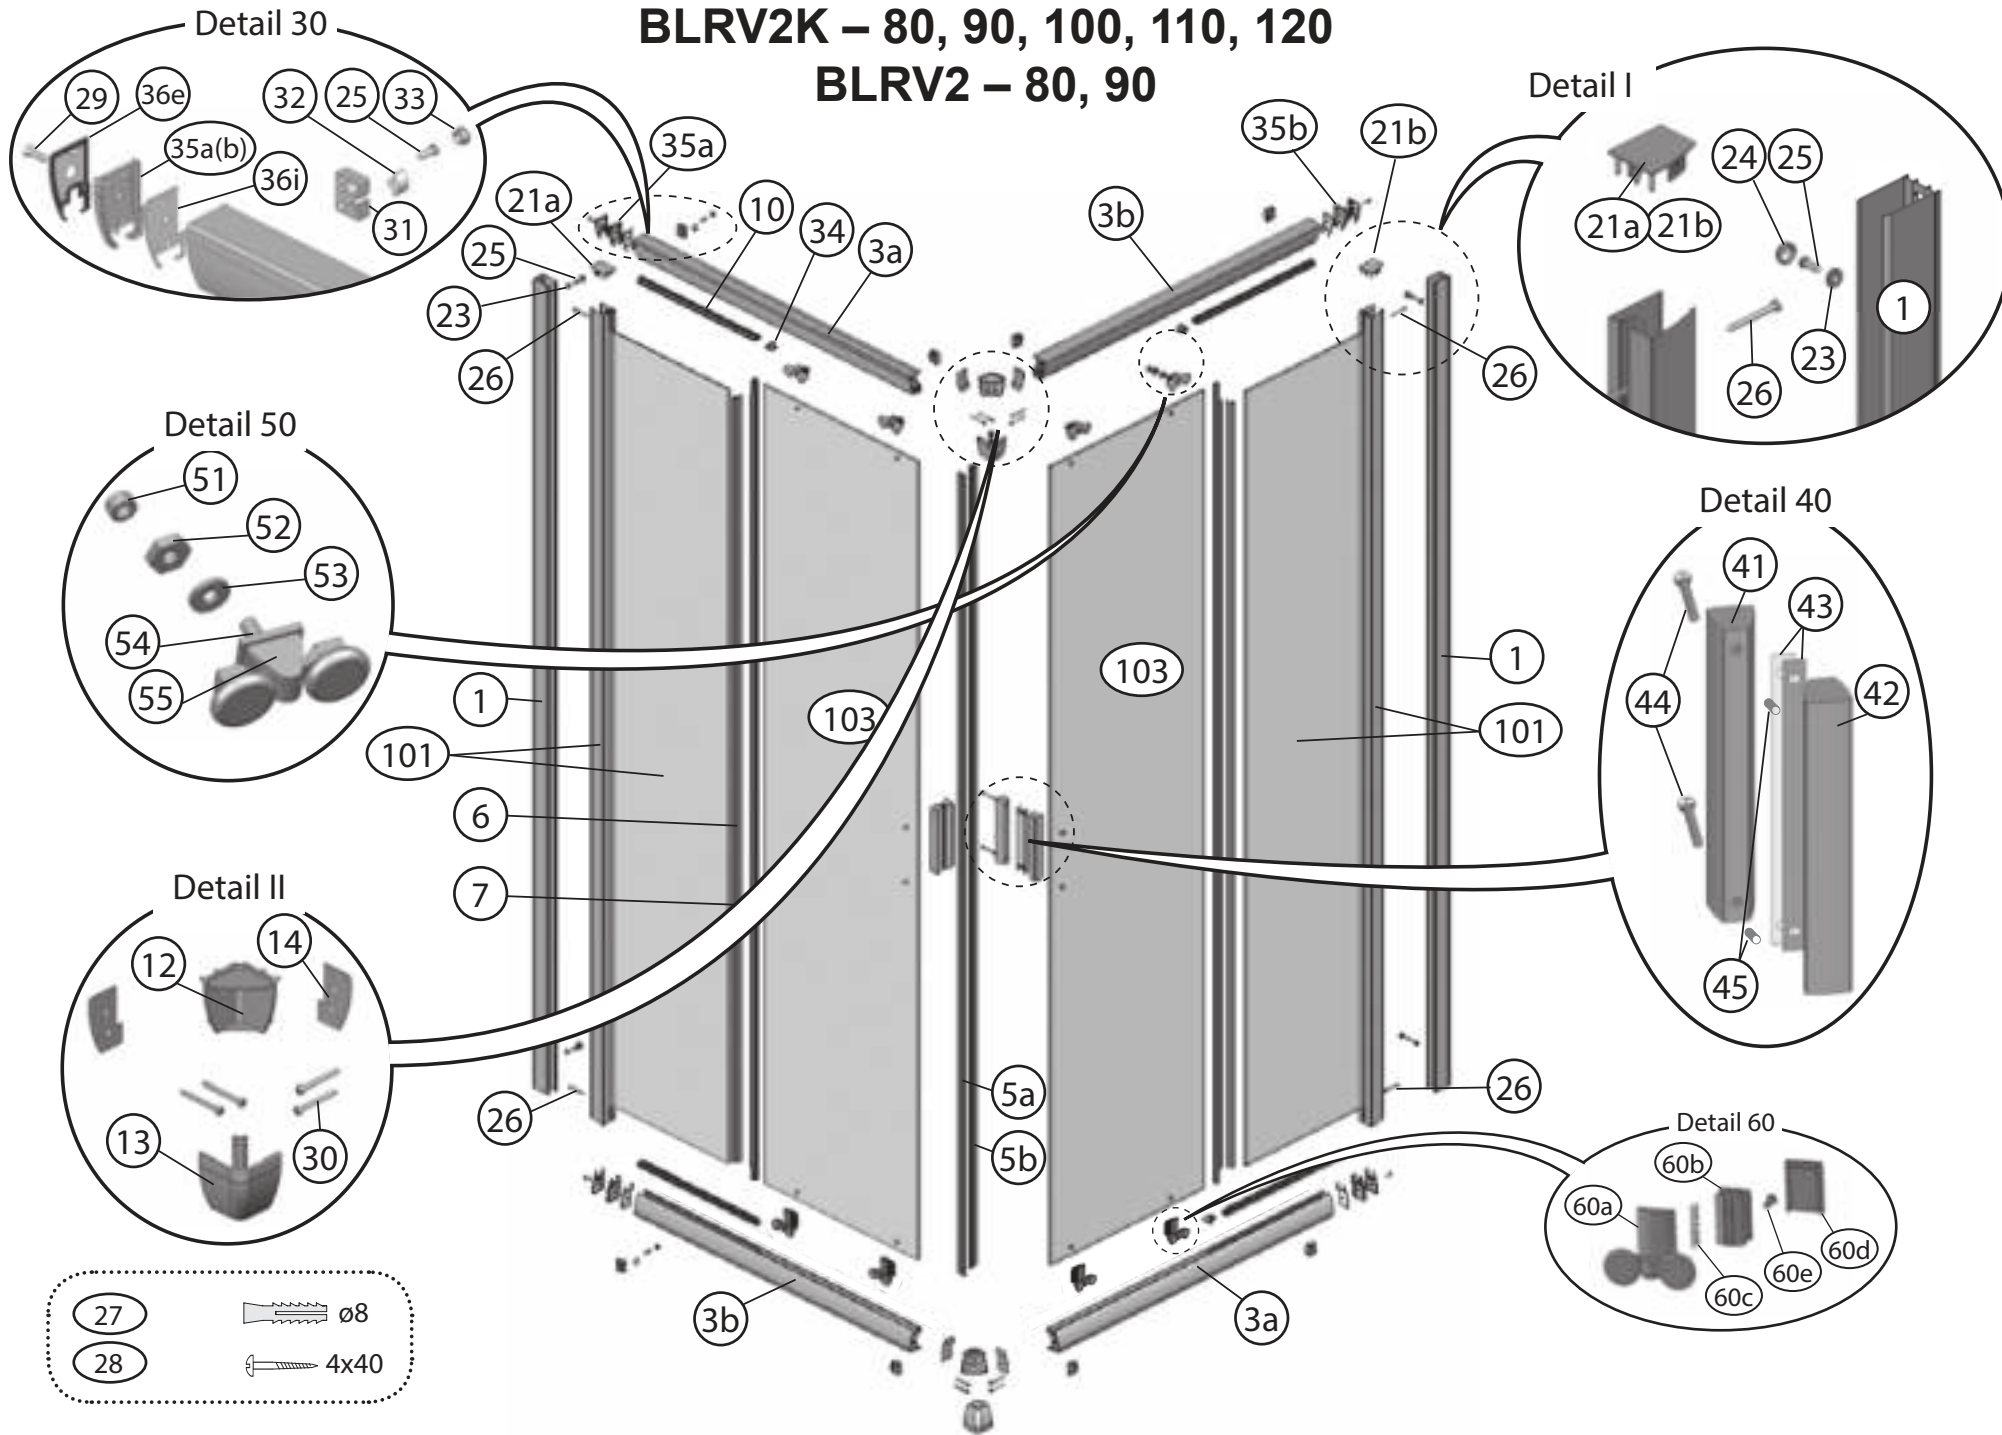


BLIX

Katalog dílů

Platnost od 09/2021

RAVAK[®]

BLRV2K – 80, 90, 100, 110, 120

BLRV2 – 80, 90

	BLRV2 – 80, 90 BLRV2K – 80, 90, 100, 110, 120	BLRV2	BLRV2K						
Číslo dílu:	Název:	Množství [ks]:		Rozměr [mm]:	Pro výrobek:	SIČ bílá:	SIČ satin:	SIČ bright:	Obrázek:
1	Ustavovací profil	2	1	1900	80-120	XV99790111900	XV997901X1900	XV997901U1900	
3a	Vodící profil L	2	1	690	80	XV99750510690	XV997505X0690	XV997505U0690	
3b	Vodící profil R	2	1	690	80	XV99750610690	XV997506X0690	XV997506U0690	
3a	Vodící profil L	2	1	790	90	XV99750710790	XV997507X0790	XV997507U0790	
3b	Vodící profil R	2	1	790	90	XV99750810790	XV997508X0790	XV997508U0790	
3a	Vodící profil L	2	1	890	100	XV99752310890	XV997523X0890	XV997523U0890	
3b	Vodící profil R	2	1	890	100	XV99752410890	XV997524X0890	XV997524U0890	
3a	Vodící profil L	2	1	990	110	XV99752510990	XV997525X0990	XV997525U0990	
3b	Vodící profil R	2	1	990	110	XV99752610990	XV997526X0990	XV997526U0990	
3a	Vodící profil L	2	1	1090	120	XV99752711090	XV997527X1090	XV997527U1090	
3b	Vodící profil R	2	1	1090	120	XV99752811090	XV997528X1090	XV997528U1090	
5a	Magnetický profil šikmý 	1	1	1864	80-120	X6C124700180	X6C124700180	X6C124700180	
5b	Magnetický profil šikmý 	1	1	1864	80-120	X6C124800180	X6C124800180	X6C124800180	
6	Těsnící lišta pevné stěny BLRV2 dl.1804 mm	2	1	1804	80-120	X8BLPL149010	X8BLPL149010	X8BLPL149010	
7	Těsnící lišta dveří BLRV2 dl.1864 mm	2	1	1864	80-120	X8BLPL150020	X8BLPL150020	X8BLPL150020	
10	Vodorovný zasklívací profil dl. 292 mm	4	2	292	80	X8BLPL147030	X8BLPL147030	X8BLPL147030	
10	Vodorovný zasklívací profil dl. 342 mm	4	2	342	90	X8BLPL147040	X8BLPL147040	X8BLPL147040	
10	Vodorovný zasklívací profil dl. 395 mm	4	2	395	100	X8BLPL147050	X8BLPL147050	X8BLPL147050	
10	Vodorovný zasklívací profil dl. 495 mm	4	2	495	110	X8BLPL147070	X8BLPL147070	X8BLPL147070	
10	Vodorovný zasklívací profil dl. 595 mm	4	2	595	120	X8BLPL147019	X8BLPL147019	X8BLPL147019	