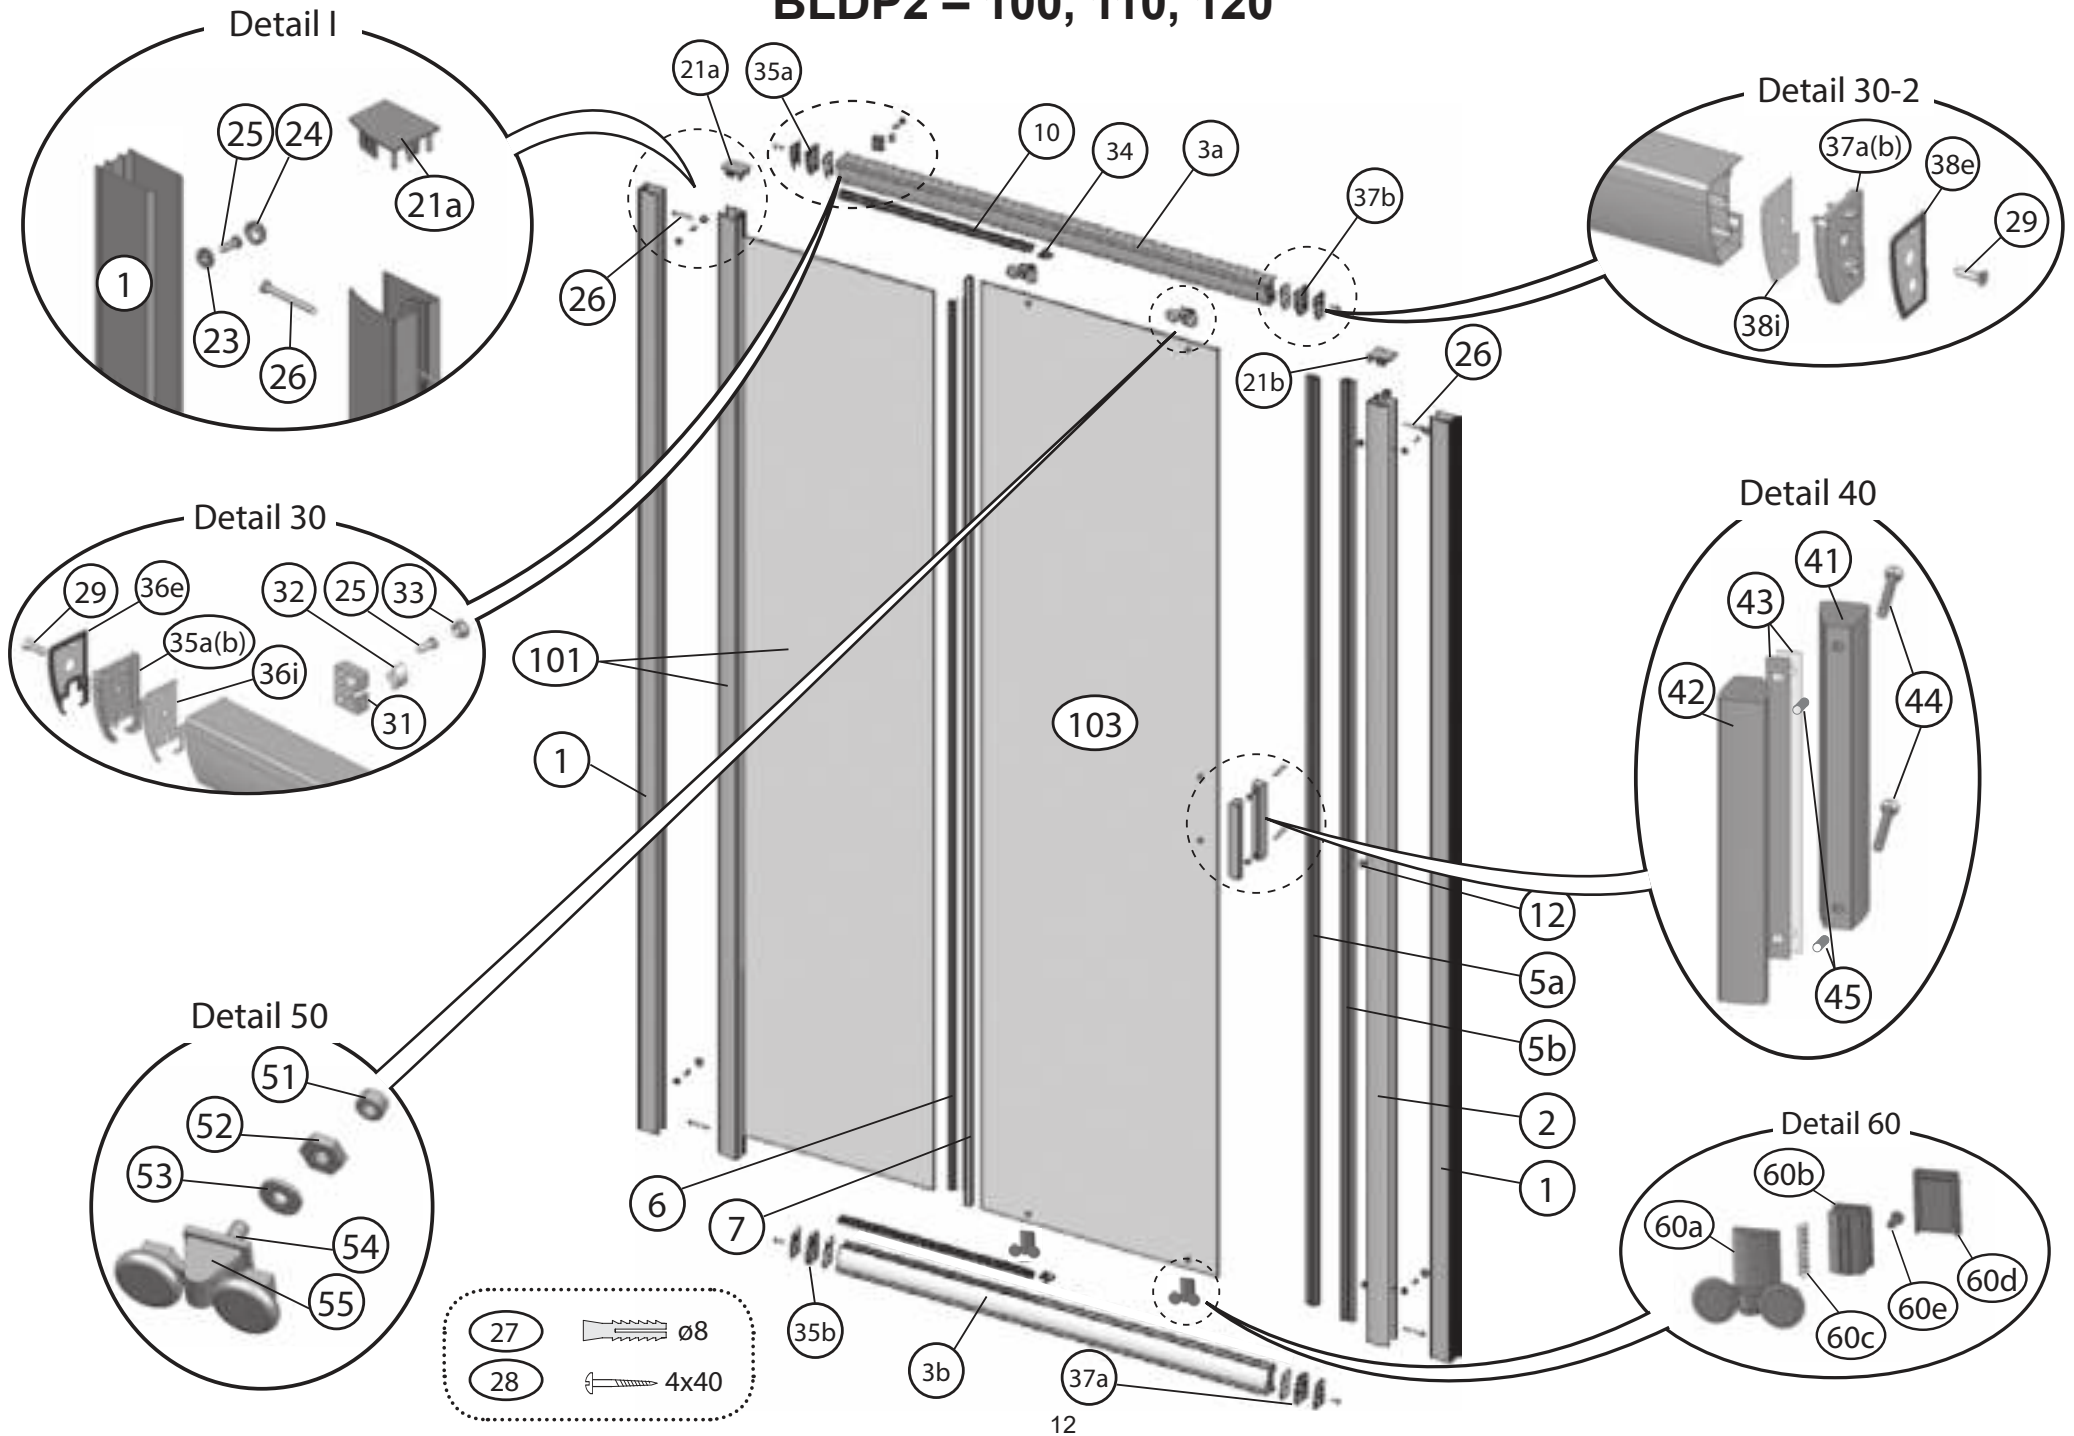

BLDP2 – 100, 110, 120

	BLDP2 – 100, 110, 120							
Číslo dílu:	Název:	Množství [ks]:	Rozměr [mm]:	Pro výrobek:	SIČ bílá:	SIČ satin:	SIČ bright:	Obrázek:
1	Ustavovací profil	2	1900	100/110/120	XV99790111900	XV997901X1900	XV997901U1900	
2	Svislý profil D2	1	1900	100/110/120	XV99780111900	XV997801X1900	XV997801U1900	
3a	Vodící profil L	1	868	100	XV99750910868	XV997509X0868	XV997509U0868	
3b	Vodící profil R	1	868	100	XV99751010868	XV997510X0868	XV997510U0868	
3a	Vodící profil L	1	968	110	XV99751110968	XV997511X0968	XV997511U0968	
3b	Vodící profil R	1	968	110	XV99751210968	XV997512X0968	XV997512U0968	
3a	Vodící profil L	1	1068	120	XV99751311068	XV997513X1068	XV997513U1068	
3b	Vodící profil R	1	1068	120	XV99751411068	XV997514X1068	XV997514U1068	
5a	Magnetický profil šikmý	1 > pár	1864	100/110/120	X6C124700180	X6C124700180	X6C124700180	
5b	Magnetický profil šikmý		1900	100/110/120	X6C124700160	X6C124700160	X6C124700160	
6	Těsnící lišta pevné stěny	2	1804	100/110/120	X8BLPL149010	X8BLPL149010	X8BLPL149010	
7	Těsnící lišta dveří	2	1864	100/110/120	X8BLPL150020	X8BLPL150020	X8BLPL150020	
10	Vodorovný zasklívací profil	2	395	100	X8BLPL147050	X8BLPL147050	X8BLPL147050	
10	Vodorovný zasklívací profil	2	445	110	X8BLPL147060	X8BLPL147060	X8BLPL147060	
10	Vodorovný zasklívací profil	2	495	120	X8BLPL147070	X8BLPL147070	X8BLPL147070	
12	Záslepka 13/10x6,7 bílá / šedá	3		100/110/120	X80001100100	X80001100100	X80001100100	
21a	Krytka svislého profilu L	1		100/110/120	X8BLPL142A0A	X8BLPL142A0A	X8BLPL142A0A	
21b	Krytka svislého profilu R	1		100/110/120	X8BLPL142B0A	X8BLPL142B0A	X8BLPL142B0A	
23	Podložka krytky šroubu	4	ø10x4	100/110/120	X8BLPL157000	X8BLPL157000	X8BLPL157000	
24	Krytka šroubu	4	ø12x5,5	100/110/120	X8BLPL15600A	X8BLPL15600A	X8BLPL15600A	
25	Šroub samořezný 3,5x13	4+2	ø3,5x13	100/110/120	X97981035130	X97981035130	X97981035130