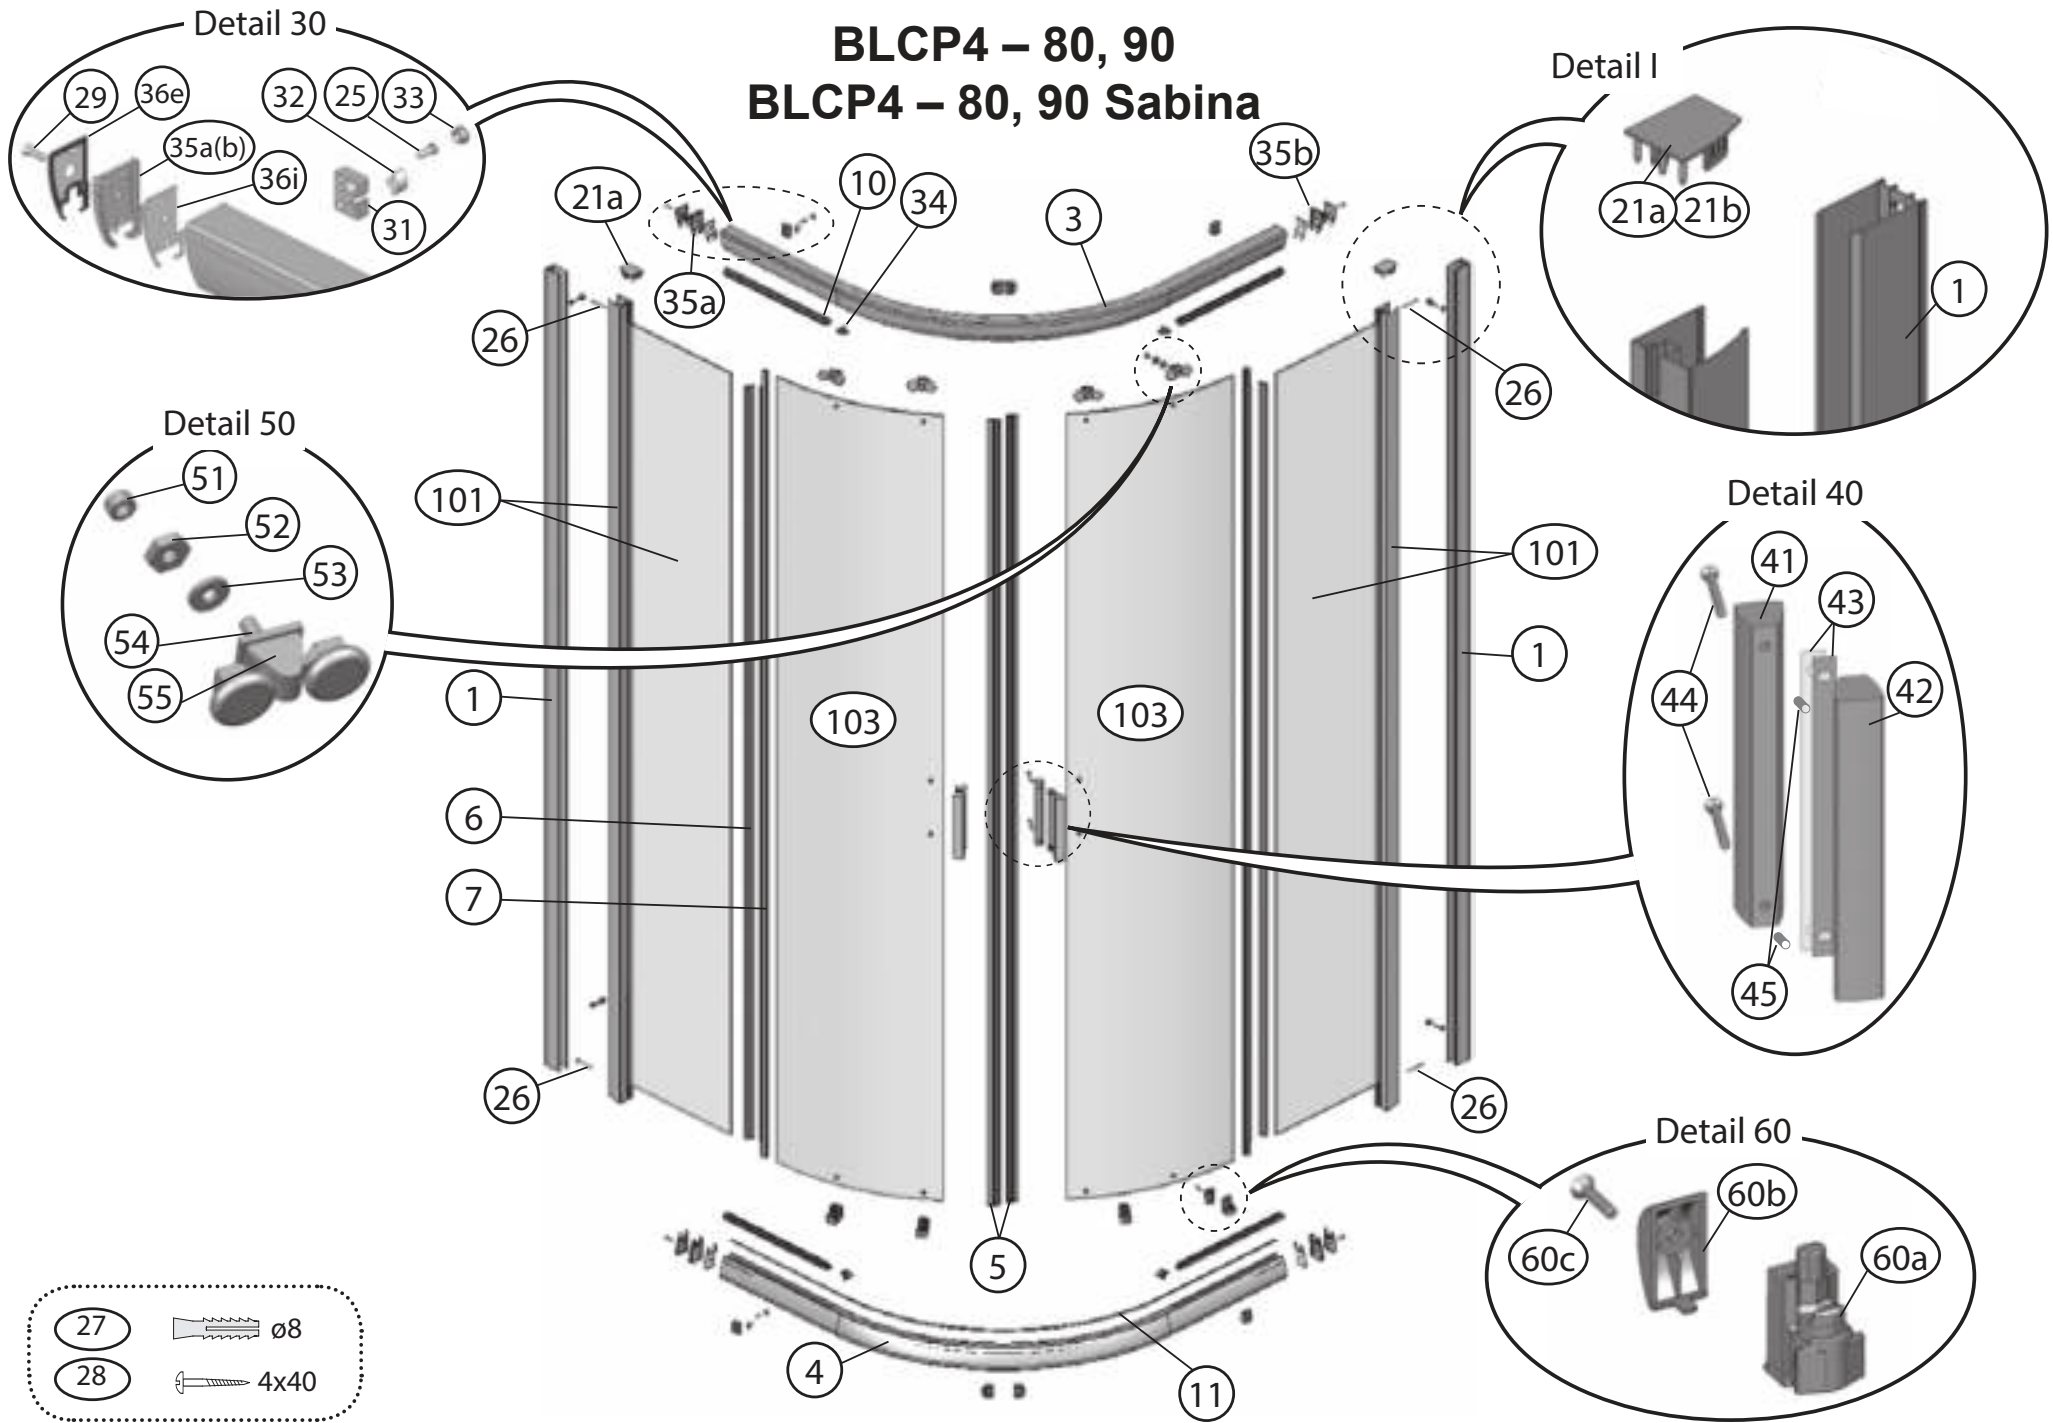

BLCP4 – 80, 90 BLCP4 – 80, 90 Sabina

	BLCP4 – 80/90, BLCP4 – 80/90 Sabina							
Číslo dílu:	Název:	Množství [ks]:	Rozměr [mm]:	Pro výrobek:	SIČ bílá:	SIČ satin:	SIČ bright:	Obrázek:
1	Ustavovací profil	2	1900	80/90	XV99790111900	XV997901X1900	XV997901U1900	
1	Ustavovací profil	2	1750	80/90 SABINA	XV99790211750	XV997902X1750	XV997902U1750	
3	Vodící profil horní	1	1245	80, 80 SABINA	XV99750311245	XV997503X1245	XV997503U1245	
3	Vodící profil horní	1	1445	90, 90 SABINA	XV99750411445	XV997504X1445	XV997504U1445	
4	Vodící profil spodní	1	1245	80, 80 SABINA	XV99760311245	XV997603X1245	XV997603U1245	
4	Vodící profil spodní	1	1445	90, 90 SABINA	XV99760411445	XV997604X1445	XV997604U1445	
5	Magnetický profil šikmý	2	1876	80/90	X6C124700150	X6C124700150	X6C124700150	
5	Magnetický profil šikmý	2	1726	80/90 SABINA	X6C124700190	X6C124700190	X6C124700190	
6	Těsnící lišta pevné stěny BLCP4 dl.1804 mm	2	1804	80/90	X8BLPL148010	X8BLPL148010	X8BLPL148010	
6	Těsnící lišta pevné stěny BLCP4 SABINA	2	1654	80/90 SABINA	X8BLPL148030	X8BLPL148030	X8BLPL148030	
7	Těsnící lišta dveří BLCP4 dl.1876 mm	2	1876	80/90	X8BLPL148020	X8BLPL148020	X8BLPL148020	
7	Těsnící lišta dveří BLCP4 SABINA	2	1726	80/90 SABINA	X8BLPL148040	X8BLPL148040	X8BLPL148040	
10	Vodorovný zasklívací profil dl. 252 mm	4	252	80, 80 SABINA	X8BLPL147010	X8BLPL147010	X8BLPL147010	
10	Vodorovný zasklívací profil dl. 304 mm	4	304	90, 90 SABINA	X8BLPL147020	X8BLPL147020	X8BLPL147020	
11	Plastový vodící profil 68	1	1400	80, 80 SABINA	X86800000000	X86800000000	X86800000000	
11	Plastový vodící profil 68	1	1600	90, 90 SABINA	X86800000000	X86800000000	X86800000000	
21a	Krytka svislého profilu L	1		80/90, 80/90 SABINA	X8BLPL142A0A	X8BLPL142A0A	X8BLPL142A0A	
21b	Krytka svislého profilu R	1		80/90, 80/90 SABINA	X8BLPL142B0A	X8BLPL142B0A	X8BLPL142B0A	
23	Podložka krytky šroubu	4	ø10x4	80/90, 80/90 SABINA	X8BLPL157000	X8BLPL157000	X8BLPL157000	
24	Krytka šroubu	4	ø12x5,5	80/90, 80/90 SABINA	X8BLPL15600A	X8BLPL15600A	X8BLPL15600A	
25	Šroub samořezný 3,5x13	4 + 8	ø3,5x13	80/90, 80/90 SABINA	X97981035130	X97981035130	X97981035130