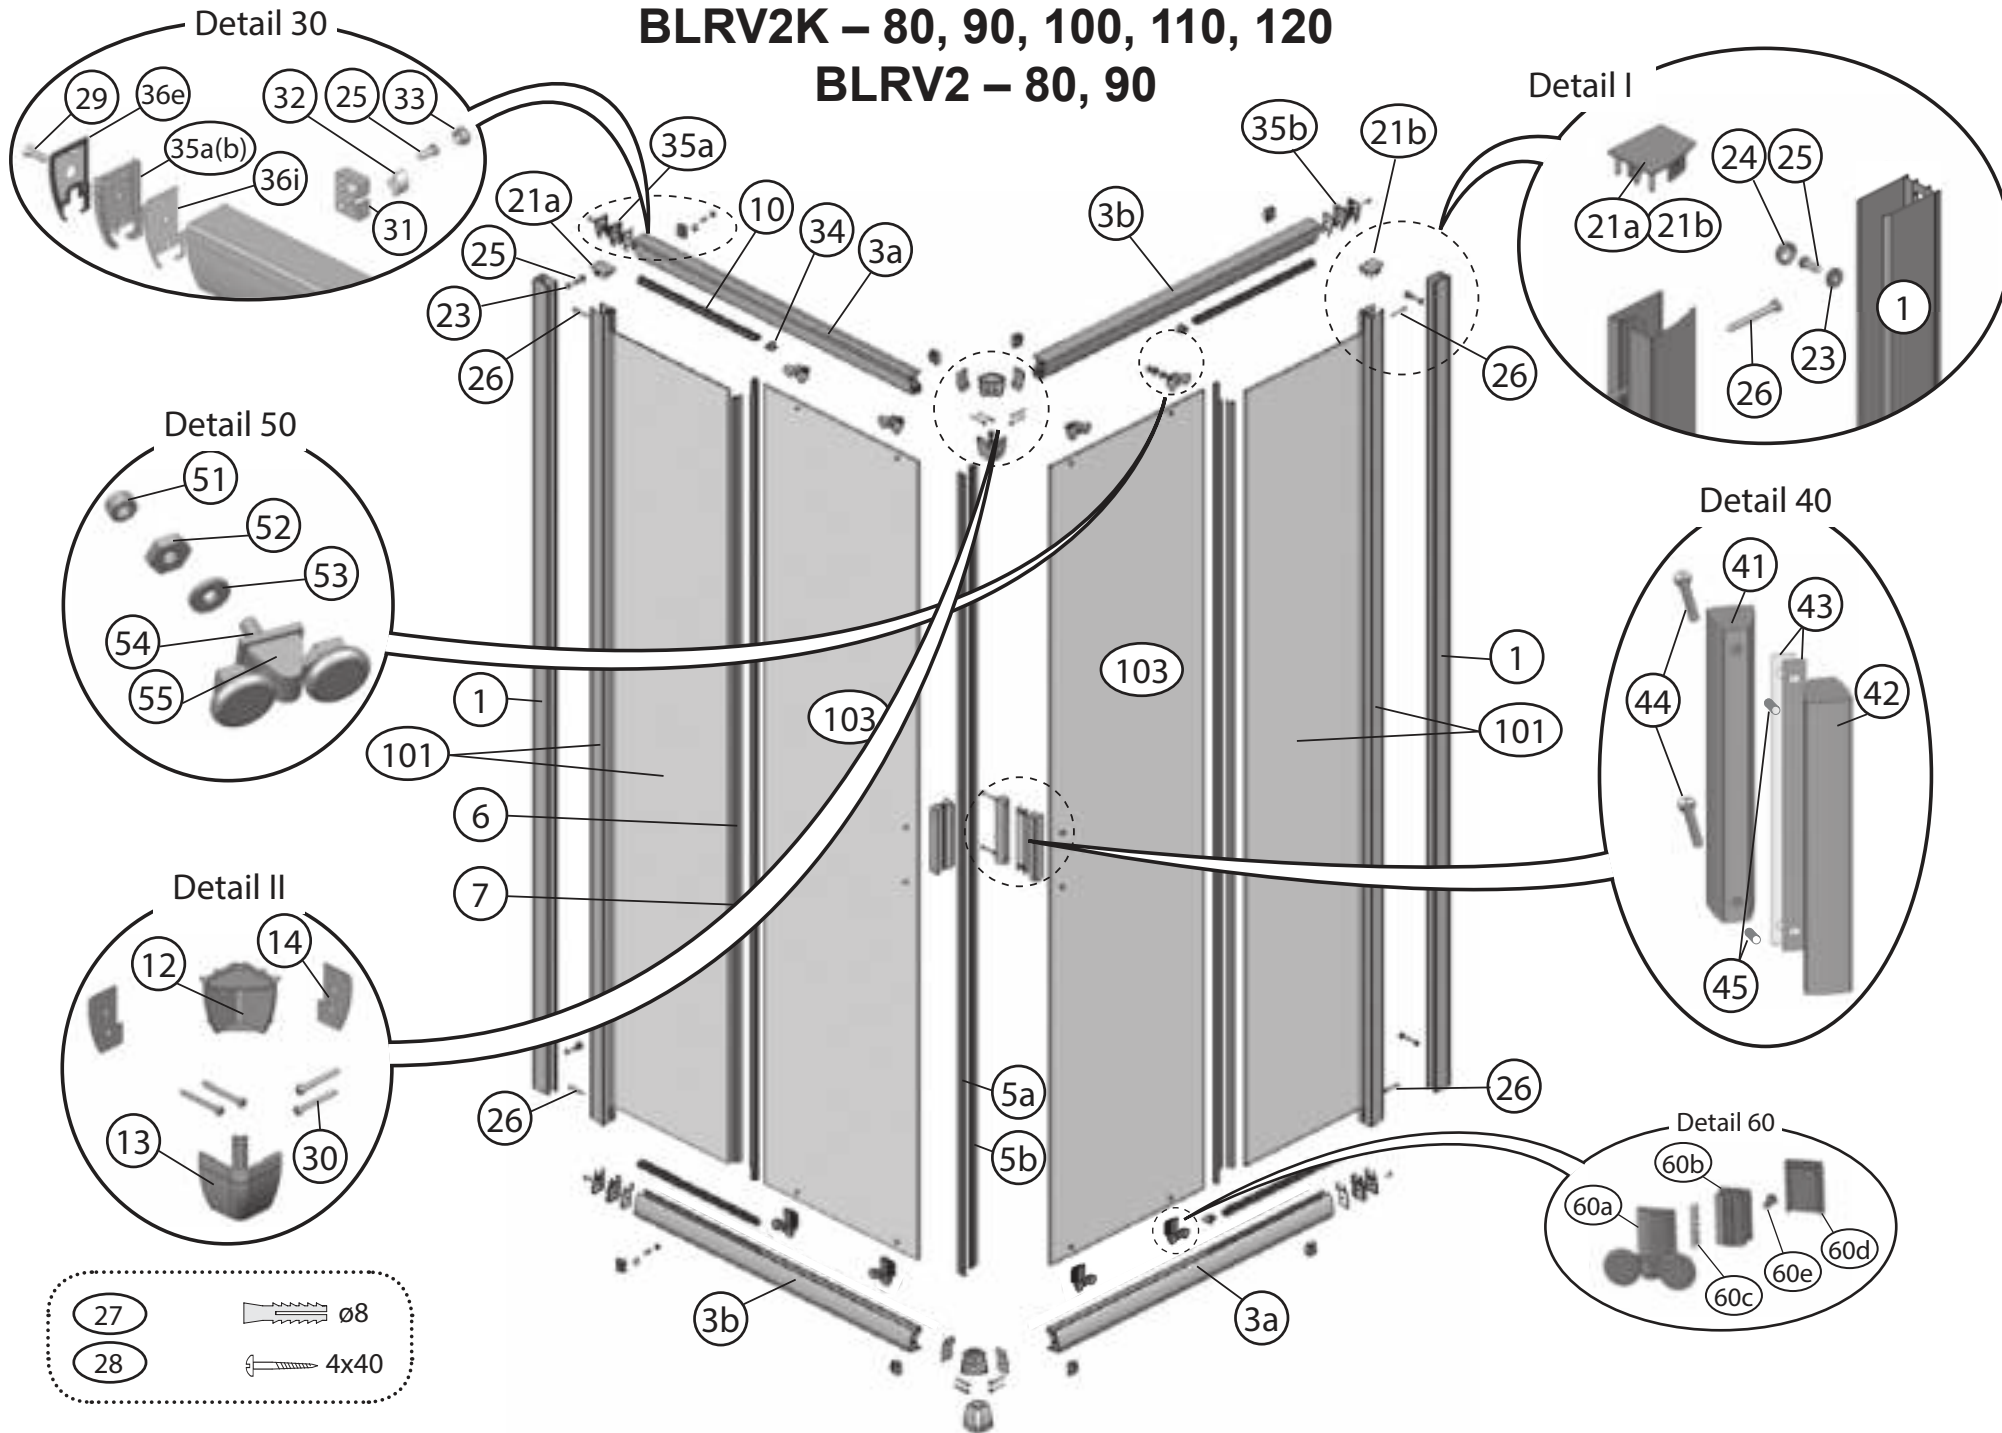


BLIX

Katalog dílů

Platnost od 09/2021

RAVAK[®]

BLRV2K – 80, 90, 100, 110, 120

BLRV2 – 80, 90

	BLRV2 – 80, 90 BLRV2K – 80, 90, 100, 110, 120	BLRV2	BLRV2K						
Číslo dílu:	Název:	Množství [ks]:		Rozměr [mm]:	Pro výrobek:	SIČ bílá:	SIČ satin:	SIČ bright:	Obrázek:
1	Ustavovací profil	2	1	1900	80-120	XV99790111900	XV997901X1900	XV997901U1900	
3a	Vodící profil L	2	1	690	80	XV99750510690	XV997505X0690	XV997505U0690	
3b	Vodící profil R	2	1	690	80	XV99750610690	XV997506X0690	XV997506U0690	
3a	Vodící profil L	2	1	790	90	XV99750710790	XV997507X0790	XV997507U0790	
3b	Vodící profil R	2	1	790	90	XV99750810790	XV997508X0790	XV997508U0790	
3a	Vodící profil L	2	1	890	100	XV99752310890	XV997523X0890	XV997523U0890	
3b	Vodící profil R	2	1	890	100	XV99752410890	XV997524X0890	XV997524U0890	
3a	Vodící profil L	2	1	990	110	XV99752510990	XV997525X0990	XV997525U0990	
3b	Vodící profil R	2	1	990	110	XV99752610990	XV997526X0990	XV997526U0990	
3a	Vodící profil L	2	1	1090	120	XV99752711090	XV997527X1090	XV997527U1090	
3b	Vodící profil R	2	1	1090	120	XV99752811090	XV997528X1090	XV997528U1090	
5a	Magnetický profil šikmý	1	1	1864	80-120	X6C124700180	X6C124700180	X6C124700180	
5b	Magnetický profil šikmý	1	1	1864	80-120	X6C124800180	X6C124800180	X6C124800180	
6	Těsnící lišta pevné stěny BLRV2 dl.1804 mm	2	1	1804	80-120	X8BLPL149010	X8BLPL149010	X8BLPL149010	
7	Těsnící lišta dveří BLRV2 dl.1864 mm	2	1	1864	80-120	X8BLPL150020	X8BLPL150020	X8BLPL150020	
10	Vodorovný zasklívací profil dl. 292 mm	4	2	292	80	X8BLPL147030	X8BLPL147030	X8BLPL147030	
10	Vodorovný zasklívací profil dl. 342 mm	4	2	342	90	X8BLPL147040	X8BLPL147040	X8BLPL147040	
10	Vodorovný zasklívací profil dl. 395 mm	4	2	395	100	X8BLPL147050	X8BLPL147050	X8BLPL147050	
10	Vodorovný zasklívací profil dl. 495 mm	4	2	495	110	X8BLPL147070	X8BLPL147070	X8BLPL147070	
10	Vodorovný zasklívací profil dl. 595 mm	4	2	595	120	X8BLPL147019	X8BLPL147019	X8BLPL147019	