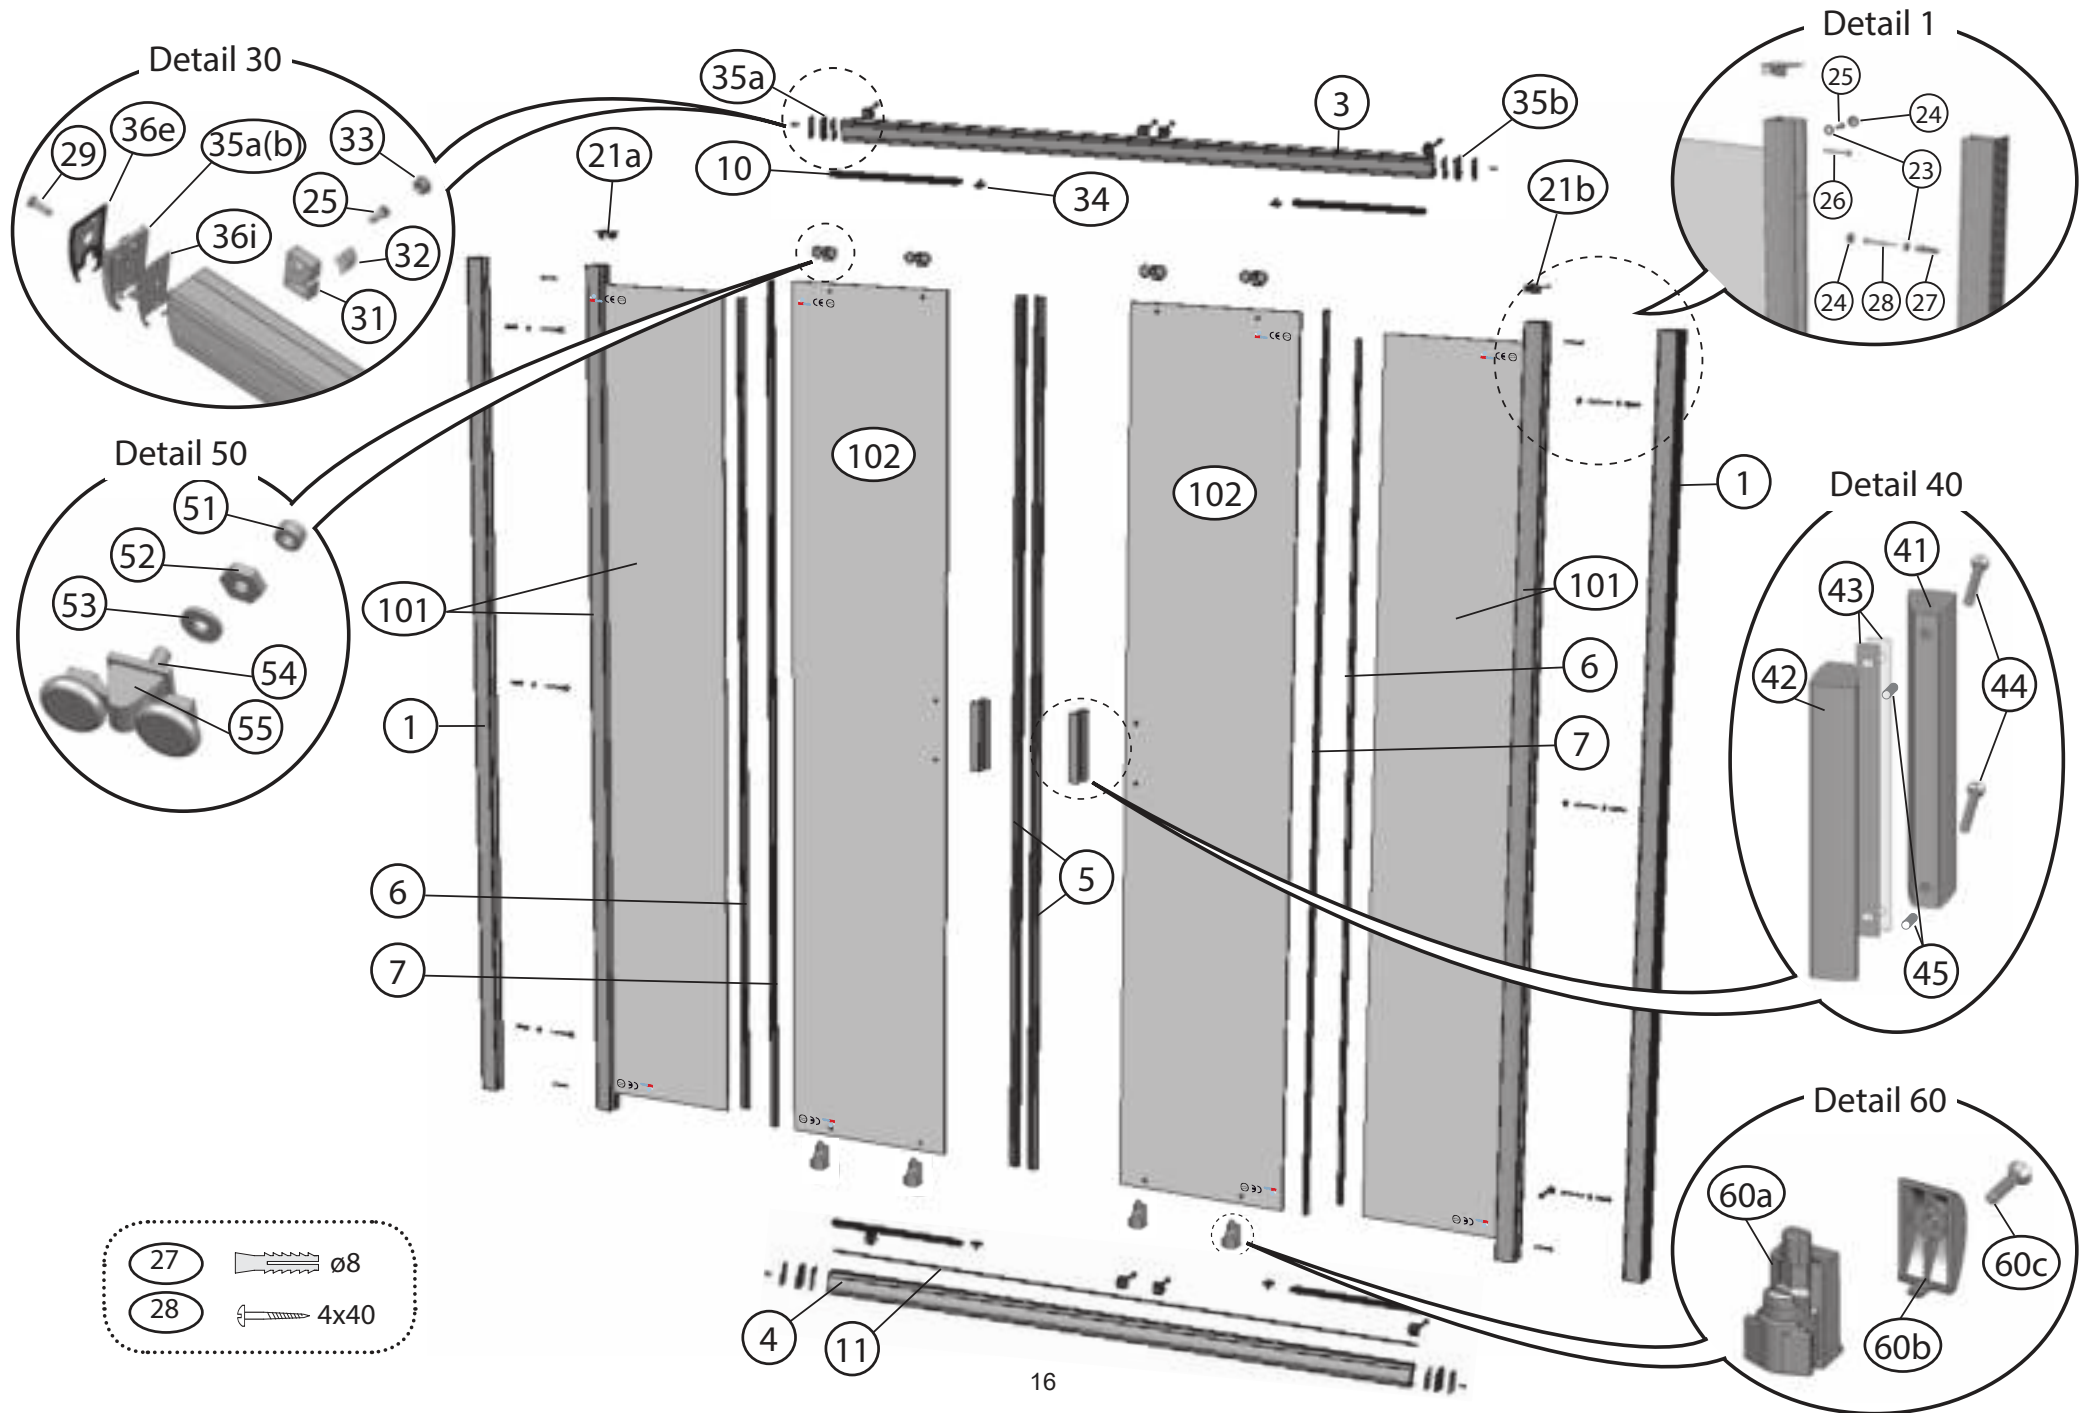

BLDP4 – 120, 130, 140, 150, 160, 170, 180, 190, 200

- 27 ø8
- 28 4x40

BLDP4-120-200								
Číslo dílu:	Název:	Množství [ks]:	Rozměr [mm]:	Pro výrobek:	SIČ bílá:	SIČ satin:	SIČ bright:	Obrázek:
1	Ustavovací profil	2	1900	120-200	XVD8190111900	XVD81901X1900	XVD81901U1900	
3	Vodící profil horní	1	1068	120	XV99752911068	XV997529X1068	XV997529U1068	
3	Vodící profil horní	1	1168	130	XV99753011168	XV997530X1168	XV997530U1168	
3	Vodící profil horní	1	1268	140	XV99753111268	XV997531X1268	XV997531U1268	
3	Vodící profil horní	1	1368	150	XV99753211368	XV997532X1368	XV997532U1368	
3	Vodící profil horní	1	1468	160	XV99753311468	XV997533X1468	XV997533U1468	
3	Vodící profil horní	1	1568	170	XV99753411568	XV997534X1568	XV997534U1568	
3	Vodící profil horní	1	1668	180	XV99753511668	XV997535X1668	XV997535U1668	
3	Vodící profil horní	1	1768	190	XV99753611768	XV997536X1768	XV997536U1768	
3	Vodící profil horní	1	1868	200	XV99753711868	XV997537X1868	XV997537U1868	
4	Vodící profil spodní	1	1068	120	XV99762911068	XV997629X1068	XV997629U1068	
4	Vodící profil spodní	1	1168	130	XV99763011168	XV997630X1168	XV997630U1168	
4	Vodící profil spodní	1	1268	140	XV99763111268	XV997631X1268	XV997631U1268	
4	Vodící profil spodní	1	1368	150	XV99763211368	XV997632X1368	XV997632U1368	
4	Vodící profil spodní	1	1468	160	XV99763311468	XV997633X1468	XV997633U1468	
4	Vodící profil spodní	1	1568	170	XV99763411568	XV997634X1568	XV997634U1568	
4	Vodící profil spodní	1	1668	180	XV99763511668	XV997635X1668	XV997635U1668	
4	Vodící profil spodní	1	1768	190	XV99763611768	XV997636X1768	XV997636U1768	
4	Vodící profil spodní	1	1868	200	XV99763711868	XV997637X1868	XV997637U1868